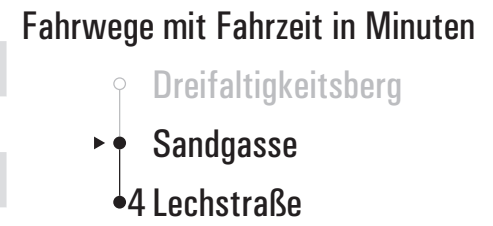

Montag - Freitag	Samstag
05		
06		
07		
08		
09		
10	30	45
11		
12		
13		
14	10	
15	15	20
16		
17		
18		
19		
20		
21		
22		
23		
00		
01		

Am 24.12. und 31.12. Verkehr wie an Samstagen falls diese Tage nicht auf einen Sonntag fallen. Einschränkungen hierzu entnehmen Sie gültig ab 15.02.2021 bitte der Tagespresse oder unter www.rvv.de