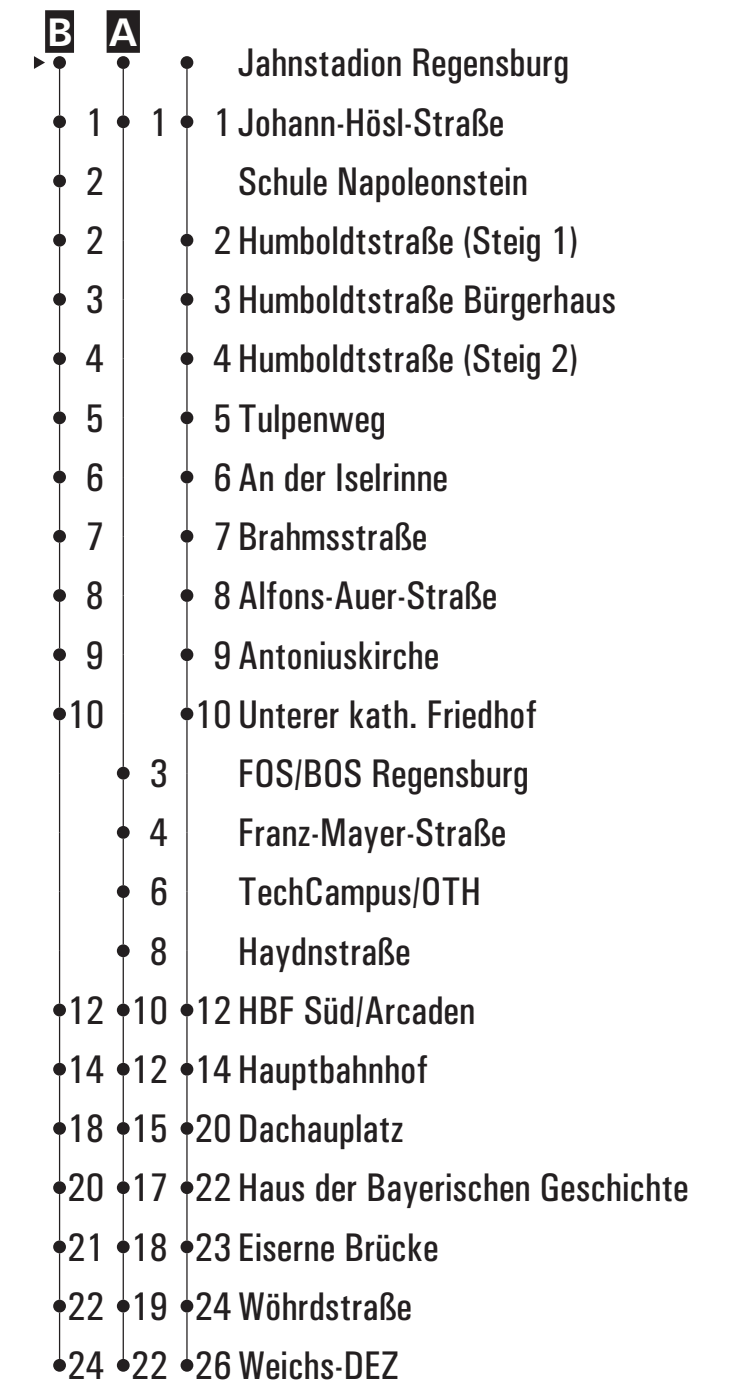

	Montag - Freitag							Samstag						
05	27	47						58						
06	07	27	47	57 ^A				28	58					
07	07 ^B	17 ^A	27 ^B	37 ^A	47 ^B	57 ^A		28	54					
08	07	17 ^A	27	37 ^A	47	57 ^A		14	34	54				
09	07	17 ^A	27	37 ^A	47	57 ^A		14	34	54				
10	07	17 ^A	27	37 ^A	47	57 ^A		04 ^A	14	24 ^A	34	44 ^A	54	
11	07	17 ^A	27	37 ^A	47	57 ^A		04 ^A	14	24 ^A	34	44 ^A	54	
12	07	17 ^A	27	37 ^A	47	57 ^A		04 ^A	14	24 ^A	34	44 ^A	54	
13	07	17 ^A	27	37 ^A	47	57 ^A		04 ^A	14	24 ^A	34	44 ^A	54	
14	07	17 ^A	27	37 ^A	47	57 ^A		04 ^A	14	24 ^A	34	44 ^A	54	
15	07	17 ^A	27	37 ^A	47	57 ^A		04 ^A	14	24 ^A	34	44 ^A	54	
16	07	17 ^A	27	37 ^A	47	57 ^A		04 ^A	14	24 ^A	34	44 ^A	54	
17	07	17 ^A	27	37 ^A	47	57 ^A		04 ^A	14	24 ^A	34	44 ^A	54	
18	07	17 ^A	27	37 ^A	57 ^A			14	34	59				
19	00	17 ^A	30											
20	01	30						00						
21	30							00						
22	30							00						
23	30							00						
00														
01														

Fahrwege mit Fahrzeit in Minuten

Fahrweg A: Fahrten der Linie 5, ansonsten Fahrten der Linie 3

A-B = Fahrwege