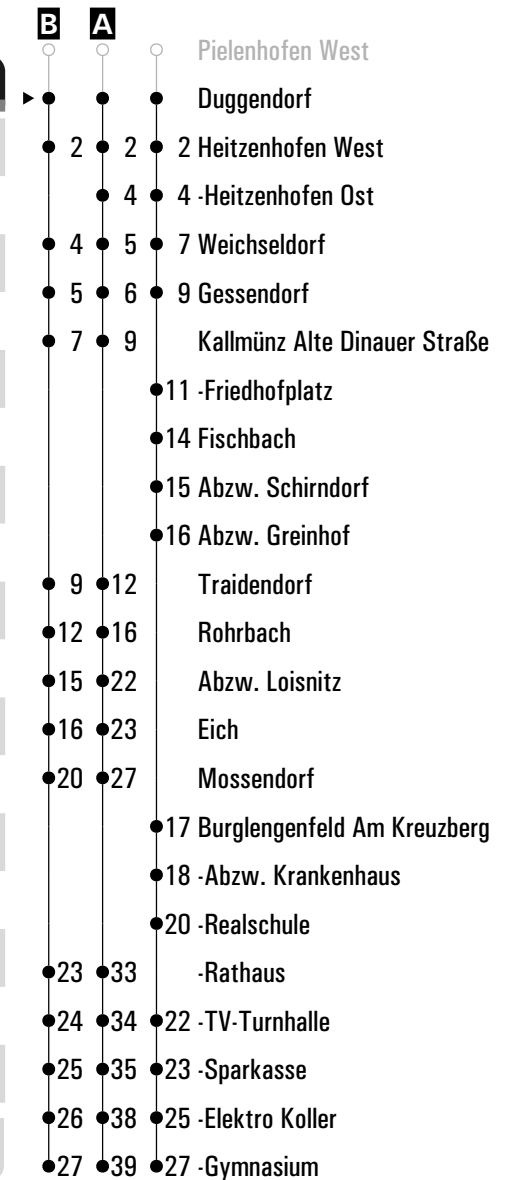

Montag - Freitag												
05												
06												
07	03	A										
08		nA										
09												
10												
11												
12	33	B										
13		s										
14												
15												
16	01	nA										
17												
18												
19												
20												
21												

Am 24.12. und 31.12. Verkehr wie an Samstagen falls diese Tage nicht auf einen Sonntag fallen. Einschränkungen hierzu entnehmen Sie bitte der Tagespresse oder unter www.rvv.de   Gültig ab 11.12.2023

A - B = Fahrwege   **nA** = nicht im Monat August   **s** = nur an Schultagen