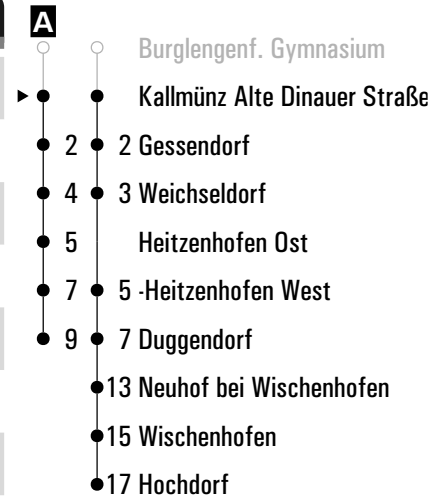

Fahrwege mit Fahrzeit in Minuten

Montag - Freitag	
11	
12	
13	39 ^{*A} _{vB}
14	
15	
16	50 ^{nA}
17	

Am 24.12. und 31.12. Verkehr wie an Samstagen falls diese Tage nicht auf einen Sonntag fallen. Einschränkungen hierzu entnehmen Sie bitte der Tagespresse oder unter www.rvv.de Gültig ab 11.12.2023

A = fährt A

* = am letzten Schultag vor den Weihnachts-, Oster- und Pfingstferien sowie am ersten Schultag nach den Sommerferien und am letzten Schultag vor den Sommerferien über Neuhof und Wischenhofen bis Hochdorf

vB = an Schultagen; am letzten Schultag vor den Weihnachts-, Oster- und Pfingstferien sowie am ersten Schultag nach den Sommerferien um 1:40 Std., am letzten Schultag vor den Sommerferien um 2:55 Std. früher

nA = nicht im Monat August