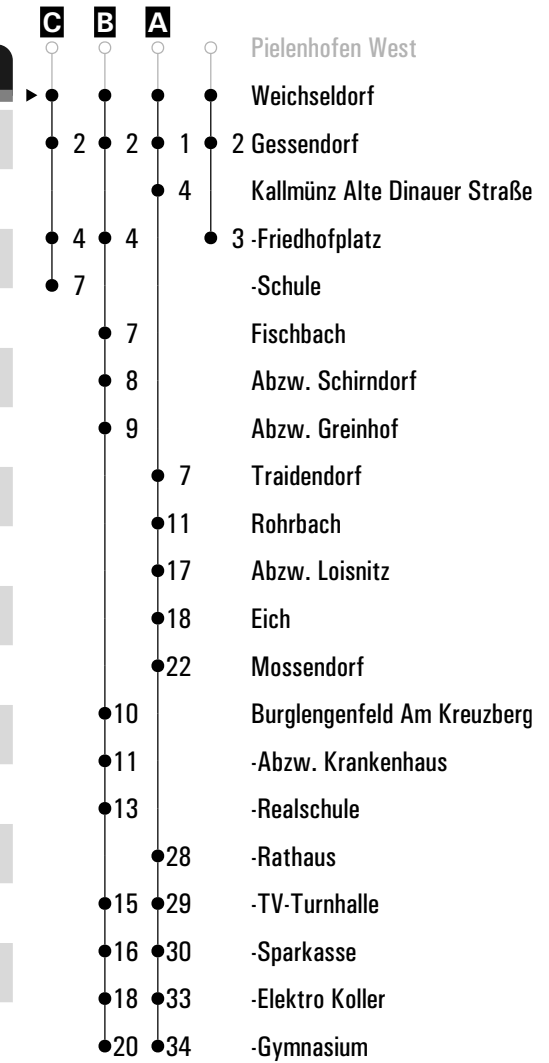

Montag - Freitag

05																				
06																				
07	08^A_{nA}	26^C																		
08																				
09																				
10	32																			
11																				
12	32^{nvS}	37^A_s																		
13	35^s																			
14																				
15																				
16	08^B_{nA}																			
17																				
18																				
19																				
20																				

Fahrwege mit Fahrzeit in Minuten

Am 24.12. und 31.12. Verkehr wie an Samstagen falls diese Tage nicht auf einen Sonntag fallen. Einschränkungen hierzu Gültig ab 11.12.2023 entnehmen Sie bitte der Tagespresse oder unter www.rvv.de

A - C = Fahrwege **nA** = nicht im Monat August **s** = nur an Schultagen
nvS = an Schultagen; nicht am letzten Schultag vor den Sommerferien