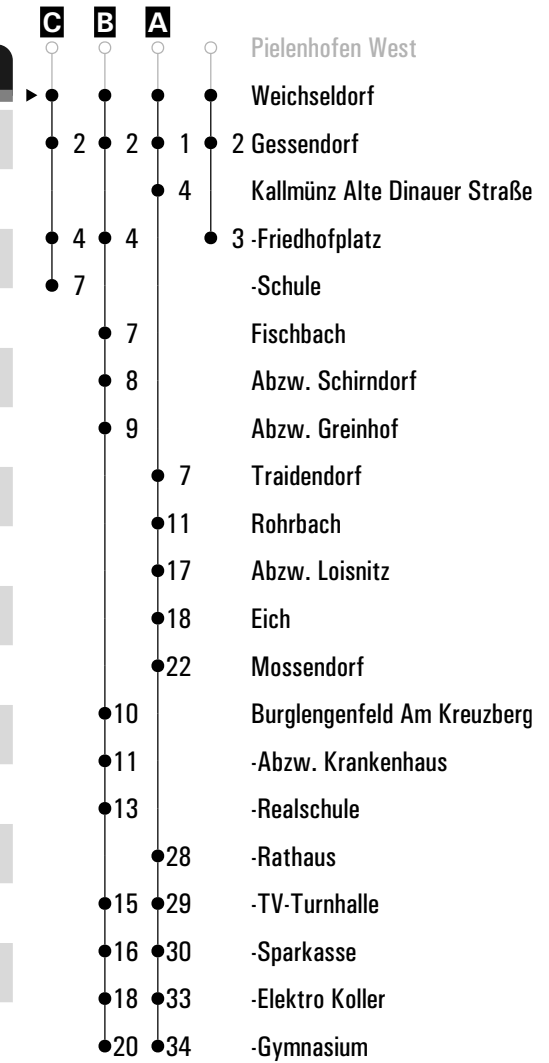

Montag - Freitag

05																				
06																				
07	08^A_{nA}	26^C																		
08																				
09																				
10	32																			
11																				
12	32^{nvS}	37^A_s																		
13	35^s																			
14																				
15																				
16	08^B_{nA}																			
17																				
18																				
19																				
20																				

Fahrwege mit Fahrzeit in Minuten

Am 24.12. und 31.12. Verkehr wie an Samstagen falls diese Tage nicht auf einen Sonntag fallen. Einschränkungen hierzu Gültig ab 10.09.2024 entnehmen Sie bitte der Tagespresse oder unter www.rvv.de

A - C = Fahrwege   **nA** = nicht im Monat August   **s** = nur an Schultagen
nvS = an Schultagen; nicht am letzten Schultag vor den Sommerferien