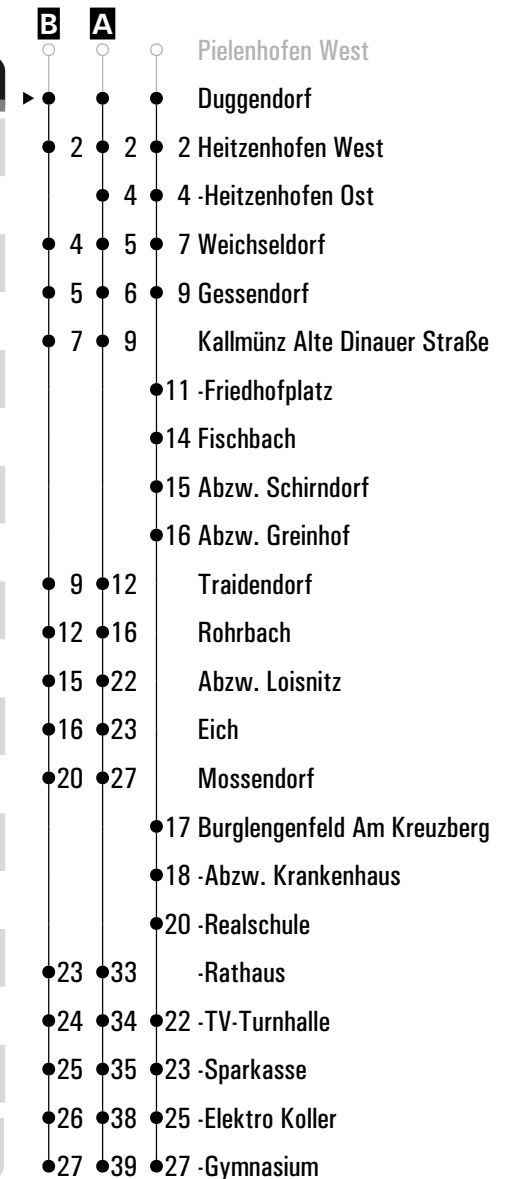

Montag - Freitag												
05												
06												
07	03	A										
08		nA										
09												
10												
11												
12	33	B										
13		s										
14												
15												
16	01	nA										
17												
18												
19												
20												
21												

Am 24.12. und 31.12. Verkehr wie an Samstagen falls diese Tage nicht auf einen Sonntag fallen. Einschränkungen hierzu entnehmen Sie bitte der Tagespresse oder unter www.rvv.de Gültig ab 10.09.2024

A - B = Fahrwege   **nA** = nicht im Monat August   **s** = nur an Schultagen