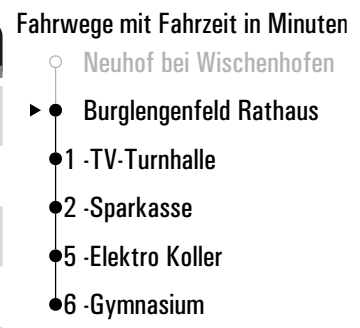

Montag - Freitag	
05	
06	
07	36^{nA}
08	
09	
10	
11	
12	56^s
13	
14	
15	
16	
17	
18	

Am 24.12. und 31.12. Verkehr wie an Samstagen falls diese Tage nicht auf einen Sonntag fallen. Einschränkungen hierzu entnehmen Sie Gültig ab 10.09.2024 bitte der Tagespresse oder unter www.rvv.de

nA = nicht im Monat August   **s** = nur an Schultagen