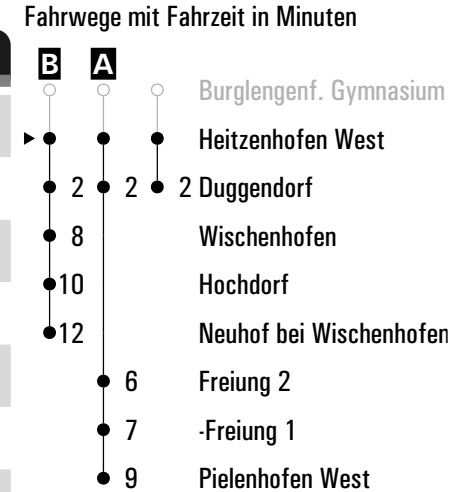

Montag - Freitag	
07	
08	07^A_{nA}
09	
10	25
11	
12	25^K
13	25^{vB} 46[*]_{vB}
14	
15	
16	55^B_{nA}

Am 24.12. und 31.12. Verkehr wie an Samstagen falls diese Tage nicht auf einen Sonntag fallen. Einschränkungen hierzu entnehmen Sie bitte der Tagespresse oder unter www.rvv.de

Gültig ab 10.09.2024

A - B = Fahrwege

* = am letzten Schultag vor den Weihnachts-, Oster- und Pfingstferien sowie am ersten Schultag nach den Sommerferien und am letzten Schultag vor den Sommerferien über Neuhof und Wischenhofen bis Hochdorf

vB = an Schultagen; am letzten Schultag vor den Weihnachts-, Oster- und Pfingstferien sowie am ersten Schultag nach den Sommerferien um 1:40 Std., am letzten Schultag vor den Sommerferien um 2:55 Std. früher

K = an Schultagen; nicht am letzten Schultag vor den Weihnachts-, Oster-, Pfingst- und Sommerferien sowie am ersten Schultag nach den Sommerferien

nA = nicht im Monat August