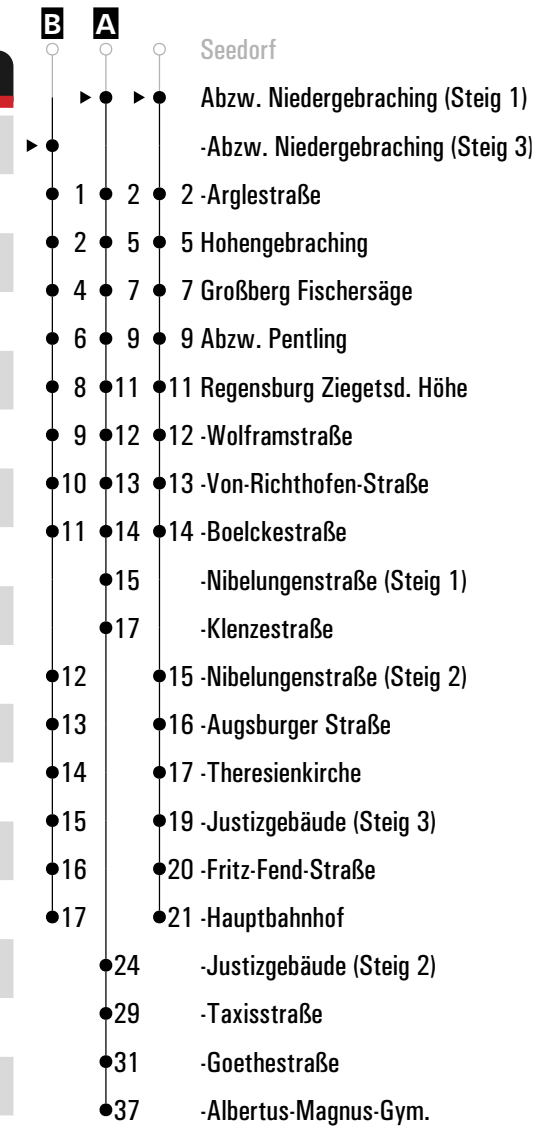

Montag - Freitag				Samstag				Sonn-/Feiertag				
06													
07	05	07^A_S			08								
08	08				08								
09	08												
10					38				38				
11	38^{sf}												
12	08^S				38								
13													
14	08								38				
15					38								
16	08												
17	08				38								
18	08								38				
19	08				38								
20	08												
21													
22									45^B₃				
23													
00	15^B₃^{FR}				15^B₃								

Fahrwege mit Fahrzeit in Minuten

Am 24.12. und 31.12. Verkehr wie an Samstagen falls diese Tage nicht auf einen Sonntag fallen. Einschränkungen hierzu entnehmen Sie bitte der Tagespresse oder unter www.rvv.de Gültig ab 10.12.2023

A - B = Fahrwege **3** = Abfahrt an Steig 3 **S** = nur an Schultagen **sf** = nur an schulfreien Tagen **FR** = nur freitags