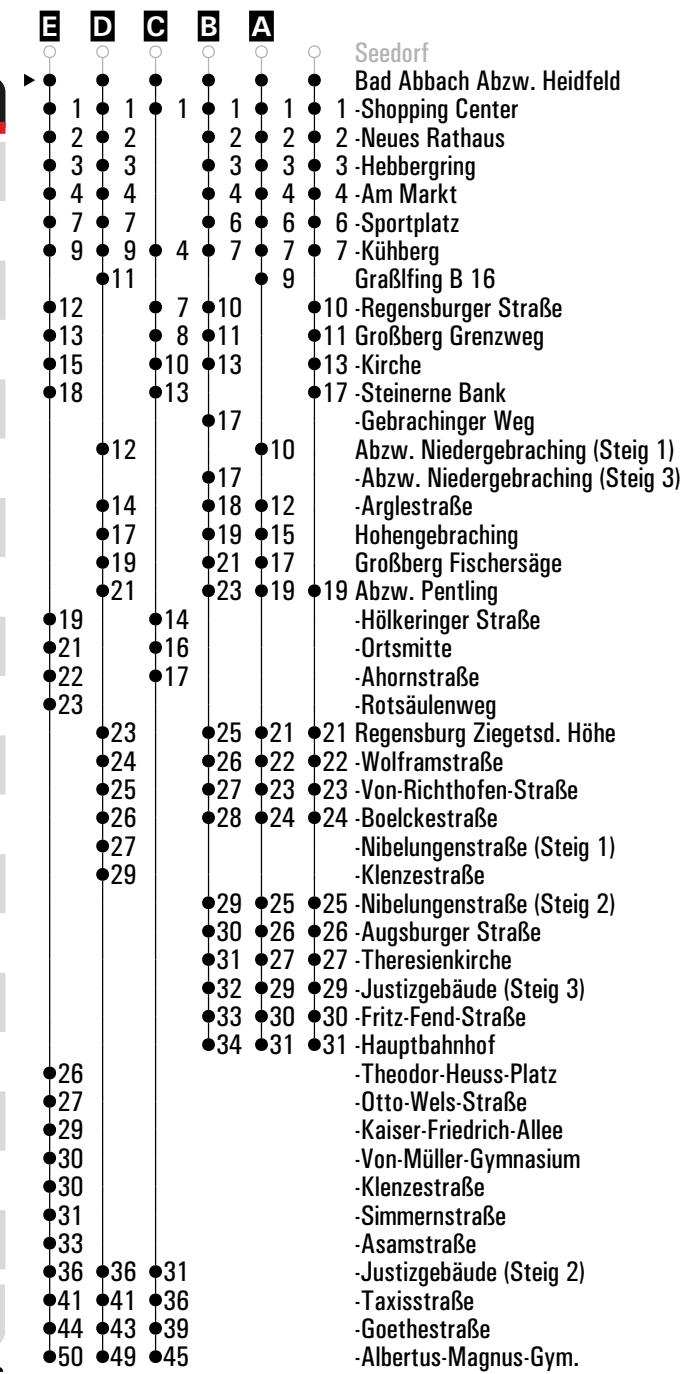

Montag - Freitag					Samstag			Sonn-/Feiertag		
05	44										
06	24	52^A	54^E_S	55^D_S	57^C_S	58^A					
07	28	58^A				58^A					
08	28	58^A				28			28		
09	28					28					
10	28					28^A			28^A		
11	28^S	28^A_{Sf}	58^A_S			28					
12	28					28^A			28		
13	28	58^A				28					
14	28					28			28^A		
15	28	58^A				28^A					
16	28	58^A				28			28		
17	28	58^A				28^A					
18	28	58^A				28			28^A		
19	28	58^A				28^A					
20	28					28			28		
21	28					28					
22	28^{FR}					28			28^B		
23	58^B_{FR}					58^B					

Am 24.12. und 31.12. Verkehr wie an Samstagen falls diese Tage nicht auf einen Sonntag fallen.
Einschränkungen hierzu entnehmen Sie bitte der Tagespresse oder unter www.rvv.de

Gültig ab 10.12.2023

A - E = Fahrwege   **S** = nur an Schultagen   **Sf** = nur an schulfreien Tagen   **FR** = nur freitags

Fahrwege mit Fahrzeit in Minuten