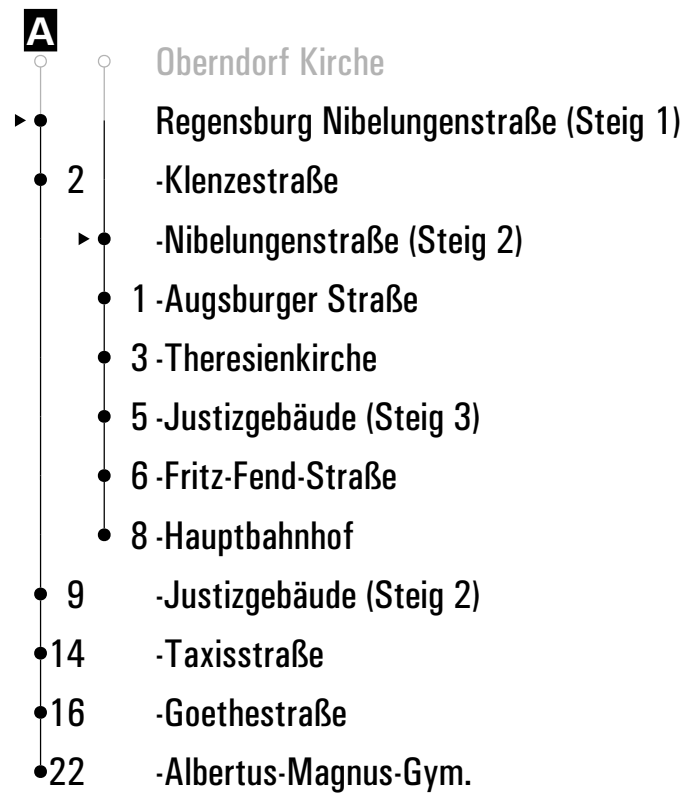

Montag - Freitag				Samstag				Sonn-/Feiertag				
05													
06	09	49											
07	14	20	22¹_s^A	53		23							
08	23	53				23	53				53		
09	23	53				53							
10	53					53					53		
11	53					53							
12	23^s	53				53					53		
13	53					53							
14	23	53				53					53		
15	53					53							
16	23	53				53					53		
17	23	53				53							
18	23	53				53					53		
19	23	53				53							
20	23	53				53					53		
21	53					53							
22	53^{FR}					53					57		
23													
00	27^{FR}					27							

Fahrwege mit Fahrzeit in Minuten

Am 24.12. und 31.12. Verkehr wie an Samstagen falls diese Tage nicht auf einen Sonntag fallen. Einschränkungen hierzu entnehmen Sie bitte der Tagespresse oder unter www.rvv.de Gültig ab 10.12.2023

A = fährt A   **1** = Abfahrt an Steig 1   **s** = nur an Schultagen   **FR** = nur freitags