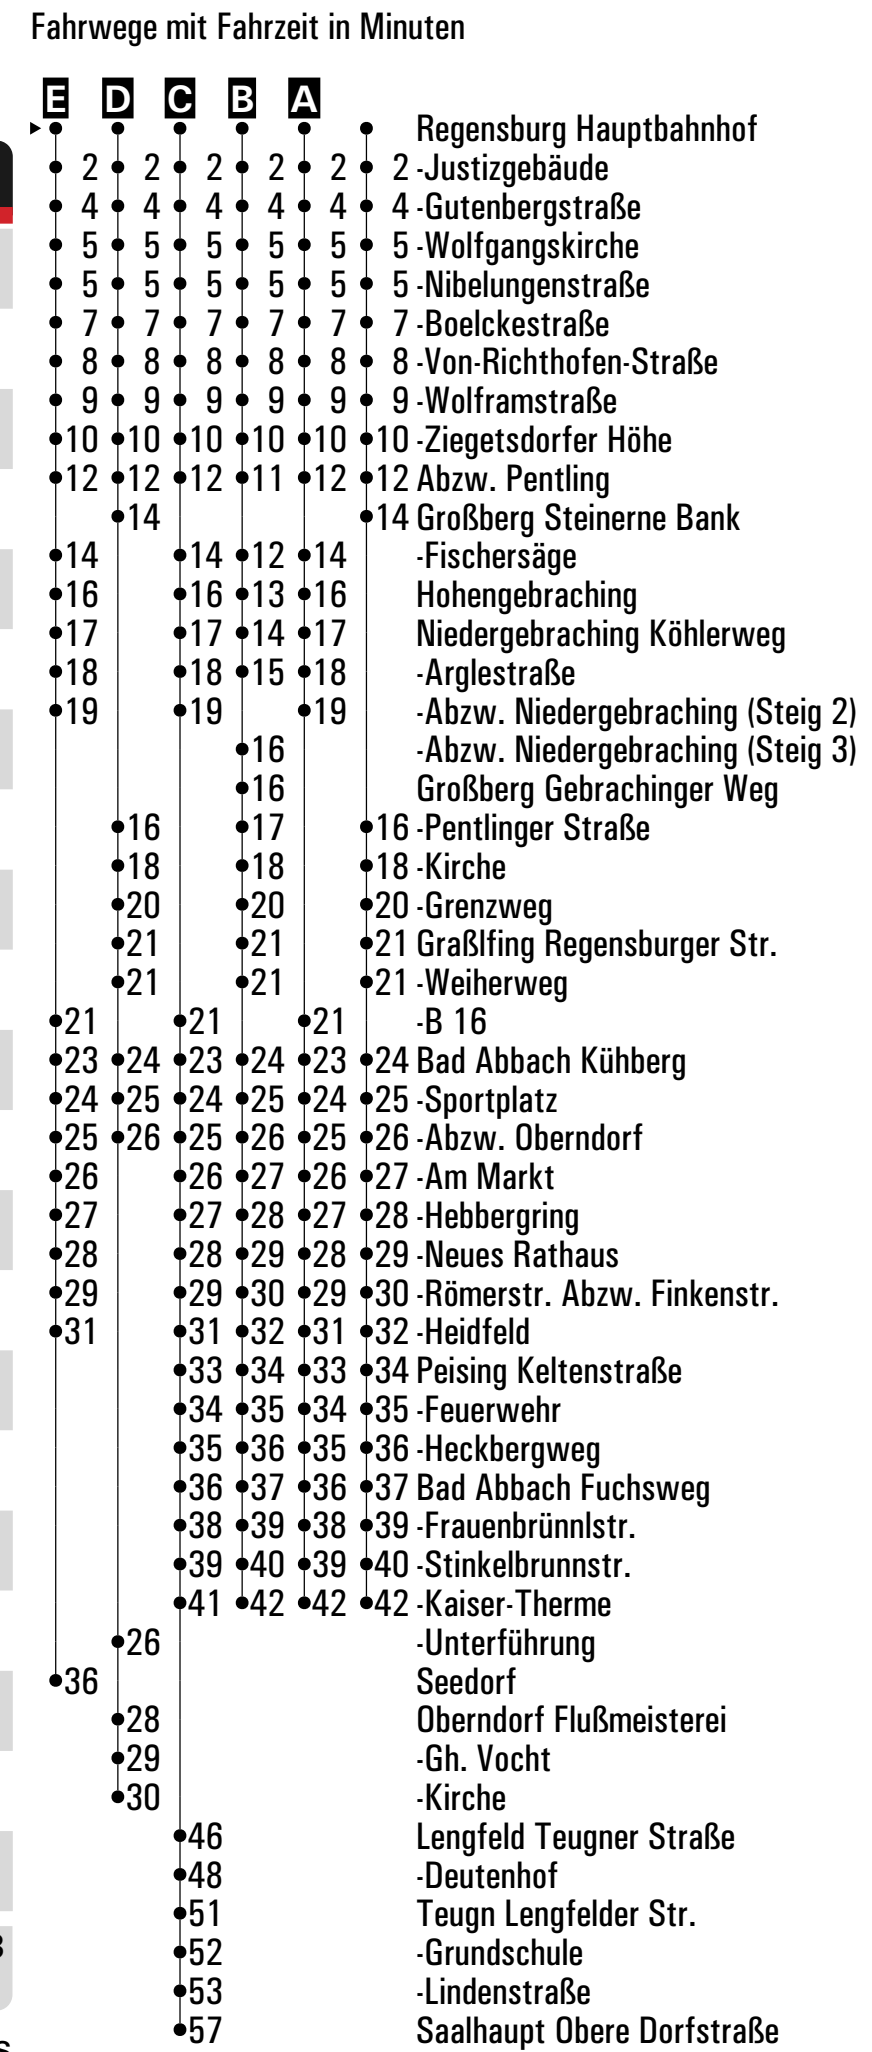

RVV 16 ^H Regensburg Hauptbahnhof Steig B1 ▶ Bad Abbach Kaiser-Therme

	Montag - Freitag					Samstag					Sonn-/Feiertag														
05	13																								
06	38					38																			
07	08^A_F	38				38																			
08	08^A_F	38				38																			
09	08^A_F	38				38								38^A											
10	38					38^A																			
11	38					38																			
12	38					38																			
13	08^A_{sf}	08^s	23^D_s	25^C_s	38	38^A								38^A											
14	38					38																			
15	08^A	38				38^A								38											
16	08^A	38				38																			
17	08^A	38				38^A								38^A											
18	08^A_F	38				38																			
19	08^A_F	38				38^A								38											
20	08^E	38				38																			
21	38					38^A								38											
22																									
23	08^{FR}					08								08^B											
00																									
01	38^B_{FR}					38^B																			

Am 24.12. und 31.12. Verkehr wie an Samstagen falls diese Tage nicht auf einen Sonntag fallen. Gültig ab 10.12.2023
Einschränkungen hierzu entnehmen Sie bitte der Tagespresse oder unter www.rvv.de

A-E = Fahrwege **F** = bis Bad Abbach Heidfeld **s** = nur an Schultagen **sf** = nur an schulfreien Tagen **FR** = nur freitags