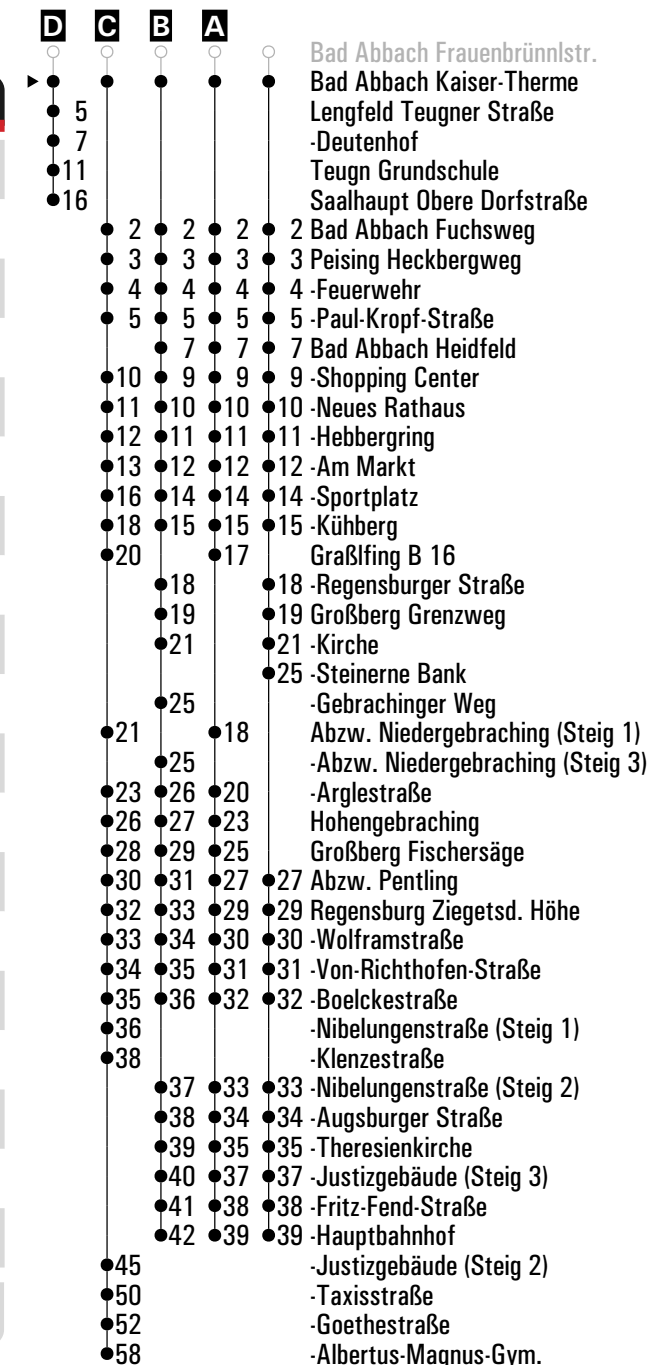

Montag - Freitag			Samstag			Sonn-/Feiertag		
05	36								
06	16	42^A	46^G_s	50^A					
07	20			50^A					
08	20			20			20		
09	20			20					
10	20			20^A			20^A		
11	20^s	20^A_{sf}		20					
12	20			20^A			20		
13	20	50^A		20					
14	06^D_s	20		20			20^A		
15	20	50^A		20^A					
16	20	50^A		20			20		
17	20	50^A		20^A					
18	20			20			20^A		
19	20			20^A					
20	20			20			20		
21	20			20					
22	20^{FR}			20			20^B		
23	50^B_{FR}			50^B					

Fahrwege mit Fahrzeit in Minuten

Am 24.12. und 31.12. Verkehr wie an Samstagen falls diese Tage nicht auf einen Sonntag fallen. Gültig ab 10.12.2023
Einschränkungen hierzu entnehmen Sie bitte der Tagespresse oder unter www.rvv.de

A-D = Fahrwege **s** = nur an Schultagen **sf** = nur an schulfreien Tagen **FR** = nur freitags