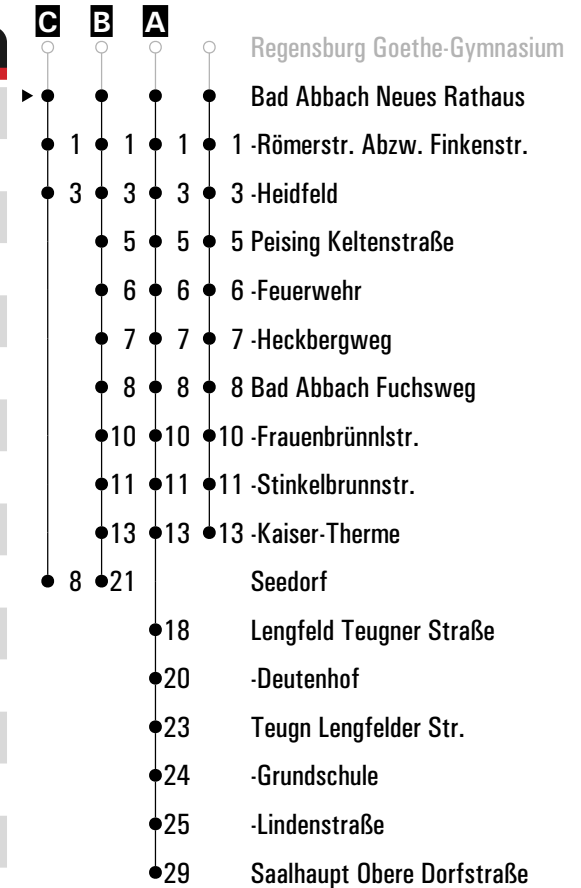

Fahrwege mit Fahrzeit in Minuten

	Montag - Freitag					Samstag				Sonn-/Feiertag			
05	42												
06													
07	07	36^D				07							
08	07	36^D				07							
09	07	36^D				07							
10	07					07				06			
11	07					06							
12	07					07				07			
13	07	36^{Sf}	37^S	39^{B/S}	44^S	53^{A/S}	07						
14	07					06				06			
15	07	36				07							
16	07	36				06				07			
17	07	36				07							
18	07	36^D				06				06			
19	07	36^D				07							
20	07	36^G				06				07			
21	07					07							
22	07					06				07			
23	37^{FR}					37				37			
00													
01													
02	08^{FR}					08							

Am 24.12. und 31.12. Verkehr wie an Samstagen falls diese Tage nicht auf einen Sonntag fallen. Einschränkungen hierzu entnehmen Sie bitte der Tagespresse oder unter www.rvv.de Gültig ab 10.12.2023

A - C = Fahrwege **D** = bis Bad Abbach Heidfeld **S** = nur an Schultagen **Sf** = nur an schulfreien Tagen **FR** = nur freitags