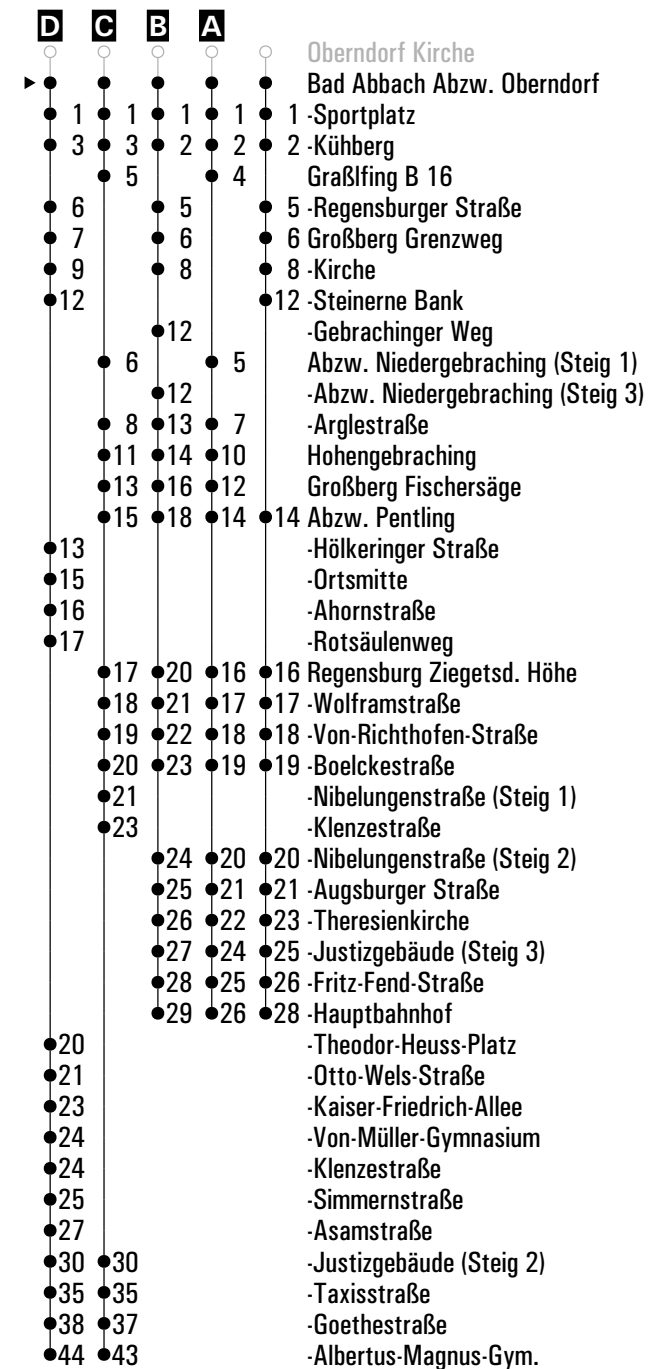

Montag - Freitag			Samstag	Sonn-/Feiertag		
05	49						
06	29	54	59^A				
07	00^D_S	01^C_S	33	03^A			
08	03^A	33		03^A	33		33
09	03^A	33		33			
10	33			33^A			33^A
11	33^S	33^A_{Sf}		33			
12	03^A_S	33		33^A			33
13	33			33			
14	03^A	27^E	33	33			33^A
15	33			33^A			
16	03^A	33		33			33
17	03^A	33		33^A			
18	03^A	33		33			33^A
19	03^A	33		33^A			
20	03^A	33		33			33
21	33			33			
22	33^{FR}			33			33^B
23							
00	03^B_{FR}			03^B			

Am 24.12. und 31.12. Verkehr wie an Samstagen falls diese Tage nicht auf einen Sonntag fallen.
Einschränkungen hierzu entnehmen Sie bitte der Tagespresse oder unter www.rvv.de

Gültig ab 10.12.2023

A - D = Fahrwege   **S** = nur an Schultagen   **Sf** = nur an schulfreien Tagen   **FR** = nur freitags
E = bis Bad Abbach Sportplatz

Fahrwege mit Fahrzeit in Minuten