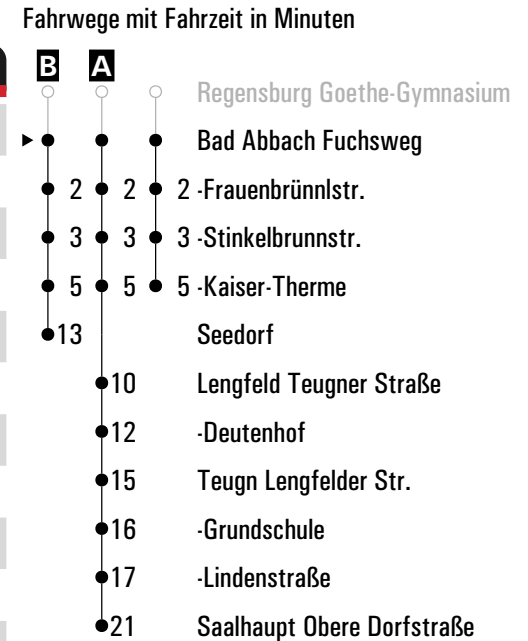

Montag - Freitag					Samstag					Sonn-/Feiertag						
05	50																
06																	
07	15					15											
08	15					15											
09	15					15											
10	15					15							14				
11	15					14											
12	15					15							15				
13	15	44^{sf}	45^s	47^{B/s}	52^s	15											
14	01^{A/s}	15				14							14				
15	15	44				15											
16	15	44				14							15				
17	15	44				15											
18	15					14							14				
19	15					15											
20	15					14							15				
21	15					15											
22	15					14							15				
23	45^{FR}					45							45				
00																	
01																	
02	16^{FR}					16											

Am 24.12. und 31.12. Verkehr wie an Samstagen falls diese Tage nicht auf einen Sonntag fallen. Einschränkungen hierzu entnehmen Sie bitte der Tagespresse oder unter www.rvv.de Gültig ab 10.12.2023

A-B = Fahrwege   **s** = nur an Schultagen   **sf** = nur an schulfreien Tagen   **FR** = nur freitags