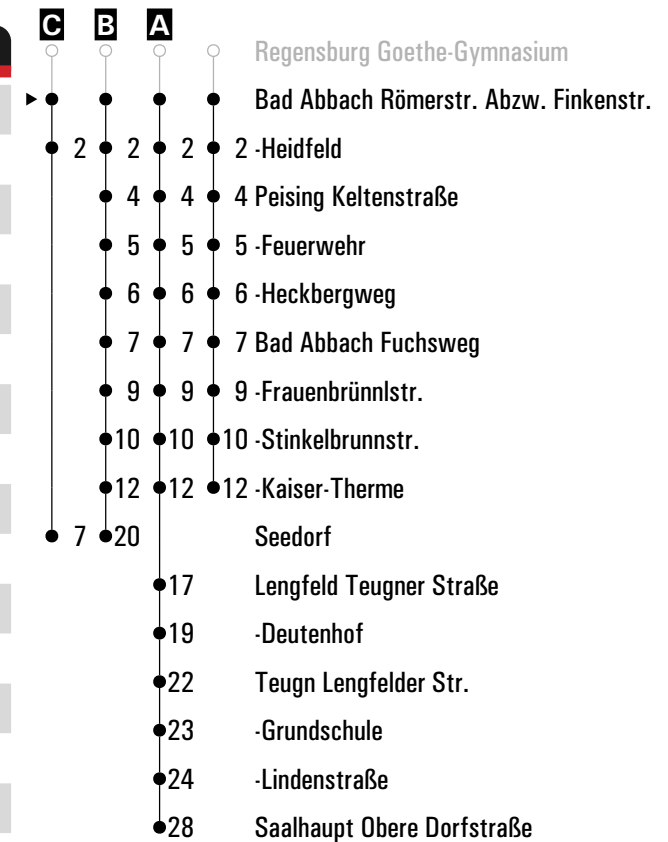

Ⓜ Bad Abbach Römerstr. Abzw. Finkenstr. ▶ Bad Abbach Kaiser-Therme

Fahrwege mit Fahrzeit in Minuten

	Montag - Freitag					Samstag	Sonn-/Feiertag				
05	43										
06											
07	08	37^D				08					
08	08	37^D				08					
09	08	37^D				08					
10	08					08			07		
11	08					07					
12	08					08			08		
13	08	37^{sf}	38^s	40^{B/s}	45^s	54^{A/s}	08				
14	08					07			07		
15	08	37				08					
16	08	37				07			08		
17	08	37				08					
18	08	37^D				07			07		
19	08	37^D				08					
20	08	37^C				07			08		
21	08					08					
22	08					07			08		
23	38^{FR}					38			38		
00											
01											
02	09^{FR}					09					

Am 24.12. und 31.12. Verkehr wie an Samstagen falls diese Tage nicht auf einen Sonntag fallen.
Einschränkungen hierzu entnehmen Sie bitte der Tagespresse oder unter www.rvv.de

Gültig ab 10.12.2023

A - C = Fahrwege   **s** = nur an Schultagen   **sf** = nur an schulfreien Tagen   **FR** = nur freitags
D = bis Bad Abbach Heidfeld