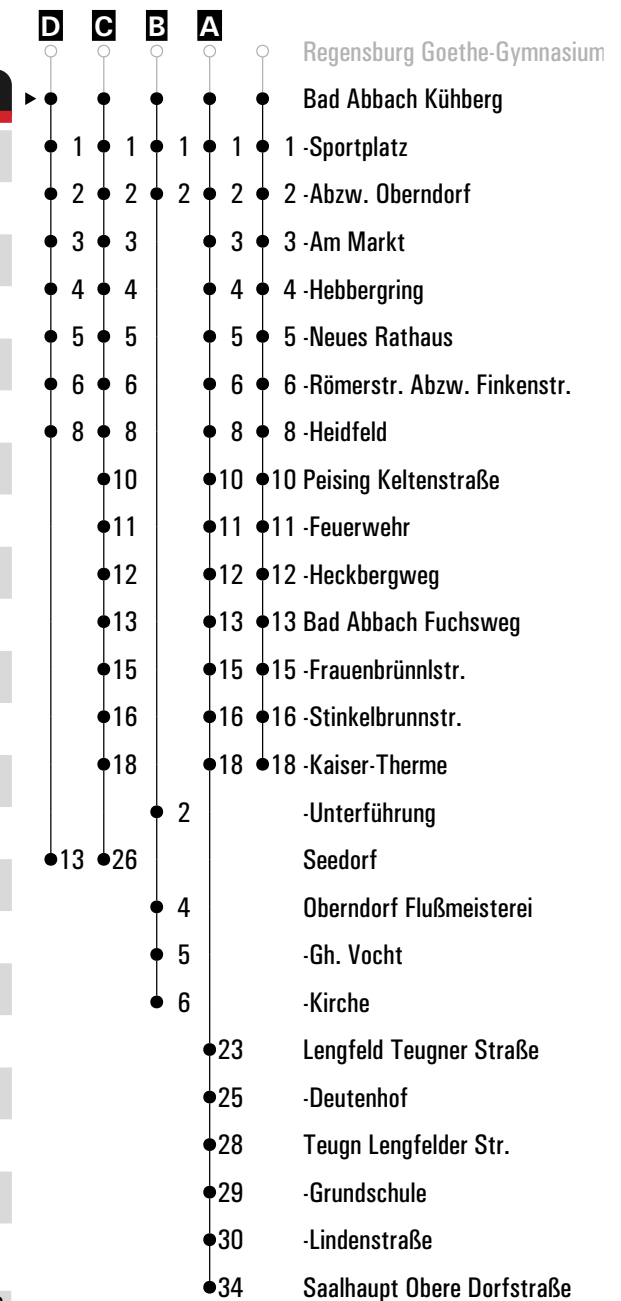

Montag - Freitag							Samstag				Sonn-/Feiertag				
05	37															
06																
07	02	31^E						02								
08	02	31^E						02								
09	02	31^E						02								
10	02							02					01			
11	02							01								
12	02							02					02			
13	02	31^{si}	32^s	34^{Cs}	39^s	47^{Bs}	48^{As}	02								
14	02							01					01			
15	02	31						02								
16	02	31						01					02			
17	02	31						02								
18	02	31^E						01					01			
19	02	31^E						02								
20	02	31^D						01					02			
21	02							02								
22	02							01					02			
23	32^{FR}							32					32			
00																
01																
02	03^{FR}							03								

Am 24.12. und 31.12. Verkehr wie an Samstagen falls diese Tage nicht auf einen Sonntag fallen. Einschränkungen Gültig ab 10.12.2023 hierzu entnehmen Sie bitte der Tagespresse oder unter www.rvv.de

A - D = Fahrwege **E** = bis Bad Abbach Heidfeld **s** = nur an Schultagen **si** = nur an schulfreien Tagen **FR** = nur freitags