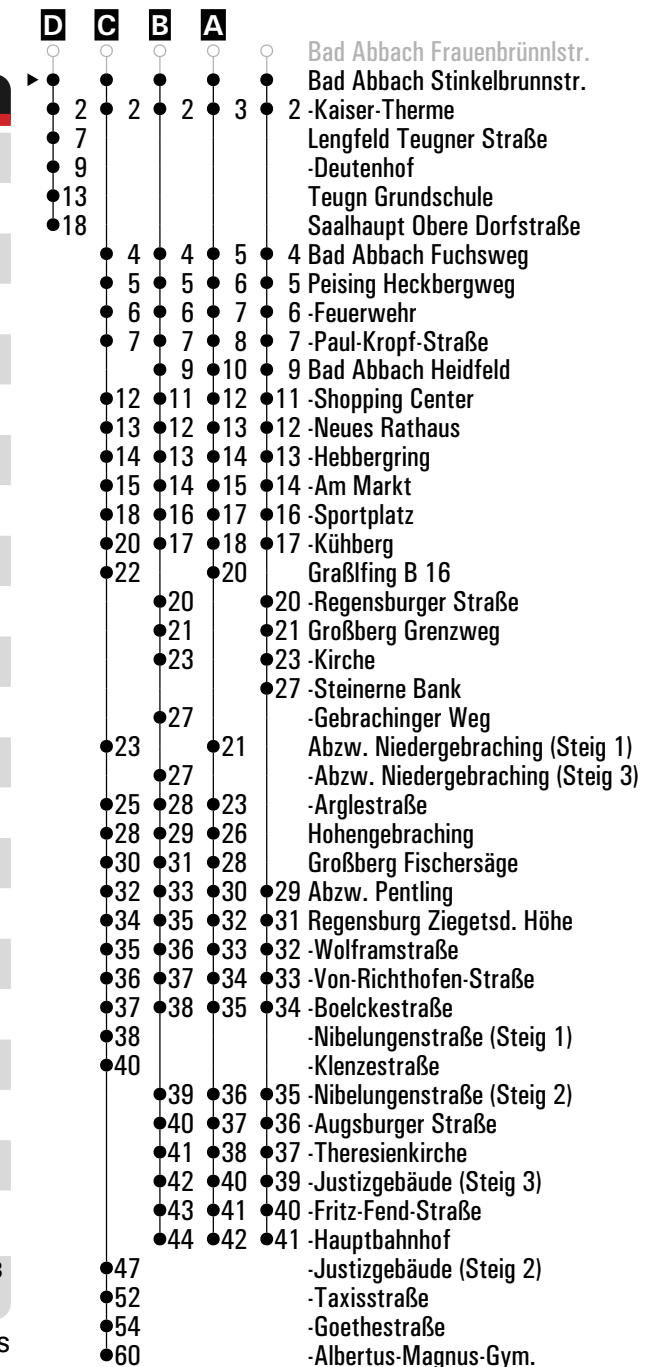

Montag - Freitag				Samstag				Sonn-/Feiertag				
05	34	53^E											
06	14	40^A	44^{C_S}		48^A								
07	18				18^E	48^A							
08	18				18					18			
09	18				18								
10	18				18^A					17^A			
11	18^S	18^{A_{SF}}			17								
12	18				18^A					18			
13	18	48^A	50^{E_S}	55^{E_S}	18								
14	04^{D_S}	18			17					17^A			
15	18	47^A			18^A								
16	18	47^A			17					18			
17	18	47^A			18^A								
18	18				17					17^A			
19	18				18^A								
20	18				17					18			
21	18				18								
22	18^{FR}				17					18^B			
23	48^{B_{FR}}				48^B					48^E			
00													
01													
02	19^{E_{FR}}				19^E								

Fahrwege mit Fahrzeit in Minuten

Am 24.12. und 31.12. Verkehr wie an Samstagen falls diese Tage nicht auf einen Sonntag fallen.
Einschränkungen hierzu entnehmen Sie bitte der Tagespresse oder unter www.rvv.de

Gültig ab 10.12.2023

A - D = Fahrwege   **S** = nur an Schultagen   **SF** = nur an schulfreien Tagen   **FR** = nur freitags
E = bis Bad Abbach Kaiser-Therme