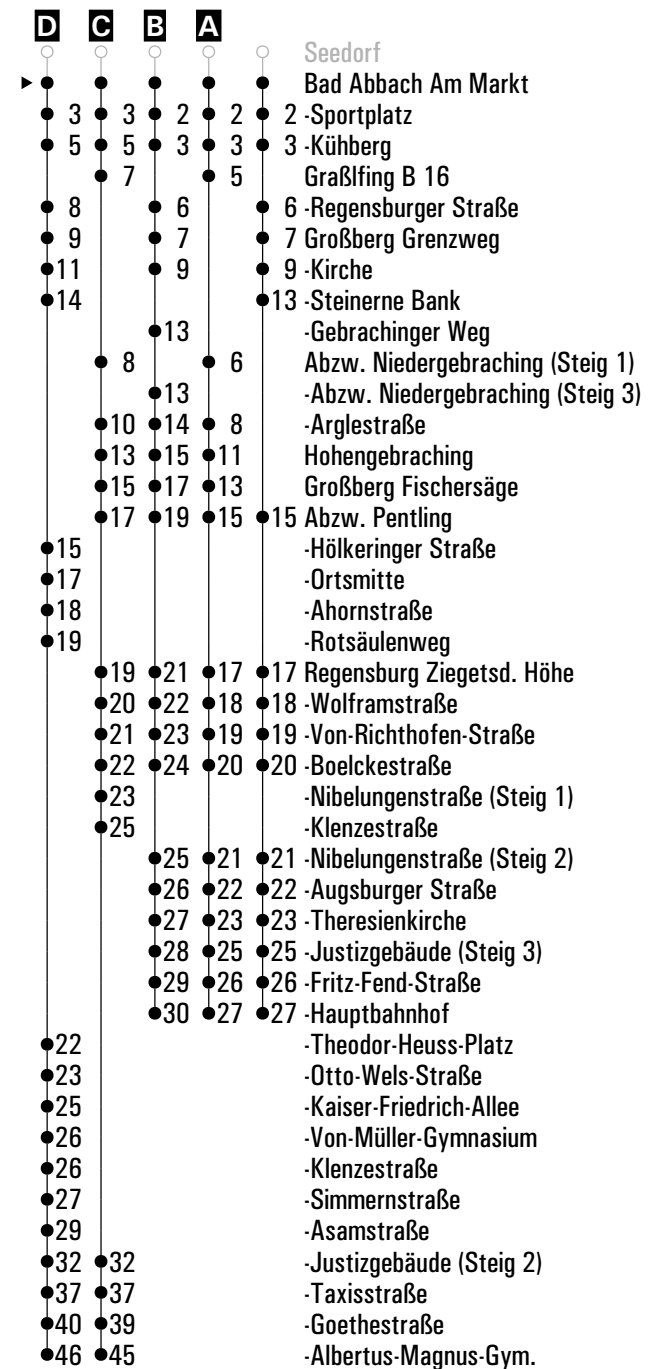

Montag - Freitag				Samstag				Sonn-/Feiertag				
05	48												
06	28	57^A	58^{D_s}	59^{C_s}									
07	32				02^A								
08	02^A	32			02^A	32			32				
09	02^A	32			32								
10	32				32^A				32^A				
11	32^s	32^{A_{sf}}			32								
12	02^{A_s}	32			32^A				32				
13	32				32								
14	02^A	32			32				32^A				
15	32				32^A								
16	02^A	32			32				32				
17	02^A	32			32^A								
18	02^A	32			32				32^A				
19	02^A	32			32^A								
20	02^A	32			32				32				
21	32				32								
22	32^{FR}				32				32^B				
23													
00	02^{B_{FR}}				02^B								

Am 24.12. und 31.12. Verkehr wie an Samstagen falls diese Tage nicht auf einen Sonntag fallen.
Einschränkungen hierzu entnehmen Sie bitte der Tagespresse oder unter www.rvv.de

Gültig ab 10.12.2023

A - D = Fahrwege   **s** = nur an Schultagen   **sf** = nur an schulfreien Tagen   **FR** = nur freitags

Fahrwege mit Fahrzeit in Minuten