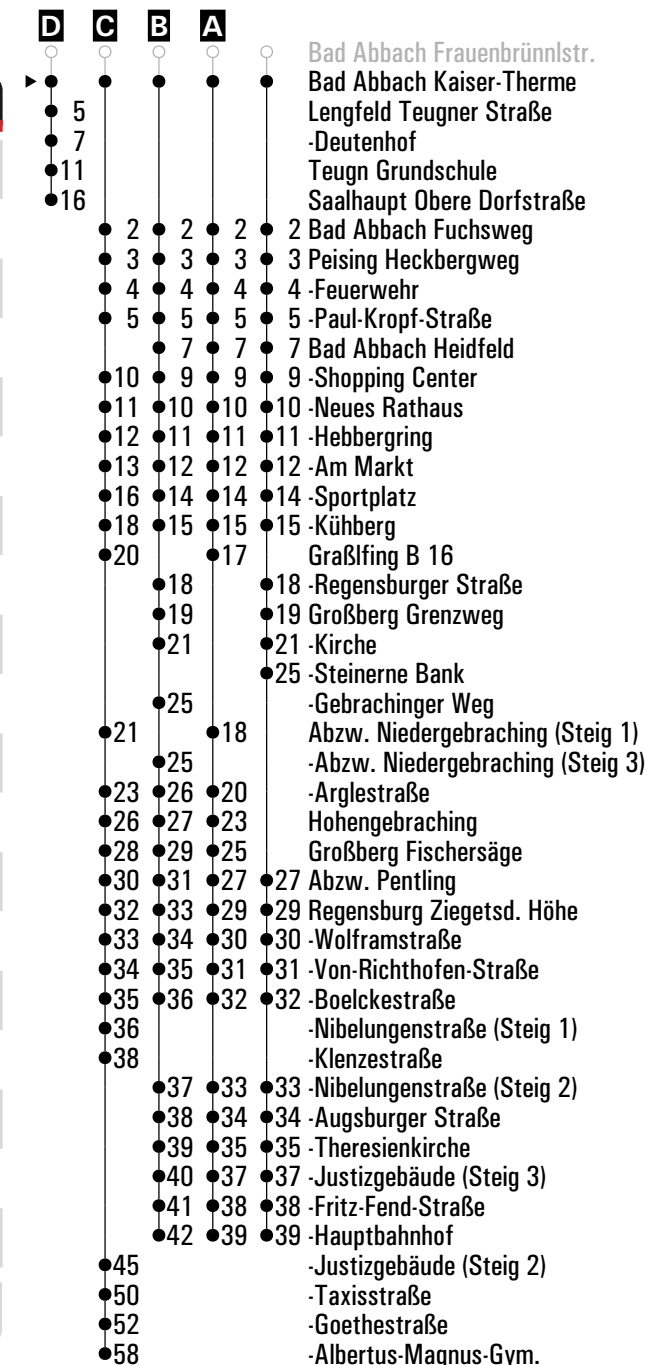

Montag - Freitag			Samstag			Sonn-/Feiertag		
05	36								
06	16	42^A	46^G_s	50^A					
07	20			50^A					
08	20			20			20		
09	20			20					
10	20			20^A			20^A		
11	20^s	20^A_{sf}		20					
12	20			20^A			20		
13	20	50^A		20					
14	06^D_s	20		20			20^A		
15	20	50^A		20^A					
16	20	50^A		20			20		
17	20	50^A		20^A					
18	20			20			20^A		
19	20			20^A					
20	20			20			20		
21	20			20					
22	20^{FR}			20			20^B		
23	50^B_{FR}			50^B					

Am 24.12. und 31.12. Verkehr wie an Samstagen falls diese Tage nicht auf einen Sonntag fallen.
Einschränkungen hierzu entnehmen Sie bitte der Tagespresse oder unter www.rvv.de

Gültig ab 10.12.2023

A-D = Fahrwege   **s** = nur an Schultagen   **sf** = nur an schulfreien Tagen   **FR** = nur freitags

Fahrwege mit Fahrzeit in Minuten