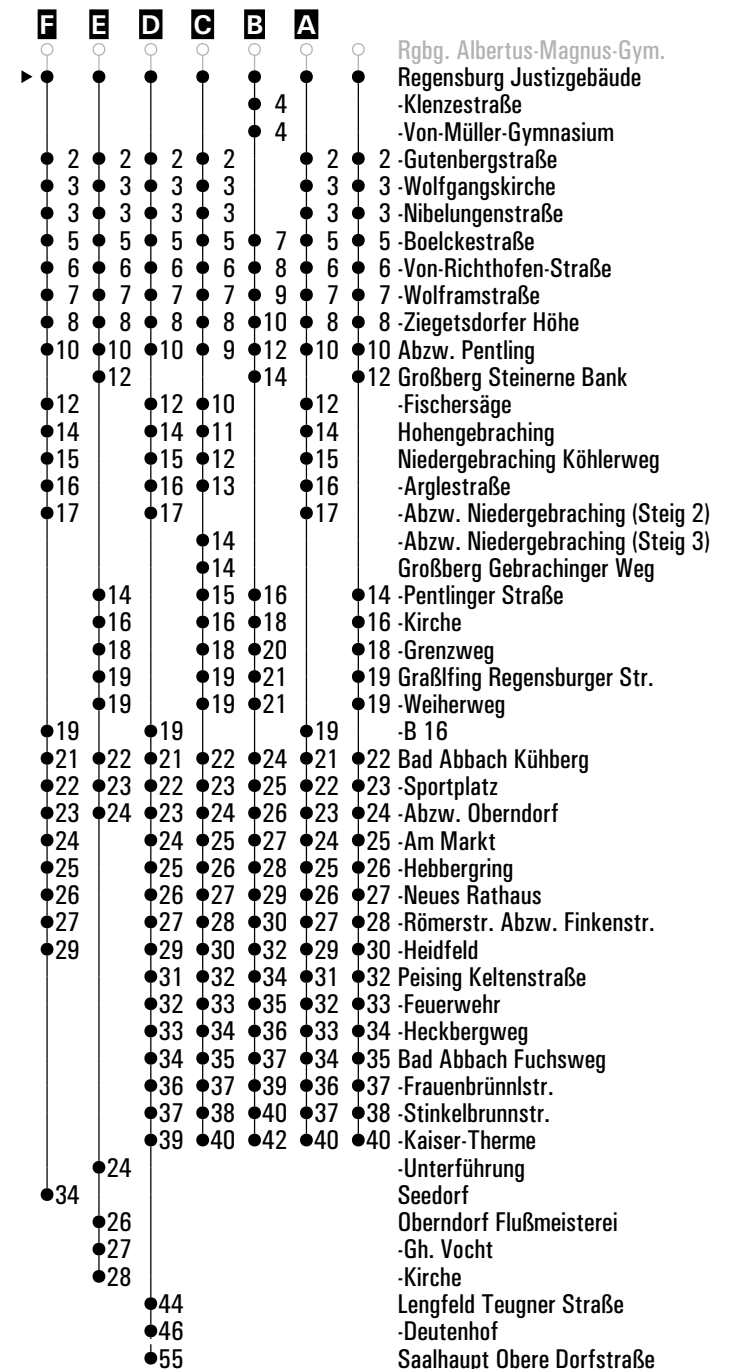

Montag - Freitag					Samstag	Sonn-/Feiertag
05	15						
06	40				40		
07	10^{AGAG}	40			40		
08	10^{AGAG}	40			40		
09	10^{AG}	40			40	40^A	
10	40				40^A		
11	40				40	40	
12	40				40		
13	10^{A_{sf}}	10^S	15^{B_S}	25^{E_S}	27^{D_S}	40	40^A
14	40				40		
15	10^A	40			40^A		40
16	10^A	40			40		
17	10^A	40			40^A		40^A
18	10^{AGAG}	40			40		
19	10^{AG}	40			40^A		40
20	10^E	40			40		
21	40				40^A		40
22							
23	10^{FR}				10		10^C
00							
01	40^{C_{FR}}				40^C		

Am 24.12. und 31.12. Verkehr wie an Samstagen falls diese Tage nicht auf einen Sonntag fallen. Gültig ab 10.12.2023
Einschränkungen hierzu entnehmen Sie bitte der Tagespresse oder unter www.rvv.de

A - F = Fahrwege   **S** = nur an Schultagen   **sf** = nur an schulfreien Tagen   **FR** = nur freitags
G = bis Bad Abbach Heidfeld

Fahrwege mit Fahrzeit in Minuten