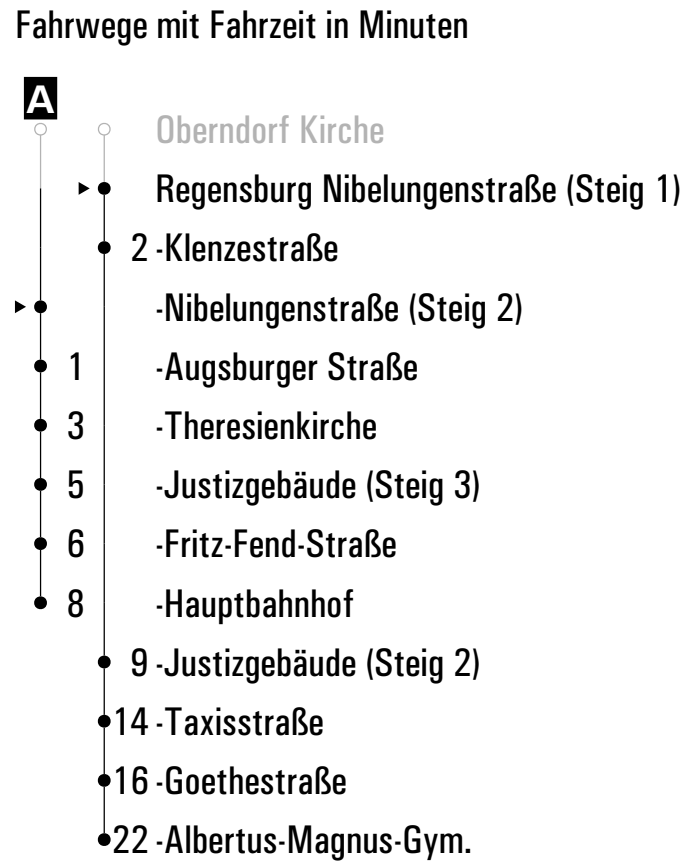

Montag - Freitag				Samstag				Sonn-/Feiertag				
05													
06	09²_A	49²_A											
07	14²_A	20²_A	22^s	53²_A	23²_A								
08	23²_A	53²_A			23²_A	53²_A				53²_A			
09	23²_A	53²_A			53²_A								
10	53²_A				53²_A					53²_A			
11	53²_A				53²_A								
12	23²_s^A	53²_A			53²_A					53²_A			
13	53²_A				53²_A								
14	23²_A	53²_A			53²_A					53²_A			
15	53²_A				53²_A								
16	23²_A	53²_A			53²_A					53²_A			
17	23²_A	53²_A			53²_A								
18	23²_A	53²_A			53²_A					53²_A			
19	23²_A	53²_A			53²_A								
20	23²_A	53²_A			53²_A					53²_A			
21	53²_A				53²_A								
22	53²_{FR}^A				53²_A					57²_A			
23													
00	27²_{FR}^A				27²_A								

Am 24.12. und 31.12. Verkehr wie an Samstagen falls diese Tage nicht auf einen Sonntag fallen. Einschränkungen hierzu entnehmen Sie bitte der Tagespresse oder unter www.rvv.de Gültig ab 10.12.2023

A = fährt A   **2** = Abfahrt an Steig 2   **s** = nur an Schultagen   **FR** = nur freitags