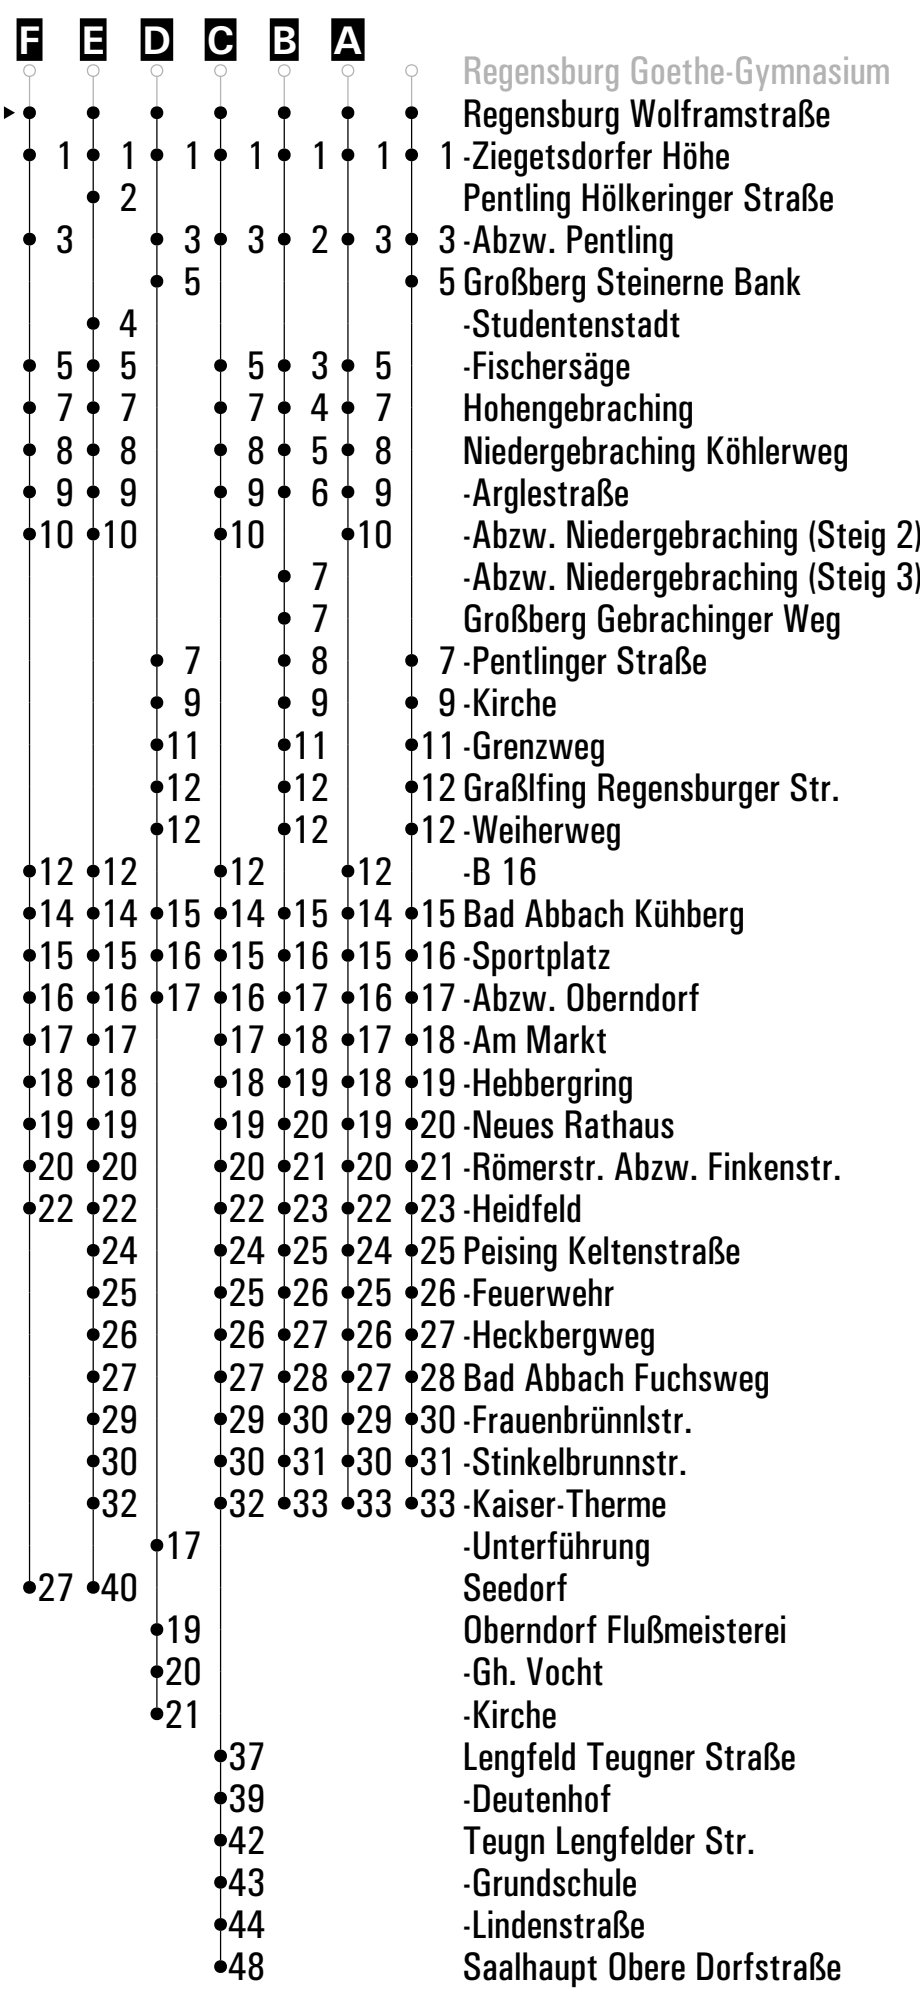

Montag - Freitag							Samstag			Sonn-/Feiertag			
05	22													
06	47							47						
07	17^A_G	47						47						
08	17^A_G	47						47						
09	17^A_G	47						47				47^A		
10	47							47^A						
11	47							47				47		
12	47							47						
13	17^A_{sf}	17^s	20^E_s	24^s	32^D_s	34^C_s	47	47^A				47^A		
14	47							47						
15	17^A	47						47^A				47		
16	17^A	47						47						
17	17^A	47						47^A				47^A		
18	17^A_G	47						47						
19	17^A_G	47						47^A				47		
20	17^E	47						47						
21	47							47^A				47		
22														
23	17^{FR}							17				17^B		
00														
01	47^B_{FR}							47^B						

Fahrwege mit Fahrzeit in Minuten

Am 24.12. und 31.12. Verkehr wie an Samstagen falls diese Tage nicht auf einen Sonntag fallen. Gültig ab 10.12.2023
Einschränkungen hierzu entnehmen Sie bitte der Tagespresse oder unter www.rvv.de

A-F = Fahrwege **G** = bis Bad Abbach Heidfeld **s** = nur an Schultagen **sf** = nur an schulfreien Tagen **FR** = nur freitags