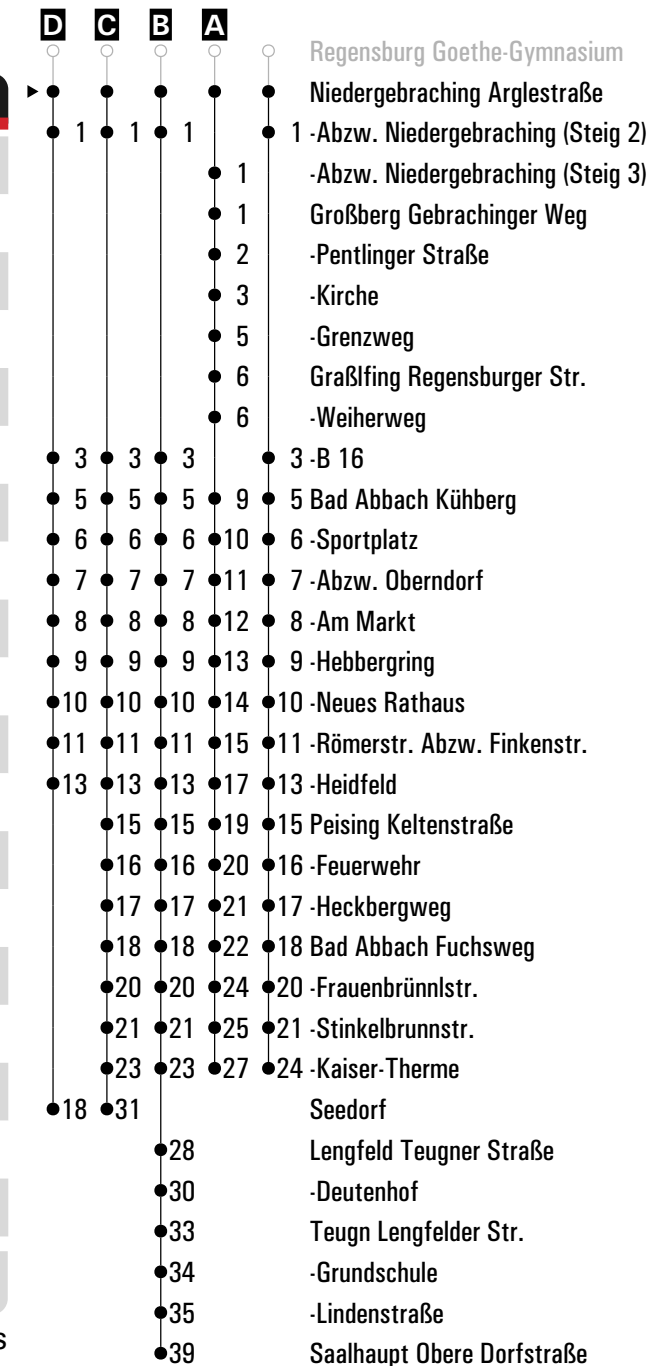

Montag - Freitag	Samstag	Sonn-/Feiertag
07	26^E		
08	26^E		
09	26^E		56
10		56	
11			
12			
13	26^{sf} 29^{C_S} 43^{B_S}	56	56
14			
15	26	56	
16	26		
17	26	56	56
18	26^E		
19	26^E	56	
20	26^D		
21		56	
22			
23			23^A
00			
01	54^{A_{FR}}	54^A	

Fahrwege mit Fahrzeit in Minuten

Am 24.12. und 31.12. Verkehr wie an Samstagen falls diese Tage nicht auf einen Sonntag fallen.
Einschränkungen hierzu entnehmen Sie bitte der Tagespresse oder unter www.rvv.de

Gültig ab 10.12.2023

A - D = Fahrwege   **s** = nur an Schultagen   **sf** = nur an schulfreien Tagen   **FR** = nur freitags
E = bis Bad Abbach Heidfeld