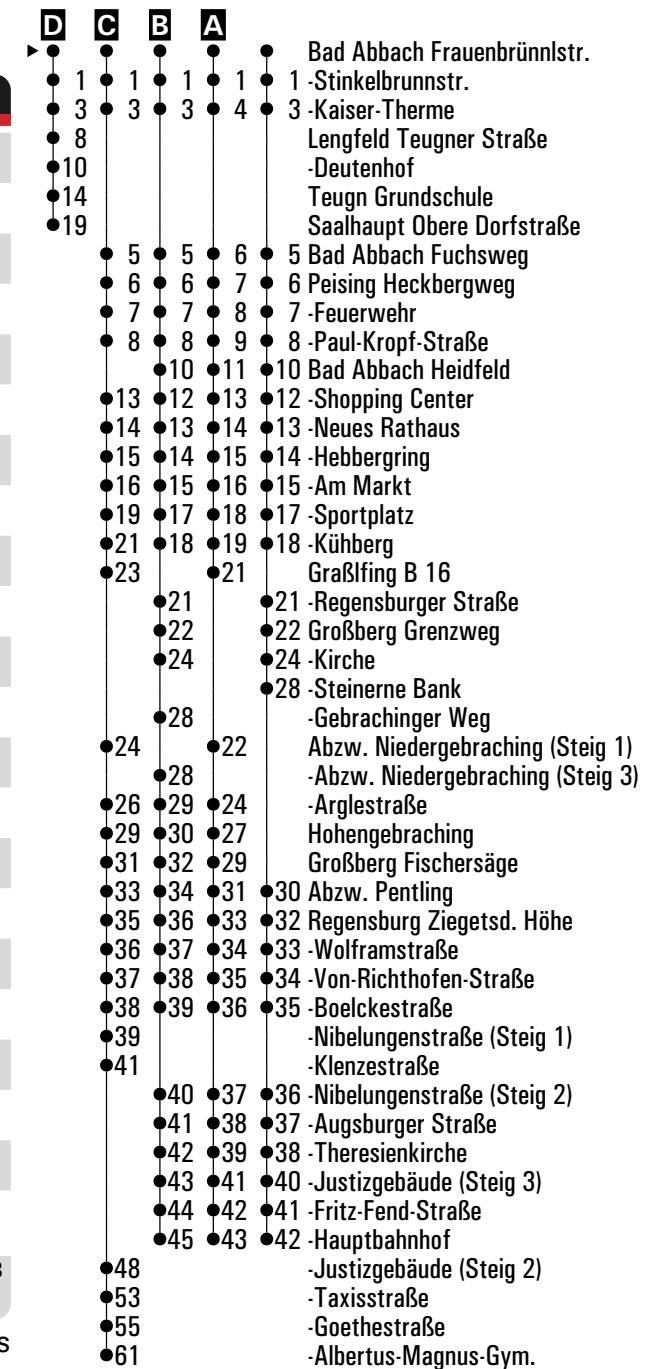

Montag - Freitag				Samstag				Sonn-/Feiertag				
05	33	52^E											
06	13	39^A	43^{C_S}		47^A								
07	17				17^E	47^A							
08	17				17					17			
09	17				17								
10	17				17^A					16^A			
11	17^S	17^{A_{SF}}			16								
12	17				17^A					17			
13	17	47^A	49^{E_S}	54^{E_S}	17								
14	03^{D_S}	17			16					16^A			
15	17	46^A			17^A								
16	17	46^A			16					17			
17	17	46^A			17^A								
18	17				16					16^A			
19	17				17^A								
20	17				16					17			
21	17				17								
22	17^{FR}				16					17^B			
23	47^{B_{FR}}				47^B					47^E			
00													
01													
02	18^{E_{FR}}				18^E								

Fahrwege mit Fahrzeit in Minuten

Am 24.12. und 31.12. Verkehr wie an Samstagen falls diese Tage nicht auf einen Sonntag fallen.
Einschränkungen hierzu entnehmen Sie bitte der Tagespresse oder unter www.rvv.de

Gültig ab 10.12.2023

A - D = Fahrwege   **S** = nur an Schultagen   **SF** = nur an schulfreien Tagen   **FR** = nur freitags
E = bis Bad Abbach Kaiser-Therme