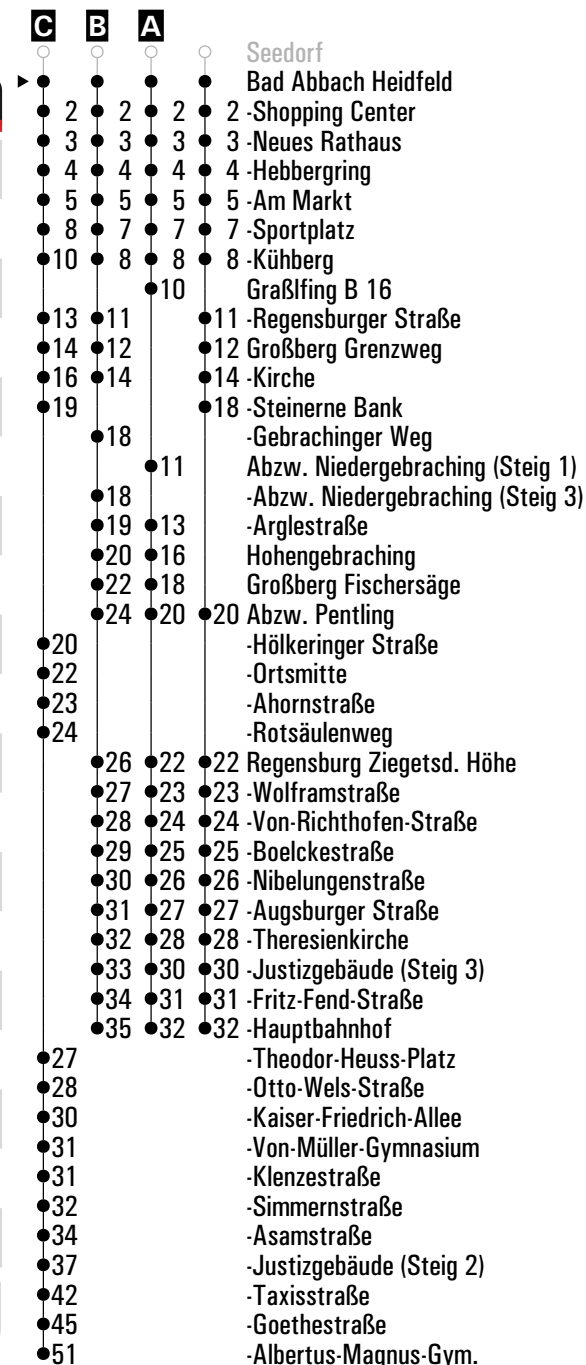

Montag - Freitag				Samstag				Sonn-/Feiertag				
05	43												
06	23	51^A	53^C_s		57^A								
07	27	57^A			57^A								
08	27	57^A			27				27				
09	27				27								
10	27				27^A				27^A				
11	27^s	27^A_{sf}	57^A_s		27								
12	27				27^A				27				
13	27	57^A			27								
14	27				27				27^A				
15	27	57^A			27^A								
16	27	57^A			27				27				
17	27	57^A			27^A								
18	27	57^A			27				27^A				
19	27	57^A			27^A								
20	27				27				27				
21	27				27								
22	27^{FR}				27				27^B				
23	57^B_{FR}				57^B								

Am 24.12. und 31.12. Verkehr wie an Samstagen falls diese Tage nicht auf einen Sonntag fallen. Einschränkungen Gültig ab 10.12.2023
hierzu entnehmen Sie bitte der Tagespresse oder unter www.rvv.de

A-C = Fahrwege   **s** = nur an Schultagen   **sf** = nur an schulfreien Tagen   **FR** = nur freitags

Fahrwege mit Fahrzeit in Minuten