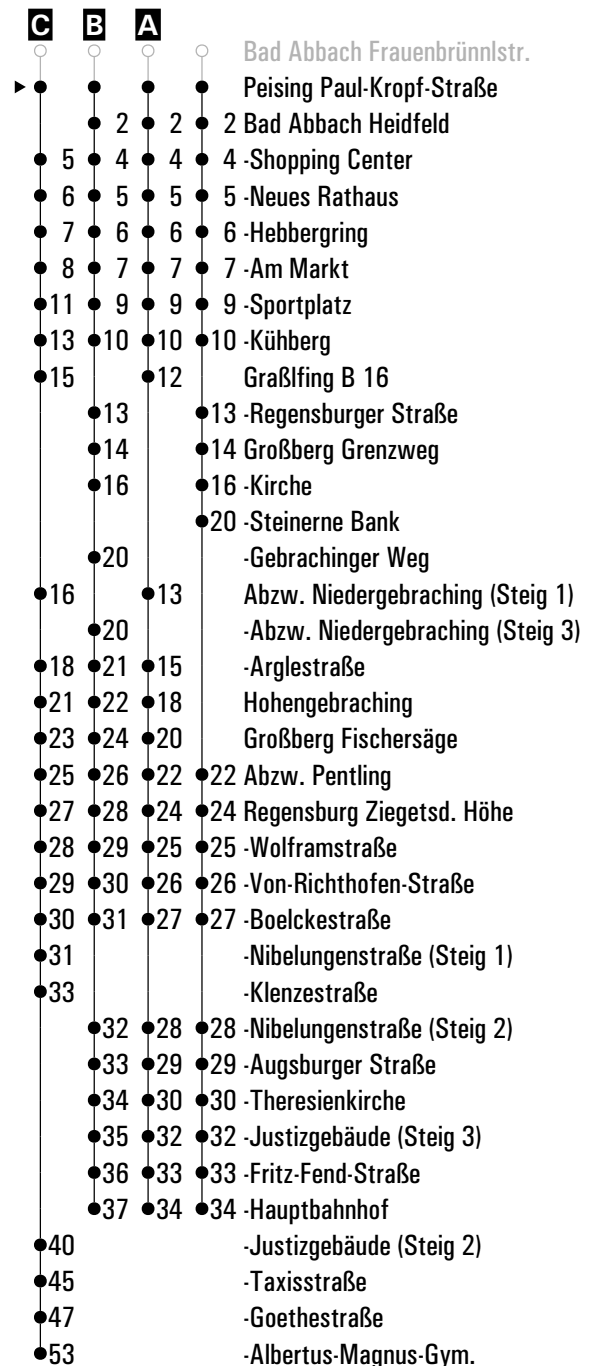

Montag - Freitag				Samstag				Sonn-/Feiertag				
05	41												
06	21	48^A	51^C_S		55^A								
07	25				55^A								
08	25				25				25				
09	25				25								
10	25				25^A				25^A				
11	25^S	25^A_{Sf}			25								
12	25				25^A				25				
13	25	55^A			25								
14	25				25				25^A				
15	25	55^A			25^A								
16	25	55^A			25				25				
17	25	55^A			25^A								
18	25				25				25^A				
19	25				25^A								
20	25				25				25				
21	25				25								
22	25^{FR}				25				25^B				
23	55^B_{FR}				55^B								

Am 24.12. und 31.12. Verkehr wie an Samstagen falls diese Tage nicht auf einen Sonntag fallen. Einschränkungen Gültig ab 10.12.2023 hierzu entnehmen Sie bitte der Tagespresse oder unter www.rvv.de

A - C = Fahrwege   **S** = nur an Schultagen   **Sf** = nur an schulfreien Tagen   **FR** = nur freitags

Fahrwege mit Fahrzeit in Minuten