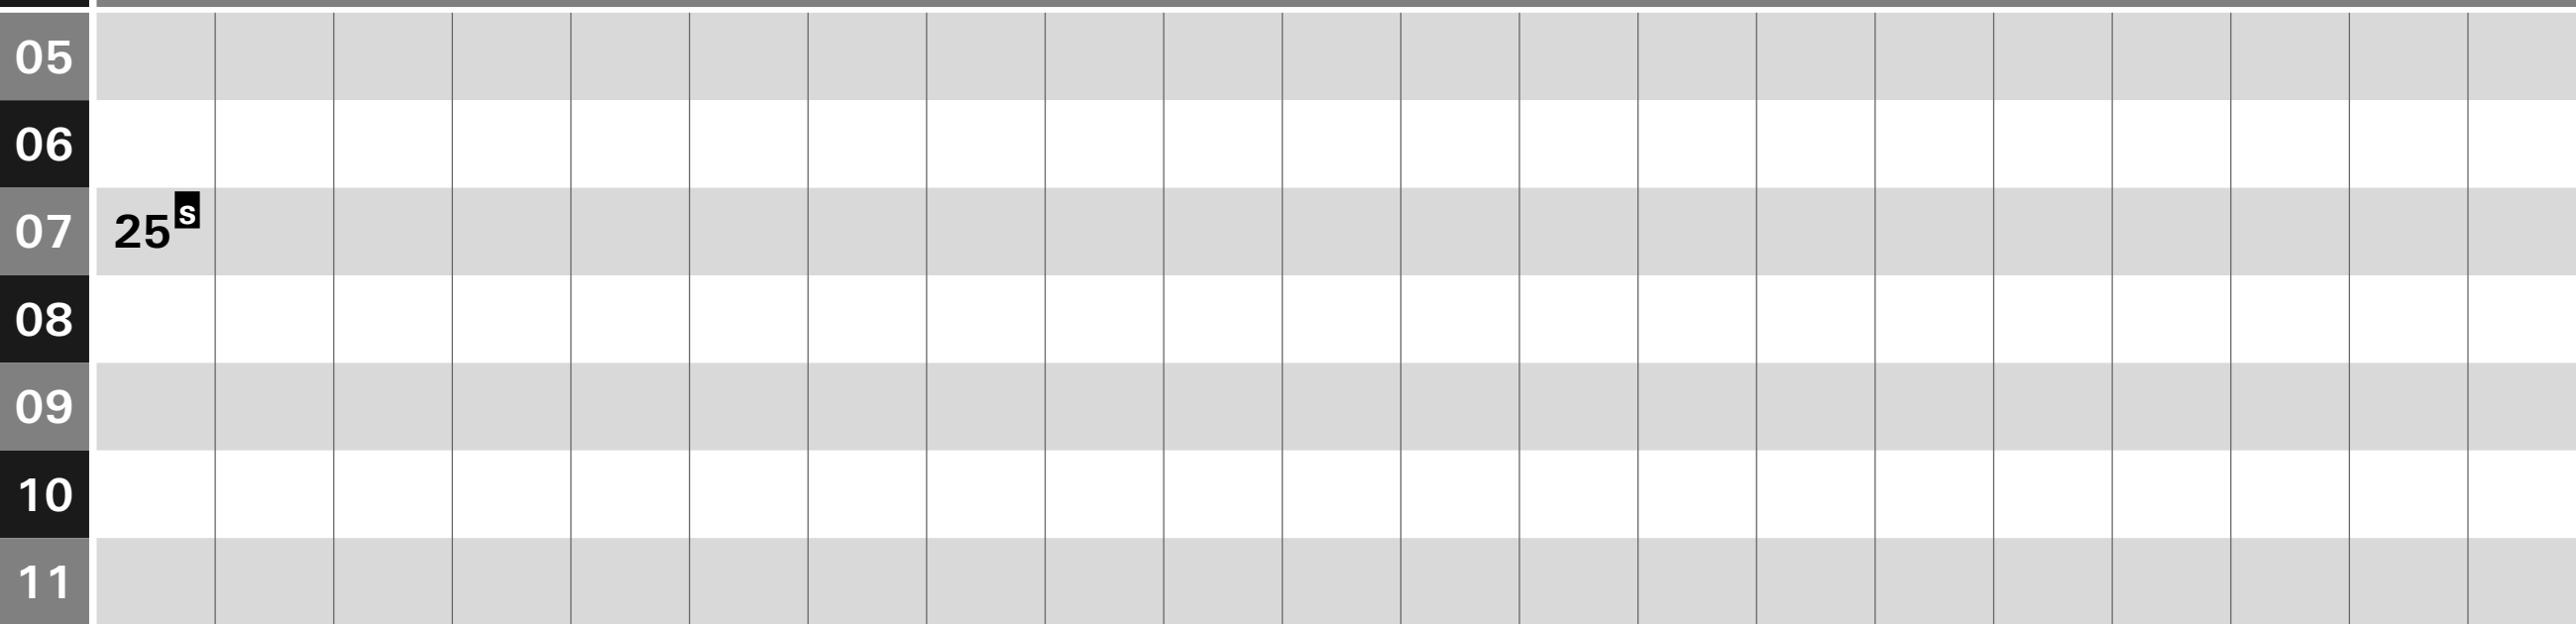

Montag - Freitag

Fahrwege mit Fahrzeit in Minuten

- Bad Abbach Heidfeld
- ● Regensburg Simmernstraße
- 2-Asamstraße
- 5-Justizgebäude
- 10-Taxisstraße
- 13-Goethestraße
- 19-Albertus-Magnus-Gym.

Am 24.12. und 31.12. Verkehr wie an Samstagen falls diese Tage nicht auf einen Sonntag fallen. Einschränkungen hierzu entnehmen Sie bitte der Tagespresse oder unter www.rvv.de Gültig ab 10.12.2023

s = nur an Schultagen