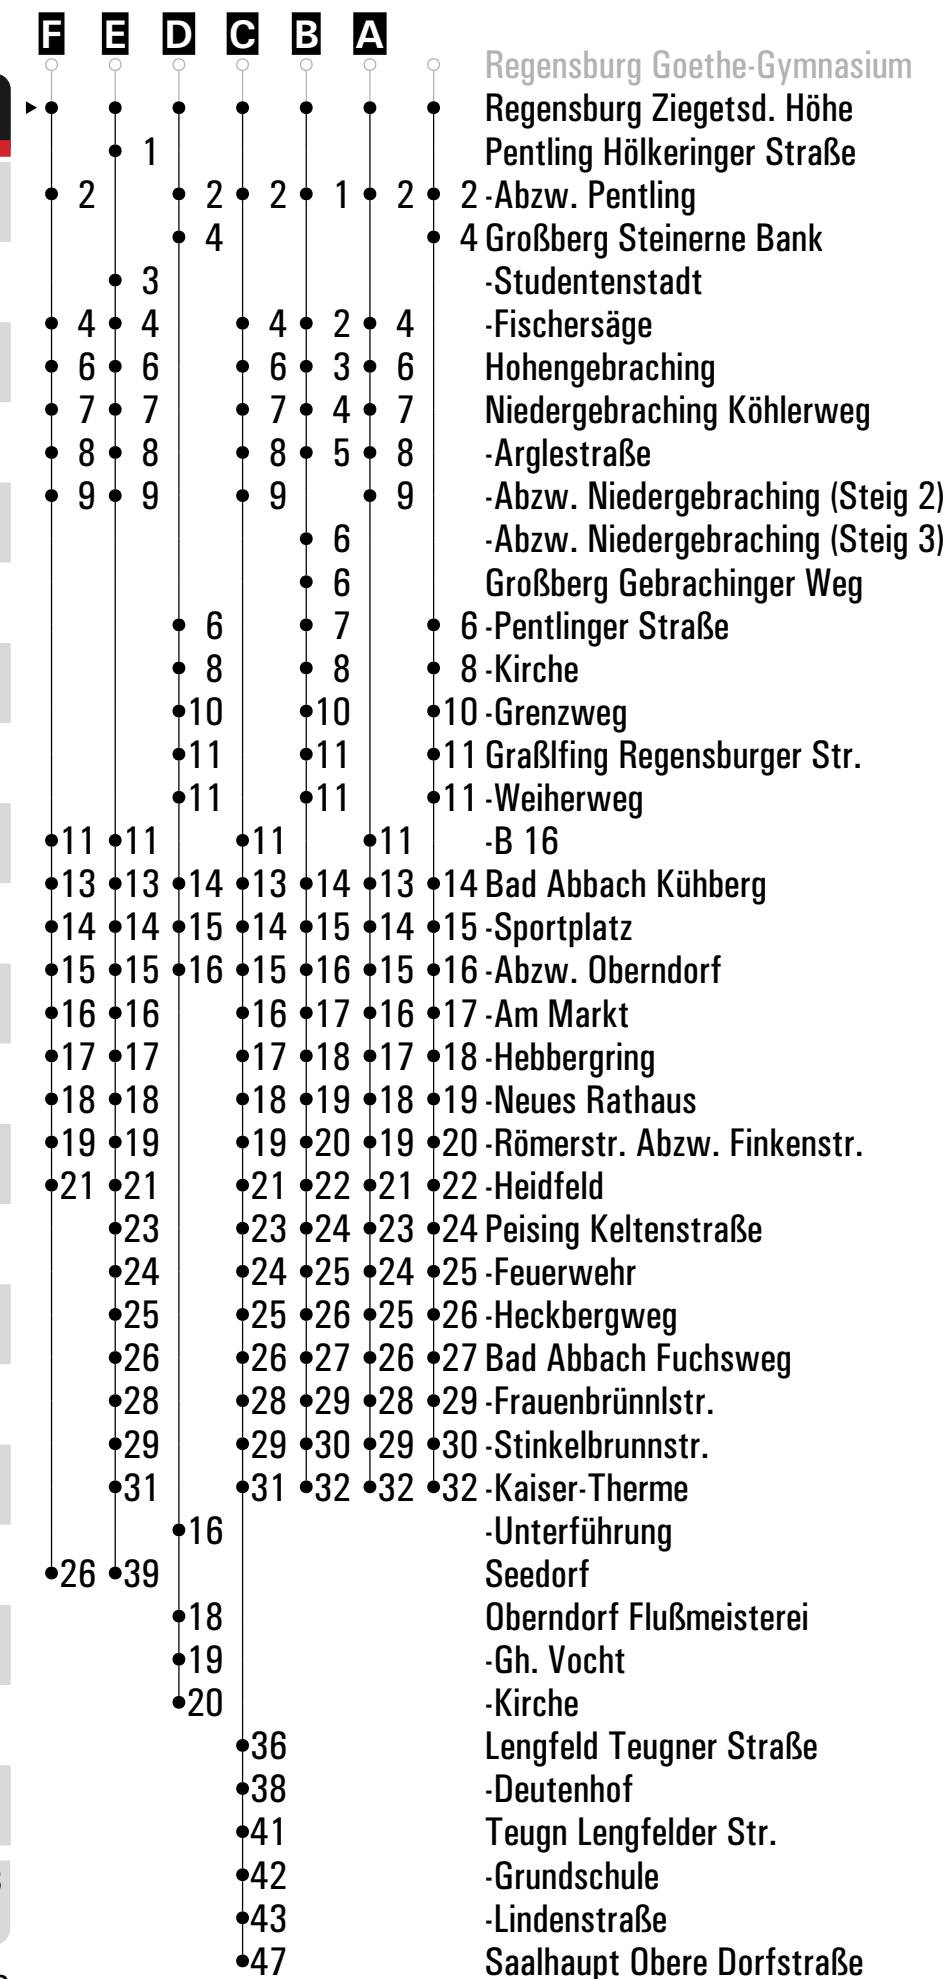

Montag - Freitag							Samstag			Sonn-/Feiertag			
05	23													
06	48							48						
07	18^A_G	48						48						
08	18^A_G	48						48						
09	18^A_G	48						48				48^A		
10	48							48^A						
11	48							48					48	
12	48							48						
13	18^A_{sf}	18^s	21^E_s	25^s	33^D_s	35^C_s	48	48^A					48^A	
14	48							48						
15	18^A	48						48^A					48	
16	18^A	48						48						
17	18^A	48						48^A					48^A	
18	18^A_G	48						48						
19	18^A_G	48						48^A					48	
20	18^E	48						48						
21	48							48^A					48	
22														
23	18^{FR}							18					18^B	
00														
01	48^B_{FR}							48^B						

Am 24.12. und 31.12. Verkehr wie an Samstagen falls diese Tage nicht auf einen Sonntag fallen. Gültig ab 10.12.2023
Einschränkungen hierzu entnehmen Sie bitte der Tagespresse oder unter www.rvv.de

A-F = Fahrwege **G** = bis Bad Abbach Heidfeld **s** = nur an Schultagen **sf** = nur an schulfreien Tagen **FR** = nur freitags