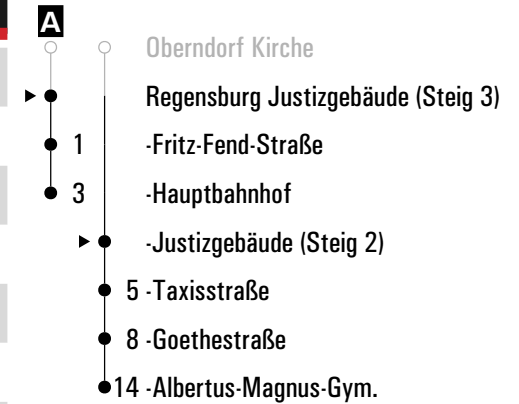

Montag - Freitag							Samstag	Sonn-/Feiertag	
06	13³_A	53³_A								
07	19³_A	25³_A	28^s	30^s	31^s	32³_s^A	58³_A	27³_A		
08	27³_A	57³_A						27³_A	57³_A	57³_A
09	27³_A	57³_A						57³_A		
10	57³_A							57³_A		57³_A
11	57³_A							57³_A		
12	27³_s^A	57³_A						57³_A		57³_A
13	57³_A							57³_A		
14	27³_A	57³_A						57³_A		57³_A
15	57³_A							57³_A		
16	27³_A	57³_A						57³_A		57³_A
17	27³_A	57³_A						57³_A		
18	27³_A	57³_A						57³_A		57³_A
19	27³_A	57³_A						57³_A		
20	27³_A	57³_A						57³_A		57³_A
21	57³_A							57³_A		
22	57³_{FR}^A							57³_A		
23										00³_A
00	31³_{FR}^A							31³_A		

Fahrwege mit Fahrzeit in Minuten

Am 24.12. und 31.12. Verkehr wie an Samstagen falls diese Tage nicht auf einen Sonntag fallen. Einschränkungen hierzu entnehmen Sie bitte der Tagespresse oder unter www.rvv.de Gültig ab 10.12.2023

A = fährt A

3 = Abfahrt an Steig 3

s = nur an Schultagen

FR = nur freitags