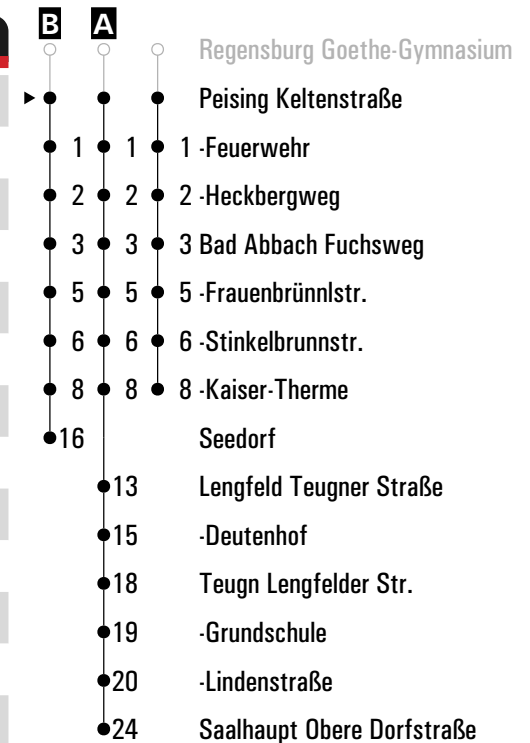

Fahrwege mit Fahrzeit in Minuten

	Montag - Freitag					Samstag	Sonn-/Feiertag				
05	47										
06											
07	12					12					
08	12					12					
09	12					12					
10	12					12			11		
11	12					11					
12	12					12			12		
13	12	41^{sf}	42^s	44^{B/s}	49^s	58^{A/s}	12				
14	12					11			11		
15	12	41				12					
16	12	41				11			12		
17	12	41				12					
18	12					11			11		
19	12					12					
20	12					11			12		
21	12					12					
22	12					11			12		
23	42^{FR}					42			42		
00											
01											
02	13^{FR}					13					

Am 24.12. und 31.12. Verkehr wie an Samstagen falls diese Tage nicht auf einen Sonntag fallen. Einschränkungen hierzu entnehmen Sie bitte der Tagespresse oder unter www.rvv.de   Gültig ab 10.12.2023

A-B = Fahrwege   **s** = nur an Schultagen   **sf** = nur an schulfreien Tagen   **FR** = nur freitags