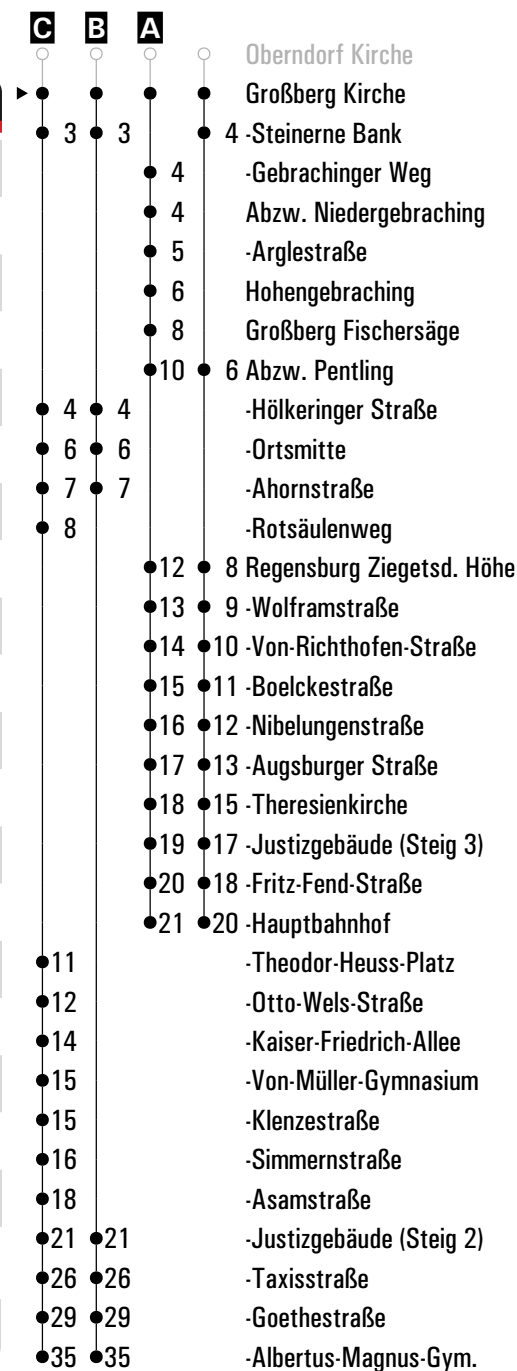

Montag - Freitag				Samstag				Sonn-/Feiertag				
05	57												
06	37												
07	02	07^B_S	09^C_S	41									
08	41				41				41				
09	41				41								
10	41												
11	41^S				41								
12	41								41				
13	41				41								
14	41				41								
15	41												
16	41				41				41				
17	41												
18	41				41								
19	41												
20	41				41				41				
21	41				41								
22	41^{FR}				41				41^A				
23													
00	11^A_{FR}				11^A								

Fahrwege mit Fahrzeit in Minuten

Am 24.12. und 31.12. Verkehr wie an Samstagen falls diese Tage nicht auf einen Sonntag fallen. Einschränkungen hierzu Gültig ab 10.12.2023 entnehmen Sie bitte der Tagespresse oder unter www.rvv.de

A - C = Fahrwege   **S** = nur an Schultagen   **FR** = nur freitags