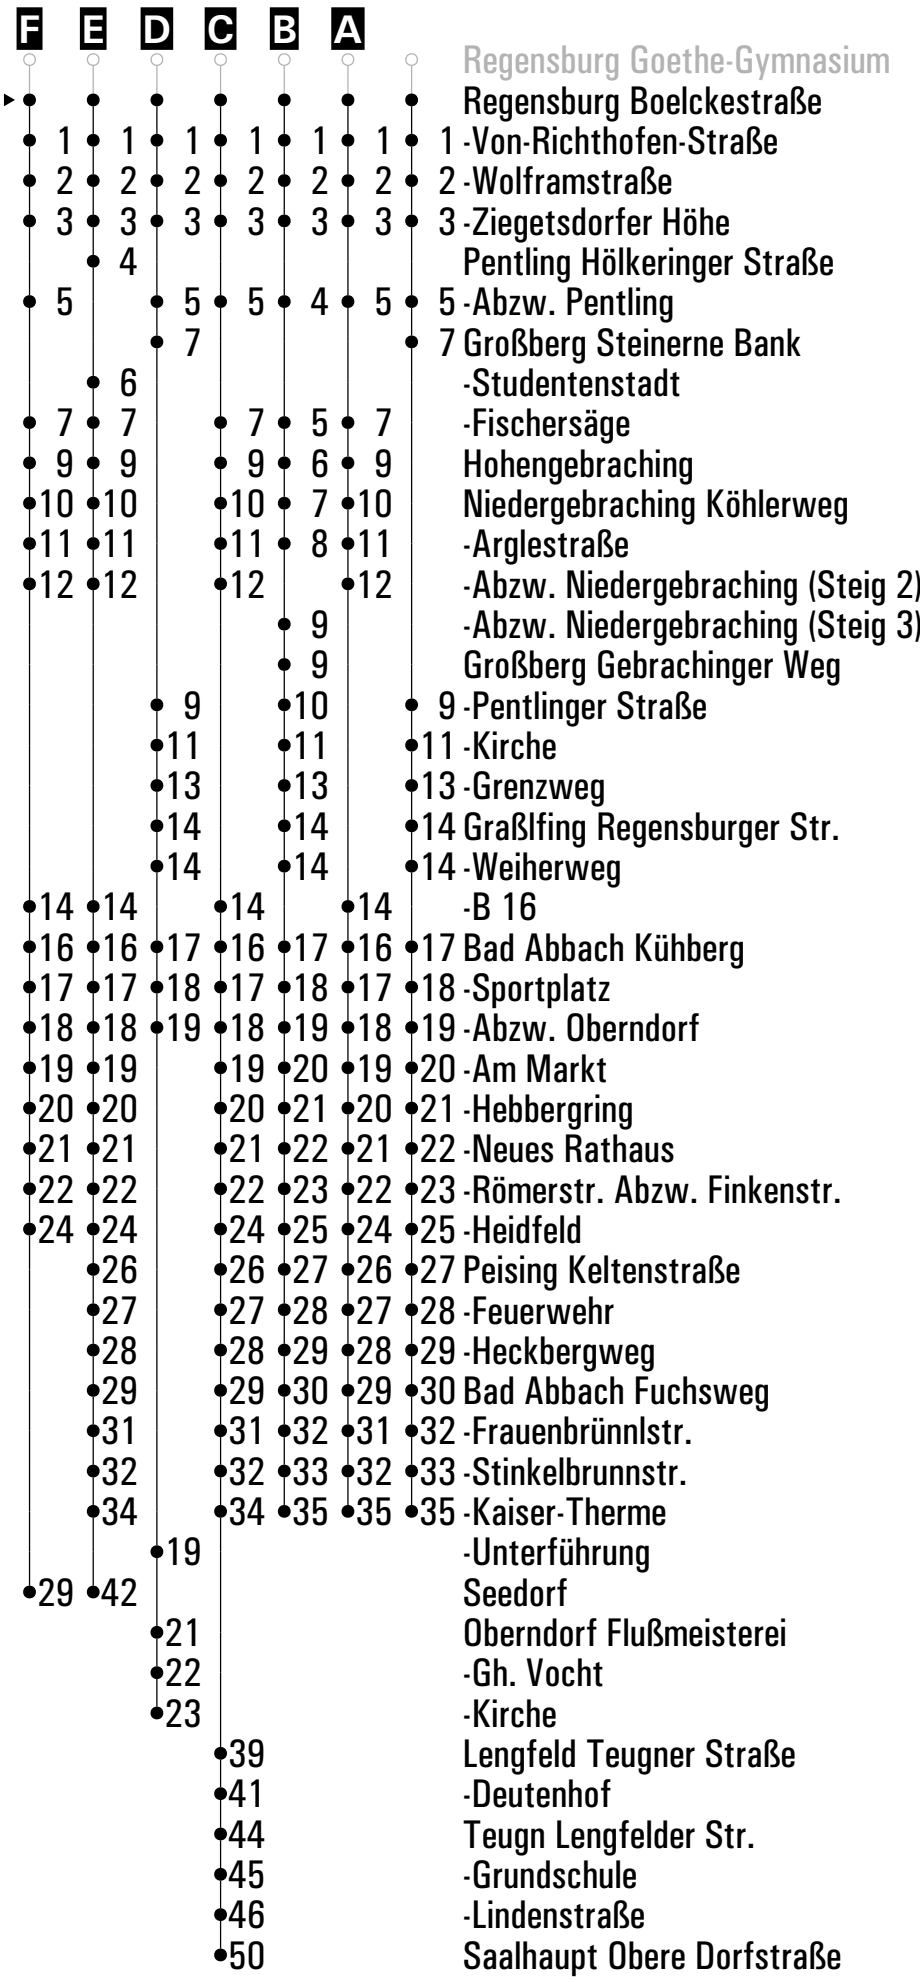

RVV **16** ^H Regensburg Boelckestraße ▶ Bad Abbach Kaiser-Therme

	Montag - Freitag							Samstag			Sonn-/Feiertag				
05	20														
06	45							45							
07	15^{AG}	45						45							
08	15^{AG}	45						45							
09	15^{AG}	45						45				45^A			
10	45							45^A							
11	45							45							
12	45							45							
13	15^{A_{sf}}	15^s	18^{E_s}	22^s	30^{D_s}	32^{C_s}	45	45^A				45^A			
14	45							45							
15	15^A	45						45^A							
16	15^A	45						45							
17	15^A	45						45^A				45^A			
18	15^{AG}	45						45							
19	15^{AG}	45						45^A							
20	15^E	45						45							
21	45							45^A							
22															
23	15^{FR}							15				15^B			
00															
01	45^{B_{FR}}							45^B							

Fahrwege mit Fahrzeit in Minuten

Am 24.12. und 31.12. Verkehr wie an Samstagen falls diese Tage nicht auf einen Sonntag fallen. Gültig ab 10.12.2023
Einschränkungen hierzu entnehmen Sie bitte der Tagespresse oder unter www.rvv.de

A-F = Fahrwege **G** = bis Bad Abbach Heidfeld **s** = nur an Schultagen **sf** = nur an schulfreien Tagen **FR** = nur freitags