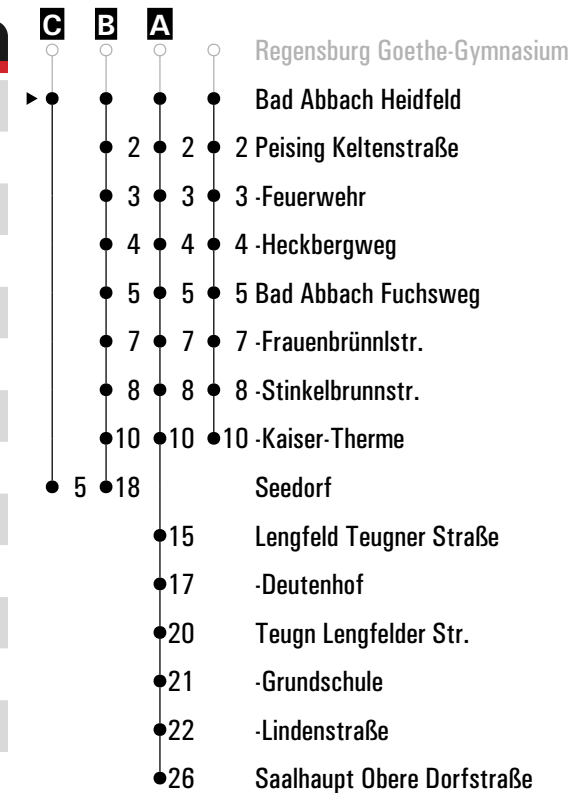

Montag - Freitag					Samstag	Sonn-/Feiertag		
05	45								
06									
07	10					10			
08	10					10			
09	10					10			
10	10					10		09	
11	10					09			
12	10					10		10	
13	10	39^{sf}	40^s	42^B_s	47^s	56^A_s	10		
14	10					09		09	
15	10	39				10			
16	10	39				09		10	
17	10	39				10			
18	10					09		09	
19	10					10			
20	10	39^C				09		10	
21	10					10			
22	10					09		10	
23	40^{FR}					40		40	
00									
01									
02	11^{FR}					11			

Fahrwege mit Fahrzeit in Minuten

Am 24.12. und 31.12. Verkehr wie an Samstagen falls diese Tage nicht auf einen Sonntag fallen. Einschränkungen hierzu entnehmen Sie bitte der Tagespresse oder unter www.rvv.de Gültig ab 10.12.2023

A-C = Fahrwege   **s** = nur an Schultagen   **sf** = nur an schulfreien Tagen   **FR** = nur freitags