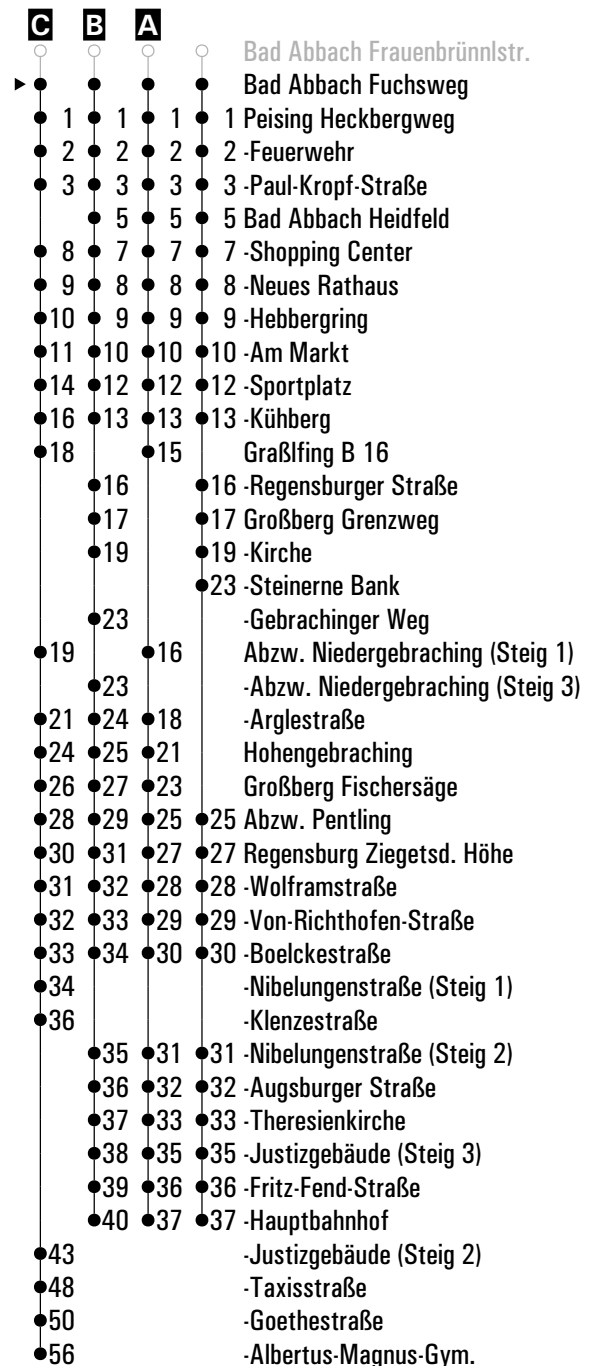

Montag - Freitag				Samstag				Sonn-/Feiertag				
05	38												
06	18	44^A	48^C_S		52^A								
07	22				52^A								
08	22				22				22				
09	22				22								
10	22				22^A				22^A				
11	22^S	22^A_{Sf}			22								
12	22				22^A				22				
13	22	52^A			22								
14	22				22				22^A				
15	22	52^A			22^A								
16	22	52^A			22				22				
17	22	52^A			22^A								
18	22				22				22^A				
19	22				22^A								
20	22				22				22				
21	22				22								
22	22^{FR}				22				22^B				
23	52^B_{FR}				52^B								

Am 24.12. und 31.12. Verkehr wie an Samstagen falls diese Tage nicht auf einen Sonntag fallen. Einschränkungen Gültig ab 10.12.2023 hierzu entnehmen Sie bitte der Tagespresse oder unter www.rvv.de

A-C = Fahrwege   **s** = nur an Schultagen   **sf** = nur an schulfreien Tagen   **FR** = nur freitags

Fahrwege mit Fahrzeit in Minuten