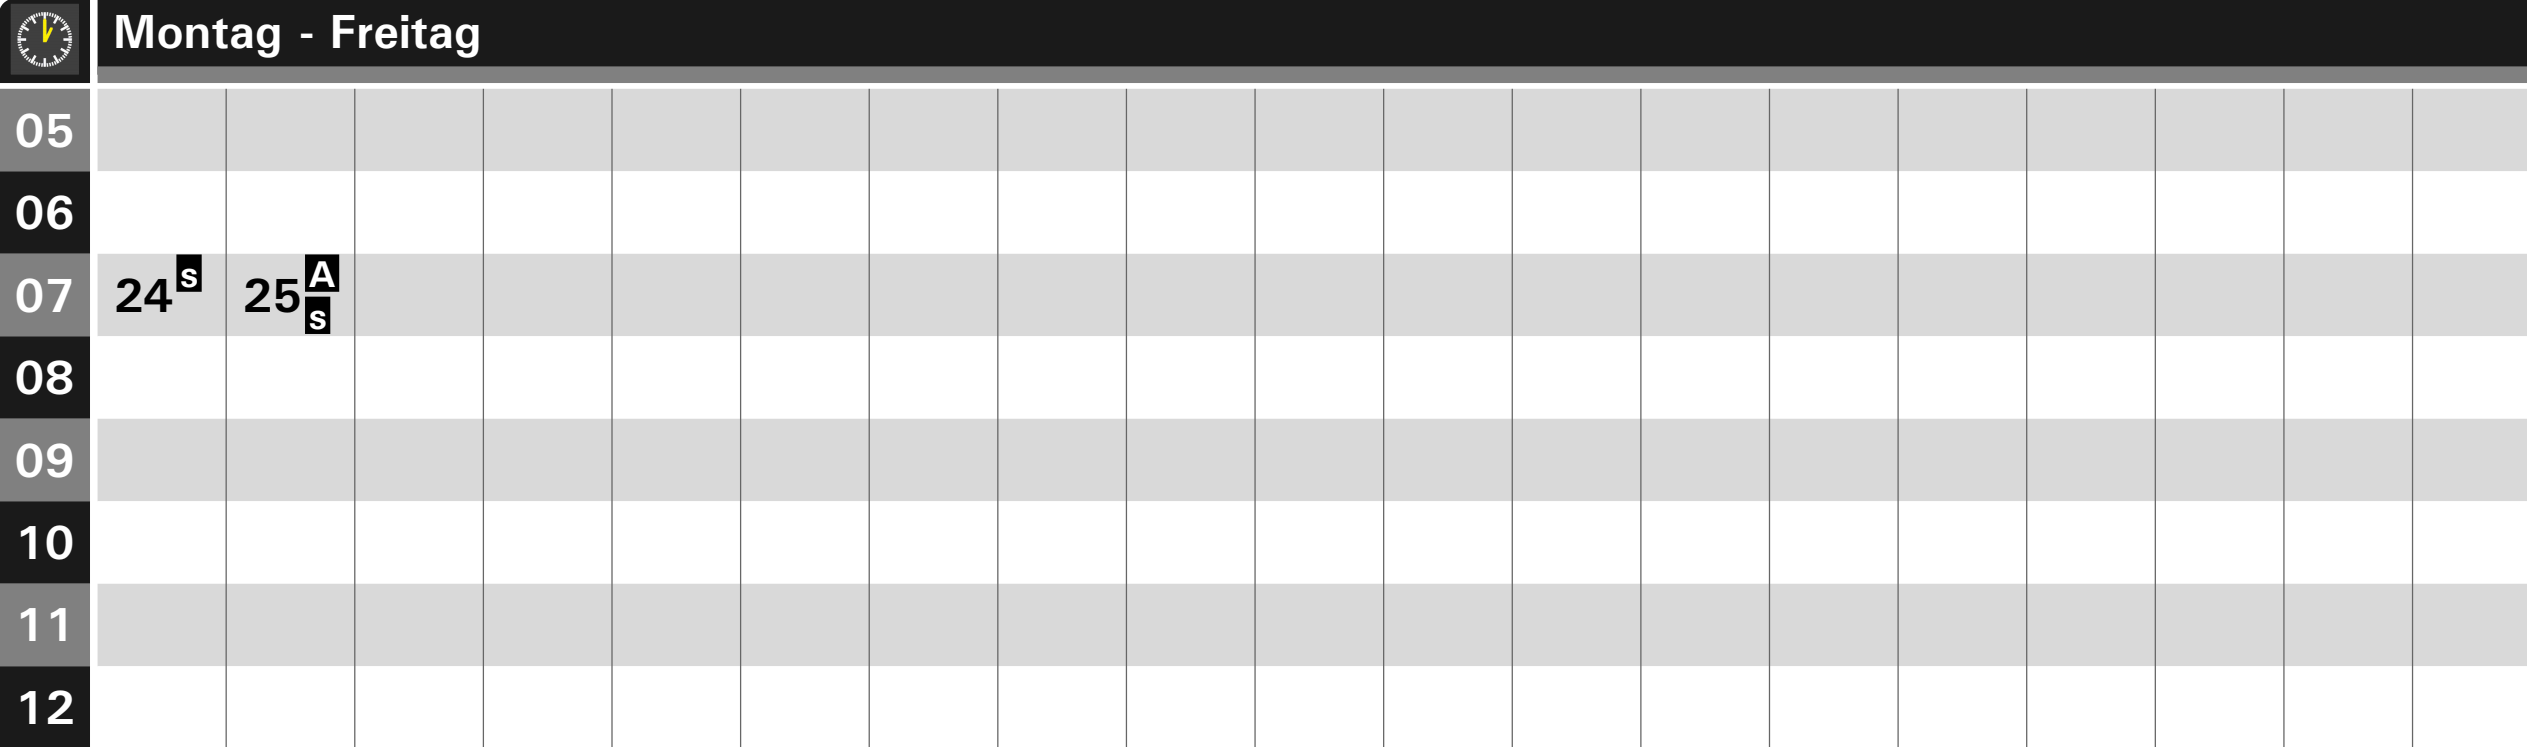

RVV 16 [Ⓜ] Regensburg Klenzestraße Steig C
▶ Rgbg. Albertus-Magnus-Gym.

Fahrwege mit Fahrzeit in Minuten

- **A** ○ Bad Abbach Frauenbrunnlstr.
- ● Regensburg Klenzestraße
- 7 -Justizgebäude (Steig 3)
- 8 -Fritz-Fend-Straße
- 10 -Hauptbahnhof
- 7 -Justizgebäude (Steig 2)
- 12 -Taxisstraße
- 14 -Goethestraße
- 20 -Albertus-Magnus-Gym.

Am 24.12. und 31.12. Verkehr wie an Samstagen falls diese Tage nicht auf einen Sonntag fallen. Einschränkungen hierzu entnehmen. Gültig ab 10.12.2023
Sie bitte der Tagespresse oder unter www.rvv.de

A = fährt A   **s** = nur an Schultagen