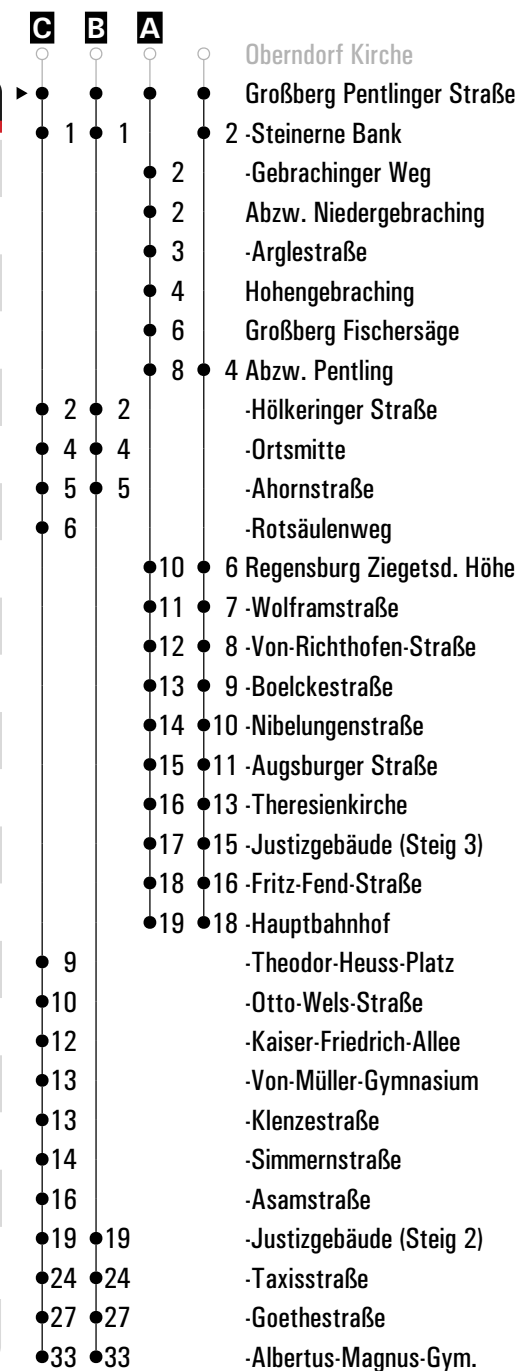

Uhrzeit	Montag - Freitag				Samstag				Sonn-/Feiertag			
05	59											
06	39											
07	04	09^B_S	11^C_S	43								
08	43				43				43			
09	43				43							
10	43											
11	43^S				43							
12	43								43			
13	43				43							
14	43				43							
15	43											
16	43				43				43			
17	43											
18	43				43							
19	43											
20	43				43				43			
21	43				43							
22	43^{FR}				43				43^A			
23												
00	13^A_{FR}				13^A							

Am 24.12. und 31.12. Verkehr wie an Samstagen falls diese Tage nicht auf einen Sonntag fallen. Einschränkungen hierzu Gültig ab 10.12.2023 entnehmen Sie bitte der Tagespresse oder unter www.rvv.de

A - C = Fahrwege   **S** = nur an Schultagen   **FR** = nur freitags