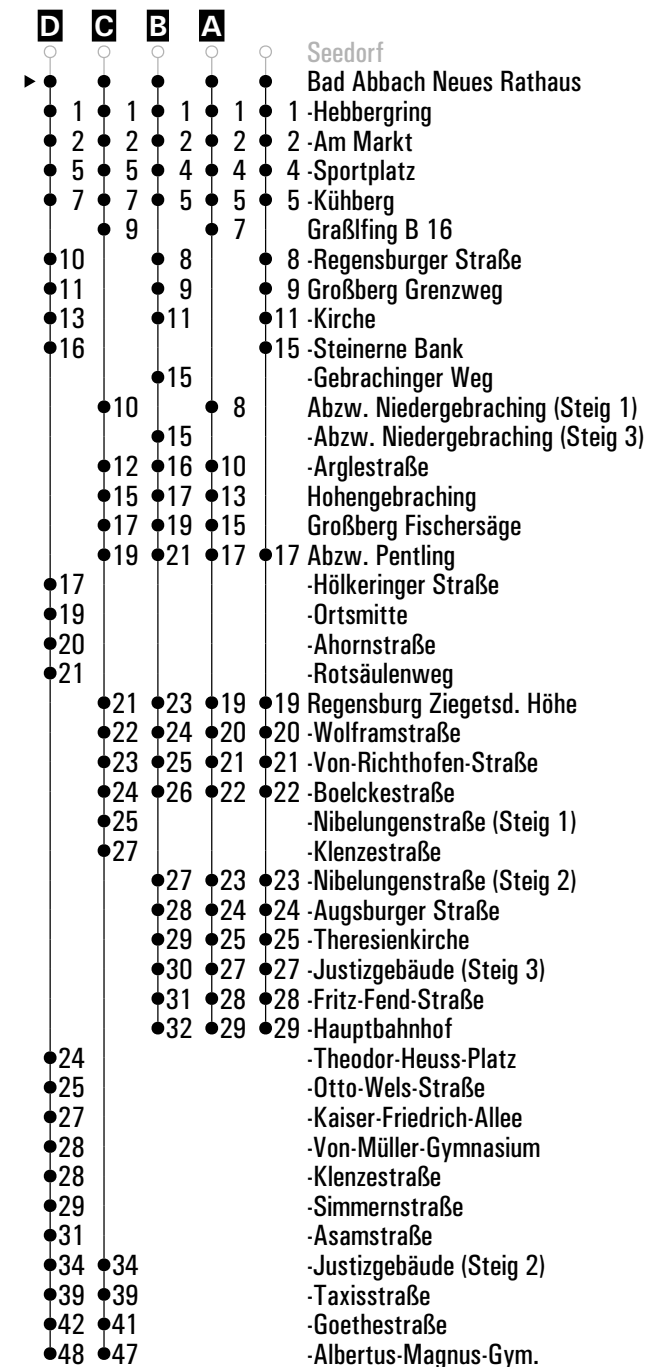

Montag - Freitag				Samstag				Sonn-/Feiertag				
05	46												
06	26	55^A	56^D_s	57^C_s									
07	30				00^A								
08	00^A	30			00^A	30			30				
09	00^A	30			30								
10	30				30^A				30^A				
11	30^s	30^A_{sf}			30								
12	00^A_s	30			30^A				30				
13	30				30								
14	00^A	30			30				30^A				
15	30				30^A								
16	00^A	30			30				30				
17	00^A	30			30^A								
18	00^A	30			30				30^A				
19	00^A	30			30^A								
20	00^A	30			30				30				
21	30				30								
22	30^{FR}				30				30^B				
23													
00	00^B_{FR}				00^B								

Am 24.12. und 31.12. Verkehr wie an Samstagen falls diese Tage nicht auf einen Sonntag fallen.
Einschränkungen hierzu entnehmen Sie bitte der Tagespresse oder unter www.rvv.de

Gültig ab 10.12.2023

A - **D** = Fahrwege   **s** = nur an Schultagen   **sf** = nur an schulfreien Tagen   **FR** = nur freitags

Info: RVV-Kundenzentrum, Hemauerstr. 1, 93047 Regensburg, 0941-20 49 55 55, www.rvv.de, Änderungen vorbehalten.

Fahrwege mit Fahrzeit in Minuten