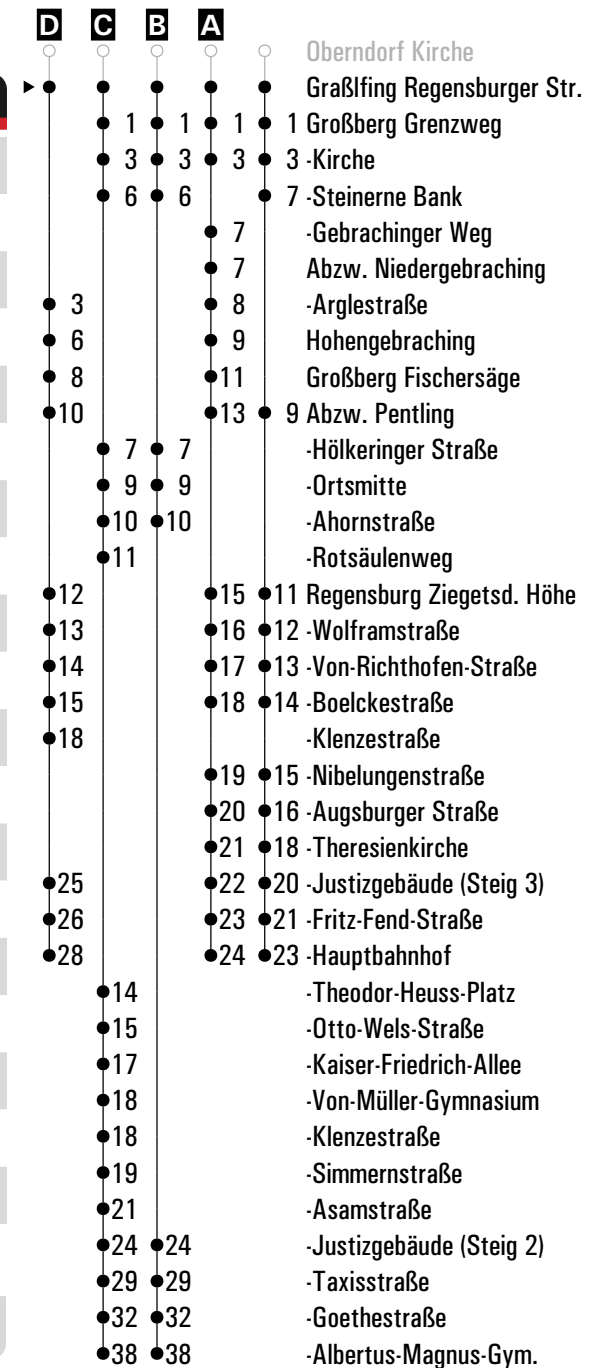

Montag - Freitag				Samstag				Sonn-/Feiertag				
05	54												
06	34	59											
07	04_S^B	06_S^C	07_S^D	38									
08	38				38				38				
09	38				38								
10	38												
11	38^S				38								
12	38								38				
13	38				38								
14	38				38								
15	38												
16	38				38				38				
17	38												
18	38				38								
19	38												
20	38				38				38				
21	38				38								
22	38^{FR}				38				38^A				
23													
00	08^A_{FR}				08^A								

Fahrwege mit Fahrzeit in Minuten

Am 24.12. und 31.12. Verkehr wie an Samstagen falls diese Tage nicht auf einen Sonntag fallen. Einschränkungen Gültig ab 10.12.2023
hierzu entnehmen Sie bitte der Tagespresse oder unter www.rvv.de

A - D = Fahrwege   **S** = nur an Schultagen   **FR** = nur freitags