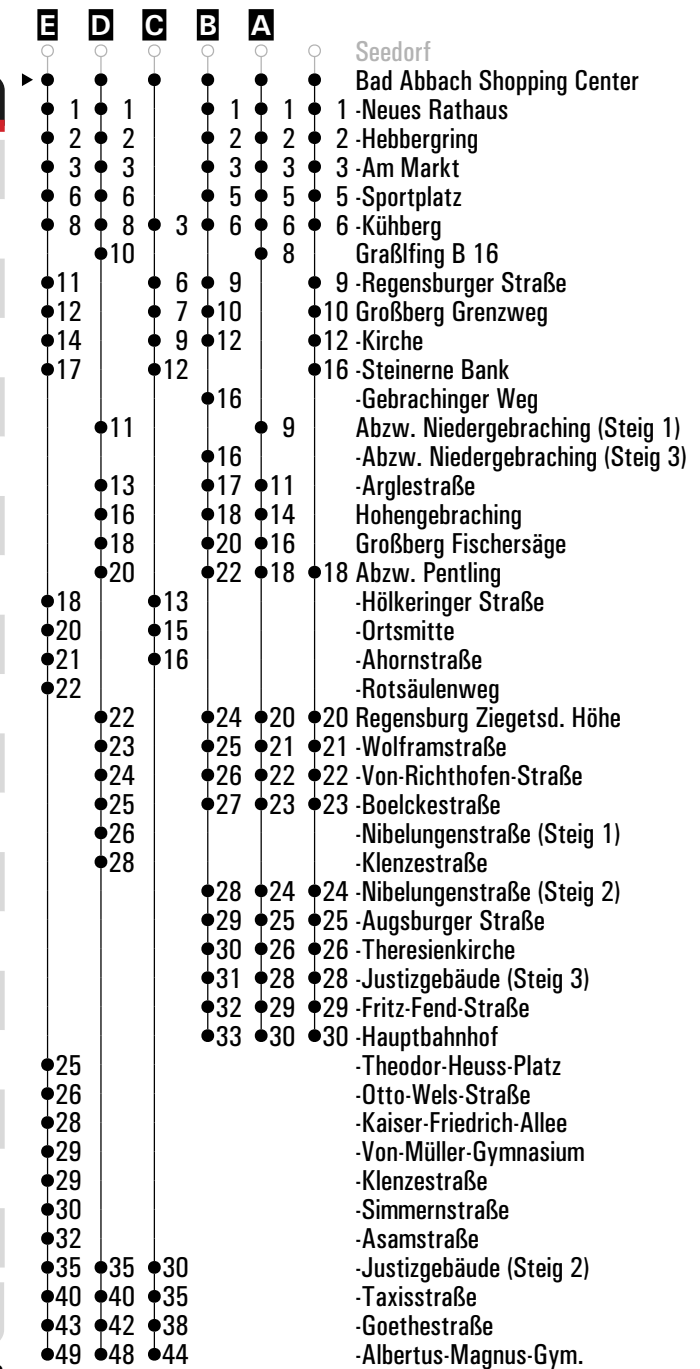

Montag - Freitag					Samstag			Sonn-/Feiertag		
05	45										
06	25	53^A	55^{E_s}	56^{D_s}	58^{C_s}	59^A					
07	29	59^A				59^A					
08	29	59^A				29			29		
09	29					29					
10	29					29^A			29^A		
11	29^s	29^{A_{sf}}	59^{A_s}			29					
12	29					29^A			29		
13	29	59^A				29					
14	29					29			29^A		
15	29	59^A				29^A					
16	29	59^A				29			29		
17	29	59^A				29^A					
18	29	59^A				29			29^A		
19	29	59^A				29^A					
20	29					29			29		
21	29					29					
22	29^{FR}					29			29^B		
23	59^{B_{FR}}					59^B					

Am 24.12. und 31.12. Verkehr wie an Samstagen falls diese Tage nicht auf einen Sonntag fallen.
Einschränkungen hierzu entnehmen Sie bitte der Tagespresse oder unter www.rvv.de

Gültig ab 10.12.2023

A - E = Fahrwege   **s** = nur an Schultagen   **sf** = nur an schulfreien Tagen   **FR** = nur freitags

Fahrwege mit Fahrzeit in Minuten