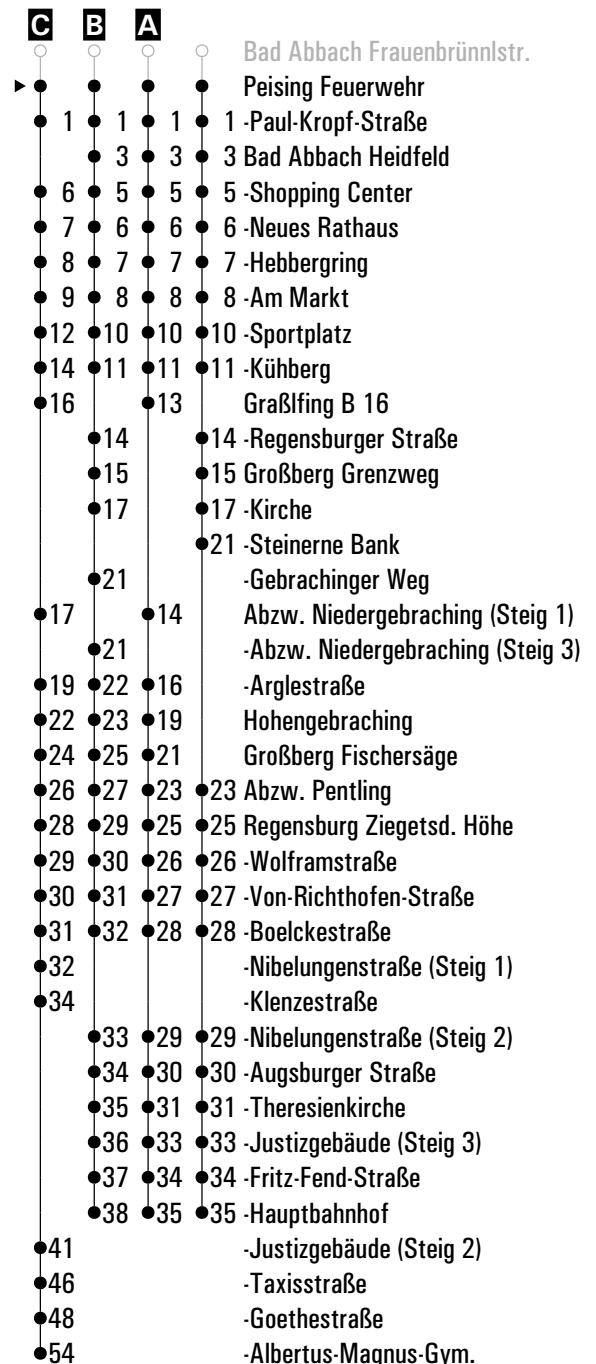

Montag - Freitag				Samstag				Sonn-/Feiertag				
05	40												
06	20	47^A	50^C_S		54^A								
07	24				54^A								
08	24				24				24				
09	24				24								
10	24				24^A				24^A				
11	24^S	24^A_{Sf}			24								
12	24				24^A				24				
13	24	54^A			24								
14	24				24				24^A				
15	24	54^A			24^A								
16	24	54^A			24				24				
17	24	54^A			24^A								
18	24				24				24^A				
19	24				24^A								
20	24				24				24				
21	24				24								
22	24^{FR}				24				24^B				
23	54^B_{FR}				54^B								

Am 24.12. und 31.12. Verkehr wie an Samstagen falls diese Tage nicht auf einen Sonntag fallen. Einschränkungen Gültig ab 10.12.2023 hierzu entnehmen Sie bitte der Tagespresse oder unter www.rvv.de

A-C = Fahrwege   **s** = nur an Schultagen   **sf** = nur an schulfreien Tagen   **FR** = nur freitags

Fahrwege mit Fahrzeit in Minuten