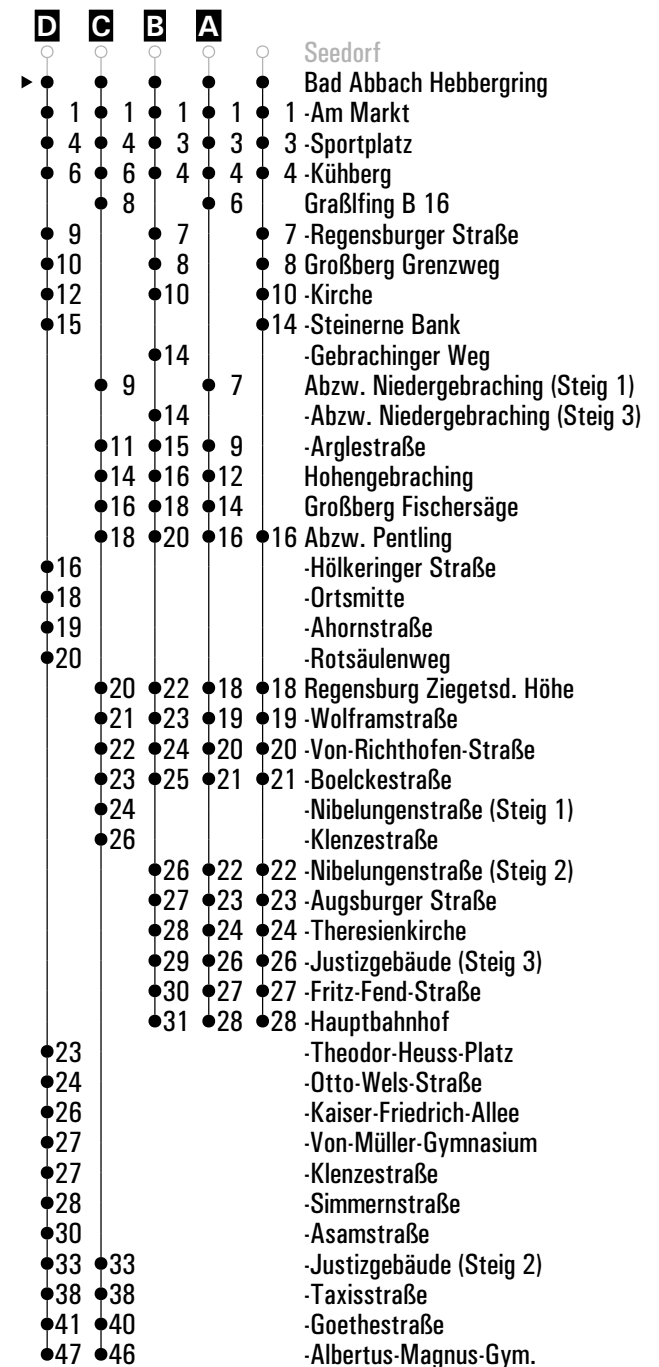

Montag - Freitag				Samstag				Sonn-/Feiertag				
05	47												
06	27	56^A	57^{D_s}	58^{C_s}									
07	31				01^A								
08	01^A	31			01^A	31			31				
09	01^A	31			31								
10	31				31^A				31^A				
11	31^s	31^{A_{sf}}			31								
12	01^{A_s}	31			31^A				31				
13	31				31								
14	01^A	31			31				31^A				
15	31				31^A								
16	01^A	31			31				31				
17	01^A	31			31^A								
18	01^A	31			31				31^A				
19	01^A	31			31^A								
20	01^A	31			31				31				
21	31				31								
22	31^{FR}				31				31^B				
23													
00	01^{B_{FR}}				01^B								

Am 24.12. und 31.12. Verkehr wie an Samstagen falls diese Tage nicht auf einen Sonntag fallen.
Einschränkungen hierzu entnehmen Sie bitte der Tagespresse oder unter www.rvv.de

Gültig ab 10.12.2023

A - D = Fahrwege   **s** = nur an Schultagen   **sf** = nur an schulfreien Tagen   **FR** = nur freitags

Fahrwege mit Fahrzeit in Minuten