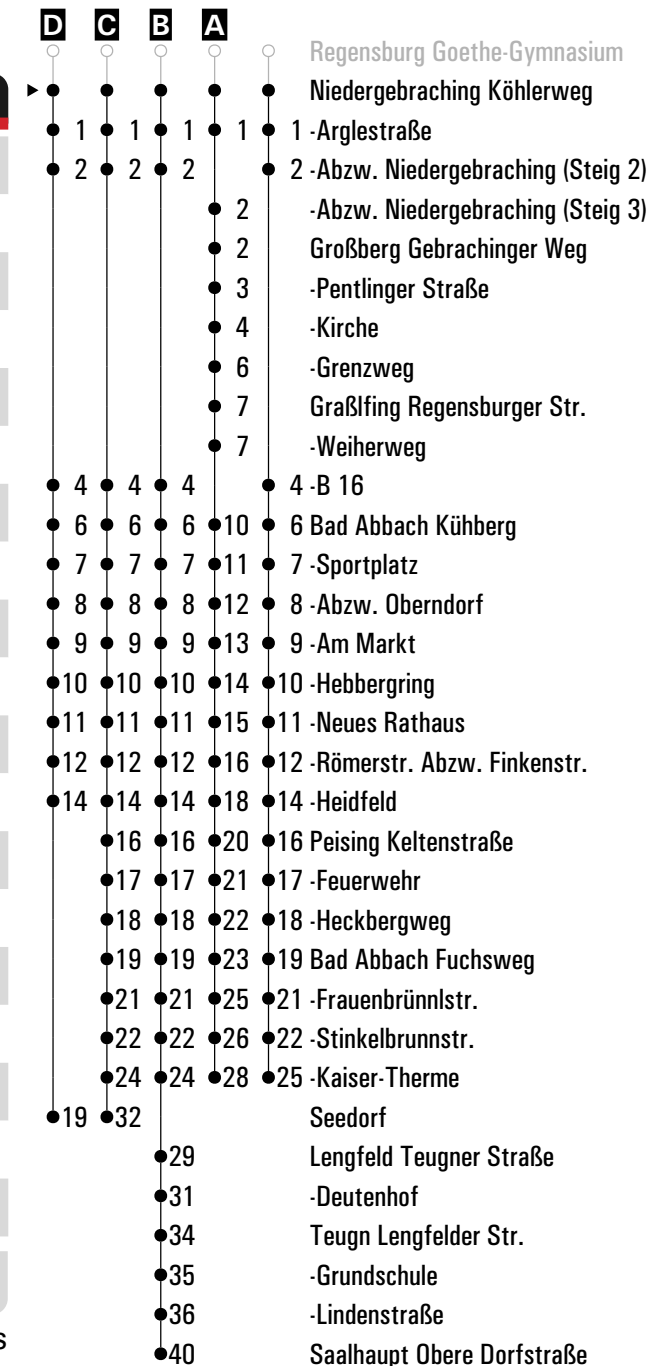

Montag - Freitag	Samstag	Sonn-/Feiertag
07	25^E		
08	25^E		
09	25^E		55
10		55	
11			
12			
13	25^{sf} 28^{C_S} 42^{B_S}	55	55
14			
15	25	55	
16	25		
17	25	55	55
18	25^E		
19	25^E	55	
20	25^D		
21		55	
22			
23			22^A
00			
01	53^{A_{FR}}	53^A	

Fahrwege mit Fahrzeit in Minuten

Am 24.12. und 31.12. Verkehr wie an Samstagen falls diese Tage nicht auf einen Sonntag fallen.
Einschränkungen hierzu entnehmen Sie bitte der Tagespresse oder unter www.rvv.de

Gültig ab 10.12.2023

A - D = Fahrwege   **s** = nur an Schultagen   **sf** = nur an schulfreien Tagen   **FR** = nur freitags
E = bis Bad Abbach Heidfeld