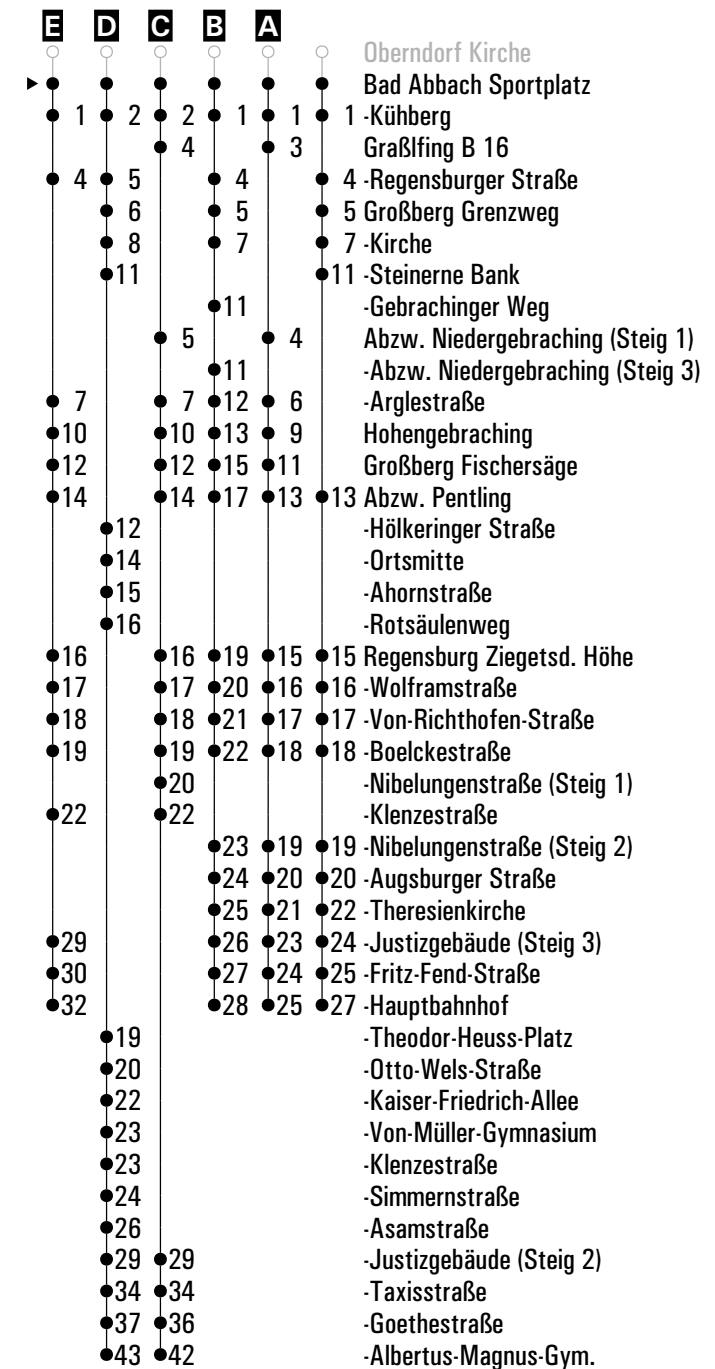

Montag - Freitag					Samstag				Sonn-/Feiertag		
05	50											
06	30	55										
07	00^A	01^{D_s}	02^{C_s}	03^{E_s}	34	04^A						
08	04^A	34				04^A 34				34		
09	04^A	34				34						
10	34					34^A				34^A		
11	34^s	34^{A_{sf}}				34						
12	04^{A_s}	34				34^A				34		
13	34					34						
14	04^A	34				34				34^A		
15	34					34^A						
16	04^A	34				34				34		
17	04^A	34				34^A						
18	04^A	34				34				34^A		
19	04^A	34				34^A						
20	04^A	34				34				34		
21	34					34						
22	34^{FR}					34				34^B		
23												
00	04^{B_{FR}}					04^B						

Fahrwege mit Fahrzeit in Minuten

Am 24.12. und 31.12. Verkehr wie an Samstagen falls diese Tage nicht auf einen Sonntag fallen. Gültig ab 10.12.2023
Einschränkungen hierzu entnehmen Sie bitte der Tagespresse oder unter www.rvv.de

A - E = Fahrwege   **s** = nur an Schultagen   **sf** = nur an schulfreien Tagen   **FR** = nur freitags