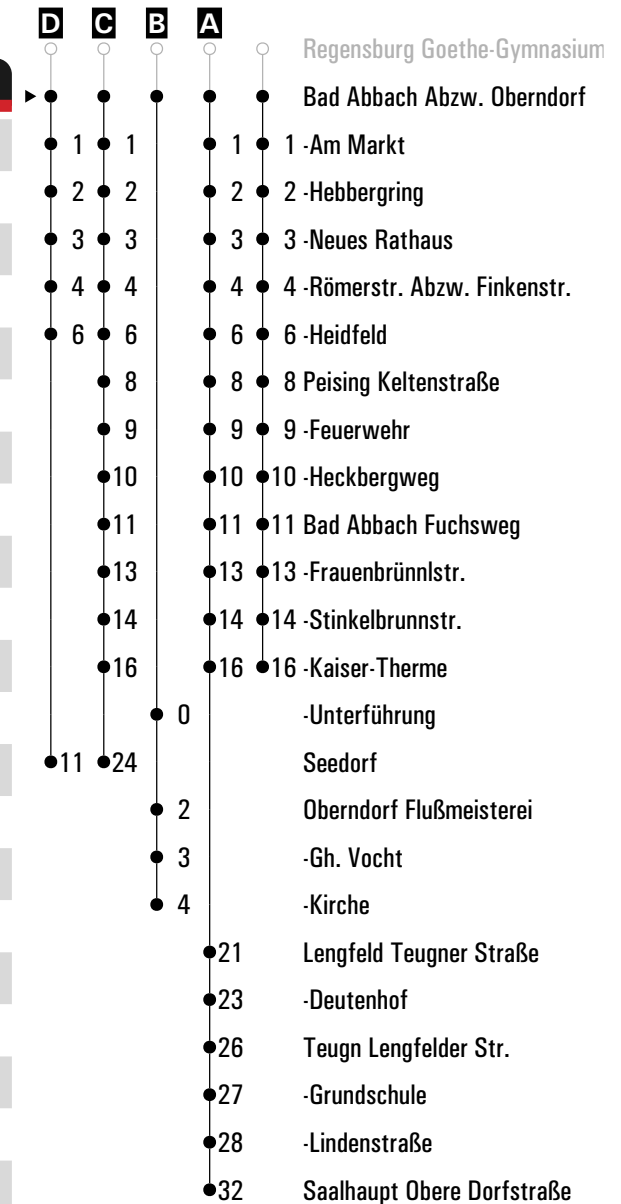

Fahrwege mit Fahrzeit in Minuten

	Montag - Freitag						Samstag				Sonn-/Feiertag				
05	39														
06															
07	04	33^E					04								
08	04	33^E					04								
09	04	33^E					04								
10	04						04					03			
11	04						03								
12	04						04					04			
13	04	33^{si}	34^s	36^{C_s}	41^s	49^{B_s}	50^{A_s}	04							
14	04						03					03			
15	04	33					04								
16	04	33					03					04			
17	04	33					04								
18	04	33^E					03					03			
19	04	33^E					04								
20	04	33^D					03					04			
21	04						04								
22	04						03					04			
23	34^{FR}						34					34			
00															
01															
02	05^{FR}						05								

Am 24.12. und 31.12. Verkehr wie an Samstagen falls diese Tage nicht auf einen Sonntag fallen. Einschränkungen Gültig ab 10.12.2023 hierzu entnehmen Sie bitte der Tagespresse oder unter www.rvv.de

A - D = Fahrwege **E** = bis Bad Abbach Heidfeld **s** = nur an Schultagen **si** = nur an schulfreien Tagen **FR** = nur freitags