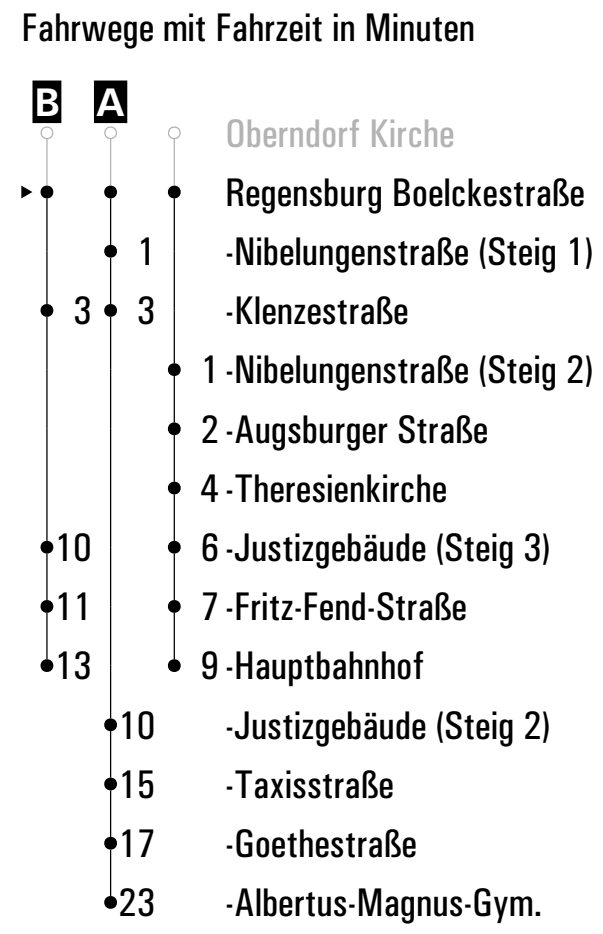

RVV 16 ^H Regensburg Boelckestraße
▶ Rgbg. Albertus-Magnus-Gym.

	Montag - Freitag					Samstag					Sonn-/Feiertag				
05															
06	08	48													
07	13	19	21^A_S	22^B_S	52		22								
08	22	52					22	52					52		
09	22	52					52								
10	52						52						52		
11	52						52								
12	22^S	52					52						52		
13	52						52								
14	22	52					52						52		
15	52						52								
16	22	52					52						52		
17	22	52					52								
18	22	52					52						52		
19	22	52					52								
20	22	52					52						52		
21	52						52								
22	52^{FR}						52						56		
23															
00	26^{FR}						26								

Am 24.12. und 31.12. Verkehr wie an Samstagen falls diese Tage nicht auf einen Sonntag fallen. Einschränkungen hierzu entnehmen Sie bitte der Tagespresse oder unter www.rvv.de Gültig ab 10.12.2023

A - B = Fahrwege   **s** = nur an Schultagen   **FR** = nur freitags