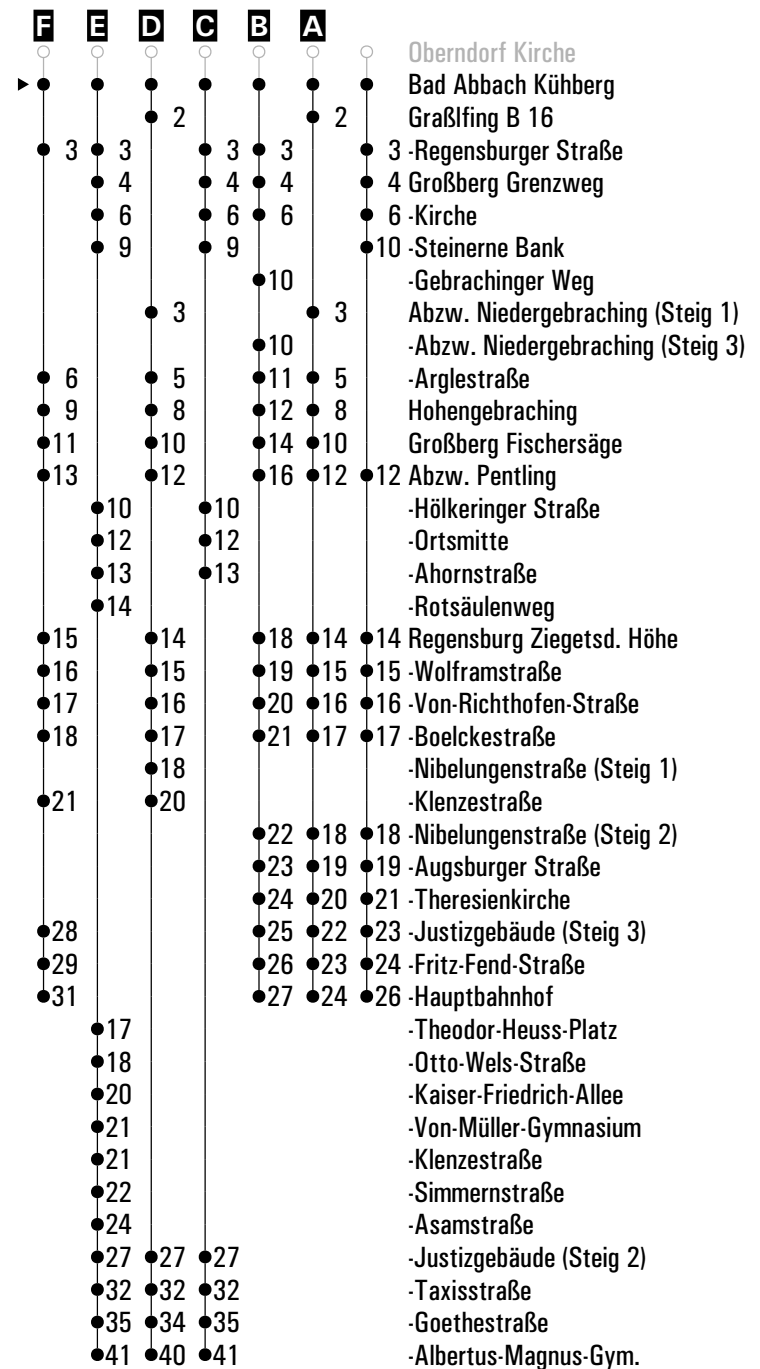

Montag - Freitag					Samstag	Sonn-/Feiertag
05	51						
06	31	56					
07	01^C_s	02^A	03^E_s	04^D_s	04^F_s	35	05^A
08	05^A	35				05^A	35
09	05^A	35				35	
10	35					35^A	35^A
11	35^s	35^A_{sf}				35	
12	05^A_s	35				35^A	35
13	35					35	
14	05^A	35				35	35^A
15	35					35^A	
16	05^A	35				35	35
17	05^A	35				35^A	
18	05^A	35				35	35^A
19	05^A	35				35^A	
20	05^A	35				35	35
21	35					35	
22	35^{FR}					35	35^B
23							
00	05^B_{FR}					05^B	

Am 24.12. und 31.12. Verkehr wie an Samstagen falls diese Tage nicht auf einen Sonntag fallen.
Einschränkungen hierzu entnehmen Sie bitte der Tagespresse oder unter www.rvv.de

Gültig ab 10.12.2023

A - F = Fahrwege   **s** = nur an Schultagen   **sf** = nur an schulfreien Tagen   **FR** = nur freitags

Info: RVV-Kundenzentrum, Hemauerstr. 1, 93047 Regensburg, 0941-20 49 55 55, www.rvv.de, Änderungen vorbehalten.

Fahrwege mit Fahrzeit in Minuten