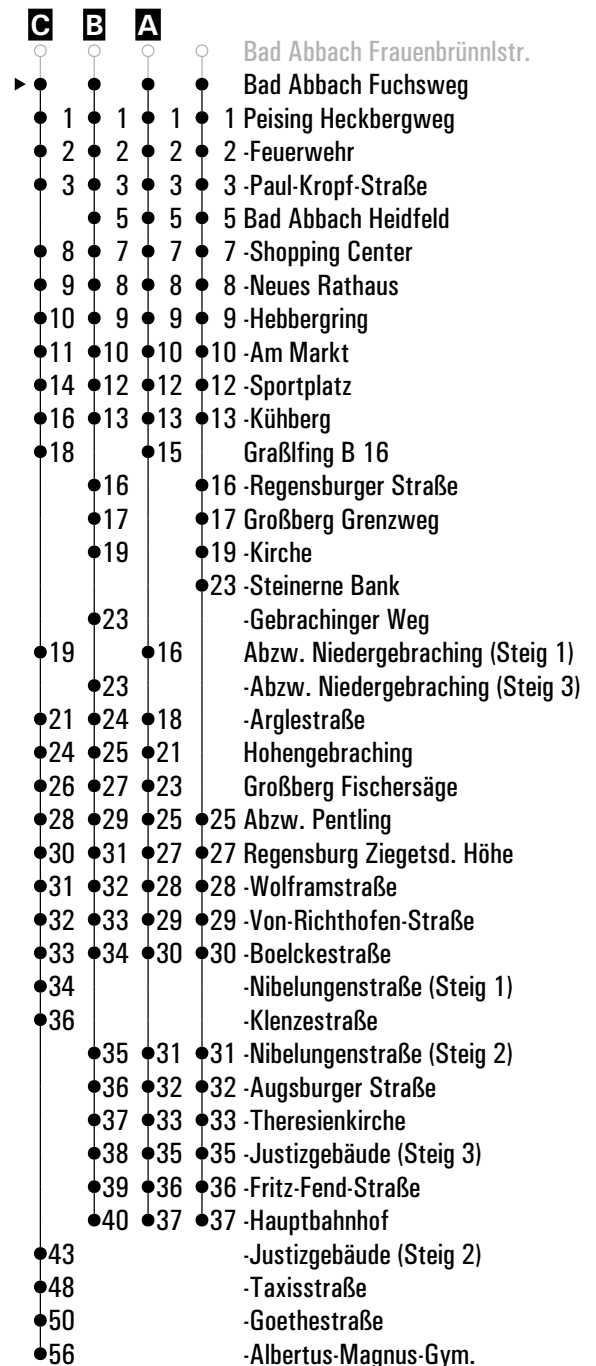

Montag - Freitag				Samstag				Sonn-/Feiertag				
05	38												
06	18	44^A	48^C_S		52^A								
07	22				52^A								
08	22				22				22				
09	22				22								
10	22				22^A				22^A				
11	22^S	22^A_{Sf}			22								
12	22				22^A				22				
13	22	52^A			22								
14	22				22				22^A				
15	22	52^A			22^A								
16	22	52^A			22				22				
17	22	52^A			22^A								
18	22				22				22^A				
19	22				22^A								
20	22				22				22				
21	22				22								
22	22^{FR}				22				22^B				
23	52^B_{FR}				52^B								

Am 24.12. und 31.12. Verkehr wie an Samstagen falls diese Tage nicht auf einen Sonntag fallen. Einschränkungen Gültig ab 15.12.2024 hierzu entnehmen Sie bitte der Tagespresse oder unter www.rvv.de

A-C = Fahrwege   **s** = nur an Schultagen   **sf** = nur an schulfreien Tagen   **FR** = nur freitags

Fahrwege mit Fahrzeit in Minuten