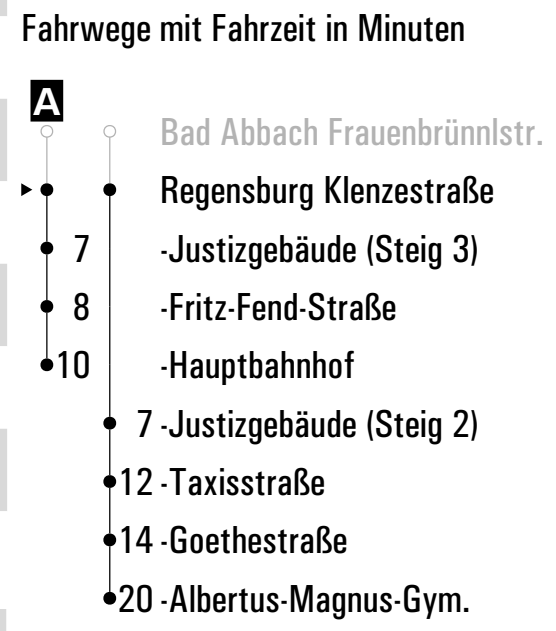

RVV 16 ^H Regensburg Klenzestraße Steig C
▶ Rgbg. Albertus-Magnus-Gym.

Montag - Freitag	
05	
06	
07	24^s 25^{A/s}
08	
09	
10	
11	
12	

Am 24.12. und 31.12. Verkehr wie an Samstagen falls diese Tage nicht auf einen Sonntag fallen. Einschränkungen hierzu entnehmen Gültig ab 15.12.2024
Sie bitte der Tagespresse oder unter www.rvv.de

A = fährt A   **s** = nur an Schultagen