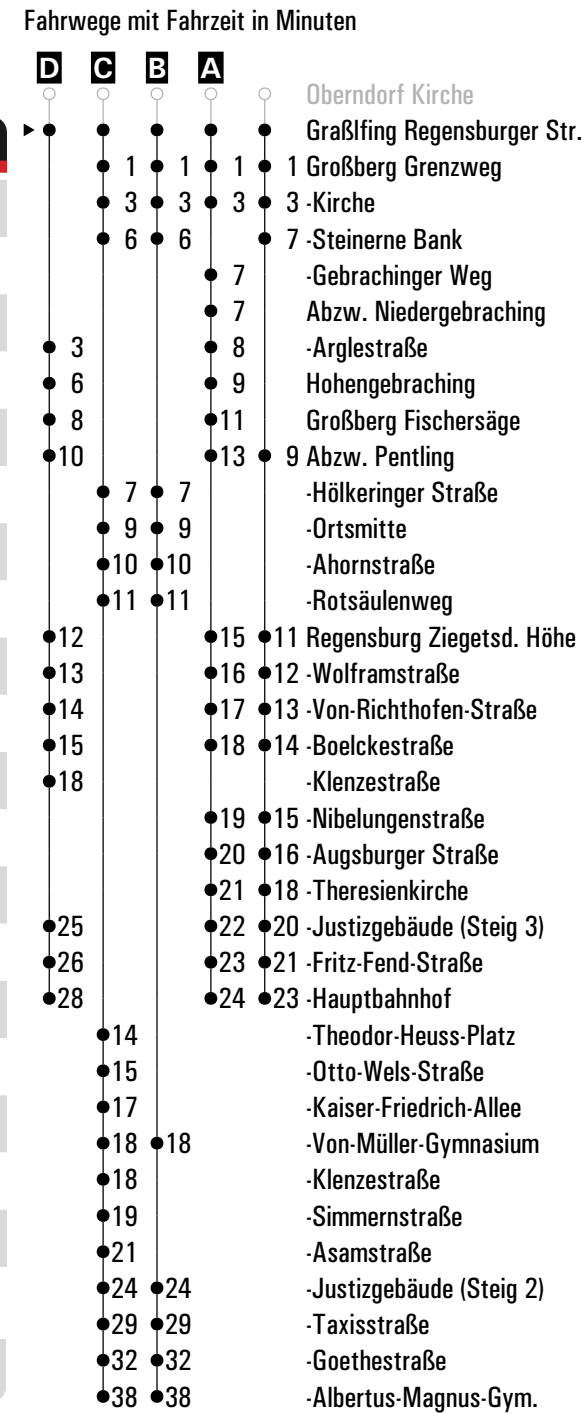

Montag - Freitag				Samstag				Sonn-/Feiertag				
05	54												
06	34	59											
07	04_S^B	06_S^C	07_S^D	38									
08	38				38				38				
09	38				38								
10	38												
11	38^S				38								
12	38								38				
13	38				38								
14	38				38								
15	38												
16	38				38				38				
17	38												
18	38				38								
19	38												
20	38				38				38				
21	38				38								
22	38^{FR}				38				38^A				
23													
00	08^A_{FR}				08^A								

Am 24.12. und 31.12. Verkehr wie an Samstagen falls diese Tage nicht auf einen Sonntag fallen. Einschränkungen Gültig ab 15.12.2024
hierzu entnehmen Sie bitte der Tagespresse oder unter www.rvv.de

A - D = Fahrwege   **S** = nur an Schultagen   **FR** = nur freitags