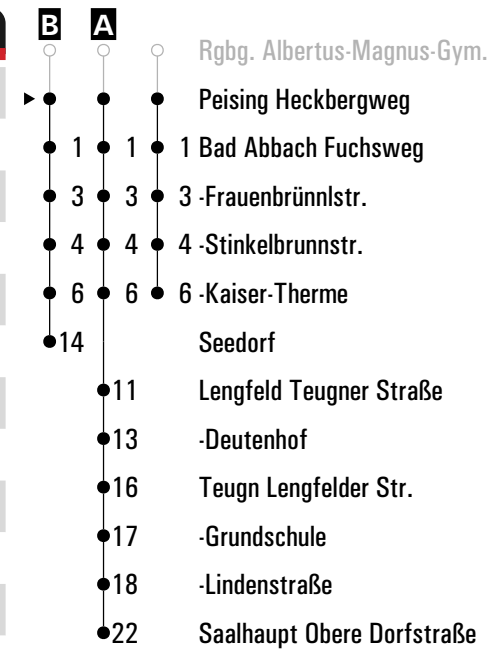

Fahrwege mit Fahrzeit in Minuten

	Montag - Freitag					Samstag				Sonn-/Feiertag			
05	49												
06													
07	14					14							
08	14					14							
09	14					14							
10	14					14				13			
11	14					13							
12	14					14				14			
13	14	43^{sf}	44^s	46^B_s	51^s	14							
14	00^A_s	14				13				13			
15	14	43				14							
16	14	43				13				14			
17	14	43				14							
18	14					13				13			
19	14					14							
20	14					13				14			
21	14					14							
22	14					13				14			
23	44^{FR}					44				44			
00													
01													
02	15^{FR}					15							

Am 24.12. und 31.12. Verkehr wie an Samstagen falls diese Tage nicht auf einen Sonntag fallen. Einschränkungen hierzu entnehmen Sie bitte der Tagespresse oder unter www.rvv.de Gültig ab 15.12.2024

A-B = Fahrwege   **s** = nur an Schultagen   **sf** = nur an schulfreien Tagen   **FR** = nur freitags