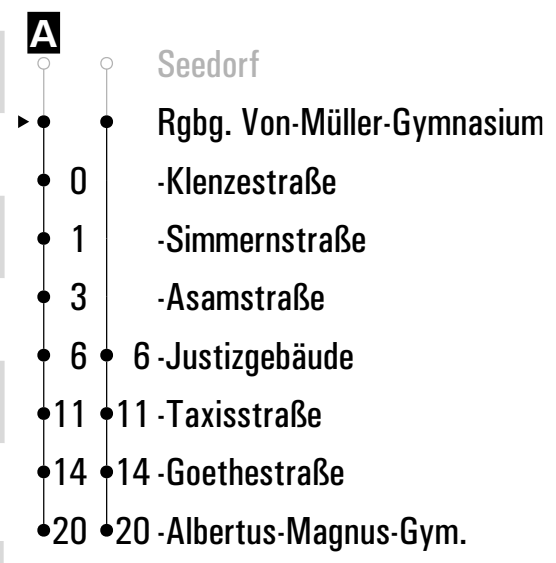

Montag - Freitag

05																		
06																		
07	22^s	24^A																
08																		
09																		
10																		
11																		
12																		

Fahrwege mit Fahrzeit in Minuten

Am 24.12. und 31.12. Verkehr wie an Samstagen falls diese Tage nicht auf einen Sonntag fallen. Einschränkungen hierzu entnehmen Gültig ab 15.12.2024
Sie bitte der Tagespresse oder unter www.rvv.de

A = fährt A   **s** = nur an Schultagen