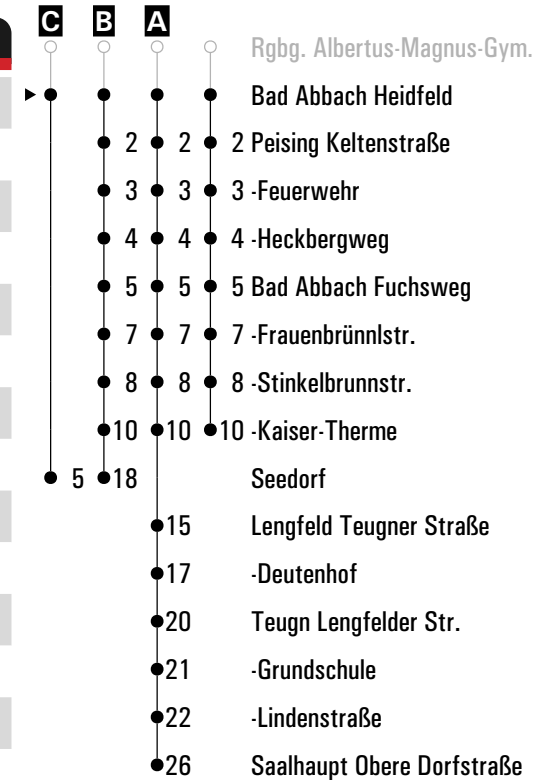

Fahrwege mit Fahrzeit in Minuten

	Montag - Freitag					Samstag	Sonn-/Feiertag				
05	45										
06											
07	10					10					
08	10					10					
09	10					10					
10	10					10			09		
11	10					09					
12	10					10			10		
13	10	39^{sf}	40^s	42^{B/s}	47^s	56^{A/s}	10				
14	10					09			09		
15	10	39				10					
16	10	39				09			10		
17	10	39				10					
18	10					09			09		
19	10					10					
20	10	39^C				09			10		
21	10					10					
22	10					09			10		
23	40^{FR}					40			40		
00											
01											
02	11^{FR}					11					

Am 24.12. und 31.12. Verkehr wie an Samstagen falls diese Tage nicht auf einen Sonntag fallen. Einschränkungen hierzu Gültig ab 15.12.2024 entnehmen Sie bitte der Tagespresse oder unter www.rvv.de

A-C = Fahrwege   **s** = nur an Schultagen   **sf** = nur an schulfreien Tagen   **FR** = nur freitags