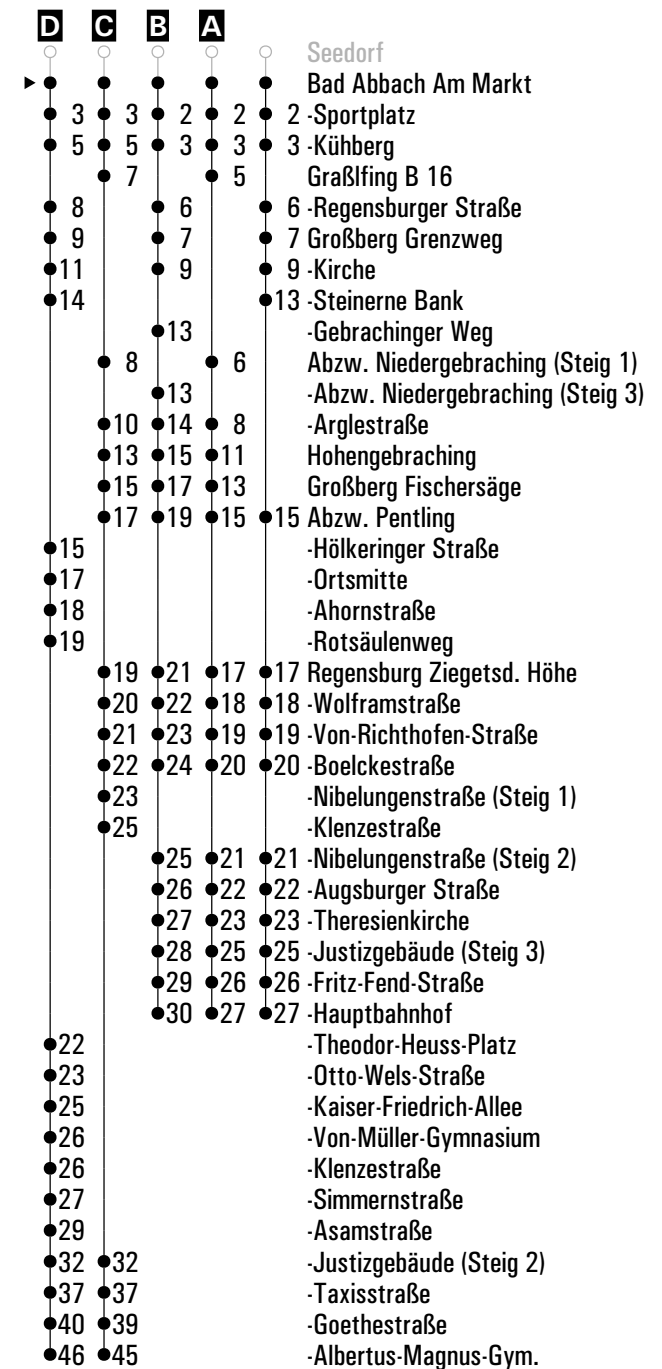

Montag - Freitag				Samstag				Sonn-/Feiertag				
05	48												
06	28	57^A	58^{D_s}	59^{C_s}									
07	32				02^A								
08	02^A	32			02^A	32			32				
09	02^A	32			32								
10	32				32^A				32^A				
11	32^s	32^{A_{sf}}			32								
12	02^{A_s}	32			32^A				32				
13	32				32								
14	02^A	32			32				32^A				
15	32				32^A								
16	02^A	32			32				32				
17	02^A	32			32^A								
18	02^A	32			32				32^A				
19	02^A	32			32^A								
20	02^A	32			32				32				
21	32				32								
22	32^{FR}				32				32^B				
23													
00	02^{B_{FR}}				02^B								

Fahrwege mit Fahrzeit in Minuten

Am 24.12. und 31.12. Verkehr wie an Samstagen falls diese Tage nicht auf einen Sonntag fallen.
Einschränkungen hierzu entnehmen Sie bitte der Tagespresse oder unter www.rvv.de

Gültig ab 15.12.2024

A - D = Fahrwege   **s** = nur an Schultagen   **sf** = nur an schulfreien Tagen   **FR** = nur freitags