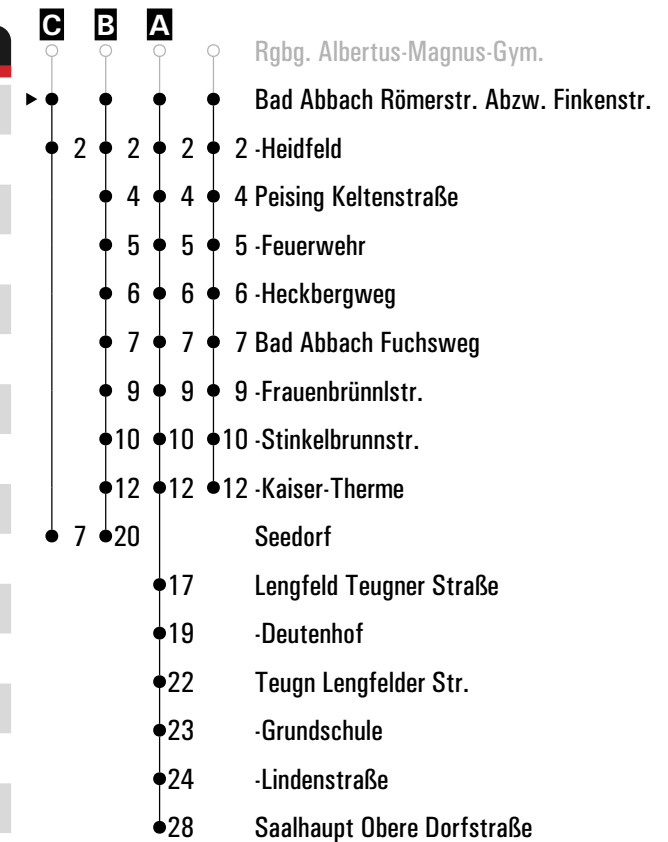

Fahrwege mit Fahrzeit in Minuten

	Montag - Freitag					Samstag	Sonn-/Feiertag				
05	43										
06											
07	08	37^D				08					
08	08	37^D				08					
09	08	37^D				08					
10	08					08			07		
11	08					07					
12	08					08			08		
13	08	37^{sf}	38^s	40^{B/s}	45^s	54^{A/s}	08				
14	08					07			07		
15	08	37				08					
16	08	37				07			08		
17	08	37				08					
18	08	37^D				07			07		
19	08	37^D				08					
20	08	37^C				07			08		
21	08					08					
22	08					07			08		
23	38^{FR}					38			38		
00											
01											
02	09^{FR}					09					

Am 24.12. und 31.12. Verkehr wie an Samstagen falls diese Tage nicht auf einen Sonntag fallen. Gültig ab 15.12.2024
Einschränkungen hierzu entnehmen Sie bitte der Tagespresse oder unter www.rvv.de

A - C = Fahrwege   **s** = nur an Schultagen   **sf** = nur an schulfreien Tagen   **FR** = nur freitags
D = bis Bad Abbach Heidfeld