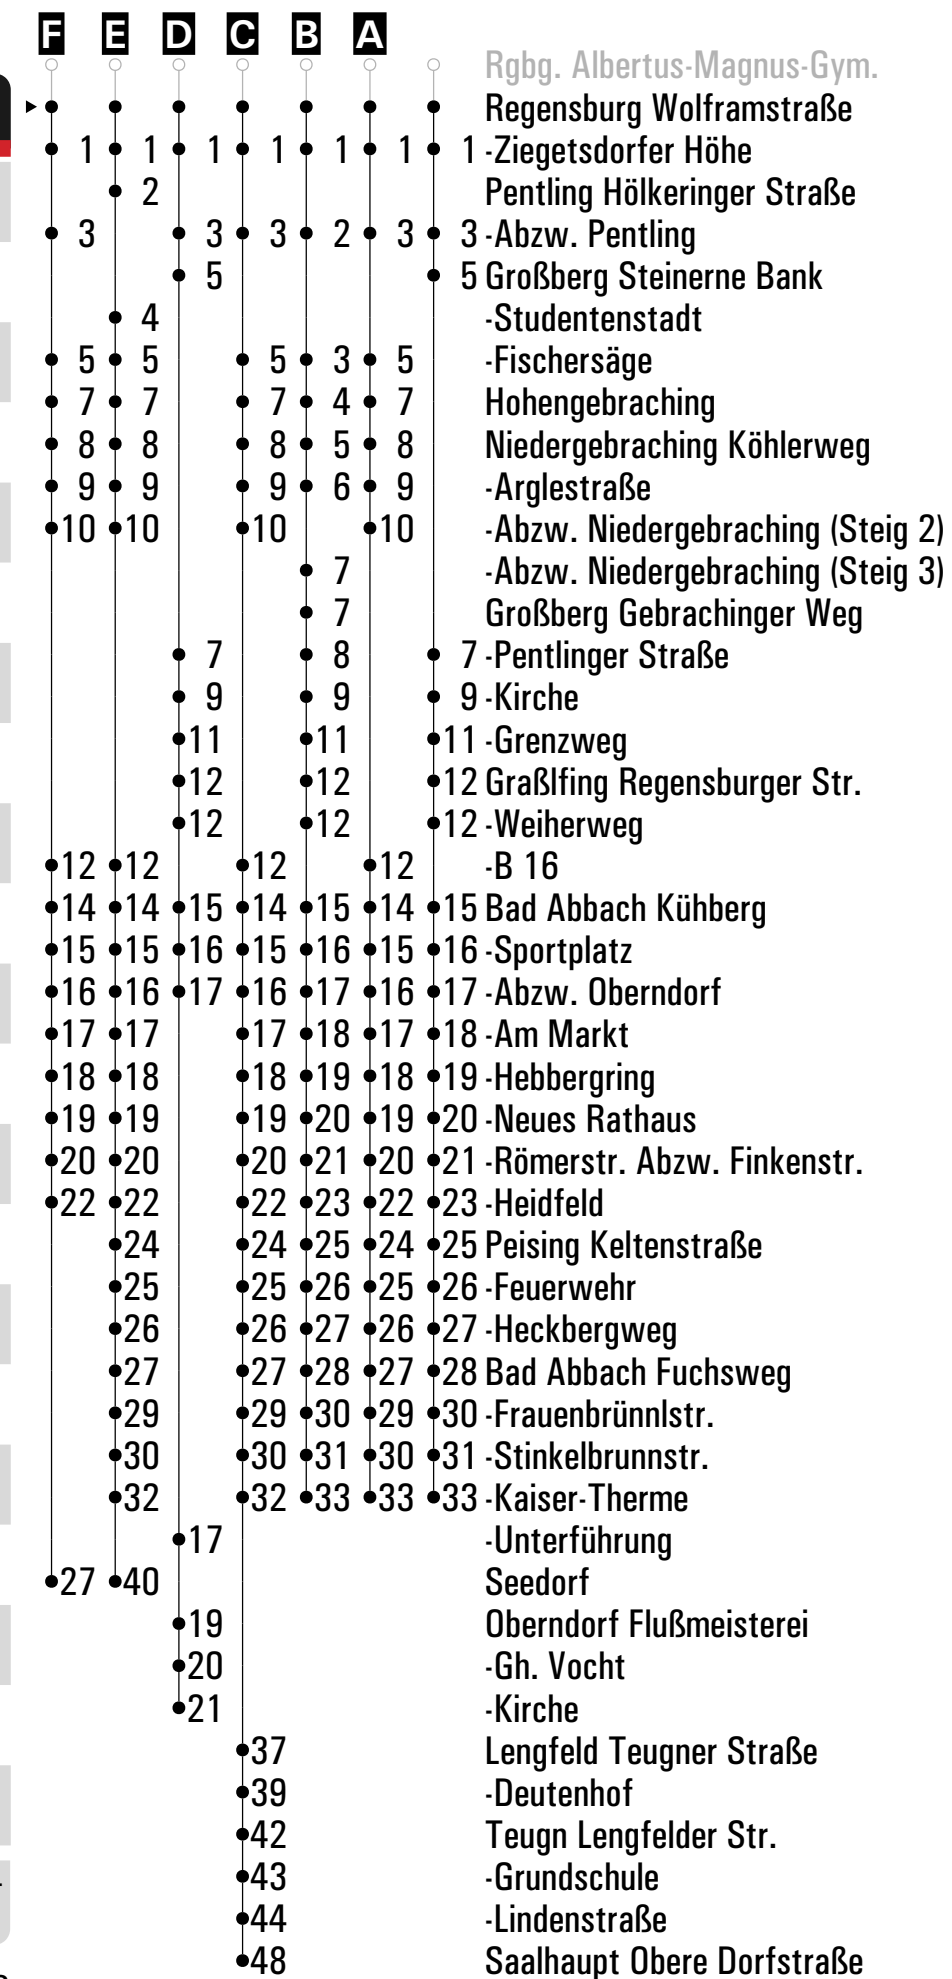

Montag - Freitag							Samstag			Sonn-/Feiertag									
05	22																			
06	47							47												
07	17^{AG}	47						47												
08	17^{AG}	47						47												
09	17^{AG}	47						47					47^A							
10	47							47^A												
11	47							47					47							
12	47							47												
13	17^{A_{sf}}	17^s	20^{E_s}	24^s	32^{D_s}	34^{C_s}	47	47^A					47^A							
14	47							47												
15	17^A	47						47^A					47							
16	17^A	47						47												
17	17^A	47						47^A					47^A							
18	17^{AG}	47						47												
19	17^{AG}	47						47^A					47							
20	17^E	47						47												
21	47							47^A					47							
22																				
23	17^{FR}							17					17^B							
00																				
01	47^{B_{FR}}							47^B												

Am 24.12. und 31.12. Verkehr wie an Samstagen falls diese Tage nicht auf einen Sonntag fallen. Gültig ab 15.12.2024
Einschränkungen hierzu entnehmen Sie bitte der Tagespresse oder unter www.rvv.de

A-F = Fahrwege **G** = bis Bad Abbach Heidfeld **s** = nur an Schultagen **sf** = nur an schulfreien Tagen **FR** = nur freitags