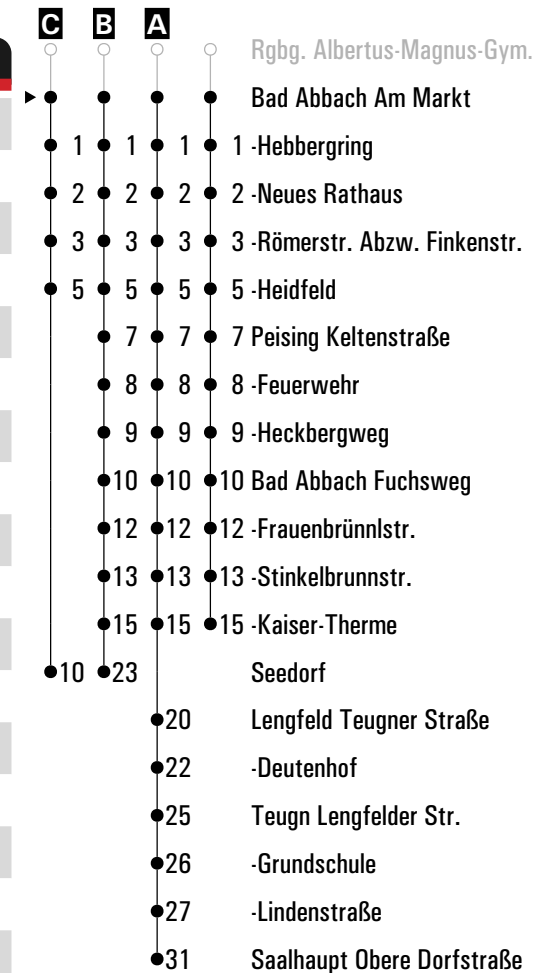

Montag - Freitag					Samstag				Sonn-/Feiertag			
05	40												
06													
07	05	34^D				05							
08	05	34^D				05							
09	05	34^D				05							
10	05					05				04			
11	05					04							
12	05					05				05			
13	05	34^{sf}	35^s	37^{B/s}	42^s	51^{A/s}	05						
14	05					04				04			
15	05	34				05							
16	05	34				04				05			
17	05	34				05							
18	05	34^D				04				04			
19	05	34^D				05							
20	05	34^C				04				05			
21	05					05							
22	05					04				05			
23	35^{FR}					35				35			
00													
01													
02	06^{FR}					06							

Fahrwege mit Fahrzeit in Minuten

Am 24.12. und 31.12. Verkehr wie an Samstagen falls diese Tage nicht auf einen Sonntag fallen. Einschränkungen hierzu Gültig ab 15.12.2024 entnehmen Sie bitte der Tagespresse oder unter www.rvv.de

A - **C** = Fahrwege **D** = bis Bad Abbach Heidfeld **s** = nur an Schultagen **sf** = nur an schulfreien Tagen **FR** = nur freitags