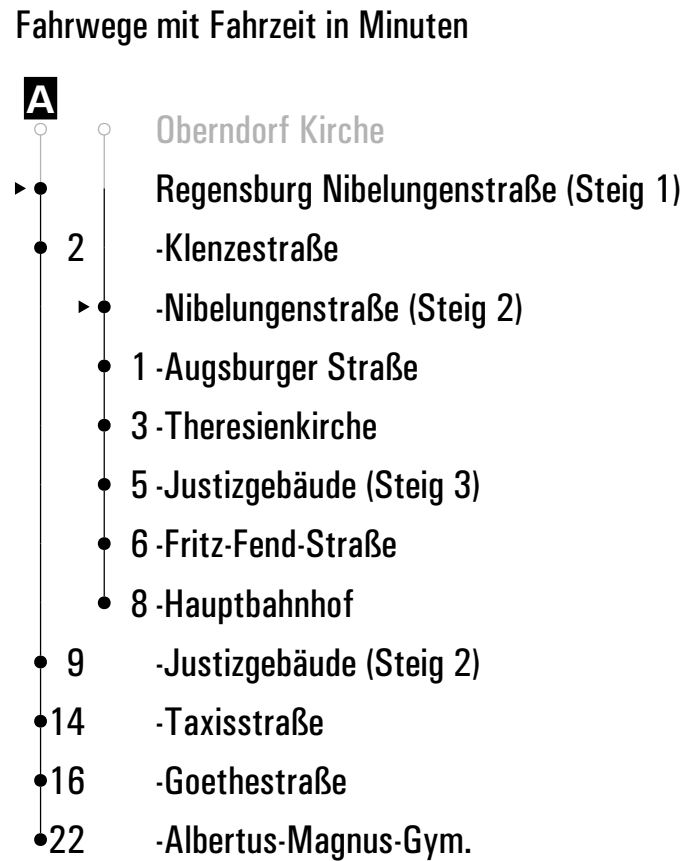

Montag - Freitag				Samstag				Sonn-/Feiertag				
05													
06	09	49											
07	14	20	22¹_s^A	53	23								
08	23	53			23	53			53				
09	23	53			53								
10	53				53				53				
11	53				53								
12	23^s	53			53				53				
13	53				53								
14	23	53			53				53				
15	53				53								
16	23	53			53				53				
17	23	53			53								
18	23	53			53				53				
19	23	53			53								
20	23	53			53				53				
21	53				53								
22	53^{FR}				53				57				
23													
00	27^{FR}				27								

Am 24.12. und 31.12. Verkehr wie an Samstagen falls diese Tage nicht auf einen Sonntag fallen. Einschränkungen hierzu entnehmen Sie bitte der Tagespresse oder unter www.rvv.de Gültig ab 15.12.2024

A = fährt A   **1** = Abfahrt an Steig 1   **s** = nur an Schultagen   **FR** = nur freitags