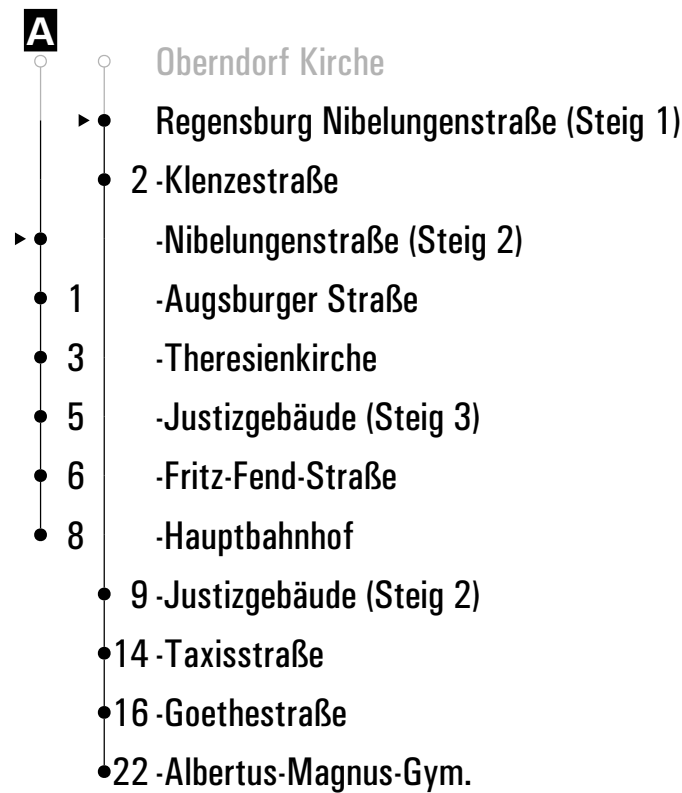

Montag - Freitag				Samstag				Sonn-/Feiertag				
05													
06	09²_A	49²_A											
07	14²_A	20²_A	22^s	53²_A	23²_A								
08	23²_A	53²_A			23²_A	53²_A			53²_A				
09	23²_A	53²_A			53²_A								
10	53²_A				53²_A				53²_A				
11	53²_A				53²_A								
12	23²_s^A	53²_A			53²_A				53²_A				
13	53²_A				53²_A								
14	23²_A	53²_A			53²_A				53²_A				
15	53²_A				53²_A								
16	23²_A	53²_A			53²_A				53²_A				
17	23²_A	53²_A			53²_A								
18	23²_A	53²_A			53²_A				53²_A				
19	23²_A	53²_A			53²_A								
20	23²_A	53²_A			53²_A				53²_A				
21	53²_A				53²_A								
22	53²_{FR}^A				53²_A				57²_A				
23													
00	27²_{FR}^A				27²_A								

Fahrwege mit Fahrzeit in Minuten

Am 24.12. und 31.12. Verkehr wie an Samstagen falls diese Tage nicht auf einen Sonntag fallen. Einschränkungen hierzu entnehmen Sie bitte der Tagespresse oder unter www.rvv.de Gültig ab 15.12.2024

A = fährt A   **2** = Abfahrt an Steig 2   **s** = nur an Schultagen   **FR** = nur freitags