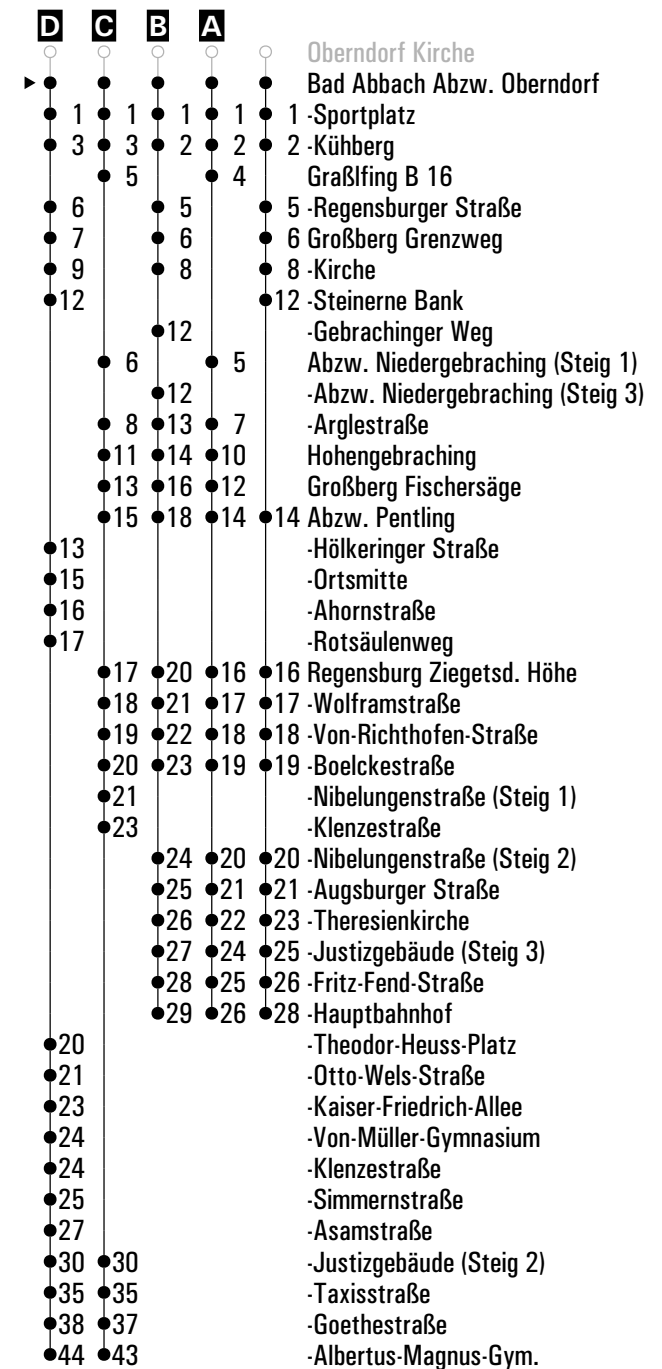

Montag - Freitag			Samstag	Sonn-/Feiertag		
05	49						
06	29	54	59^A				
07	00^D_S	01^C_S	33	03^A			
08	03^A	33		03^A	33		33
09	03^A	33		33			
10	33			33^A			33^A
11	33^S	33^A_{Sf}		33			
12	03^A_S	33		33^A			33
13	33			33			
14	03^A	27^E	33	33			33^A
15	33			33^A			
16	03^A	33		33			33
17	03^A	33		33^A			
18	03^A	33		33			33^A
19	03^A	33		33^A			
20	03^A	33		33			33
21	33			33			
22	33^{FR}			33			33^B
23							
00	03^B_{FR}			03^B			

Am 24.12. und 31.12. Verkehr wie an Samstagen falls diese Tage nicht auf einen Sonntag fallen.
Einschränkungen hierzu entnehmen Sie bitte der Tagespresse oder unter www.rvv.de

Gültig ab 15.12.2024

A - D = Fahrwege   **S** = nur an Schultagen   **Sf** = nur an schulfreien Tagen   **FR** = nur freitags
E = bis Bad Abbach Sportplatz

Fahrwege mit Fahrzeit in Minuten