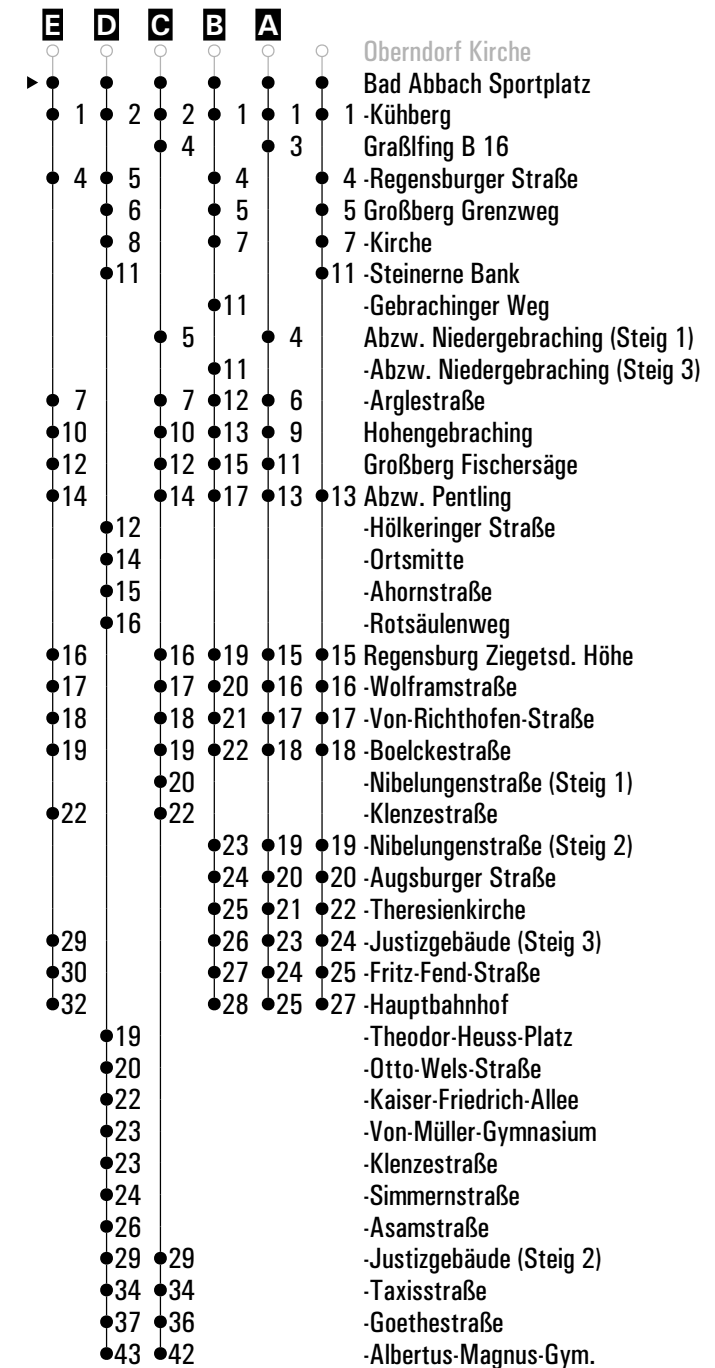

Montag - Freitag					Samstag			Sonn-/Feiertag		
05	50										
06	30	55									
07	00^A	01^D_s	02^C_s	03^E_s	34	04^A					
08	04^A	34				04^A 34			34		
09	04^A	34				34					
10	34					34^A			34^A		
11	34^s	34^A_{sf}				34					
12	04^A_s	34				34^A			34		
13	34					34					
14	04^A	34				34			34^A		
15	34					34^A					
16	04^A	34				34			34		
17	04^A	34				34^A					
18	04^A	34				34			34^A		
19	04^A	34				34^A					
20	04^A	34				34			34		
21	34					34					
22	34^{FR}					34			34^B		
23											
00	04^B_{FR}					04^B					

Am 24.12. und 31.12. Verkehr wie an Samstagen falls diese Tage nicht auf einen Sonntag fallen.
Einschränkungen hierzu entnehmen Sie bitte der Tagespresse oder unter www.rvv.de

Gültig ab 15.12.2024

A - E = Fahrwege   **s** = nur an Schultagen   **sf** = nur an schulfreien Tagen   **FR** = nur freitags

Info: RVV-Kundenzentrum, Hemauerstr. 1, 93047 Regensburg, 0941-20 49 55 55, www.rvv.de, Änderungen vorbehalten.

Fahrwege mit Fahrzeit in Minuten