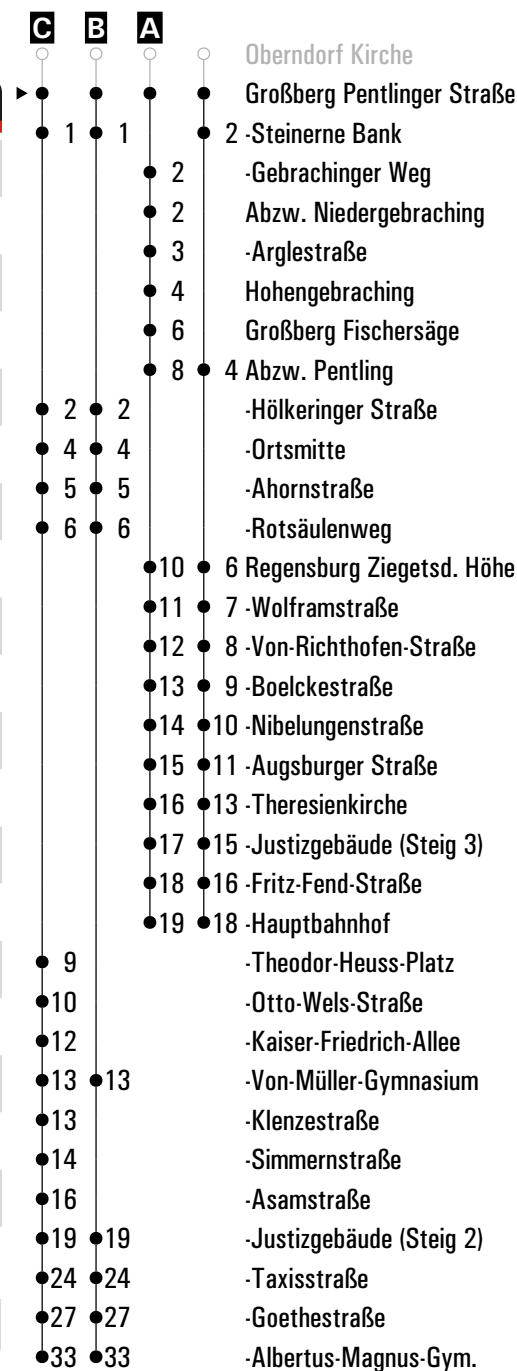

Uhrzeit	Montag - Freitag				Samstag				Sonn-/Feiertag			
05	59											
06	39											
07	04	09^B_S	11^C_S	43								
08	43				43				43			
09	43				43							
10	43											
11	43^S				43							
12	43								43			
13	43				43							
14	43				43							
15	43											
16	43				43				43			
17	43											
18	43				43							
19	43											
20	43				43				43			
21	43				43							
22	43^{FR}				43				43^A			
23												
00	13^A_{FR}				13^A							

Am 24.12. und 31.12. Verkehr wie an Samstagen falls diese Tage nicht auf einen Sonntag fallen. Einschränkungen hierzu Gültig ab 15.12.2024 entnehmen Sie bitte der Tagespresse oder unter www.rvv.de

A - C = Fahrwege   **S** = nur an Schultagen   **FR** = nur freitags