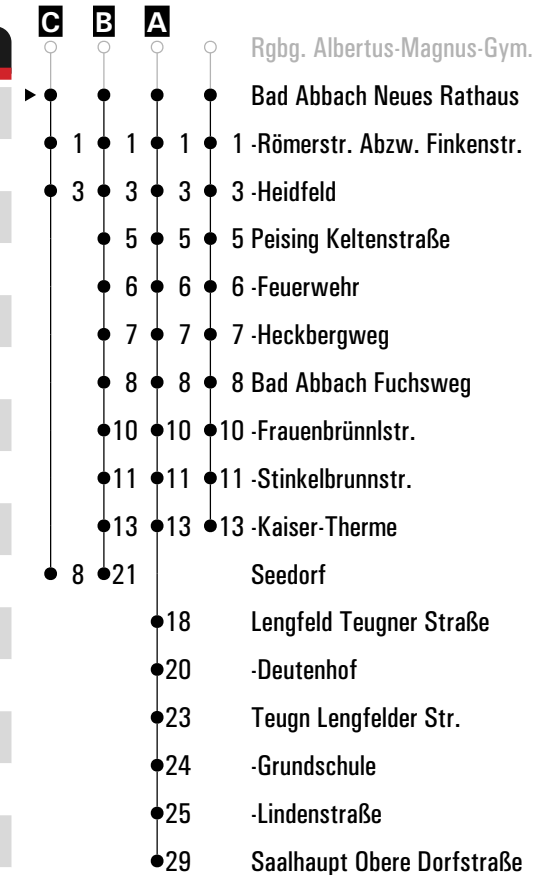

Fahrwege mit Fahrzeit in Minuten

	Montag - Freitag					Samstag			Sonn-/Feiertag		
05	42										
06											
07	07	36^D				07					
08	07	36^D				07					
09	07	36^D				07					
10	07					07			06		
11	07					06					
12	07					07			07		
13	07	36^{sf}	37^s	39^B_s	44^s	53^A_s	07				
14	07					06			06		
15	07	36				07					
16	07	36				06			07		
17	07	36				07					
18	07	36^D				06			06		
19	07	36^D				07					
20	07	36^C				06			07		
21	07					07					
22	07					06			07		
23	37^{FR}					37			37		
00											
01											
02	08^{FR}					08					

Am 24.12. und 31.12. Verkehr wie an Samstagen falls diese Tage nicht auf einen Sonntag fallen. Einschränkungen hierzu Gültig ab 15.12.2024 entnehmen Sie bitte der Tagespresse oder unter www.rvv.de

A - C = Fahrwege **D** = bis Bad Abbach Heidfeld **s** = nur an Schultagen **sf** = nur an schulfreien Tagen **FR** = nur freitags