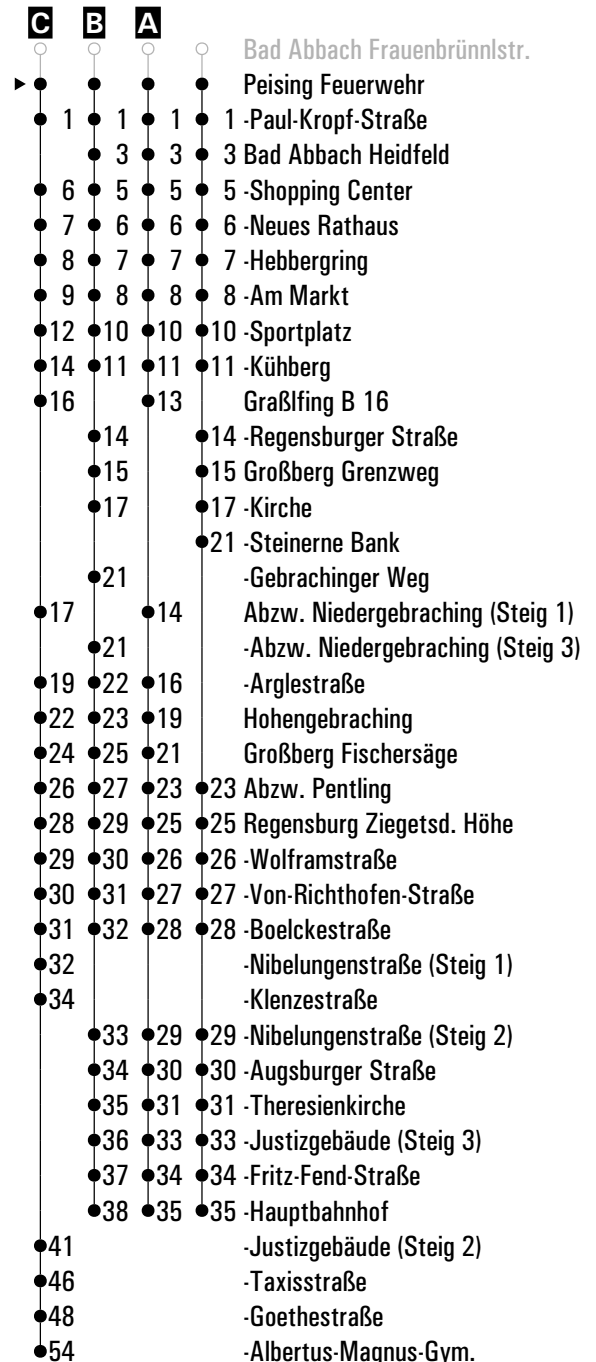

Montag - Freitag				Samstag				Sonn-/Feiertag				
05	40												
06	20	47^A	50^C_s		54^A								
07	24				54^A								
08	24				24				24				
09	24				24								
10	24				24^A				24^A				
11	24^s	24^A_{sf}			24								
12	24				24^A				24				
13	24	54^A			24								
14	24				24				24^A				
15	24	54^A			24^A								
16	24	54^A			24				24				
17	24	54^A			24^A								
18	24				24				24^A				
19	24				24^A								
20	24				24				24				
21	24				24								
22	24^{FR}				24				24^B				
23	54^B_{FR}				54^B								

Am 24.12. und 31.12. Verkehr wie an Samstagen falls diese Tage nicht auf einen Sonntag fallen. Einschränkungen Gültig ab 15.12.2024 hierzu entnehmen Sie bitte der Tagespresse oder unter www.rvv.de

A-C = Fahrwege   **s** = nur an Schultagen   **sf** = nur an schulfreien Tagen   **FR** = nur freitags

Fahrwege mit Fahrzeit in Minuten