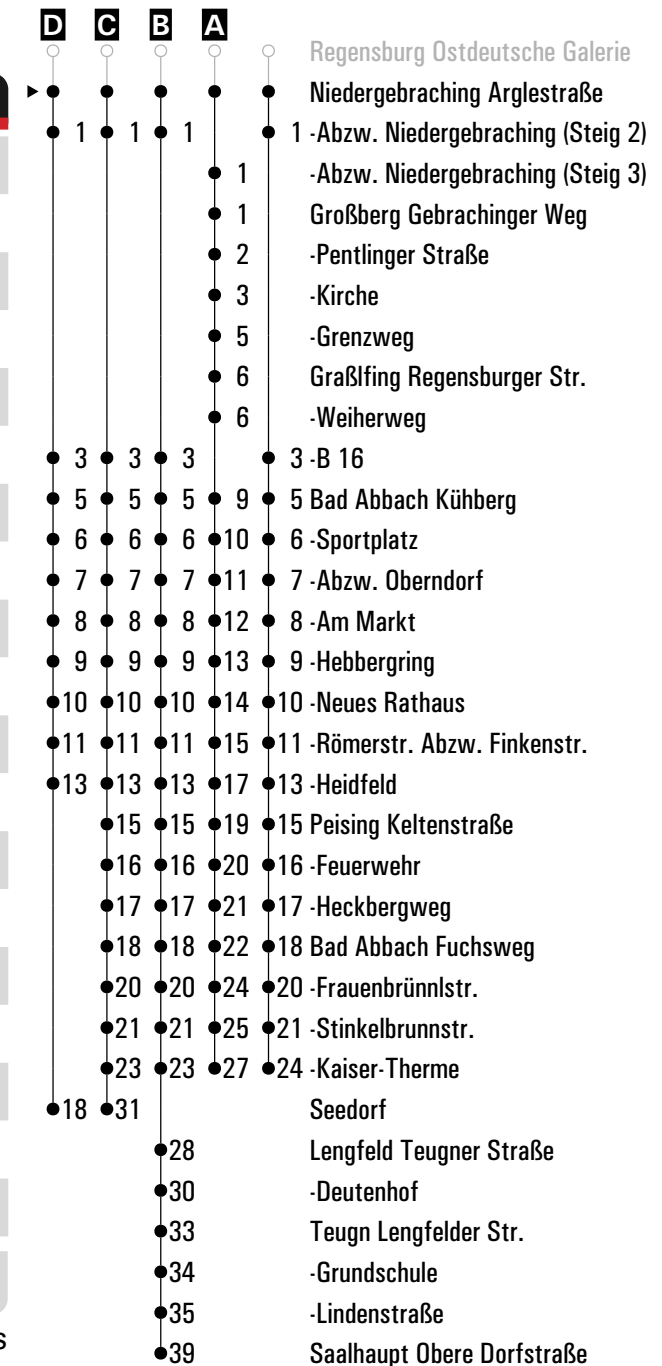

Montag - Freitag	Samstag	Sonn-/Feiertag
07	26^E		
08	26^E		
09	26^E		56
10		56	
11			
12			
13	26^{sf} 29^{C_S} 43^{B_S}	56	56
14			
15	26	56	
16	26		
17	26	56	56
18	26^E		
19	26^E	56	
20	26^D		
21		56	
22			
23			23^A
00			
01	54^{A_{FR}}	54^A	

Fahrwege mit Fahrzeit in Minuten

Am 24.12. und 31.12. Verkehr wie an Samstagen falls diese Tage nicht auf einen Sonntag fallen.
Einschränkungen hierzu entnehmen Sie bitte der Tagespresse oder unter www.rvv.de

Gültig ab 15.12.2024

A - D = Fahrwege   **s** = nur an Schultagen   **sf** = nur an schulfreien Tagen   **FR** = nur freitags
E = bis Bad Abbach Heidfeld