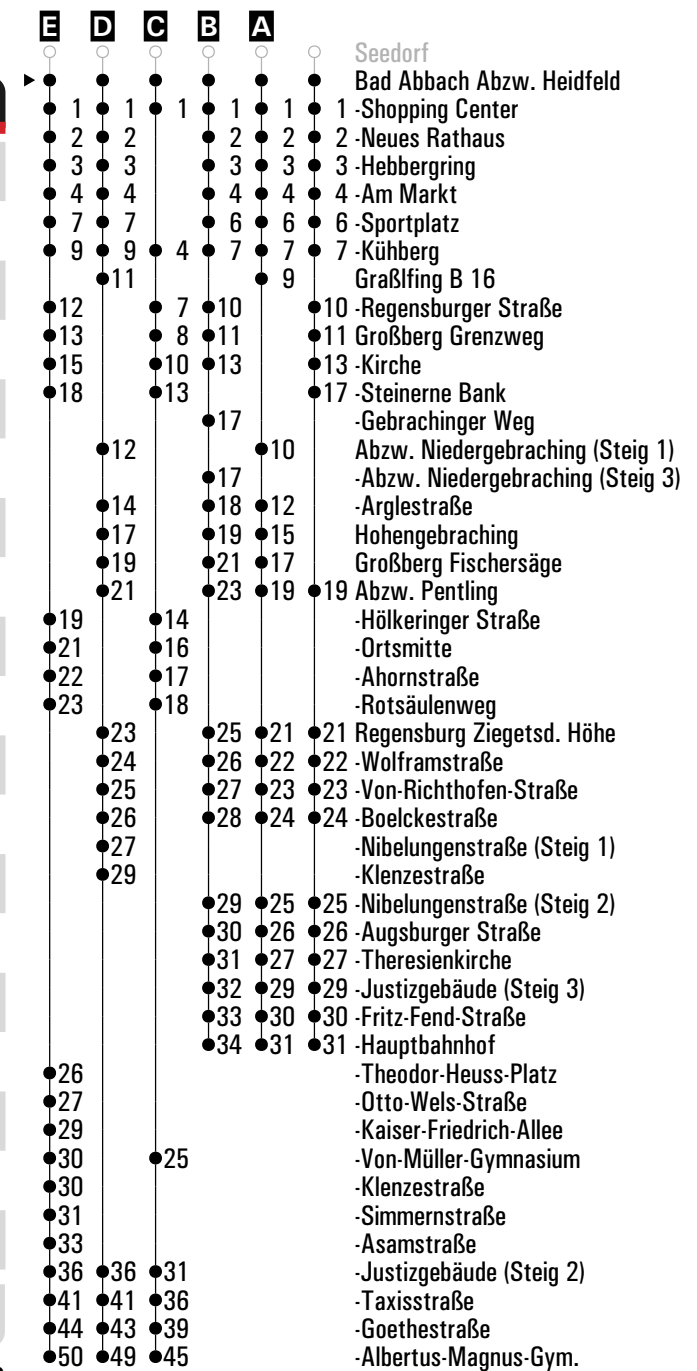

Montag - Freitag					Samstag				Sonn-/Feiertag		
05	44											
06	24	52^A	54^E_S	55^D_S	57^C_S	58^A						
07	28	58^A				58^A						
08	28	58^A				28				28		
09	28					28						
10	28					28^A				28^A		
11	28^S	28^A_{Sf}	58^A_S			28						
12	28					28^A				28		
13	28	58^A				28						
14	28					28				28^A		
15	28	58^A				28^A						
16	28	58^A				28				28		
17	28	58^A				28^A						
18	28	58^A				28				28^A		
19	28	58^A				28^A						
20	28					28				28		
21	28					28						
22	28^{FR}					28				28^B		
23	58^B_{FR}					58^B						

Fahrwege mit Fahrzeit in Minuten

Am 24.12. und 31.12. Verkehr wie an Samstagen falls diese Tage nicht auf einen Sonntag fallen. Gültig ab 15.12.2024
Einschränkungen hierzu entnehmen Sie bitte der Tagespresse oder unter www.rvv.de

A - E = Fahrwege   **S** = nur an Schultagen   **Sf** = nur an schulfreien Tagen   **FR** = nur freitags