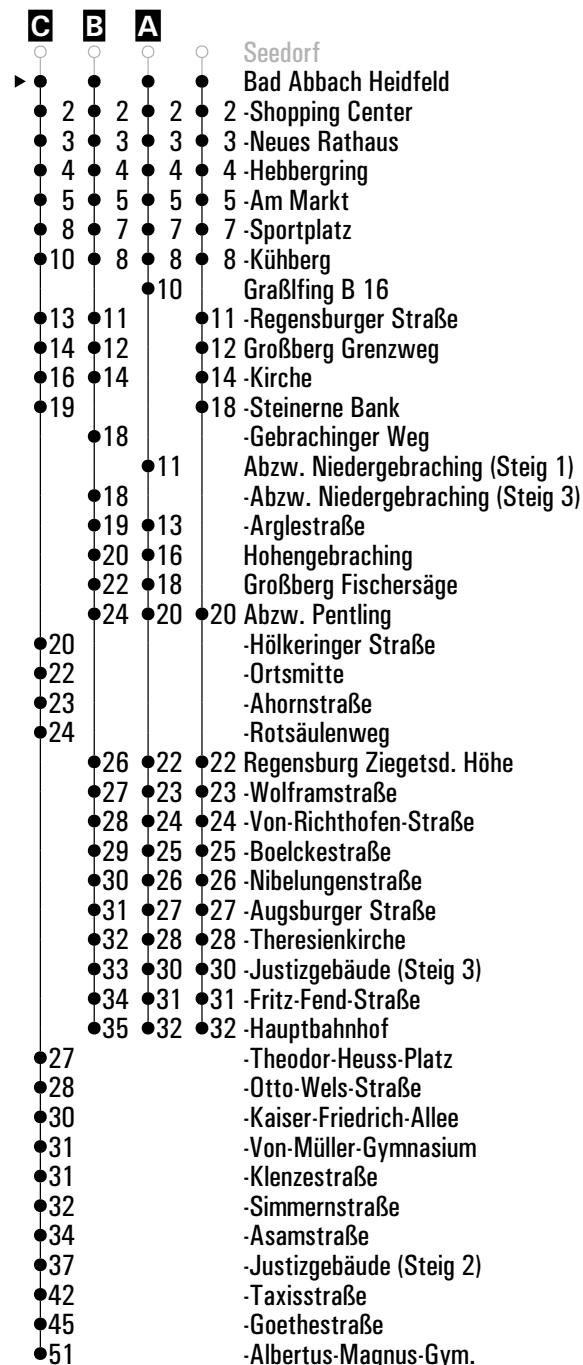

Montag - Freitag				Samstag				Sonn-/Feiertag				
05	43												
06	23	51^A	53^C_s		57^A								
07	27	57^A			57^A								
08	27	57^A			27				27				
09	27				27								
10	27				27^A				27^A				
11	27^s	27^A_{sf}	57^A_s		27								
12	27				27^A				27				
13	27	57^A			27								
14	27				27				27^A				
15	27	57^A			27^A								
16	27	57^A			27				27				
17	27	57^A			27^A								
18	27	57^A			27				27^A				
19	27	57^A			27^A								
20	27				27				27				
21	27				27								
22	27^{FR}				27				27^B				
23	57^B_{FR}				57^B								

Am 24.12. und 31.12. Verkehr wie an Samstagen falls diese Tage nicht auf einen Sonntag fallen. Einschränkungen Gültig ab 15.12.2024
hierzu entnehmen Sie bitte der Tagespresse oder unter www.rvv.de

A-C = Fahrwege   **s** = nur an Schultagen   **sf** = nur an schulfreien Tagen   **FR** = nur freitags

Fahrwege mit Fahrzeit in Minuten