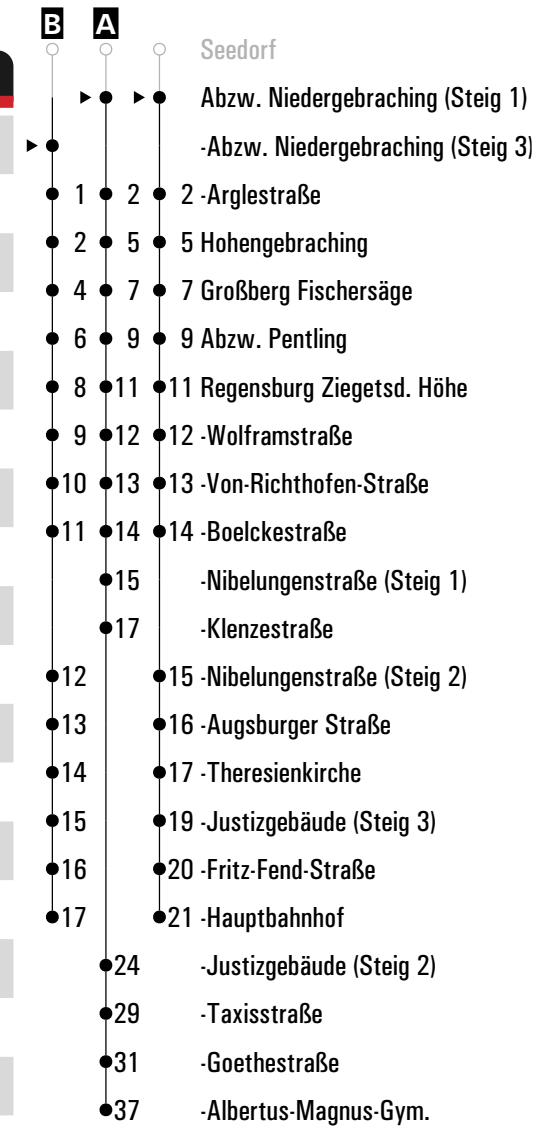

Montag - Freitag				Samstag				Sonn-/Feiertag				
06													
07	05	07^A_S			08								
08	08				08								
09	08												
10					38				38				
11	38^{sf}												
12	08^S				38								
13													
14	08								38				
15					38								
16	08												
17	08				38								
18	08								38				
19	08				38								
20	08												
21													
22									45^B₃				
23													
00	15^B_{FR}₃				15^B₃								

Fahrwege mit Fahrzeit in Minuten

Am 24.12. und 31.12. Verkehr wie an Samstagen falls diese Tage nicht auf einen Sonntag fallen. Einschränkungen hierzu entnehmen Sie bitte der Tagespresse oder unter www.rvv.de Gültig ab 15.12.2024

A - B = Fahrwege **3** = Abfahrt an Steig 3 **S** = nur an Schultagen **sf** = nur an schulfreien Tagen **FR** = nur freitags