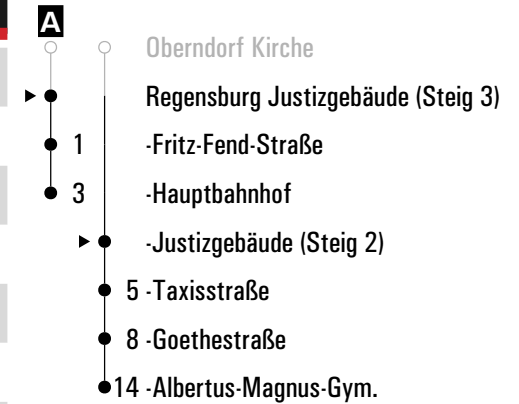

Montag - Freitag							Samstag	Sonn-/Feiertag	
06	13³_A	53³_A								
07	19³_A	25³_A	28^s	30^s	31^s	32³_s^A	58³_A	27³_A		
08	27³_A	57³_A						27³_A	57³_A	57³_A
09	27³_A	57³_A						57³_A		
10	57³_A							57³_A		57³_A
11	57³_A							57³_A		
12	27³_s^A	57³_A						57³_A		57³_A
13	57³_A							57³_A		
14	27³_A	57³_A						57³_A		57³_A
15	57³_A							57³_A		
16	27³_A	57³_A						57³_A		57³_A
17	27³_A	57³_A						57³_A		
18	27³_A	57³_A						57³_A		57³_A
19	27³_A	57³_A						57³_A		
20	27³_A	57³_A						57³_A		57³_A
21	57³_A							57³_A		
22	57³_{FR}^A							57³_A		
23										00³_A
00	31³_{FR}^A							31³_A		

Fahrwege mit Fahrzeit in Minuten

Am 24.12. und 31.12. Verkehr wie an Samstagen falls diese Tage nicht auf einen Sonntag fallen. Einschränkungen hierzu entnehmen Sie bitte der Tagespresse oder unter www.rvv.de Gültig ab 15.12.2024

A = fährt A   **3** = Abfahrt an Steig 3   **s** = nur an Schultagen   **FR** = nur freitags