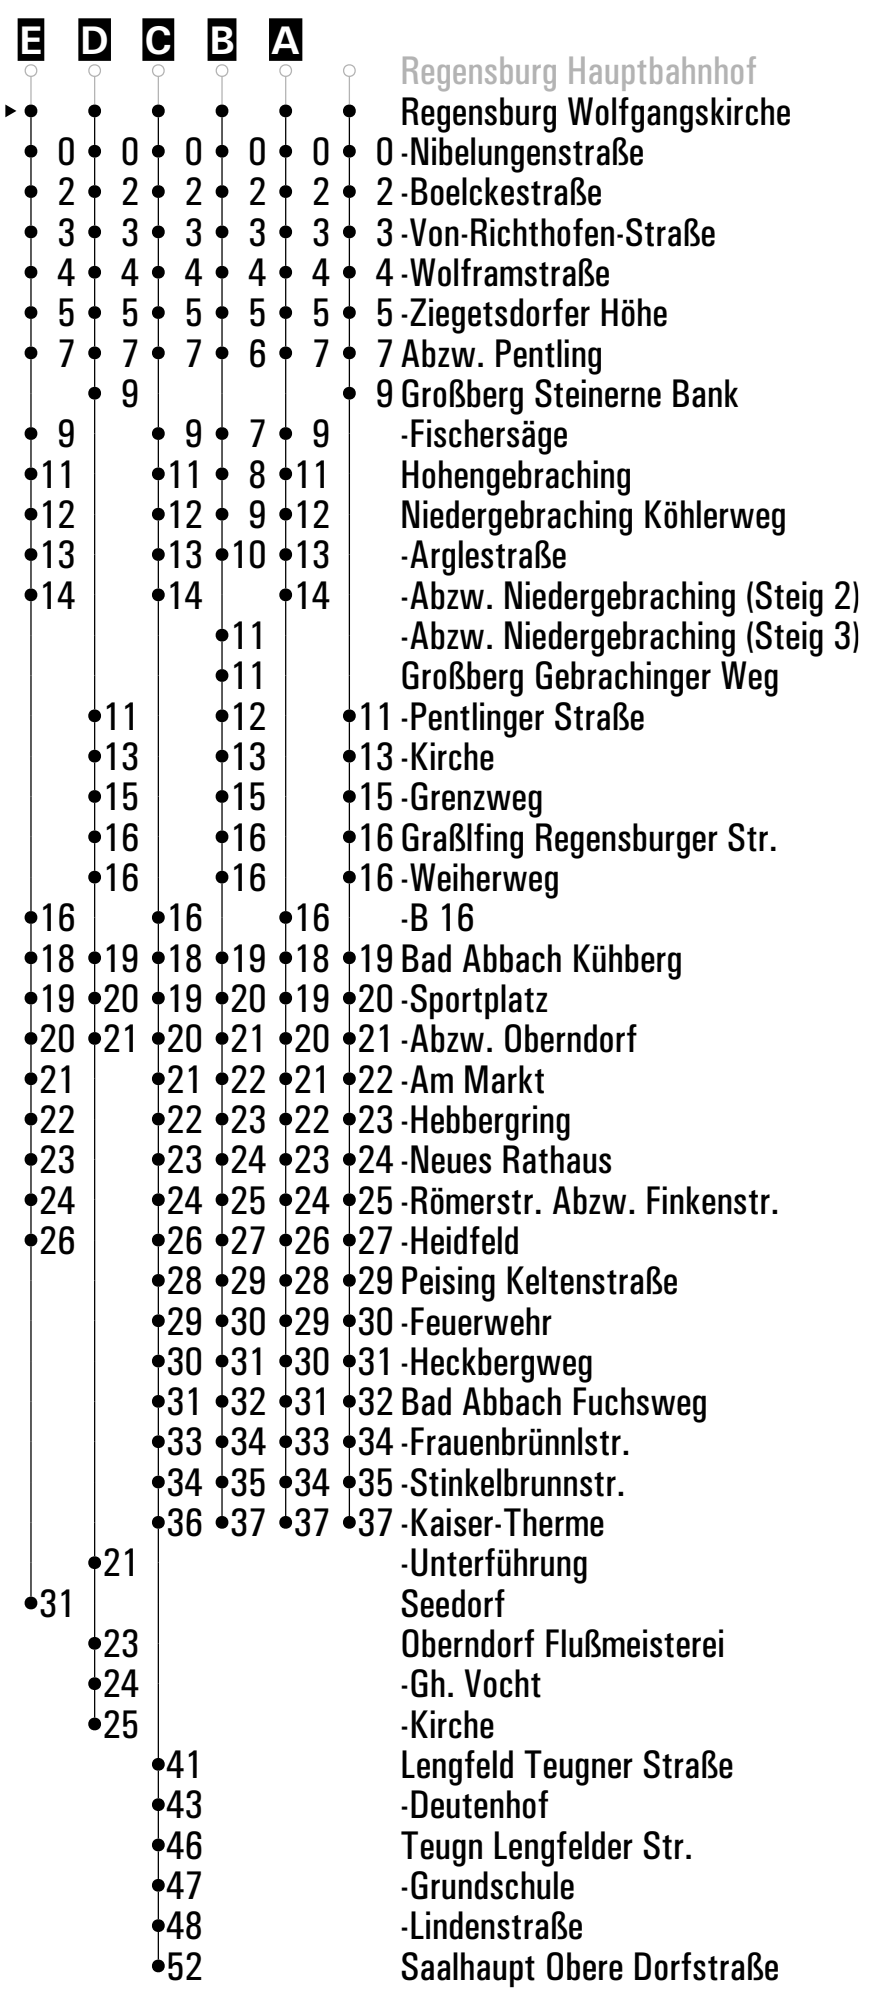

RVV 16 ^H Regensburg Wolfgangskirche ▶ Bad Abbach Kaiser-Therme

	Montag - Freitag					Samstag				Sonn-/Feiertag			
05	18												
06	43					43							
07	13^A_F	43				43							
08	13^A_F	43				43							
09	13^A_F	43				43				43^A			
10	43					43^A							
11	43					43				43			
12	43					43							
13	13^A_{sf}	13^s	28^D_s	30^C_s	43	43^A				43^A			
14	43					43							
15	13^A	43				43^A				43			
16	13^A	43				43							
17	13^A	43				43^A				43^A			
18	13^A_F	43				43							
19	13^A_F	43				43^A				43			
20	13^E	43				43							
21	43					43^A				43			
22													
23	13^{FR}					13				13^B			
00													
01	43^B_{FR}					43^B							

Fahrwege mit Fahrzeit in Minuten

Am 24.12. und 31.12. Verkehr wie an Samstagen falls diese Tage nicht auf einen Sonntag fallen. Gültig ab 15.12.2024
Einschränkungen hierzu entnehmen Sie bitte der Tagespresse oder unter www.rvv.de

A-E = Fahrwege **F** = bis Bad Abbach Heidfeld **s** = nur an Schultagen **sf** = nur an schulfreien Tagen **FR** = nur freitags