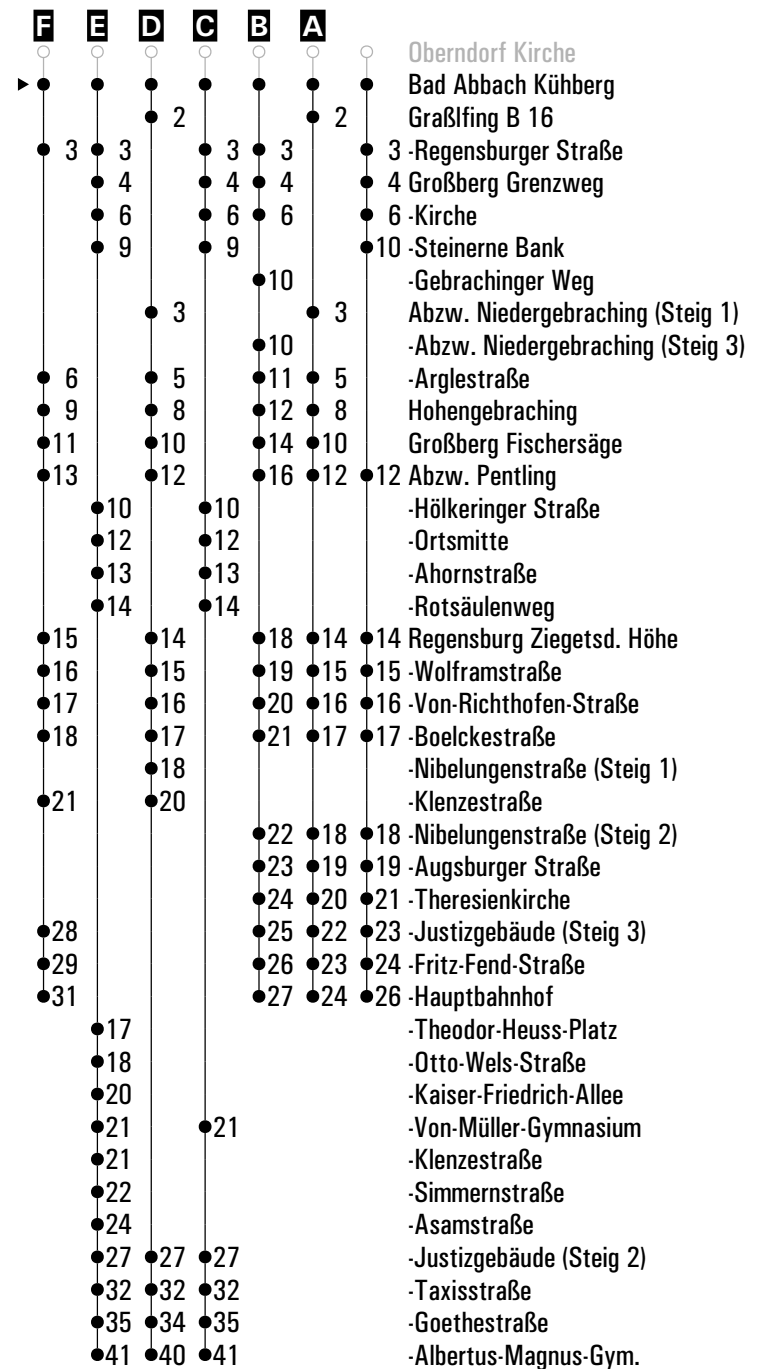

Montag - Freitag					Samstag	Sonn-/Feiertag
05	51						
06	31	56					
07	01^C_s	02^A	03^E_s	04^D_s	04^F_s	35	05^A
08	05^A	35				05^A	35
09	05^A	35				35	
10	35					35^A	35^A
11	35^s	35^A_{sf}				35	
12	05^A_s	35				35^A	35
13	35					35	
14	05^A	35				35	35^A
15	35					35^A	
16	05^A	35				35	35
17	05^A	35				35^A	
18	05^A	35				35	35^A
19	05^A	35				35^A	
20	05^A	35				35	35
21	35					35	
22	35^{FR}					35	35^B
23							
00	05^B_{FR}					05^B	

Am 24.12. und 31.12. Verkehr wie an Samstagen falls diese Tage nicht auf einen Sonntag fallen.
Einschränkungen hierzu entnehmen Sie bitte der Tagespresse oder unter www.rvv.de

Gültig ab 15.12.2024

A - F = Fahrwege   **s** = nur an Schultagen   **sf** = nur an schulfreien Tagen   **FR** = nur freitags

Info: RVV-Kundenzentrum, Hemauerstr. 1, 93047 Regensburg, 0941-20 49 55 55, www.rvv.de, Änderungen vorbehalten.

Fahrwege mit Fahrzeit in Minuten