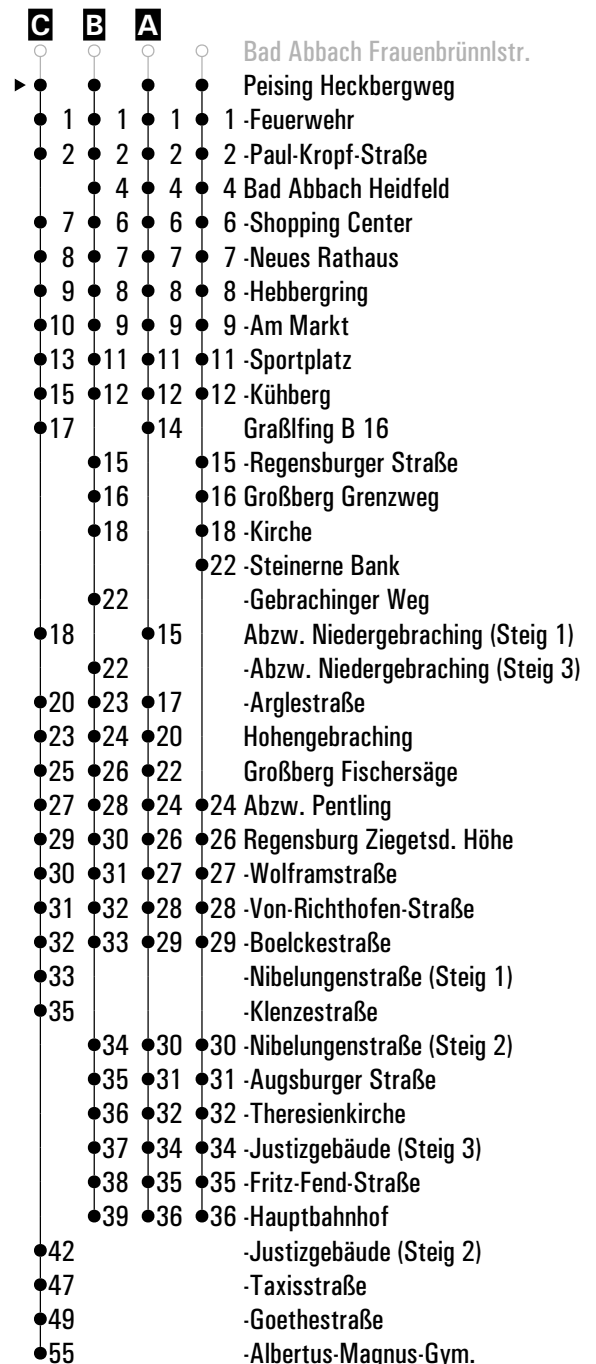

Montag - Freitag				Samstag				Sonn-/Feiertag				
05	39												
06	19	46^A	49^C_s		53^A								
07	23				53^A								
08	23				23				23				
09	23				23								
10	23				23^A				23^A				
11	23^s	23^A_{sf}			23								
12	23				23^A				23				
13	23	53^A			23								
14	23				23				23^A				
15	23	53^A			23^A								
16	23	53^A			23				23				
17	23	53^A			23^A								
18	23				23				23^A				
19	23				23^A								
20	23				23				23				
21	23				23								
22	23^{FR}				23				23^B				
23	53^B_{FR}				53^B								

Am 24.12. und 31.12. Verkehr wie an Samstagen falls diese Tage nicht auf einen Sonntag fallen. Einschränkungen Gültig ab 15.12.2024 hierzu entnehmen Sie bitte der Tagespresse oder unter www.rvv.de

A-C = Fahrwege   **s** = nur an Schultagen   **sf** = nur an schulfreien Tagen   **FR** = nur freitags

Fahrwege mit Fahrzeit in Minuten