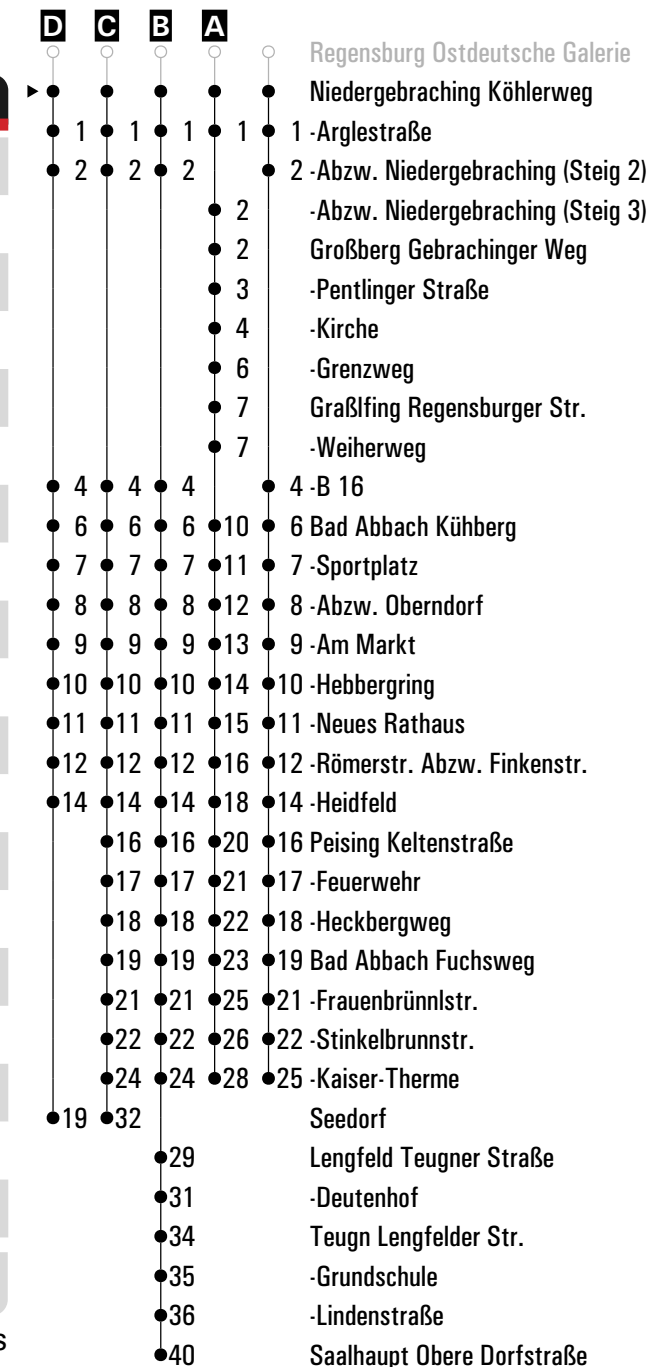

Montag - Freitag	Samstag	Sonn-/Feiertag
07	25^E		
08	25^E		
09	25^E		55
10		55	
11			
12			
13	25^{sf} 28^{C_S} 42^{B_S}	55	55
14			
15	25	55	
16	25		
17	25	55	55
18	25^E		
19	25^E	55	
20	25^D		
21		55	
22			
23			22^A
00			
01	53^{A_{FR}}	53^A	

Fahrwege mit Fahrzeit in Minuten

Am 24.12. und 31.12. Verkehr wie an Samstagen falls diese Tage nicht auf einen Sonntag fallen.
Einschränkungen hierzu entnehmen Sie bitte der Tagespresse oder unter www.rvv.de

Gültig ab 15.12.2024

A - D = Fahrwege   **s** = nur an Schultagen   **sf** = nur an schulfreien Tagen   **FR** = nur freitags
E = bis Bad Abbach Heidfeld