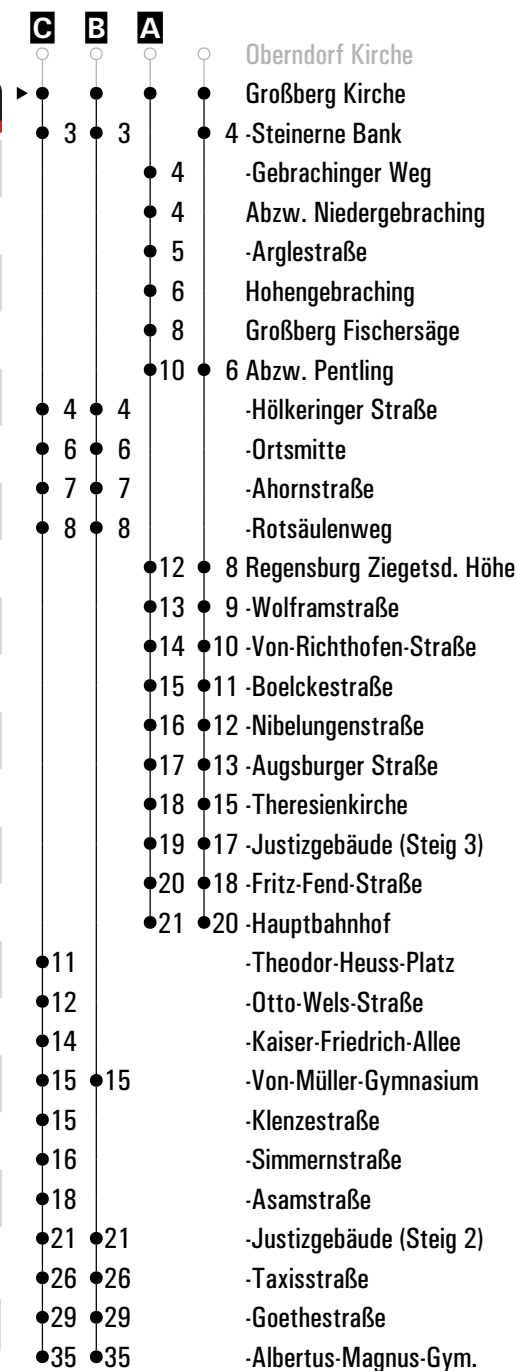

Montag - Freitag				Samstag				Sonn-/Feiertag				
05	57												
06	37												
07	02	07^B_S	09^C_S	41									
08	41				41				41				
09	41				41								
10	41												
11	41^S				41								
12	41								41				
13	41				41								
14	41				41								
15	41												
16	41				41				41				
17	41												
18	41				41								
19	41												
20	41				41				41				
21	41				41								
22	41^{FR}				41				41^A				
23													
00	11^A_{FR}				11^A								

Fahrwege mit Fahrzeit in Minuten

Am 24.12. und 31.12. Verkehr wie an Samstagen falls diese Tage nicht auf einen Sonntag fallen. Einschränkungen hierzu Gültig ab 15.12.2024 entnehmen Sie bitte der Tagespresse oder unter www.rvv.de

A - C = Fahrwege   **S** = nur an Schultagen   **FR** = nur freitags