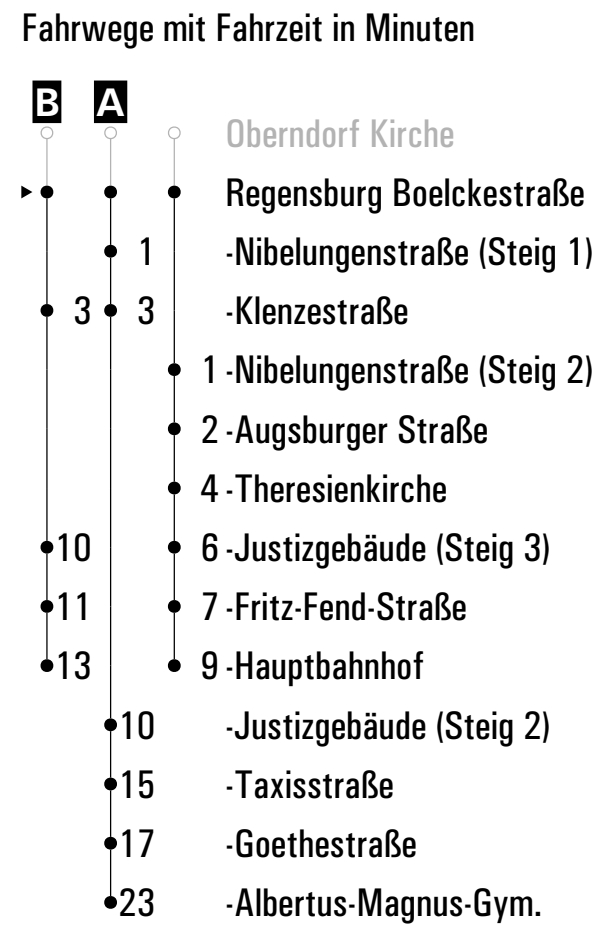

RVV 16 ^H Regensburg Boelckestraße
▶ Rgbg. Albertus-Magnus-Gym.

	Montag - Freitag					Samstag					Sonn-/Feiertag				
05															
06	08	48													
07	13	19	21^A_S	22^B_S	52		22								
08	22	52					22	52					52		
09	22	52					52								
10	52						52						52		
11	52						52								
12	22^S	52					52						52		
13	52						52								
14	22	52					52						52		
15	52						52								
16	22	52					52						52		
17	22	52					52								
18	22	52					52						52		
19	22	52					52								
20	22	52					52						52		
21	52						52								
22	52^{FR}						52						56		
23															
00	26^{FR}						26								

Am 24.12. und 31.12. Verkehr wie an Samstagen falls diese Tage nicht auf einen Sonntag fallen. Einschränkungen hierzu entnehmen Sie bitte der Tagespresse oder unter www.rvv.de Gültig ab 15.12.2024

A - B = Fahrwege   **s** = nur an Schultagen   **FR** = nur freitags