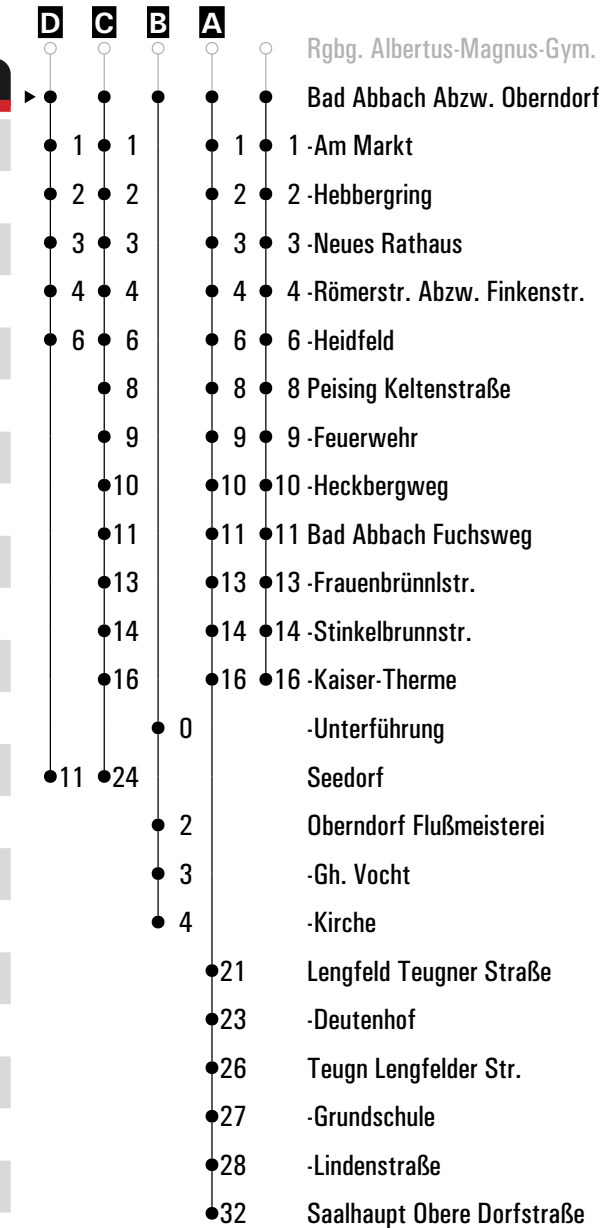

Fahrwege mit Fahrzeit in Minuten

	Montag - Freitag							Samstag				Sonn-/Feiertag				
05	39															
06																
07	04	33^E						04								
08	04	33^E						04								
09	04	33^E						04								
10	04							04					03			
11	04							03								
12	04							04					04			
13	04	33^{sf}	34^s	36^{C_s}	41^s	49^{B_s}	50^{A_s}	04								
14	04							03					03			
15	04	33						04								
16	04	33						03					04			
17	04	33						04								
18	04	33^E						03					03			
19	04	33^E						04								
20	04	33^D						03					04			
21	04							04								
22	04							03					04			
23	34^{FR}							34					34			
00																
01																
02	05^{FR}							05								

Am 24.12. und 31.12. Verkehr wie an Samstagen falls diese Tage nicht auf einen Sonntag fallen. Einschränkungen Gültig ab 15.12.2024 hierzu entnehmen Sie bitte der Tagespresse oder unter www.rvv.de

A - D = Fahrwege **E** = bis Bad Abbach Heidfeld **s** = nur an Schultagen **sf** = nur an schulfreien Tagen **FR** = nur freitags