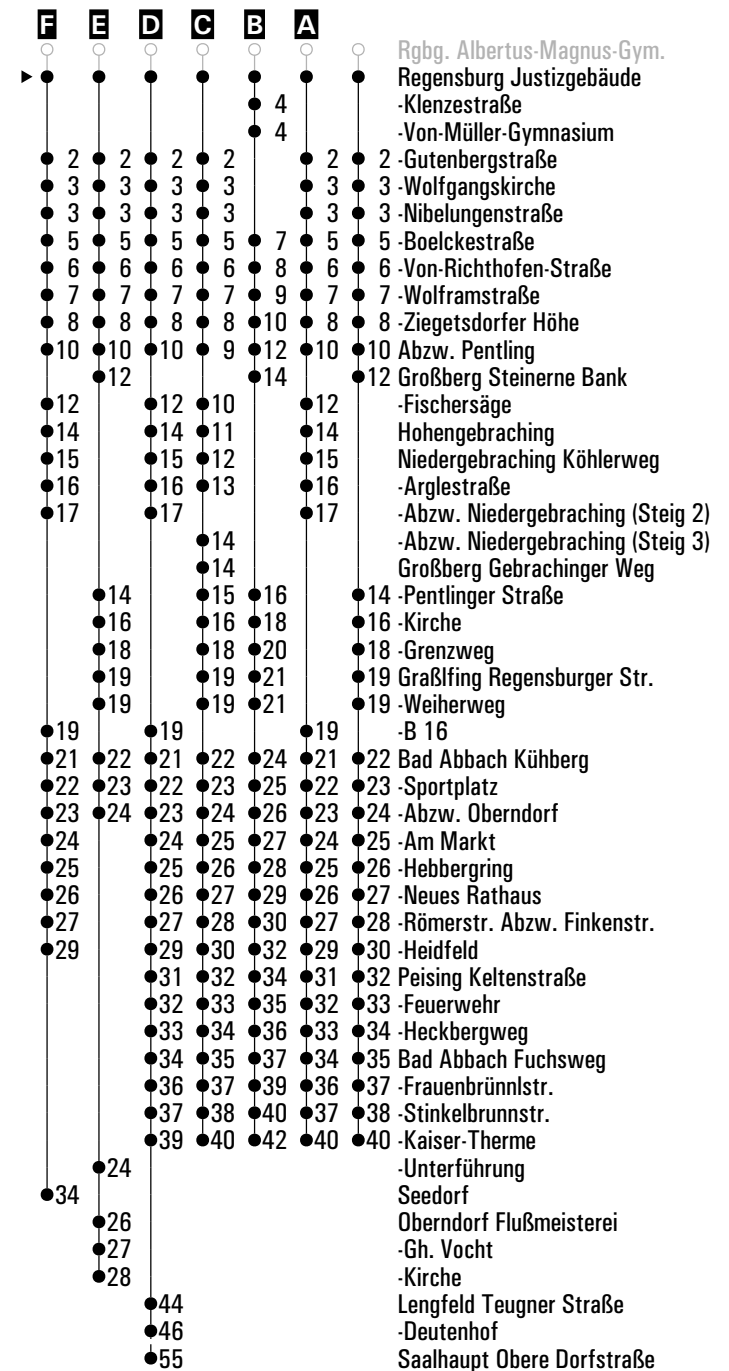

Montag - Freitag					Samstag	Sonn-/Feiertag
05	15						
06	40				40		
07	10^{AGAG}	40			40		
08	10^{AGAG}	40			40		
09	10^{AG}	40			40	40^A	
10	40				40^A		
11	40				40	40	
12	40				40		
13	10^{A_{sf}}	10^S	15^{B_s}	25^{E_s}	27^{D_s}	40	40^A
14	40				40		
15	10^A	40			40^A		40
16	10^A	40			40		
17	10^A	40			40^A		40^A
18	10^{AGAG}	40			40		
19	10^{AG}	40			40^A		40
20	10^E	40			40		
21	40				40^A		40
22							
23	10^{FR}				10		10^C
00							
01	40^{C_{FR}}				40^C		

Am 24.12. und 31.12. Verkehr wie an Samstagen falls diese Tage nicht auf einen Sonntag fallen. Gültig ab 15.12.2024
Einschränkungen hierzu entnehmen Sie bitte der Tagespresse oder unter www.rvv.de

A - F = Fahrwege   **S** = nur an Schultagen   **sf** = nur an schulfreien Tagen   **FR** = nur freitags
G = bis Bad Abbach Heidfeld

Fahrwege mit Fahrzeit in Minuten