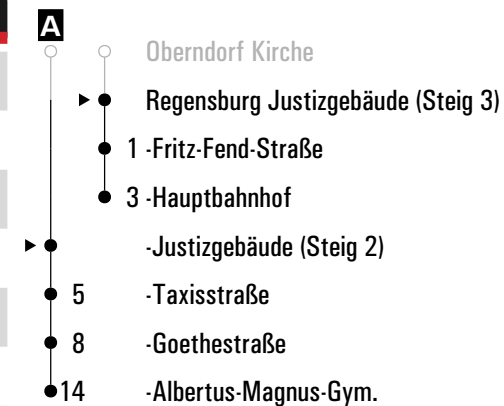

Montag - Freitag							Samstag	Sonn-/Feiertag	
06	13	53								
07	19	25	28^{2A}_S	30^{2A}_S	31^{2A}_S	32^S	58	27		
08	27	57						27	57	57
09	27	57						57		
10	57							57		57
11	57							57		
12	27^S	57						57		57
13	57							57		
14	27	57						57		57
15	57							57		
16	27	57						57		57
17	27	57						57		
18	27	57						57		57
19	27	57						57		
20	27	57						57		57
21	57							57		
22	57^{FR}							57		
23										00
00	31^{FR}							31		

Fahrwege mit Fahrzeit in Minuten

Am 24.12. und 31.12. Verkehr wie an Samstagen falls diese Tage nicht auf einen Sonntag fallen. Einschränkungen hierzu entnehmen Sie bitte der Tagespresse oder unter www.rvv.de Gültig ab 15.12.2024

A = fährt A

2 = Abfahrt an Steig 2

S = nur an Schultagen

FR = nur freitags