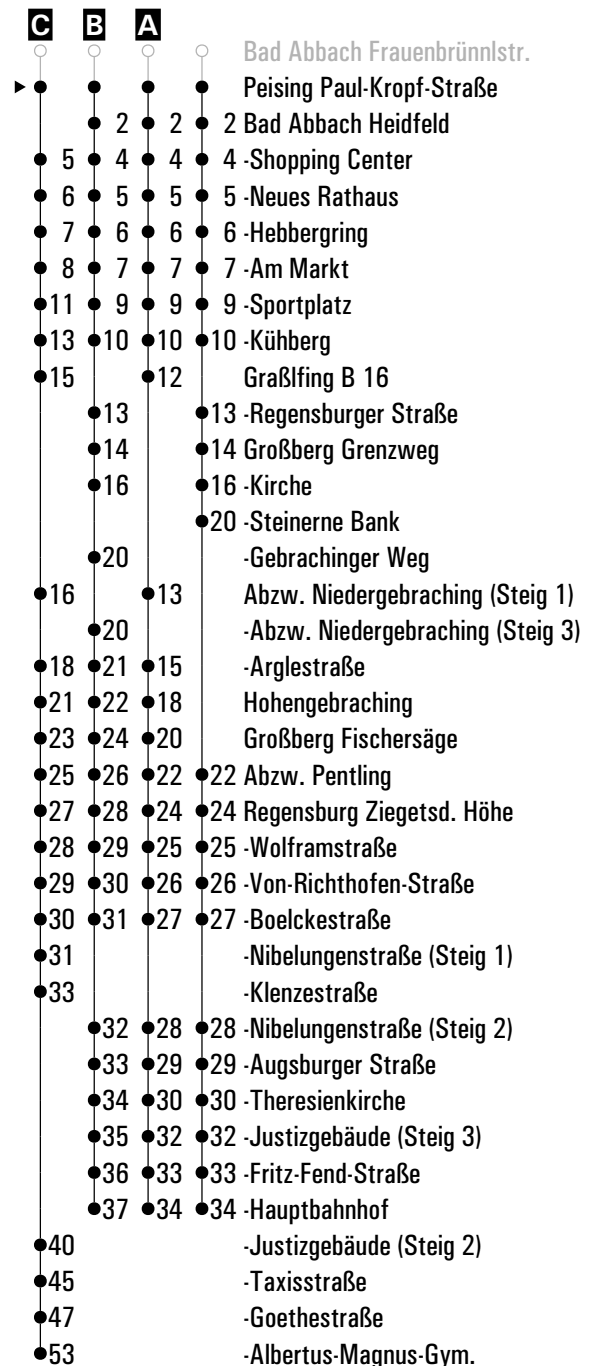

Montag - Freitag				Samstag				Sonn-/Feiertag				
05	41												
06	21	48^A	51^C_S		55^A								
07	25				55^A								
08	25				25				25				
09	25				25								
10	25				25^A				25^A				
11	25^S	25^A_{Sf}			25								
12	25				25^A				25				
13	25	55^A			25								
14	25				25				25^A				
15	25	55^A			25^A								
16	25	55^A			25				25				
17	25	55^A			25^A								
18	25				25				25^A				
19	25				25^A								
20	25				25				25				
21	25				25								
22	25^{FR}				25				25^B				
23	55^B_{FR}				55^B								

Am 24.12. und 31.12. Verkehr wie an Samstagen falls diese Tage nicht auf einen Sonntag fallen. Einschränkungen Gültig ab 15.12.2024 hierzu entnehmen Sie bitte der Tagespresse oder unter www.rvv.de

A - C = Fahrwege   **S** = nur an Schultagen   **Sf** = nur an schulfreien Tagen   **FR** = nur freitags

Fahrwege mit Fahrzeit in Minuten