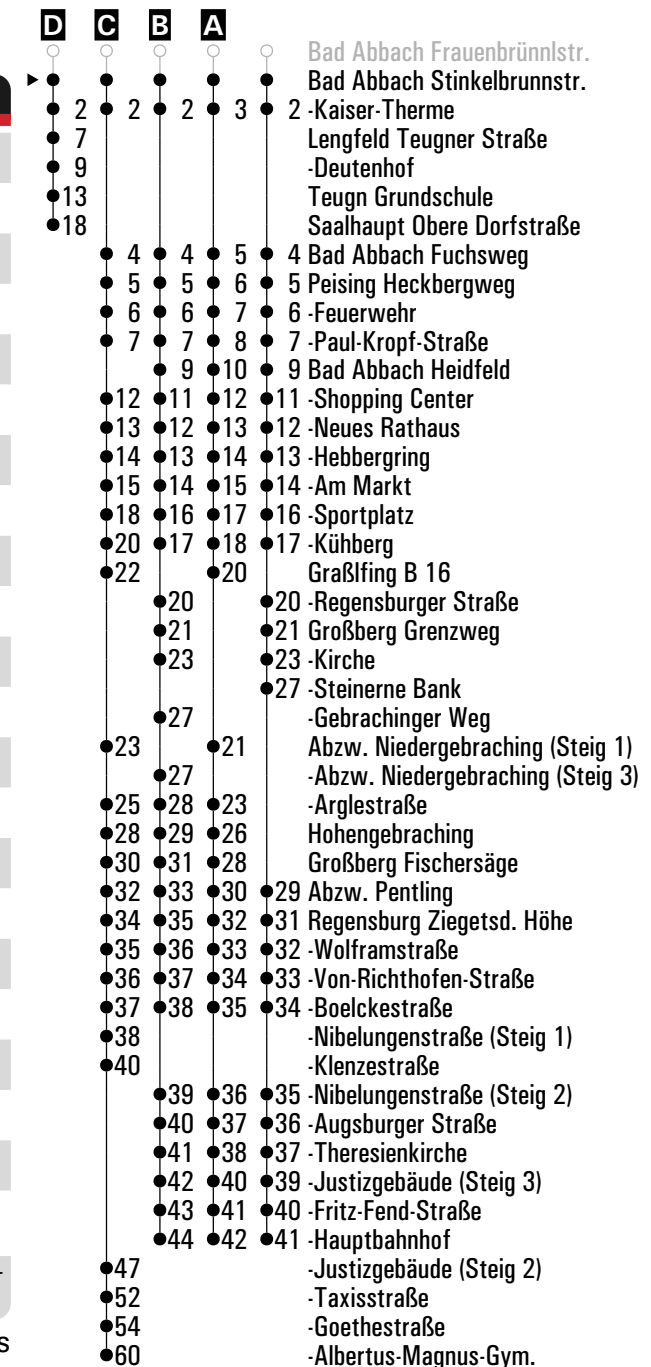

Montag - Freitag				Samstag				Sonn-/Feiertag				
05	34	53^E											
06	14	40^A	44^{C_S}		48^A								
07	18				18^E	48^A							
08	18				18					18			
09	18				18								
10	18				18^A					17^A			
11	18^S	18^{A_{SF}}			17								
12	18				18^A					18			
13	18	48^A	50^{E_S}	55^{E_S}	18								
14	04^{D_S}	18			17					17^A			
15	18	47^A			18^A								
16	18	47^A			17					18			
17	18	47^A			18^A								
18	18				17					17^A			
19	18				18^A								
20	18				17					18			
21	18				18								
22	18^{FR}				17					18^B			
23	48^{B_{FR}}				48^B					48^E			
00													
01													
02	19^{E_{FR}}				19^E								

Fahrwege mit Fahrzeit in Minuten

Am 24.12. und 31.12. Verkehr wie an Samstagen falls diese Tage nicht auf einen Sonntag fallen. Gültig ab 15.12.2024
Einschränkungen hierzu entnehmen Sie bitte der Tagespresse oder unter www.rvv.de

A - D = Fahrwege   **S** = nur an Schultagen   **sf** = nur an schulfreien Tagen   **FR** = nur freitags
E = bis Bad Abbach Kaiser-Therme