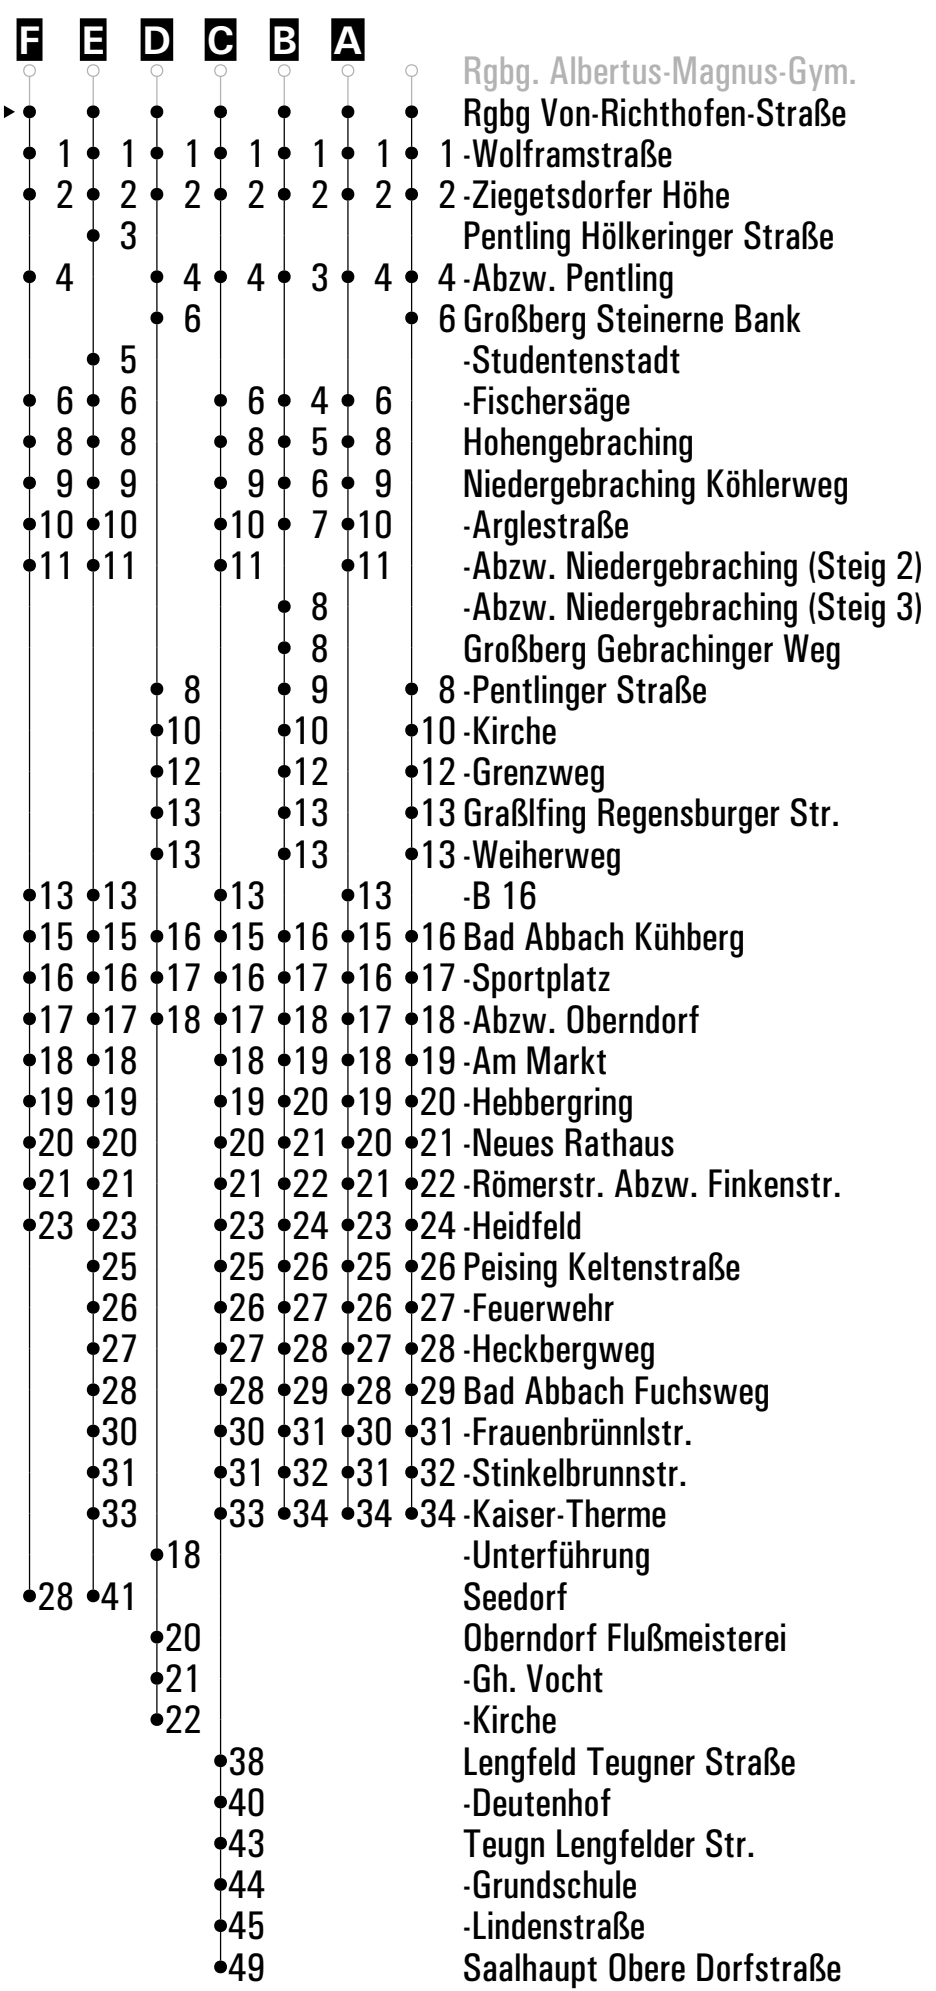

RVV 16 ^H Rgbg Von-Richthofen-Straße ▶ Bad Abbach Kaiser-Therme

	Montag - Freitag							Samstag			Sonn-/Feiertag		
05	21												
06	46							46					
07	16^{AG}	46						46					
08	16^{AG}	46						46					
09	16^{AG}	46						46			46^A		
10	46							46^A					
11	46							46			46		
12	46							46					
13	16^{A_{sf}}	16^s	19^{E_s}	23^s	31^{D_s}	33^{C_s}	46	46^A			46^A		
14	46							46					
15	16^A	46						46^A			46		
16	16^A	46						46					
17	16^A	46						46^A			46^A		
18	16^{AG}	46						46					
19	16^{AG}	46						46^A			46		
20	16^E	46						46					
21	46							46^A			46		
22													
23	16^{FR}							16			16^B		
00													
01	46^{B_{FR}}							46^B					

Fahrwege mit Fahrzeit in Minuten

Am 24.12. und 31.12. Verkehr wie an Samstagen falls diese Tage nicht auf einen Sonntag fallen. Gültig ab 15.12.2024
Einschränkungen hierzu entnehmen Sie bitte der Tagespresse oder unter www.rvv.de

A-F = Fahrwege **G** = bis Bad Abbach Heidfeld **s** = nur an Schultagen **sf** = nur an schulfreien Tagen **FR** = nur freitags