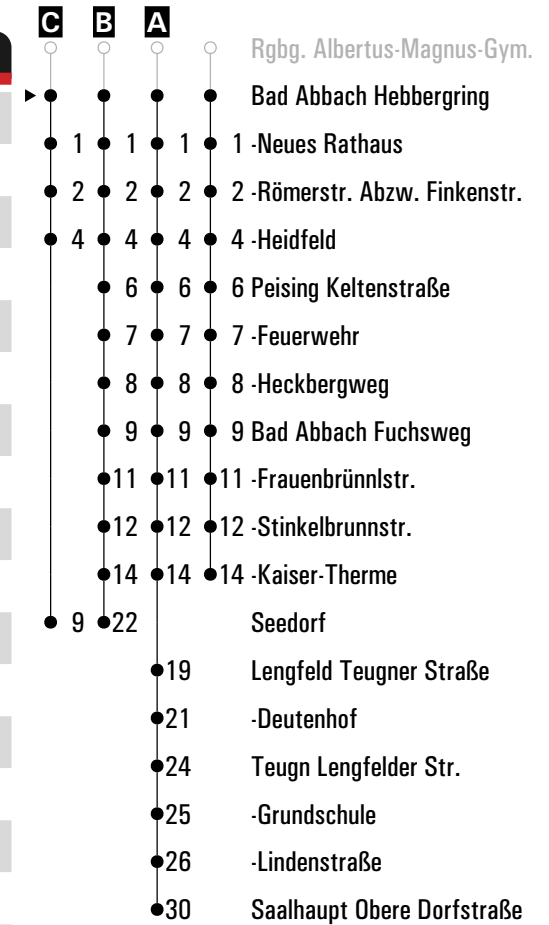

Montag - Freitag					Samstag				Sonn-/Feiertag			
05	41												
06													
07	06	35^D				06							
08	06	35^D				06							
09	06	35^D				06							
10	06					06				05			
11	06					05							
12	06					06				06			
13	06	35^{sf}	36^s	38^B_s	43^s	52^A_s	06						
14	06					05				05			
15	06	35				06							
16	06	35				05				06			
17	06	35				06							
18	06	35^D				05				05			
19	06	35^D				06							
20	06	35^C				05				06			
21	06					06							
22	06					05				06			
23	36^{FR}					36				36			
00													
01													
02	07^{FR}					07							

Fahrwege mit Fahrzeit in Minuten

Am 24.12. und 31.12. Verkehr wie an Samstagen falls diese Tage nicht auf einen Sonntag fallen. Einschränkungen hierzu Gültig ab 15.12.2024 entnehmen Sie bitte der Tagespresse oder unter www.rvv.de

A - **C** = Fahrwege **D** = bis Bad Abbach Heidfeld **s** = nur an Schultagen **sf** = nur an schulfreien Tagen **FR** = nur freitags