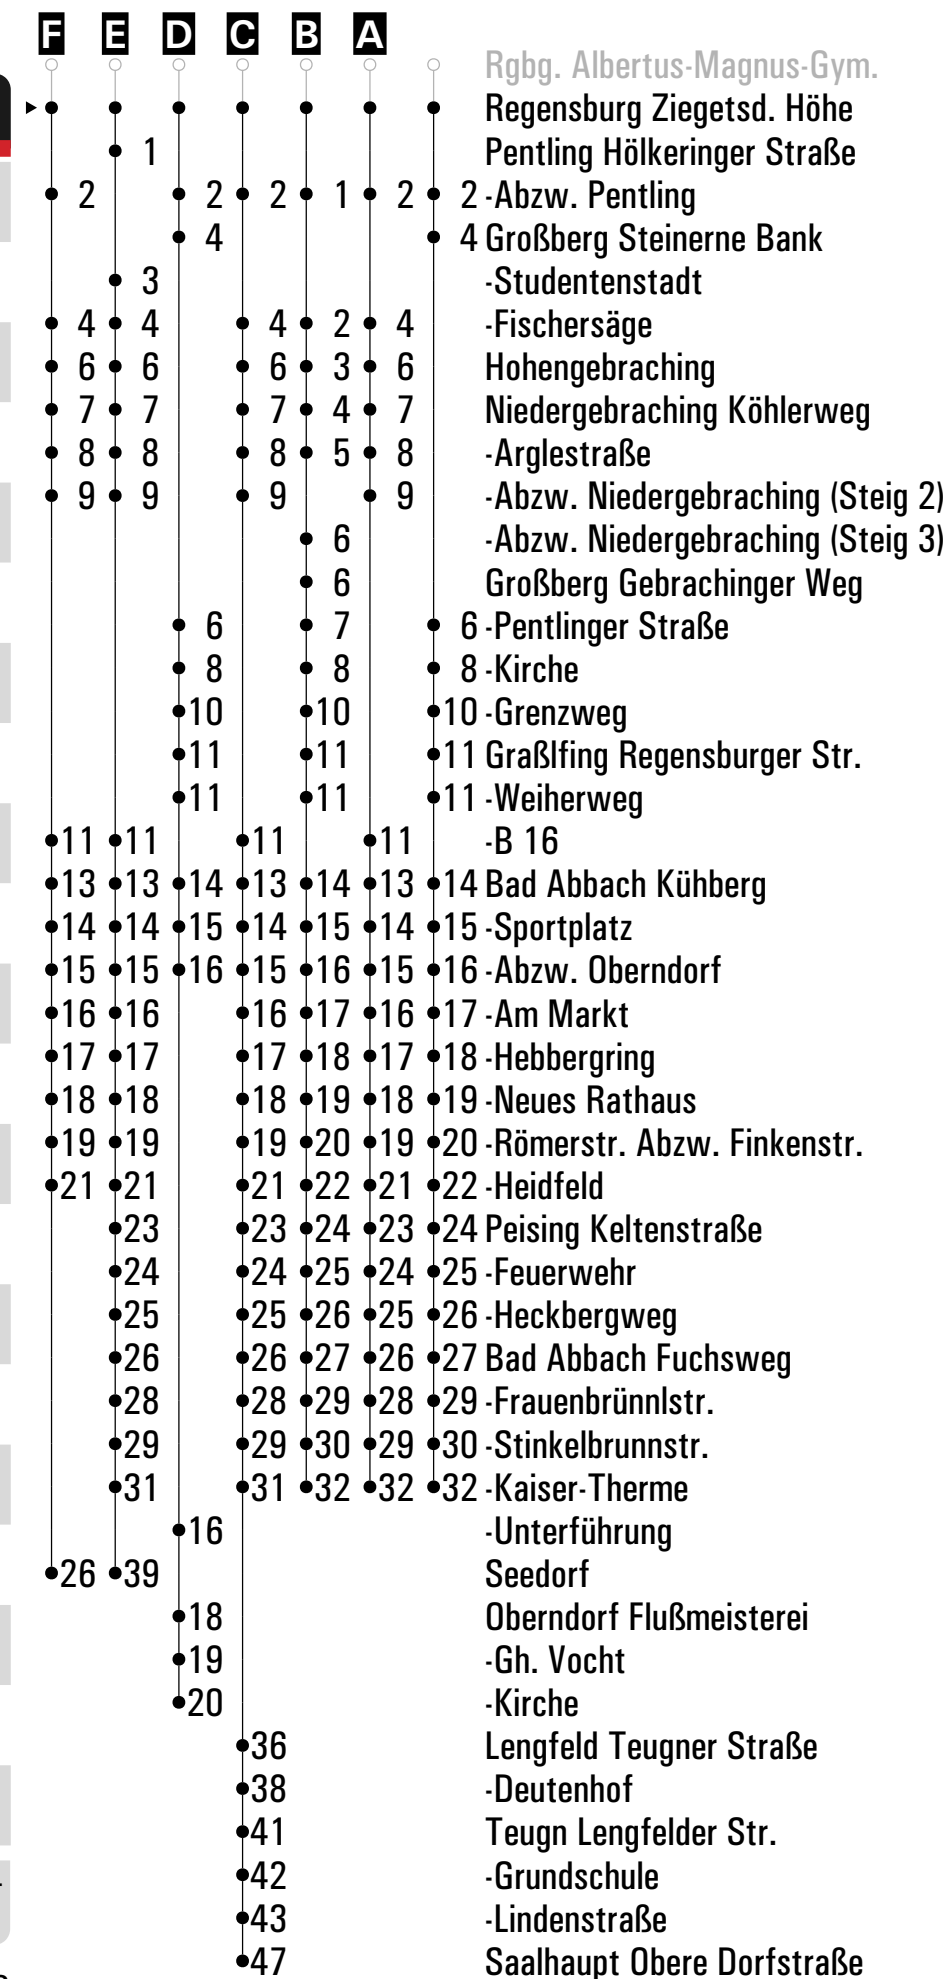

Montag - Freitag							Samstag			Sonn-/Feiertag									
05	23																			
06	48							48												
07	18^A_G	48						48												
08	18^A_G	48						48												
09	18^A_G	48						48					48^A							
10	48							48^A												
11	48							48					48							
12	48							48												
13	18^A_{sf}	18^s	21^E_s	25^s	33^D_s	35^C_s	48	48^A					48^A							
14	48							48												
15	18^A	48						48^A					48							
16	18^A	48						48												
17	18^A	48						48^A					48^A							
18	18^A_G	48						48												
19	18^A_G	48						48^A					48							
20	18^E	48						48												
21	48							48^A					48							
22																				
23	18^{FR}							18					18^B							
00																				
01	48^B_{FR}							48^B												

- Rgbg. Albertus-Magnus-Gym.
- Regensburg Ziegetsd. Höhe
- Pentling Hölkeringer Straße
- 2-Abzw. Pentling
- 4 Großberg Steinerne Bank
- -Studentenstadt
- -Fischersäge
- Hohengebraching
- Niedergebraching Köhlerweg
- -Arglestraße
- -Abzw. Niedergebraching (Steig 2)
- -Abzw. Niedergebraching (Steig 3)
- Großberg Gebrachinger Weg
- 6-Pentlinger Straße
- 8-Kirche
- 10-Grenzweg
- 11 Graßlfing Regensburger Str.
- 11-Weiherweg
- -B 16
- 14 Bad Abbach Kühberg
- 15-Sportplatz
- 16-Abzw. Oberndorf
- 17-Am Markt
- 18-Hebbergring
- 19-Neues Rathaus
- 20-Römerstr. Abzw. Finkenstr.
- 22-Heidfeld
- 24 Peising Keltenstraße
- 25-Feuerwehr
- 26-Heckbergweg
- 27 Bad Abbach Fuchsweg
- 29-Frauenbrünnlstr.
- 30-Stinkelbrunnstr.
- 32-Kaiser-Therme
- -Unterführung
- Seedorf
- Oberndorf Flußmeisterei
- -Gh. Vocht
- -Kirche
- Lengfeld Teugner Straße
- -Deutenhof
- Teugn Lengfelder Str.
- -Grundschule
- -Lindenstraße
- Saalhaupt Obere Dorfstraße

Am 24.12. und 31.12. Verkehr wie an Samstagen falls diese Tage nicht auf einen Sonntag fallen. Gültig ab 15.12.2024
Einschränkungen hierzu entnehmen Sie bitte der Tagespresse oder unter www.rvv.de

A-F = Fahrwege **G** = bis Bad Abbach Heidfeld **s** = nur an Schultagen **sf** = nur an schulfreien Tagen **FR** = nur freitags