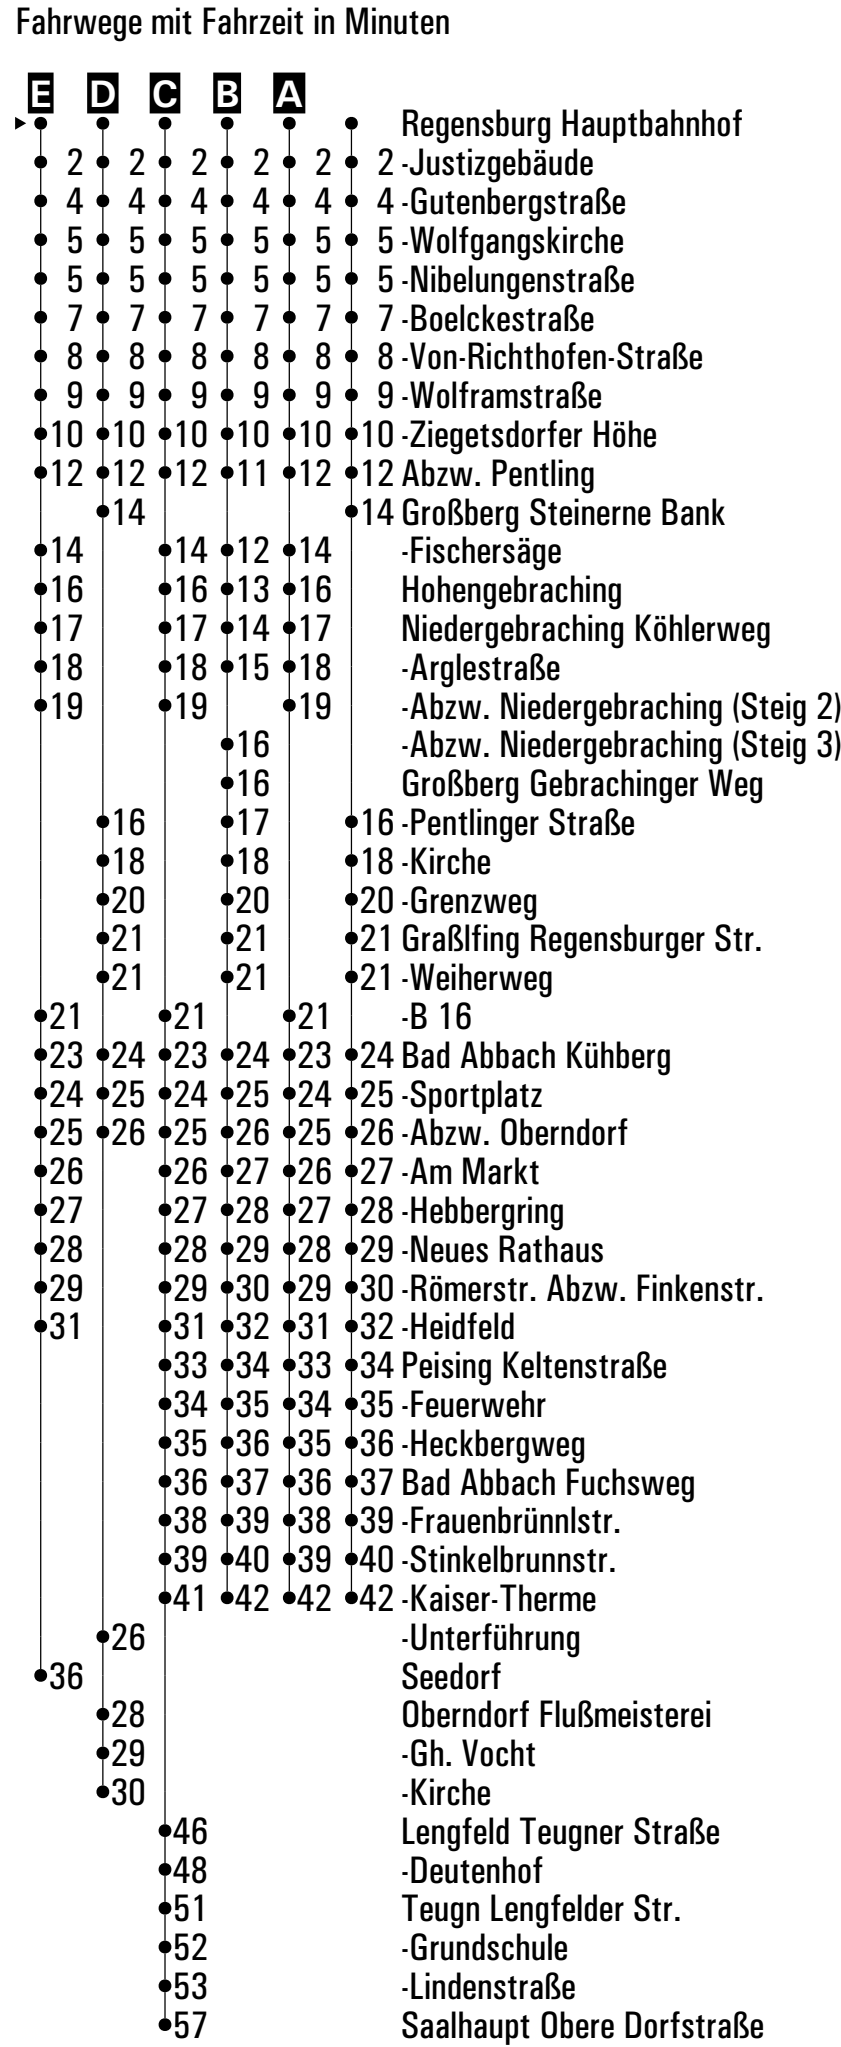

Montag - Freitag					Samstag					Sonn-/Feiertag								
05	13																		
06	38					38													
07	08^A_F	38				38													
08	08^A_F	38				38													
09	08^A_F	38				38						38^A							
10	38					38^A													
11	38					38								38					
12	38					38													
13	08^A_{sf}	08^s	23^D_s	25^C_s	38	38^A						38^A							
14	38					38													
15	08^A	38				38^A						38							
16	08^A	38				38													
17	08^A	38				38^A						38^A							
18	08^A_F	38				38													
19	08^A_F	38				38^A						38							
20	08^E	38				38													
21	38					38^A						38							
22																			
23	08^{FR}					08						08^B							
00																			
01	38^B_{FR}					38^B													

Am 24.12. und 31.12. Verkehr wie an Samstagen falls diese Tage nicht auf einen Sonntag fallen. Gültig ab 15.12.2024
Einschränkungen hierzu entnehmen Sie bitte der Tagespresse oder unter www.rvv.de

A-E = Fahrwege **F** = bis Bad Abbach Heidfeld **s** = nur an Schultagen **sf** = nur an schulfreien Tagen **FR** = nur freitags