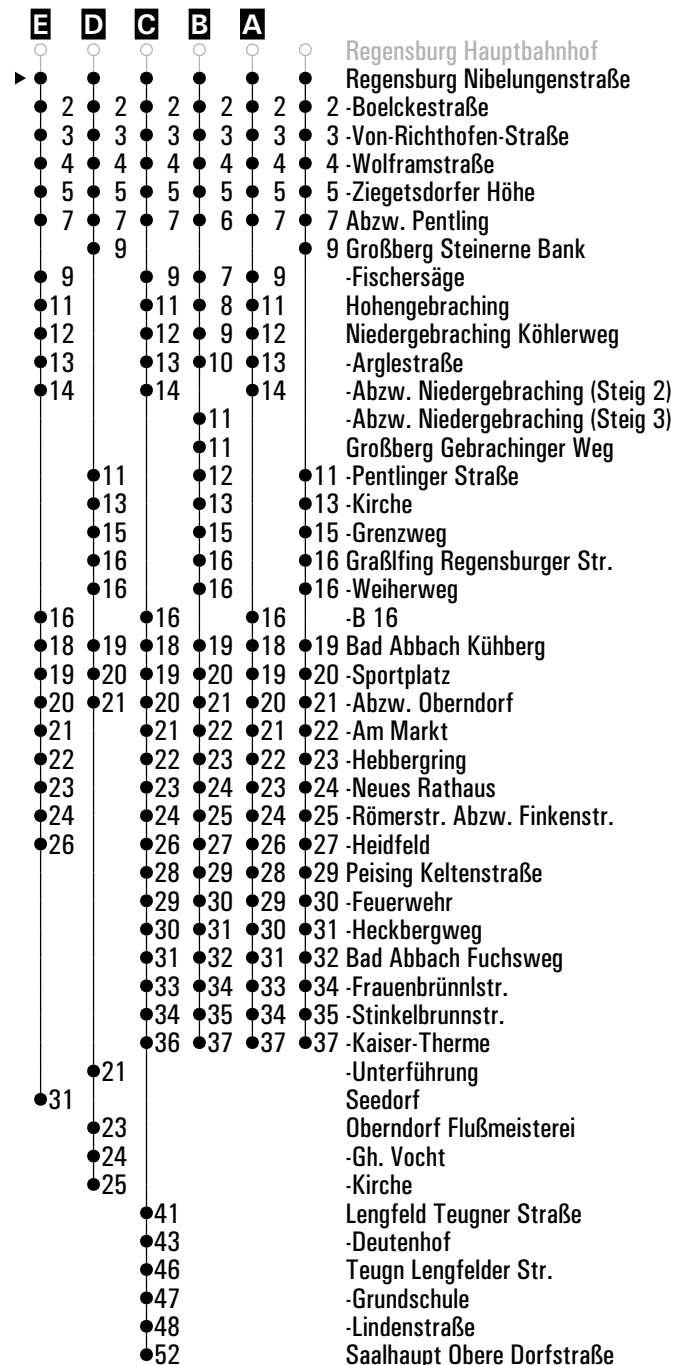

Montag - Freitag					Samstag			Sonn-/Feiertag		
05	18										
06	43					43					
07	13^A_F	43				43					
08	13^A_F	43				43					
09	13^A_F	43				43			43^A		
10	43					43^A					
11	43					43			43		
12	43					43					
13	13^A_{sf}	13^s	28^D_s	30^C_s	43	43^A			43^A		
14	43					43					
15	13^A	43				43^A			43		
16	13^A	43				43					
17	13^A	43				43^A			43^A		
18	13^A_F	43				43					
19	13^A_F	43				43^A			43		
20	13^E	43				43					
21	43					43^A			43		
22											
23	13^{FR}					13			13^B		
00											
01	43^B_{FR}					43^B					

Am 24.12. und 31.12. Verkehr wie an Samstagen falls diese Tage nicht auf einen Sonntag fallen.
Einschränkungen hierzu entnehmen Sie bitte der Tagespresse oder unter www.rvv.de

Gültig ab 15.12.2024

A - E = Fahrwege   **s** = nur an Schultagen   **sf** = nur an schulfreien Tagen   **FR** = nur freitags
F = bis Bad Abbach Heidfeld

Fahrwege mit Fahrzeit in Minuten