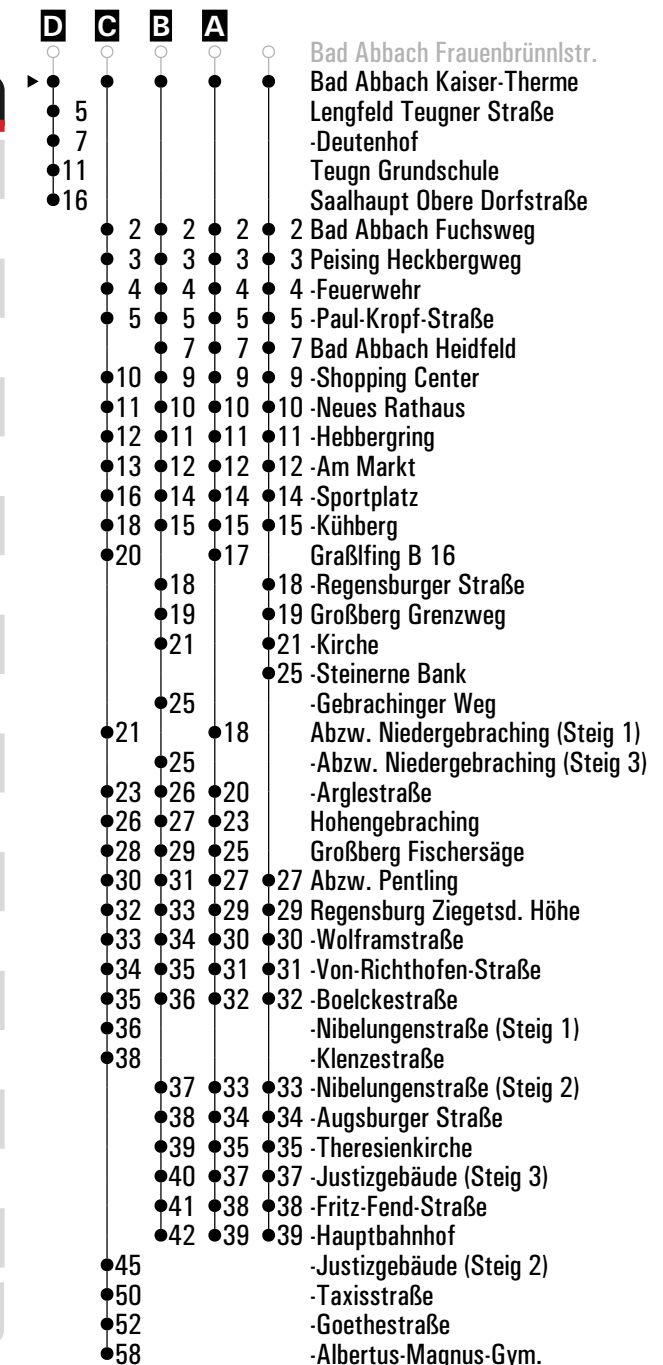

Montag - Freitag			Samstag			Sonn-/Feiertag		
05	36								
06	16	42^A	46^G_s	50^A					
07	20			50^A					
08	20			20			20		
09	20			20					
10	20			20^A			20^A		
11	20^s	20^A_{sf}		20					
12	20			20^A			20		
13	20	50^A		20					
14	06^D_s	20		20			20^A		
15	20	50^A		20^A					
16	20	50^A		20			20		
17	20	50^A		20^A					
18	20			20			20^A		
19	20			20^A					
20	20			20			20		
21	20			20					
22	20^{FR}			20			20^B		
23	50^B_{FR}			50^B					

Fahrwege mit Fahrzeit in Minuten

Am 24.12. und 31.12. Verkehr wie an Samstagen falls diese Tage nicht auf einen Sonntag fallen.
Einschränkungen hierzu entnehmen Sie bitte der Tagespresse oder unter www.rvv.de

Gültig ab 15.12.2024

A-D = Fahrwege   **s** = nur an Schultagen   **sf** = nur an schulfreien Tagen   **FR** = nur freitags