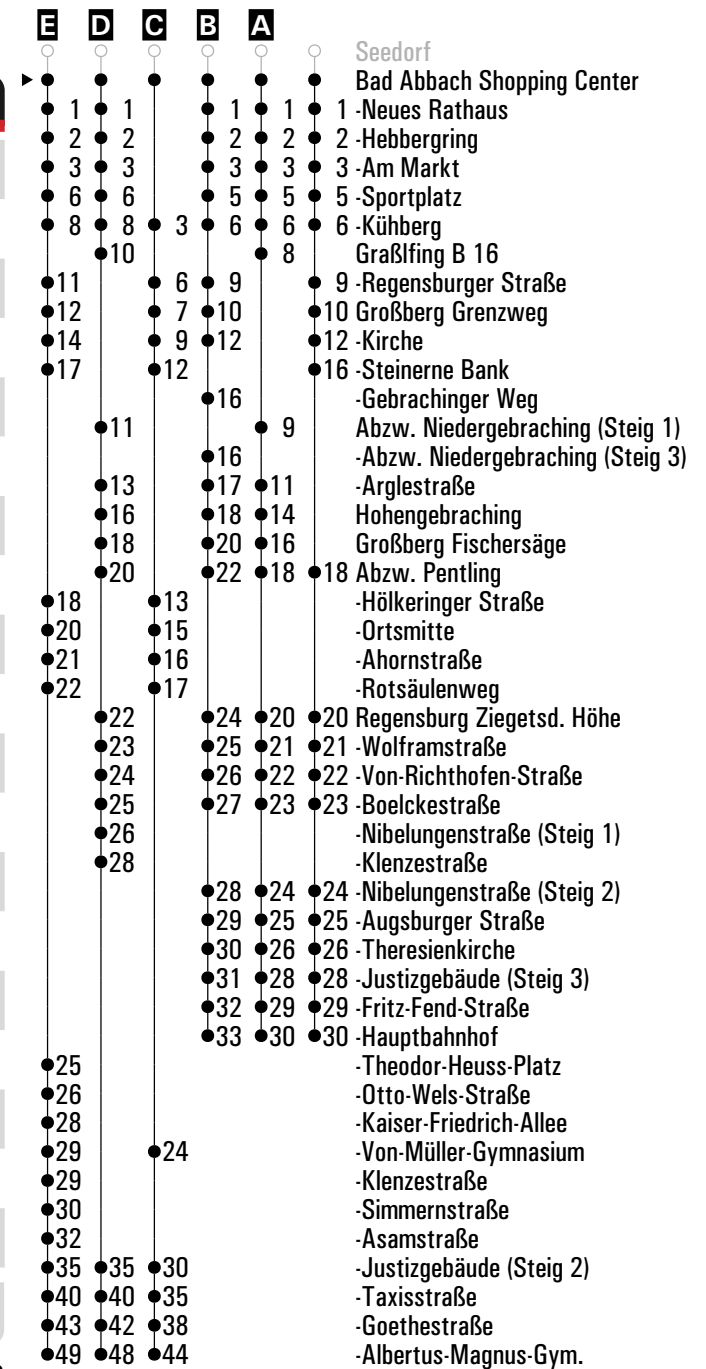

Montag - Freitag					Samstag			Sonn-/Feiertag		
05	45										
06	25	53^A	55^{E_S}	56^{D_S}	58^{C_S}	59^A					
07	29	59^A				59^A					
08	29	59^A				29			29		
09	29					29					
10	29					29^A			29^A		
11	29^S	29^{A_{SF}}	59^{A_S}			29					
12	29					29^A			29		
13	29	59^A				29					
14	29					29			29^A		
15	29	59^A				29^A					
16	29	59^A				29			29		
17	29	59^A				29^A					
18	29	59^A				29			29^A		
19	29	59^A				29^A					
20	29					29			29		
21	29					29					
22	29^{FR}					29			29^B		
23	59^{B_{FR}}					59^B					

Am 24.12. und 31.12. Verkehr wie an Samstagen falls diese Tage nicht auf einen Sonntag fallen.
Einschränkungen hierzu entnehmen Sie bitte der Tagespresse oder unter www.rvv.de

Gültig ab 15.12.2024

A - E = Fahrwege   **S** = nur an Schultagen   **SF** = nur an schulfreien Tagen   **FR** = nur freitags

Fahrwege mit Fahrzeit in Minuten