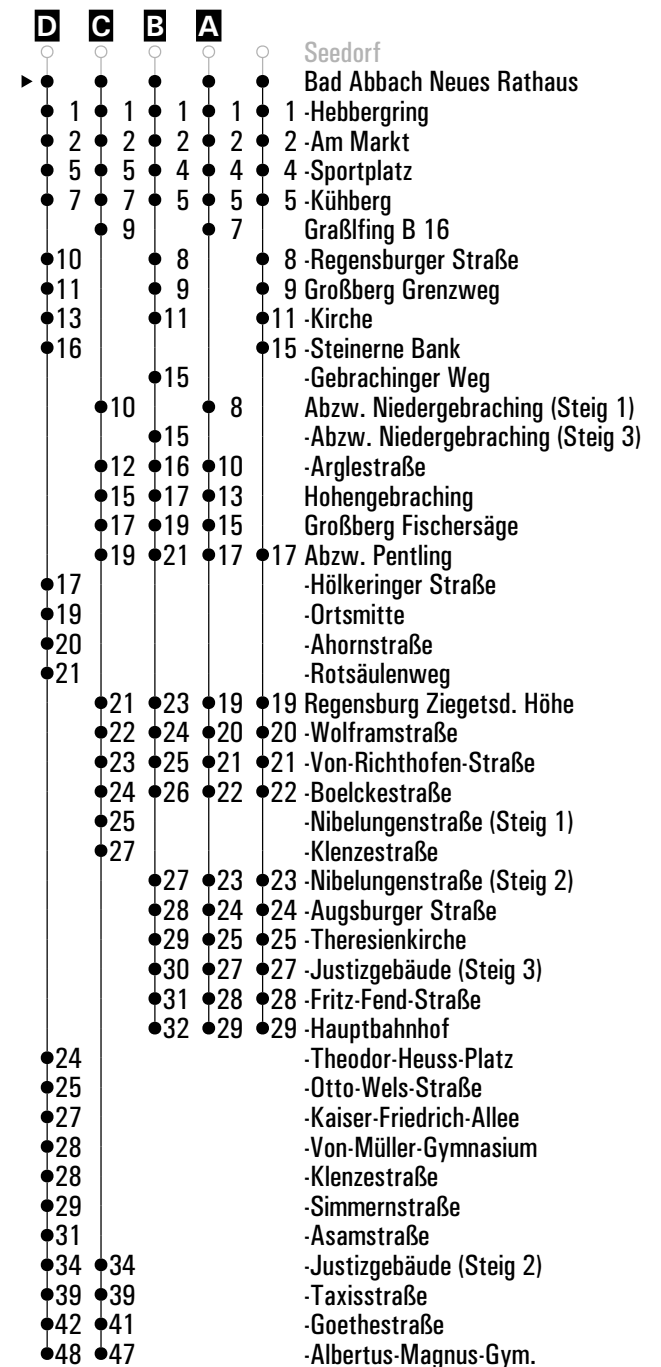

Montag - Freitag				Samstag				Sonn-/Feiertag				
05	46												
06	26	55^A	56^D_s	57^C_s									
07	30				00^A								
08	00^A	30			00^A	30			30				
09	00^A	30			30								
10	30				30^A				30^A				
11	30^s	30^A_{sf}			30								
12	00^A_s	30			30^A				30				
13	30				30								
14	00^A	30			30				30^A				
15	30				30^A								
16	00^A	30			30				30				
17	00^A	30			30^A								
18	00^A	30			30				30^A				
19	00^A	30			30^A								
20	00^A	30			30				30				
21	30				30								
22	30^{FR}				30				30^B				
23													
00	00^B_{FR}				00^B								

Am 24.12. und 31.12. Verkehr wie an Samstagen falls diese Tage nicht auf einen Sonntag fallen.
Einschränkungen hierzu entnehmen Sie bitte der Tagespresse oder unter www.rvv.de

Gültig ab 15.12.2024

A - D = Fahrwege   **s** = nur an Schultagen   **sf** = nur an schulfreien Tagen   **FR** = nur freitags

Info: RVV-Kundenzentrum, Hemauerstr. 1, 93047 Regensburg, 0941-20 49 55 55, www.rvv.de, Änderungen vorbehalten.

Fahrwege mit Fahrzeit in Minuten