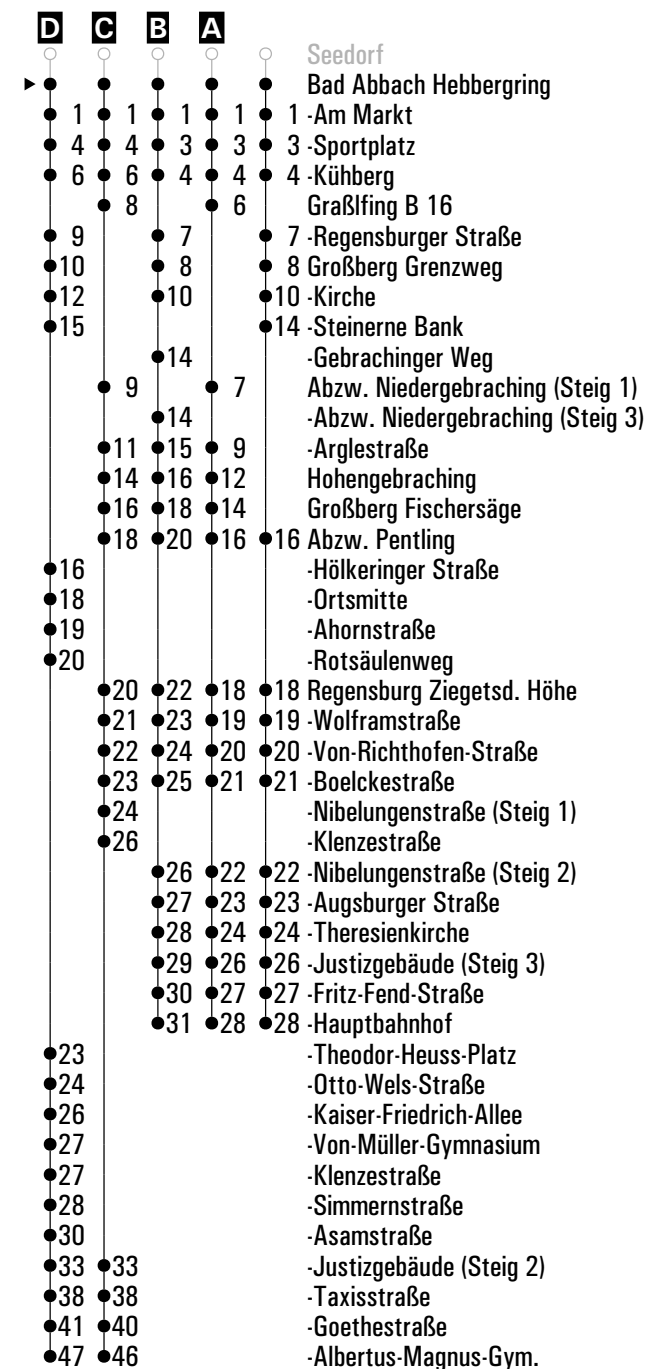

Montag - Freitag				Samstag				Sonn-/Feiertag				
05	47												
06	27	56^A	57^{D_s}	58^{C_s}									
07	31				01^A								
08	01^A	31			01^A	31			31				
09	01^A	31			31								
10	31				31^A				31^A				
11	31^s	31^{A_{sf}}			31								
12	01^{A_s}	31			31^A				31				
13	31				31								
14	01^A	31			31				31^A				
15	31				31^A								
16	01^A	31			31				31				
17	01^A	31			31^A								
18	01^A	31			31				31^A				
19	01^A	31			31^A								
20	01^A	31			31				31				
21	31				31								
22	31^{FR}				31				31^B				
23													
00	01^{B_{FR}}				01^B								

Am 24.12. und 31.12. Verkehr wie an Samstagen falls diese Tage nicht auf einen Sonntag fallen.
Einschränkungen hierzu entnehmen Sie bitte der Tagespresse oder unter www.rvv.de

Gültig ab 15.12.2024

A - **D** = Fahrwege   **s** = nur an Schultagen   **sf** = nur an schulfreien Tagen   **FR** = nur freitags

Fahrwege mit Fahrzeit in Minuten