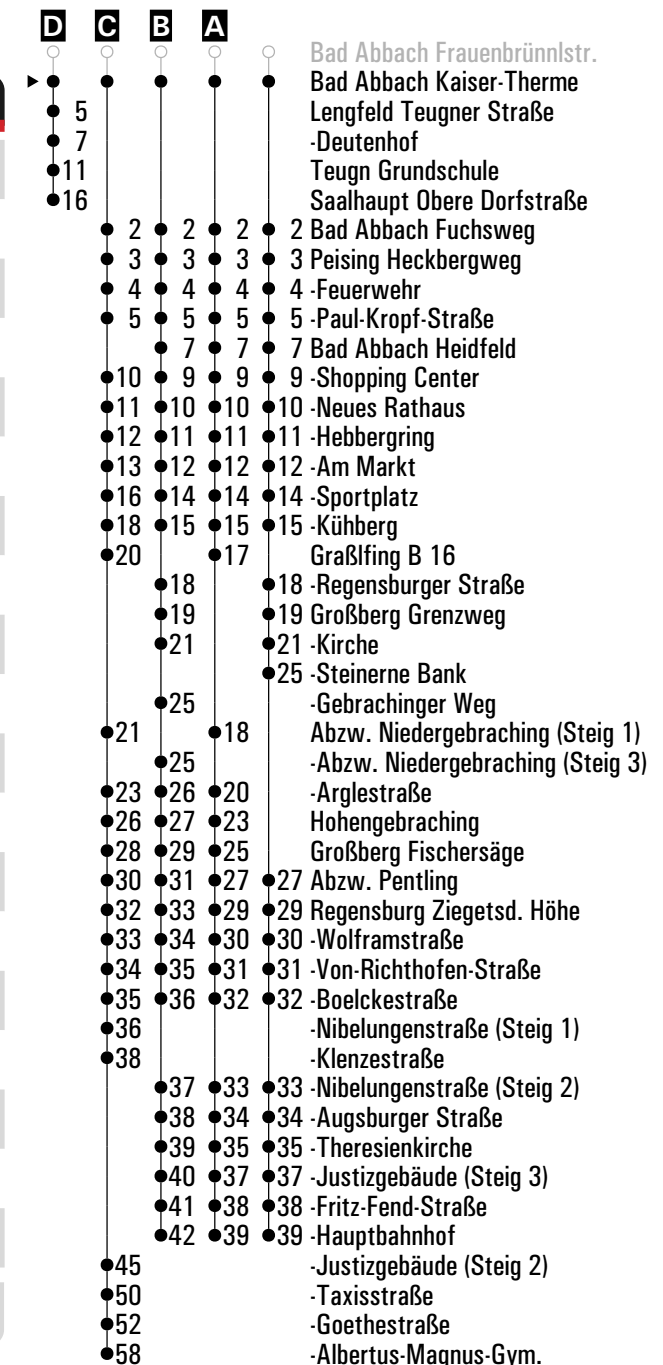

Montag - Freitag			Samstag			Sonn-/Feiertag		
05	36								
06	16	42^A	46^{G_s}	50^A					
07	20			50^A					
08	20			20			20		
09	20			20					
10	20			20^A			20^A		
11	20^s	20^{A_{sf}}		20					
12	20			20^A			20		
13	20	50^A		20					
14	06^{D_s}	20		20			20^A		
15	20	50^A		20^A					
16	20	50^A		20			20		
17	20	50^A		20^A					
18	20			20			20^A		
19	20			20^A					
20	20			20			20		
21	20			20					
22	20^{FR}			20			20^B		
23	50^{B_{FR}}			50^B					

Fahrwege mit Fahrzeit in Minuten

Am 24.12. und 31.12. Verkehr wie an Samstagen falls diese Tage nicht auf einen Sonntag fallen. Gültig ab 15.12.2024
Einschränkungen hierzu entnehmen Sie bitte der Tagespresse oder unter www.rvv.de

A-D = Fahrwege **s** = nur an Schultagen **sf** = nur an schulfreien Tagen **FR** = nur freitags