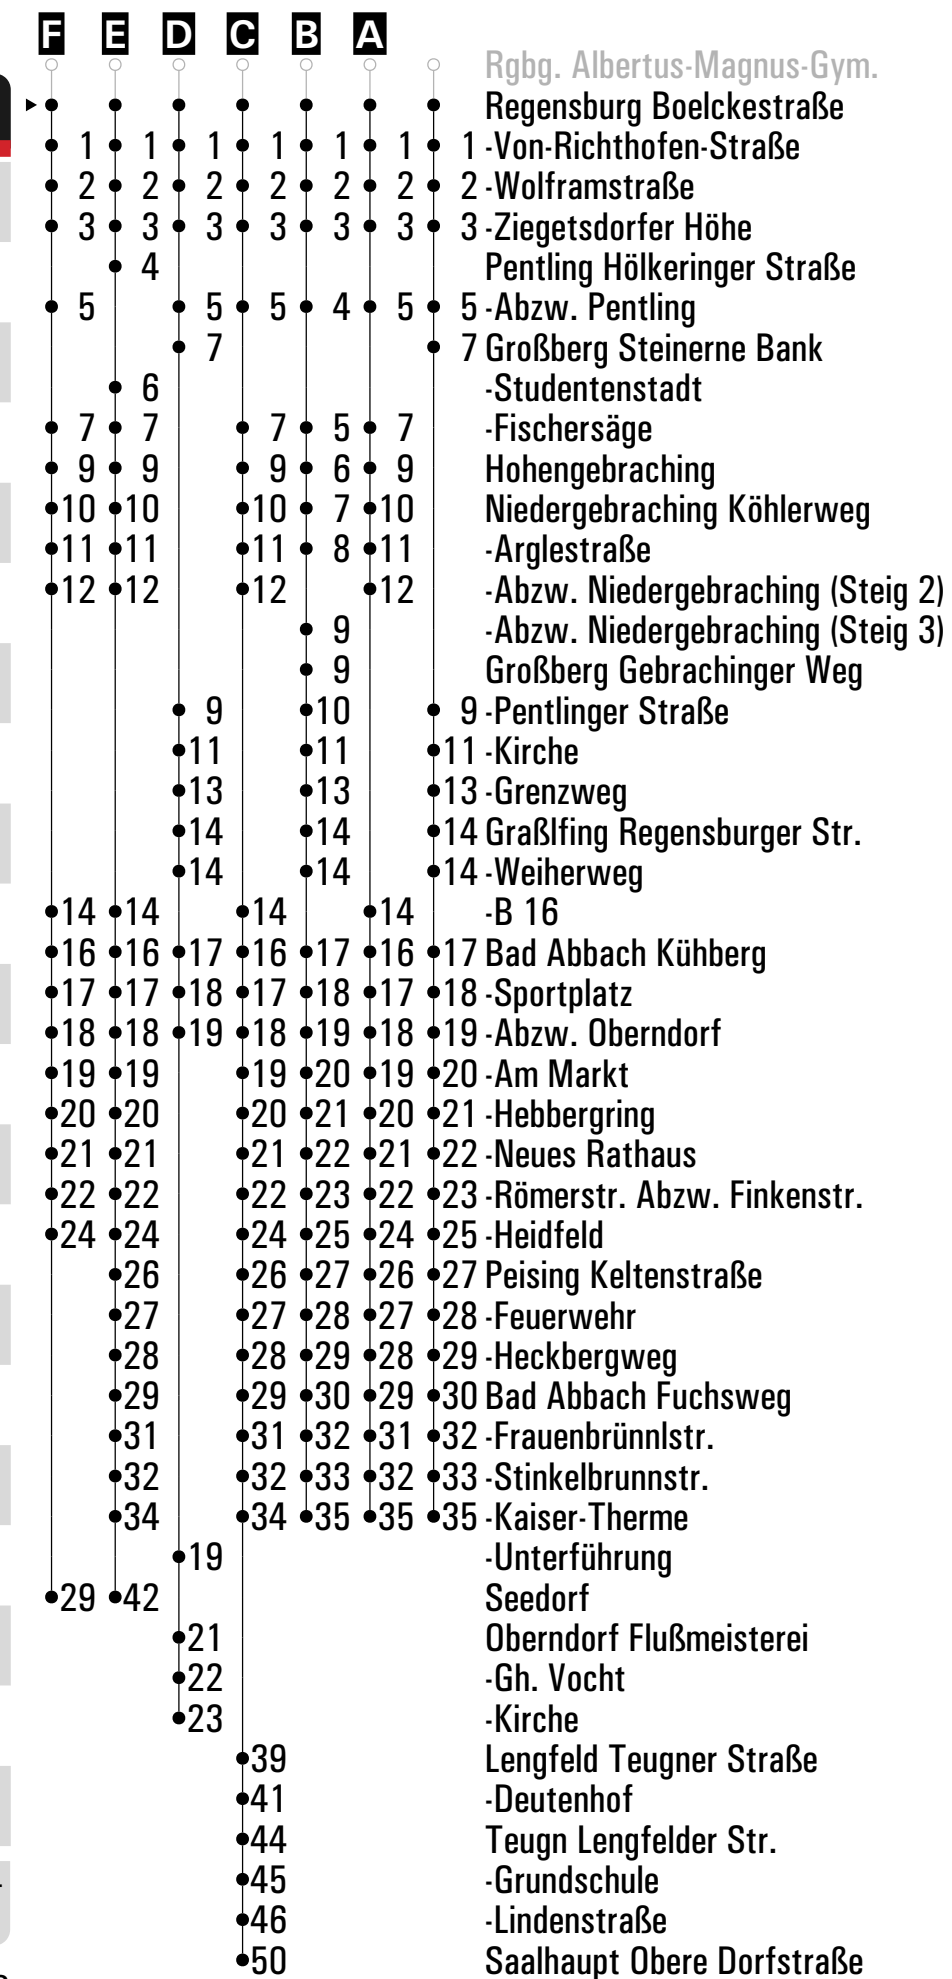

Montag - Freitag							Samstag			Sonn-/Feiertag									
05	20																			
06	45							45												
07	15^{AG}	45						45												
08	15^{AG}	45						45												
09	15^{AG}	45						45					45^A							
10	45							45^A												
11	45							45					45							
12	45							45												
13	15^{A_{sf}}	15^s	18^{E_s}	22^s	30^{D_s}	32^{C_s}	45	45^A					45^A							
14	45							45												
15	15^A	45						45^A					45							
16	15^A	45						45												
17	15^A	45						45^A					45^A							
18	15^{AG}	45						45												
19	15^{AG}	45						45^A					45							
20	15^E	45						45												
21	45							45^A					45							
22																				
23	15^{FR}							15					15^B							
00																				
01	45^{B_{FR}}							45^B												

Am 24.12. und 31.12. Verkehr wie an Samstagen falls diese Tage nicht auf einen Sonntag fallen. Gültig ab 15.12.2024
Einschränkungen hierzu entnehmen Sie bitte der Tagespresse oder unter www.rvv.de

A-F = Fahrwege **G** = bis Bad Abbach Heidfeld **s** = nur an Schultagen **sf** = nur an schulfreien Tagen **FR** = nur freitags