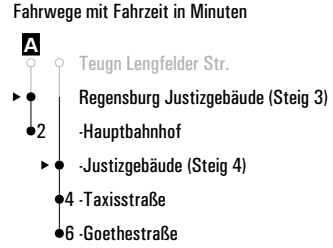

Montag - Freitag

05																				
06																				
07	14^A	39^S																		
08																				
09																				
10																				
11																				
12																				
13																				
14																				
15																				
16																				
17																				
18																				
19																				
20																				

Am 24.12. und 31.12. Verkehr wie an Samstagen falls diese Tage nicht auf einen Sonntag fallen. Einschränkungen hierzu entnehmen Sie bitte der Tagespresse oder unter www.rvv.de Gültig ab 15.12.2024

A = fährt A   **3** = Abfahrt an Steig 3   **s** = nur an Schultagen