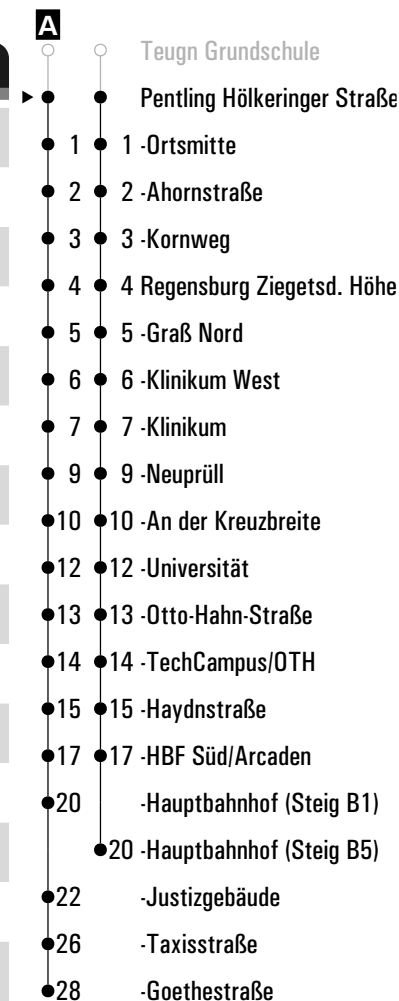

Montag - Freitag											
05											
06	05⁷										
07	17^A_S^Z	17^{sf}	51^V								
08	47^Z										
09	47										
10											
11											
12	47										
13	52⁷										
14											
15	47										
16	47										
17	47										
18	47										
19											
20											
21											

Am 24.12. und 31.12. Verkehr wie an Samstagen falls diese Tage nicht auf einen Sonntag fallen. Einschränkungen hierzu entnehmen. Gültig ab 15.12.2024
Sie bitte der Tagespresse oder unter www.rvv.de

A = fährt A   **s** = nur an Schultagen   **V** = nur während der Vorlesungszeiten (Uni und OTH)
7 = ab Ingolstadt (RBO 6008, VLK 7)   **sf** = nur an schulfreien Tagen