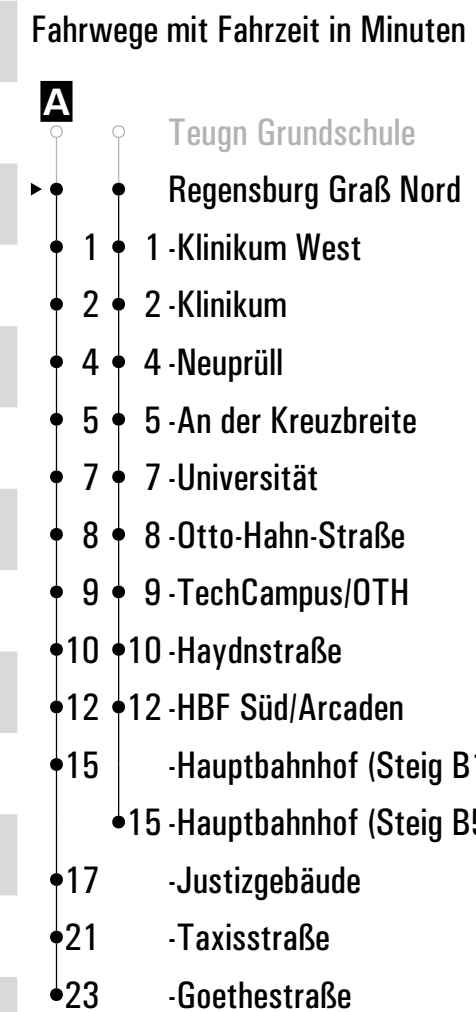

Montag - Freitag

05																				
06	10⁷																			
07	22^A_s	22^{sf}	56^V																	
08	52⁷																			
09	52																			
10																				
11																				
12	52																			
13	57⁷																			
14																				
15	52																			
16	52																			
17	52																			
18	52																			
19																				
20																				
21																				
22																				
23																				

Am 24.12. und 31.12. Verkehr wie an Samstagen falls diese Tage nicht auf einen Sonntag fallen. Einschränkungen hierzu entnehmen Sie Gültig ab 15.12.2024 bitte der Tagespresse oder unter www.rvv.de

A = fährt A   **7** = ab Ingolstadt (RBO 6008, VLK 7)   **s** = nur an Schultagen   **sf** = nur an schulfreien Tagen   **V** = nur während der Vorlesungszeiten (Uni und OTH)