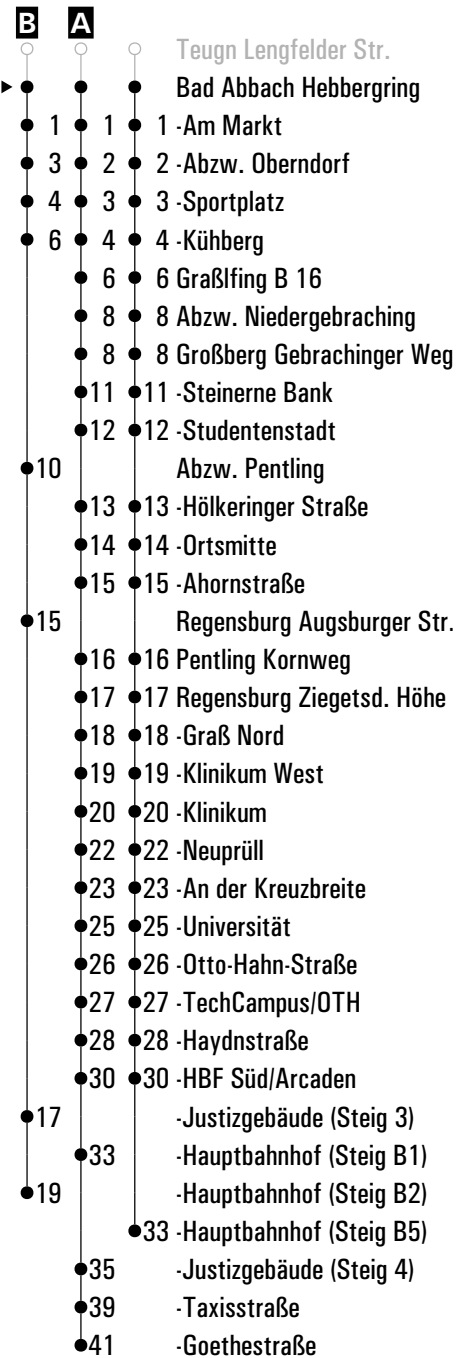

Montag - Freitag

05	52⁷																			
06	57^B																			
07	04^A 04^S 04⁷	04^{sf}																		
08	34⁷																			
09	34																			
10																				
11																				
12	34																			
13	39⁷																			
14																				
15	34																			
16	34																			
17	34																			
18	34																			
19																				
20																				
21																				
22																				

Am 24.12. und 31.12. Verkehr wie an Samstagen falls diese Tage nicht auf einen Sonntag fallen. Einschränkungen hierzu entnehmen Sie bitte der Tagespresse oder unter www.rvv.de Gültig ab 15.12.2024

A - B = Fahrwege **7** = ab Ingolstadt (RBO 6008, VLK 7) **s** = nur an Schultagen **sf** = nur an schulfreien Tagen

Fahrwege mit Fahrzeit in Minuten