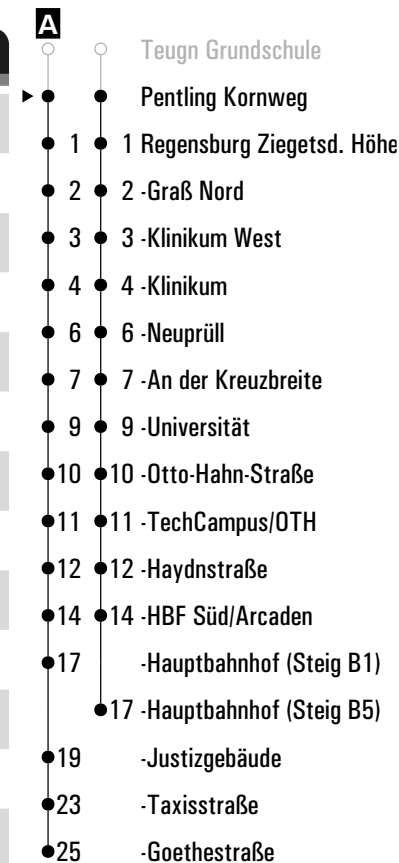

Montag - Freitag	
05	
06	08⁷
07	20^A 20^{sf} 54^V
08	50⁷
09	50
10	
11	
12	50
13	55⁷
14	
15	50
16	50
17	50
18	50
19	
20	
21	

Am 24.12. und 31.12. Verkehr wie an Samstagen falls diese Tage nicht auf einen Sonntag fallen. Einschränkungen hierzu entnehmen. Gültig ab 15.12.2024
Sie bitte der Tagespresse oder unter www.rvv.de

A = fährt A   **s** = nur an Schultagen   **V** = nur während der Vorlesungszeiten (Uni und OTH)
7 = ab Ingolstadt (RBO 6008, VLK 7)   **sf** = nur an schulfreien Tagen