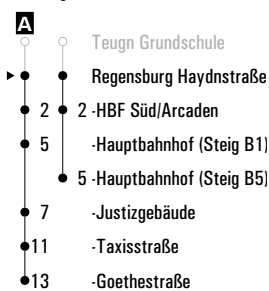

Montag - Freitag

05																
06	19⁷															
07	32^A_S 32^{Sf}															
08	06^V															
09	02⁷															
10	02															
11																
12																
13	02															
14	07⁷															
15																
16	02															
17	02															
18	02															
19	02															
20																
21																
22																
23																
00																
01																

Fahrwege mit Fahrzeit in Minuten

Am 24.12. und 31.12. Verkehr wie an Samstagen falls diese Tage nicht auf einen Sonntag fallen. Einschränkungen hierzu entnehmen Sie bitte der Tagespresse oder unter www.rvv.de Gültig ab 15.12.2024

A = fährt A **s** = nur an Schultagen **V** = nur während der Vorlesungszeiten (Uni und OTH)
7 = ab Ingolstadt (RBO 6008, VLK 7) **Sf** = nur an schulfreien Tagen