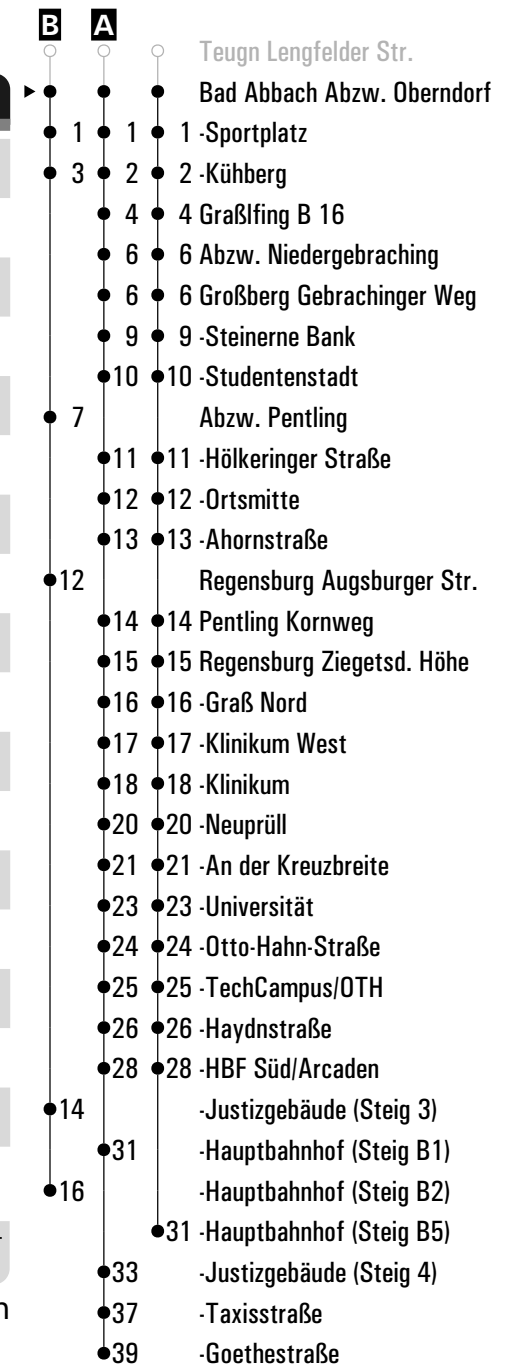

Montag - Freitag	
05	54⁷
06	
07	00^B 06^A_s 06^{sf}
08	36⁷
09	36
10	
11	
12	36
13	41⁷
14	
15	36
16	36
17	36
18	36
19	
20	
21	
22	

Am 24.12. und 31.12. Verkehr wie an Samstagen falls diese Tage nicht auf einen Sonntag fallen. Einschränkungen hierzu Gültig ab 15.12.2024 entnehmen Sie bitte der Tagespresse oder unter www.rvv.de

A - B = Fahrwege **7** = ab Ingolstadt (RBO 6008, VLK 7) **s** = nur an Schultagen **sf** = nur an schulfreien Tagen