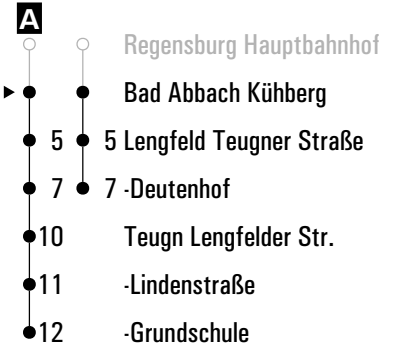

Montag - Freitag

05																				
06																				
07	05⁷																			
08																				
09	05^A																			
10																				
11																				
12	32⁷																			
13																				
14																				
15	05																			
16	05																			
17	05^A																			
18	05																			
19	05^A																			
20																				
21																				
22																				

Fahrwege mit Fahrzeit in Minuten

Am 24.12. und 31.12. Verkehr wie an Samstagen falls diese Tage nicht auf einen Sonntag fallen. Einschränkungen hierzu entnehmen. Gültig ab 15.12.2024
Sie bitte der Tagespresse oder unter www.rvv.de

A = fährt A   **7** = bis Ingolstadt (RBO 6008, VLK 7)