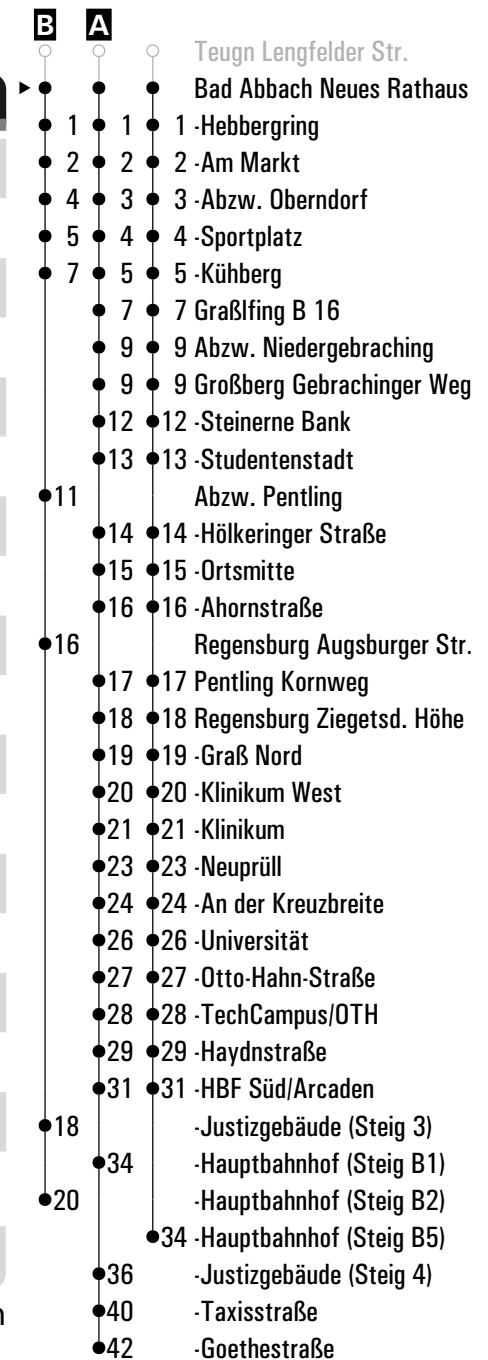

Montag - Freitag

05	51⁷																	
06	56^B																	
07	03^A_S	03^{Sf}																
08	33⁷																	
09	33																	
10																		
11																		
12	33																	
13	38⁷																	
14																		
15	33																	
16	33																	
17	33																	
18	33																	
19																		
20																		
21																		
22																		

Am 24.12. und 31.12. Verkehr wie an Samstagen falls diese Tage nicht auf einen Sonntag fallen. Einschränkungen hierzu   Gültig ab 15.12.2024
entnehmen Sie bitte der Tagespresse oder unter www.rvv.de

A - B = Fahrwege   **7** = ab Ingolstadt (RBO 6008, VLK 7)   **s** = nur an Schultagen   **Sf** = nur an schulfreien Tagen