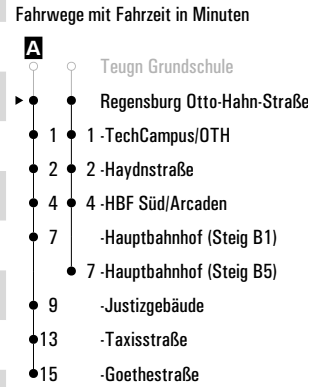

Montag - Freitag

05																					
06	17^{7}																				
07	30^{A}_{S}	30^{sf}																			
08	04^{V}																				
09	00^{7}																				
10	00																				
11																					
12																					
13	00																				
14	05^{7}																				
15																					
16	00																				
17	00																				
18	00																				
19	00																				
20																					
21																					
22																					
23																					
00																					
01																					

Am 24.12. und 31.12. Verkehr wie an Samstagen falls diese Tage nicht auf einen Sonntag fallen. Einschränkungen hierzu entnehmen Sie bitte der Tagespresse oder unter www.rvv.de Gültig ab 15.12.2024

A = fährt A   **s** = nur an Schultagen   **V** = nur während der Vorlesungszeiten (Uni und OTH)
7 = ab Ingolstadt (RBO 6008, VLK 7)   **sf** = nur an schulfreien Tagen