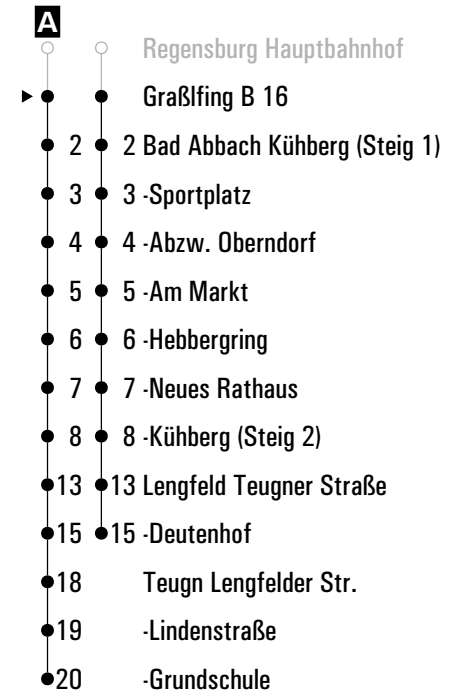

Montag - Freitag

05																				
06	57⁷																			
07																				
08	57^A																			
09																				
10																				
11																				
12	24⁷																			
13																				
14	57																			
15	57																			
16	57^A																			
17	57																			
18	57^A																			
19																				
20																				
21																				
22																				

Fahrwege mit Fahrzeit in Minuten

Am 24.12. und 31.12. Verkehr wie an Samstagen falls diese Tage nicht auf einen Sonntag fallen. Einschränkungen hierzu entnehmen Sie bitte der Tagespresse oder unter www.rvv.de Gültig ab 15.12.2024

A = fährt A   **7** = bis Ingolstadt (RBO 6008, VLK 7)