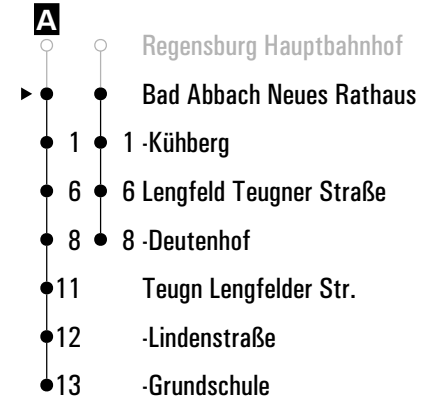

Montag - Freitag

05																			
06																			
07	04⁷																		
08																			
09	04^A																		
10																			
11																			
12	31⁷																		
13																			
14																			
15	04																		
16	04																		
17	04^A																		
18	04																		
19	04^A																		
20																			
21																			
22																			

Fahrwege mit Fahrzeit in Minuten

Am 24.12. und 31.12. Verkehr wie an Samstagen falls diese Tage nicht auf einen Sonntag fallen. Einschränkungen hierzu entnehmen Sie bitte der Tagespresse oder unter www.rvv.de

Gültig ab 15.12.2024

A = fährt A

7 = bis Ingolstadt (RBO 6008, VLK 7)