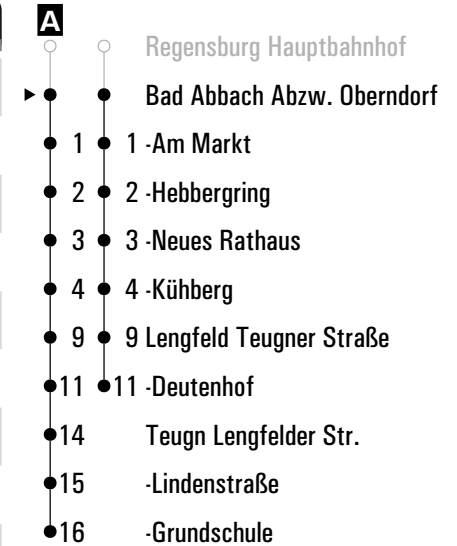

Fahrwege mit Fahrzeit in Minuten

Montag - Freitag	
05	
06	
07	01⁷
08	
09	01^A
10	
11	
12	28⁷
13	
14	
15	01
16	01
17	01^A
18	01
19	01^A
20	
21	
22	

Am 24.12. und 31.12. Verkehr wie an Samstagen falls diese Tage nicht auf einen Sonntag fallen. Einschränkungen hierzu entnehmen Sie bitte der Tagespresse oder unter www.rvv.de Gültig ab 15.12.2024

A = fährt A   **7** = bis Ingolstadt (RBO 6008, VLK 7)