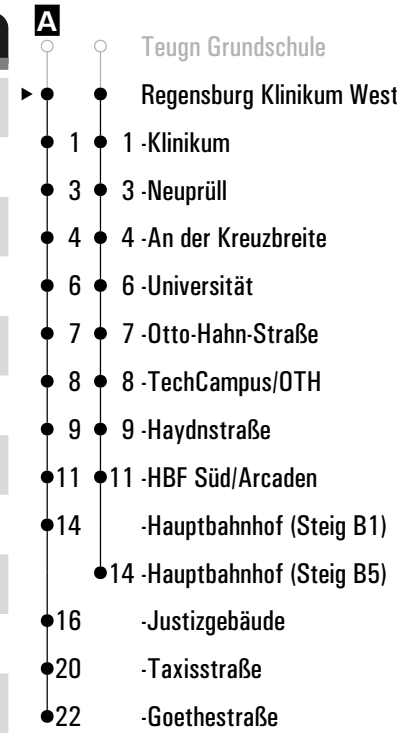

Montag - Freitag

05																				
06	11⁷																			
07	23^A_S	23^{sf}	57^V																	
08	53⁷																			
09	53																			
10																				
11																				
12	53																			
13	58⁷																			
14																				
15	53																			
16	53																			
17	53																			
18	53																			
19																				
20																				
21																				

Am 24.12. und 31.12. Verkehr wie an Samstagen falls diese Tage nicht auf einen Sonntag fallen. Einschränkungen hierzu entnehmen. Gültig ab 15.12.2024
Sie bitte der Tagespresse oder unter www.rvv.de

A = fährt A   **s** = nur an Schultagen   **V** = nur während der Vorlesungszeiten (Uni und OTH)
7 = ab Ingolstadt (RBO 6008, VLK 7)   **sf** = nur an schulfreien Tagen