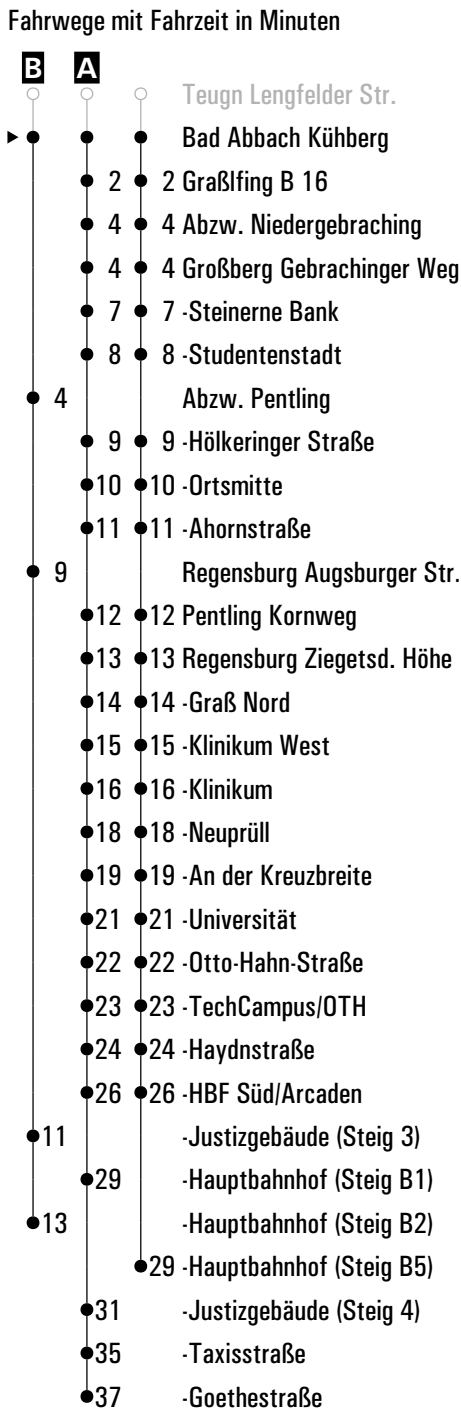

Montag - Freitag

05	56⁷																			
06																				
07	03^B	08^A_s	08^{sf}																	
08	38⁷																			
09	38																			
10																				
11																				
12	38																			
13	43⁷																			
14																				
15	38																			
16	38																			
17	38																			
18	38																			
19																				
20																				
21																				
22																				

Am 24.12. und 31.12. Verkehr wie an Samstagen falls diese Tage nicht auf einen Sonntag fallen. Einschränkungen hierzu entnehmen Sie bitte der Tagespresse oder unter www.rvv.de Gültig ab 15.12.2024

A - B = Fahrwege **7** = ab Ingolstadt (RBO 6008, VLK 7) **s** = nur an Schultagen **sf** = nur an schulfreien Tagen