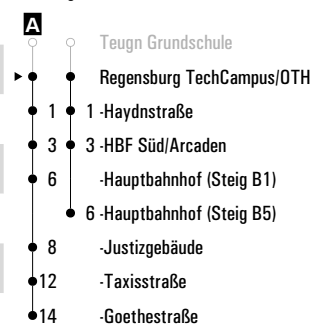

Montag - Freitag	
05	
06	18⁷
07	31^A_s 31^{sf}
08	05^V
09	01⁷
10	01
11	
12	
13	01
14	06⁷
15	
16	01
17	01
18	01
19	01
20	
21	
22	
23	
00	
01	

Fahrwege mit Fahrzeit in Minuten

Am 24.12. und 31.12. Verkehr wie an Samstagen falls diese Tage nicht auf einen Sonntag fallen. Einschränkungen hierzu entnehmen Sie bitte der Tagespresse oder unter www.rvv.de Gültig ab 15.12.2024

A = fährt A   **s** = nur an Schultagen   **V** = nur während der Vorlesungszeiten (Uni und OTH)
7 = ab Ingolstadt (RBO 6008, VLK 7)   **sf** = nur an schulfreien Tagen