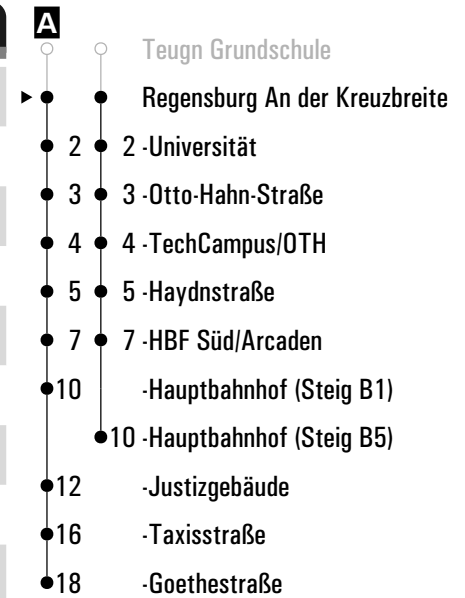

Fahrwege mit Fahrzeit in Minuten

Montag - Freitag	
05	
06	14^Z
07	27^A 27^{sf} s
08	01^V 57^Z
09	57
10	
11	
12	57
13	
14	02^Z
15	57
16	57
17	57
18	57
19	
20	
21	

Am 24.12. und 31.12. Verkehr wie an Samstagen falls diese Tage nicht auf einen Sonntag fallen. Einschränkungen hierzu entnehmen Sie bitte der Tagespresse oder unter www.rvv.de Gültig ab 15.12.2024

A = fährt A   **s** = nur an Schultagen   **V** = nur während der Vorlesungszeiten (Uni und OTH)
Z = ab Ingolstadt (RBO 6008, VLK 7)   **sf** = nur an schulfreien Tagen