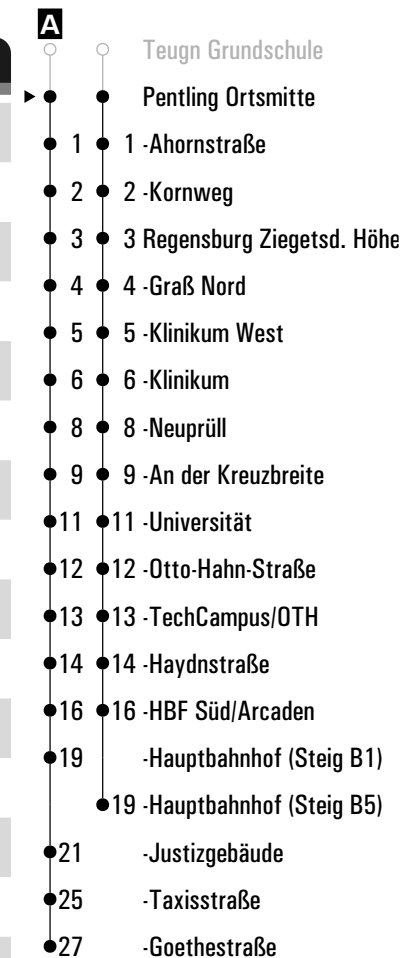

Montag - Freitag	
05	
06	06⁷
07	18^A 18^{sf} 52^V
08	48⁷
09	48
10	
11	
12	48
13	53⁷
14	
15	48
16	48
17	48
18	48
19	
20	
21	

Am 24.12. und 31.12. Verkehr wie an Samstagen falls diese Tage nicht auf einen Sonntag fallen. Einschränkungen hierzu entnehmen. Gültig ab 15.12.2024
Sie bitte der Tagespresse oder unter www.rvv.de

A = fährt A   **s** = nur an Schultagen   **V** = nur während der Vorlesungszeiten (Uni und OTH)
7 = ab Ingolstadt (RBO 6008, VLK 7)   **sf** = nur an schulfreien Tagen