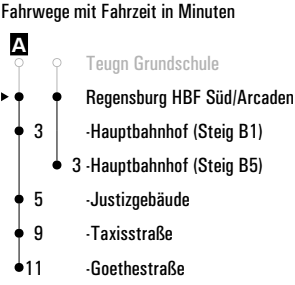

Montag - Freitag

05														
06	21	7												
07	34	A S	34	Sf										
08	08	V												
09	04	7												
10	04													
11														
12														
13	04													
14	09	7												
15														
16	04													
17	04													
18	04													
19	04													
20														
21														
22														
23														
00														
01														

Am 24.12. und 31.12. Verkehr wie an Samstagen falls diese Tage nicht auf einen Sonntag fallen. Einschränkungen hierzu entnehmen Sie bitte der Tagespresse oder unter www.rvv.de Gültig ab 15.12.2024

A = fährt A   **S** = nur an Schultagen   **V** = nur während der Vorlesungszeiten (Uni und OTH)
7 = ab Ingolstadt (RBO 6008, VLK 7)   **Sf** = nur an schulfreien Tagen