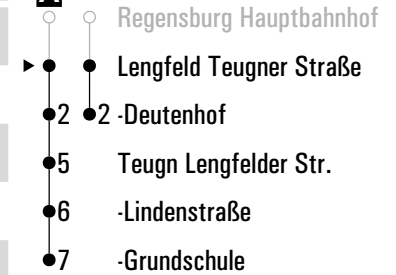

Montag - Freitag

05

06

07 **10⁷**

08

09 **10^A**

10

11

12 **37⁷**

13

14

15 **10**

16 **10**

17 **10^A**

18 **10**

19 **10^A**

20

21

22

Fahrwege mit Fahrzeit in Minuten

A

Am 24.12. und 31.12. Verkehr wie an Samstagen falls diese Tage nicht auf einen Sonntag fallen. Einschränkungen hierzu entnehmen Sie bitte der Tagespresse oder unter www.rvv.de Gültig ab 15.12.2024

A = fährt A

7 = bis Ingolstadt (RBO 6008, VLK 7)