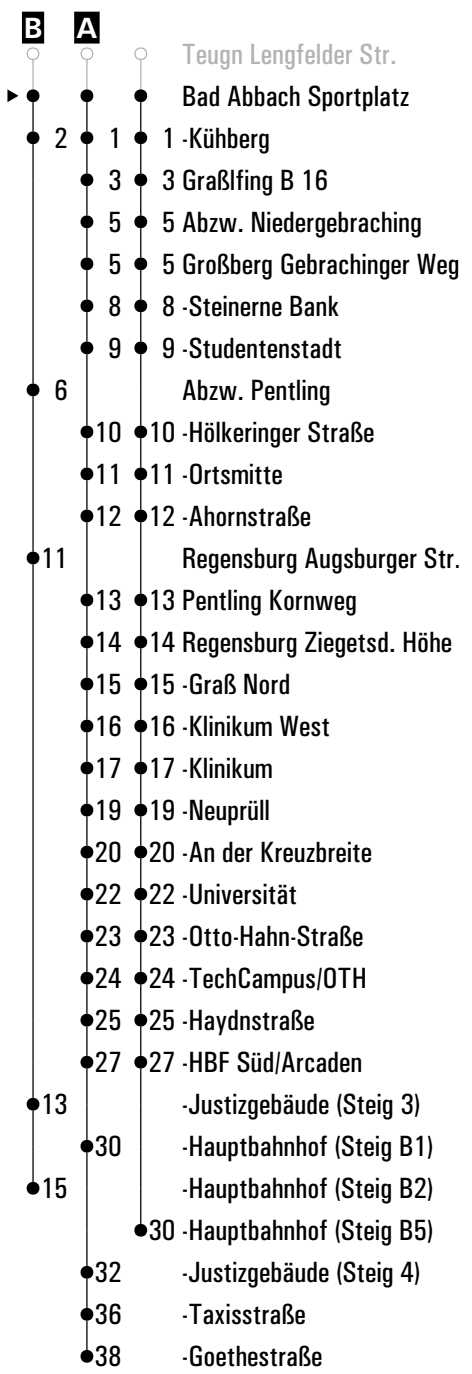

Montag - Freitag

05	55⁷																			
06																				
07	01^B	07^A_s	07^{sf}																	
08	37⁷																			
09	37																			
10																				
11																				
12	37																			
13	42⁷																			
14																				
15	37																			
16	37																			
17	37																			
18	37																			
19																				
20																				
21																				
22																				

Am 24.12. und 31.12. Verkehr wie an Samstagen falls diese Tage nicht auf einen Sonntag fallen. Einschränkungen hierzu entnehmen Sie bitte der Tagespresse oder unter www.rvv.de Gültig ab 15.12.2024

A - B = Fahrwege **7** = ab Ingolstadt (RBO 6008, VLK 7) **s** = nur an Schultagen **sf** = nur an schulfreien Tagen

Fahrwege mit Fahrzeit in Minuten