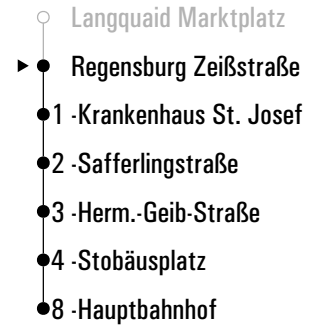

22

H Regensburg Zeißstraße ▶ Regensburg Hauptbahnhof

Montag - Freitag

05																			
06	25																		
07	12																		
08																			
09																			
10																			
11																			
12																			
13	45																		
14																			
15																			
16																			
17																			
18																			
19																			
20																			
21																			
22																			
23																			
00																			
01																			

Fahrwege mit Fahrzeit in Minuten

Am 24.12. und 31.12. Verkehr wie an Samstagen falls diese Tage nicht auf einen Sonntag fallen. Einschränkungen hierzu entnehmen Sie Gültig ab 26.09.2022 bitte der Tagespresse oder unter www.rvv.de