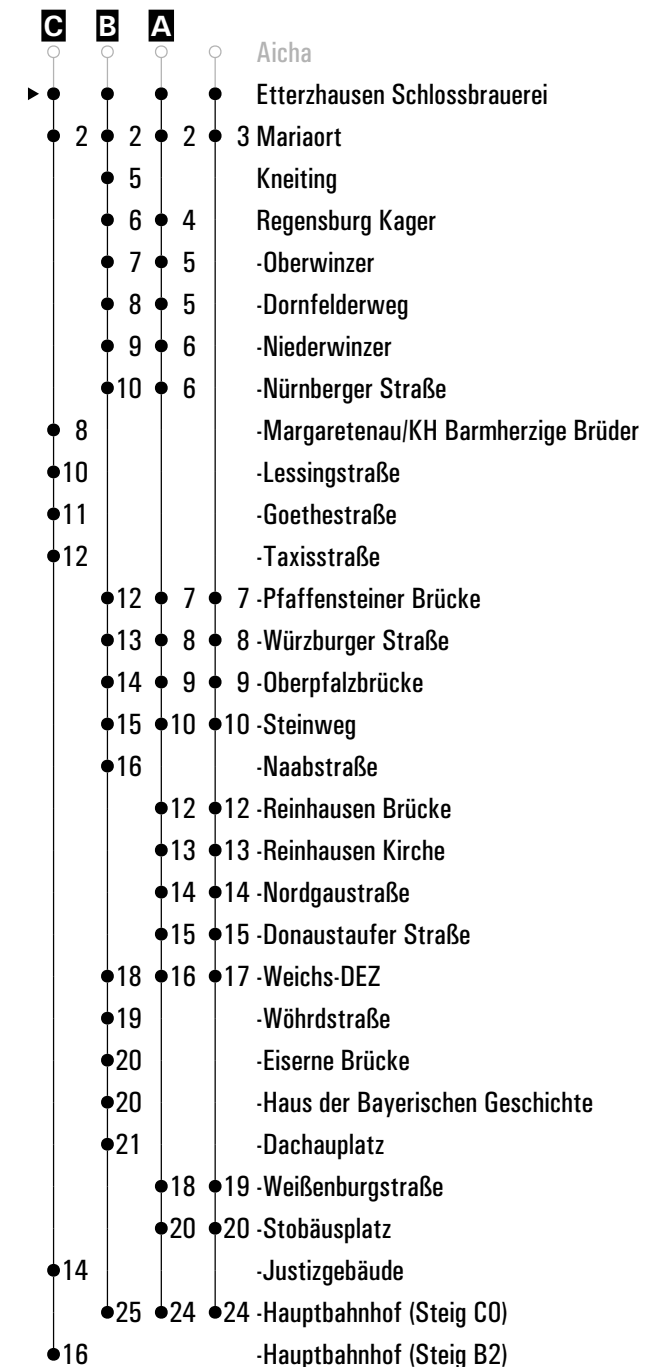

Montag - Freitag					Samstag			Sonn-/Feiertag	
06	11	33	39^C	59^S						
07	07^S	10	12^S	18	37	11				
08	11	41				11				
09	11	41				11			00^B	
10	11					20				
11	11					11			00^B	
12	11					11				
13	11					11			00^B	
14	11					11				
15	11					11			00^B	
16	11					11				
17	11					11			00^B	
18	11					11				
19	11	41				11			00^B	
20						11				
21										
22	11^A					11^A				
23										
00	41^{A|FR} N28					41^A N28				

Am 24.12. und 31.12. Verkehr wie an Samstagen falls diese Tage nicht auf einen Sonntag fallen.
Einschränkungen hierzu entnehmen Sie bitte der Tagespresse oder unter www.rvv.de

Gültig ab 15.12.2024

A - C = Fahrwege   **N28** = RVV Nachtbus N28   **S** = nur an Schultagen   **FR** = nur freitags

Fahrwege mit Fahrzeit in Minuten