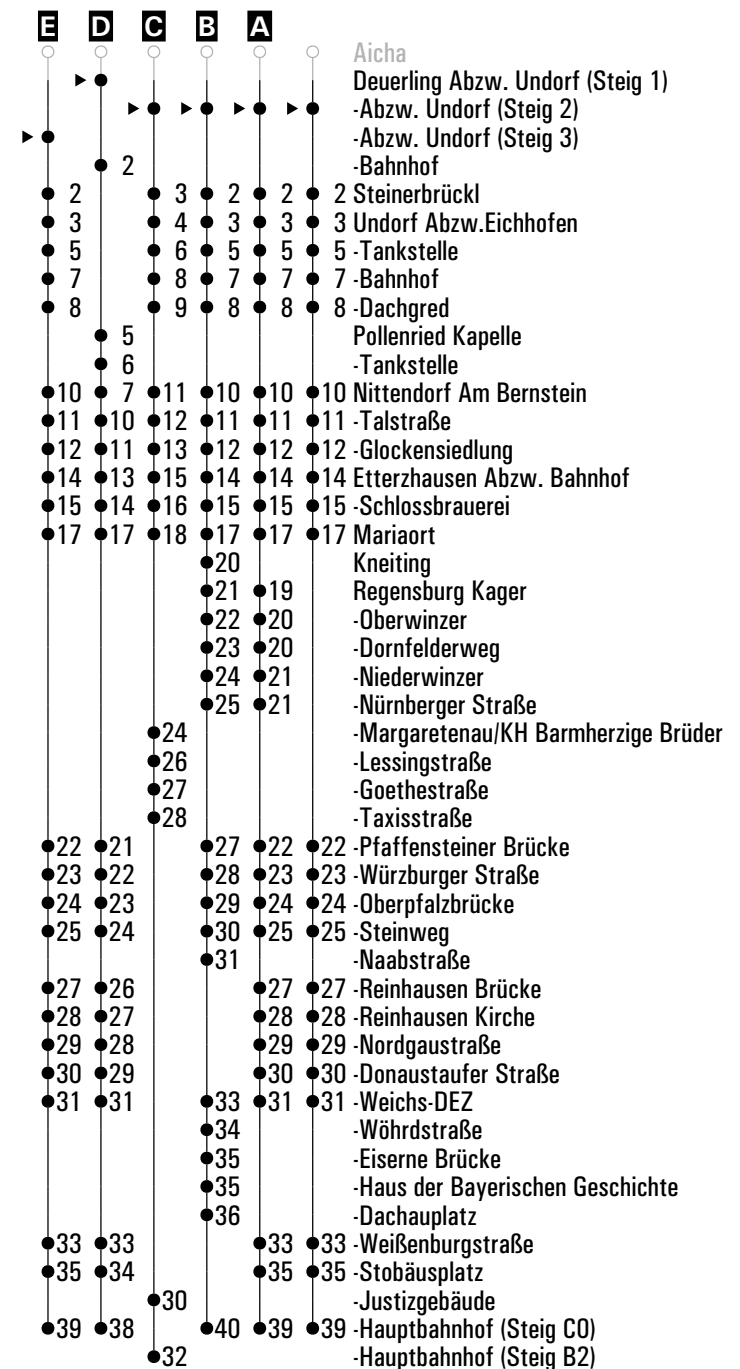

Montag - Freitag					Samstag	Sonn-/Feiertag
05	59						
06	19^D 1^D 1	23^C	44^D_S¹	52^E_S³	55	56	
07	02^D 1^D 1	24	56			56	
08	26^D 1^D 1	56				56	45^B
09	26^D 1	56					
10	56				05	56	45^B
11	56				56		
12	56				56		45^B
13	56				56		
14	56				56		45^B
15	56				56		
16	56				56		45^B
17	56				56		
18	56				56		45^B
19	26				56		
20							
21	56^A				56^A		
22							
23							
00	26^A_{FR} N28				26^A N28		

Am 24.12. und 31.12. Verkehr wie an Samstagen falls diese Tage nicht auf einen Sonntag fallen.
Einschränkungen hierzu entnehmen Sie bitte der Tagespresse oder unter www.rvv.de

Gültig ab 15.12.2024

A - E = Fahrwege   **3** = Abfahrt an Steig 3   **S** = nur an Schultagen   **FR** = nur freitags
1 = Abfahrt an Steig 1   **N28** = RVV Nachtbus N28

Fahrwege mit Fahrzeit in Minuten