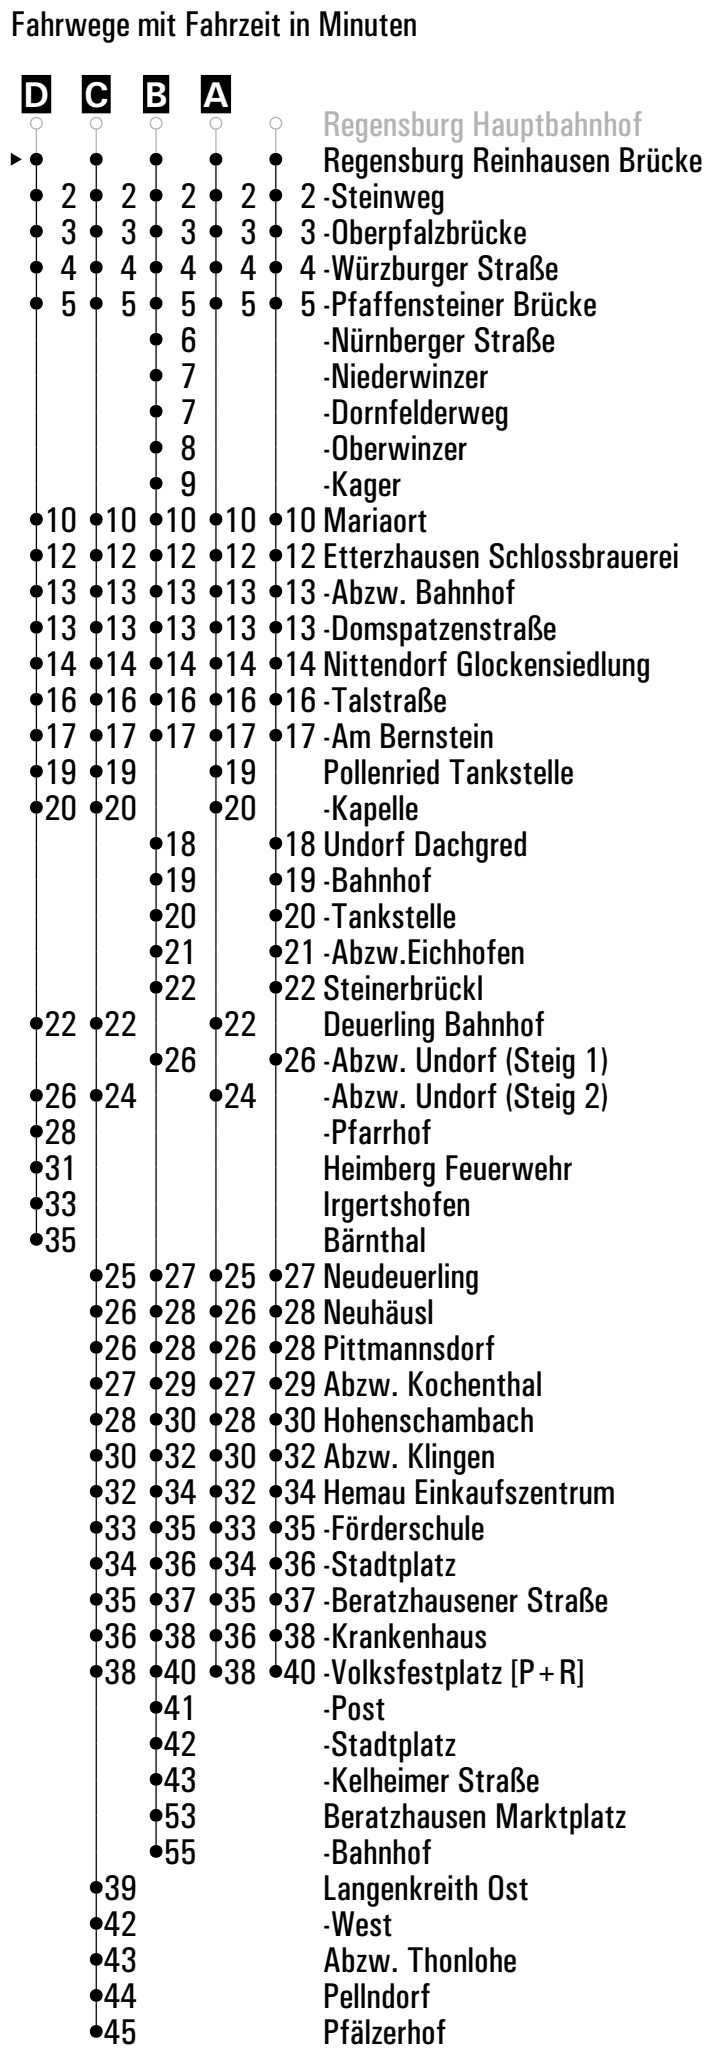

RVV 28 ^H Regensburg Reinhausen Brücke
▶ Hemau Volksfestplatz [P+R]

	Montag - Freitag					Samstag				
05	42^S									
06	57									
07	57					57				
08	57					57				
09	57					57				
10	57					57				
11	57					57				
12	27^A	57				57				
13	30^{D_S}	57				57				
14	57					57				
15	27	57				57				
16	27^A	57				57				
17	27^C	57				57				
18	27^A	57				57				
19	27	57								
20	27					27				
21										
22	57					57				
23										
00	27^{FR}					27				
01	47^{B_{FR} N28}					47^{B N28}				

Am 24.12. und 31.12. Verkehr wie an Samstagen falls diese Tage nicht auf einen Sonntag fallen. Einschränkungen hierzu entnehmen Sie bitte der Tagespresse oder unter www.rvv.de Gültig ab 15.12.2024

A-D = Fahrwege   **N28** = RVV Nachtbus N28   **S** = nur an Schultagen   **FR** = nur freitags