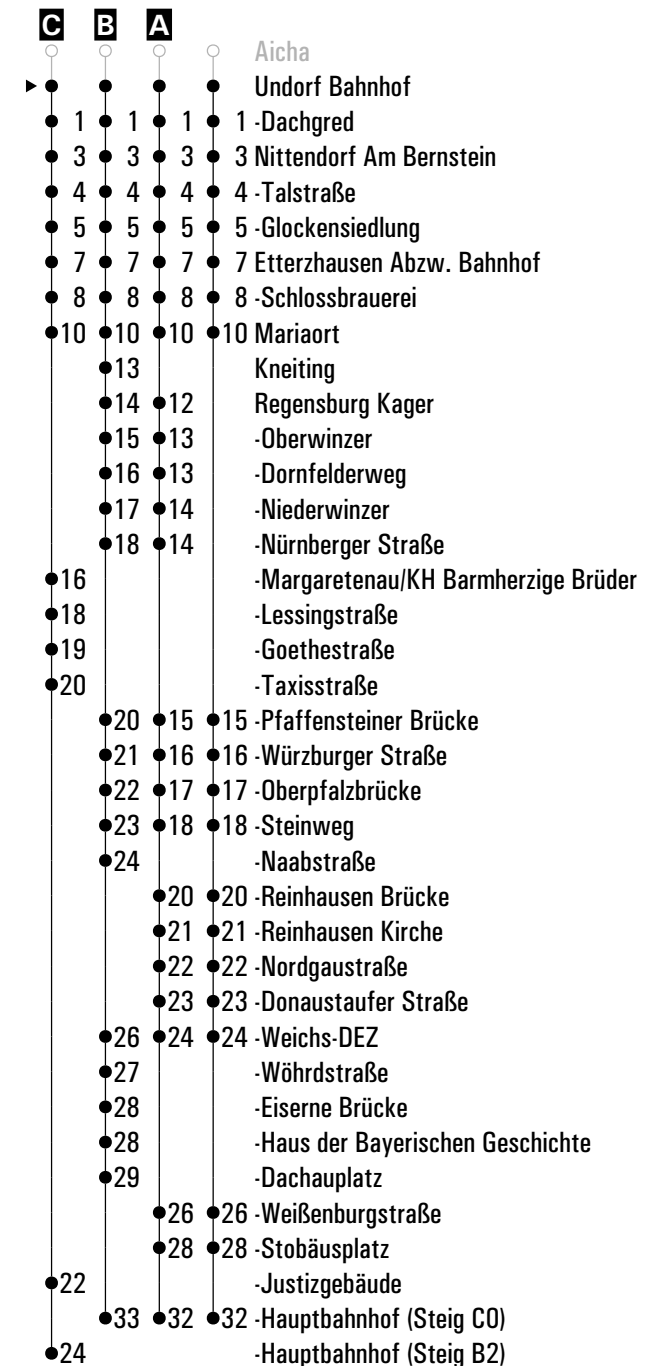

Montag - Freitag			Samstag			Sonn-/Feiertag		
06	04	31^C	59^S						
07	02	29		03					
08	03			03			52^B		
09	03			03					
10	03			12			52^B		
11	03			03					
12	03			03			52^B		
13	03			03					
14	03			03			52^B		
15	03			03					
16	03			03			52^B		
17	03			03					
18	03			03			52^B		
19	03	33		03					
20				03					
21									
22	03^A			03^A					
23									
00	33^{A|FR} N28			33^A N28					

Am 24.12. und 31.12. Verkehr wie an Samstagen falls diese Tage nicht auf einen Sonntag fallen.
Einschränkungen hierzu entnehmen Sie bitte der Tagespresse oder unter www.rvv.de

Gültig ab 15.12.2024

A - C = Fahrwege   **N28** = RVV Nachtbus N28   **s** = nur an Schultagen   **FR** = nur freitags

Fahrwege mit Fahrzeit in Minuten