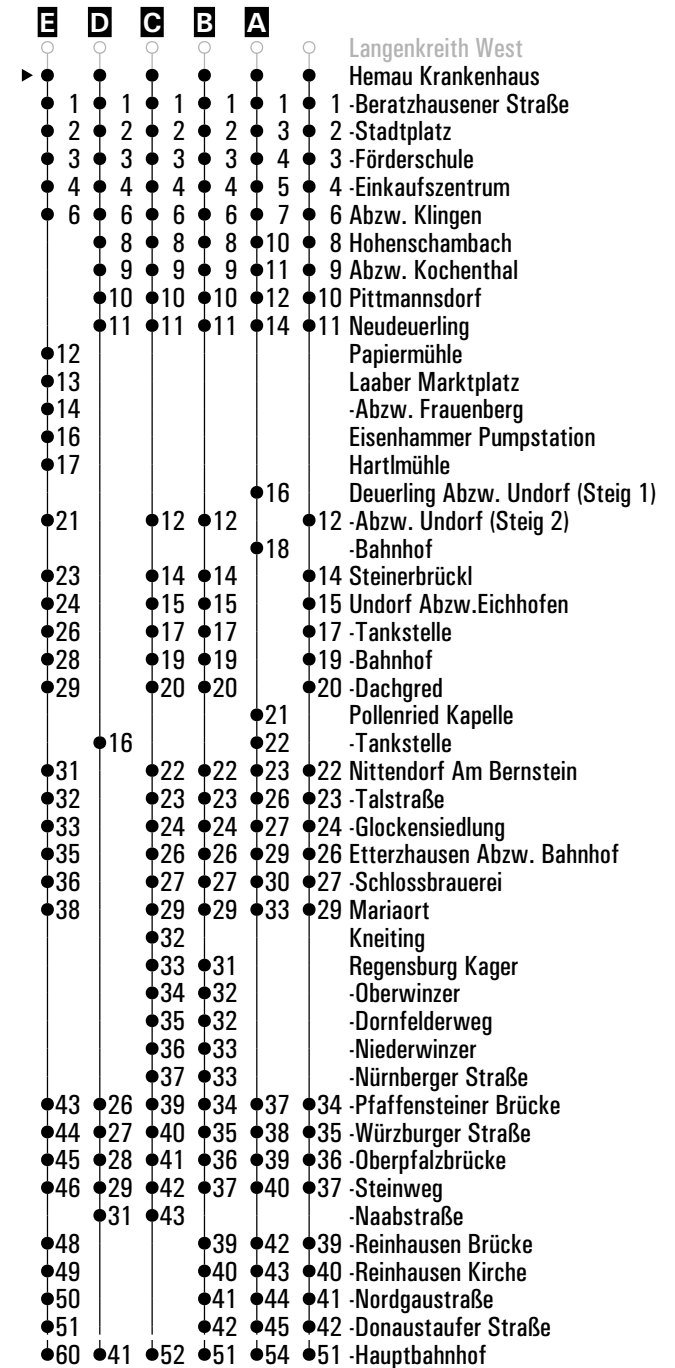

Montag - Freitag					Samstag			Sonn-/Feiertag	
05	44									
06	03^A	29^A_S	34^D_{S28}	43	46^A	44				
07	09	44				44				
08	14^A	44				44			33^C	
09	14^A	44				44^E				
10	44					44			33^C	
11	44					44				
12	44					44			33^C	
13	44					44				
14	44					44			33^C	
15	44					44				
16	44					44			33^C	
17	44					44				
18	44					44			33^C	
19	14					44				
20										
21	44^B					44^B				
22										
23										
00	14^B_{FR}_{N28}					14^B_{N28}				

Am 24.12. und 31.12. Verkehr wie an Samstagen falls diese Tage nicht auf einen Sonntag fallen.
Einschränkungen hierzu entnehmen Sie bitte der Tagespresse oder unter www.rvv.de

Gültig ab 15.12.2024

A - E = Fahrwege   **N28** = RVV Nachtbus N28   **S28** = Schnellbus   **S** = nur an Schultagen   **FR** = nur freitags

Info: RVV-Kundenzentrum, Hemauerstr. 1, 93047 Regensburg, 0941-20 49 55 55, www.rvv.de, Änderungen vorbehalten.

Fahrwege mit Fahrzeit in Minuten