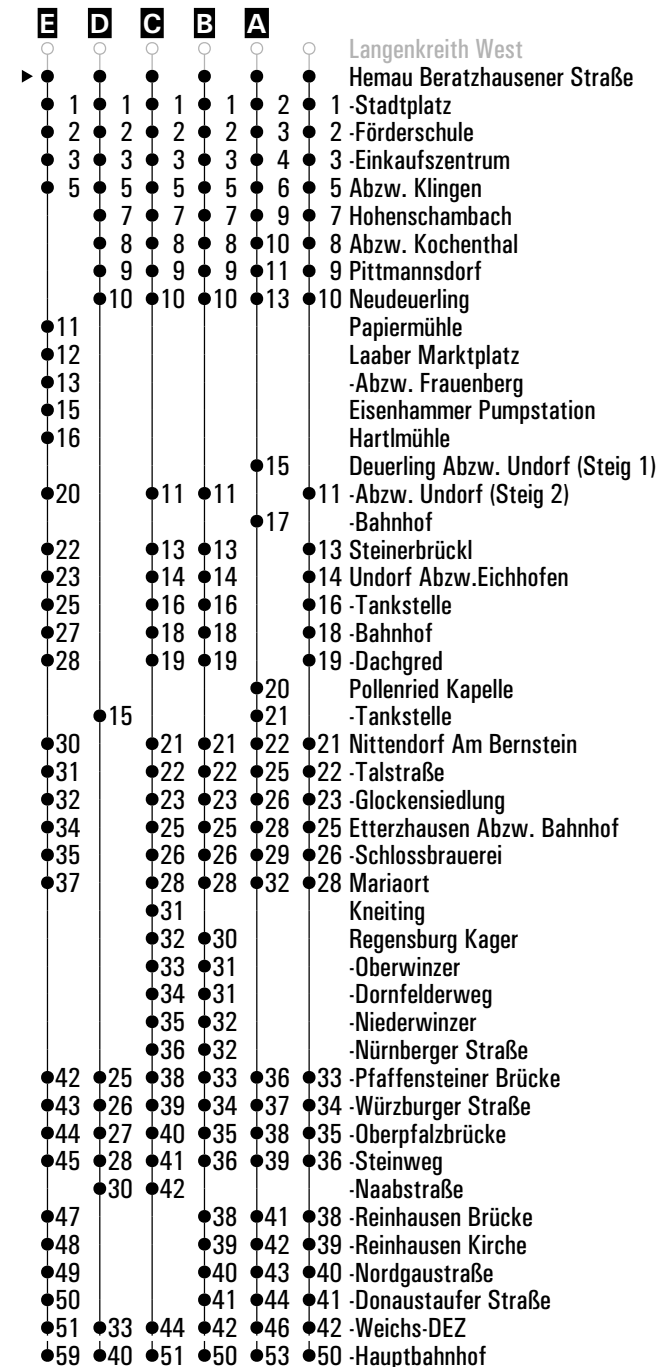

Montag - Freitag					Samstag			Sonn-/Feiertag	
05	45									
06	04^A	30^A_S	35^D_{S28}	44	47^A	45				
07	10	45				45				
08	15^A	45				45			34^C	
09	15^A	45				45^E				
10	45					45			34^C	
11	45					45				
12	45					45			34^C	
13	45					45				
14	45					45			34^C	
15	45					45				
16	45					45			34^C	
17	45					45				
18	45					45			34^C	
19	15					45				
20										
21	45^B					45^B				
22										
23										
00	15^{B|FR}_{N28}					15^B_{N28}				

Fahrwege mit Fahrzeit in Minuten

Am 24.12. und 31.12. Verkehr wie an Samstagen falls diese Tage nicht auf einen Sonntag fallen.
Einschränkungen hierzu entnehmen Sie bitte der Tagespresse oder unter www.rvv.de

Gültig ab 15.12.2024

A - E = Fahrwege   **N28** = RVV Nachtbus N28   **S28** = Schnellbus   **S** = nur an Schultagen   **FR** = nur freitags