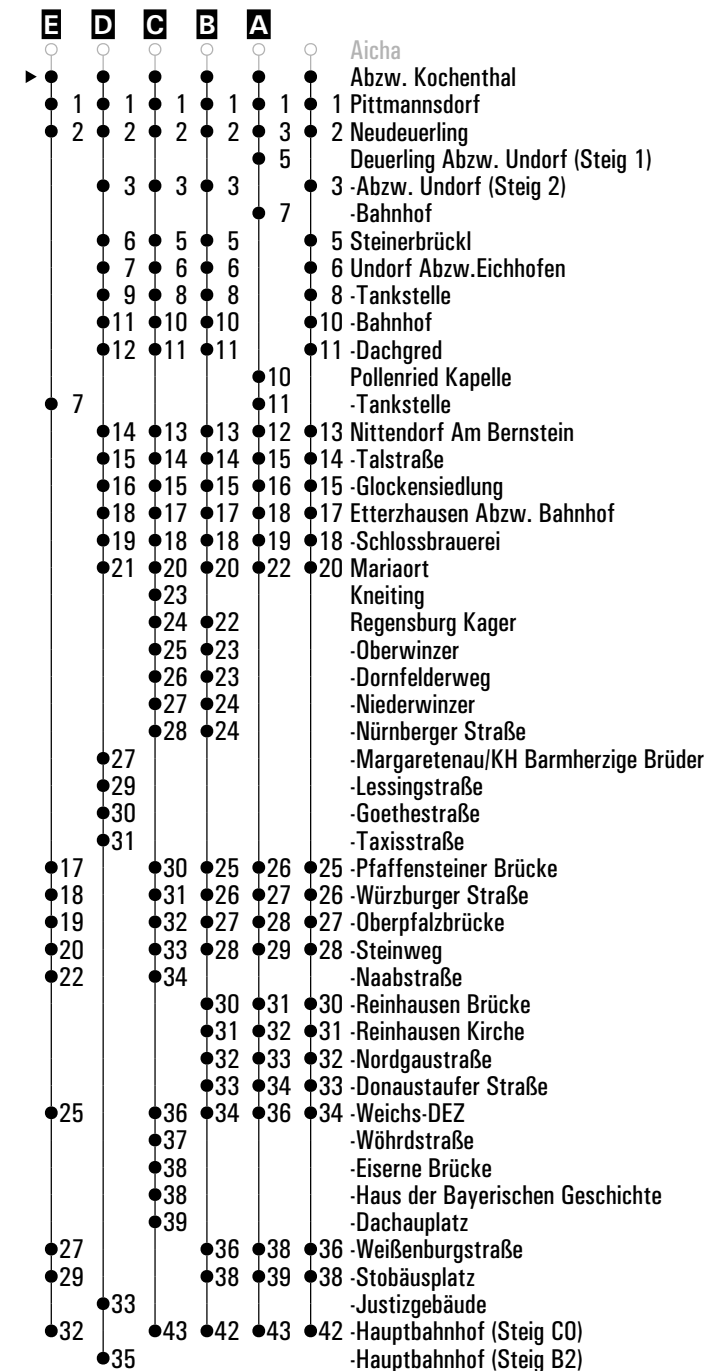

Montag - Freitag						Samstag	Sonn-/Feiertag
05	55							
06	14^A	20^D	40^A_S	43^E_{S28}	52	58^A	53	
07	21	53					53	
08	23^A	53					53	
09	23^A	53					42^C	
10	53						53	
11	53						42^C	
12	53						53	
13	53						42^C	
14	53						53	
15	53						42^C	
16	53						53	
17	53						42^C	
18	53						53	
19	23						42^C	
20							53	
21	53^B						53^B	
22								
23								
00	23^B_{FR}_{N28}						23^B_{N28}	

Fahrwege mit Fahrzeit in Minuten

Am 24.12. und 31.12. Verkehr wie an Samstagen falls diese Tage nicht auf einen Sonntag fallen. Gültig ab 15.12.2024
Einschränkungen hierzu entnehmen Sie bitte der Tagespresse oder unter www.rvv.de

A - E = Fahrwege **N28** = RVV Nachtbus N28 **S28** = Schnellbus **S** = nur an Schultagen **FR** = nur freitags