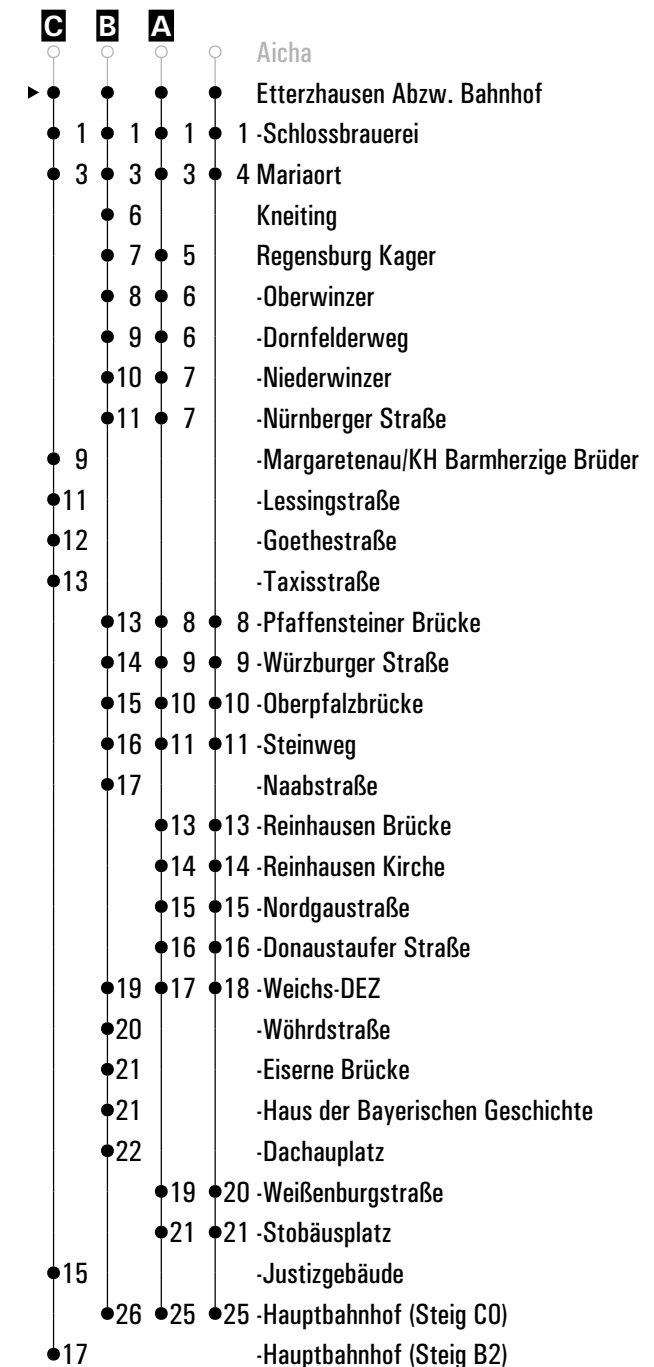

Montag - Freitag					Samstag			Sonn-/Feiertag	
06	10	32	38^C	58^S						
07	06^S	09	11^S	17	36	10				
08	10	40				10			59^B	
09	10	40				10				
10	10					19			59^B	
11	10					10				
12	10					10			59^B	
13	10					10				
14	10					10			59^B	
15	10					10				
16	10					10			59^B	
17	10					10				
18	10					10			59^B	
19	10	40				10				
20						10				
21										
22	10^A					10^A				
23										
00	40^{A|FR} N28					40^A N28				

Fahrwege mit Fahrzeit in Minuten

Am 24.12. und 31.12. Verkehr wie an Samstagen falls diese Tage nicht auf einen Sonntag fallen.
Einschränkungen hierzu entnehmen Sie bitte der Tagespresse oder unter www.rvv.de

Gültig ab 15.12.2024

A - C = Fahrwege   **N28** = RVV Nachtbus N28   **S** = nur an Schultagen   **FR** = nur freitags