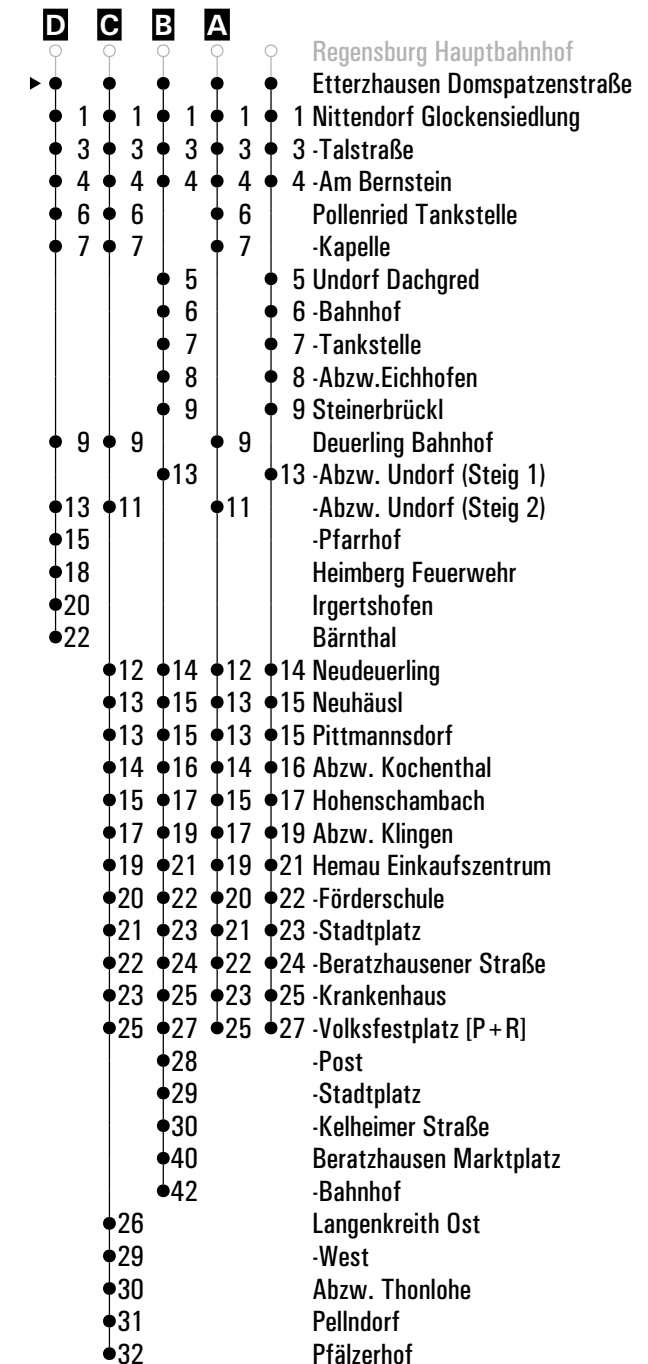

Montag - Freitag	Samstag	Sonn-/Feiertag
05	55^s		
06			
07	10		
08	10	10	
09	10	10	58
10	10	10	
11	10	10	58
12	10 40^A	10	
13	10 43^D_s	10	58
14	10	10	
15	10 40	10	58
16	10 40^A	10	
17	10 40^C	10	58
18	10 40^A	10	
19	10 40	10	58
20	10 40	40	
21			
22			
23	10	10	
00	40^{FR}	40	
01			
02	00^B_{FR} N28	00^B_{N28}	

Fahrwege mit Fahrzeit in Minuten

Am 24.12. und 31.12. Verkehr wie an Samstagen falls diese Tage nicht auf einen Sonntag fallen.
Einschränkungen hierzu entnehmen Sie bitte der Tagespresse oder unter www.rvv.de

Gültig ab 15.12.2024

A-D = Fahrwege   **N28** = RVV Nachtbus N28   **s** = nur an Schultagen   **FR** = nur freitags