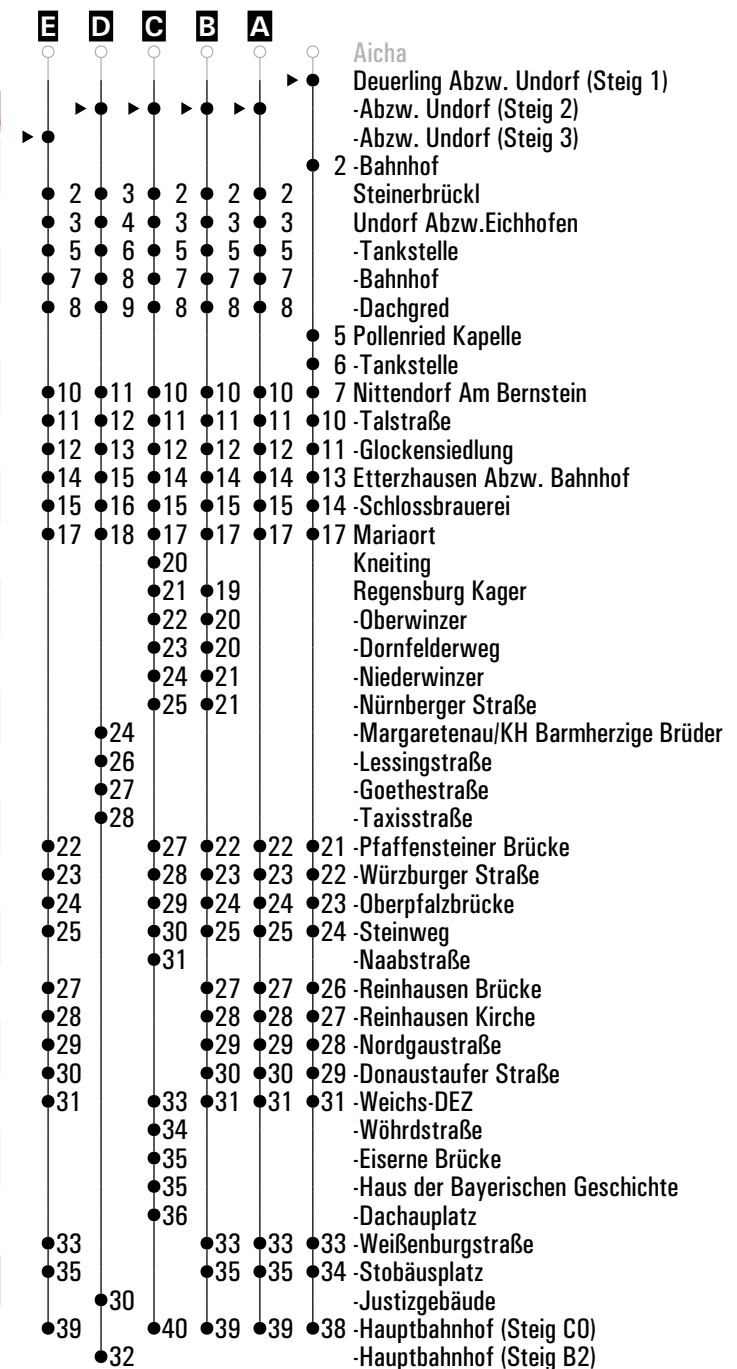

Montag - Freitag					Samstag	Sonn-/Feiertag
05	59^A₂						
06	19	23^D₂	44^S	52^E₃	55^A₂	56^A₂	
07	02	24^A₂	56^A₂			56^A₂	
08	26	56^A₂				56^A₂	45^C₂
09	26	56^A₂					
10	56^A₂					05^A₂	45^C₂
11	56^A₂					56^A₂	
12	56^A₂					56^A₂	45^C₂
13	56^A₂					56^A₂	
14	56^A₂					56^A₂	45^C₂
15	56^A₂					56^A₂	
16	56^A₂					56^A₂	45^C₂
17	56^A₂					56^A₂	
18	56^A₂					56^A₂	45^C₂
19	26^A₂					56^A₂	
20							
21	56^B₂					56^B₂	
22							
23							
00	26^B₂ FRIN28					26^B₂ N28	

Am 24.12. und 31.12. Verkehr wie an Samstagen falls diese Tage nicht auf einen Sonntag fallen.
Einschränkungen hierzu entnehmen Sie bitte der Tagespresse oder unter www.rvv.de

Gültig ab 15.12.2024

A - E = Fahrwege   **3** = Abfahrt an Steig 3   **s** = nur an Schultagen   **FR** = nur freitags
2 = Abfahrt an Steig 2   **N28** = RVV Nachtbus N28

Fahrwege mit Fahrzeit in Minuten