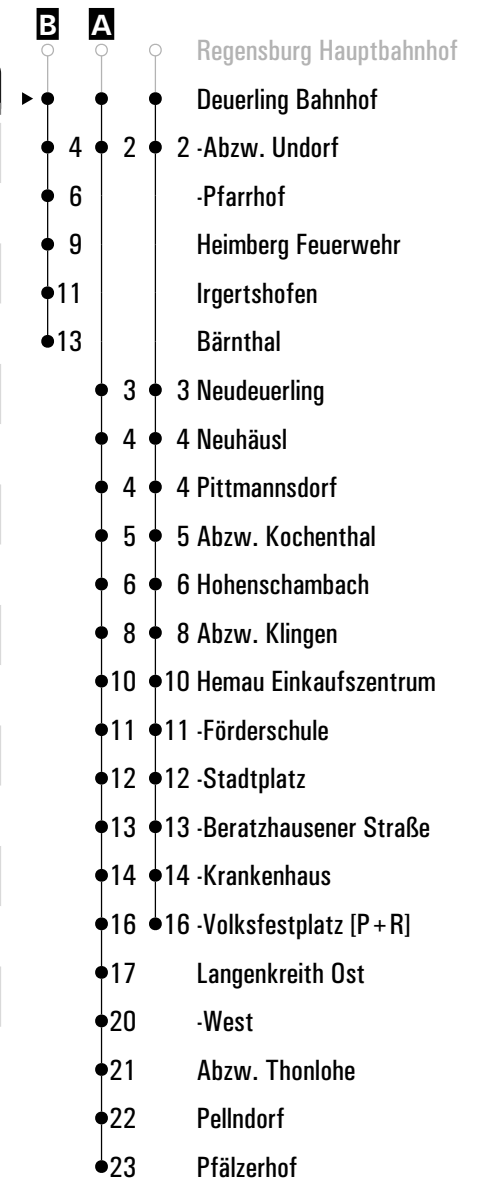

Montag - Freitag

08																				
09																				
10																				
11																				
12	49																			
13	47 ^{S28}_s	52 ^B_s																		
14	42 ^{S28}_{nSF}																			
15	57 ^{S28}_{nSF}																			
16	49	57 ^{S28}_{nSF}																		
17	49 ^A	57 ^{S28}_{nSF}																		
18	49																			
19																				
20																				
21																				
22																				

Am 24.12. und 31.12. Verkehr wie an Samstagen falls diese Tage nicht auf einen Sonntag fallen. Einschränkungen hierzu entnehmen Sie bitte der Tagespresse oder unter www.rvv.de Gültig ab 15.12.2024

A - B = Fahrwege   **S28** = Schnellbus   **nSF** = nicht in den Sommerferien   **s** = nur an Schultagen

Fahrwege mit Fahrzeit in Minuten