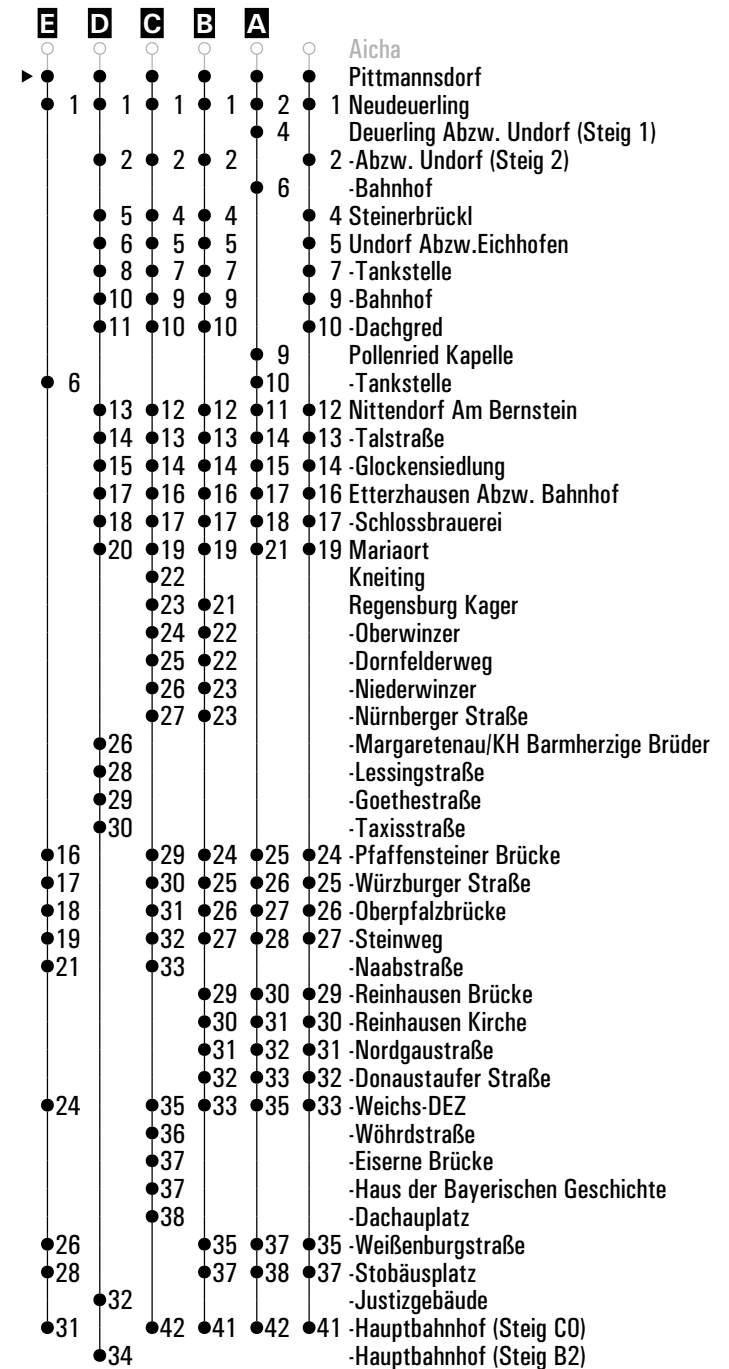

Montag - Freitag						Samstag	Sonn-/Feiertag
05	56							
06	15^A	21^D	41^A_S	44^E_{S28}	53	59^A	54	
07	22	54					54	
08	24^A	54					54 43^C	
09	24^A	54						
10	54						54 43^C	
11	54						54	
12	54						54 43^C	
13	54						54	
14	54						54 43^C	
15	54						54	
16	54						54 43^C	
17	54						54	
18	54						54 43^C	
19	24						54	
20								
21	54^B						54^B	
22								
23								
00	24^B_{FR}_{N28}						24^B_{N28}	

Fahrwege mit Fahrzeit in Minuten

Am 24.12. und 31.12. Verkehr wie an Samstagen falls diese Tage nicht auf einen Sonntag fallen. Gültig ab 15.12.2024
Einschränkungen hierzu entnehmen Sie bitte der Tagespresse oder unter www.rvv.de

A - E = Fahrwege **N28** = RVV Nachtbus N28 **S28** = Schnellbus **S** = nur an Schultagen **FR** = nur freitags