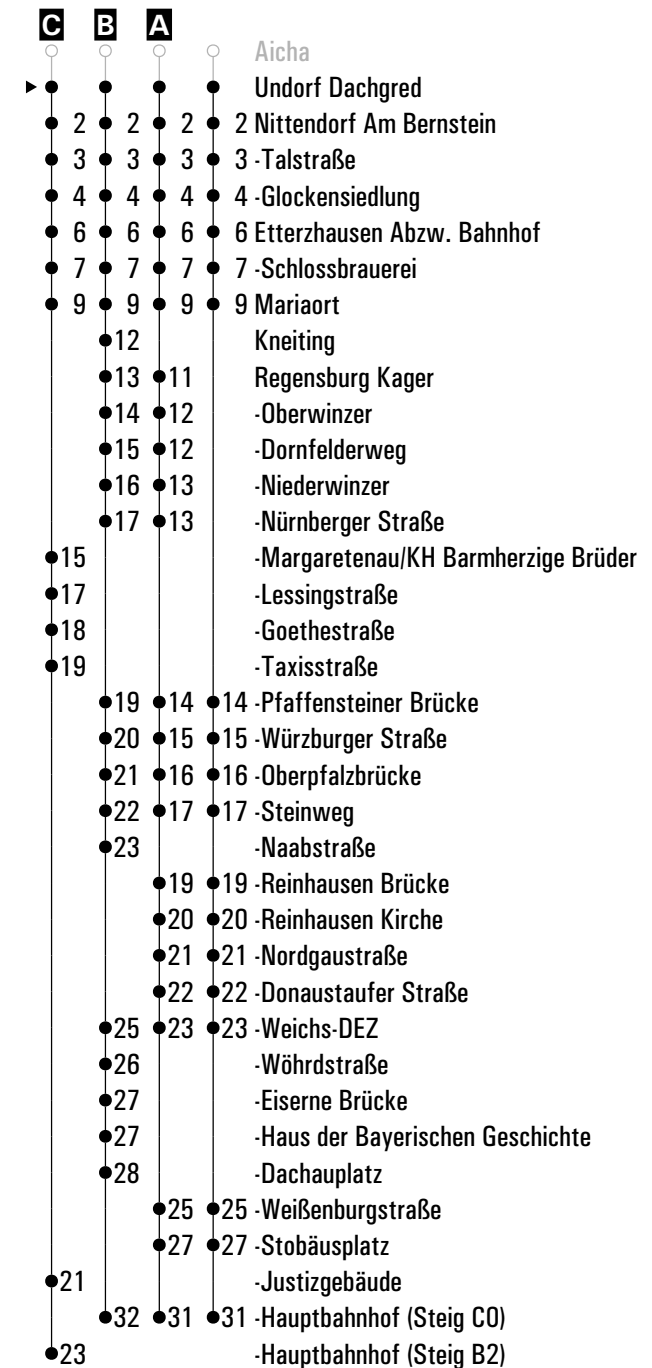

Montag - Freitag			Samstag			Sonn-/Feiertag		
06	05	32^C							
07	00^s	03	30	04					
08	04			04			53^B		
09	04			04					
10	04			13			53^B		
11	04			04					
12	04			04			53^B		
13	04			04					
14	04			04			53^B		
15	04			04					
16	04			04			53^B		
17	04			04					
18	04			04			53^B		
19	04	34		04					
20				04					
21									
22	04^A			04^A					
23									
00	34^{A|FR N28}			34^{A N28}					

Am 24.12. und 31.12. Verkehr wie an Samstagen falls diese Tage nicht auf einen Sonntag fallen.
Einschränkungen hierzu entnehmen Sie bitte der Tagespresse oder unter www.rvv.de

Gültig ab 15.12.2024

A - C = Fahrwege   **N28** = RVV Nachtbus N28   **s** = nur an Schultagen   **FR** = nur freitags

Fahrwege mit Fahrzeit in Minuten