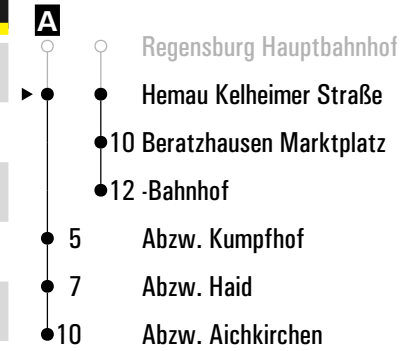

Montag - Freitag						Samstag					
11												
12												
13												
14												
15												
16												
17												
18	08^A											
19												
20												
21												
22												
23												
00												
01												
02	30^{FR} N28						30^{N28}					

Fahrwege mit Fahrzeit in Minuten

Am 24.12. und 31.12. Verkehr wie an Samstagen falls diese Tage nicht auf einen Sonntag fallen. Einschränkungen hierzu entnehmen Sie bitte der Tagespresse oder unter www.rvv.de Gültig ab 15.12.2024

A = fährt A   **N28** = RVV Nachtbus N28   **FR** = nur freitags