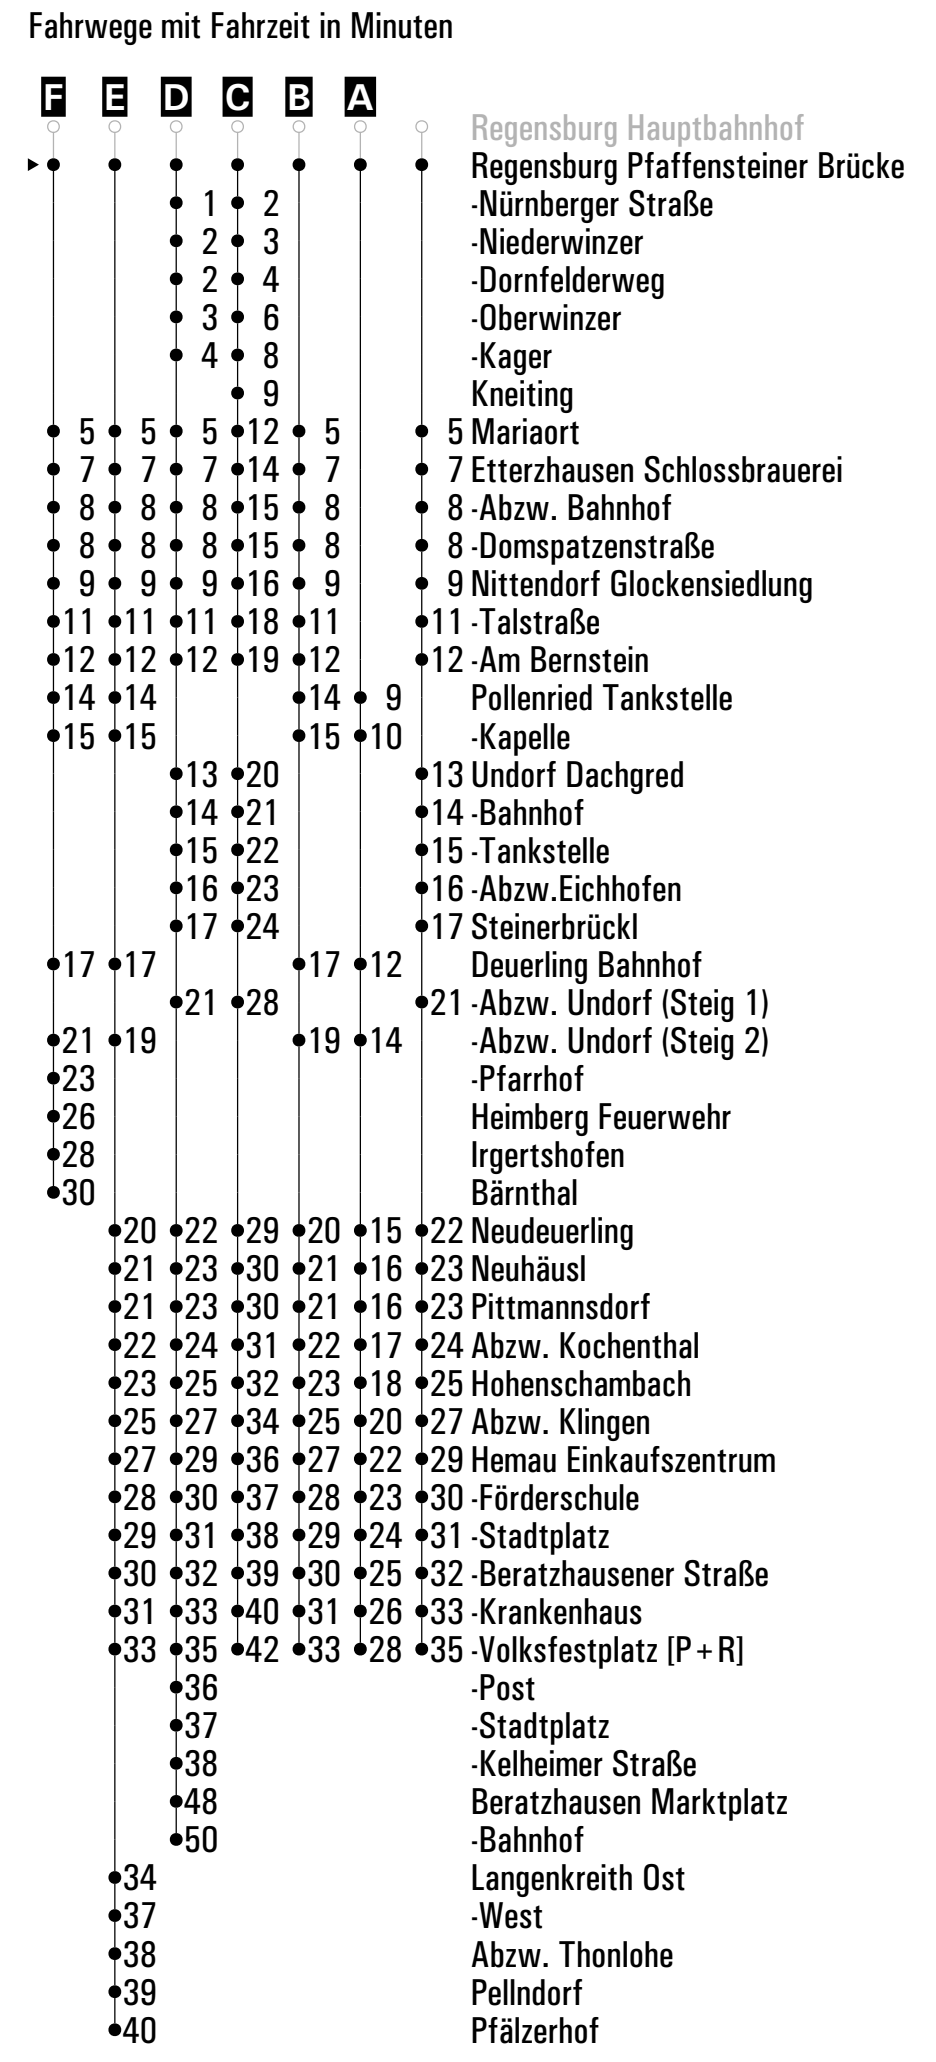

RVV 28 ^H Regensburg Pfaffensteiner Brücke ▶ Hemau Volksfestplatz [P+R]

	Montag - Freitag	Samstag	Sonn-/Feiertag		
05	47^s				
06					
07	02				
08	02	02			
09	02	02	43^C		
10	02	02			
11	02	02	43^C		
12	02	32^B	02		
13	02	35^{A/S28}_s	35^F_s	02	43^C
14	02	30^{A/S28}_{nSF}	02		
15	02	32	45^{A/S28}_{nSF}	02	43^C
16	02	32^B	45^{A/S28}_{nSF}	02	
17	02	32^E	45^{A/S28}_{nSF}	02	43^C
18	02	32^B		02	
19	02	32		02	43^C
20	02	32		32	
21					
22					
23	02			02	
00	32^{FR}			32	
01	52^{D/FR}_{N28}			52^D_{N28}	

Am 24.12. und 31.12. Verkehr wie an Samstagen falls diese Tage nicht auf einen Sonntag fallen. Gültig ab 15.12.2024
Einschränkungen hierzu entnehmen Sie bitte der Tagespresse oder unter www.rvv.de

A - F = Fahrwege   **S28** = Schnellbus   **nSF** = nicht in den Sommerferien   **s** = nur an Schultagen   **FR** = nur freitags
N28 = RVV Nachtbus N28