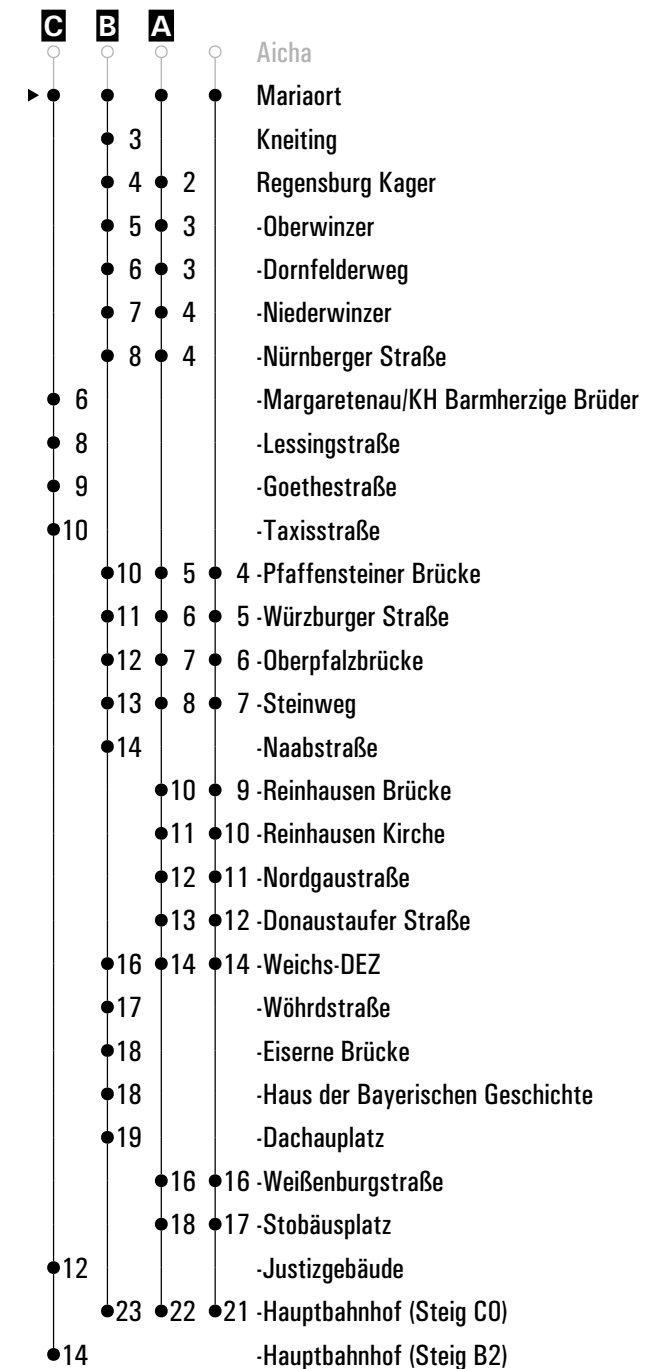

Montag - Freitag						Samstag	Sonn-/Feiertag	
06	13	36	41^C						
07	02^S	09^S	12	15^S	21	40	13		
08	13	43					13		
09	13	43					13		02^B
10	13						22		
11	13						13		02^B
12	13						13		
13	13						13		02^B
14	13						13		
15	13						13		02^B
16	13						13		
17	13						13		02^B
18	13						13		
19	13	43					13		02^B
20							13		
21									
22	13^A						13^A		
23									
00	43^{A|FR}_{N28}						43^A_{N28}		

Fahrwege mit Fahrzeit in Minuten

Am 24.12. und 31.12. Verkehr wie an Samstagen falls diese Tage nicht auf einen Sonntag fallen. Einschränkungen hierzu entnehmen Sie bitte der Tagespresse oder unter www.rvv.de

Gültig ab 15.12.2024

A - C = Fahrwege   **N28** = RVV Nachtbus N28   **S** = nur an Schultagen   **FR** = nur freitags