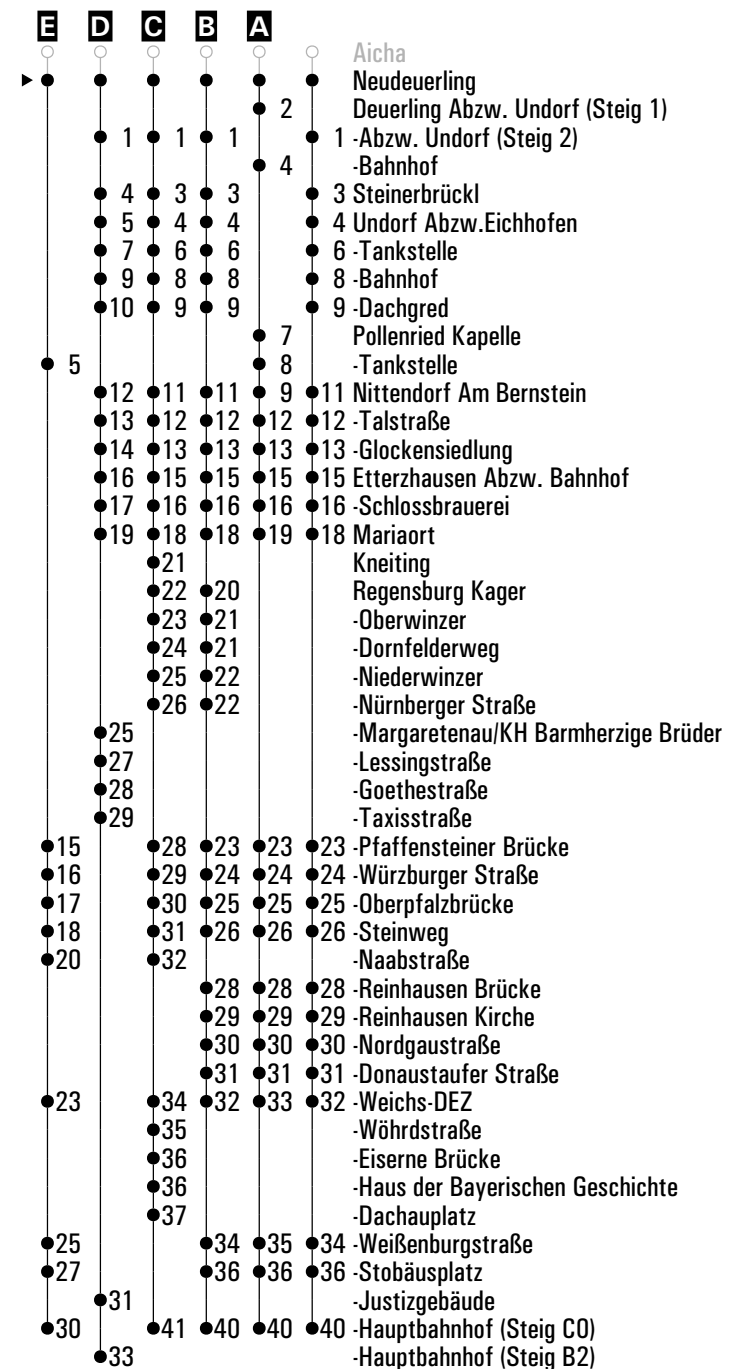

Montag - Freitag					Samstag	Sonn-/Feiertag
05	58						
06	17^A	22^D	42^A_S	45^E_{S28}	54	55	
07	00^A	23	55			55	
08	25^A	55				55	44^C
09	25^A	55					
10	55					55	44^C
11	55					55	
12	55					55	44^C
13	55					55	
14	55					55	44^C
15	55					55	
16	55					55	44^C
17	55					55	
18	55					55	44^C
19	25					55	
20							
21	55^B					55^B	
22							
23							
00	25^{B,FR}_{N28}					25^B_{N28}	

Fahrwege mit Fahrzeit in Minuten

Am 24.12. und 31.12. Verkehr wie an Samstagen falls diese Tage nicht auf einen Sonntag fallen. Gültig ab 15.12.2024
Einschränkungen hierzu entnehmen Sie bitte der Tagespresse oder unter www.rvv.de

A - E = Fahrwege **N28** = RVV Nachtbus N28 **S28** = Schnellbus **S** = nur an Schultagen **FR** = nur freitags