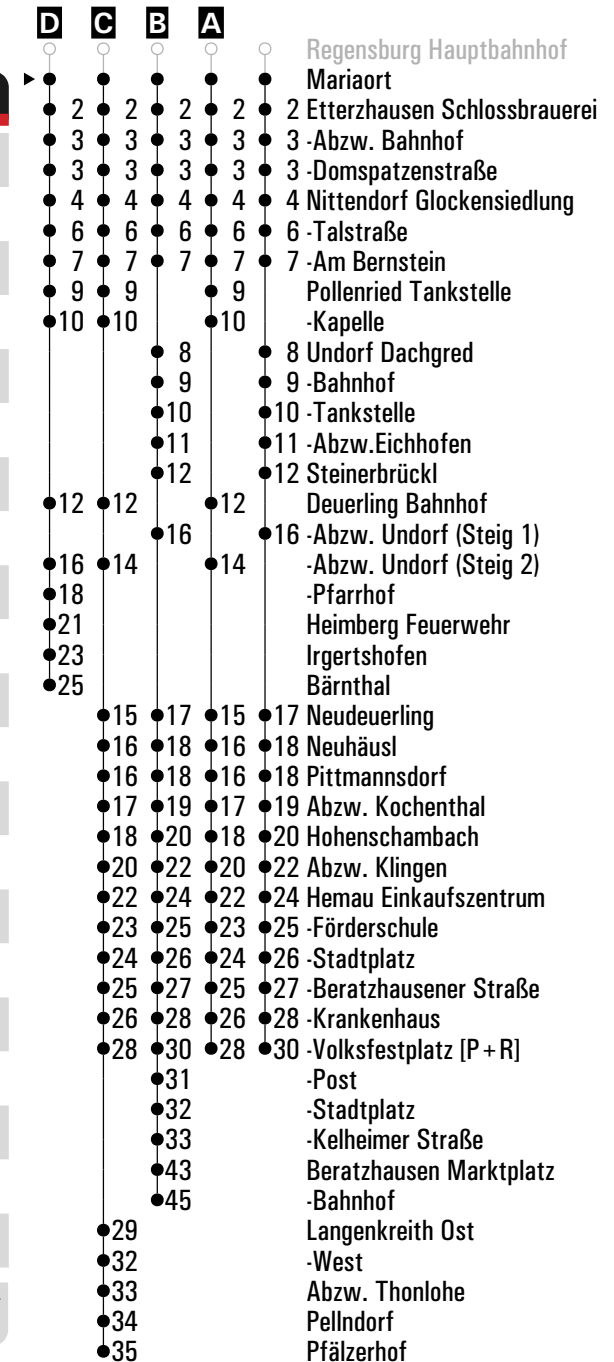

Montag - Freitag	Samstag	Sonn-/Feiertag
05	52^s		
06			
07	07		
08	07	07	
09	07	07	55
10	07	07	
11	07	07	55
12	07	37^A	07
13	07	40^D_s	07
14	07		07
15	07	37	07
16	07	37^A	07
17	07	37^C	07
18	07	37^A	07
19	07	37	07
20	07	37	37
21			
22			
23	07		07
00	37^{FR}	37	
01	57^{B/FR}_{N28}	57^B_{N28}	

Fahrwege mit Fahrzeit in Minuten

Am 24.12. und 31.12. Verkehr wie an Samstagen falls diese Tage nicht auf einen Sonntag fallen. Einschränkungen Gültig ab 15.12.2024 hierzu entnehmen Sie bitte der Tagespresse oder unter www.rvv.de

A-D = Fahrwege   **N28** = RVV Nachtbus N28   **s** = nur an Schultagen   **FR** = nur freitags