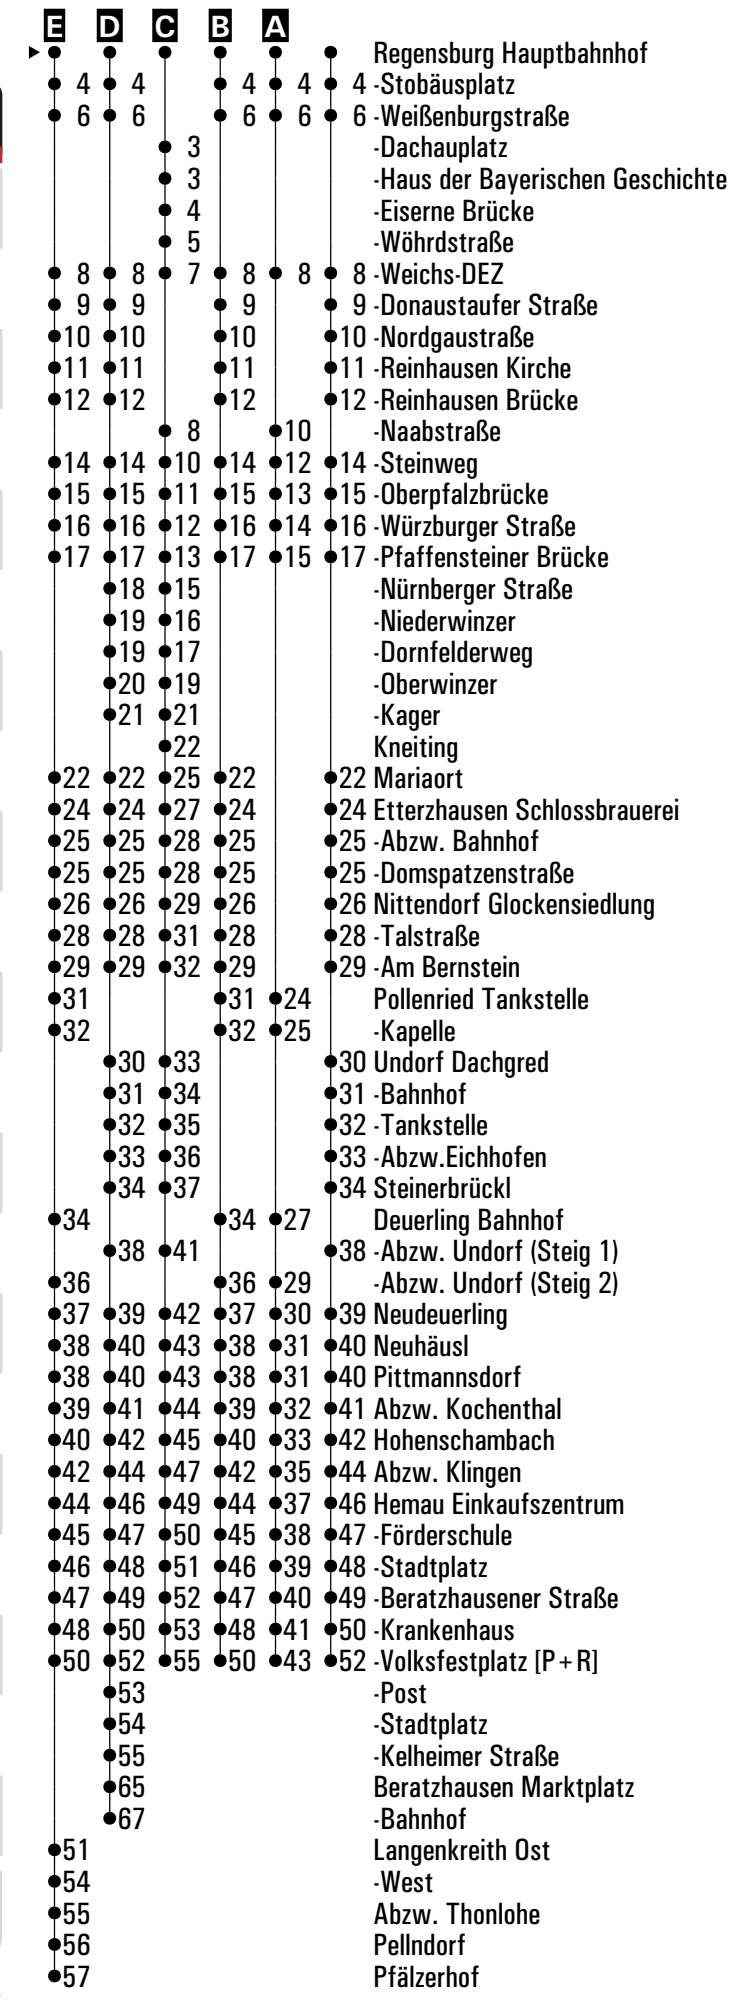

**N28** = RVV Nachtbus N28      **s** = nur an Schultagen      **FR** = nur freitags

	Montag - Freitag	Samstag	Sonn-/Feiertag	
05	30 <sup>s</sup>			
06	45			
07	45	45		
08	45	45		
09	45	45	30 <sup>C</sup>	
10	45	45		
11	45	45	30 <sup>C</sup>	
12	15 <sup>B</sup>	45		
13	20 <sup>A/S28</sup> s	45	30 <sup>C</sup>	
14	15 <sup>A/S28</sup> nSF	45		
15	15	30 <sup>A/S28</sup> nSF	45	30 <sup>C</sup>
16	15 <sup>B</sup>	30 <sup>A/S28</sup> nSF	45	
17	15 <sup>E</sup>	30 <sup>A/S28</sup> nSF	45	30 <sup>C</sup>
18	15 <sup>B</sup>	45	45	
19	15	45		30 <sup>C</sup>
20	15		15	
21				
22	45		45	
23				
00	15 <sup>FR</sup>		15	
01	35 <sup>D/FR</sup> N28		35 <sup>D</sup> N28	