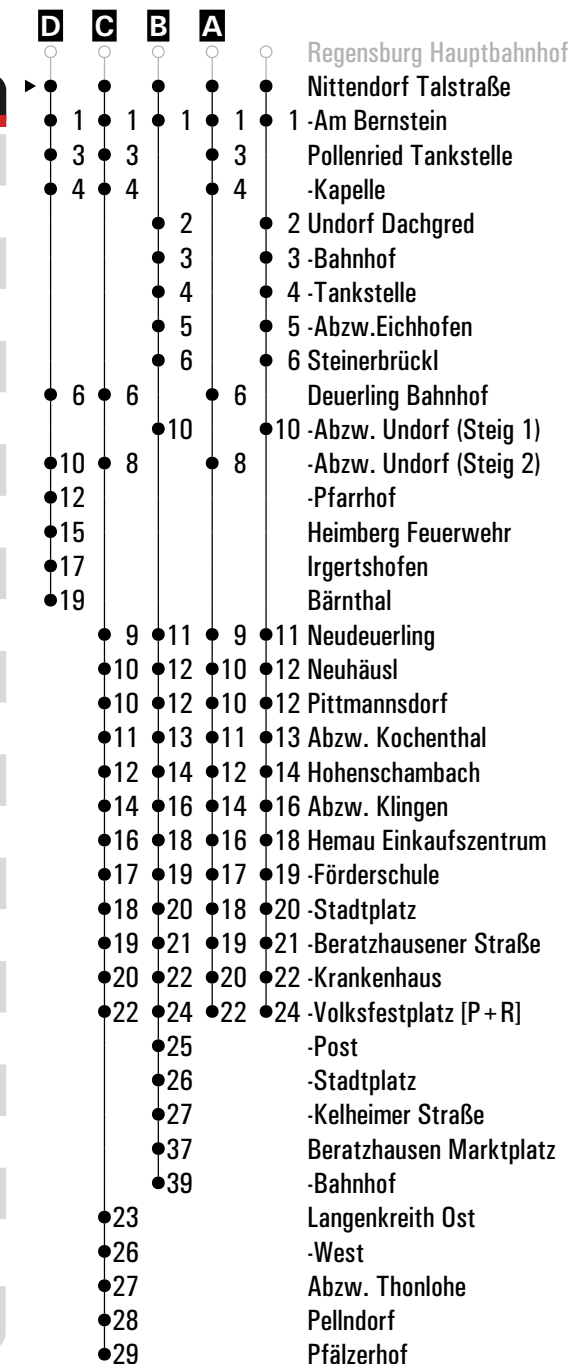

Montag - Freitag	Samstag	Sonn-/Feiertag
05	58^s		
06			
07	13		
08	13	13	
09	13	13	
10	13	13	01
11	13	13	
12	13	43^A	01
13	13	46^{D_s}	
14	13	13	01
15	13	43	
16	13	43^A	01
17	13	43^C	
18	13	43^A	01
19	13	43	
20	13	43	01
21			
22			
23	13	13	
00	43^{FR}	43	
01			
02	03^{B/FR N28}	03^{B N28}	

Fahrwege mit Fahrzeit in Minuten

Am 24.12. und 31.12. Verkehr wie an Samstagen falls diese Tage nicht auf einen Sonntag fallen. Einschränkungen hierzu entnehmen Sie bitte der Tagespresse oder unter www.rvv.de Gültig ab 15.12.2024

A-D = Fahrwege **N28** = RVV Nachtbus N28 **s** = nur an Schultagen **FR** = nur freitags