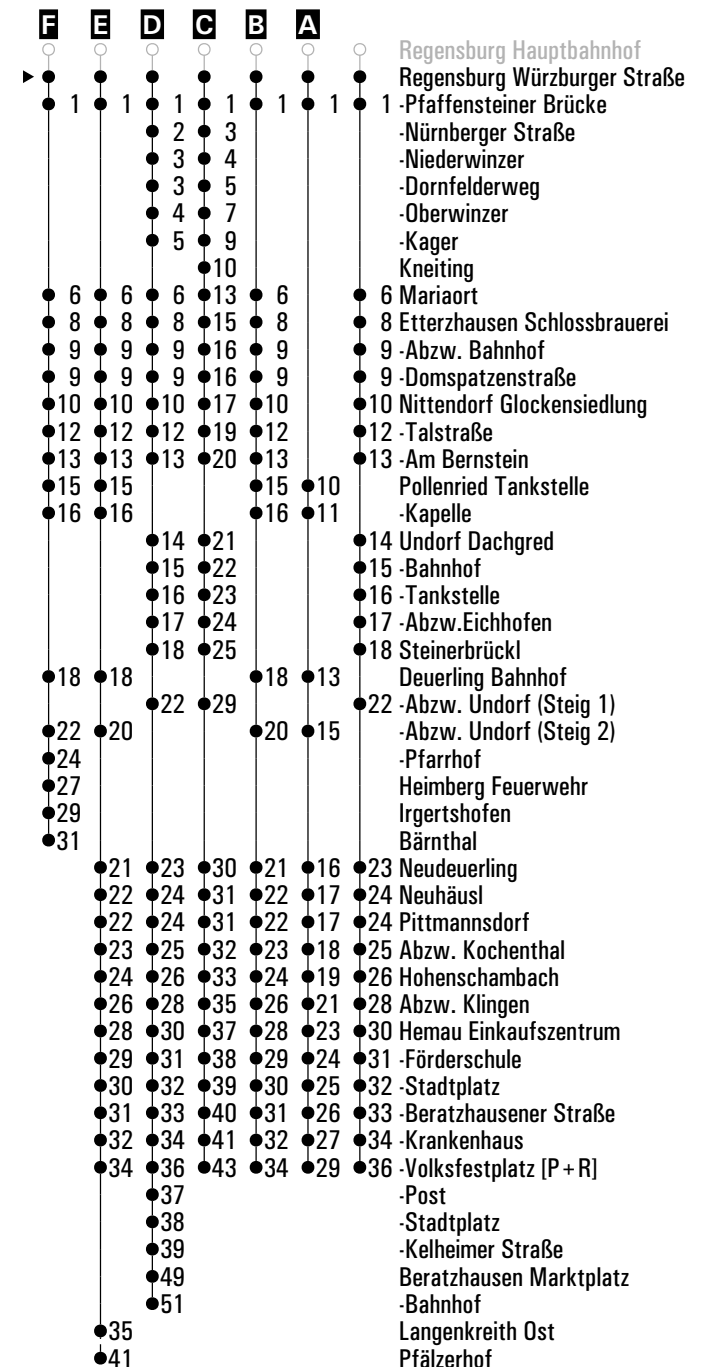

Montag - Freitag	Samstag	Sonn-/Feiertag	
05	46^S			
06				
07	01			
08	01	01		
09	01	01	42^C	
10	01	01		
11	01	01	42^C	
12	01	31^B	01	
13	01	34^{A S28 S}	34^{F S}	42^C
14	01	29^{A S28 nSF}	01	
15	01	31	44^{A S28 nSF}	42^C
16	01	31^B	44^{A S28 nSF}	01
17	01	31^E	44^{A S28 nSF}	42^C
18	01	31^B		01
19	01	31		42^C
20	01	31	31	
21				
22				
23	01		01	
00	31^{FR}		31	
01	51^{D FR N28}		51^{D N28}	

Am 24.12. und 31.12. Verkehr wie an Samstagen falls diese Tage nicht auf einen Sonntag fallen.
Einschränkungen hierzu entnehmen Sie bitte der Tagespresse oder unter www.rvv.de

Gültig ab 15.12.2024

A - F = Fahrwege   **S28** = Schnellbus   **S** = nur an Schultagen   **FR** = nur freitags
N28 = RVV Nachtbus N28   **nSF** = nicht in den Sommerferien

Fahrwege mit Fahrzeit in Minuten