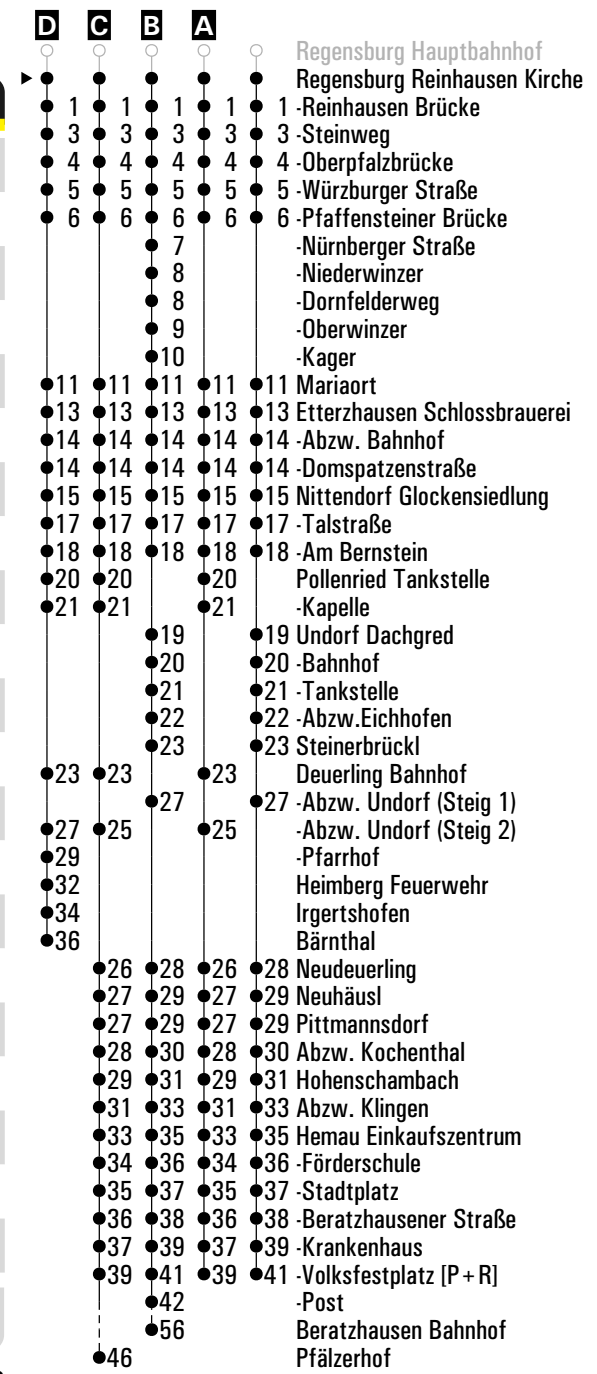

Montag - Freitag					Samstag				
05	41^S									
06	56									
07	56					56				
08	56					56				
09	56					56				
10	56					56				
11	56					56				
12	26^A	56				56				
13	29^D_S	56				56				
14	56					56				
15	26	56				56				
16	26^A	56				56				
17	26^C	56				56				
18	26^A	56				56				
19	26	56								
20	26					26				
21										
22	56					56				
23										
00	26^{FR}					26				
01	46^{B/FR}_{N28}					46^B_{N28}				

Fahrwege mit Fahrzeit in Minuten

Am 24.12. und 31.12. Verkehr wie an Samstagen falls diese Tage nicht auf einen Sonntag fallen. Einschränkungen Gültig ab 15.12.2024
hierzu entnehmen Sie bitte der Tagespresse oder unter www.rvv.de

A-D = Fahrwege   **N28** = RVV Nachtbus N28   **S** = nur an Schultagen   **FR** = nur freitags