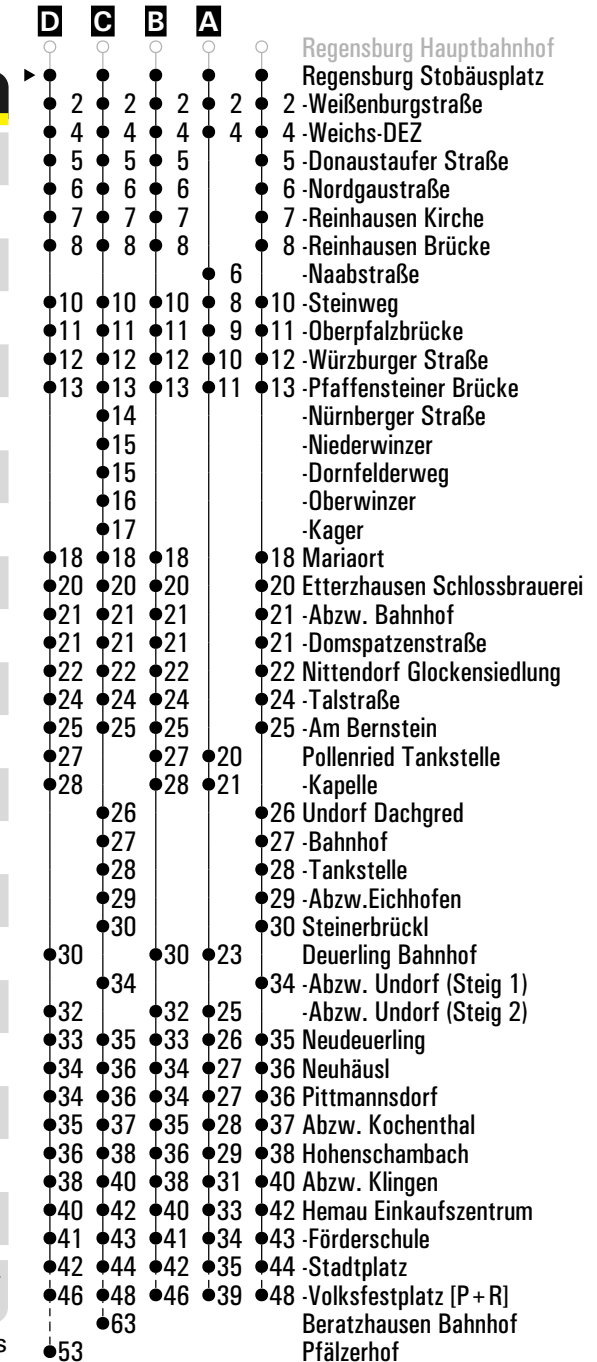

Montag - Freitag			Samstag		
05	34^S					
06	49					
07	49			49		
08	49			49		
09	49			49		
10	49			49		
11	49			49		
12	19^B	49		49		
13	24^{A S28}_s	49		49		
14	19^{A S28}_{nSF}	49		49		
15	19	34^{A S28}_{nSF}	49	49		
16	19^B	34^{A S28}_{nSF}	49	49		
17	19^D	34^{A S28}_{nSF}	49	49		
18	19^B	49		49		
19	19	49				
20	19			19		
21						
22	49			49		
23						
00	19^{FR}			19		
01	39^{C FR}_{N28}			39^C_{N28}		

Am 24.12. und 31.12. Verkehr wie an Samstagen falls diese Tage nicht auf einen Sonntag fallen. Einschränkungen Gültig ab 15.12.2024 hierzu entnehmen Sie bitte der Tagespresse oder unter www.rvv.de

A - D = Fahrwege **S28** = Schnellbus **nSF** = nicht in den Sommerferien **S** = nur an Schultagen **FR** = nur freitags
N28 = RVV Nachtbus N28