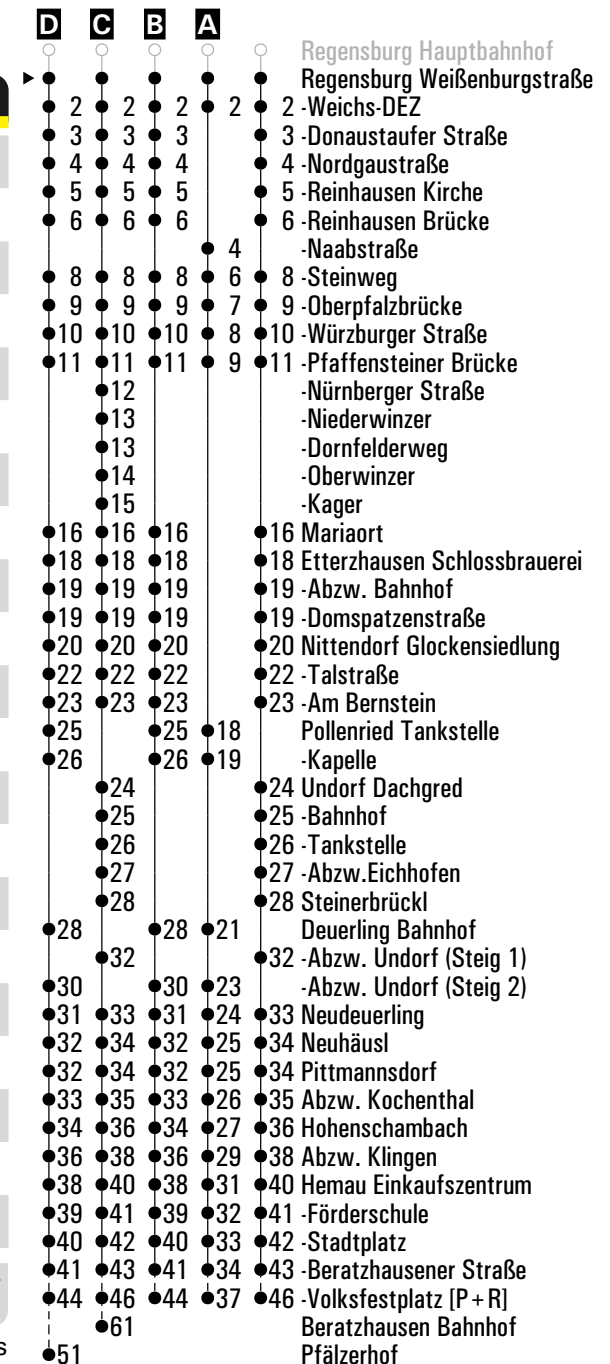

Montag - Freitag				Samstag			
05	36^S							
06	51							
07	51				51			
08	51				51			
09	51				51			
10	51				51			
11	51				51			
12	21^B	51			51			
13	26^{A S28}_S	51			51			
14	21^{A S28}_{nSF}	51			51			
15	21	36^{A S28}_{nSF}	51		51			
16	21^B	36^{A S28}_{nSF}	51		51			
17	21^D	36^{A S28}_{nSF}	51		51			
18	21^B	51			51			
19	21	51						
20	21				21			
21								
22	51				51			
23								
00	21^{FR}				21			
01	41^{C FR}_{N28}				41^C_{N28}			

Am 24.12. und 31.12. Verkehr wie an Samstagen falls diese Tage nicht auf einen Sonntag fallen. Einschränkungen Gültig ab 15.12.2024 hierzu entnehmen Sie bitte der Tagespresse oder unter www.rvv.de

A - D = Fahrwege   **S28** = Schnellbus   **nSF** = nicht in den Sommerferien   **S** = nur an Schultagen   **FR** = nur freitags
N28 = RVV Nachtbus N28