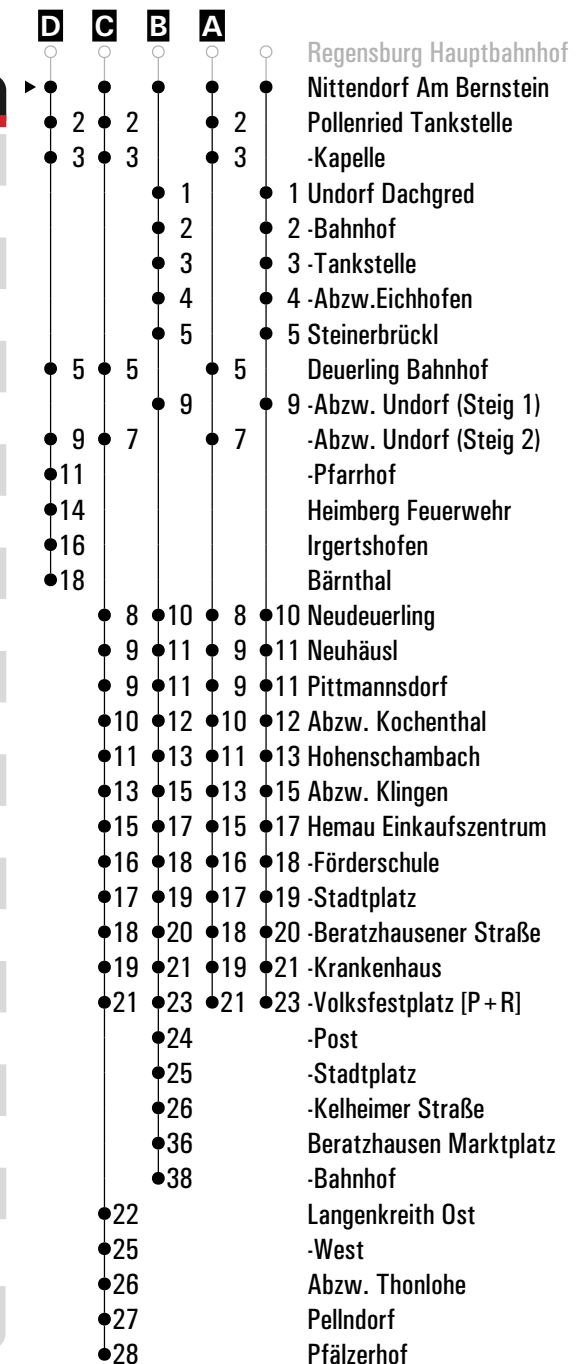

Montag - Freitag	Samstag	Sonn-/Feiertag
05	59^s		
06			
07	14		
08	14	14	
09	14	14	
10	14	14	02
11	14	14	
12	14 44^A	14	02
13	14 47^D_s	14	
14	14	14	02
15	14 44	14	
16	14 44^A	14	02
17	14 44^C	14	
18	14 44^A	14	02
19	14 44	14	
20	14 44	44	02
21			
22			
23	14	14	
00	44^{FR}	44	
01			
02	04^{B|FR}_{N28}	04^B_{N28}	

Fahrwege mit Fahrzeit in Minuten

Am 24.12. und 31.12. Verkehr wie an Samstagen falls diese Tage nicht auf einen Sonntag fallen. Einschränkungen Gültig ab 15.12.2024
hierzu entnehmen Sie bitte der Tagespresse oder unter www.rvv.de

A-D = Fahrwege   **N28** = RVV Nachtbus N28   **s** = nur an Schultagen   **FR** = nur freitags