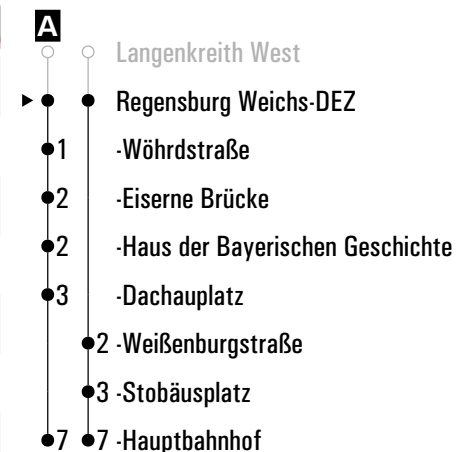

Fahrwege mit Fahrzeit in Minuten

	Montag - Freitag						Samstag			Sonn-/Feiertag	
06	27	50									
07	18^s	23^s	26	33^s	39	57	27				
08	27	57					27				
09	27	57					27			18^A	
10	27						36				
11	27						27			18^A	
12	27						27				
13	27						27			18^A	
14	27						27				
15	27						27			18^A	
16	27						27				
17	27						27			18^A	
18	27						27				
19	27	57					27			18^A	
20							27				
21											
22	27						27				
23											
00	57^{FR} N28						57^{N28}				

Am 24.12. und 31.12. Verkehr wie an Samstagen falls diese Tage nicht auf einen Sonntag fallen. Einschränkungen hierzu entnehmen Sie bitte der Tagespresse oder unter www.rvv.de Gültig ab 15.12.2024

A = fährt A   **N28** = RVV Nachtbus N28   **s** = nur an Schultagen   **FR** = nur freitags