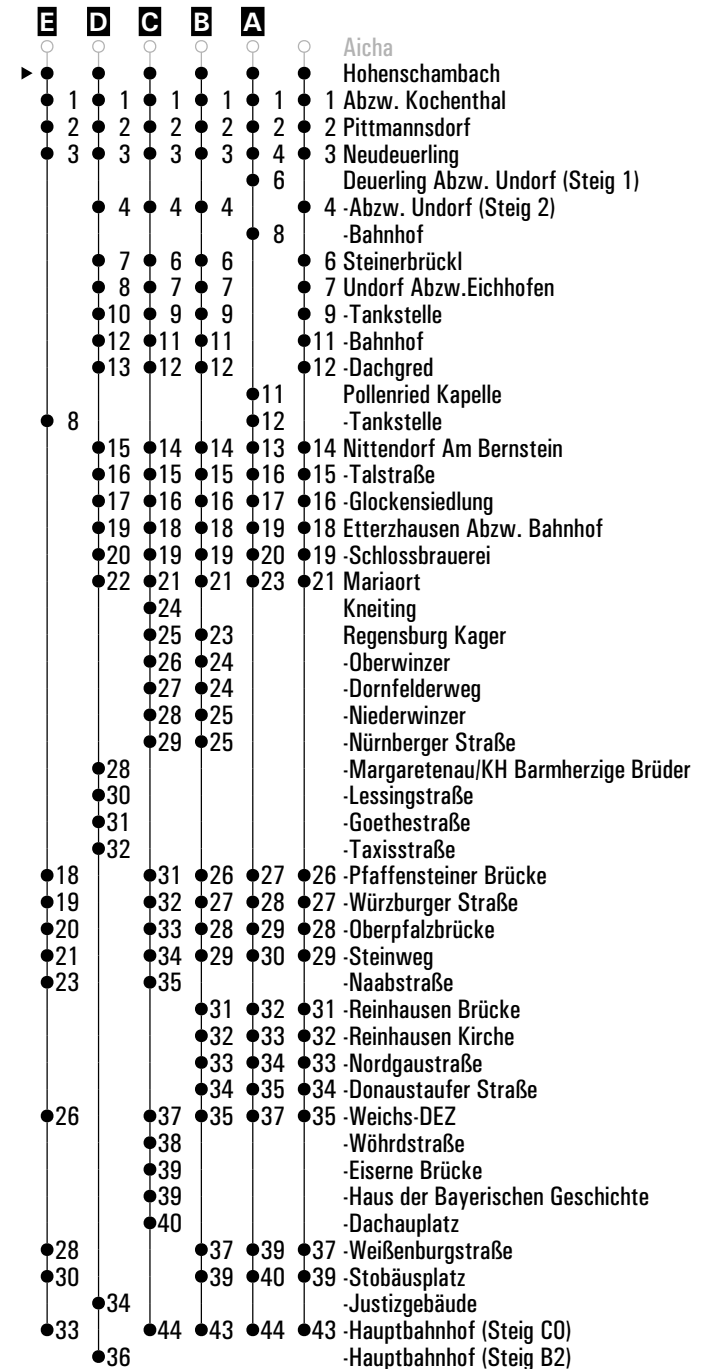

Montag - Freitag						Samstag	Sonn-/Feiertag
05	54							
06	13^A	19^D	38^A_S	42^E_{S28}	51	56^A	52	
07	19	52					52	
08	22^A	52					52 41^C	
09	22^A	52						
10	52						52 41^C	
11	52						52	
12	52						52 41^C	
13	52						52	
14	52						52 41^C	
15	52						52	
16	52						52 41^C	
17	52						52	
18	52						52 41^C	
19	22						52	
20								
21	52^B						52^B	
22								
23								
00	22^B_{FR}_{N28}						22^B_{N28}	

Am 24.12. und 31.12. Verkehr wie an Samstagen falls diese Tage nicht auf einen Sonntag fallen.
Einschränkungen hierzu entnehmen Sie bitte der Tagespresse oder unter www.rvv.de

Gültig ab 15.12.2024

A - E = Fahrwege **N28** = RVV Nachtbus N28 **S28** = Schnellbus **S** = nur an Schultagen **FR** = nur freitags

Info: RVV-Kundenzentrum, Hemauerstr. 1, 93047 Regensburg, 0941-20 49 55 55, www.rvv.de, Änderungen vorbehalten.

Fahrwege mit Fahrzeit in Minuten