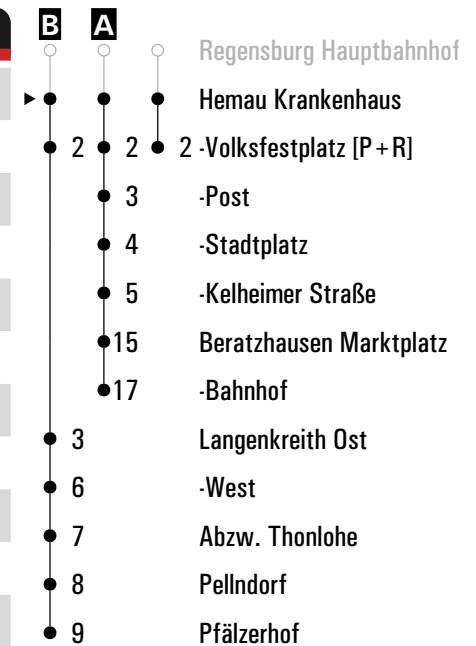

Fahrwege mit Fahrzeit in Minuten

	Montag - Freitag				Samstag				Sonn-/Feiertag				
06	20^s												
07	35												
08	35				35								
09	35				35								
10	35				35				23				
11	35				35								
12	35				35				23				
13	03	35			35								
14	01^{S28}_s	35	56^{S28}_{nSF}		35				23				
15	35				35								
16	05	11^{S28}_{nSF}	35	38	35				23				
17	03	11^{S28}_{nSF}	35	38	35								
18	03^B	11^{S28}_{nSF}	35	38	35				23				
19	03	35			35								
20	05	35							23				
21	05				05								
22													
23	35				35								
00													
01	05^{FR}				05								
02	25^{A/FR}_{N28}				25^A_{N28}								

Am 24.12. und 31.12. Verkehr wie an Samstagen falls diese Tage nicht auf einen Sonntag fallen. Einschränkungen hierzu entnehmen Sie bitte der Tagespresse oder unter www.rvv.de Gültig ab 15.12.2024

A - B = Fahrwege   **S28** = Schnellbus   **nSF** = nicht in den Sommerferien   **s** = nur an Schultagen   **FR** = nur freitags
N28 = RVV Nachtbus N28