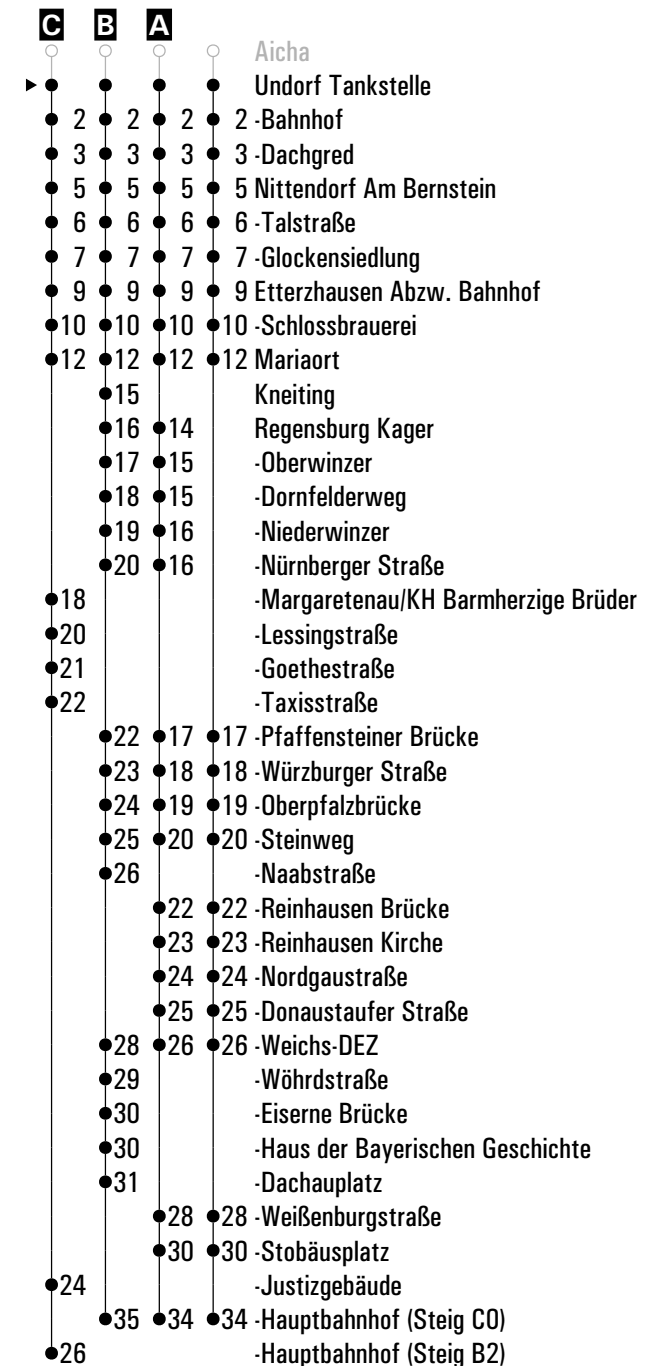

Uhr	Montag - Freitag			Samstag			Sonn-/Feiertag												
	06	07	08	09	10	11	12	13	14	15	16	17	18	19	20	21	22	23	00
	03	29^C	57^S																
		00	28		01														
	08	01			01							50^B							
	09	01			01														
	10	01			10							50^B							
	11	01			01														
	12	01			01							50^B							
	13	01			01														
	14	01			01							50^B							
	15	01			01														
	16	01			01							50^B							
	17	01			01														
	18	01			01							50^B							
	19	01	31		01														
	20				01														
	21																		
	22	01^A			01^A														
	23																		
	00	31^{A|FR} ^{N28}			31^A ^{N28}														

Am 24.12. und 31.12. Verkehr wie an Samstagen falls diese Tage nicht auf einen Sonntag fallen.
Einschränkungen hierzu entnehmen Sie bitte der Tagespresse oder unter www.rvv.de

Gültig ab 15.12.2024

A - C = Fahrwege   **N28** = RVV Nachtbus N28   **s** = nur an Schultagen   **FR** = nur freitags

Fahrwege mit Fahrzeit in Minuten