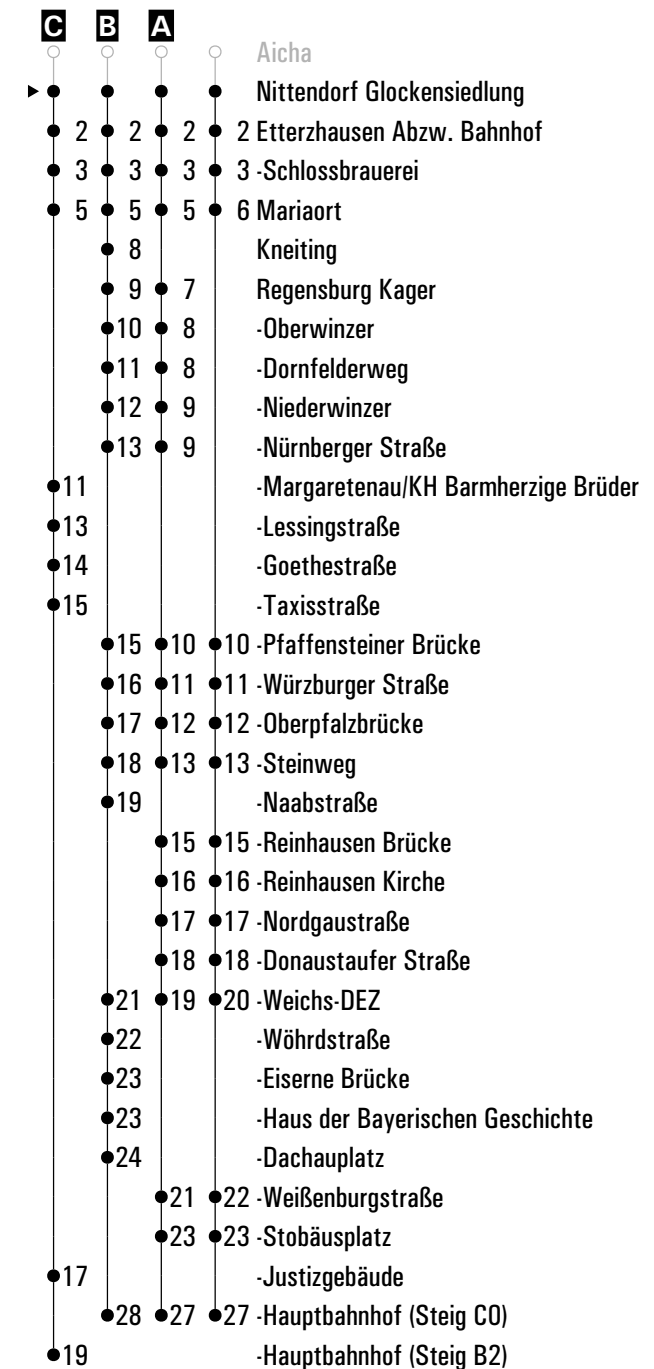

Montag - Freitag					Samstag			Sonn-/Feiertag	
06	08	30	36^C	55^S						
07	04^S	07	08^S	14	34	08				
08	08	38				08			57^B	
09	08	38				08				
10	08					17			57^B	
11	08					08				
12	08					08			57^B	
13	08					08				
14	08					08			57^B	
15	08					08				
16	08					08			57^B	
17	08					08				
18	08					08			57^B	
19	08	38				08				
20						08				
21										
22	08^A					08^A				
23										
00	38^{A|FR} N28					38^A N28				

Fahrwege mit Fahrzeit in Minuten

Am 24.12. und 31.12. Verkehr wie an Samstagen falls diese Tage nicht auf einen Sonntag fallen. Gültig ab 15.12.2024
Einschränkungen hierzu entnehmen Sie bitte der Tagespresse oder unter www.rvv.de

A - C = Fahrwege   **N28** = RVV Nachtbus N28   **S** = nur an Schultagen   **FR** = nur freitags