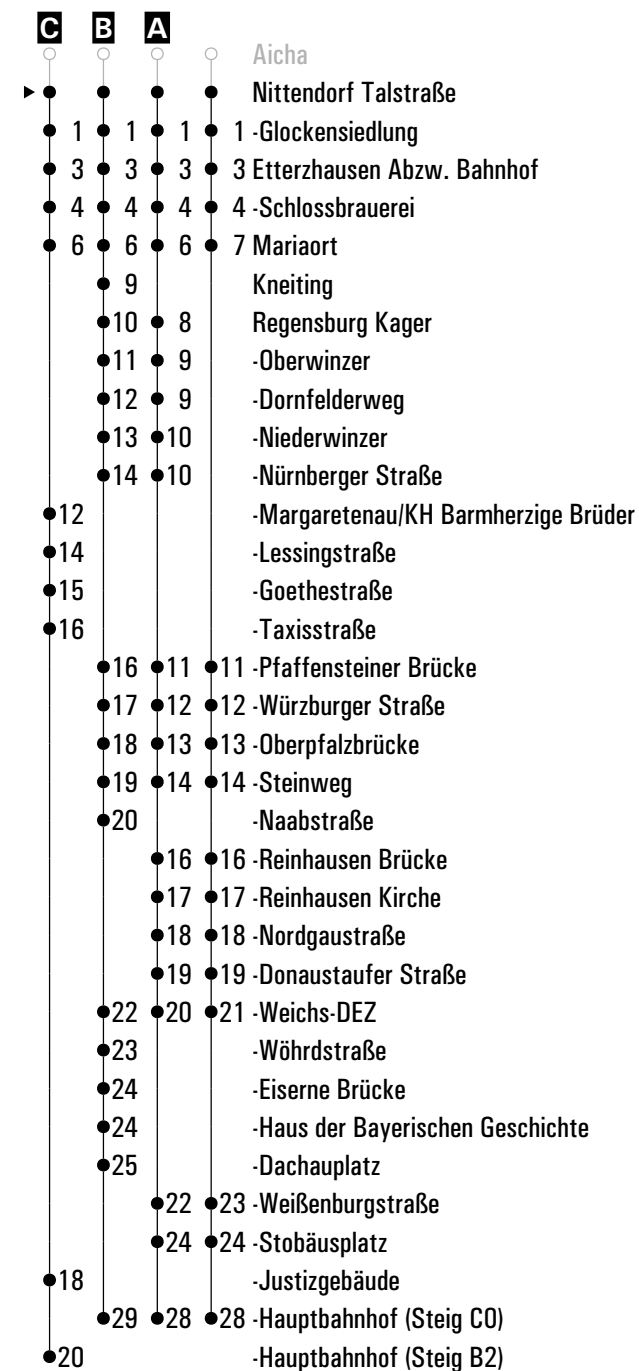

Montag - Freitag					Samstag			Sonn-/Feiertag	
06	07	29	35^C	54^S						
07	03^S	06	07^S	13	33	07				
08	07	37				07			56^B	
09	07	37				07				
10	07					16			56^B	
11	07					07				
12	07					07			56^B	
13	07					07				
14	07					07			56^B	
15	07					07				
16	07					07			56^B	
17	07					07				
18	07					07			56^B	
19	07	37				07				
20						07				
21										
22	07^A					07^A				
23										
00	37^{A|FR} N28					37^A N28				

Am 24.12. und 31.12. Verkehr wie an Samstagen falls diese Tage nicht auf einen Sonntag fallen.
Einschränkungen hierzu entnehmen Sie bitte der Tagespresse oder unter www.rvv.de

Gültig ab 15.12.2024

A - C = Fahrwege   **N28** = RVV Nachtbus N28   **S** = nur an Schultagen   **FR** = nur freitags

Fahrwege mit Fahrzeit in Minuten