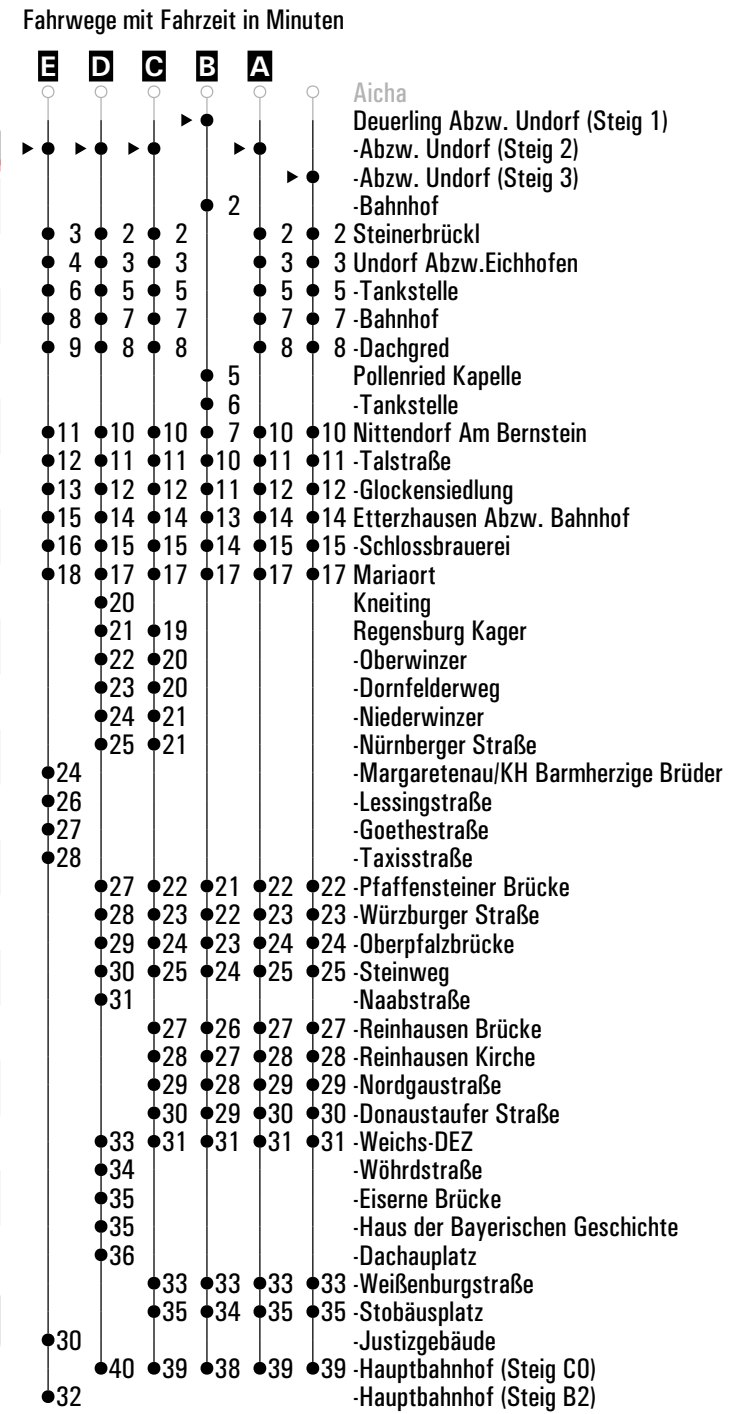

Montag - Freitag					Samstag	Sonn-/Feiertag
05	59^A₂						
06	19^B₁	23^E₂	44^B_s¹	52^s	55^A₂	56^A₂	
07	02^B₁	24^A₂	56^A₂			56^A₂	
08	26^B₁	56^A₂				56^A₂	45^D₂
09	26^B₁	56^A₂					
10	56^A₂					05^A₂	45^D₂
11	56^A₂					56^A₂	
12	56^A₂					56^A₂	45^D₂
13	56^A₂					56^A₂	
14	56^A₂					56^A₂	45^D₂
15	56^A₂					56^A₂	
16	56^A₂					56^A₂	45^D₂
17	56^A₂					56^A₂	
18	56^A₂					56^A₂	45^D₂
19	26^A₂					56^A₂	
20							
21	56^C₂					56^C₂	
22							
23							
00	26^C₂ FRIN28					26^C₂ N28	

Am 24.12. und 31.12. Verkehr wie an Samstagen falls diese Tage nicht auf einen Sonntag fallen. Gültig ab 15.12.2024
Einschränkungen hierzu entnehmen Sie bitte der Tagespresse oder unter www.rvv.de

A - E = Fahrwege   **2** = Abfahrt an Steig 2   **s** = nur an Schultagen   **FR** = nur freitags
1 = Abfahrt an Steig 1   **N28** = RVV Nachtbus N28