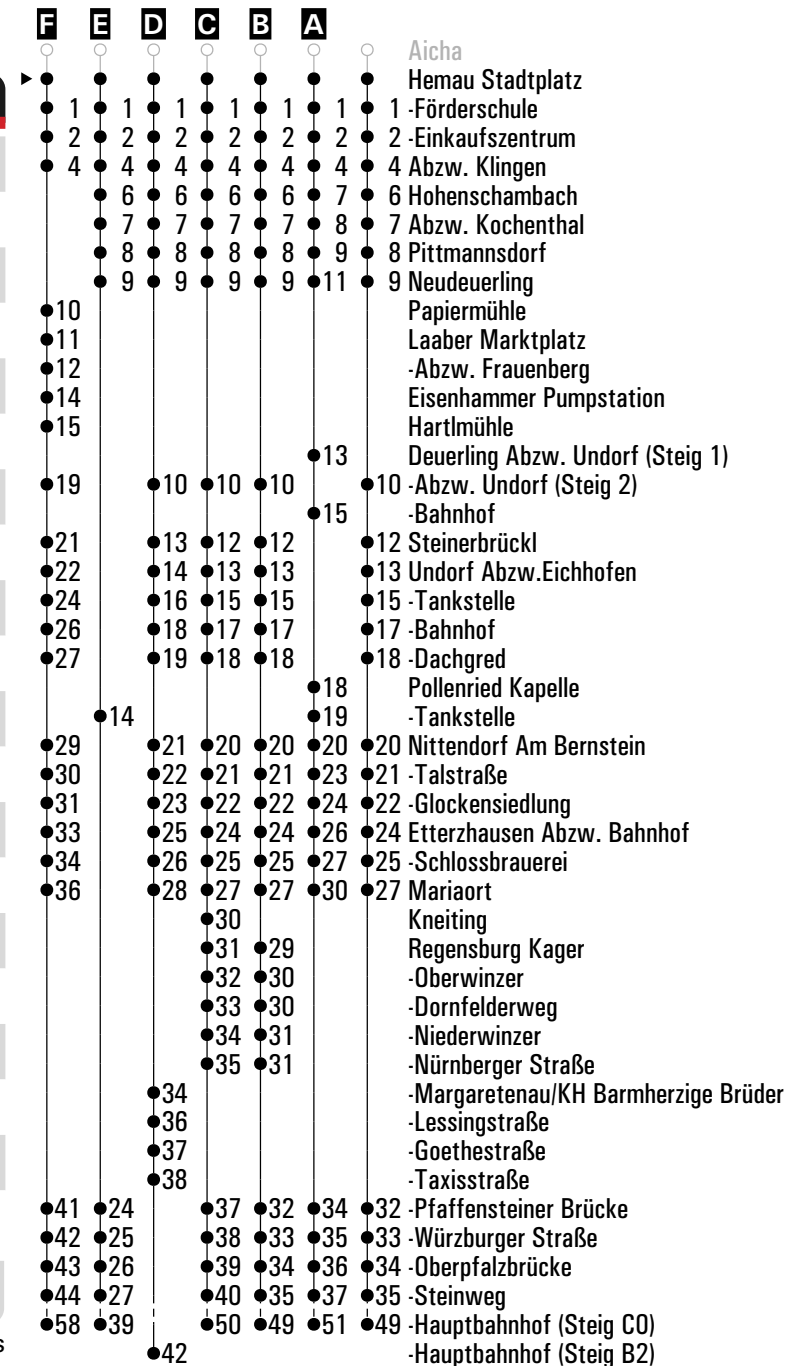

Gültig ab 15.12.2024

**A - E** = Fahrwege    **N28** = RVV Nachtbus N28    **S28** = Schnellbus    **S** = nur an Schultagen    **FR** = nur freitags

	Montag - Freitag						Samstag	Sonn-/Feiertag
05	46							
06	06 <sup>A</sup>	13 <sup>D</sup>	31 <sup>A</sup> <sub>S</sub>	36 <sup>E</sup> <sub>S28</sub>	45	49 <sup>A</sup>	46	
07	12	46					46	
08	16 <sup>A</sup>	46					35 <sup>C</sup>	
09	16 <sup>A</sup>	46					46 <sup>E</sup>	
10	46						46	
11	46						35 <sup>C</sup>	
12	46						46	
13	46						35 <sup>C</sup>	
14	46						46	
15	46						35 <sup>C</sup>	
16	46						46	
17	46						35 <sup>C</sup>	
18	46						46	
19	16						35 <sup>C</sup>	
20							46	
21	46 <sup>B</sup>						46 <sup>B</sup>	
22								
23								
00	16 <sup>B</sup> <sub>FR</sub> <sub>N28</sub>						16 <sup>B</sup> <sub>N28</sub>	