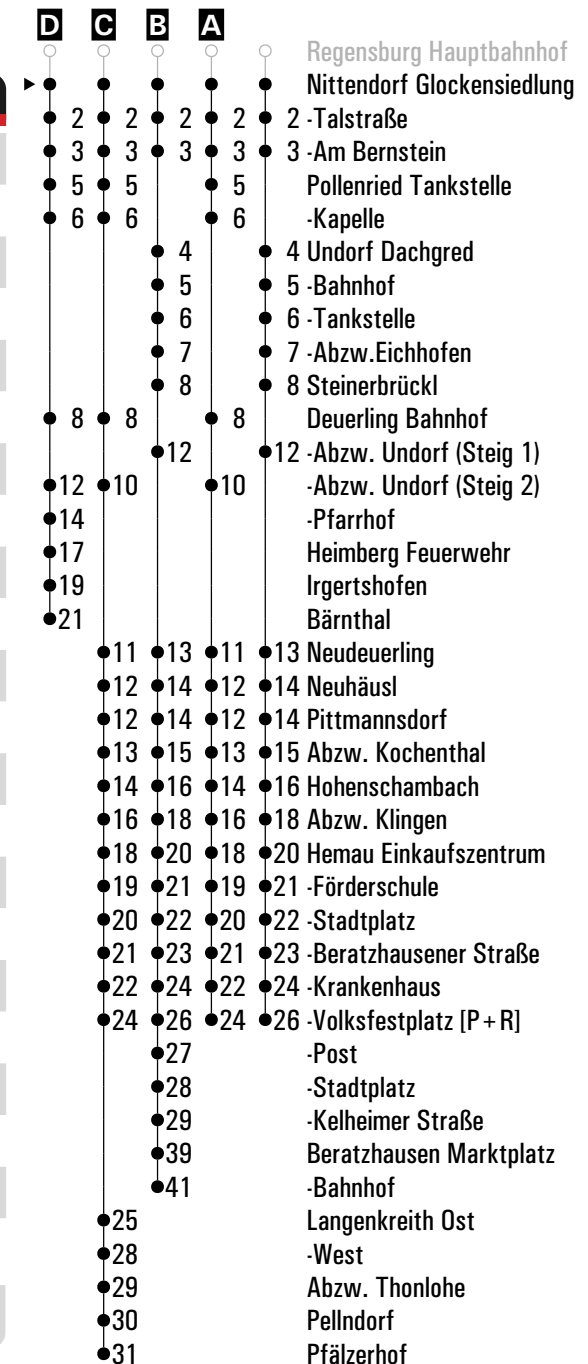

Montag - Freitag	Samstag	Sonn-/Feiertag
05	56^s		
06			
07	11		
08	11	11	
09	11	11	59
10	11	11	
11	11	11	59
12	11 41^A	11	
13	11 44^D_s	11	59
14	11	11	
15	11 41	11	59
16	11 41^A	11	
17	11 41^C	11	59
18	11 41^A	11	
19	11 41	11	59
20	11 41	41	
21			
22			
23	11	11	
00	41^{FR}	41	
01			
02	01^{B/FR}_{N28}	01^B_{N28}	

Fahrwege mit Fahrzeit in Minuten

Am 24.12. und 31.12. Verkehr wie an Samstagen falls diese Tage nicht auf einen Sonntag fallen. Einschränkungen Gültig ab 15.12.2024
hierzu entnehmen Sie bitte der Tagespresse oder unter www.rvv.de

A-D = Fahrwege   **N28** = RVV Nachtbus N28   **s** = nur an Schultagen   **FR** = nur freitags