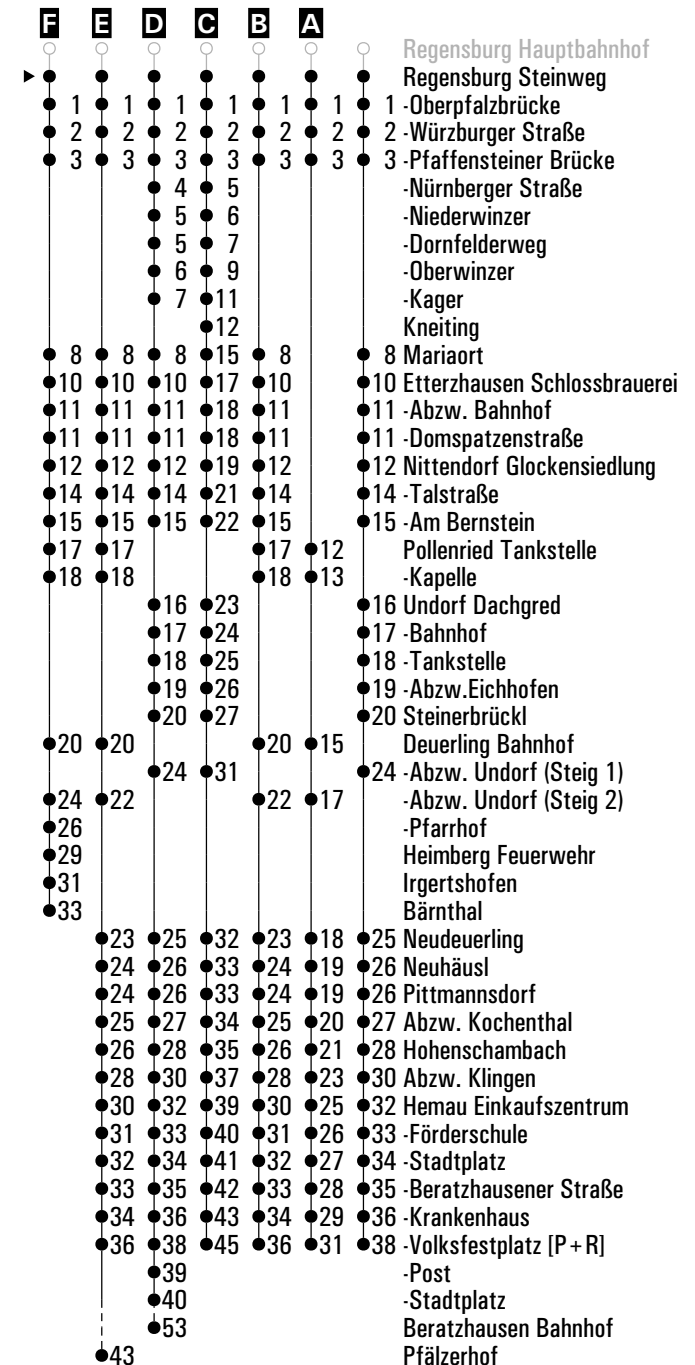

Montag - Freitag	Samstag	Sonn-/Feiertag
05	44^S		
06	59		
07	59	59	
08	59	59	
09	59	59	40^C
10	59	59	
11	59	59	40^C
12	29^B	59	
13	32^{A S28 s}	32^{F s}	59
14	27^{A S28 nSF}	59	
15	29	42^{A S28 nSF}	59
16	29^B	42^{A S28 nSF}	59
17	29^E	42^{A S28 nSF}	59
18	29^B	59	
19	29	59	40^C
20	29	29	
21			
22	59	59	
23			
00	29^{FR}	29	
01	49^{D FR N28}	49^{D N28}	

Am 24.12. und 31.12. Verkehr wie an Samstagen falls diese Tage nicht auf einen Sonntag fallen.
Einschränkungen hierzu entnehmen Sie bitte der Tagespresse oder unter www.rvv.de

Gültig ab 15.12.2024

A - F = Fahrwege   **S28** = Schnellbus   **s** = nur an Schultagen   **FR** = nur freitags
N28 = RVV Nachtbus N28   **nSF** = nicht in den Sommerferien

Fahrwege mit Fahrzeit in Minuten