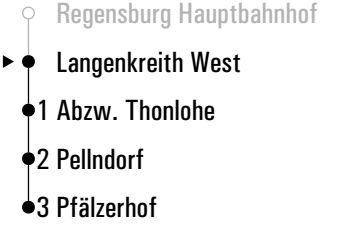

Montag - Freitag

13																					
14																					
15																					
16																					
17																					
18	09																				
19																					
20																					
21																					
22																					
23																					

Fahrwege mit Fahrzeit in Minuten

Am 24.12. und 31.12. Verkehr wie an Samstagen falls diese Tage nicht auf einen Sonntag fallen. Einschränkungen hierzu entnehmen Sie Gültig ab 15.12.2024 bitte der Tagespresse oder unter www.rvv.de