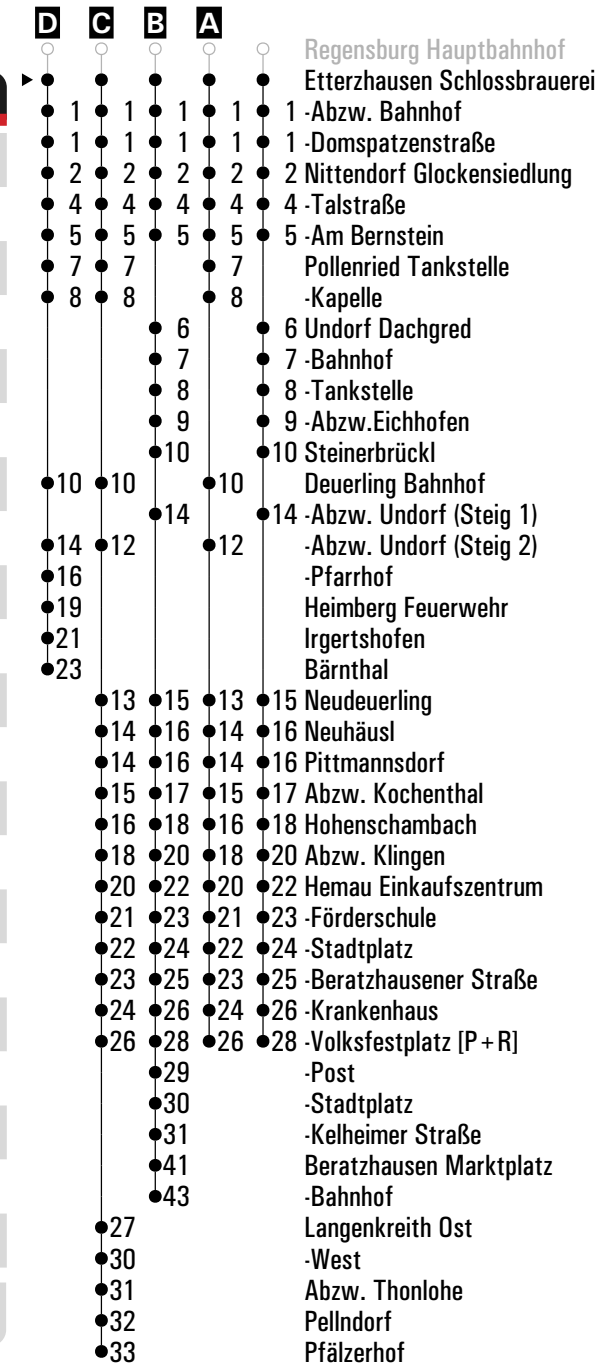

Montag - Freitag	Samstag	Sonn-/Feiertag
05	54^S		
06			
07	09		
08	09	09	
09	09	09	57
10	09	09	
11	09	09	57
12	09	39^A	09
13	09	42^D_S	57
14	09		09
15	09	39	57
16	09	39^A	09
17	09	39^C	57
18	09	39^A	09
19	09	39	57
20	09	39	39
21			
22			
23	09		09
00	39^{FR}	39	
01	59^B_{FR} N28	59^B_{N28}	

Am 24.12. und 31.12. Verkehr wie an Samstagen falls diese Tage nicht auf einen Sonntag fallen. Einschränkungen Gültig ab 15.12.2024
hierzu entnehmen Sie bitte der Tagespresse oder unter www.rvv.de

A-D = Fahrwege   **N28** = RVV Nachtbus N28   **S** = nur an Schultagen   **FR** = nur freitags