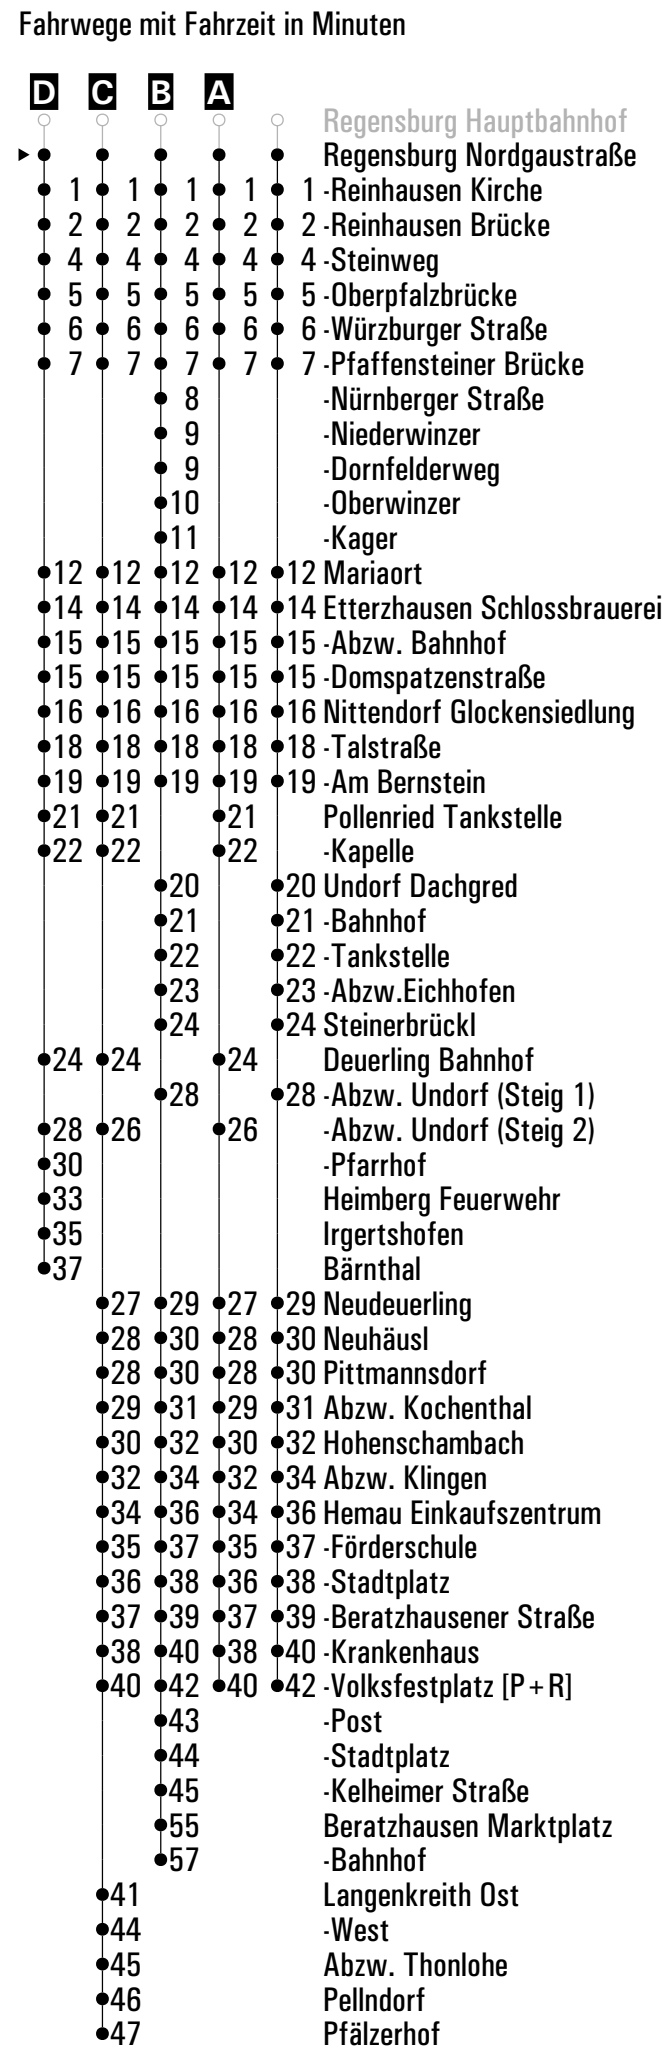

RVV 28 ^H Regensburg Nordgastraße Steig 4
▶ Hemau Volksfestplatz [P+R]

	Montag - Freitag							Samstag						
05	40^s													
06	55													
07	55							55						
08	55							55						
09	55							55						
10	55							55						
11	55							55						
12	25^A	55						55						
13	28^{D_s}	55						55						
14	55							55						
15	25	55						55						
16	25^A	55						55						
17	25^C	55						55						
18	25^A	55						55						
19	25	55												
20	25							25						
21														
22	55							55						
23														
00	25^{FR}							25						
01	45^{B_{FR} N28}							45^{B_{N28}}						

Am 24.12. und 31.12. Verkehr wie an Samstagen falls diese Tage nicht auf einen Sonntag fallen. Einschränkungen hierzu entnehmen Sie bitte der Tagespresse oder unter www.rvv.de Gültig ab 15.12.2024

A-D = Fahrwege   **N28** = RVV Nachtbus N28   **s** = nur an Schultagen   **FR** = nur freitags