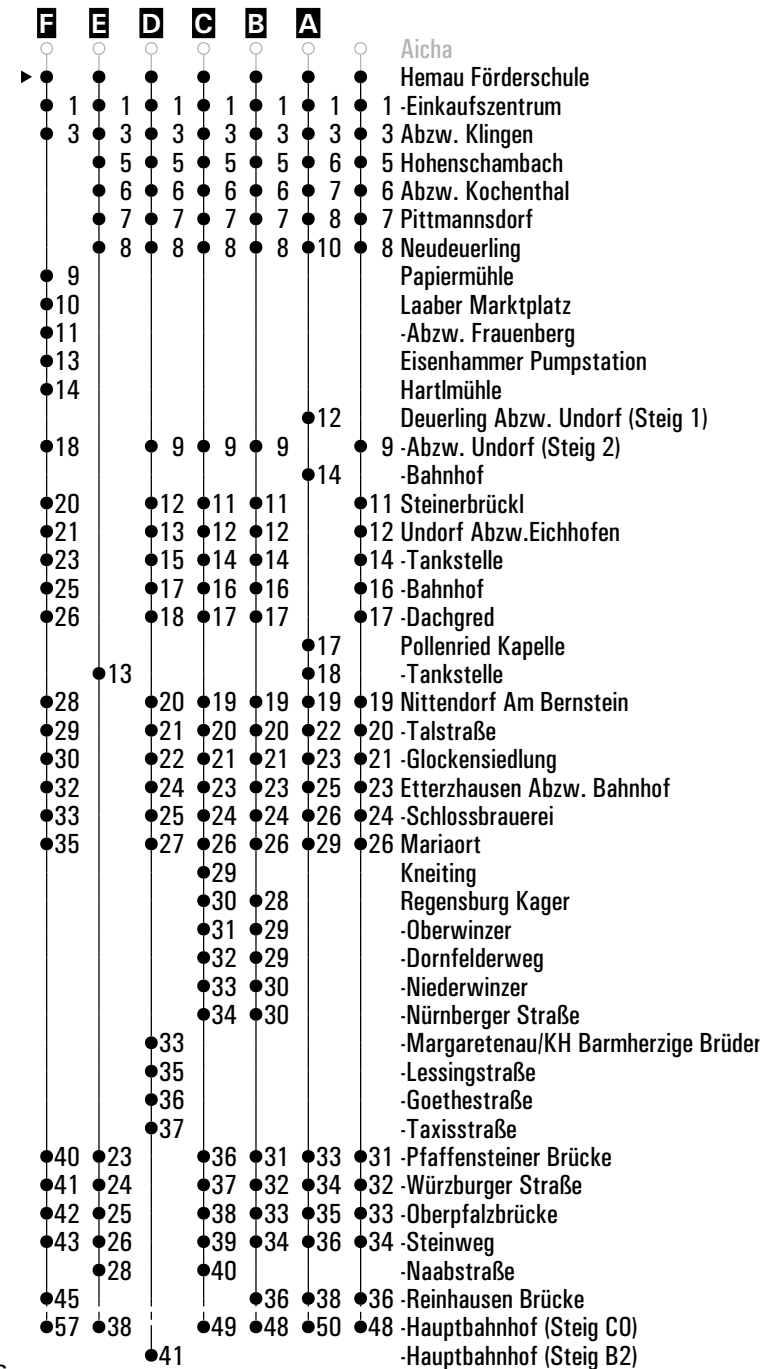

Montag - Freitag						Samstag	Sonn-/Feiertag
05	47							
06	07^A	14^D	32^A_S	37^E_{S28}	46	50^A	47	
07	13	47					47	
08	17^A	47					36^C	
09	17^A	47					47^F	
10	47						36^C	
11	47						47	
12	47						36^C	
13	47						47	
14	47						36^C	
15	47						47	
16	47						36^C	
17	47						47	
18	47						36^C	
19	17						47	
20								
21	47^B						47^B	
22								
23								
00	17^B_{FR} N28						17^B_{N28}	
01								

Am 24.12. und 31.12. Verkehr wie an Samstagen falls diese Tage nicht auf einen Sonntag fallen. Gültig ab 15.12.2024
Einschränkungen hierzu entnehmen Sie bitte der Tagespresse oder unter www.rvv.de

A - F = Fahrwege **N28** = RVV Nachtbus N28 **S28** = Schnellbus **s** = nur an Schultagen **FR** = nur freitags

Fahrwege mit Fahrzeit in Minuten