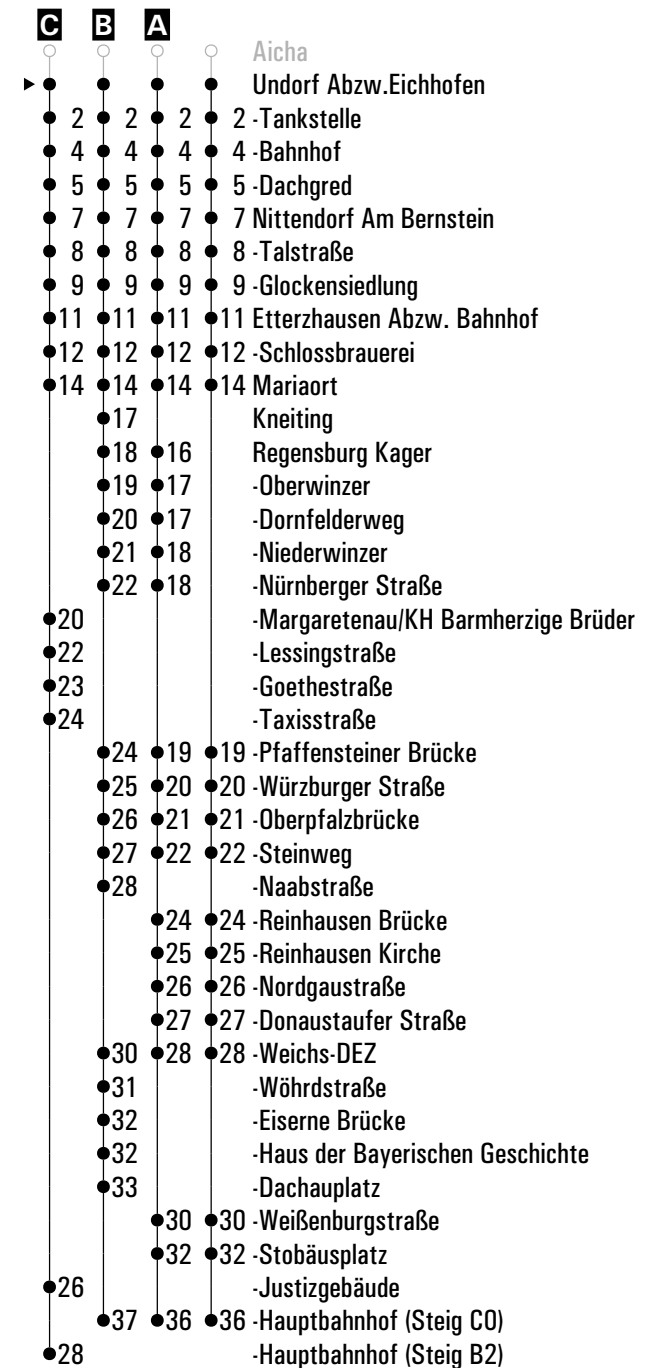

Montag - Freitag			Samstag			Sonn-/Feiertag		
06	02	27^C	55^S	58	59				
07	27	59			59				
08	59				59			48^B	
09	59								
10	59				08	59		48^B	
11	59				59				
12	59				59			48^B	
13	59				59				
14	59				59			48^B	
15	59				59				
16	59				59			48^B	
17	59				59				
18	59				59			48^B	
19	29				59				
20									
21	59^A				59^A				
22									
23									
00	29^{A|FR} N28				29^A N28				

Am 24.12. und 31.12. Verkehr wie an Samstagen falls diese Tage nicht auf einen Sonntag fallen.
Einschränkungen hierzu entnehmen Sie bitte der Tagespresse oder unter www.rvv.de

Gültig ab 15.12.2024

A - C = Fahrwege   **N28** = RVV Nachtbus N28   **S** = nur an Schultagen   **FR** = nur freitags

Fahrwege mit Fahrzeit in Minuten