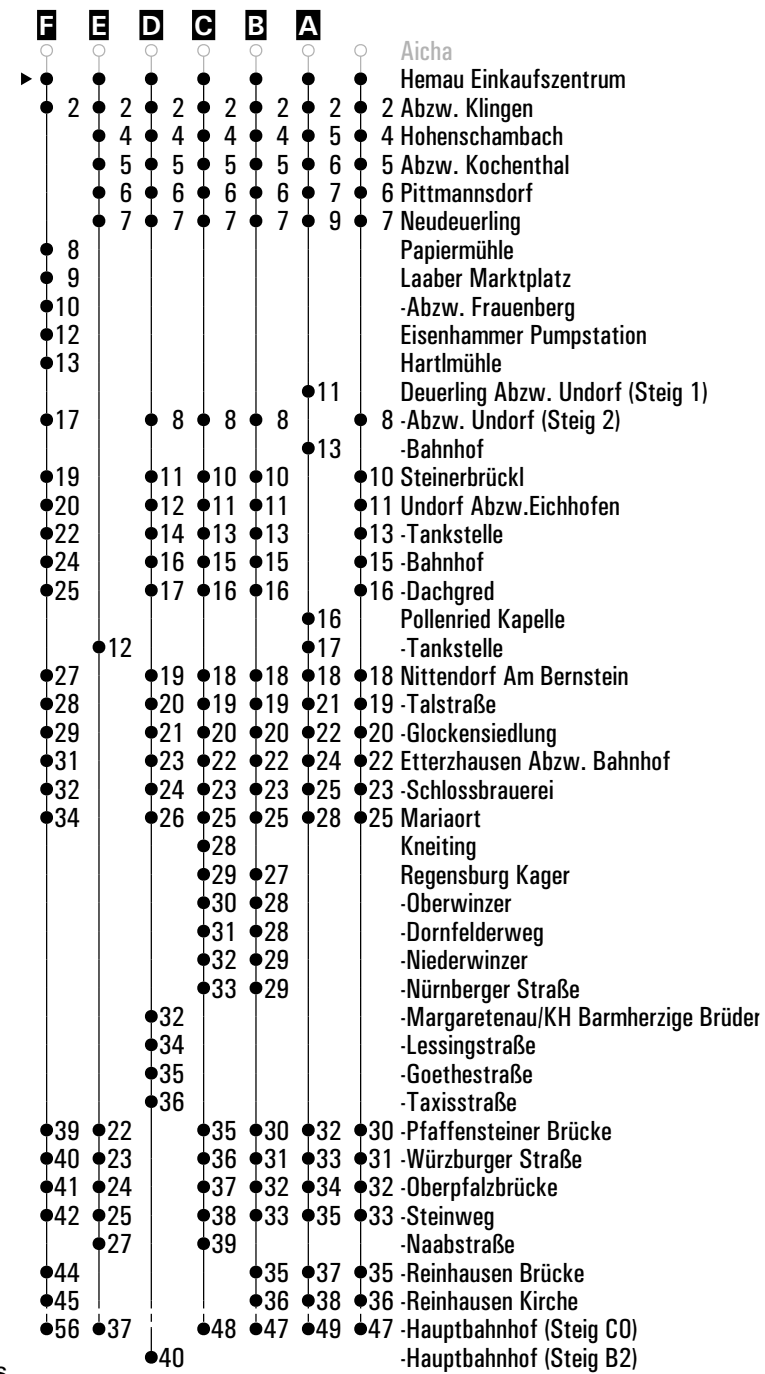

Montag - Freitag						Samstag	Sonn-/Feiertag
05	48							
06	08^A	15^D	33^A_S	38^E_{S28}	47	51^A	48	
07	14	48					48	
08	18^A	48					48	
09	18^A	48					48^F	
10	48						48	
11	48						48	
12	48						48	
13	48						48	
14	48						48	
15	48						48	
16	48						48	
17	48						48	
18	48						48	
19	18						48	
20								
21	48^B						48^B	
22								
23								
00	18^B_{FR} N28						18^B_{N28}	
01								

Fahrwege mit Fahrzeit in Minuten

Am 24.12. und 31.12. Verkehr wie an Samstagen falls diese Tage nicht auf einen Sonntag fallen. Gültig ab 15.12.2024
Einschränkungen hierzu entnehmen Sie bitte der Tagespresse oder unter www.rvv.de

A - F = Fahrwege **N28** = RVV Nachtbus N28 **S28** = Schnellbus **s** = nur an Schultagen **FR** = nur freitags