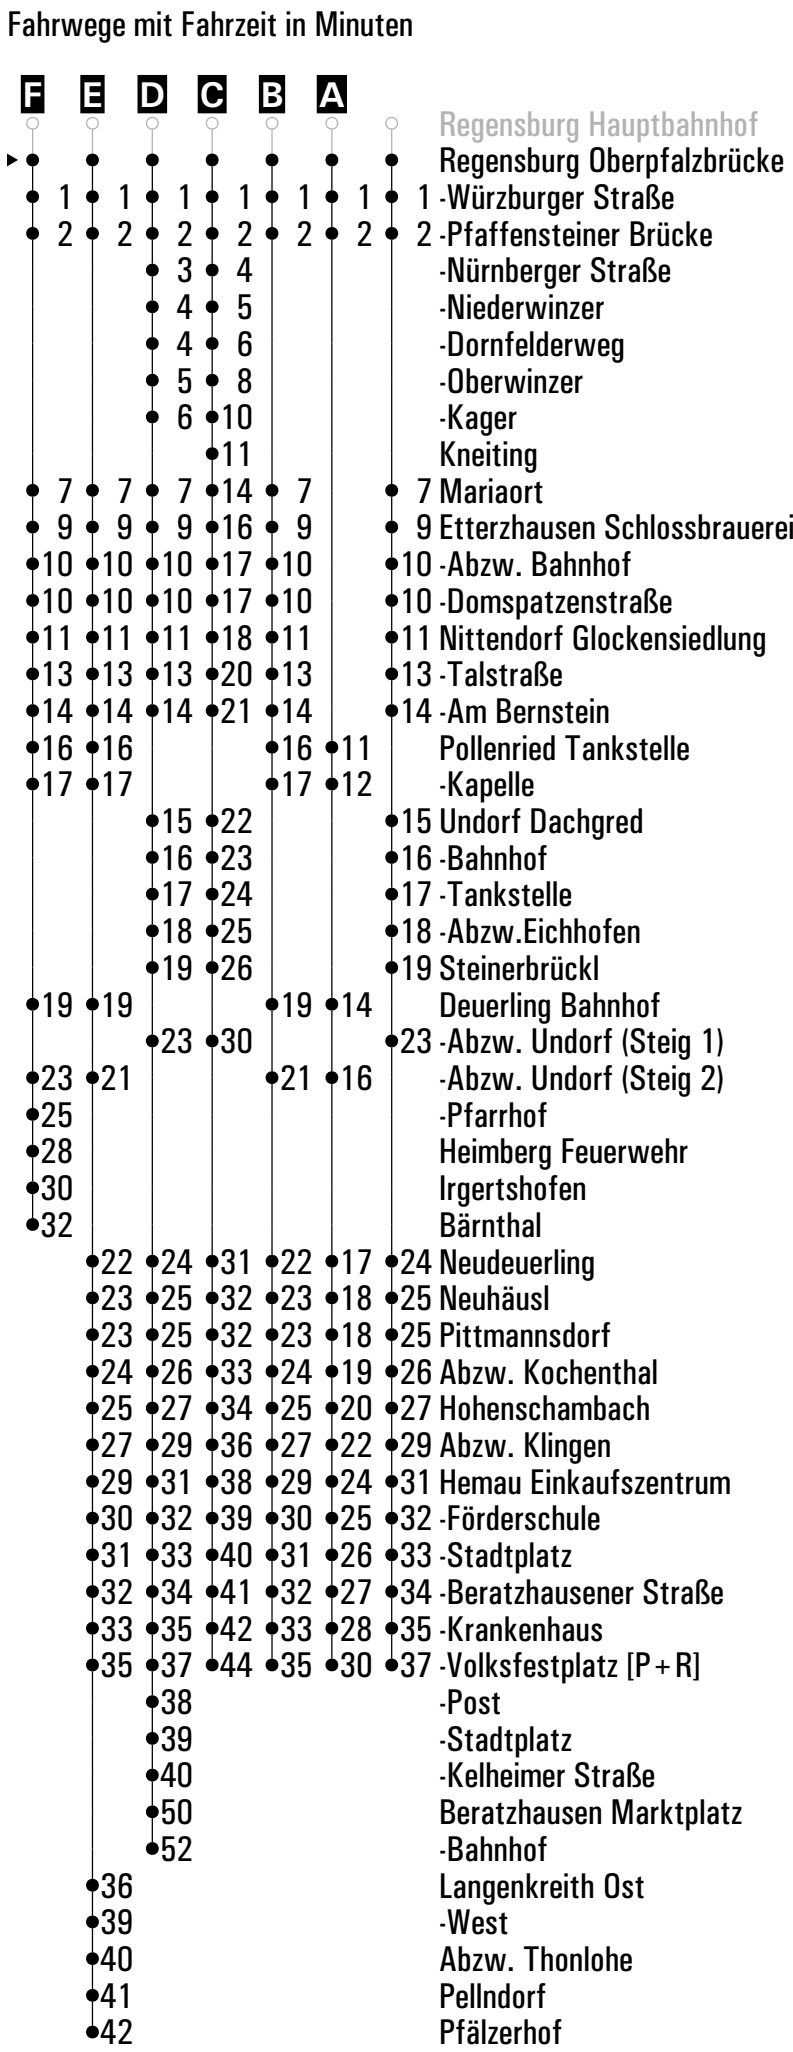

RVV 28 ^H Regensburg Oberpfalzbrücke ▶ Hemau Volksfestplatz [P+R]

	Montag - Freitag	Samstag	Sonn-/Feiertag		
05	45^s				
06					
07	00				
08	00	00			
09	00	00	41^C		
10	00	00			
11	00	00	41^C		
12	00	30^B	00		
13	00	33^{A S28 s}	33^{F s}	00	41^C
14	00	28^{A S28 nSF}		00	
15	00	30	43^{A S28 nSF}	00	41^C
16	00	30^B	43^{A S28 nSF}	00	
17	00	30^E	43^{A S28 nSF}	00	41^C
18	00	30^B		00	
19	00	30		00	41^C
20	00	30		30	
21					
22					
23	00			00	
00	30^{FR}			30	
01	50^{D FR N28}			50^{D N28}	

Am 24.12. und 31.12. Verkehr wie an Samstagen falls diese Tage nicht auf einen Sonntag fallen. Gültig ab 15.12.2024
Einschränkungen hierzu entnehmen Sie bitte der Tagespresse oder unter www.rvv.de

A-F = Fahrwege **N28** = RVV Nachtbus N28 **S28** = Schnellbus **nSF** = nicht in den Sommerferien **s** = nur an Schultagen **FR** = nur freitags