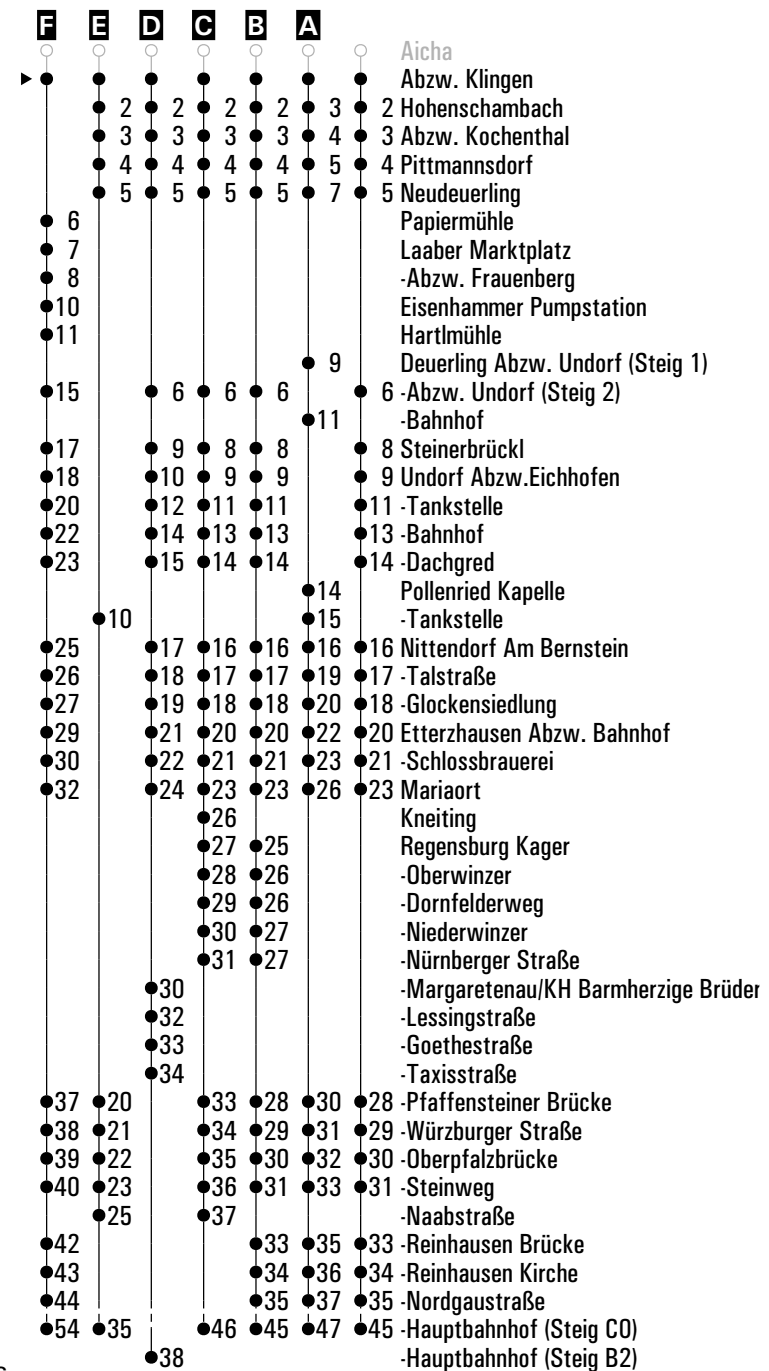

Montag - Freitag						Samstag	Sonn-/Feiertag
05	50							
06	10^A	17^D	35^A_S	40^E_{S28}	49	53^A	50	
07	16	50					50	
08	20^A	50					39^C	
09	20^A	50					50^F	
10	50						39^C	
11	50						50	
12	50						39^C	
13	50						50	
14	50						39^C	
15	50						50	
16	50						39^C	
17	50						50	
18	50						39^C	
19	20						50	
20								
21	50^B						50^B	
22								
23								
00	20^B_{FR} N28						20^B_{N28}	
01								

Am 24.12. und 31.12. Verkehr wie an Samstagen falls diese Tage nicht auf einen Sonntag fallen. Gültig ab 15.12.2024
Einschränkungen hierzu entnehmen Sie bitte der Tagespresse oder unter www.rvv.de

A - F = Fahrwege **N28** = RVV Nachtbus N28 **S28** = Schnellbus **s** = nur an Schultagen **FR** = nur freitags

Fahrwege mit Fahrzeit in Minuten