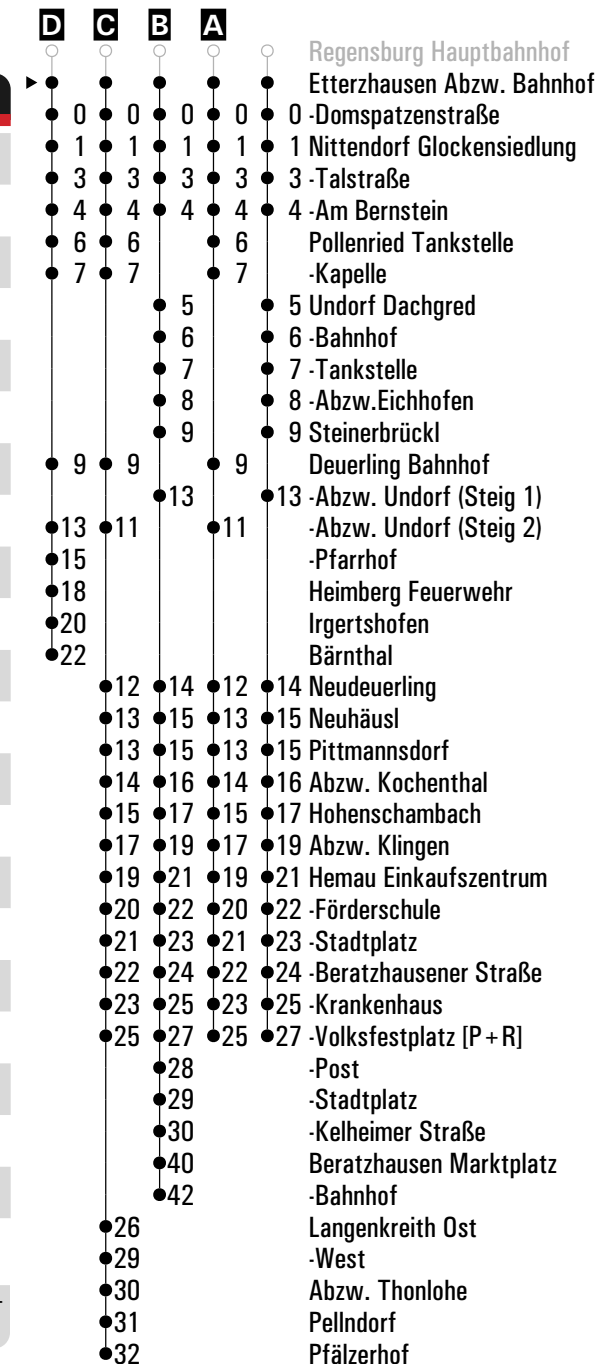

Montag - Freitag	Samstag	Sonn-/Feiertag
05	55^s		
06			
07	10		
08	10	10	
09	10	10	58
10	10	10	
11	10	10	58
12	10	40^A	10
13	10	43^D_s	10
14	10	10	
15	10	40	58
16	10	40^A	10
17	10	40^C	58
18	10	40^A	10
19	10	40	58
20	10	40	40
21			
22			
23	10	10	
00	40^{FR}	40	
01			
02	00^B_{FR} N28	00^B_{N28}	

Fahrwege mit Fahrzeit in Minuten

Am 24.12. und 31.12. Verkehr wie an Samstagen falls diese Tage nicht auf einen Sonntag fallen. Einschränkungen Gültig ab 15.12.2024
hierzu entnehmen Sie bitte der Tagespresse oder unter www.rvv.de

A-D = Fahrwege   **N28** = RVV Nachtbus N28   **s** = nur an Schultagen   **FR** = nur freitags