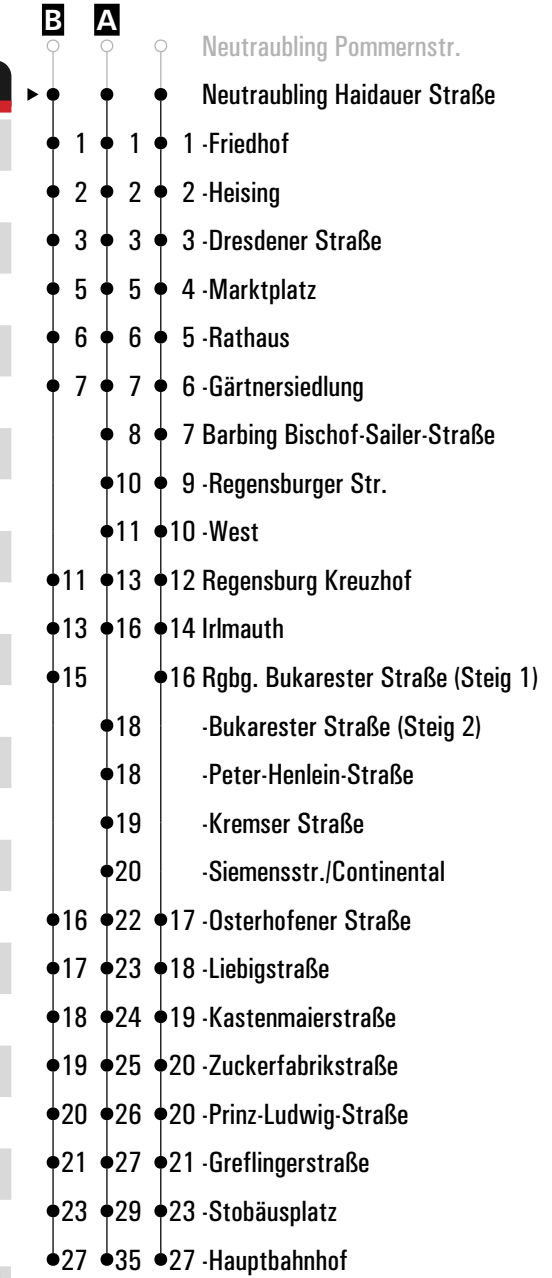

Montag - Freitag					Samstag					Sonn-/Feiertag					
05	21^A	56				21^A										
06	26	46^B	52	54^S	56	26	56									
07	26	56				26	56							31		
08	26	56				26	56							31		
09	26	56				26	56							31		
10	26	56				26	56							31		
11	26	56				26	56							31		
12	26	56				26	56							31		
13	26	56				26	56							31		
14	26	56				26	56							31		
15	26	56				26	56							31		
16	26	56				26	56							31		
17	26	56				26	56							31		
18	26	56				26	56							31		
19	26	56				26	56							31		
20	26					26								31		
21	26					26								31		
22	26					26								31		
23	26					26										
00	26^{FR}					26										
01																
02	04^C_{FR}					04^C_N										

Gültig ab 13.05.2024

A - B = Fahrwege   **C** = bis Neutraubling Heising   **S** = nur an Schultagen   **FR** = nur freitags

N = RVV Nachtbus N30/33 (bis Schönach)