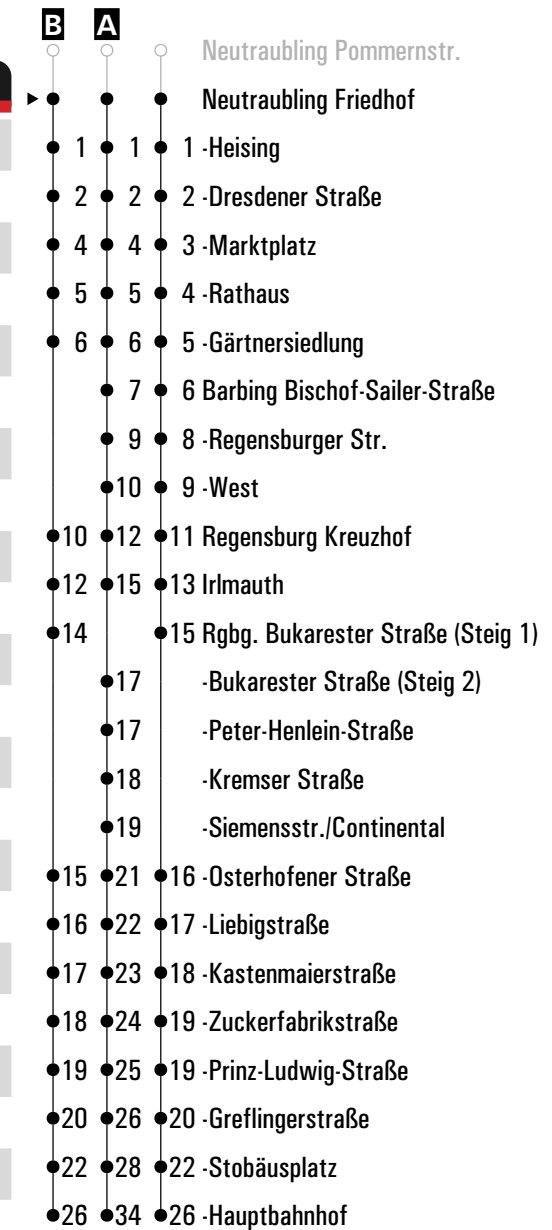

Montag - Freitag					Samstag					Sonn-/Feiertag						
05	22^A	57				22^A											
06	27	47^B	53	55^S	57	27	57										
07	27	57				27	57							32			
08	27	57				27	57							32			
09	27	57				27	57							32			
10	27	57				27	57							32			
11	27	57				27	57							32			
12	27	57				27	57							32			
13	27	57				27	57							32			
14	27	57				27	57							32			
15	27	57				27	57							32			
16	27	57				27	57							32			
17	27	57				27	57							32			
18	27	57				27	57							32			
19	27	57				27	57							32			
20	27					27								32			
21	27					27								32			
22	27					27								32			
23	27					27											
00	27^{FR}					27											
01																	
02	05^C_{FR}					05^C_N											

Gültig ab 13.05.2024

A - B = Fahrwege   **C** = bis Neutraubling Heising   **S** = nur an Schultagen   **FR** = nur freitags

N = RVV Nachtbus N30/33 (bis Schönach)