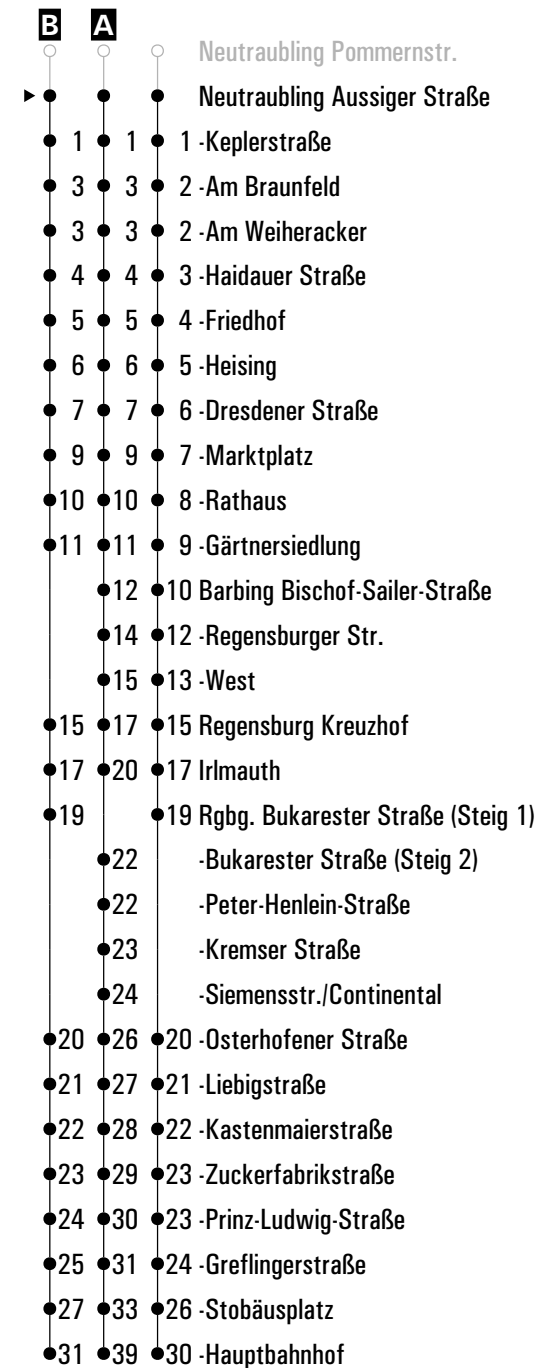

H Neutraubling Aussiger Straße
► Barbing ► Regensburg Hauptbahnhof

	Montag - Freitag			Samstag			Sonn-/Feiertag		
05	17^A	52		17^A					
06	22	42^B	52	22	52				
07	22	52		22	52			28	
08	22	52		22	52			28	
09	22	52		22	52			28	
10	22	52		22	52			28	
11	22	52		22	52			28	
12	22	52		22	52			28	
13	22	52		22	52			28	
14	22	52		22	52			28	
15	22	52		22	52			28	
16	22	52		22	52			28	
17	22	52		22	52			28	
18	22	52		22	52			28	
19	22	52		22	52			28	
20	22			22				28	
21	22			22				28	
22	22			22				28	
23	22			22				28	
00	22^{FR}			22					

Gültig ab 13.05.2024

A - B = Fahrwege   **FR** = nur freitags

Fahrwege mit Fahrzeit in Minuten