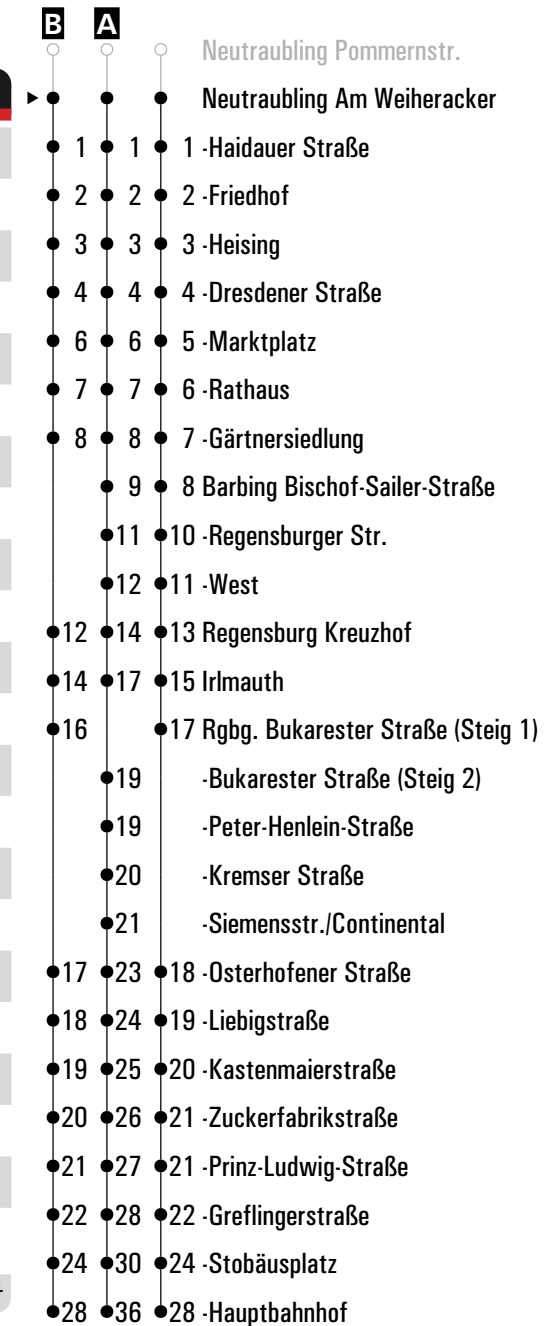

Montag - Freitag				Samstag				Sonn-/Feiertag				
05	20^A	55			20^A								
06	25	45^B	53^S	55	25	55							
07	25	55			25	55				30			
08	25	55			25	55				30			
09	25	55			25	55				30			
10	25	55			25	55				30			
11	25	55			25	55				30			
12	25	55			25	55				30			
13	25	55			25	55				30			
14	25	55			25	55				30			
15	25	55			25	55				30			
16	25	55			25	55				30			
17	25	55			25	55				30			
18	25	55			25	55				30			
19	25	55			25	55				30			
20	25				25					30			
21	25				25					30			
22	25				25					30			
23	25				25								
00	25^{FR}				25								
01													
02	03^C_{FR}				03^C_N								

Gültig ab 13.05.2024

A - B = Fahrwege   **C** = bis Neutraubling Heising   **S** = nur an Schultagen   **FR** = nur freitags

N = RVV Nachtbus N30/33 (bis Schönach)