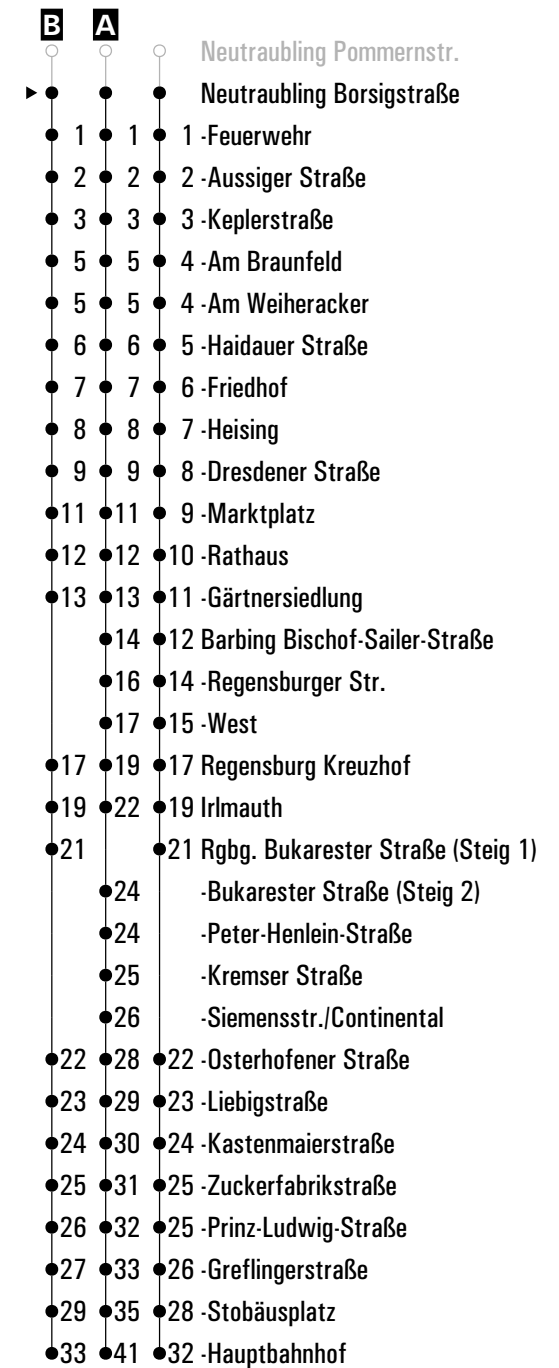

Montag - Freitag			Samstag			Sonn-/Feiertag		
05	15^A	50		15^A					
06	20	40^B	50	20	50				
07	20	50		20	50			26	
08	20	50		20	50			26	
09	20	50		20	50			26	
10	20	50		20	50			26	
11	20	50		20	50			26	
12	20	50		20	50			26	
13	20	50		20	50			26	
14	20	50		20	50			26	
15	20	50		20	50			26	
16	20	50		20	50			26	
17	20	50		20	50			26	
18	20	50		20	50			26	
19	20	50		20	50			26	
20	20			20				26	
21	20			20				26	
22	20			20				26	
23	20			20				26	
00	20^{FR}			20					

Gültig ab 13.05.2024

A - B = Fahrwege   **FR** = nur freitags

Fahrwege mit Fahrzeit in Minuten