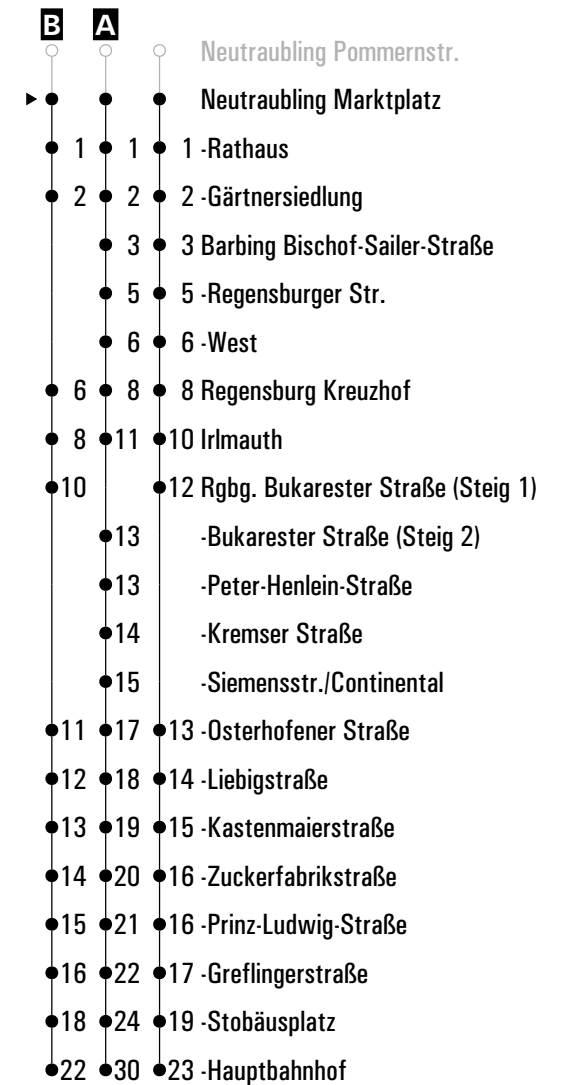

Montag - Freitag					Samstag				Sonn-/Feiertag			
05	26^A					26^A							
06	01	31	51^B	57	59^S	31							
07	01	31				01	31				35		
08	01	31				01	31				35		
09	01	31				01	31				35		
10	01	31				01	31				35		
11	01	31				01	31				35		
12	01	31				01	31				35		
13	01	31				01	31				35		
14	01	31				01	31				35		
15	01	31				01	31				35		
16	01	31				01	31				35		
17	01	31				01	31				35		
18	01	31				01	31				35		
19	01	31				01	31				35		
20	01	31				01	31				35		
21	31					31					35		
22	31					31					35		
23	31					31							
00	31^{FR}					31							

Fahrwege mit Fahrzeit in Minuten

Gültig ab 13.05.2024

A-B = Fahrwege   **S** = nur an Schultagen   **FR** = nur freitags