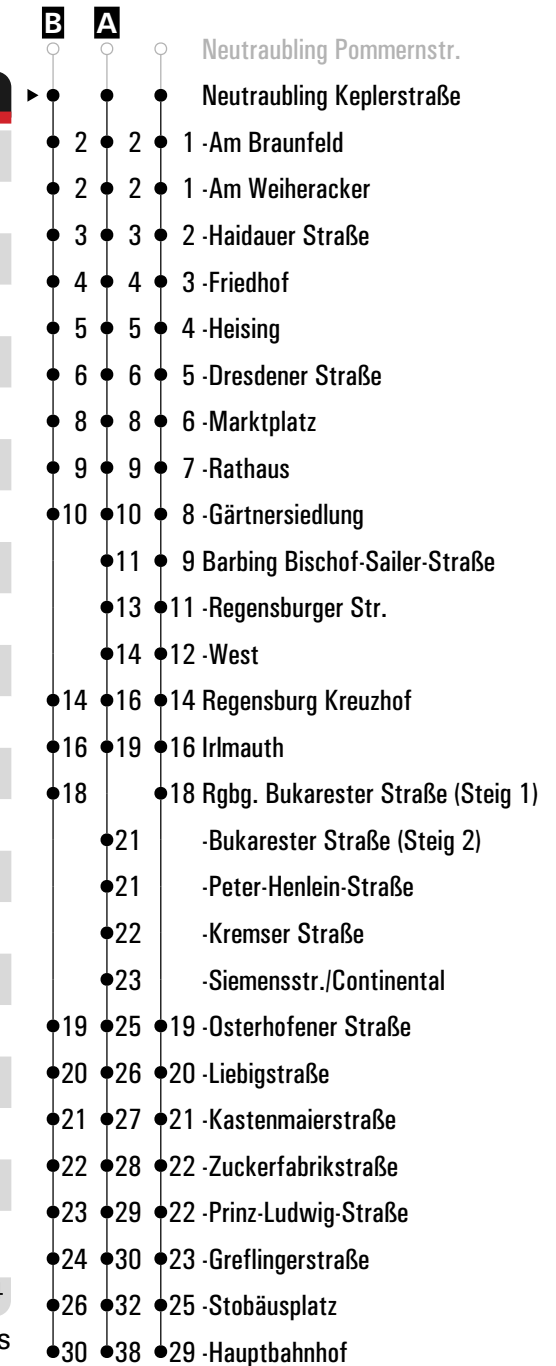

Montag - Freitag				Samstag				Sonn-/Feiertag				
05	18^A	53			18^A								
06	23	43^B	51^S	53	23	53							
07	23	53			23	53			29				
08	23	53			23	53			29				
09	23	53			23	53			29				
10	23	53			23	53			29				
11	23	53			23	53			29				
12	23	53			23	53			29				
13	23	53			23	53			29				
14	23	53			23	53			29				
15	23	53			23	53			29				
16	23	53			23	53			29				
17	23	53			23	53			29				
18	23	53			23	53			29				
19	23	53			23	53			29				
20	23				23				29				
21	23				23				29				
22	23				23				29				
23	23				23								
00	23^{FR}				23								
01													
02	01^C_{FR}				01^C_N								

Gültig ab 13.05.2024

A - B = Fahrwege   **C** = bis Neutraubling Heising   **S** = nur an Schultagen   **FR** = nur freitags

N = RVV Nachtbus N30/33 (bis Schönach)