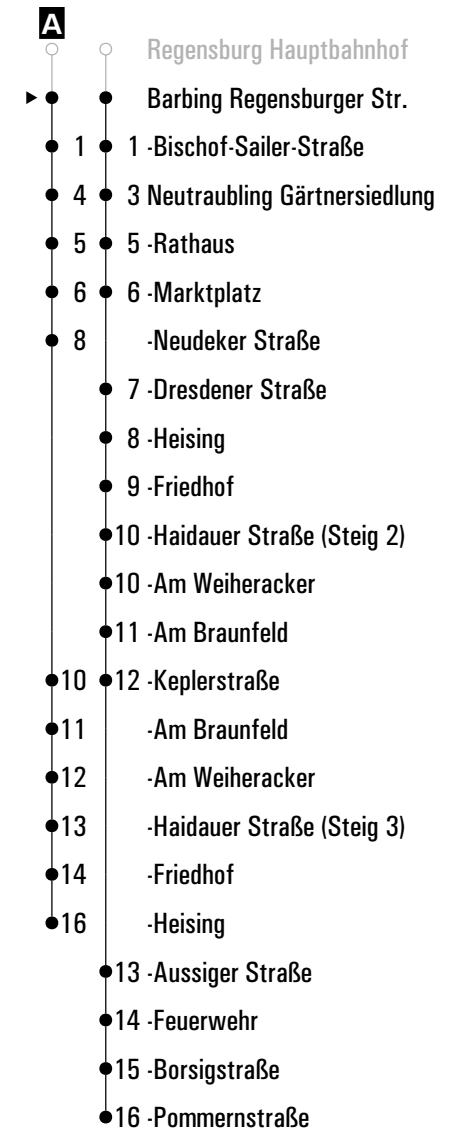

Montag - Freitag				Samstag				Sonn-/Feiertag				
05	48												
06	18	48			18	48							
07	18	48			18	48							
08	18	48			18	48				21			
09	18	48			18	48				21			
10	18	48			18	48				21			
11	18	48			18	48				21			
12	18	48			18	48				21			
13	23	48			18	48				21			
14	18	48			18	48				21			
15	18	48			18	48				21			
16	18	48			18	48				21			
17	18	48			18	48				21			
18	18	48			18	48				21			
19	18	48			18	48				21			
20	18	48			18	48				21			
21	46				46					21			
22	46				46					21			
23	29				29					21			
00	31^{FR}				31								
01	51^{A/FR}_N				51^A_N								

Fahrwege mit Fahrzeit in Minuten

Gültig ab 13.05.2024

A = fährt A   **N** = RVV Nachtbus N30/33 (bis Schönach)   **FR** = nur freitags