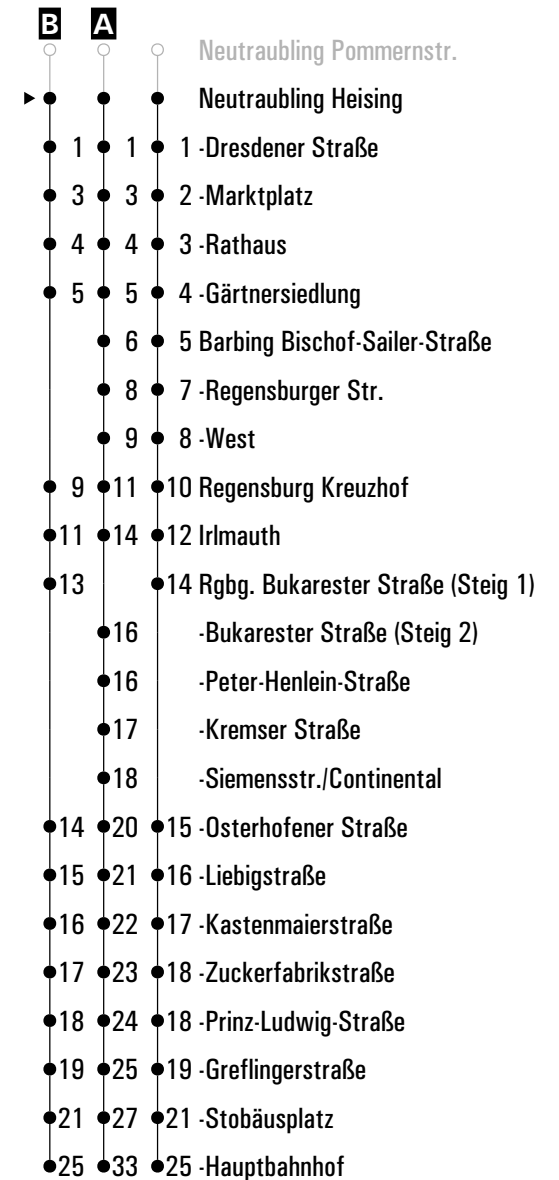

Montag - Freitag					Samstag			Sonn-/Feiertag		
05	23^A	58				23^A					
06	28	48^B	54	56^S	58	28	58				
07	28	58				28	58			33	
08	28	58				28	58			33	
09	28	58				28	58			33	
10	28	58				28	58			33	
11	28	58				28	58			33	
12	28	58				28	58			33	
13	28	58				28	58			33	
14	28	58				28	58			33	
15	28	58				28	58			33	
16	28	58				28	58			33	
17	28	58				28	58			33	
18	28	58				28	58			33	
19	28	58				28	58			33	
20	28					28				33	
21	28					28				33	
22	28					28				33	
23	28					28					
00	28^{FR}					28					

Fahrwege mit Fahrzeit in Minuten

Gültig ab 13.05.2024

A-B = Fahrwege   **S** = nur an Schultagen   **FR** = nur freitags