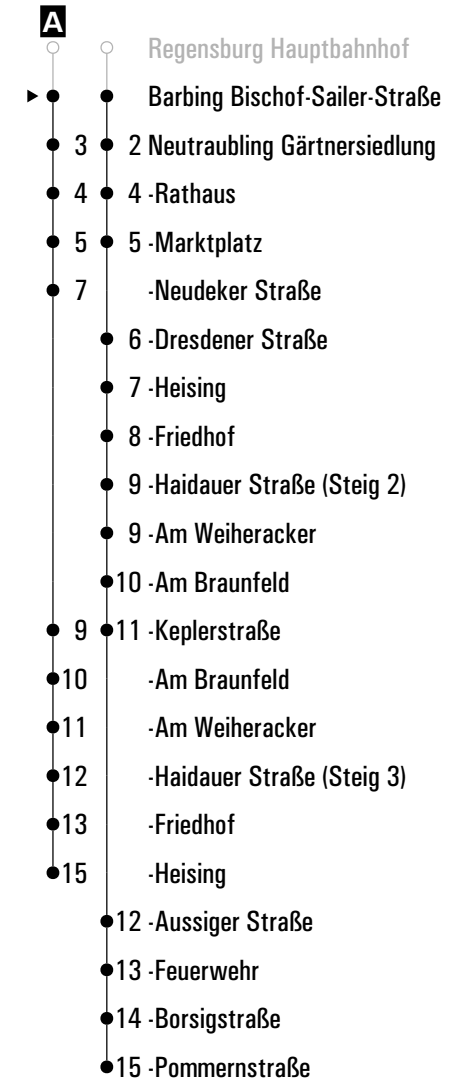

Montag - Freitag				Samstag				Sonn-/Feiertag				
05	49												
06	19	49			19	49							
07	19	49			19	49							
08	19	49			19	49			22				
09	19	49			19	49			22				
10	19	49			19	49			22				
11	19	49			19	49			22				
12	19	49			19	49			22				
13	24	49			19	49			22				
14	19	49			19	49			22				
15	19	49			19	49			22				
16	19	49			19	49			22				
17	19	49			19	49			22				
18	19	49			19	49			22				
19	19	49			19	49			22				
20	19	49			19	49			22				
21	47				47				22				
22	47				47				22				
23	30				30				22				
00	32^{FR}				32								
01	52^{A/FR}_N				52^A_N								

Fahrwege mit Fahrzeit in Minuten

Gültig ab 13.05.2024

A = fährt A   **N** = RVV Nachtbus N30/33 (bis Schönach)   **FR** = nur freitags