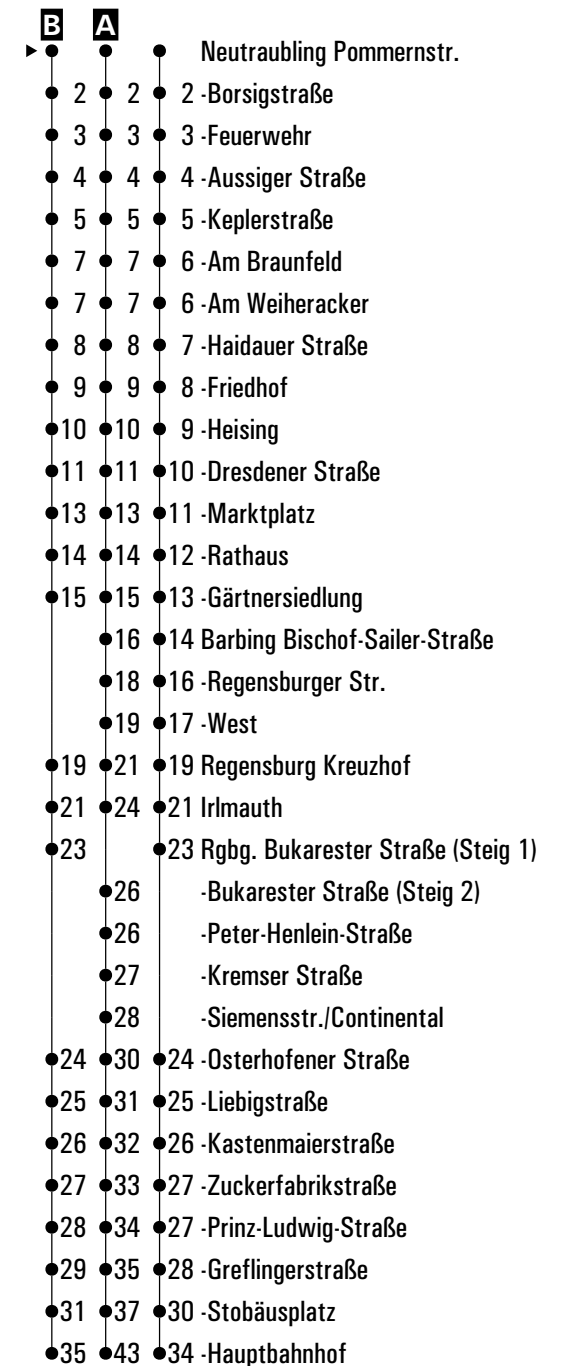

Uhrzeit	Montag - Freitag			Samstag			Sonn-/Feiertag		
	A	B		A					
05	13^A	48		13^A					
06	18	38^B	48	18	48				
07	18	48		18	48			24	
08	18	48		18	48			24	
09	18	48		18	48			24	
10	18	48		18	48			24	
11	18	48		18	48			24	
12	18	48		18	48			24	
13	18	48		18	48			24	
14	18	48		18	48			24	
15	18	48		18	48			24	
16	18	48		18	48			24	
17	18	48		18	48			24	
18	18	48		18	48			24	
19	18	48		18	48			24	
20	18			18				24	
21	18			18				24	
22	18			18				24	
23	18			18					
00	18^{FR}			18					

Fahrwege mit Fahrzeit in Minuten

A - B = Fahrwege   **FR** = nur freitags

Gültig ab 13.05.2024