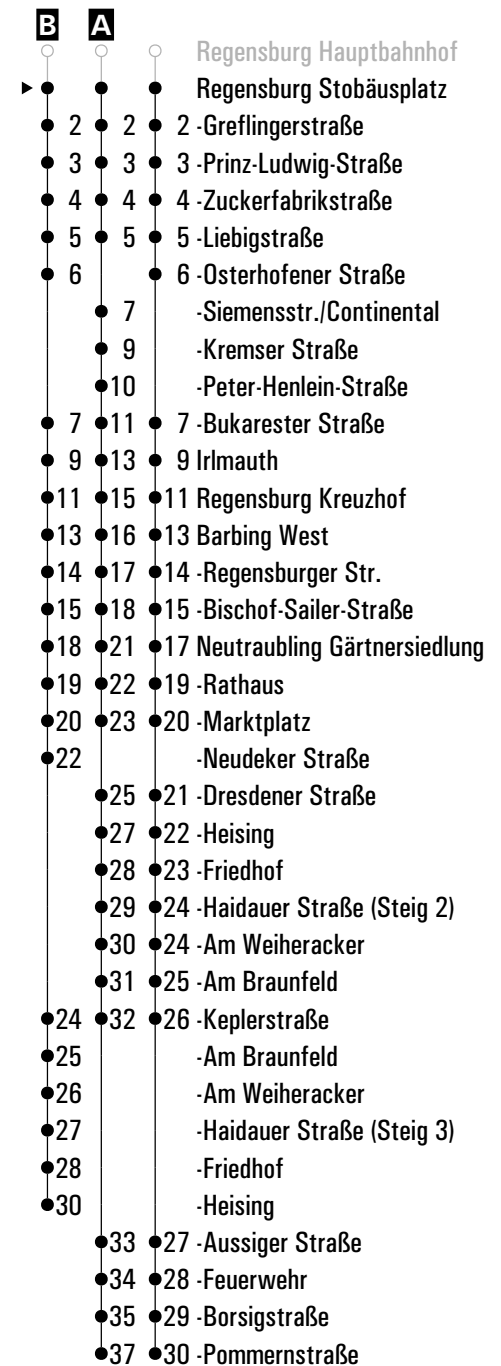

Gültig ab 13.05.2024

A - B = Fahrwege

(U) = Bus fährt ab Barbing West weiter als Linie 31. Kein Umstieg erforderlich!

N = RVV Nachtbus N30/33 (bis Schönach)

C = bis Barbing West

FR = nur freitags

Fahrwege mit Fahrzeit in Minuten

- B** Regensburg Hauptbahnhof
- A** Regensburg Greflingerstraße
- 1 -Prinz-Ludwig-Straße
- 2 -Zuckerfabrikstraße
- 3 -Liebigstraße
- 4 -Osterhofener Straße
- 5 -Siemensstr./Continental
- 7 -Kremser Straße
- 8 -Peter-Henlein-Straße
- 5 -Bukarester Straße
- 7 -Irlmauth
- 9 -Regensburg Kreuzhof
- 11 -Barbing West
- 12 -Regensburger Str.
- 13 -Bischof-Sailer-Straße
- 16 -19 -Neutraubling Gärtnersiedlung
- 17 -Rathaus
- 18 -Marktplatz
- 20 -Neudeker Straße
- 23 -19 -Dresdener Straße
- 25 -20 -Heising
- 26 -21 -Friedhof
- 27 -22 -Haidauer Straße (Steig 2)
- 28 -22 -Am Weiheracker
- 29 -23 -Am Braunfeld
- 22 -30 -24 -Keplerstraße
- 23 -Am Braunfeld
- 24 -Am Weiheracker
- 25 -Haidauer Straße (Steig 3)
- 26 -Friedhof
- 28 -Heising
- 31 -25 -Aussiger Straße
- 32 -26 -Feuerwehr
- 33 -27 -Borsigstraße
- 35 -28 -Pommernstraße