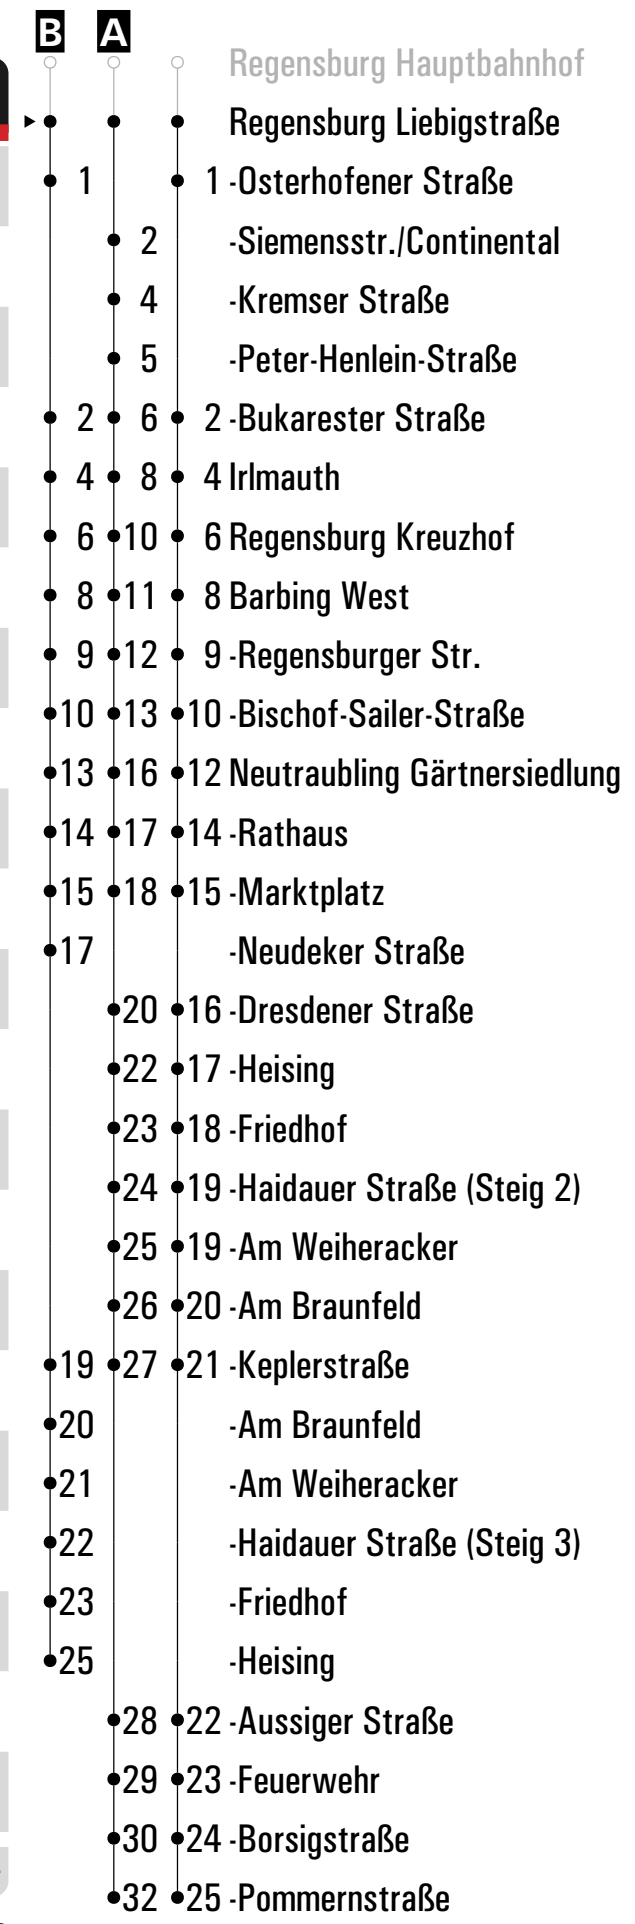

Montag - Freitag				Samstag				Sonn-/Feiertag				
05	38												
06	08	38			08	38							
07	08	38			08	38			42^C				
08	08	38			08	38			12				
09	08	38			08	38			12				
10	08	38			08	38			12				
11	08	38			08	38			12				
12	08	38			08	38			12				
13	13	38			08	38			12				
14	08	38			08	38			12				
15	08	38			08	38			12				
16	08	23^(U)	38		08	38			12				
17	08	38			08	38			12				
18	08	38			08	38			12				
19	08	38			08	38			12				
20	08	38			08	38			12				
21	37				37				12				
22	37				37				12				
23	17^A				17^A				12				
00	22^{FR}				22								
01	42^{B/FR/N}				42^{B/N}								

Gültig ab 13.05.2024

A - B = Fahrwege **N** = RVV Nachtbus N30/33 (bis Schönach) **C** = bis Barbing West **FR** = nur freitags
(U) = Bus fährt ab Barbing West weiter als Linie 31. Kein Umstieg erforderlich!