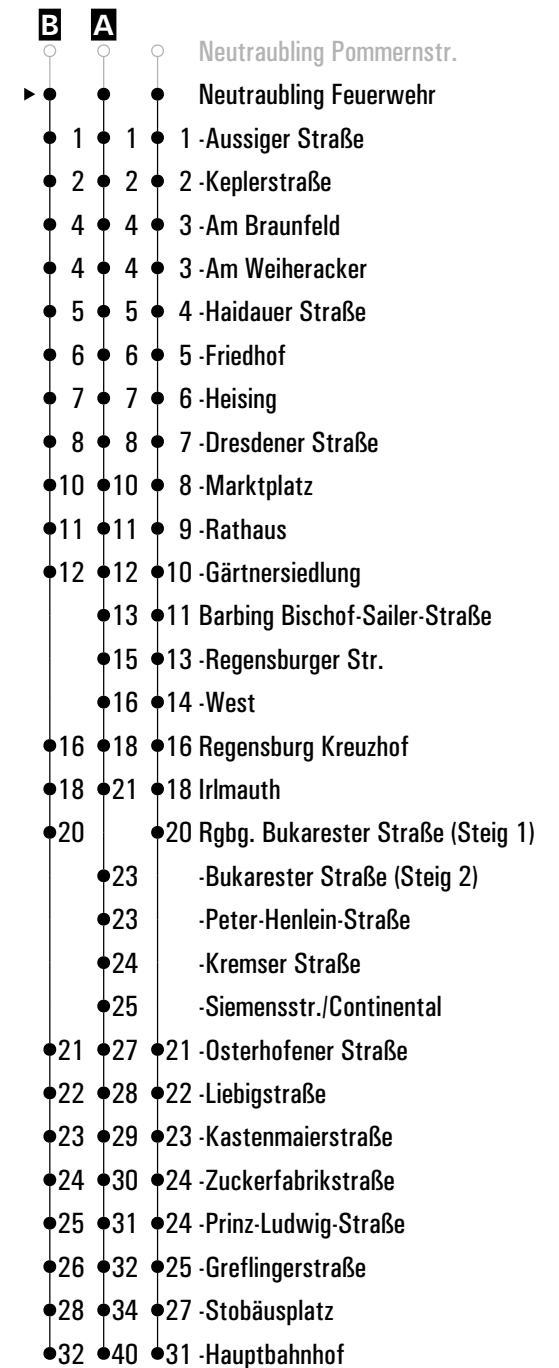

Montag - Freitag			Samstag			Sonn-/Feiertag		
05	16^A	51		16^A					
06	21	41^B	51	21	51				
07	21	51		21	51			27	
08	21	51		21	51			27	
09	21	51		21	51			27	
10	21	51		21	51			27	
11	21	51		21	51			27	
12	21	51		21	51			27	
13	21	51		21	51			27	
14	21	51		21	51			27	
15	21	51		21	51			27	
16	21	51		21	51			27	
17	21	51		21	51			27	
18	21	51		21	51			27	
19	21	51		21	51			27	
20	21			21				27	
21	21			21				27	
22	21			21				27	
23	21			21					
00	21^{FR}			21					

Fahrwege mit Fahrzeit in Minuten

Gültig ab 13.05.2024

A - B = Fahrwege **FR** = nur freitags