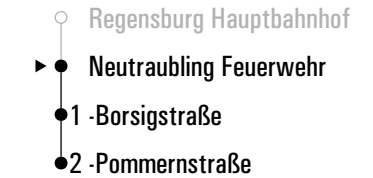

Montag - Freitag					Samstag				Sonn-/Feiertag			
06	05	35				35							
07	05	35				05	35						
08	05	35				05	35			35			
09	05	35				05	35			35			
10	05	35				05	35			35			
11	05	35				05	35			35			
12	05	35				05	35			35			
13	05	40				05	35			35			
14	05	35				05	35			35			
15	05	35				05	35			35			
16	05	35				05	35			35			
17	05	35				05	35			35			
18	05	35				05	35			35			
19	05	35				05	35			35			
20	05	35				05	35			35			
21	05					05				35			
22	03					03				35			
23	03	46				03	46			35			
00	48^{FR}					48							

Fahrwege mit Fahrzeit in Minuten

Gültig ab 13.05.2024

FR = nur freitags