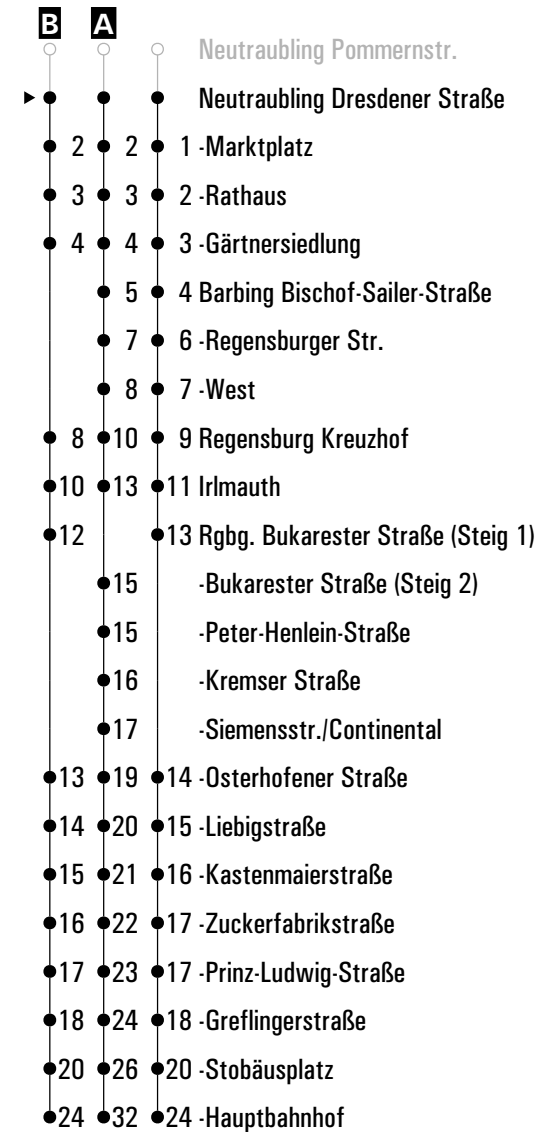

Montag - Freitag					Samstag			Sonn-/Feiertag		
05	24^A	59				24^A					
06	29	49^B	55	57^S	59	29	59				
07	29	59				29	59			34	
08	29	59				29	59			34	
09	29	59				29	59			34	
10	29	59				29	59			34	
11	29	59				29	59			34	
12	29	59				29	59			34	
13	29	59				29	59			34	
14	29	59				29	59			34	
15	29	59				29	59			34	
16	29	59				29	59			34	
17	29	59				29	59			34	
18	29	59				29	59			34	
19	29	59				29	59			34	
20	29					29				34	
21	29					29				34	
22	29					29				34	
23	29					29					
00	29^{FR}					29					

Fahrwege mit Fahrzeit in Minuten

Gültig ab 13.05.2024

A - B = Fahrwege   **S** = nur an Schultagen   **FR** = nur freitags