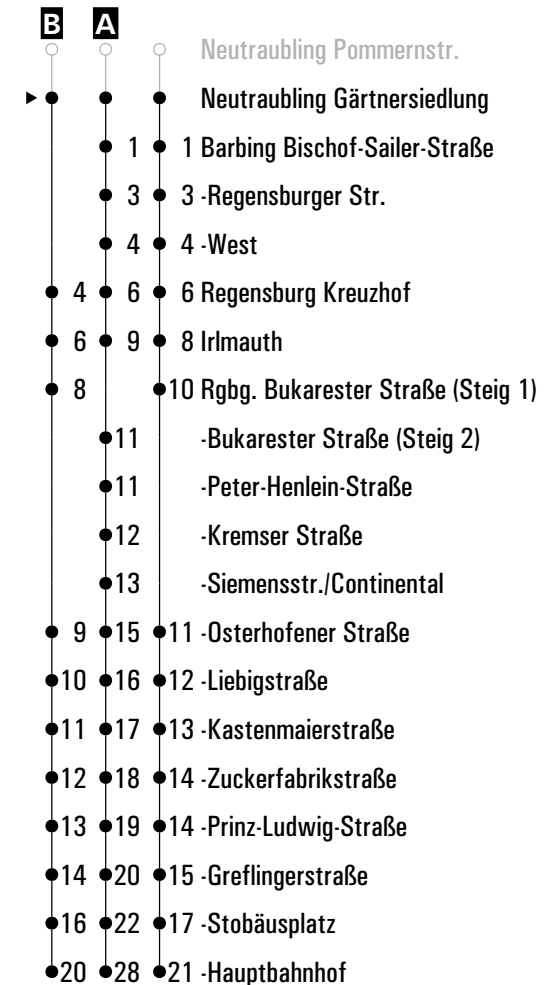

Montag - Freitag				Samstag				Sonn-/Feiertag				
05	28^A				28^A								
06	03	33	53^B	59	33								
07	01^S	03	33		03	33			37				
08	03	33			03	33			37				
09	03	33			03	33			37				
10	03	33			03	33			37				
11	03	33			03	33			37				
12	03	33			03	33			37				
13	03	33			03	33			37				
14	03	33			03	33			37				
15	03	33			03	33			37				
16	03	33			03	33			37				
17	03	33			03	33			37				
18	03	33			03	33			37				
19	03	33			03	33			37				
20	03	33			03	33			37				
21	33				33				37				
22	33				33				37				
23	33				33								
00	33^{FR}				33								

Fahrwege mit Fahrzeit in Minuten

Gültig ab 13.05.2024

A-B = Fahrwege   **S** = nur an Schultagen   **FR** = nur freitags