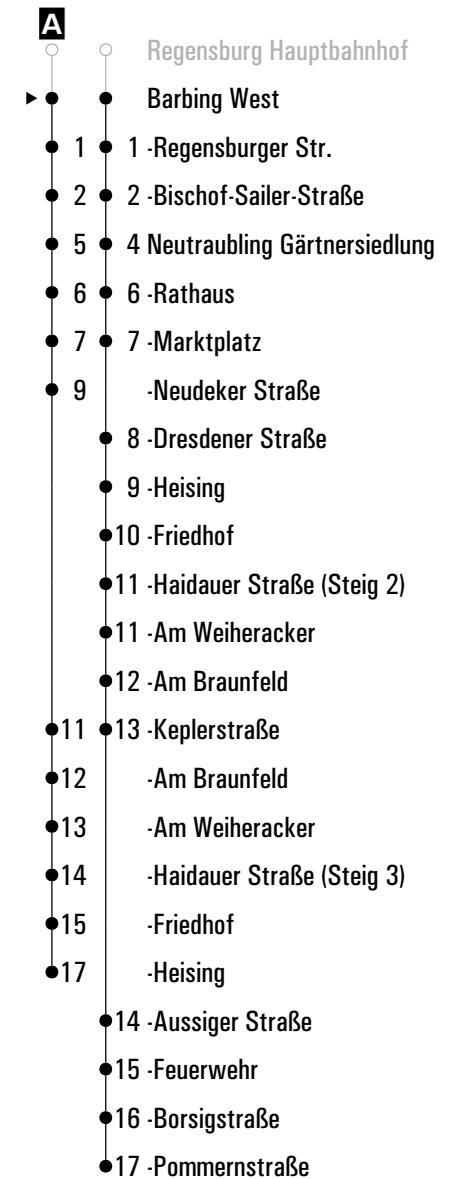

Montag - Freitag				Samstag				Sonn-/Feiertag		
05	46										
06	16	46			16	46					
07	16	46			16	46					
08	16	46			16	46			20		
09	16	46			16	46			20		
10	16	46			16	46			20		
11	16	46			16	46			20		
12	16	46			16	46			20		
13	21	46			16	46			20		
14	16	46			16	46			20		
15	16	46			16	46			20		
16	16	46			16	46			20		
17	16	46			16	46			20		
18	16	46			16	46			20		
19	16	46			16	46			20		
20	16	46			16	46			20		
21	44				44				20		
22	44				44				20		
23	28				28				20		
00	29^{FR}				29						
01	50^{A FR}_N				50^A_N						

Fahrwege mit Fahrzeit in Minuten

Gültig ab 13.05.2024

A = fährt A   **N** = RVV Nachtbus N30/33 (bis Schönach)   **FR** = nur freitags