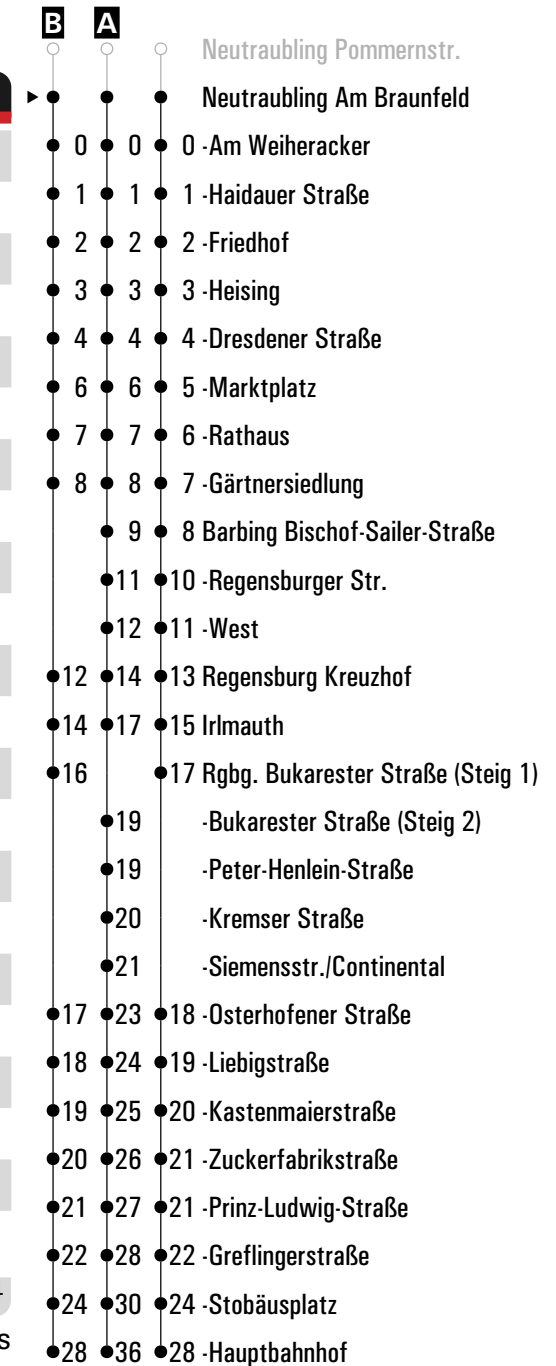

Gültig ab 13.05.2024

A - B = Fahrwege **C** = bis Neutraubling Heising **S** = nur an Schultagen **FR** = nur freitags

N = RVV Nachtbus N30/33 (bis Schönach)

	Montag - Freitag				Samstag				Sonn-/Feiertag				
05	20 ^A	55			20 ^A								
06	25	45 ^B	53 ^S	55	25	55							
07	25	55			25	55				30			
08	25	55			25	55				30			
09	25	55			25	55				30			
10	25	55			25	55				30			
11	25	55			25	55				30			
12	25	55			25	55				30			
13	25	55			25	55				30			
14	25	55			25	55				30			
15	25	55			25	55				30			
16	25	55			25	55				30			
17	25	55			25	55				30			
18	25	55			25	55				30			
19	25	55			25	55				30			
20	25				25					30			
21	25				25					30			
22	25				25					30			
23	25				25								
00	25 ^{FR}				25								
01													
02	02 ^C _{FR}				02 ^C _N								