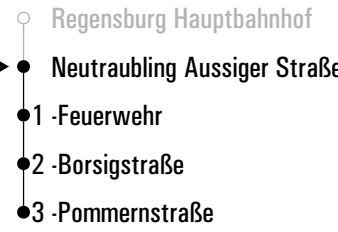

Montag - Freitag					Samstag				Sonn-/Feiertag			
06	04	34				34							
07	04	34				04	34						
08	04	34				04	34			34			
09	04	34				04	34			34			
10	04	34				04	34			34			
11	04	34				04	34			34			
12	04	34				04	34			34			
13	04	39				04	34			34			
14	04	34				04	34			34			
15	04	34				04	34			34			
16	04	34				04	34			34			
17	04	34				04	34			34			
18	04	34				04	34			34			
19	04	34				04	34			34			
20	04	34				04	34			34			
21	04					04				34			
22	02					02				34			
23	02	45				02	45			34			
00	47^{FR}					47							

Fahrwege mit Fahrzeit in Minuten

Gültig ab 13.05.2024

FR = nur freitags