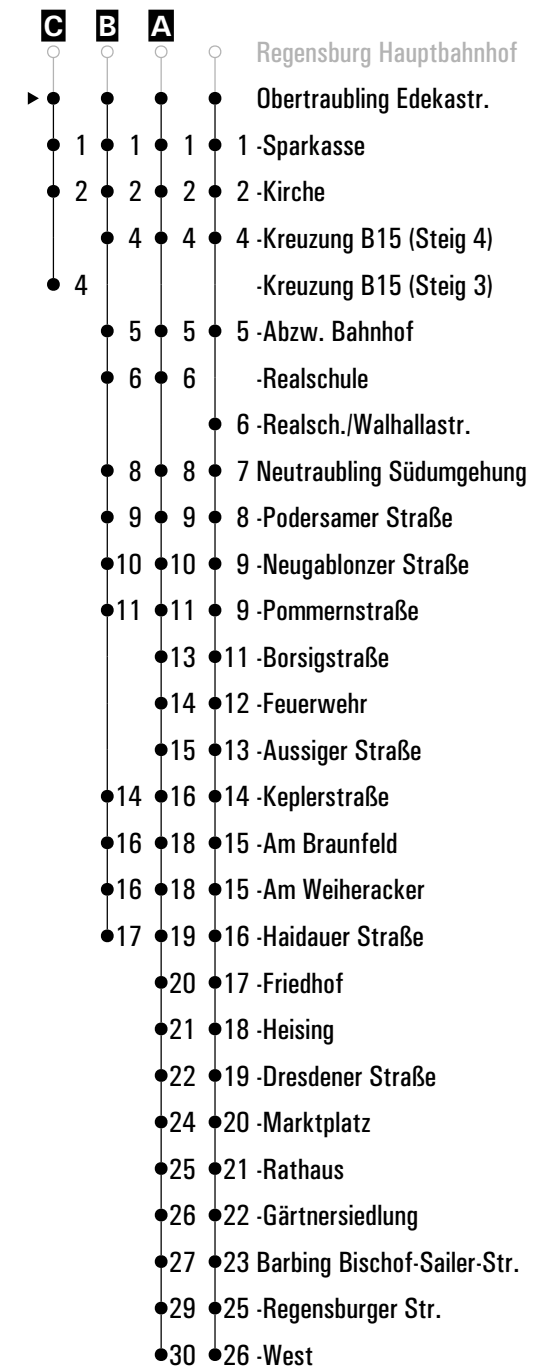

Uhr	Montag - Freitag				Samstag				Sonn-/Feiertag			
05	14	42			22	52						
06	02	22	52		22	52						
07	22^A	26^B_S	52		22	52						
08	22				22				54			
09	22				22							
10	22				22				54			
11	22				22							
12	22				22				54			
13	22				22							
14	22				22				54			
15	22				22							
16	22				22				54			
17	22				22							
18	22				22				54			
19	22				22							
20	22				22				54			
21	22				22							
22									34^C_{L23}			
23												

Gültig ab 10.09.2024

A-C = Fahrwege

L23 = Fahrt der Linie 23 (bis Mintraching)

s = nur an Schultagen

Fahrwege mit Fahrzeit in Minuten