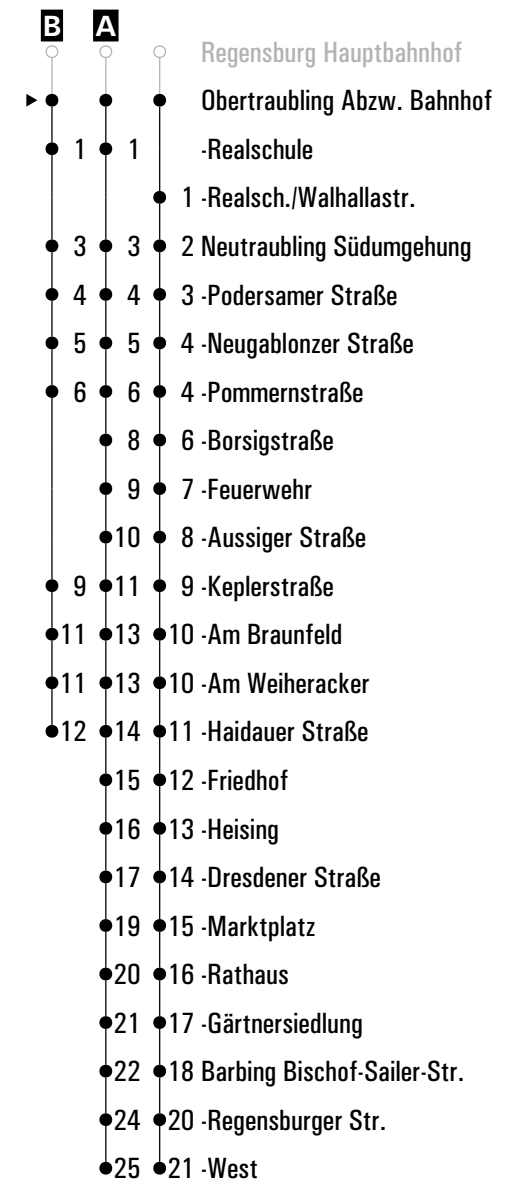

Montag - Freitag			Samstag			Sonn-/Feiertag		
05	18 L31	47 L31		27 L31	57 L31				
06	07 L31	27 L31	57 L31	27 L31	57 L31				
07	27 A L31	31 B L31 s	57 L31	27 L31	57 L31				
08	27 L31	57 L38		27 L31	57 L38		59 L31		
09	27 L31	57 L38		27 L31	57 L38				
10	27 L31	57 L38		27 L31	57 L38		59 L31		
11	27 L31	57 L38		27 L31	57 L38				
12	27 L31	57 L38		27 L31	57 L38		59 L31		
13	27 L31	57 L38		27 L31	57 L38				
14	27 L31	57 L38		27 L31	57 L38		59 L31		
15	27 L31	57 L38		27 L31	57 L38				
16	27 L31	57 L38		27 L31	57 L38		59 L31		
17	27 L31	57 L38		27 L31	57 L38				
18	27 L31	57 L38		27 L31	57 L38		59 L31		
19	27 L31	57 L38		27 L31	57 L38				
20	27 L31	57 L38		27 L31	57 L38		59 L31		
21	27 L31			27 L31					
22									
23									

Fahrwege mit Fahrzeit in Minuten

Gültig ab 10.09.2024

A - B = Fahrwege

L31 = Linie 31

L38 = Linie 38

s = nur an Schultagen