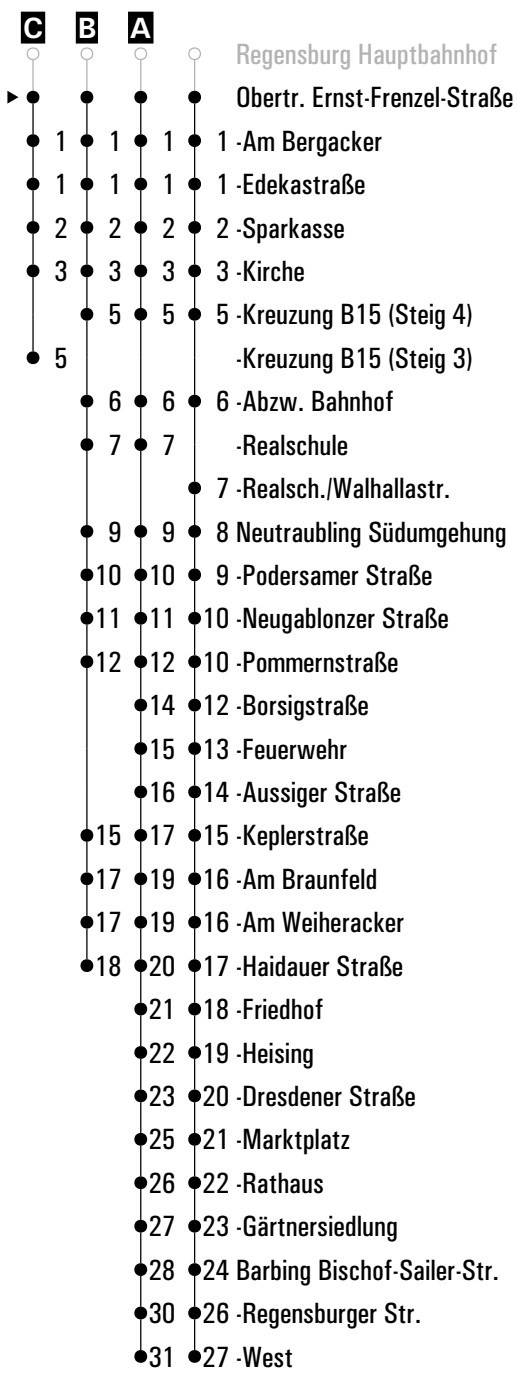

Uhrzeit	Montag - Freitag				Samstag				Sonn-/Feiertag										
	05	06	07	08	09	10	11	12	13	14	15	16	17	18	19	20	21	22	23
05	12	41			21	51													
06	01	21	51		21	51													
07	21^A	25^B_S	51		21	51													
08	21				21							53							
09	21				21														
10	21				21							53							
11	21				21														
12	21				21							53							
13	21				21														
14	21				21							53							
15	21				21														
16	21				21							53							
17	21				21														
18	21				21							53							
19	21				21														
20	21				21							53							
21	21				21														
22												33^C_{L23}							
23																			

Fahrwege mit Fahrzeit in Minuten

A - C = Fahrwege   **L23** = Fahrt der Linie 23 (bis Mintraching)   **s** = nur an Schultagen