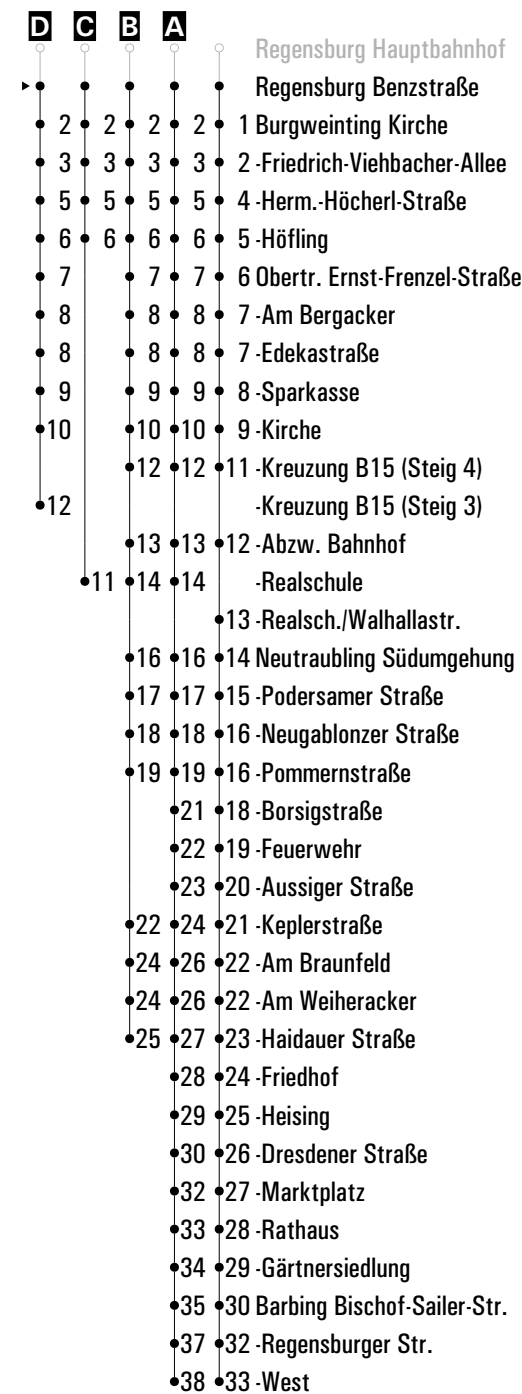

Uhrzeit	Montag - Freitag				Samstag				Sonn-/Feiertag			
	07	34	54		14	44						
05												
06	14	44			14	44						
07	14^A	18^B_S	38^C_S	44	14	44						
08	14				14				47			
09	14				14							
10	14				14				47			
11	14				14							
12	14				14				47			
13	14				14							
14	14				14				47			
15	14				14							
16	14				14				47			
17	14				14							
18	14				14				47			
19	14				14							
20	14				14				47			
21	14				14							
22									26^D_{L23}			
23												
00												

Fahrwege mit Fahrzeit in Minuten

Gültig ab 10.09.2024

A-D = Fahrwege   **L23** = Fahrt der Linie 23 (bis Mintraching)   **s** = nur an Schultagen