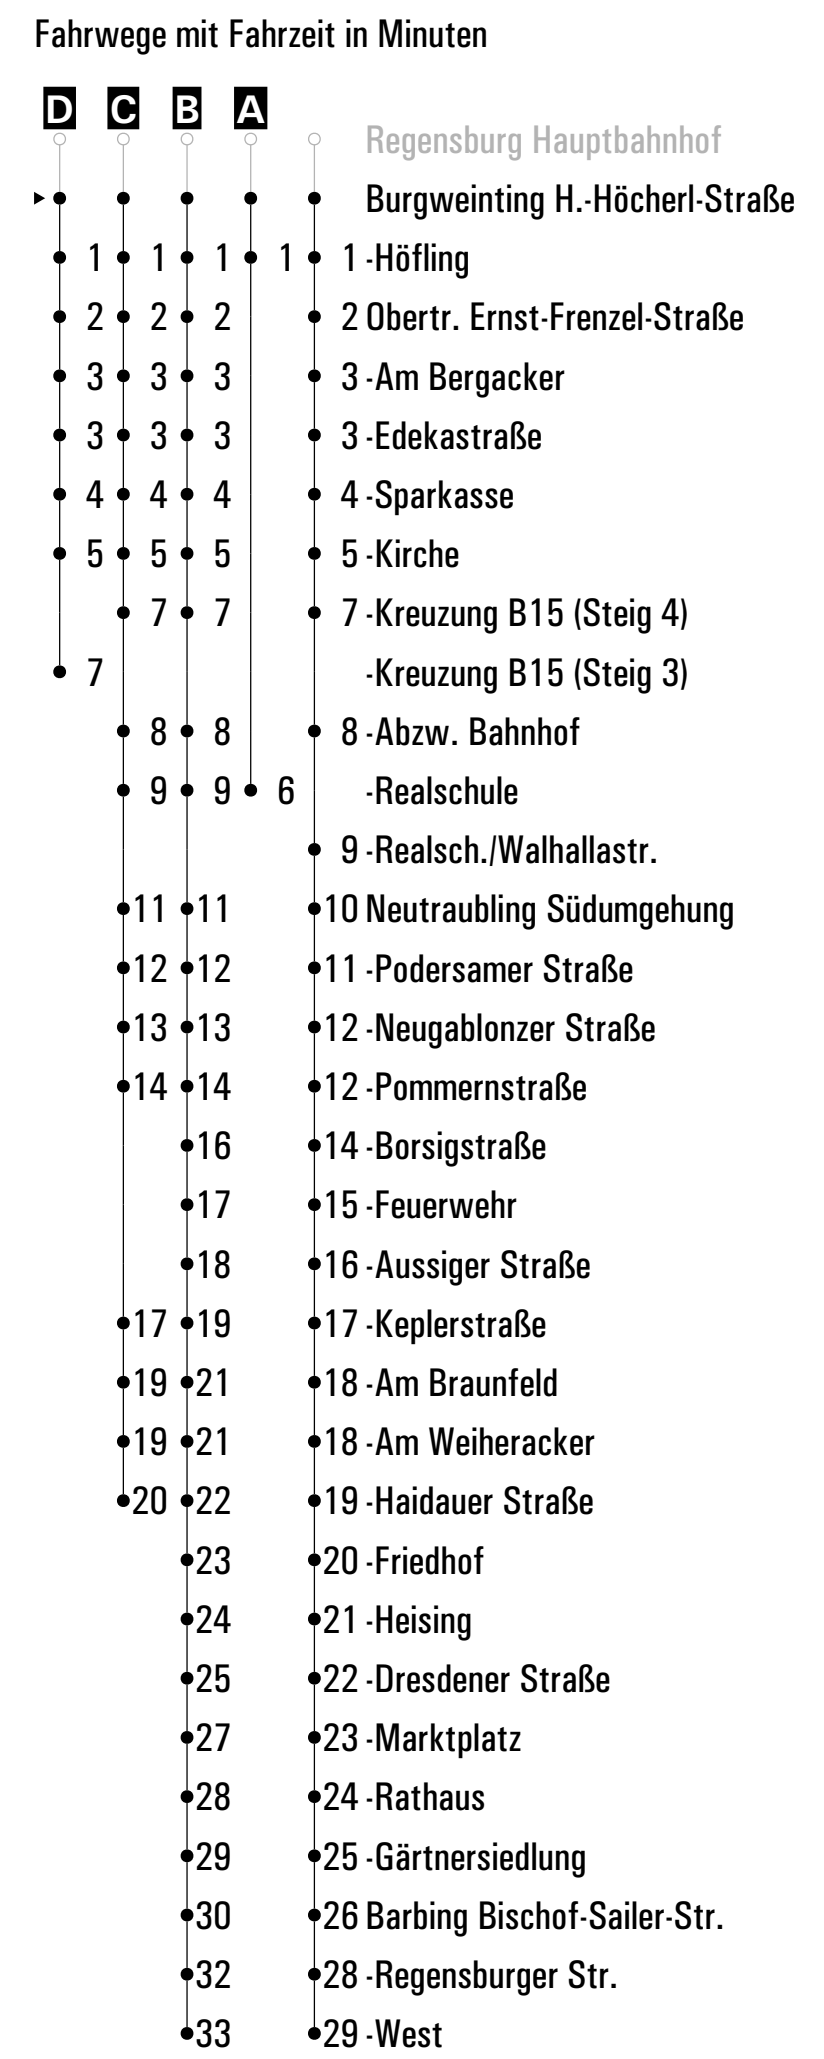

RVV 31 ^H Burgweinting H.-Höcherl-Straße
▶ Obertraubling - Neutraubling - Barbing

	Montag - Freitag					Samstag			Sonn-/Feiertag		
05	10	39	59			19	49				
06	19	49				19	49				
07	19^B	23^C_s	42^A_s	43^A_s	49	19	49				
08	19					19				51	
09	19					19					
10	19					19				51	
11	19					19					
12	19					19				51	
13	19					19					
14	19					19				51	
15	19					19					
16	19					19				51	
17	19					19					
18	19					19				51	
19	19					19					
20	19					19				51	
21	19					19					
22										31^D_{L23}	
23											
00											

Gültig ab 10.09.2024

A - D = Fahrwege   **L23** = Fahrt der Linie 23 (bis Mintraching)   **s** = nur an Schultagen