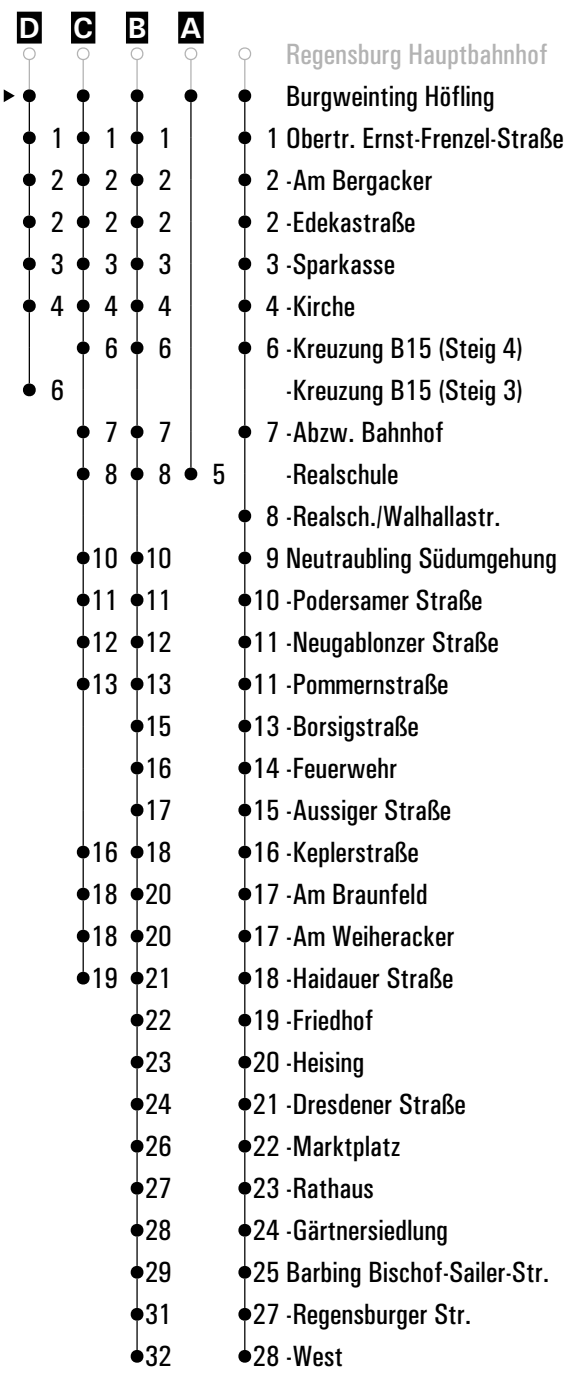

Montag - Freitag					Samstag			Sonn-/Feiertag		
05	11	40				20	50				
06	00	20	50			20	50				
07	20^B	24^{C_S}	43^{A_S}	44^{A_S}	50	20	50				
08	20					20			52		
09	20					20					
10	20					20			52		
11	20					20					
12	20					20			52		
13	20					20					
14	20					20			52		
15	20					20					
16	20					20			52		
17	20					20					
18	20					20			52		
19	20					20					
20	20					20			52		
21	20					20					
22									32^D L23		
23											

Fahrwege mit Fahrzeit in Minuten

Gültig ab 10.09.2024

A-D = Fahrwege   **L23** = Fahrt der Linie 23 (bis Mintraching)   **S** = nur an Schultagen