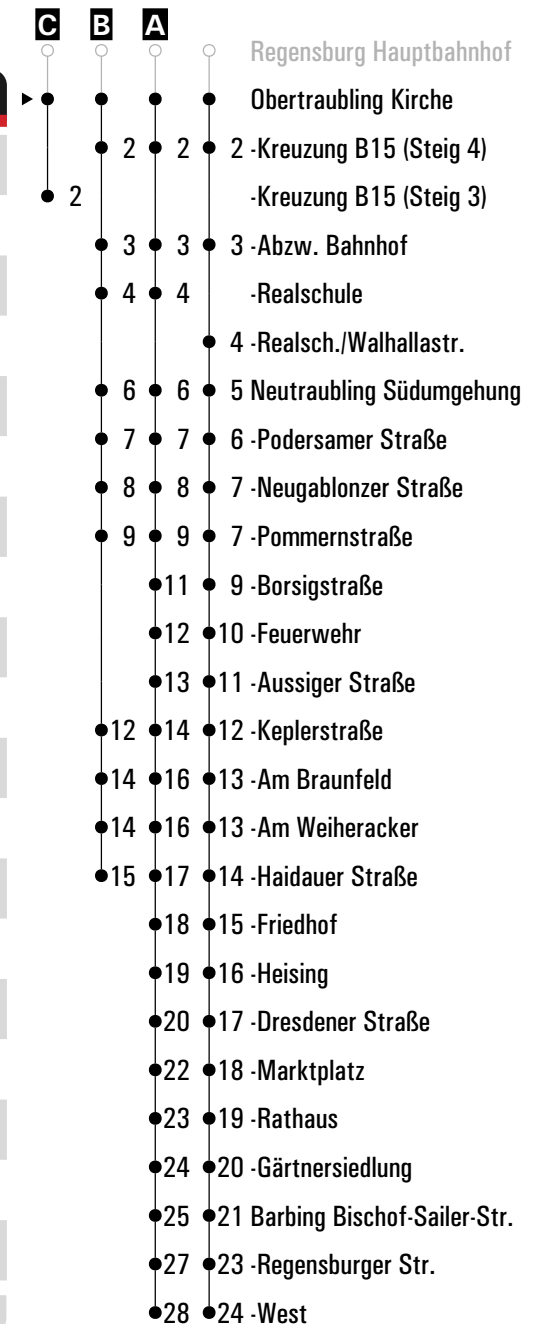

Gültig ab 10.09.2024

A-C = Fahrwege

L23 = Fahrt der Linie 23 (bis Mintraching)

s = nur an Schultagen

Fahrwege mit Fahrzeit in Minuten

	Montag - Freitag			Samstag			Sonn-/Feiertag		
05	16 L31	44 L31		24 L31	54 L31				
06	04 L31	24 L31	54 L31	24 L31	54 L31				
07	24 A L31	28 B L31 S	54 L31	24 L31	54 L31				
08	24 L31	54 L38		24 L31	54 L38		56 L31		
09	24 L31	54 L38		24 L31	54 L38				
10	24 L31	54 L38		24 L31	54 L38		56 L31		
11	24 L31	54 L38		24 L31	54 L38				
12	24 L31	54 L38		24 L31	54 L38		56 L31		
13	24 L31	54 L38		24 L31	54 L38				
14	24 L31	54 L38		24 L31	54 L38		56 L31		
15	24 L31	54 L38		24 L31	54 L38				
16	24 L31	54 L38		24 L31	54 L38		56 L31		
17	24 L31	54 L38		24 L31	54 L38				
18	24 L31	54 L38		24 L31	54 L38		56 L31		
19	24 L31	54 L38		24 L31	54 L38				
20	24 L31	54 L38		24 L31	54 L38		56 L31		
21	24 L31			24 L31					
22							36 C L23		
23									