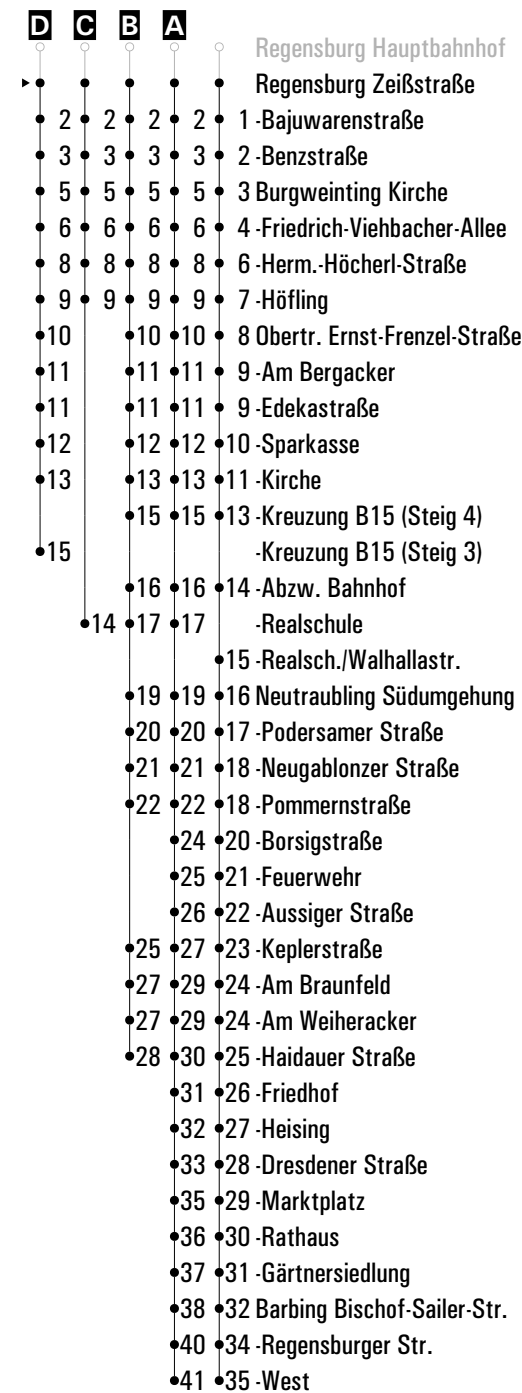

Montag - Freitag				Samstag				Sonn-/Feiertag				
05	05	31	51		11	41							
06	11	41			11	41							
07	11^A	15^B_S	35^C_S	41	11	41							
08	11				11					45			
09	11				11								
10	11				11					45			
11	11				11								
12	11				11					45			
13	11				11								
14	11				11					45			
15	11				11								
16	11				11					45			
17	11				11								
18	11				11					45			
19	11				11								
20	11				11					45			
21	11				11								
22										23^D_{L23}			
23													
00													

Gültig ab 10.09.2024

A-D = Fahrwege

L23 = Fahrt der Linie 23 (bis Mintraching)

s = nur an Schultagen

Fahrwege mit Fahrzeit in Minuten