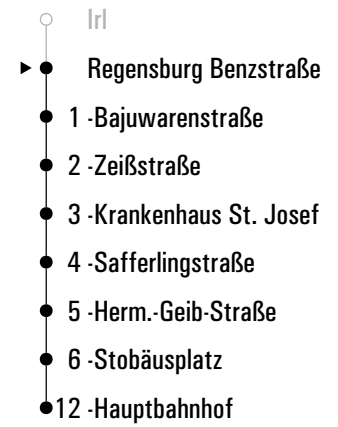

Montag - Freitag				Samstag				Sonn-/Feiertag				
05	43												
06	13	43			13	43							
07	13	43			13	43			15				
08	13				43				15				
09	13				43								
10	13				43				15				
11	13				43								
12	13				43				15				
13	13	28^{VF}	33^{VF}		43								
14	13				43				15				
15	13				43								
16	07ⁿ¹⁵	13	53^{n5S}		43				15				
17	13				43								
18	13				43				15				
19	13				43								
20	13	43			43				15				
21	13				13								
22	13				13				15				

Fahrwege mit Fahrzeit in Minuten

Gültig ab 10.09.2024

VF = an Schultagen; am ersten Schultag nach den Sommerferien & letzten Schultag vor den Weihnachts-, Oster- und Pfingstferien 1:30 Std. früher; am letzten Schultag vor den Sommerferien 2:40 Std. früher
n15 = nur dienstags bis donnerstags an Schultagen; nicht am ersten Schultag nach den Sommerferien
n5S = nur montags bis donnerstags an Schultagen; nicht am ersten Schultag nach den Sommerferien