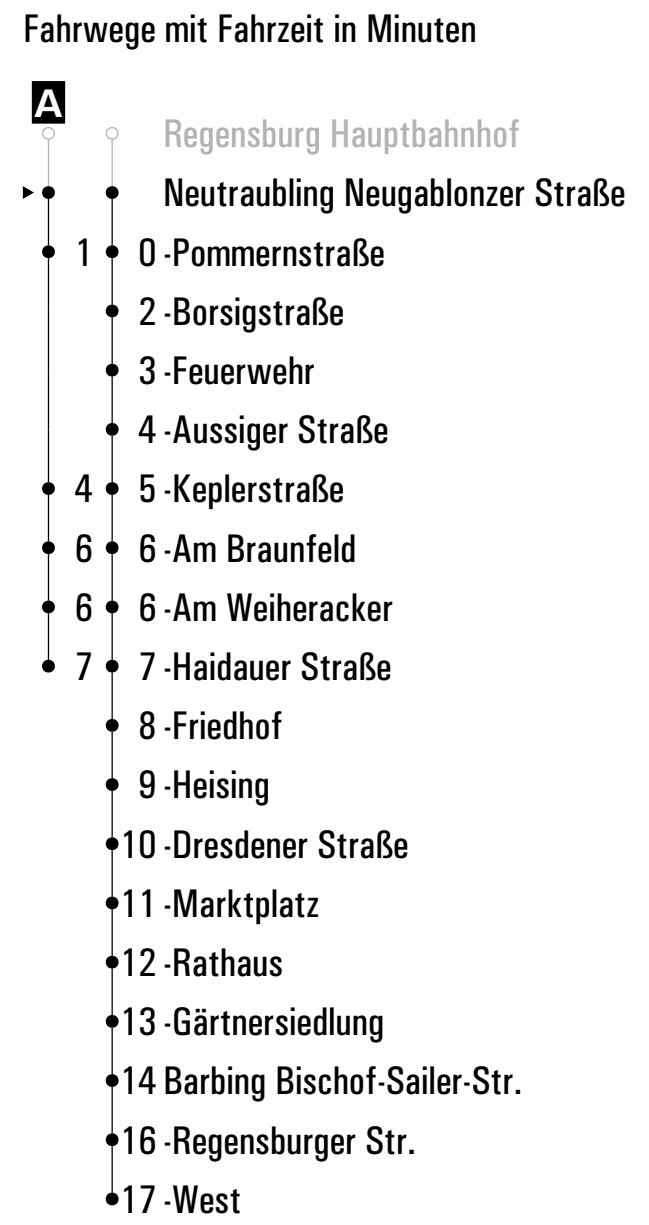

Fahrwege mit Fahrzeit in Minuten

Gültig ab 10.09.2024

A = fährt A **L31** = Linie 31 **L38** = Linie 38 **s** = nur an Schultagen

RVV 31/38 ^H Neutraubling Neugablonzer Straße ▶ Barbing West

	Montag - Freitag			Samstag			Sonn-/Feiertag		
05	22 ^{L31}	52 ^{L31}		32 ^{L31}					
06	12 ^{L31}	32 ^{L31}		02 ^{L31}	32 ^{L31}				
07	02 ^{L31}	32 ^{L31}	36 ^A _s ^{L31}	02 ^{L31}	32 ^{L31}				
08	02 ^{L31}	32 ^{L31}		02 ^{L31}	32 ^{L31}				
09	02 ^{L38}	32 ^{L31}		02 ^{L38}	32 ^{L31}		03 ^{L31}		
10	02 ^{L38}	32 ^{L31}		02 ^{L38}	32 ^{L31}				
11	02 ^{L38}	32 ^{L31}		02 ^{L38}	32 ^{L31}		03 ^{L31}		
12	02 ^{L38}	32 ^{L31}		02 ^{L38}	32 ^{L31}				
13	02 ^{L38}	32 ^{L31}		02 ^{L38}	32 ^{L31}		03 ^{L31}		
14	02 ^{L38}	32 ^{L31}		02 ^{L38}	32 ^{L31}				
15	02 ^{L38}	32 ^{L31}		02 ^{L38}	32 ^{L31}		03 ^{L31}		
16	02 ^{L38}	32 ^{L31}		02 ^{L38}	32 ^{L31}				
17	02 ^{L38}	32 ^{L31}		02 ^{L38}	32 ^{L31}		03 ^{L31}		
18	02 ^{L38}	32 ^{L31}		02 ^{L38}	32 ^{L31}				
19	02 ^{L38}	32 ^{L31}		02 ^{L38}	32 ^{L31}		03 ^{L31}		
20	02 ^{L38}	32 ^{L31}		02 ^{L38}	32 ^{L31}				
21	02 ^{L38}	32 ^{L31}		02 ^{L38}	32 ^{L31}		03 ^{L31}		
22									
23									
00									