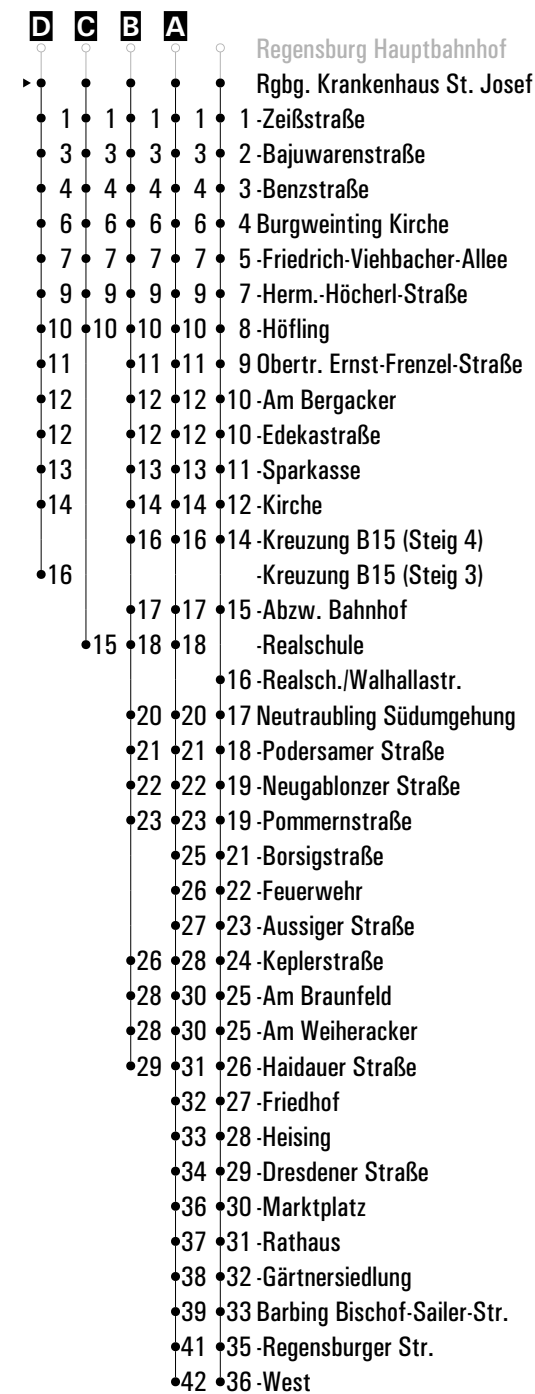

Uhrzeit	Montag - Freitag				Samstag				Sonn-/Feiertag			
	04	30	50		10	40						
05												
06	10	40			10	40						
07	10^A	14^B_S	34^C_S	40	10	40						
08	10				10				44			
09	10				10							
10	10				10				44			
11	10				10							
12	10				10				44			
13	10				10							
14	10				10				44			
15	10				10							
16	10				10				44			
17	10				10							
18	10				10				44			
19	10				10							
20	10				10				44			
21	10				10							
22									22^D_{L23}			
23												
00												

Gültig ab 10.09.2024

A-D = Fahrwege

L23 = Fahrt der Linie 23 (bis Mintraching)

s = nur an Schultagen

Fahrwege mit Fahrzeit in Minuten