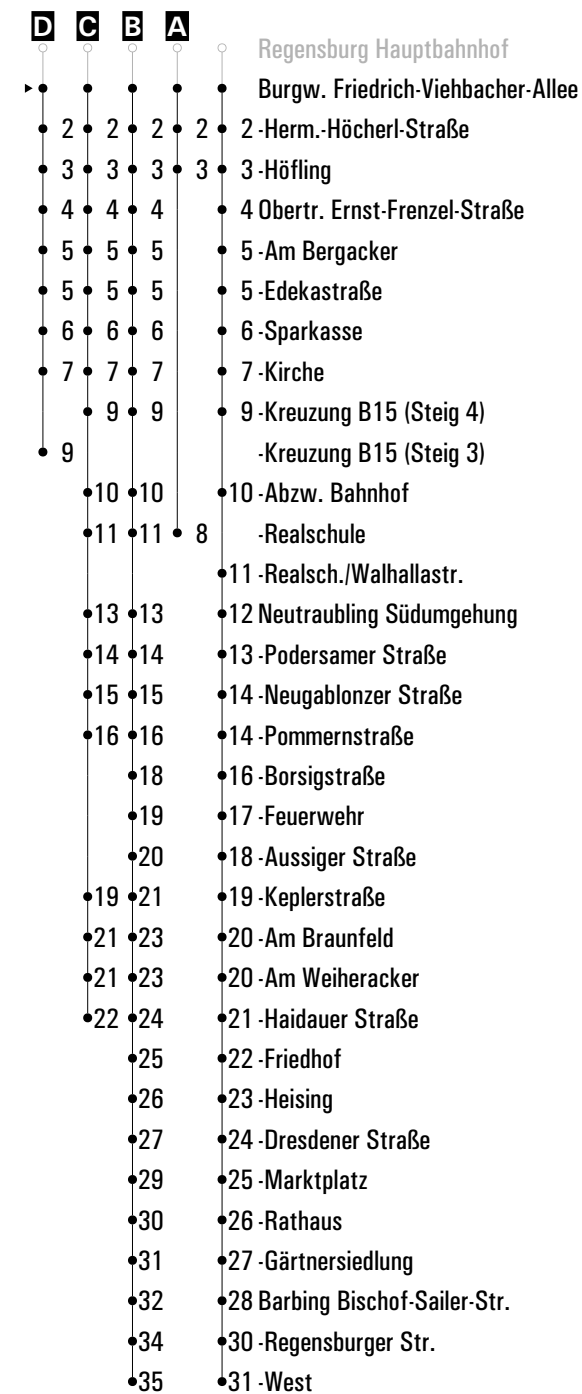

Uhrzeit	Montag - Freitag					Samstag			Sonn-/Feiertag		
	09	37	57			17	47				
05	09	37	57			17	47				
06	17	47				17	47				
07	17^B	21^C_S	40^A_S	41^A_S	47	17	47				
08	17					17				49	
09	17					17					
10	17					17				49	
11	17					17					
12	17					17				49	
13	17					17					
14	17					17				49	
15	17					17					
16	17					17				49	
17	17					17					
18	17					17				49	
19	17					17					
20	17					17				49	
21	17					17					
22										29^D_{L23}	
23											
00											

Gültig ab 10.09.2024

A-D = Fahrwege

L23 = Fahrt der Linie 23 (bis Mintraching)

s = nur an Schultagen

Fahrwege mit Fahrzeit in Minuten