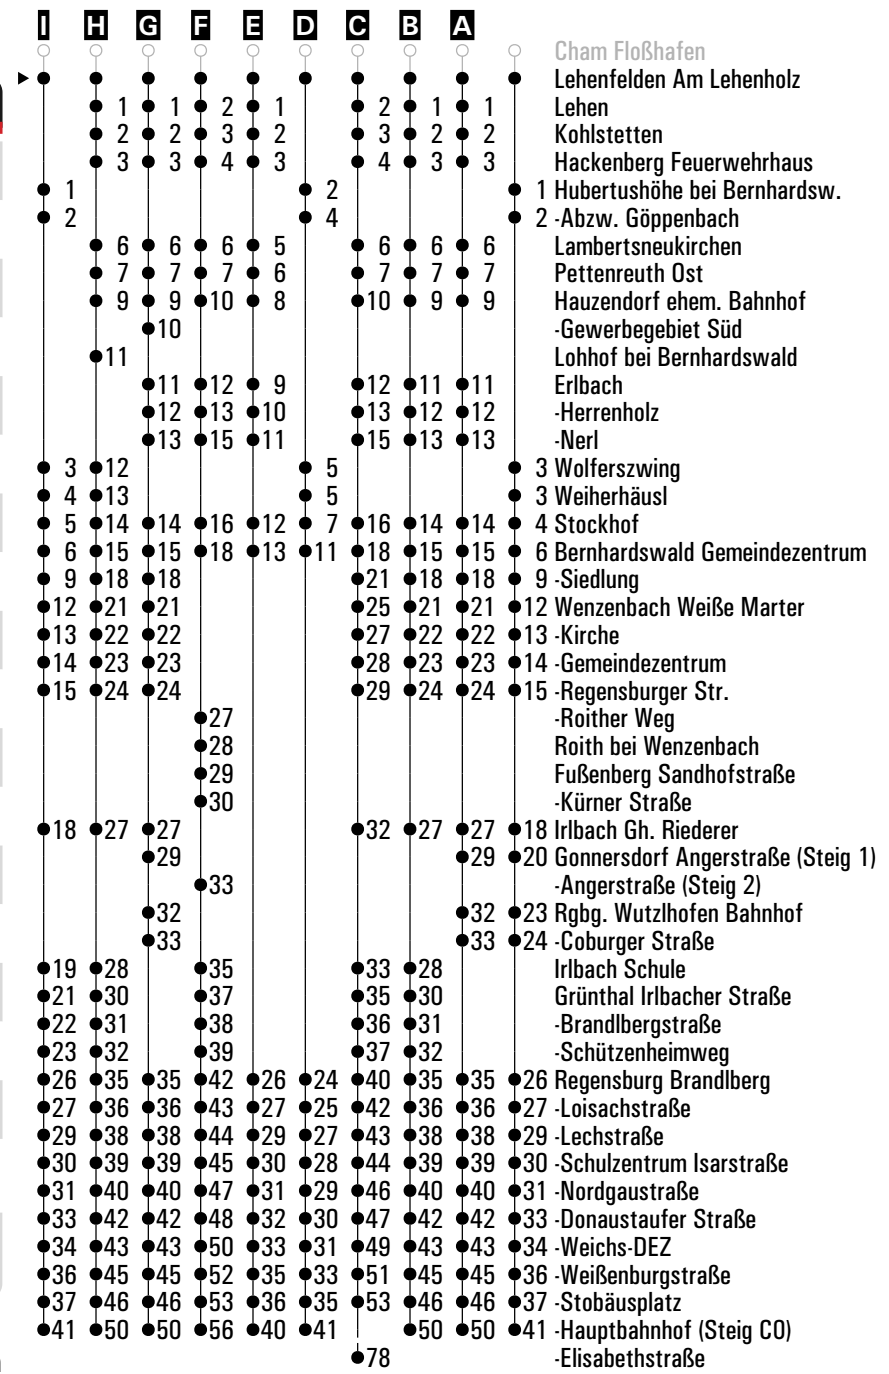

Montag - Freitag				Samstag	Sonn-/Feiertag
05	45^A					
06	07^E	25^{F_{Sf}}	27^{C_S}	44^{D_{S34}_{nfd}}	05^A	45^H
07	25^A				25^A	
08					04^{fd}	
09	45^A				43^G	15^G
10						
11	51^{nfd}					
12						
13	05^B	34			15^A	54^I
14						
15	15^B				45^A	
16	24					
17						15^A
18	05^B					24
19						
20						
21	14					
22						

Fahrwege mit Fahrzeit in Minuten

Am 24.12. und 31.12. Verkehr wie an Samstagen falls diese Tage nicht auf einen Sonntag fallen. Einschränkungen hierzu entnehmen Sie bitte der Tagespresse oder unter www.rvv.de Gültig ab 01.07.2024

A - I = Fahrwege   **fd** = auch am Faschingsdienstag   **s** = nur an Schultagen
S34 = Schnellbus S34   **nfd** = nicht am Faschingsdienstag   **Sf** = nur an schulfreien Tagen