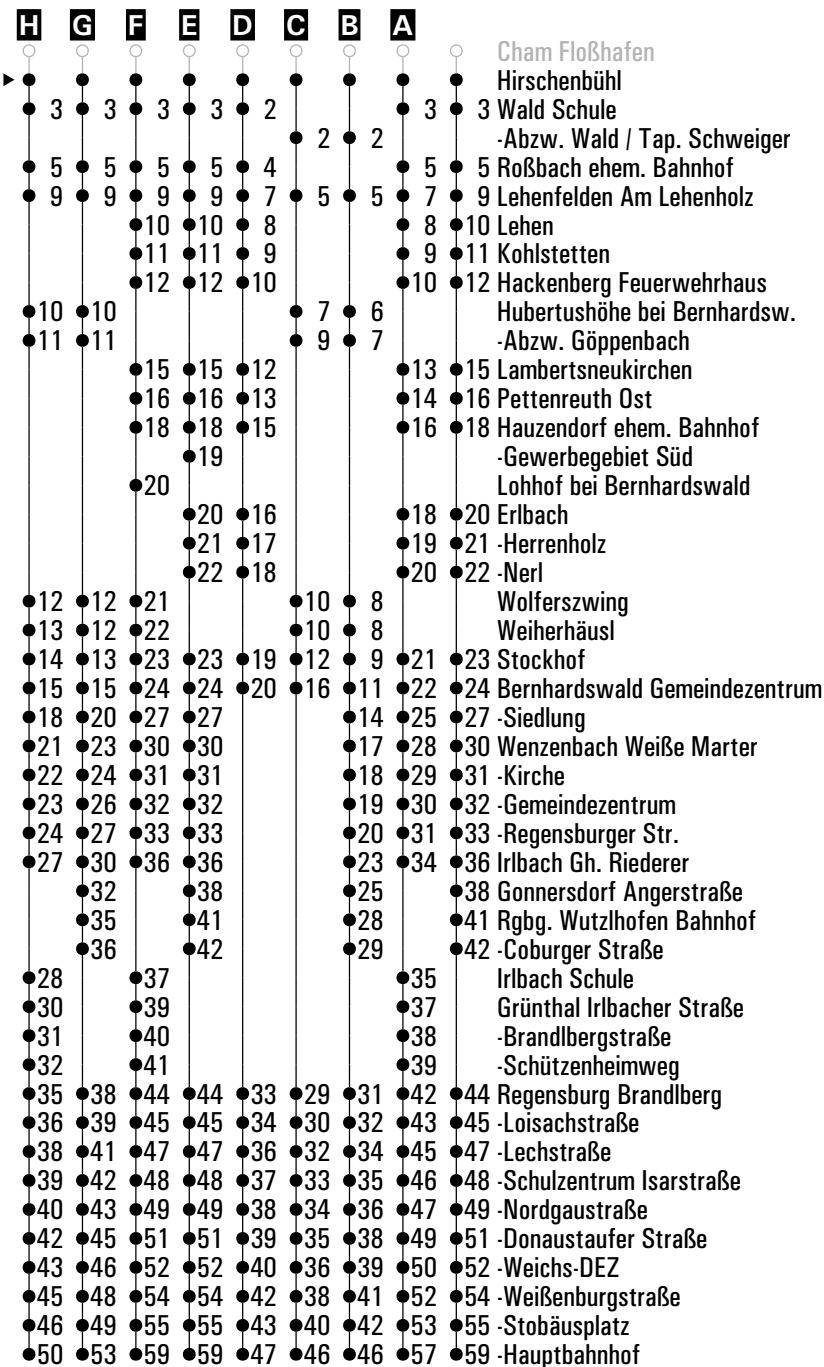

Montag - Freitag	Samstag	Sonn-/Feiertag
05	33	58	
06	00^D	39^{C/S34}_{nfd}	36^E
07	16	16	59^B_{fd}
08			
09	36	36^E	06^E
10			
11	48^B_{nfd}		
12	58^A		
13		45^H	06
14			
15	08^A		
16			
17	58^A		
18			15^G
19			
20			
21			

Am 24.12. und 31.12. Verkehr wie an Samstagen falls diese Tage nicht auf einen Sonntag fallen. Einschränkungen hierzu entnehmen Sie bitte der Tagespresse oder unter www.rvv.de Gültig ab 01.07.2024

A - H = Fahrwege **fd** = auch am Faschingsdienstag **nfd** = nicht am Faschingsdienstag

S34 = Schnellbus S34

Fahrwege mit Fahrzeit in Minuten