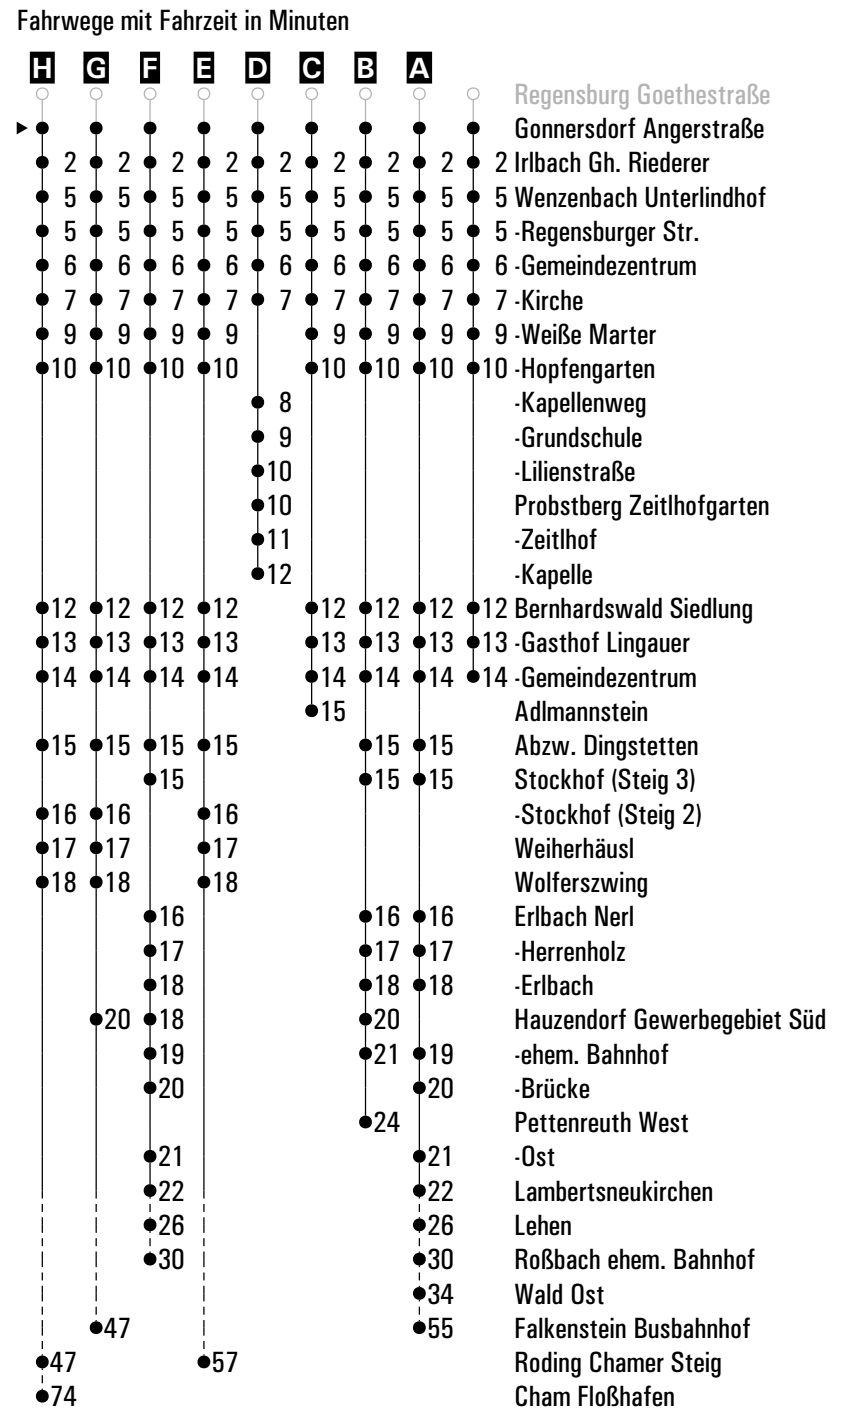

Montag - Freitag	Samstag	Sonn-/Feiertag
07			51^A
08	21^A	21^A	
09	36^B		
10	36		36^A
11		36^A	
12			36^B_I
13	38^D_S 38	36^H_{fd}	
14	38	36^A_K	36^F
15	38^A_L^C		
16	38^C	36^B_I	36^G
17	08 38^E_{nfd}	36	
18		36^F	36^A
19	36^A		
20	36^A_K	36^A_J	36^B_I
21			
22			36^A_K
23			
00	35^{FR}	35	

Am 24.12. und 31.12. Verkehr wie an Samstagen falls diese Tage nicht auf einen Sonntag fallen. Einschränkungen hierzu entnehmen Sie bitte der Tagespresse oder unter www.rvv.de Gültig ab 01.07.2024

- **A - H** = Fahrwege
- **fd** = auch am Faschingsdienstag
- **I** = bis Hauzendorf Gewerbegebiet Süd
- **J** = bis Lehen
- **K** = bis Roßbach ehem. Bahnhof
- **L** = bis Wald Ost
- **nfd** = nicht am Faschingsdienstag
- **S** = nur an Schultagen
- **FR** = nur freitags