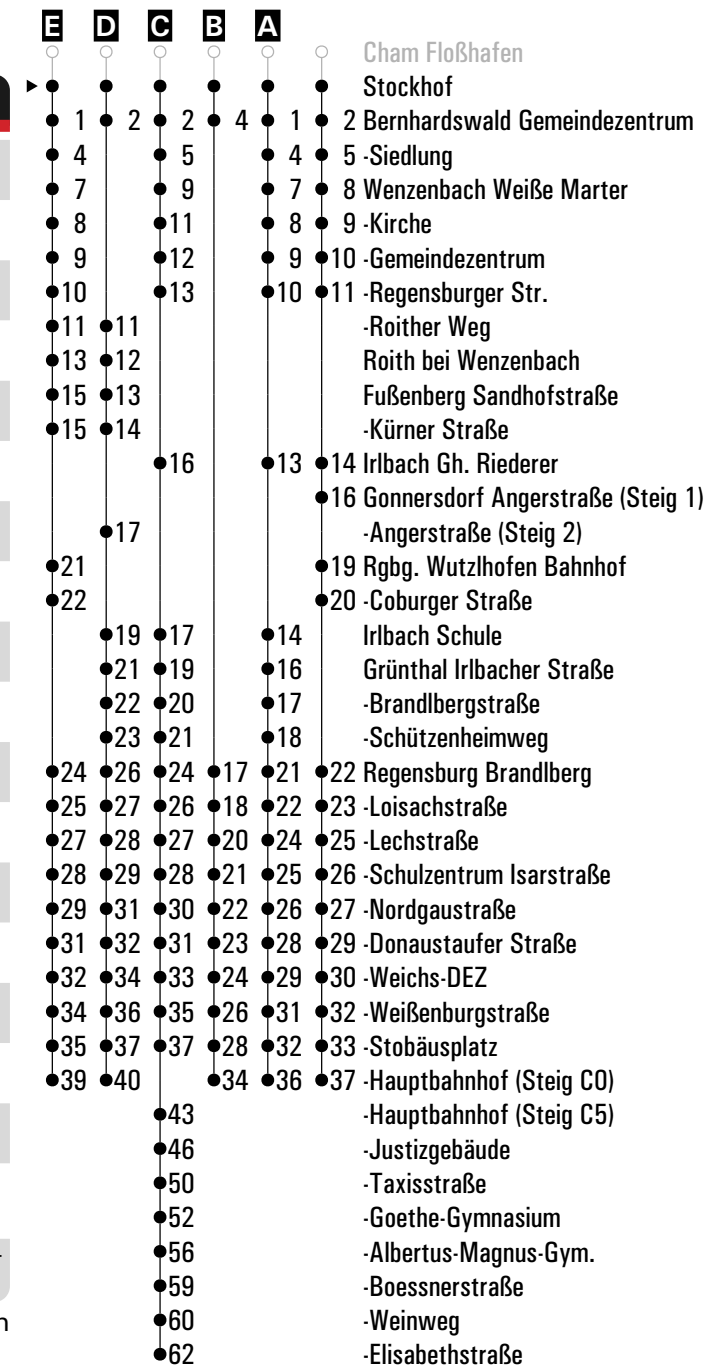

Montag - Freitag				Samstag	Sonn-/Feiertag
05	59					
06	19^B	41^D_{sf}	43^C_s	51^B_{nfd} ^{S34}	19	59^A
07	39				39	
08					08^{fd}	
09	59				59	29
10						
11	58^{nfd}					29
12						
13	19^A	38			29	59^A
14					59^E	
15	29^A				59	29
16	28					
17	29					29
18	19^A				59	28
19						
20						
21	18					
22						

Fahrwege mit Fahrzeit in Minuten

Am 24.12. und 31.12. Verkehr wie an Samstagen falls diese Tage nicht auf einen Sonntag fallen. Gültig ab 01.07.2024
Einschränkungen hierzu entnehmen Sie bitte der Tagespresse oder unter www.rvv.de

A - E = Fahrwege   **fd** = auch am Faschingsdienstag   **s** = nur an Schultagen   **sf** = nur an schulfreien Tagen
S34 = Schnellbus S34   **nfd** = nicht am Faschingsdienstag