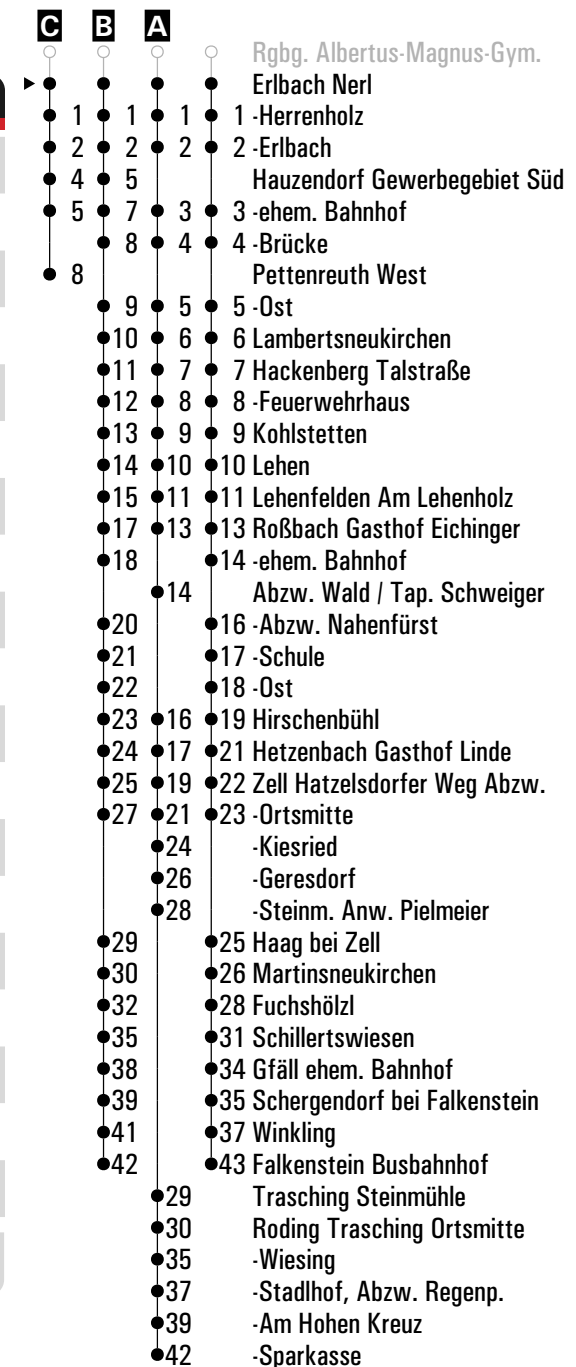

Montag - Freitag			Samstag			Sonn-/Feiertag		
08	11^A_{nfd}	37		37			07		
09	52^C								
10							52		
11	52			52					
12	51^F						52^B_D		
13	58								
14				52^F			52^B_F		
15	54^G								
16				52^B_D					
17	03								
18	23^B			52^B_F			52		
19	52								
20	52^F			52^E			52^B_D		
21				51^B_D					
22							52^F		
23	51^E			51^E					
00									
01									
02	16^E_{FR}			16^E					

Fahrwege mit Fahrzeit in Minuten

Am 24.12. und 31.12. Verkehr wie an Samstagen falls diese Tage nicht auf einen Sonntag fallen. Einschränkungen Gültig ab 01.07.2024
hierzu entnehmen Sie bitte der Tagespresse oder unter www.rvv.de

A - C = Fahrwege
D = bis Hauzendorf Gewerbegebiet Süd
E = bis Lehen
F = bis Roßbach ehem. Bahnhof
G = bis Wald Ost
nfd = nicht am Faschingsdienstag
FR = nur freitags