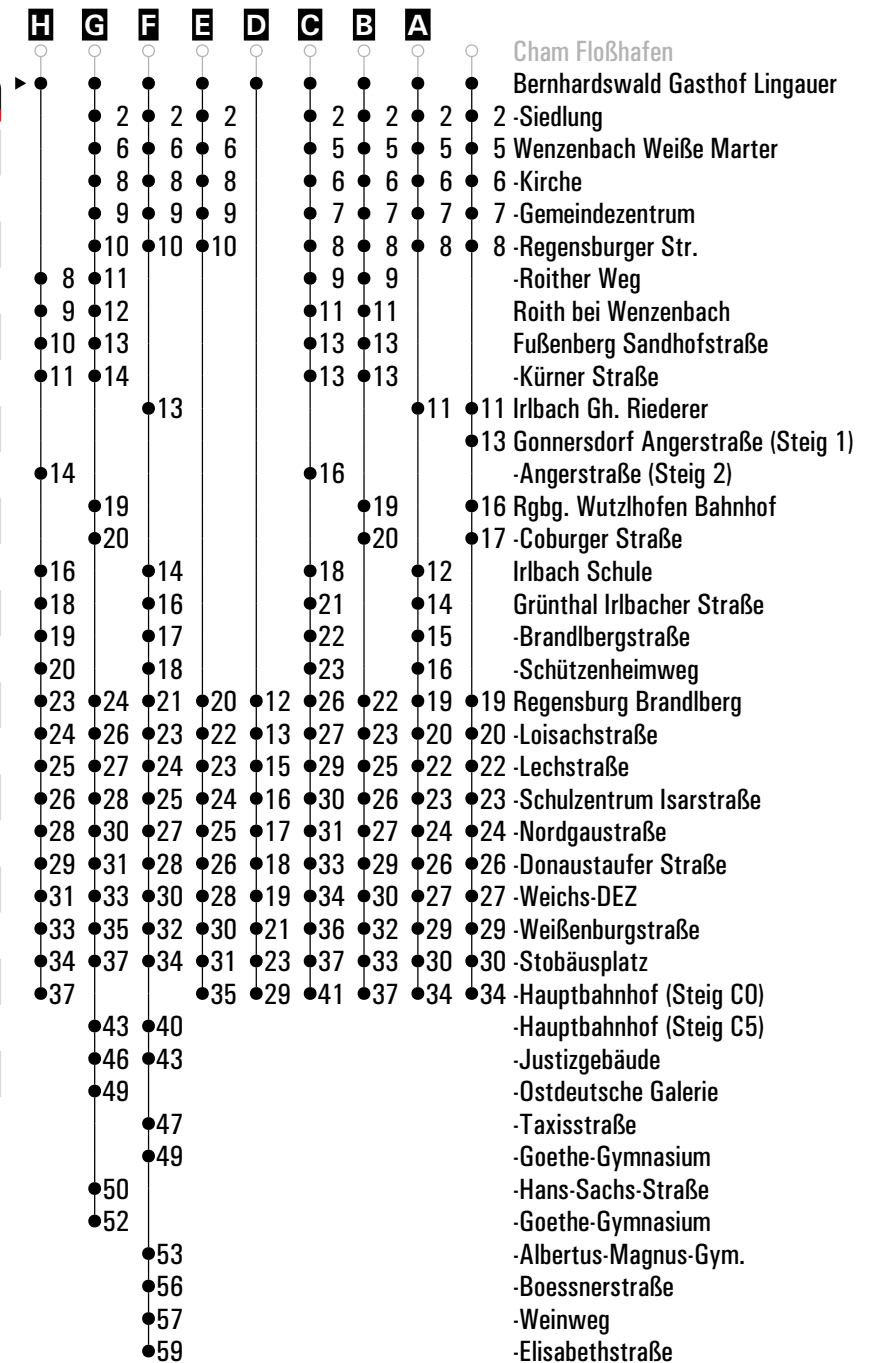

Montag - Freitag							Samstag		Sonn-/Feiertag	
05	21^A							21^A			
06	01	21^D	41^E_{S34}	44^H_{sf}	44^G_S	46^F_S	56^D_{S34} _{nfd}	21	41		
07	01^G_{II} _S	01^B_{sf}	21^E_{S34}	41				41		01^A	
08	01^A	31^A						11^{fd}			
09	01^C							01^C		31	
10	01							01			
11	01^C							01^B		31	
12	02^{nfd}							01^B			
13	21^A	42						31		31	
14	01^A							01^A			
15	01	31^A						01^B		31	
16	31							01			
17	01	31						01		31	
18	21^A							01^B		32	
19	01	31^B						01			
20	31^B							01^B			
21	21							31		01	
22	01										
23	01							01			
00	46^{FR}							46			
01											

Am 24.12. und 31.12. Verkehr wie an Samstagen falls diese Tage nicht auf einen Sonntag fallen. Einschränkungen hierzu entnehmen Sie bitte der Tagespresse oder unter www.rvv.de Gültig ab 01.07.2024

- **A-H** = Fahrwege
- **S34** = Schnellbus S34
- **fd** = auch am Faschingsdienstag
- **I** = bis Regensburg Justizgebäude
- **nfd** = nicht am Faschingsdienstag
- **s** = nur an Schultagen
- **sf** = nur an schulfreien Tagen
- **FR** = nur freitags

Fahrwege mit Fahrzeit in Minuten