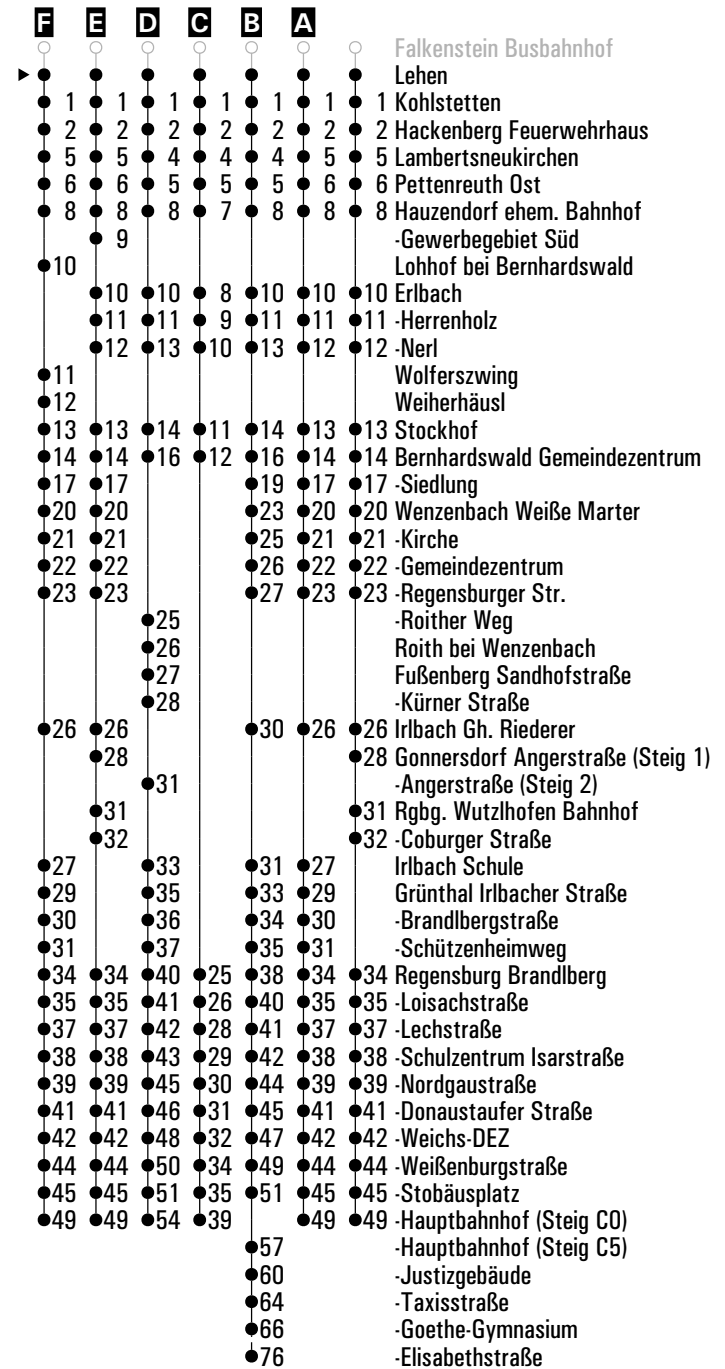

Montag - Freitag			Samstag	Sonn-/Feiertag		
05	46						
06	08^C	27^{D_{sf}}	29^{B_s}	06		46^F	
07	26			26			
08							
09	46			44^E		16^E	
10							
11							
12							
13	06^A			16		16	
14							
15	16^A			46			
16							
17						16	
18	06^A			46			
19							
20							
21							
22							

Am 24.12. und 31.12. Verkehr wie an Samstagen falls diese Tage nicht auf einen Sonntag fallen. Gültig ab 01.07.2024
Einschränkungen hierzu entnehmen Sie bitte der Tagespresse oder unter www.rvv.de

A-F = Fahrwege   **s** = nur an Schultagen   **sf** = nur an schulfreien Tagen

Fahrwege mit Fahrzeit in Minuten