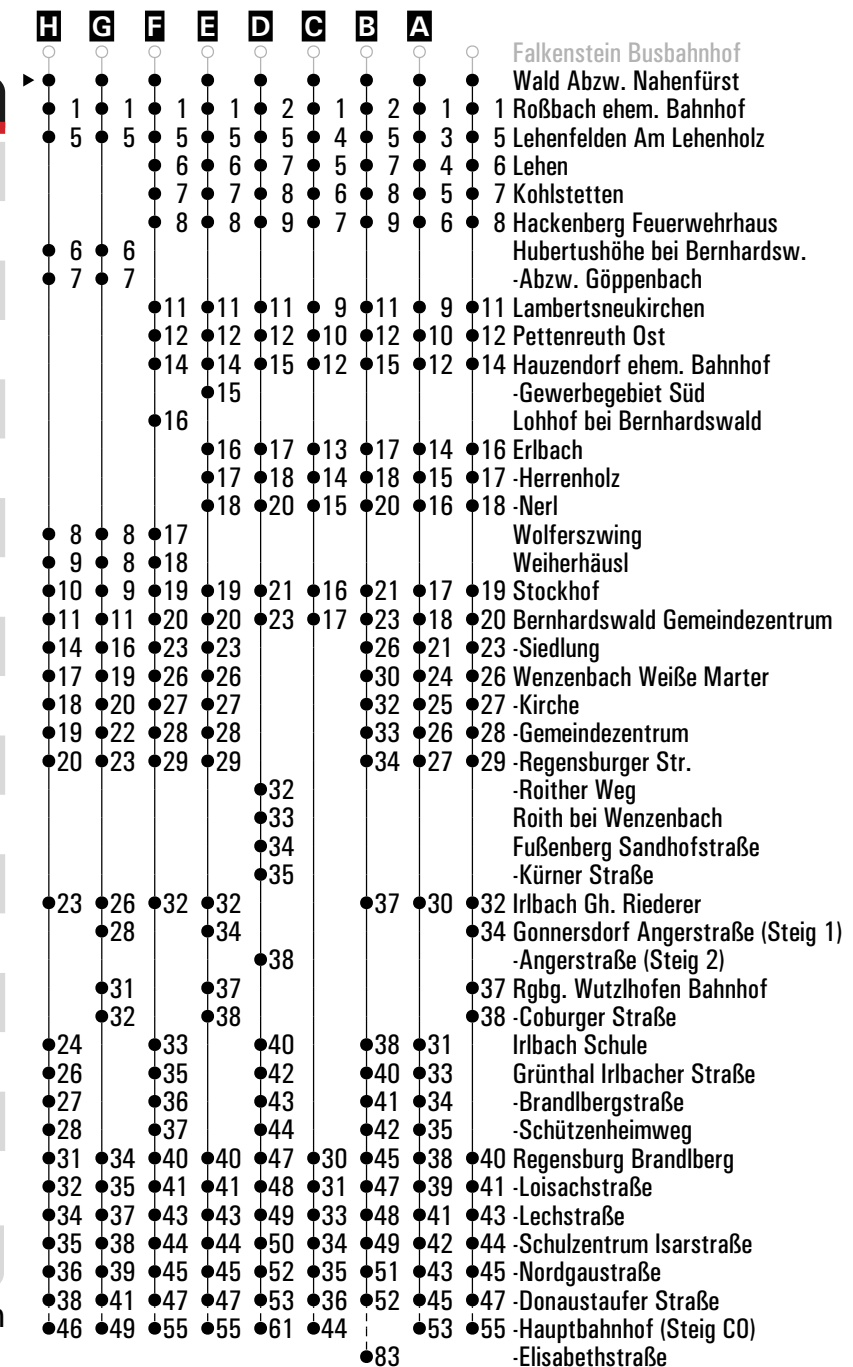

Montag - Freitag	Samstag	Sonn-/Feiertag
05	38		
06	03^C 20^{D_{sf}} 22^{B_S}	02	40^E
07	20	20	
08			
09	40	40^E	10^E
10			
11			
12			
13	02^A	49^G	10
14			
15	12^A		
16			
17			
18	02^A		19^G
19			
20			
21			
22			

Am 24.12. und 31.12. Verkehr wie an Samstagen falls diese Tage nicht auf einen Sonntag fallen. Einschränkungen hierzu entnehmen Sie bitte der Tagespresse oder unter www.rvv.de Gültig ab 01.07.2024

A-H = Fahrwege **S** = nur an Schultagen **sf** = nur an schulfreien Tagen

Fahrwege mit Fahrzeit in Minuten