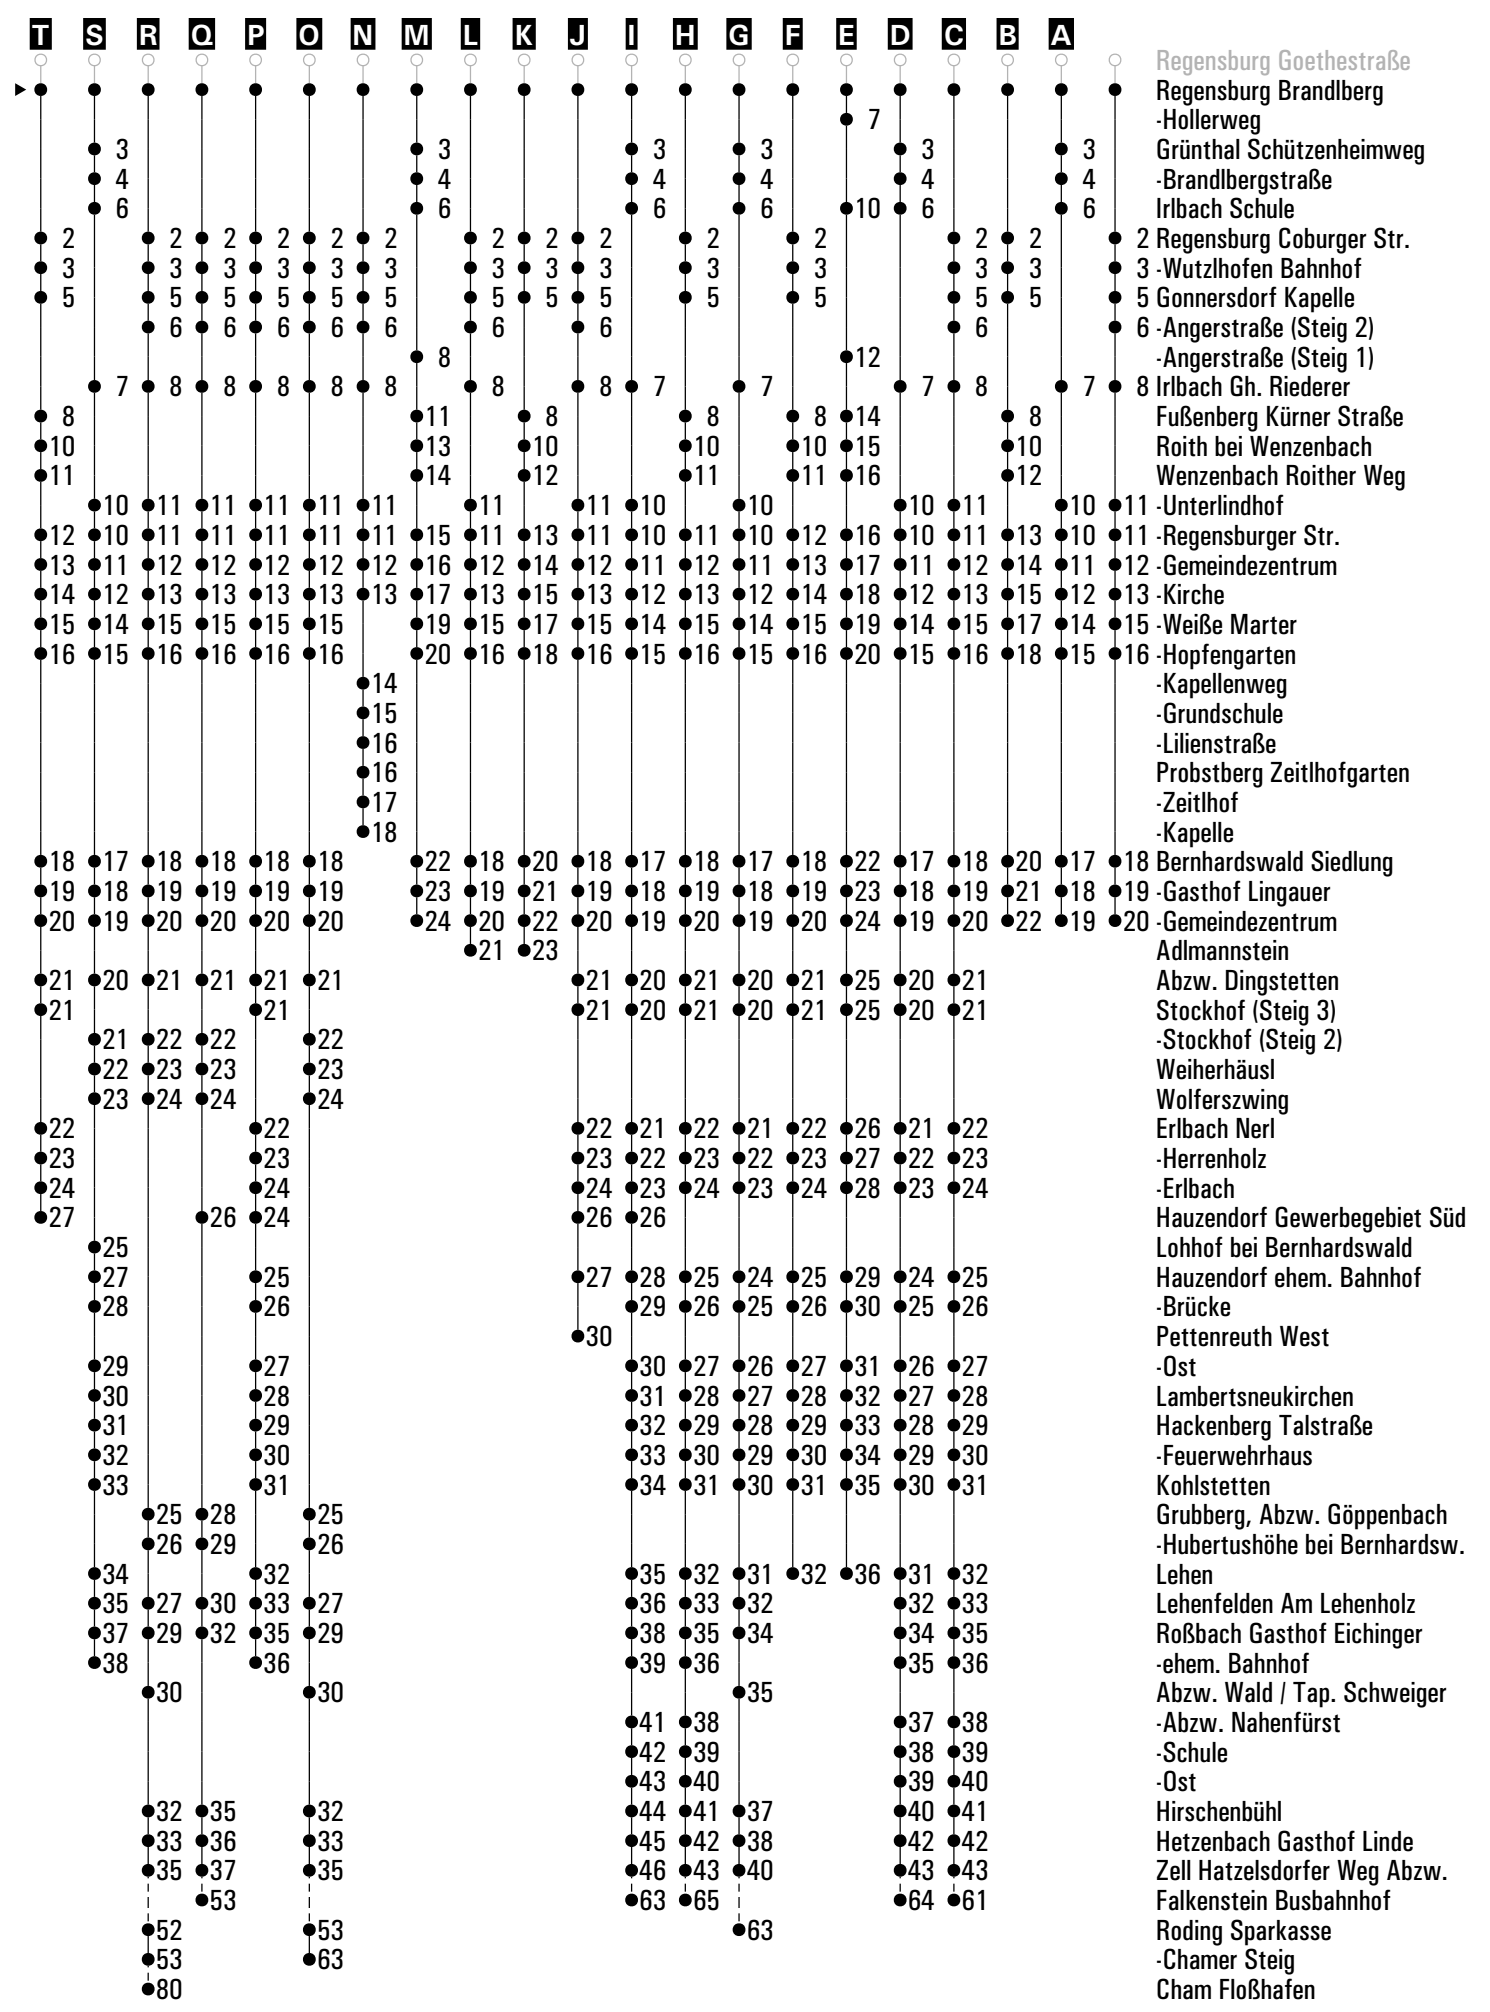

RVV 34 Regensburg Brandlberg Cham Floßhafen

	Montag - Freitag	Samstag	Sonn-/Feiertag
06	30^B		
07	30^M	50^{G nfd}	45^C
08	15^C	30^K	15^C
09	30^J		
10	30	30^B	30^C
11	30^H	30^C	
12	30^{D W}	30^S	30^{J U}
13	32^{N S}	32	37^D
14	32	30^{R fd}	30^P
15	32^{C X A}	30^B	
16	02^A	32^L	42^D
17	02	32^{O nfd}	30
18	02^I	32^A	30^P
19	02^A	30^C	30^B
20	02^A	30^{C W}	30^{C V U}
21	29^B		29^T
22	29^B		30^{C W}
23	29^F		29^F
00	30^{FR}	29	
01	50^{E FR}	50^E	

Am 24.12. und 31.12. Verkehr wie an Samstagen falls diese Tage nicht auf einen Sonntag fallen. Gültig ab 01.07.2024
Einschränkungen hierzu entnehmen Sie bitte der Tagespresse oder unter www.rvv.de

- **A - T** = Fahrwege
- **fd** = auch am Faschingsdienstag
- **U** = bis Hauzendorf Gewerbegebiet Süd
- **V** = bis Lehen
- **W** = bis Roßbach ehem. Bahnhof
- **X** = bis Wald Ost
- **nfd** = nicht am Faschingsdienstag
- **s** = nur an Schultagen
- **FR** = nur freitags

Fahrwege mit Fahrzeit in Minuten