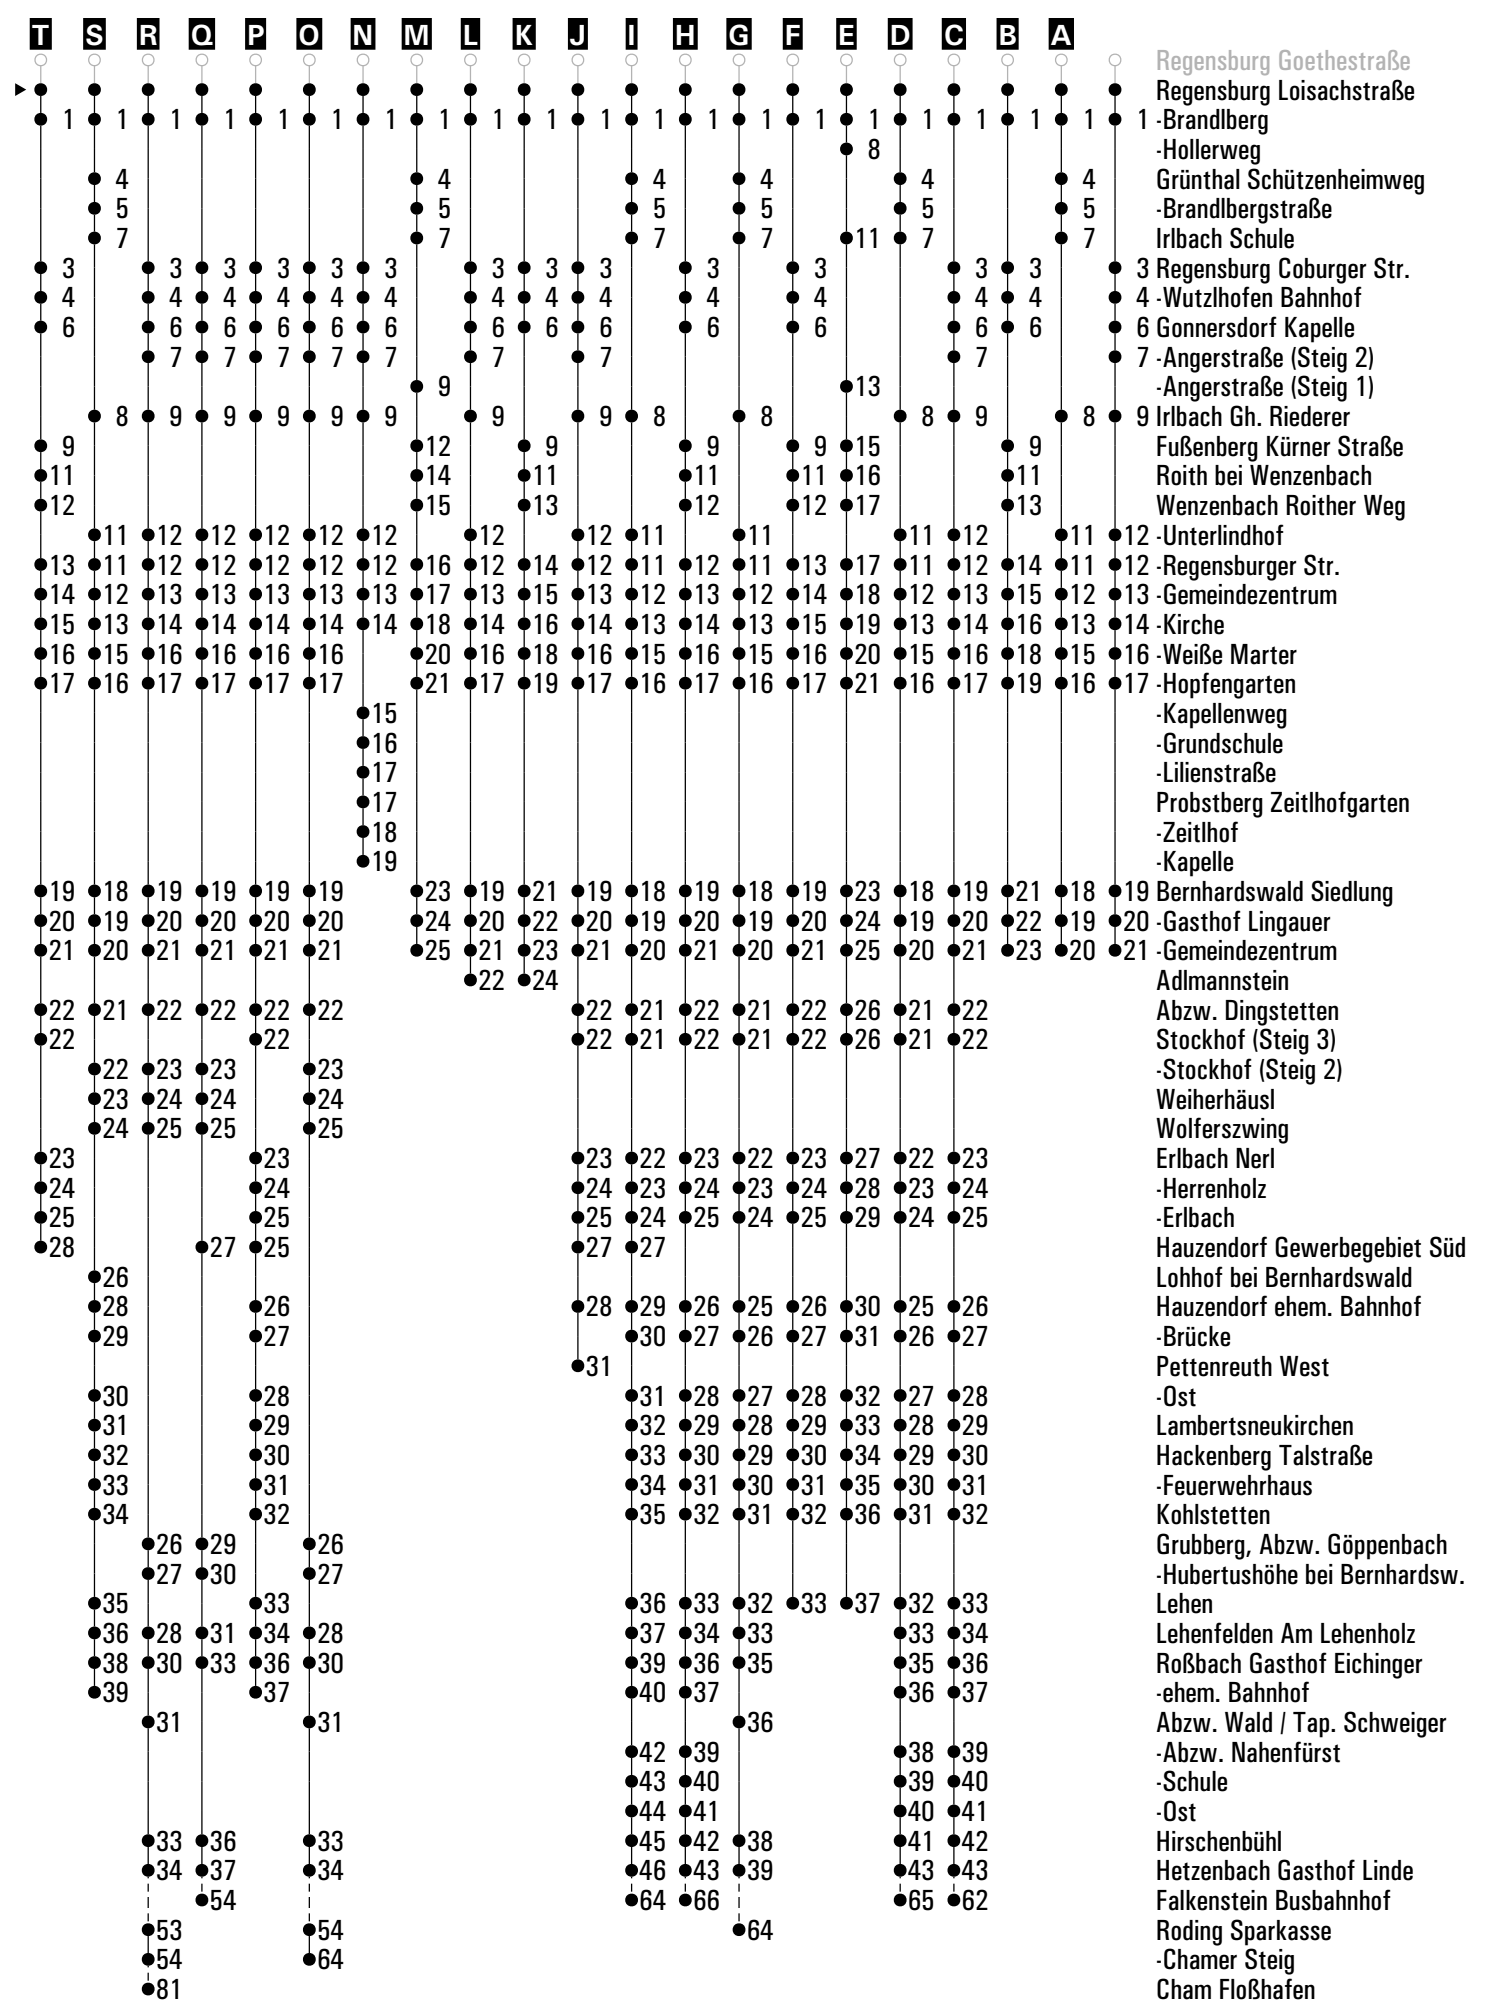

RVV 34 ^H Regensburg Loisachstraße ▶ Cham Floßhafen

	Montag - Freitag	Samstag	Sonn-/Feiertag
06	29^B		
07	29^M	49^G_{nfd}	44^C
08	14^C	29^K	14^C
09	29^J		
10	29	29^B	29^C
11	29^H		29^C
12	29^D_W		29^S
13	31^N_S	31	36^D
14	31		29^C_W
15	31^C_X		29^B
16	01^A	31^L	41^D
17	01	31^O_{nfd}	29
18	01^I	31^A	29^P
19	01^A	29^C	29^B
20	01^A	29^C_W	28^C_V
21	28^B		28^T
22	28^B		28^B
23	28^F		28^F
00	29^{FR}		28
01	49^E_{FR}		49^E

Am 24.12. und 31.12. Verkehr wie an Samstagen falls diese Tage nicht auf einen Sonntag fallen.
Einschränkungen hierzu entnehmen Sie bitte der Tagespresse oder unter www.rvv.de Gültig ab 01.07.2024

- **A - T** = Fahrwege
- **fd** = auch am Faschingsdienstag
- **U** = bis Hauzendorf Gewerbegebiet Süd
- **V** = bis Lehen
- **W** = bis Roßbach ehem. Bahnhof
- **X** = bis Wald Ost
- **nfd** = nicht am Faschingsdienstag
- **s** = nur an Schultagen
- **FR** = nur freitags

Fahrwege mit Fahrzeit in Minuten