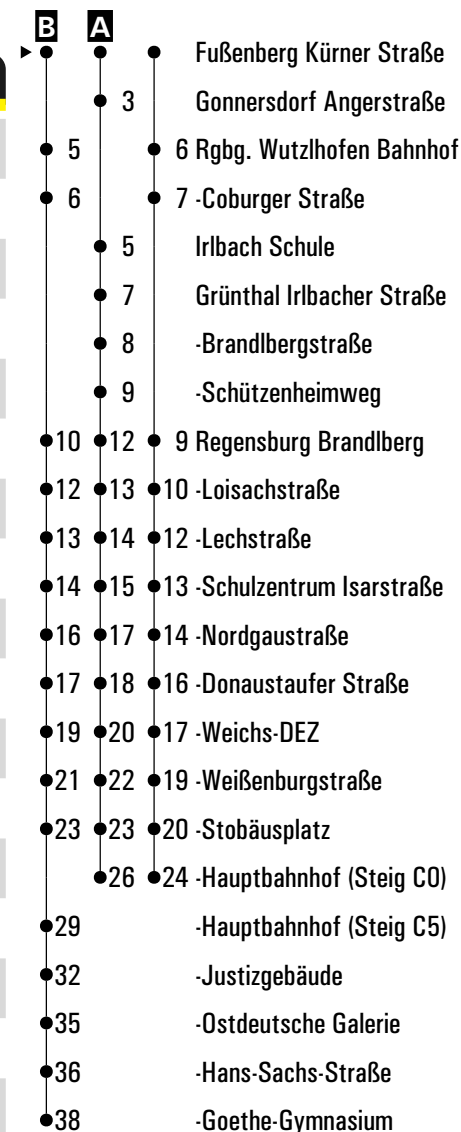

Fahrwege mit Fahrzeit in Minuten

	Montag - Freitag					Samstag				
05										
06	55^A_{sf}		58^B_s							
07	15^{B,C}_s		15^{sf}							
08										
09	14^A					14^A				
10										
11	14^A					14				
12						14				
13										
14										
15						14				
16										
17										
18						14				
19	44									
20	44					14				
21										
22										

Am 24.12. und 31.12. Verkehr wie an Samstagen falls diese Tage nicht auf einen Sonntag fallen. Einschränkungen hierzu entnehmen Sie bitte der Tagespresse oder unter www.rvv.de Gültig ab 01.07.2024

A - B = Fahrwege **C** = bis Regensburg Justizgebäude **s** = nur an Schultagen **sf** = nur an schulfreien Tagen