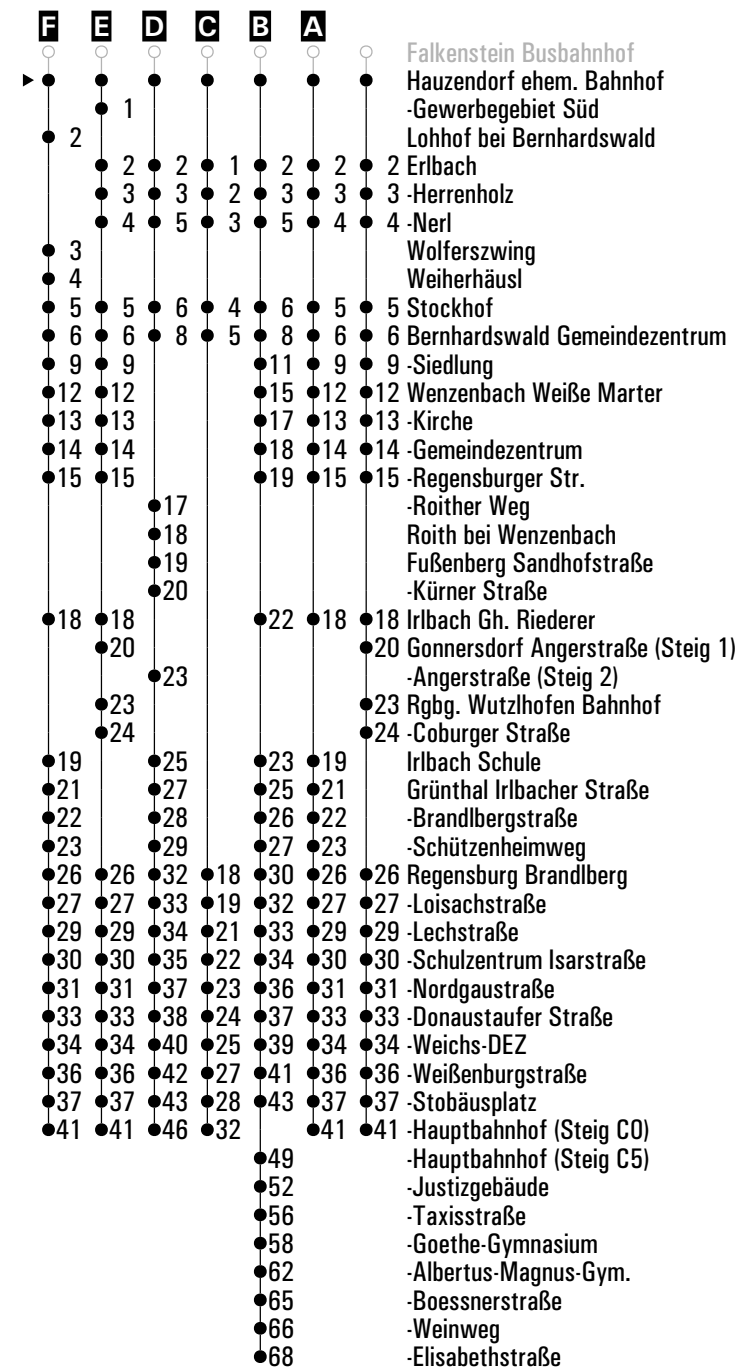

Montag - Freitag			Samstag			Sonn-/Feiertag		
05	54								
06	15^C	35^{D_{sf}}	37^{B_s}	14			54^E		
07	34			34					
08									
09	54			51^E			24^E		
10									
11									
12									
13	14^A			24			24		
14									
15	24^A			54					
16									
17							24		
18	14^A			54					
19									
20									
21									
22									

Fahrwege mit Fahrzeit in Minuten

Am 24.12. und 31.12. Verkehr wie an Samstagen falls diese Tage nicht auf einen Sonntag fallen. Gültig ab 01.07.2024
Einschränkungen hierzu entnehmen Sie bitte der Tagespresse oder unter www.rvv.de

A-F = Fahrwege   **s** = nur an Schultagen   **sf** = nur an schulfreien Tagen