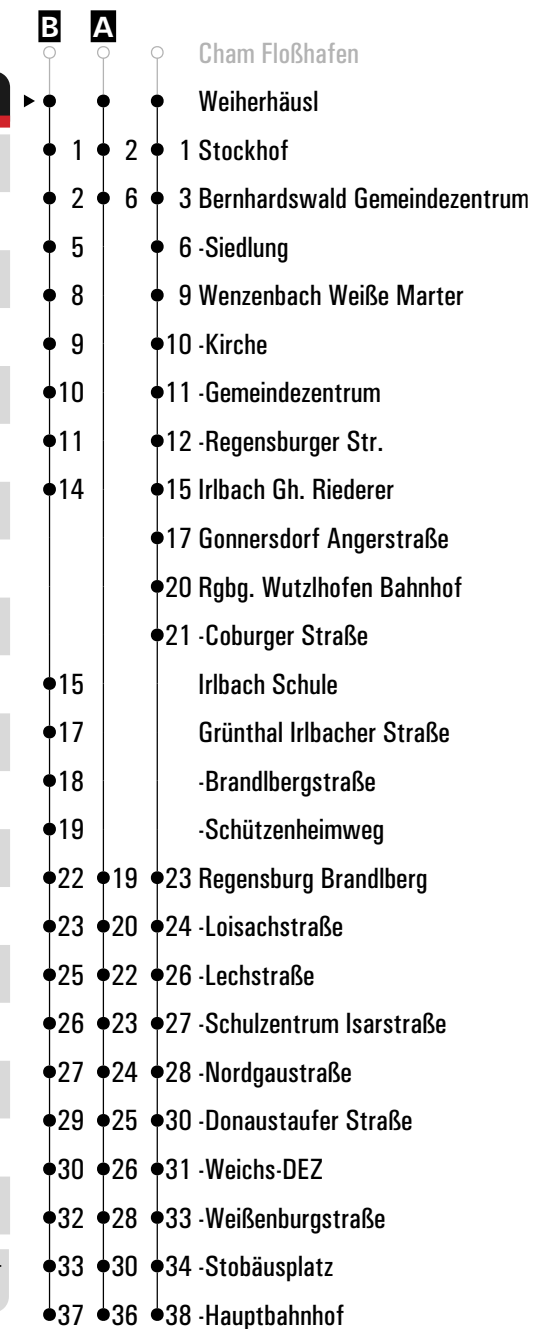

Montag - Freitag			Samstag			Sonn-/Feiertag		
05									
06	49^{A|S34}_{nfd}						58^B		
07									
08				07^{fd}					
09									
10									
11	57^{nfd}								
12									
13	37			58^B					
14									
15									
16	27								
17									
18							27		
19									
20									
21	17								
22									
23									

Am 24.12. und 31.12. Verkehr wie an Samstagen falls diese Tage nicht auf einen Sonntag fallen. Einschränkungen hierzu Gültig ab 01.07.2024 entnehmen Sie bitte der Tagespresse oder unter www.rvv.de

A - B = Fahrwege **S34** = Schnellbus S34 **fd** = auch am Faschingsdienstag **nfd** = nicht am Faschingsdienstag