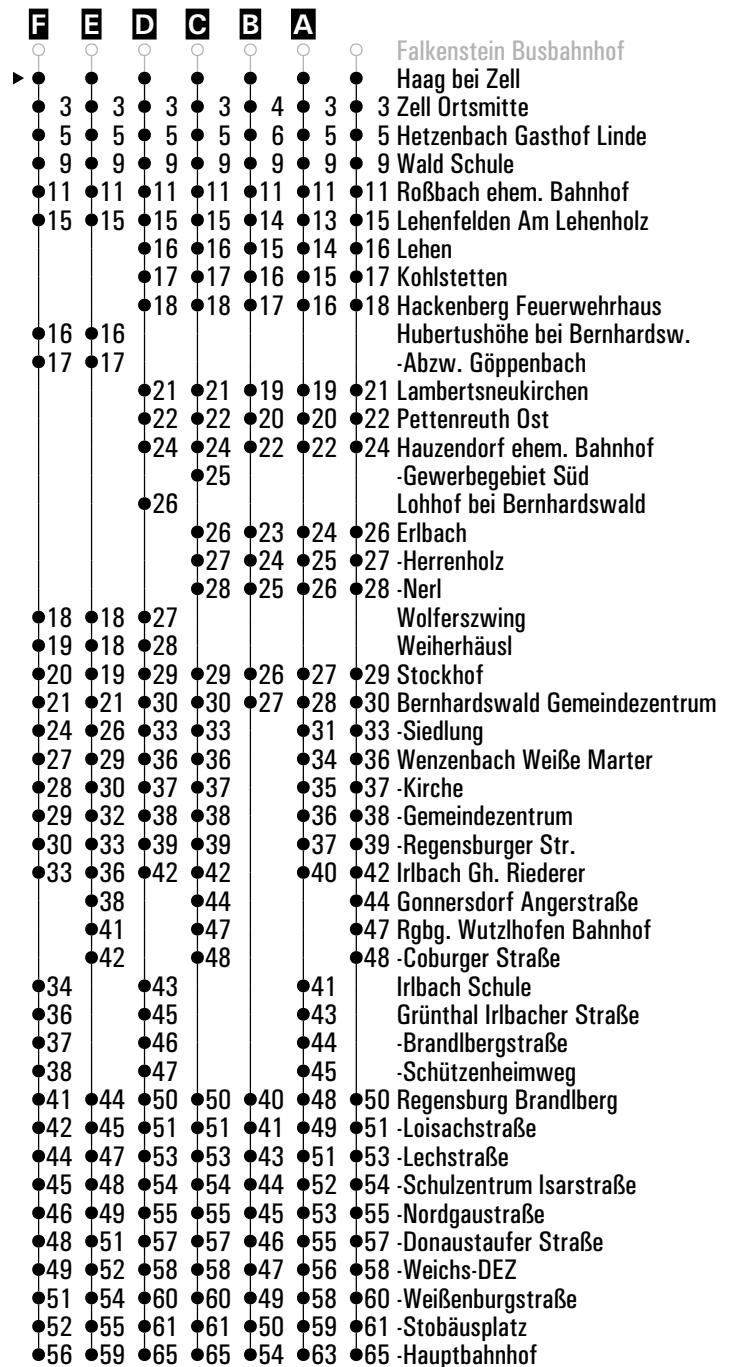

Montag - Freitag				Samstag				Sonn-/Feiertag				
05	26	53^B			52								
06									30^D				
07	10				10								
08													
09	30				30^G				00^G				
10													
11													
12	52^A												
13					39^F				00				
14													
15	02^A												
16													
17	52^A												
18									09^E				
19													
20													
21													
22													

Am 24.12. und 31.12. Verkehr wie an Samstagen falls diese Tage nicht auf einen Sonntag fallen.
Einschränkungen hierzu entnehmen Sie bitte der Tagespresse oder unter www.rvv.de

Gültig ab 01.07.2024

A-F = Fahrwege

Fahrwege mit Fahrzeit in Minuten