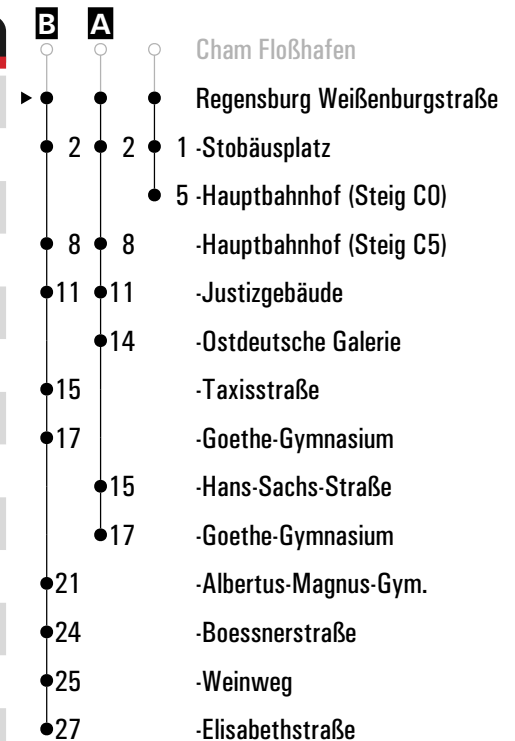

Montag - Freitag						Samstag			Sonn-/Feiertag		
05	50						50					
06	30	42	58				50					
07	17^{sf}	18^A_s	18^B_s	19^A_s	36^A_s	36^{sf}	10				30	
08	10	30					10	40^{fd}				
09	00	37					37					
10	30						30				00	
11	37						33					
12	33^{nfd}						33				00	
13	50											
14	13	30					00	30			00	
15	30						33					
16	00						30				00	
17	00	30					30					
18	00	50					33				00	
19	30						30				03	
20	03						33					
21	03	50					55				30	
22	25											
23	25						25					
00												
01	10^{FR}						10					

Am 24.12. und 31.12. Verkehr wie an Samstagen falls diese Tage nicht auf einen Sonntag fallen. Einschränkungen hierzu entnehmen Sie bitte der Tagespresse oder unter www.rvv.de Gültig ab 01.07.2024

A - B = Fahrwege   **C** = bis Regensburg Justizgebäude   **s** = nur an Schultagen   **FR** = nur freitags
fd = auch am Faschingsdienstag   **nfd** = nicht am Faschingsdienstag   **sf** = nur an schulfreien Tagen