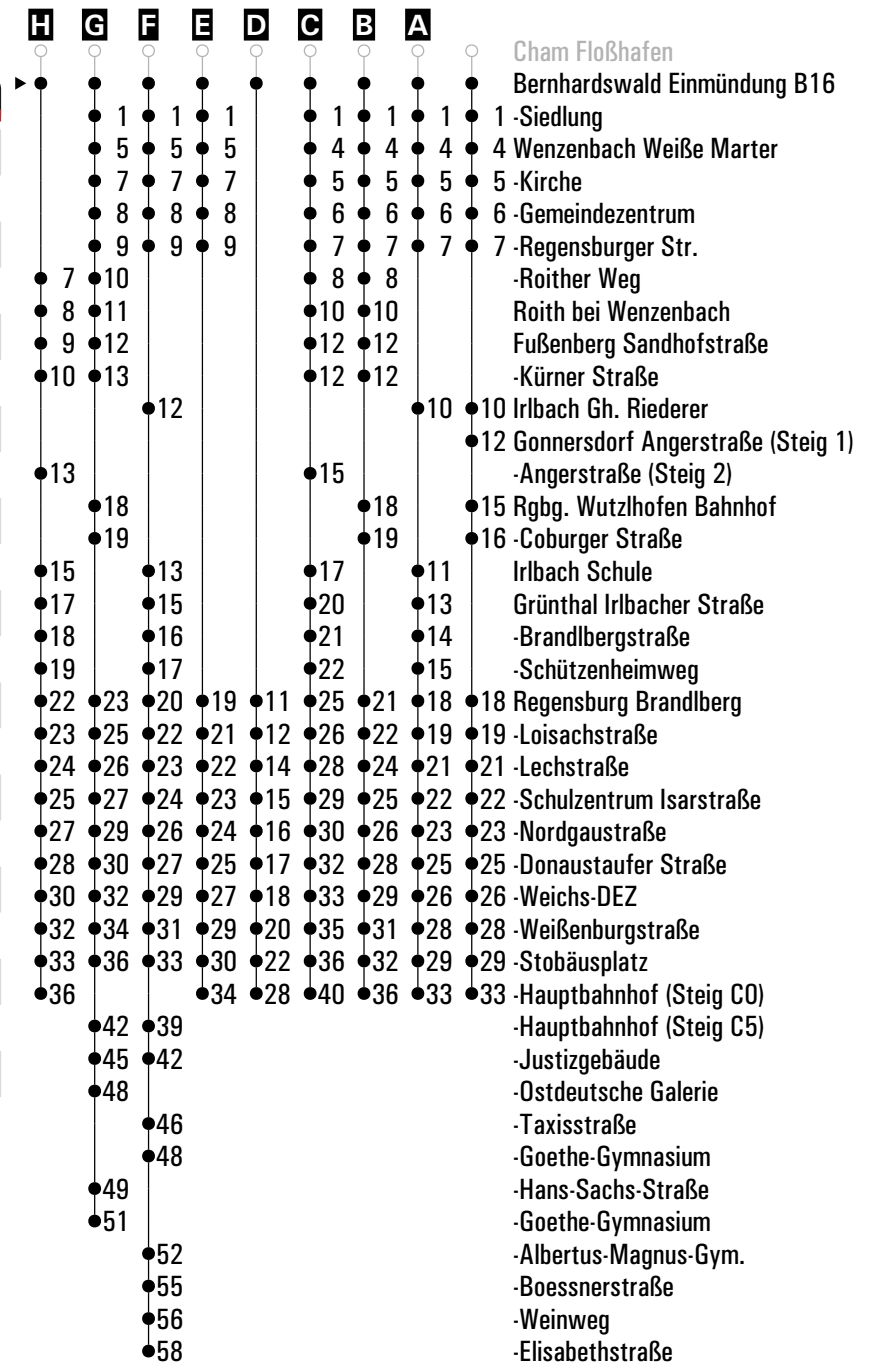

Ⓜ Bernhardswald Einmündung B16 ▶ Wenzenbach ▶ Regensburg Hauptbahnhof

	Montag - Freitag							Samstag		Sonn-/Feiertag	
05	22^A							22^A			
06	02	22^D	42^E_{S34}	45^H_{sf}	45^G_S	47^F_S	57^D_{S34} _{nfd}	22	42		
07	02^G_{ll} _s	02^B_{sf}	22^E_{S34}	42				42		02^A	
08	02^A	32^A						12^{fd}			
09	02^C							02^C		32	
10	02							02			
11	02^C							02^B		32	
12	04^{nfd}							02^B			
13	22^A	44						32		32	
14	02^A							02^A			
15	02	32^A						02^B		32	
16	32							02			
17	02	32						02		32	
18	22^A							02^B		34	
19	02	32^B						02			
20	32^B							02^B			
21	22							32		02	
22	02										
23	02							02			
00	47^{FR}							47			
01											

Am 24.12. und 31.12. Verkehr wie an Samstagen falls diese Tage nicht auf einen Sonntag fallen. Einschränkungen hierzu entnehmen Sie bitte der Tagespresse oder unter www.rvv.de Gültig ab 01.07.2024

- **A-H** = Fahrwege
- **S34** = Schnellbus S34
- **fd** = auch am Faschingsdienstag
- **ll** = bis Regensburg Justizgebäude
- **nfd** = nicht am Faschingsdienstag
- **s** = nur an Schultagen
- **sf** = nur an schulfreien Tagen
- **FR** = nur freitags

Fahrwege mit Fahrzeit in Minuten