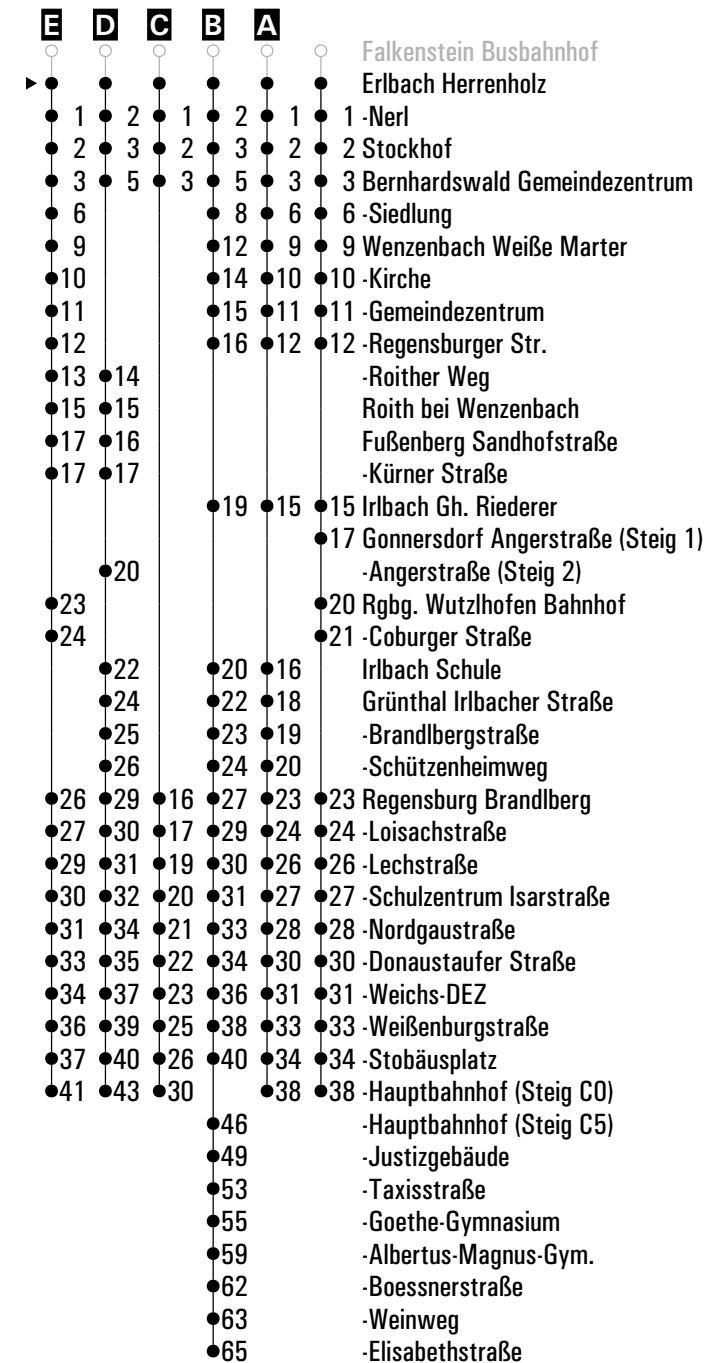

Montag - Freitag				Samstag				Sonn-/Feiertag				
05	57												
06	17^C	38^{D_{sf}}	40^{B_s}		17								
07	37				37								
08													
09	57				57				27				
10													
11									27				
12													
13	17^A				27				27				
14					57^E								
15	27^A				57				27				
16													
17	27								27				
18	17^A				57								
19													
20													
21													
22													

Fahrwege mit Fahrzeit in Minuten

Am 24.12. und 31.12. Verkehr wie an Samstagen falls diese Tage nicht auf einen Sonntag fallen. Einschränkungen hierzu entnehmen Sie bitte der Tagespresse oder unter www.rvv.de

Gültig ab 01.07.2024

A-E = Fahrwege   **s** = nur an Schultagen   **sf** = nur an schulfreien Tagen