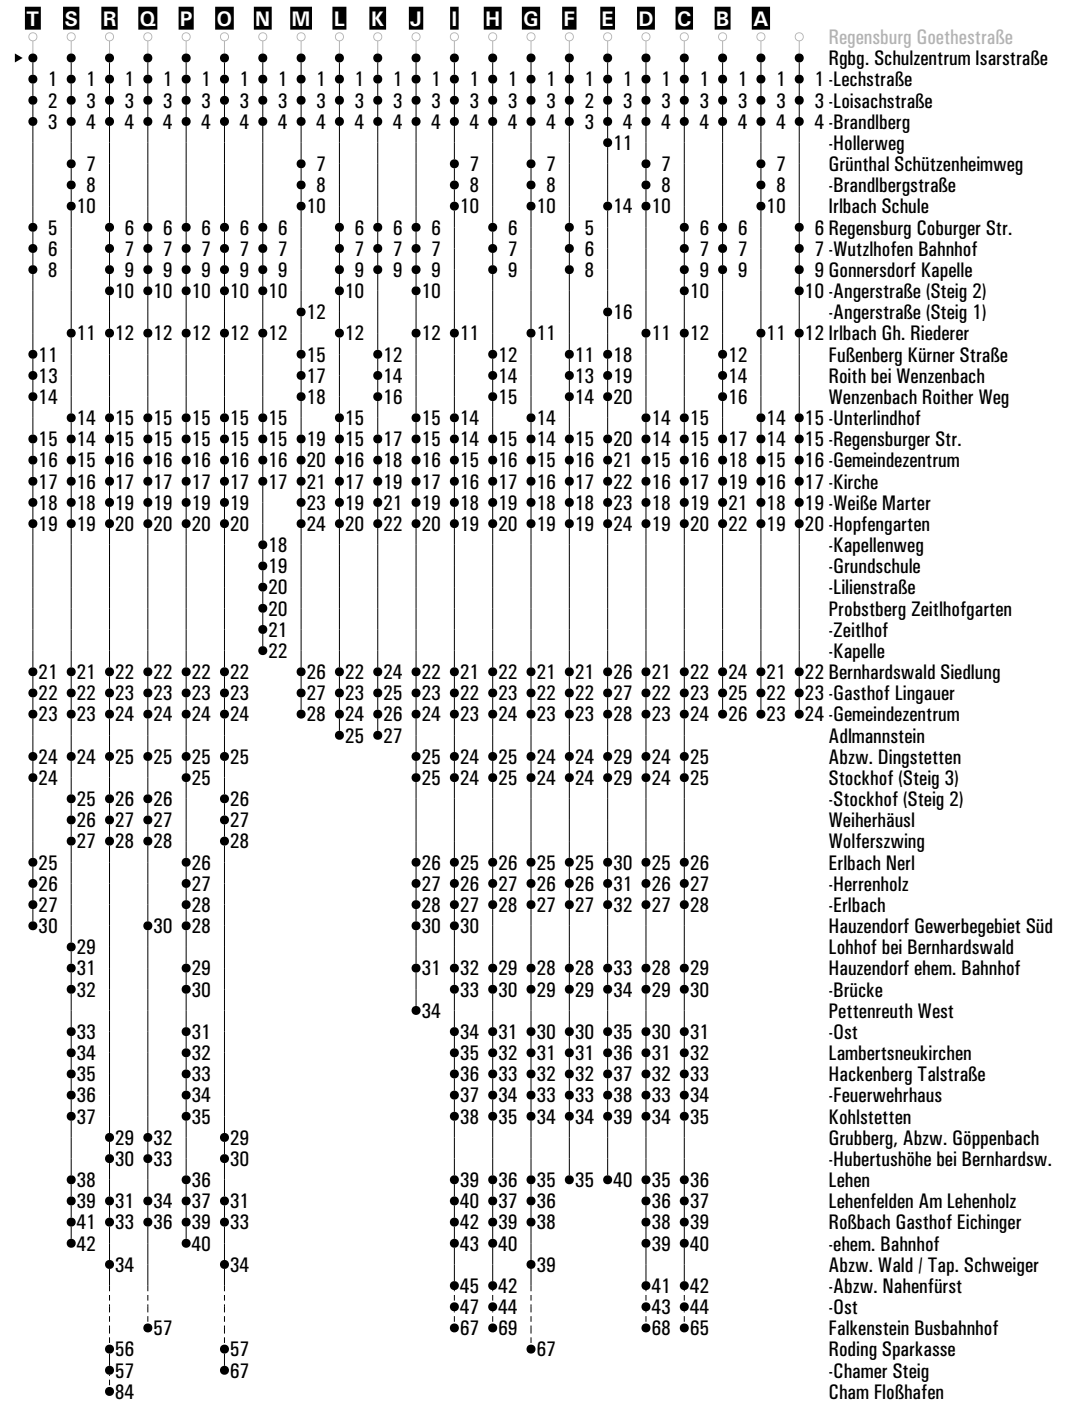

RVV 34 ^H Rgbg. Schulzentrum Isarstraße Cham Floßhafen

	Montag - Freitag			Samstag	Sonn-/Feiertag
06	26^B				
07	26^M	46^G_{nfd}			41^C
08	11^C	26^K		11^C	
09	26^J				
10	26			26^B	26^C
11	26^H			26^C	
12	26^D_W			26^S	26^J_U
13	28^N_S	28	33^D	26^R_{fd}	
14	28			26^C_W	26^P
15	28^C_X	58^A		26^B	
16	28^L	38^D	58	26^J_U	26°
17	28^O_{nfd}	58^I		26	
18	28^A	58^A		26^P	26^C
19	26^G	58^A		26^B	
20	26^C_W			26^C_V	26^J_U
21	26^B			26^T	
22	26^B			26^B	26^C_W
23	26^F			26^F	
00	26^{FR}			26	
01	46^E_{FR}			46^E	

Am 24.12. und 31.12. Verkehr wie an Samstagen falls diese Tage nicht auf einen Sonntag fallen.
Einschränkungen hierzu entnehmen Sie bitte der Tagespresse oder unter www.rvv.de
Gültig ab 01.07.2024

- **A - T** = Fahrwege
- **fd** = auch am Faschingsdienstag
- **U** = bis Hauzendorf Gewerbegebiet Süd
- **V** = bis Lehen
- **W** = bis Roßbach ehem. Bahnhof
- **X** = bis Wald Ost
- **nfd** = nicht am Faschingsdienstag
- **S** = nur an Schultagen
- **FR** = nur freitags

Fahrwege mit Fahrzeit in Minuten