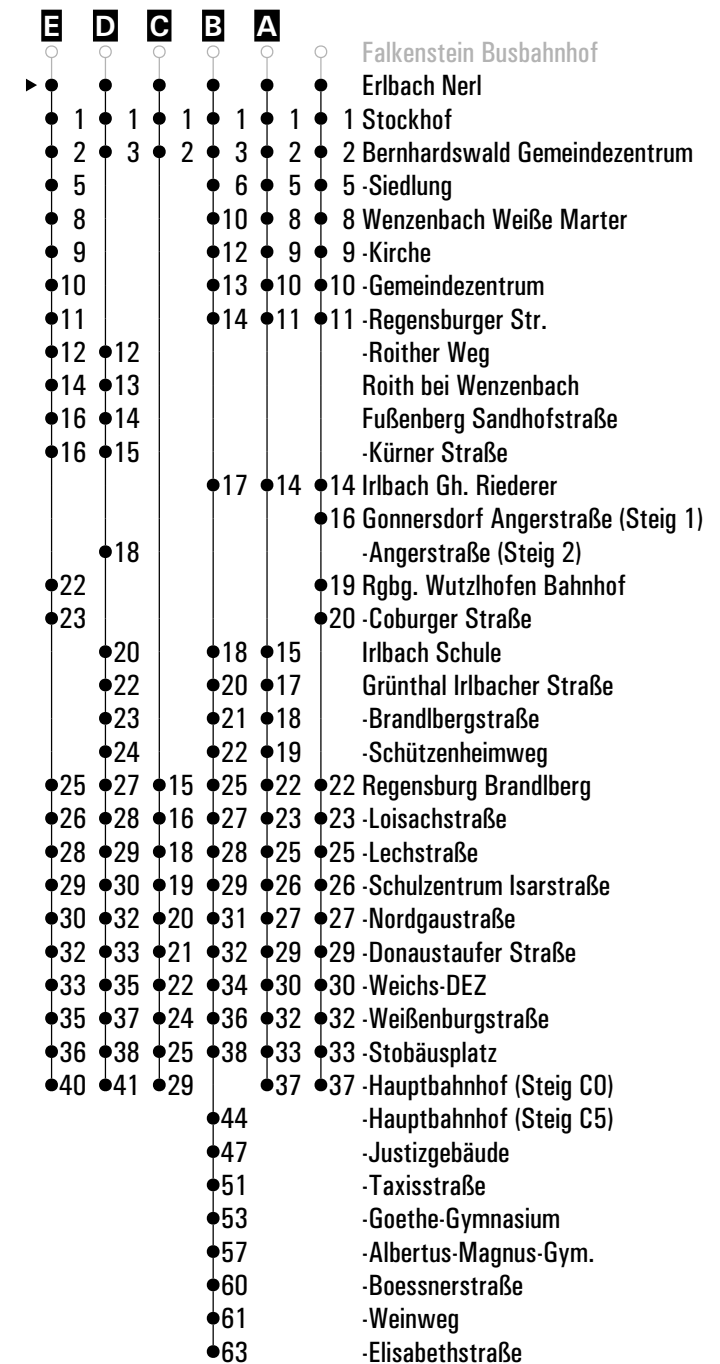

Montag - Freitag				Samstag				Sonn-/Feiertag			
05	58											
06	18^G	40^{D_{sf}}	42^{B_s}		18							
07	38				38							
08												
09	58				58				28			
10												
11									28			
12												
13	18^A				28				28			
14					58^E							
15	28^A				58				28			
16												
17	28								28			
18	18^A				58							
19												
20												
21												
22												

Fahrwege mit Fahrzeit in Minuten

Am 24.12. und 31.12. Verkehr wie an Samstagen falls diese Tage nicht auf einen Sonntag fallen. Gültig ab 01.07.2024
Einschränkungen hierzu entnehmen Sie bitte der Tagespresse oder unter www.rvv.de

A-E = Fahrwege   **s** = nur an Schultagen   **sf** = nur an schulfreien Tagen