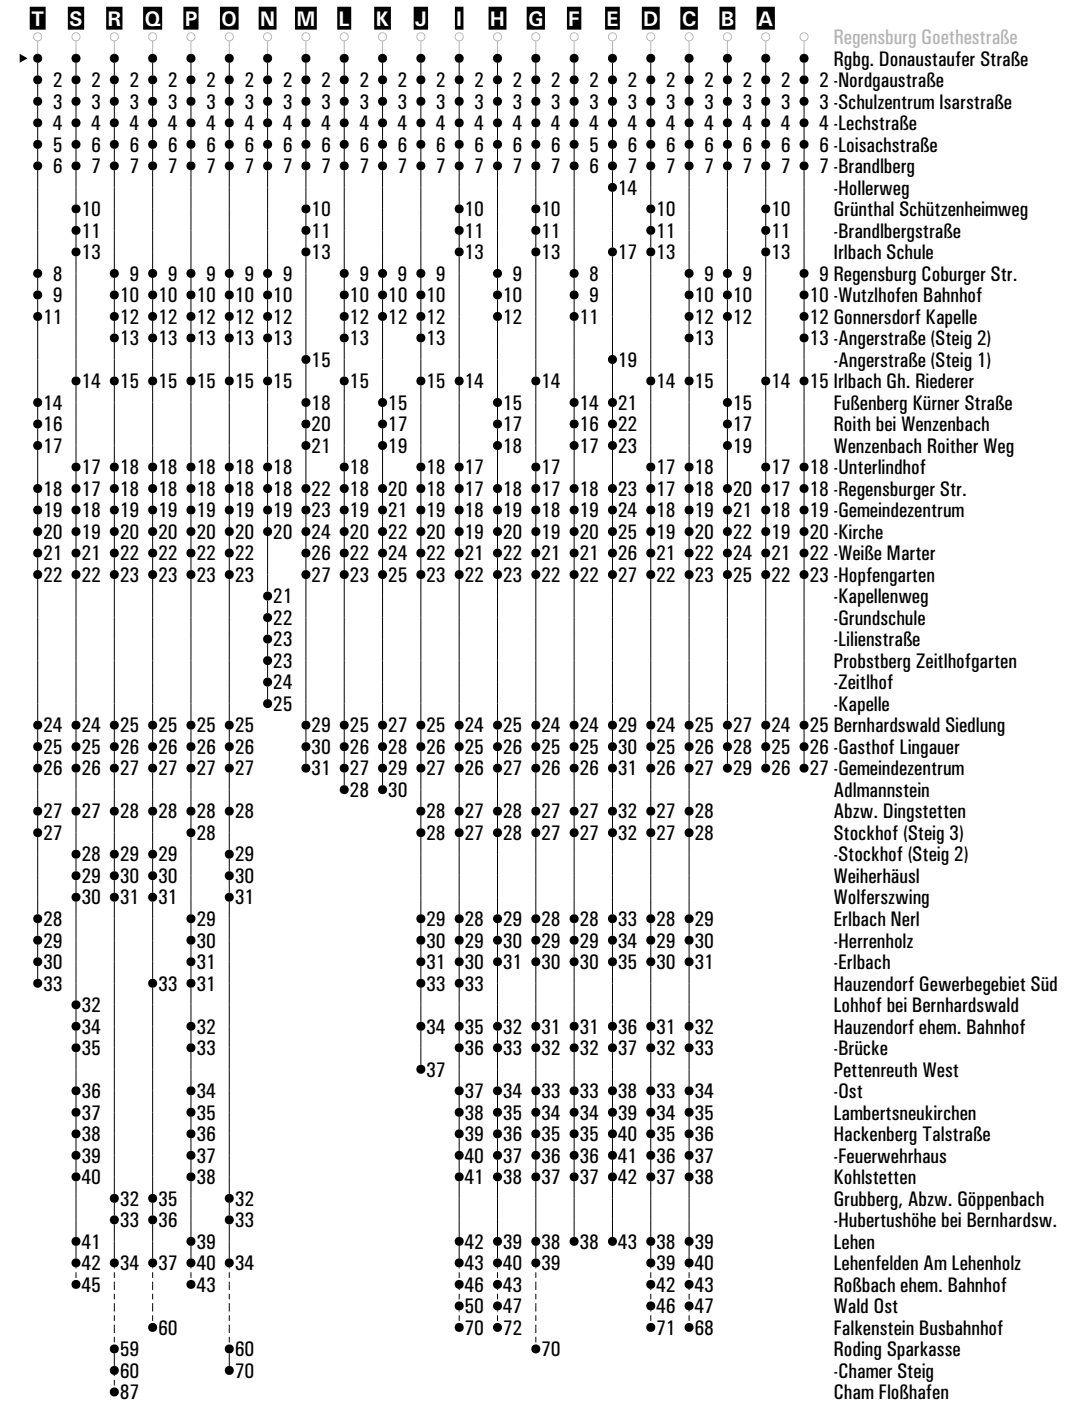

RVV 34 ^H Rgbg. Donaustauer Straße Steig 1 ▶ Cham Floßhafen

	Montag - Freitag	Samstag	Sonn-/Feiertag
06	23^B		
07	23^M	43^G_{nfd}	38^C
08	08^C	23^K	08^C
09	23^J		
10	23	23^B	23^G
11	23^H	23^C	
12	23^D_W	23^S	23^J_U
13	25^N_S	25	30^D
14	25	23^R_C_W	23^P
15	25^G_X_L	55^A	23^B
16	25^L	35^D	55
17	25^O_{nfd}	55^I	23
18	25^A	55^A	23^P
19	23^C	55^A	23^B
20	23^C_W		23^V_U
21	23^B		23^T
22	23^B		23^B
23	23^F		23^F
00	23^{FR}	23	
01	43^E_{FR}	43^E	

Am 24.12. und 31.12. Verkehr wie an Samstagen falls diese Tage nicht auf einen Sonntag fallen.
Einschränkungen hierzu entnehmen Sie bitte der Tagespresse oder unter www.rvv.de
Gültig ab 01.07.2024

- **A - T** = Fahrwege
- **fd** = auch am Faschingsdienstag
- **U** = bis Hauzendorf Gewerbegebiet Süd
- **V** = bis Lehen
- **W** = bis Roßbach ehem. Bahnhof
- **X** = bis Wald Ost
- **nfd** = nicht am Faschingsdienstag
- **S** = nur an Schultagen
- **FR** = nur freitags

Fahrwege mit Fahrzeit in Minuten