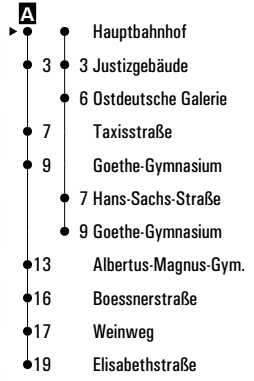

Montag - Freitag

05																				
06																				
07	24^S	26^A_S	27^S	42^B_S																
08																				
09																				
10																				
11																				
12																				
13																				
14																				
15																				
16																				
17																				
18																				
19																				
20																				
21																				

Fahrwege mit Fahrzeit in Minuten

Am 24.12. und 31.12. Verkehr wie an Samstagen falls diese Tage nicht auf einen Sonntag fallen. Einschränkungen hierzu entnehmen Sie Gültig ab 01.07.2024 bitte der Tagespresse oder unter www.rvv.de

A = fährt A   **B** = bis Justizgebäude   **S** = nur an Schultagen