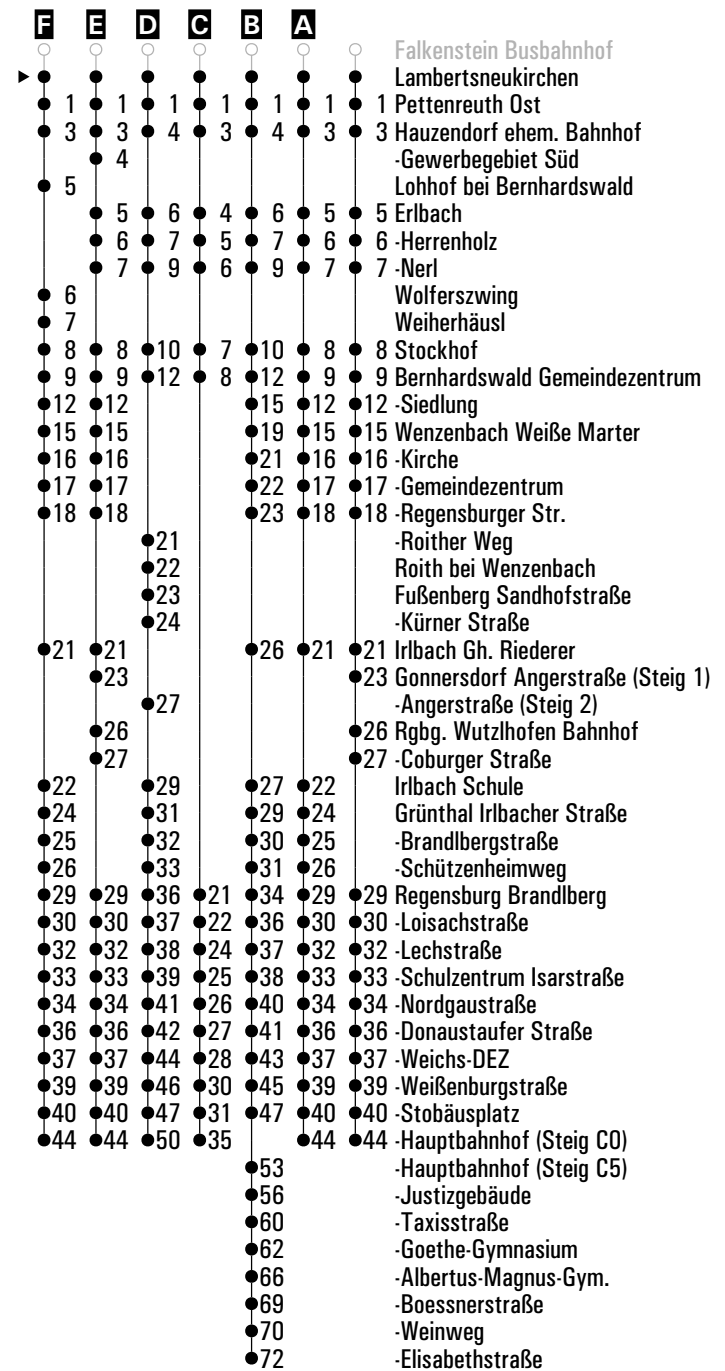

Montag - Freitag			Samstag	Sonn-/Feiertag
05	51				
06	12^C	31^{D_{sf}}	33^{B_s}	11	51^F
07	31			31	
08					
09	51			48^E	21^E
10					
11					
12					
13	11^A			21	21
14					
15	21^A			51	
16					
17					21
18	11^A			51	
19					
20					
21					
22					

Am 24.12. und 31.12. Verkehr wie an Samstagen falls diese Tage nicht auf einen Sonntag fallen. Gültig ab 01.07.2024
Einschränkungen hierzu entnehmen Sie bitte der Tagespresse oder unter www.rvv.de

A-F = Fahrwege   **s** = nur an Schultagen   **sf** = nur an schulfreien Tagen

Fahrwege mit Fahrzeit in Minuten