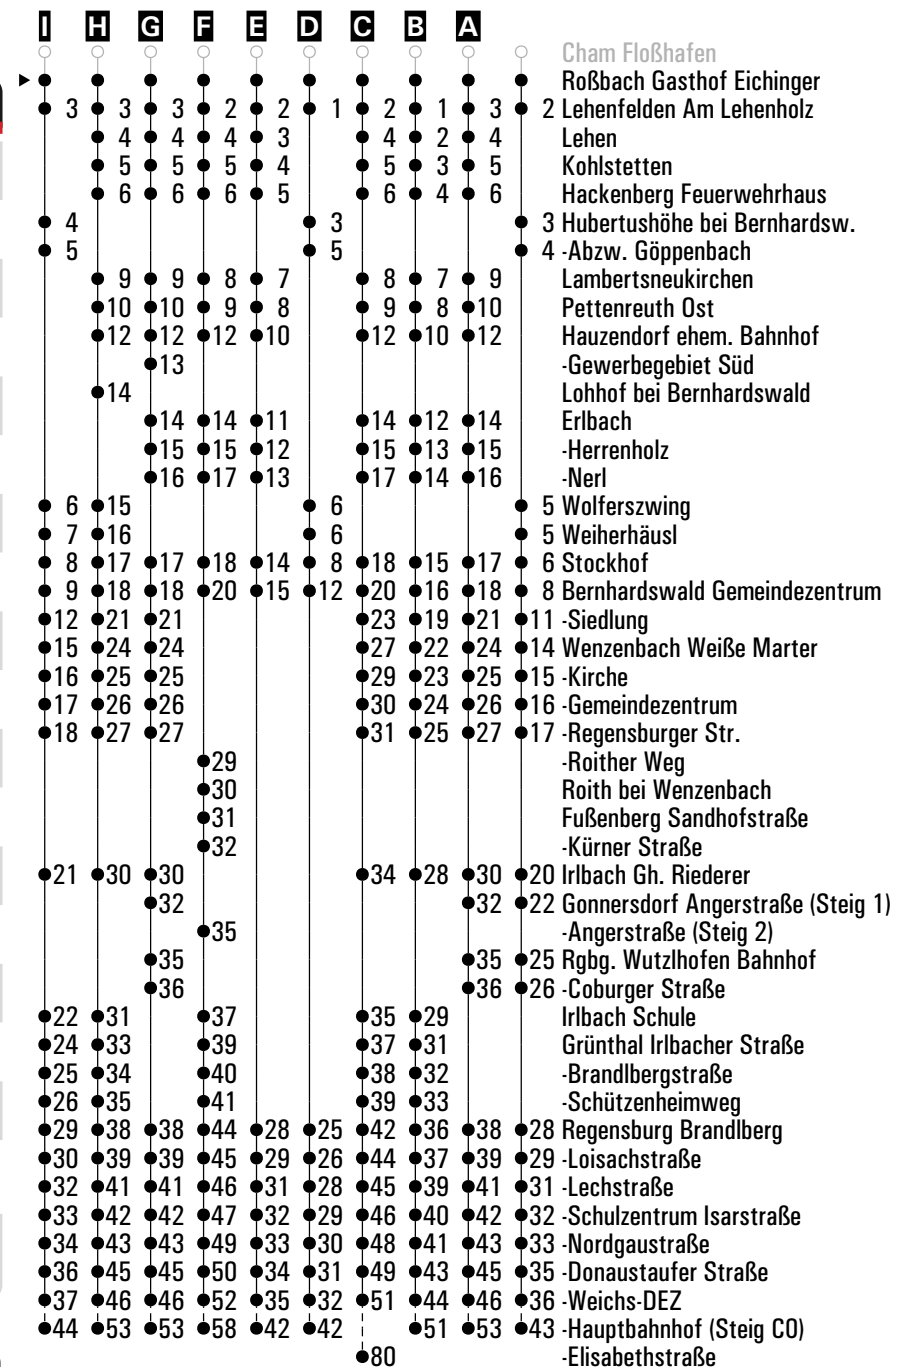

Montag - Freitag				Samstag	Sonn-/Feiertag
05	43^A					
06	05^E	23^F_{sf}	25^C_S	43^D_{nfd}^{S34}	04^A	42^H
07	22^A				22^A	
08					02^{fd}	
09	42^A				42^G	12^G
10						
11	50^{nfd}					
12						
13	04^B	32			12^A	51^I
14						
15	14^B				42^A	
16	22					
17						12^A
18	04^B					21
19						
20						
21	12					
22						

Fahrwege mit Fahrzeit in Minuten

Am 24.12. und 31.12. Verkehr wie an Samstagen falls diese Tage nicht auf einen Sonntag fallen. Einschränkungen hierzu entnehmen Sie bitte der Tagespresse oder unter www.rvv.de Gültig ab 01.07.2024

A - I = Fahrwege   **fd** = auch am Faschingsdienstag   **S** = nur an Schultagen
S34 = Schnellbus S34   **nfd** = nicht am Faschingsdienstag   **sf** = nur an schulfreien Tagen