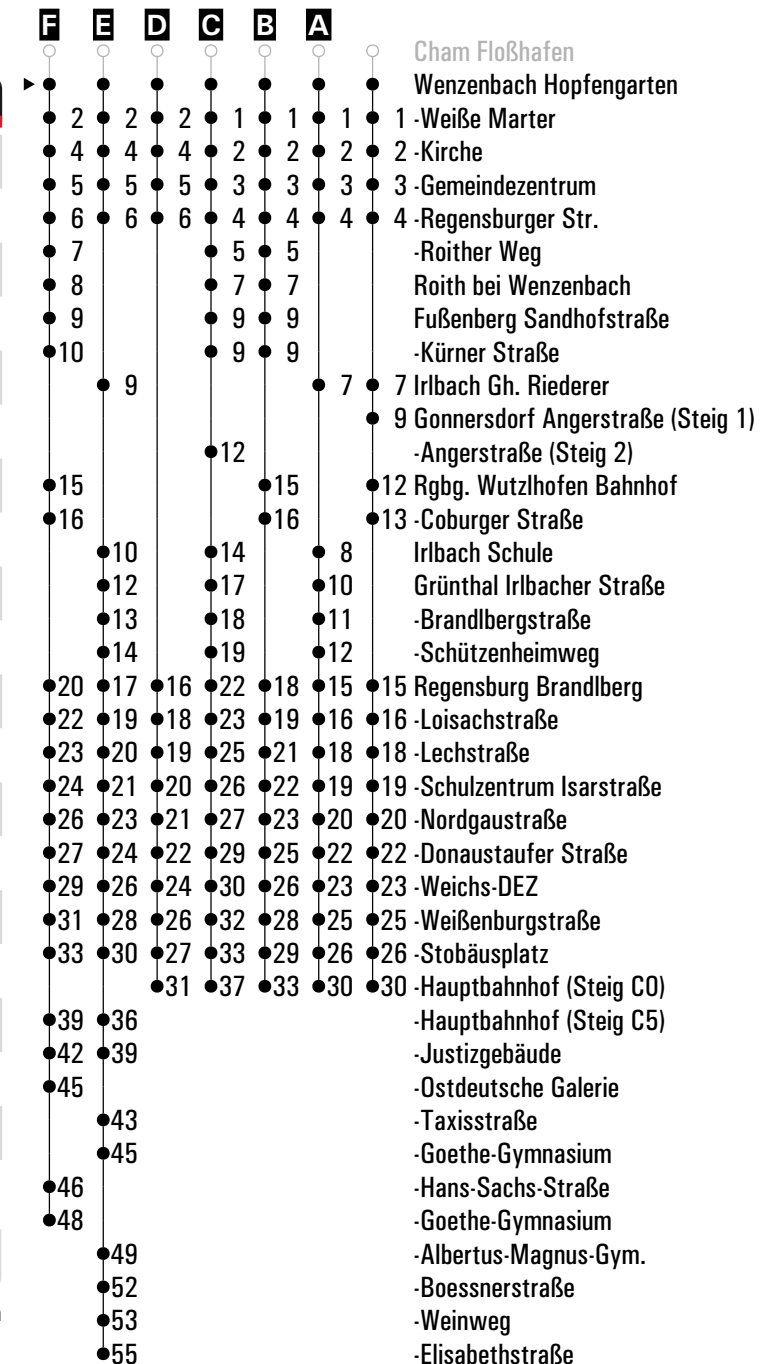

Montag - Freitag				Samstag		Sonn-/Feiertag		
05	25^A				25^A				
06	05	45^D S34	48^F S	50^E S	25	45			
07	05^{FG} S	05^B sf	25^D S34	45	45			05^A	
08	05^A	35^A			15^{fd}				
09	05^C				05^C			35	
10	05				05				
11	05^C				05^B			35	
12	07^{nfd}				05^B				
13	25^A	47			35			35	
14	05^A				05^A				
15	05	35^A			05^B			35	
16	35				05				
17	05	35			05			35	
18	25^A				05^B			37	
19	05	35^B			05				
20	35^B				05^B				
21	25				35			05	
22	05								
23	05				05				
00	50^{FR}				50				

Fahrwege mit Fahrzeit in Minuten

Am 24.12. und 31.12. Verkehr wie an Samstagen falls diese Tage nicht auf einen Sonntag fallen. Gültig ab 01.07.2024
Einschränkungen hierzu entnehmen Sie bitte der Tagespresse oder unter www.rvv.de

A - F = Fahrwege
S34 = Schnellbus S34
fd = auch am Faschingsdienstag
G = bis Regensburg Justizgebäude
nfd = nicht am Faschingsdienstag
s = nur an Schultagen
sf = nur an schulfreien Tagen
FR = nur freitags