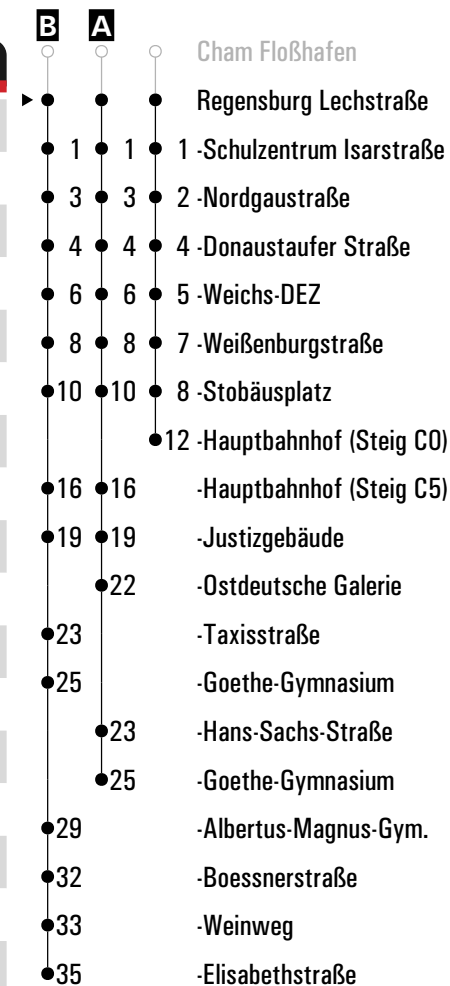

Montag - Freitag						Samstag			Sonn-/Feiertag		
05	43						43					
06	23	36	51				43					
07	09^{sf}	10^{A_s}	10^{B_s}	11^{A_s}	28^{A_sC}	28^{sf}	03				23	
08	03	23	53				03	33^{fd}				
09	30						30				53	
10	23						23					
11	30						26				53	
12	26^{nfd}						26					
13	43						53				53	
14	06	23					23					
15	23	53					26				53	
16	53						23					
17	23	53					23				53	
18	43						26				56	
19	23	56					23					
20	56						26					
21	43						48				23	
22	18											
23	18						18					
00												
01	03^{FR}						03					

Am 24.12. und 31.12. Verkehr wie an Samstagen falls diese Tage nicht auf einen Sonntag fallen. Einschränkungen hierzu entnehmen Sie bitte der Tagespresse oder unter www.rvv.de Gültig ab 01.07.2024

A - B = Fahrwege   **C** = bis Regensburg Justizgebäude   **s** = nur an Schultagen   **FR** = nur freitags
fd = auch am Faschingsdienstag   **nfd** = nicht am Faschingsdienstag   **sf** = nur an schulfreien Tagen