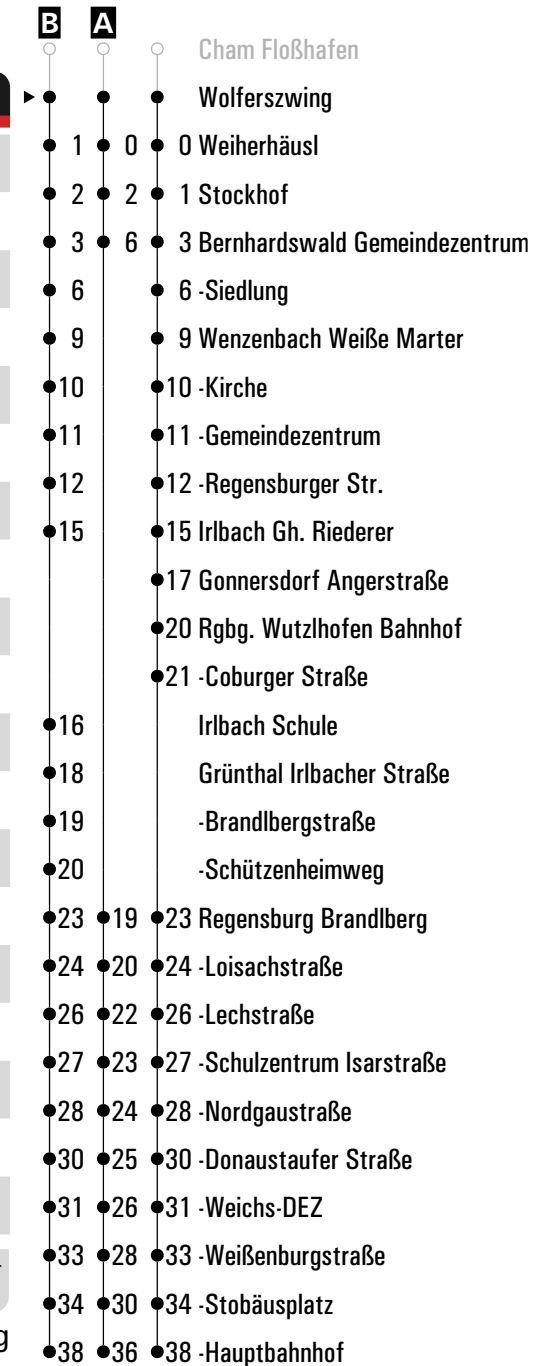

Montag - Freitag			Samstag			Sonn-/Feiertag		
05									
06	49^{A|S34}_{nfd}						57^B		
07									
08				07^{fd}					
09									
10									
11	57^{nfd}								
12									
13	37			57^B					
14									
15									
16	27								
17									
18							27		
19									
20									
21	17								
22									
23									

Am 24.12. und 31.12. Verkehr wie an Samstagen falls diese Tage nicht auf einen Sonntag fallen. Einschränkungen hierzu Gültig ab 01.07.2024 entnehmen Sie bitte der Tagespresse oder unter www.rvv.de

A - B = Fahrwege **S34** = Schnellbus S34 **fd** = auch am Faschingsdienstag **nfd** = nicht am Faschingsdienstag