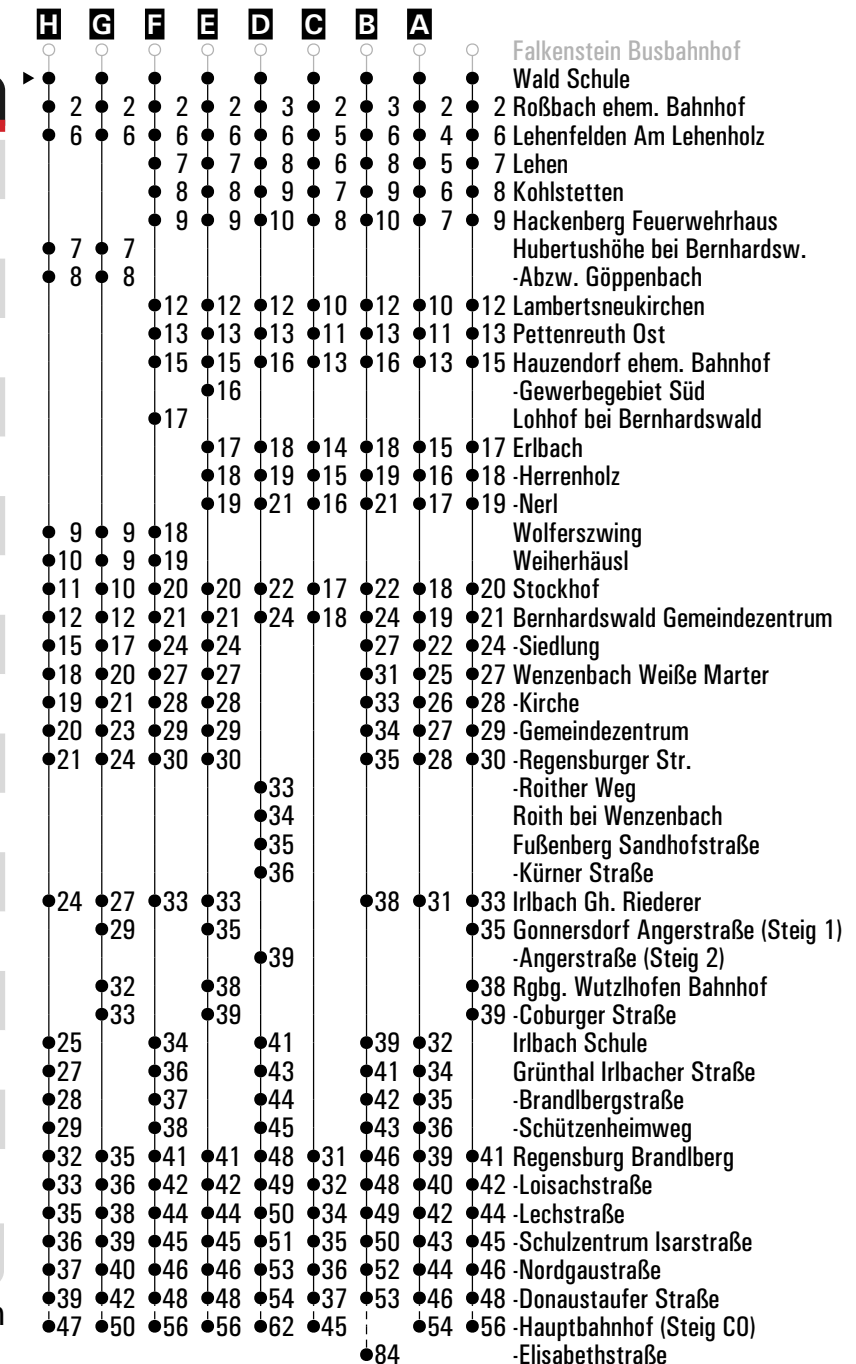

Montag - Freitag			Samstag	Sonn-/Feiertag
05	37				
06	02^C	19^{D_{sf}}	21^{B_S}	01	39^E
07	19			19	
08					
09	39			39^E	09^E
10					
11					
12					
13	01^A			48^G	09
14					
15	11^A				
16					
17					
18	01^A				18^G
19					
20					
21					
22					

Am 24.12. und 31.12. Verkehr wie an Samstagen falls diese Tage nicht auf einen Sonntag fallen. Einschränkungen hierzu entnehmen Sie bitte der Tagespresse oder unter www.rvv.de Gültig ab 01.07.2024

A-H = Fahrwege **S** = nur an Schultagen **sf** = nur an schulfreien Tagen

Fahrwege mit Fahrzeit in Minuten