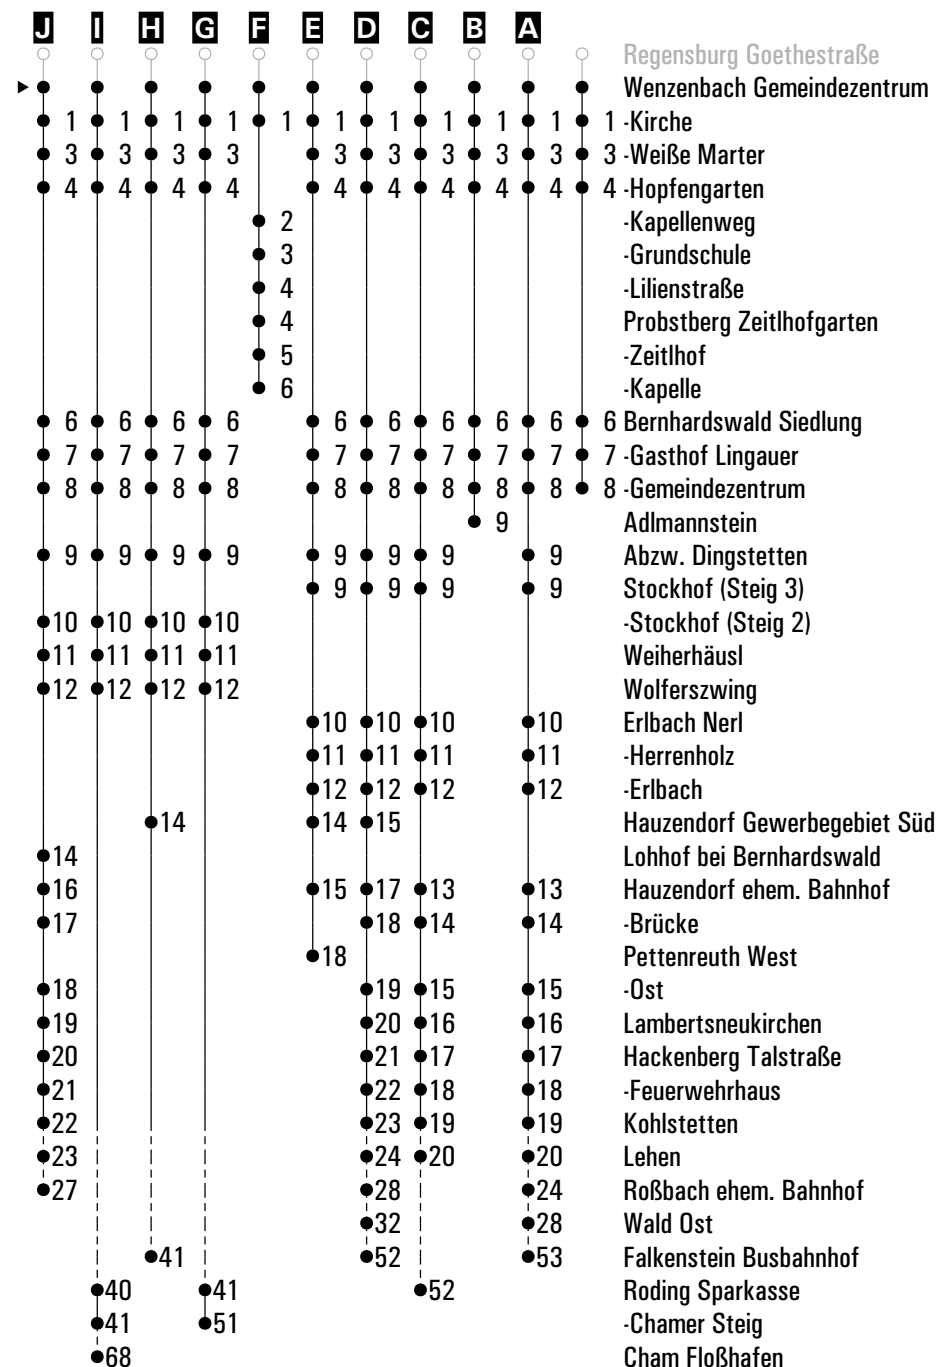

Montag - Freitag			Samstag			Sonn-/Feiertag		
06	44								
07	46						57^A		
08	01^C_{nfd}	27^A	44^B	27^A					
09	42^E								
10	42			44			42^A		
11	42^A			42^A					
12	41^A_M			41^J			42^D_K		
13	44^F_S	44	48^A	42^I_{fd}					
14	44			42^A_M			42^D_M		
15	44^A_N			44					
16	13	44^B	53^A	42^D_K			42^H		
17	14	44^G_{nfd}		42					
18	13^D	43		42^D_M			42^A		
19	13	42^A		44					
20	13	42^A_M		42^A_L_D_K			42^D_K		
21	42			42^D_K					
22	42			42			42^A_M		
23	42^A_L			42^A_L					
00	38^{FR}			38					
01									
02	07^A_L^{FR}			07^A_L					

Am 24.12. und 31.12. Verkehr wie an Samstagen falls diese Tage nicht auf einen Sonntag fallen. Einschränkungen hierzu entnehmen Sie bitte der Tagespresse oder unter www.rvv.de

Gültig ab 01.07.2024

A - J = Fahrwege

fd = auch am Faschingsdienstag

K = bis Hauzendorf Gewerbegebiet Süd

L = bis Lehen

M = bis Roßbach ehem. Bahnhof

N = bis Wald Ost

nfd = nicht am Faschingsdienstag

S = nur an Schultagen

FR = nur freitags

Fahrwege mit Fahrzeit in Minuten