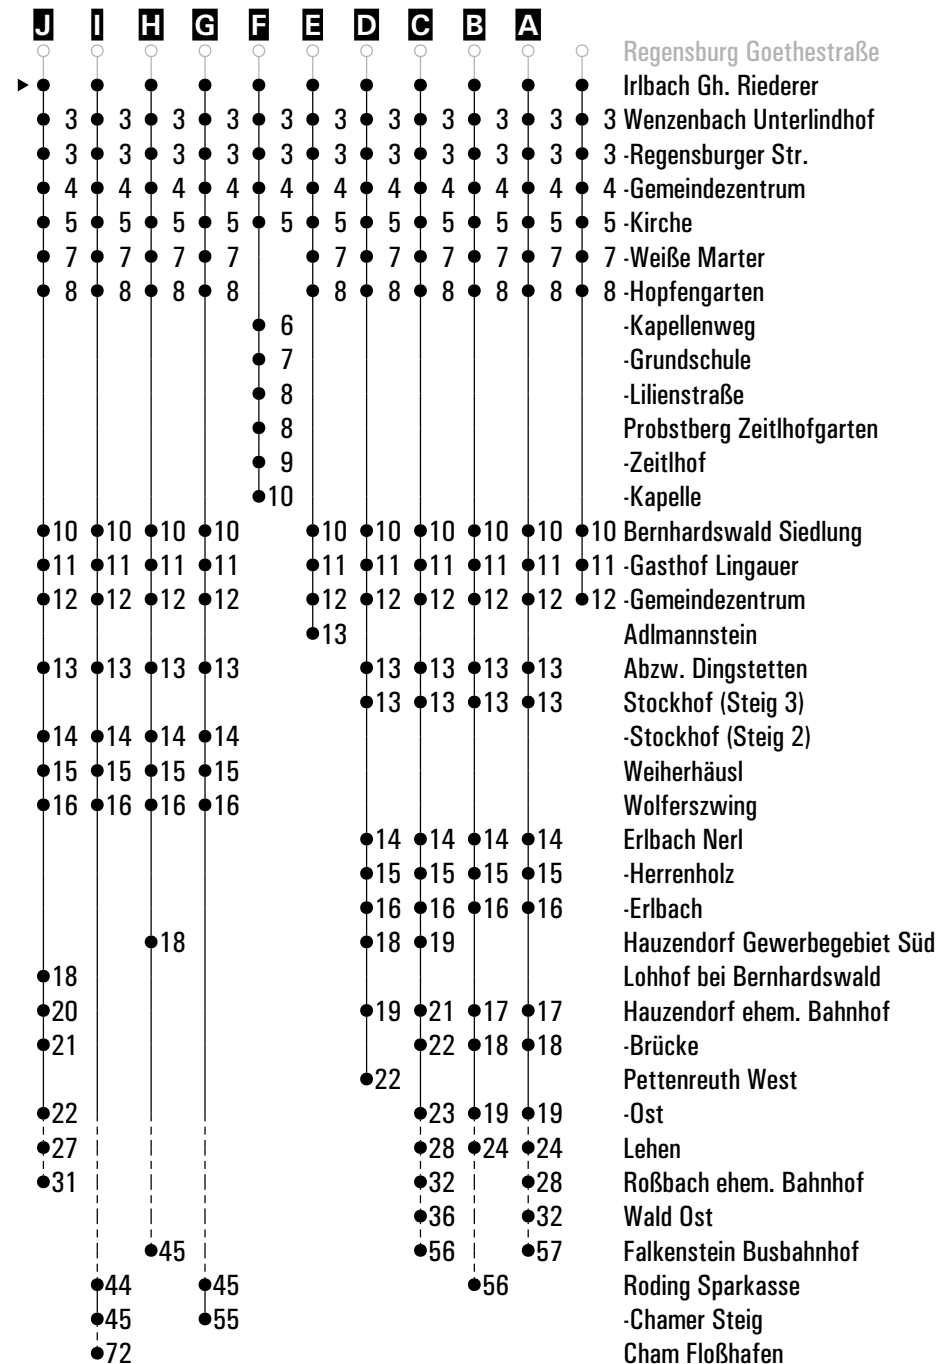

Montag - Freitag			Samstag	Sonn-/Feiertag
07	57^B_{nfd}				53^A
08	23^A		23^A		
09	38^D				
10	38				38^A
11			38^A		
12	37^A_M		37^J		38^G_K
13	40^F_S	40	44^A	38^I_{fd}	
14	40			38^A_M	38^G_M
15	40^A_N				
16	09	40^E	49^A	38^G_K	38^H
17	10	40^G_{nfd}		38	
18	09^G	39		38^G_M	38^A
19	09	38^A			
20	09	38^A_M		38^A_L	38^G_K
21					
22					38^A_M
23					
00	36^{FR}		36		

Am 24.12. und 31.12. Verkehr wie an Samstagen falls diese Tage nicht auf einen Sonntag fallen. Einschränkungen hierzu entnehmen Sie bitte der Tagespresse oder unter www.rvv.de Gültig ab 01.07.2024

- **A - J** = Fahrwege
- **fd** = auch am Faschingsdienstag
- **K** = bis Hauzendorf Gewerbegebiet Süd
- **L** = bis Lehen
- **M** = bis Roßbach ehem. Bahnhof
- **N** = bis Wald Ost
- **nfd** = nicht am Faschingsdienstag
- **S** = nur an Schultagen
- **FR** = nur freitags

Fahrwege mit Fahrzeit in Minuten