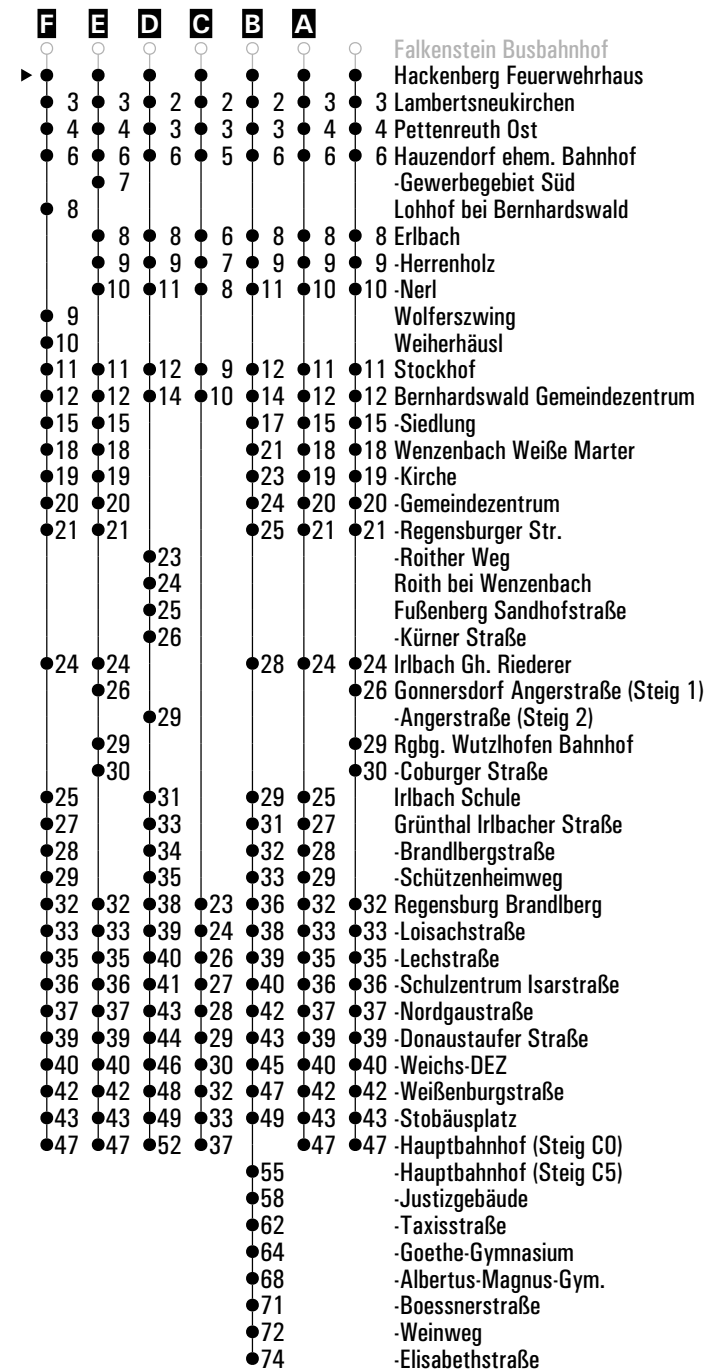

Montag - Freitag			Samstag	Sonn-/Feiertag
05	48				
06	10^C	29^{Dsf}	31^{Bs}	08	48^E
07	28			28	
08					
09	48			46^E	18^E
10					
11					
12					
13	08^A			18	18
14					
15	18^A			48	
16					
17					18
18	08^A			48	
19					
20					
21					
22					

Fahrwege mit Fahrzeit in Minuten

Am 24.12. und 31.12. Verkehr wie an Samstagen falls diese Tage nicht auf einen Sonntag fallen. Gültig ab 01.07.2024
Einschränkungen hierzu entnehmen Sie bitte der Tagespresse oder unter www.rvv.de

A-F = Fahrwege   **s** = nur an Schultagen   **sf** = nur an schulfreien Tagen