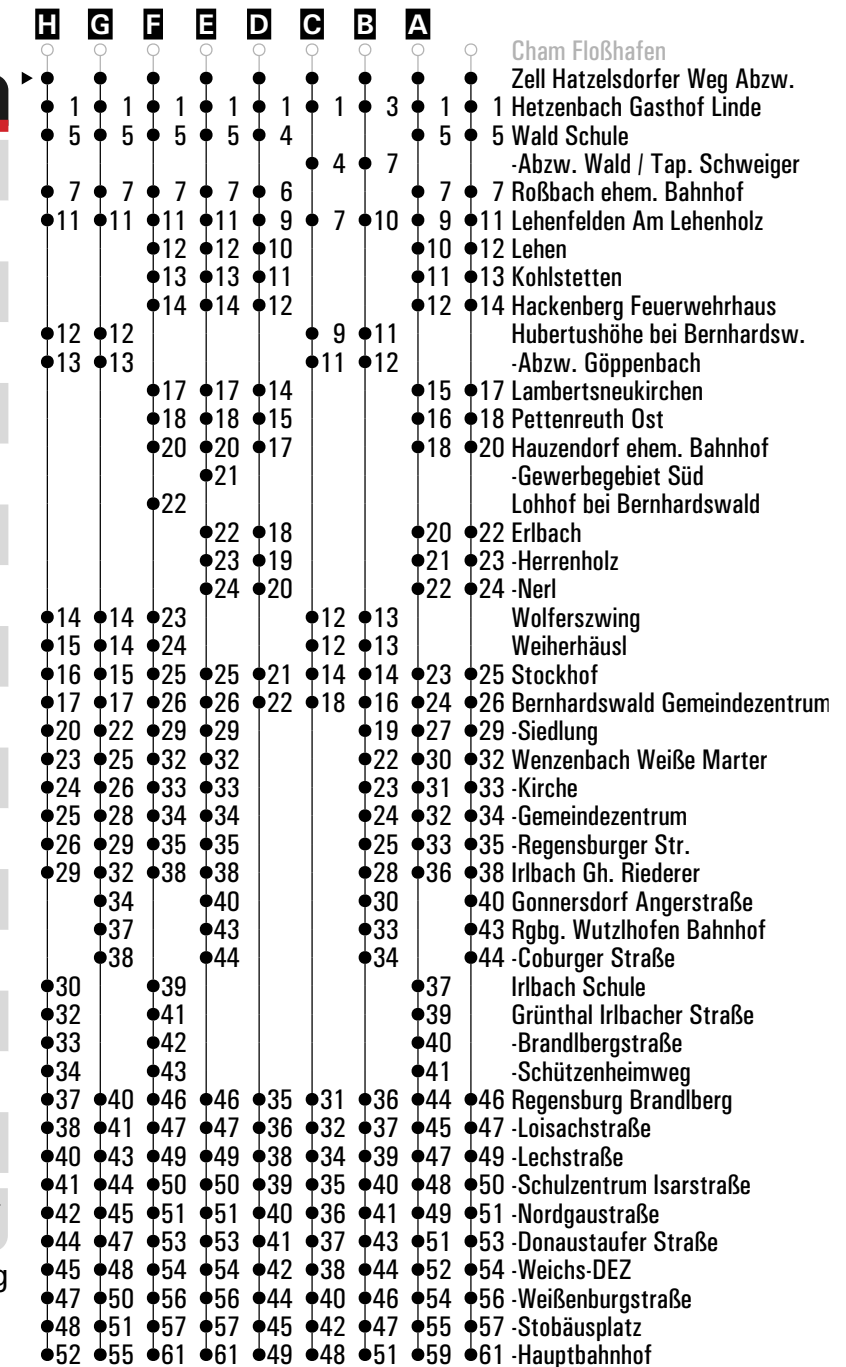

Ⓜ Zell Hatzelsdorfer Weg Abzw. ▶ Wenzenbach ▶ Regensburg Hauptbahnhof

	Montag - Freitag		Samstag		Sonn-/Feiertag	
05	31	58^D		56		
06	37^{C S34} nfd				34^E	
07	14		14	54^B fd		
08						
09	34		34^E		04^E	
10						
11	45^B nfd					
12	56^A					
13			43^H		04	
14						
15	06^A					
16						
17	56^A					
18					13^G	
19						
20						
21						

Am 24.12. und 31.12. Verkehr wie an Samstagen falls diese Tage nicht auf einen Sonntag fallen. Einschränkungen hierzu entnehmen Sie bitte der Tagespresse oder unter www.rvv.de Gültig ab 01.07.2024

A - H = Fahrwege **fd** = auch am Faschingsdienstag **nfd** = nicht am Faschingsdienstag

S34 = Schnellbus S34

Fahrwege mit Fahrzeit in Minuten