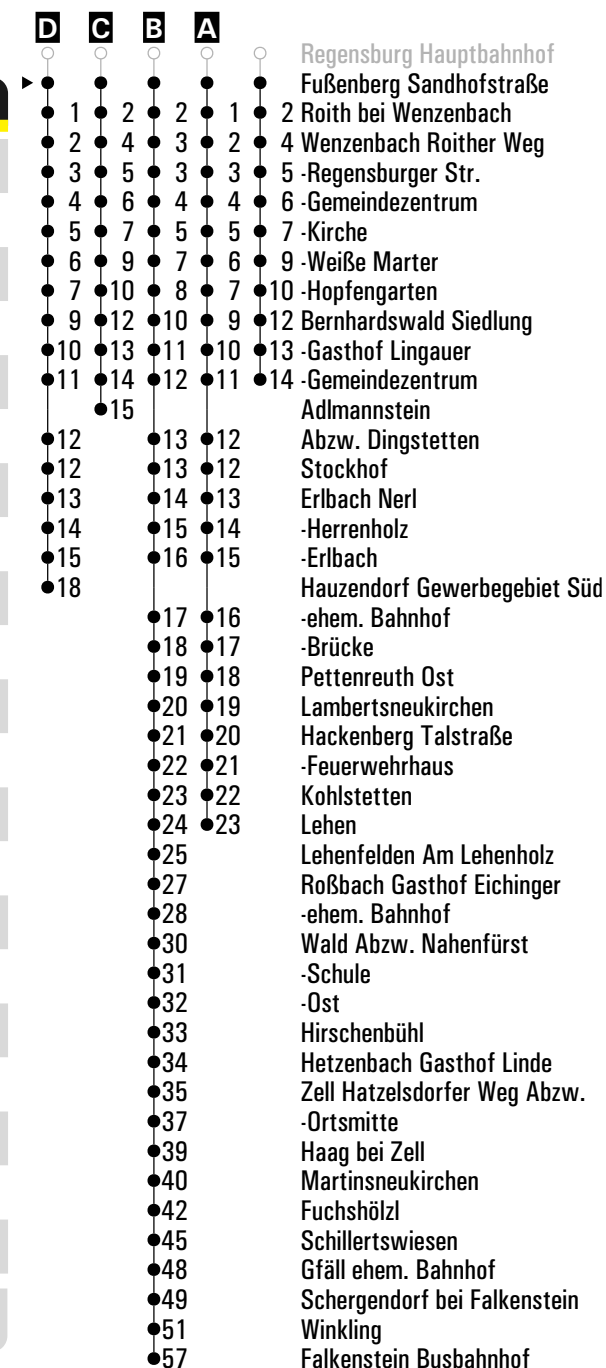

Montag - Freitag		Samstag	
06	38		
07	41		
08	38^C		
09			
10		38	
11	38^B		
12			
13			
14			
15		38	
16			
17			
18			
19		38	
20			
21	38	38^D	
22	38	38	
23	38^A	38^A	
00			
01			
02	04^A_{FR}	04^A	

Fahrwege mit Fahrzeit in Minuten

Am 24.12. und 31.12. Verkehr wie an Samstagen falls diese Tage nicht auf einen Sonntag fallen. Einschränkungen Gültig ab 01.07.2024 hierzu entnehmen Sie bitte der Tagespresse oder unter www.rvv.de

A-D = Fahrwege **FR** = nur freitags