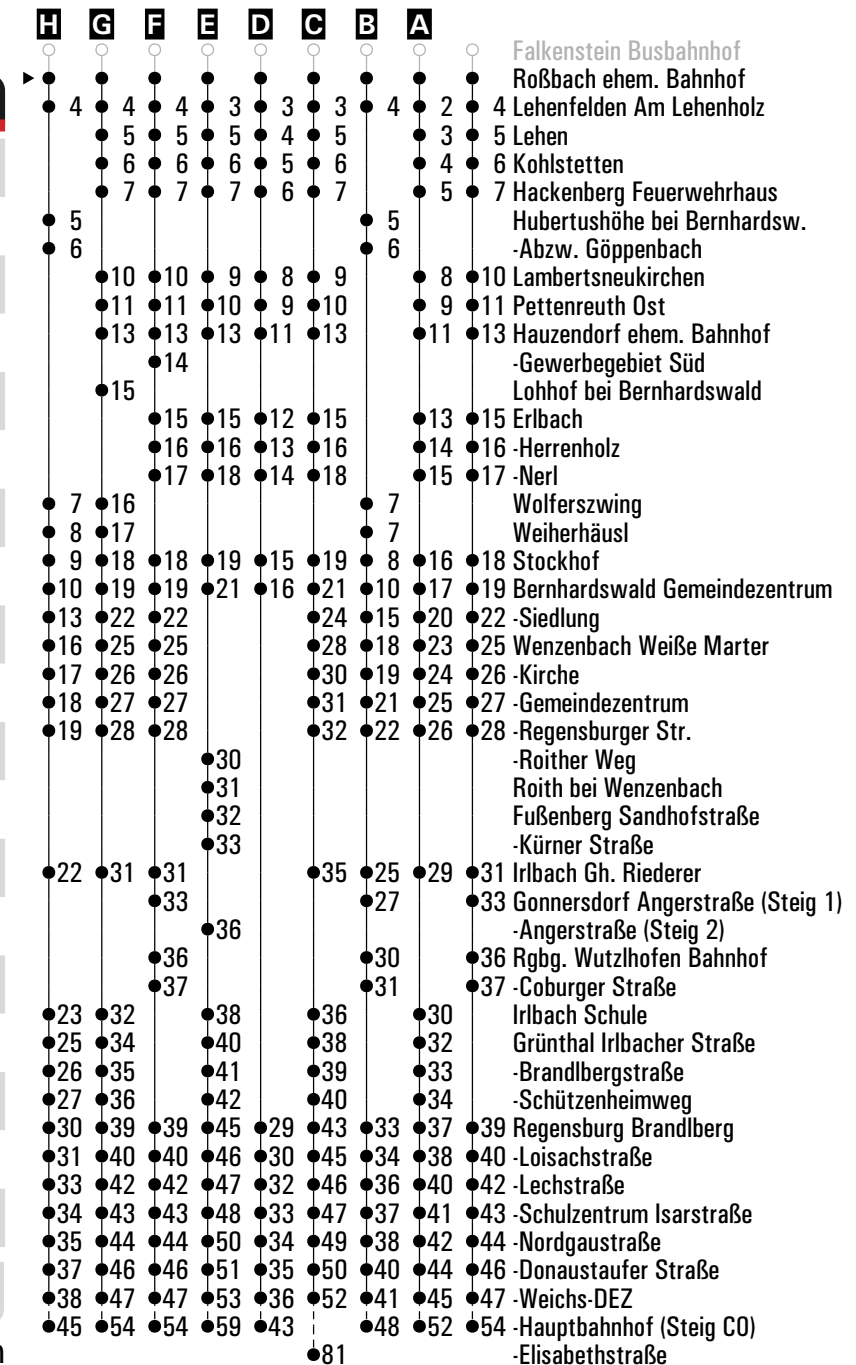

Montag - Freitag			Samstag	Sonn-/Feiertag		
05	42						
06	04^D	22^{E_{sf}}	24^{C_S}	03			41^G
07	21			21			
08							
09	41			41^E			11^E
10							
11							
12							
13	03^A	31^B		11	50^H		11
14							
15	13^A			41			
16							
17							11
18	03^A						20^B
19							
20							
21	11^B						
22							
23							

Fahrwege mit Fahrzeit in Minuten

Am 24.12. und 31.12. Verkehr wie an Samstagen falls diese Tage nicht auf einen Sonntag fallen. Einschränkungen hierzu entnehmen Sie bitte der Tagespresse oder unter www.rvv.de Gültig ab 01.07.2024

A-H = Fahrwege   **s** = nur an Schultagen   **sf** = nur an schulfreien Tagen