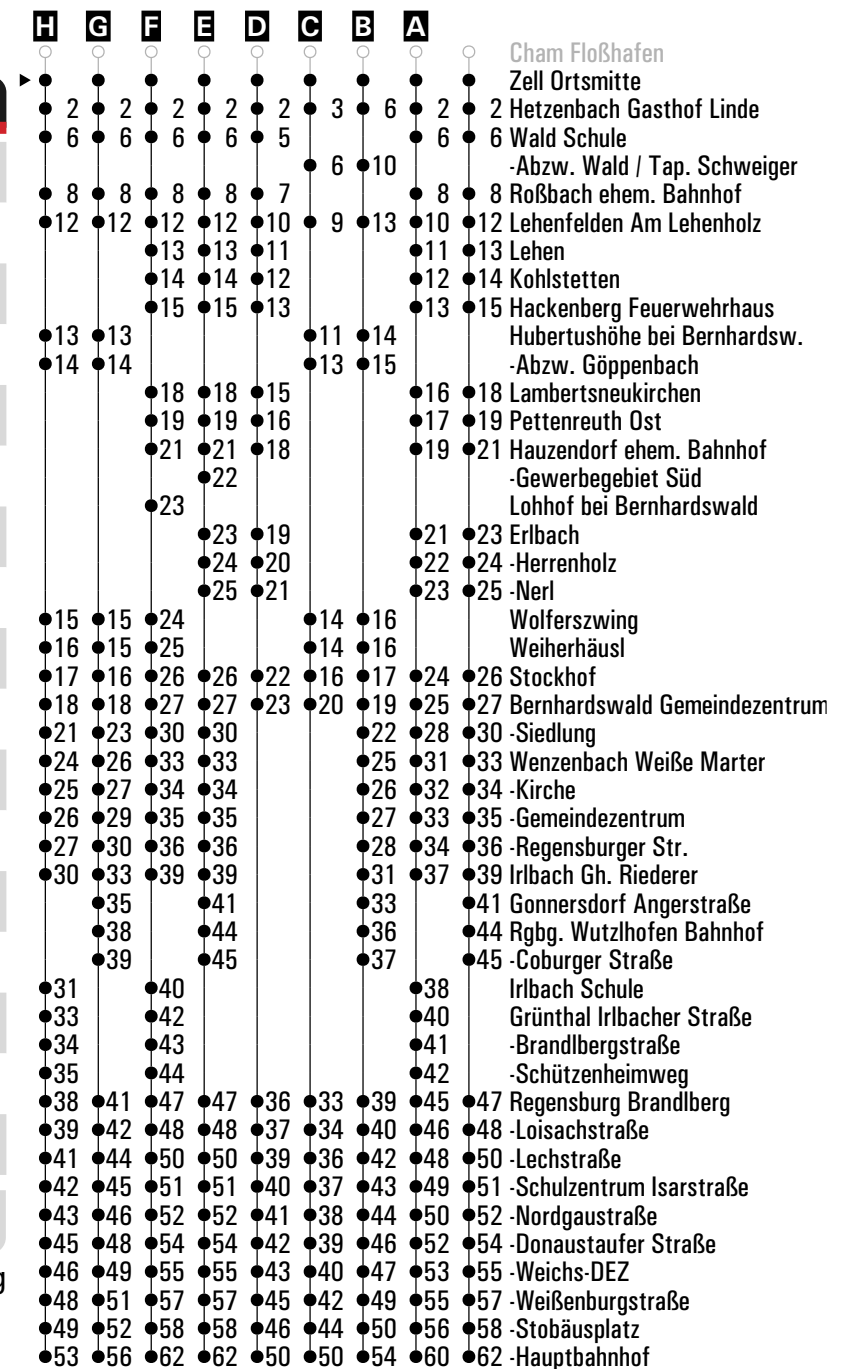

Montag - Freitag		Samstag		Sonn-/Feiertag	
05	30	57^D		55		
06	35^{C S34} nfd					33^E
07	13		13	51^B fd		
08						
09	33		33^E			03^E
10						
11	44^B nfd					
12	55^A					
13			42^H			03
14						
15	05^A					
16						
17	55^A					
18						12^G
19						
20						
21						

Am 24.12. und 31.12. Verkehr wie an Samstagen falls diese Tage nicht auf einen Sonntag fallen. Einschränkungen hierzu entnehmen Sie bitte der Tagespresse oder unter www.rvv.de

Gültig ab 01.07.2024

A - H = Fahrwege   **fd** = auch am Faschingsdienstag   **nfd** = nicht am Faschingsdienstag

S34 = Schnellbus S34

Fahrwege mit Fahrzeit in Minuten