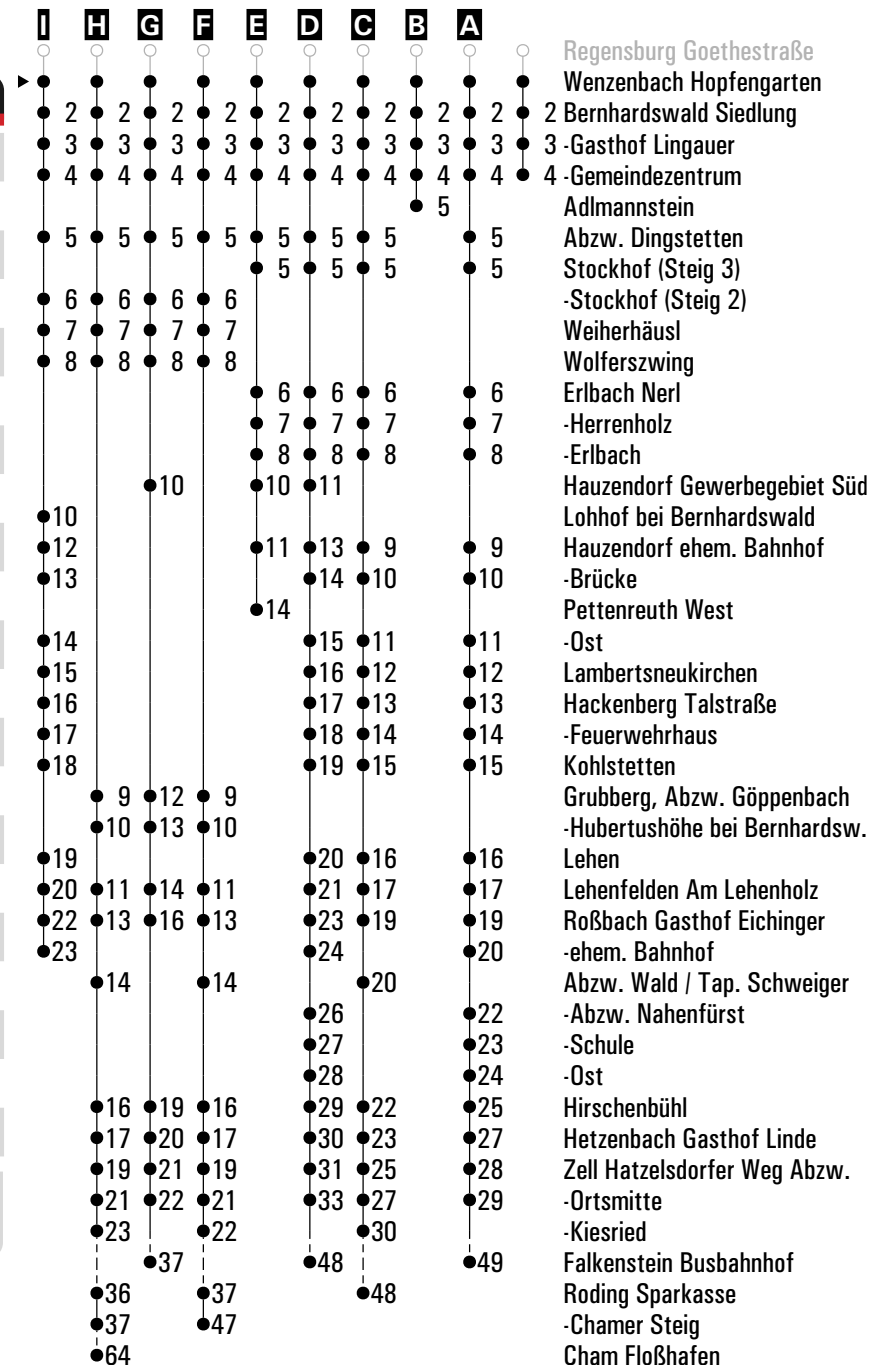

Montag - Freitag	Samstag	Sonn-/Feiertag
06	48		
07	50		
08	05^C_{nfd} 31^A 48^B	31^A	01^A
09	46^E		
10	46	48	46^A
11	46^A	46^A	
12	45^A_L	45^I	46^D_J
13	48 52^A	46^H_{fd}	
14	48	46^A_L	46^D_L
15	48^A_M	48	
16	17 48^B 57^A	46^D_J	46^G
17	18 48^F_{nfd}	46	
18	17^D 47	46^D_L	46^A
19	17 46^A	48	
20	17 46^A_L	46^A_K_D_J	46^D_J
21	45	45^J	
22	45	45	46^A_L
23	45^A_K_{FR}	45^A_K	
00	41^{FR}	41	
01			
02	10^A_K^{FR}	10^A_K	

Am 24.12. und 31.12. Verkehr wie an Samstagen falls diese Tage nicht auf einen Sonntag Gültig ab 01.07.2024 fallen. Einschränkungen hierzu entnehmen Sie bitte der Tagespresse oder unter www.rvv.de

- **A - I** = Fahrwege
- **fd** = auch am Faschingsdienstag
- **J** = bis Hauzendorf Gewerbegebiet Süd
- **K** = bis Lehen
- **L** = bis Roßbach ehem. Bahnhof
- **M** = bis Wald Ost
- **nfd** = nicht am Faschingsdienstag
- **FR** = nur freitags

Fahrwege mit Fahrzeit in Minuten