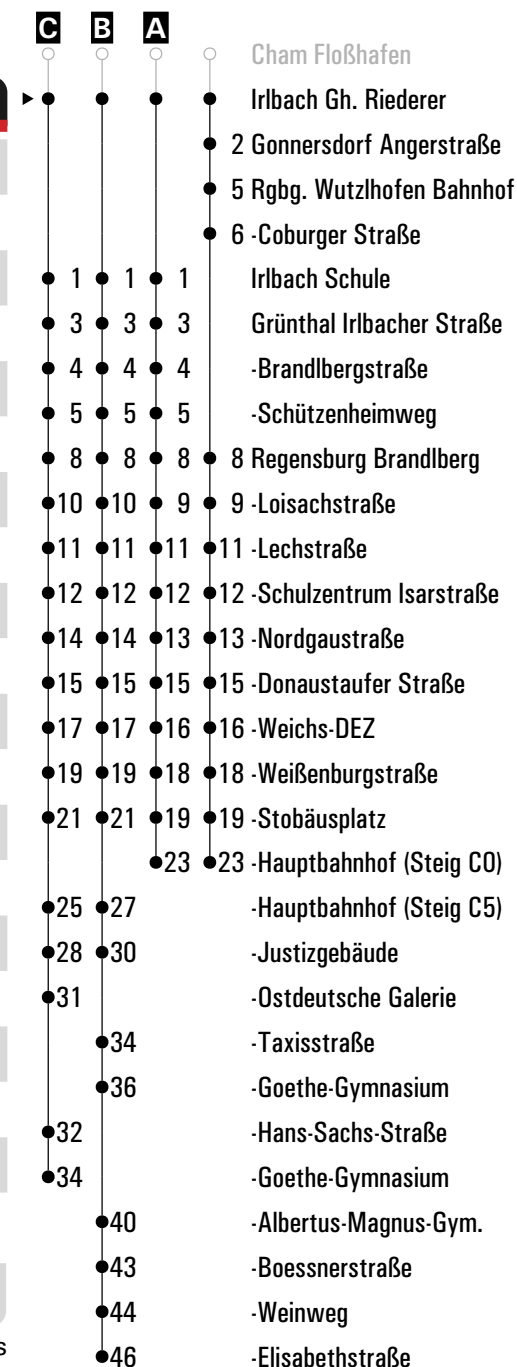

Montag - Freitag				Samstag			Sonn-/Feiertag			
05	32^A				32^A						
06	12	40^A	59^C_S	59^B_S	32	52					
07	52				52			12^A			
08	12^A	42^A			22^{fd}						
09								42			
10	12				12						
11								42			
12	15^{nfd}										
13	32^A	55			42			42			
14	12^A				12^A						
15	12	42^A						42			
16	42				12						
17	12	42			12			42			
18	32^A							45			
19	12				12						
20											
21	32				41			12			
22	11										
23	11				11						
00	56^{FR}				56						

Fahrwege mit Fahrzeit in Minuten

Am 24.12. und 31.12. Verkehr wie an Samstagen falls diese Tage nicht auf einen Sonntag fallen. Einschränkungen hierzu entnehmen Sie bitte der Tagespresse oder unter www.rvv.de Gültig ab 01.07.2024

A - C = Fahrwege   **nfd** = nicht am Faschingsdienstag   **S** = nur an Schultagen   **FR** = nur freitags
fd = auch am Faschingsdienstag