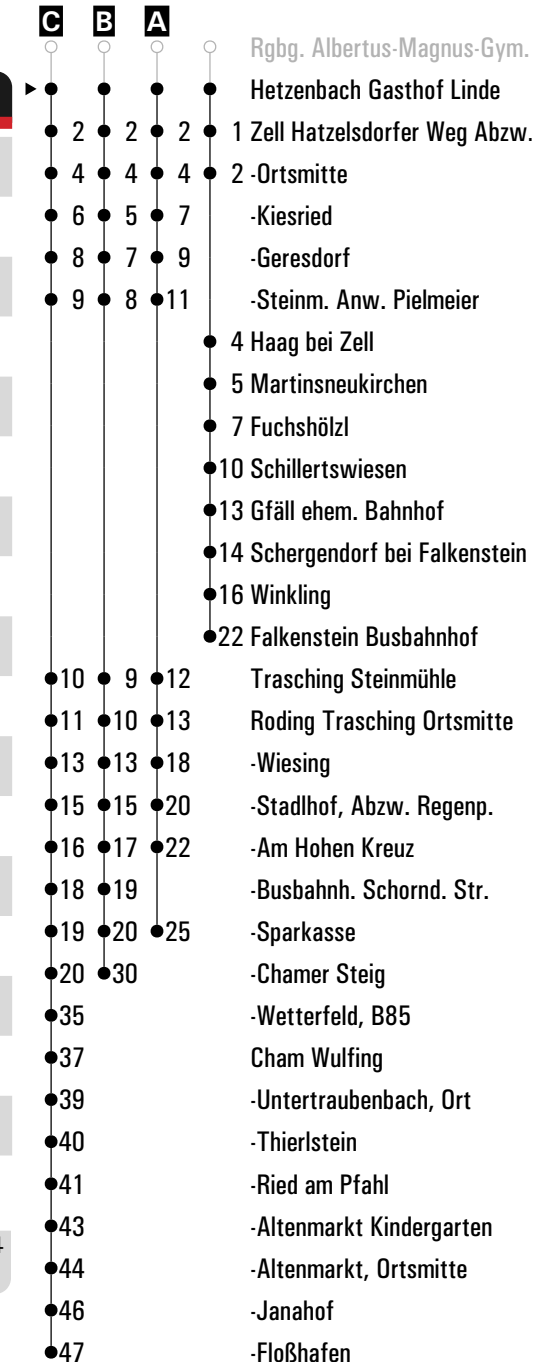

Montag - Freitag				Samstag				Sonn-/Feiertag				
05													
06	38												
07													
08	28^A_{nfd}	57			57				27				
09													
10													
11									12				
12	12				12								
13													
14	19				03^C_{fd}								
15													
16													
17	23								06				
18	05^B_{nfd}	47											
19									12				
20	12												
21													
22													

Am 24.12. und 31.12. Verkehr wie an Samstagen falls diese Tage nicht auf einen Sonntag fallen. Einschränkungen hierzu Gültig ab 01.07.2024 entnehmen Sie bitte der Tagespresse oder unter www.rvv.de

A - C = Fahrwege   **fd** = auch am Faschingsdienstag   **nfd** = nicht am Faschingsdienstag