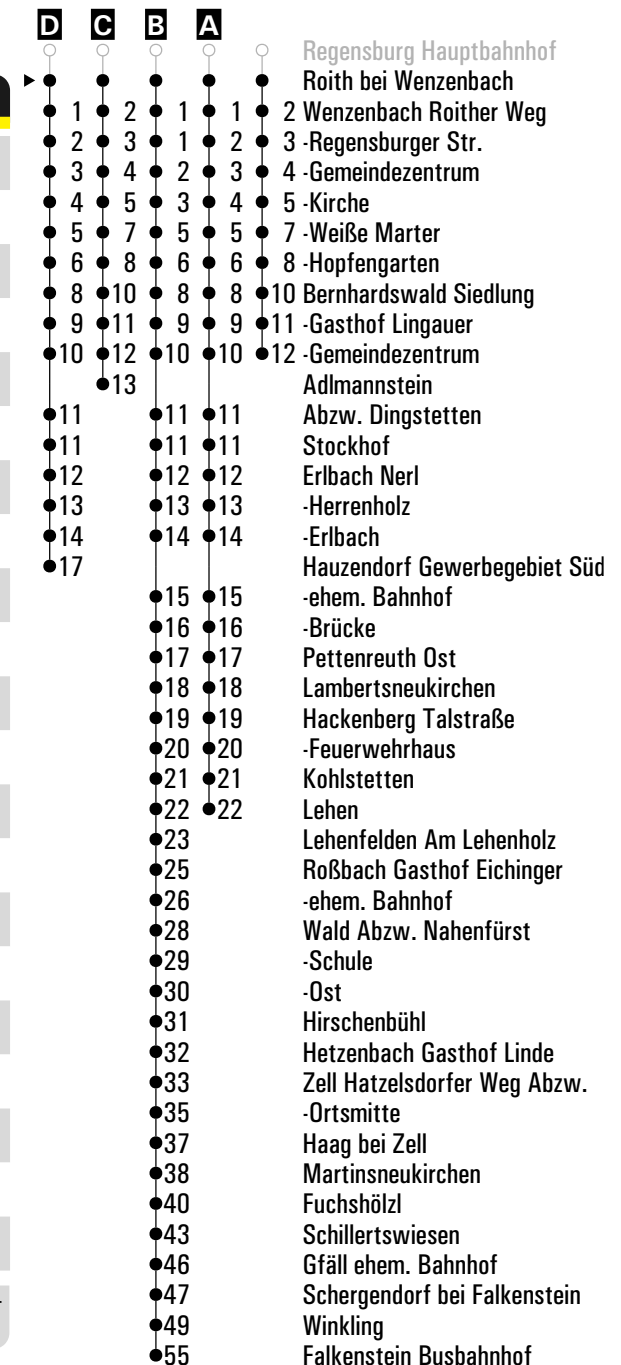

Montag - Freitag		Samstag	
06	40		
07	43		
08	40^C		
09			
10		40	
11	40^B		
12			
13			
14			
15		40	
16			
17			
18			
19		40	
20			
21	39	39^D	
22	39	39	
23	39^A	39^A	
00			
01			
02	05^A_{FR}	05^A	

Am 24.12. und 31.12. Verkehr wie an Samstagen falls diese Tage nicht auf einen Sonntag fallen. Einschränkungen Gültig ab 01.07.2024 hierzu entnehmen Sie bitte der Tagespresse oder unter www.rvv.de

A-D = Fahrwege **FR** = nur freitags