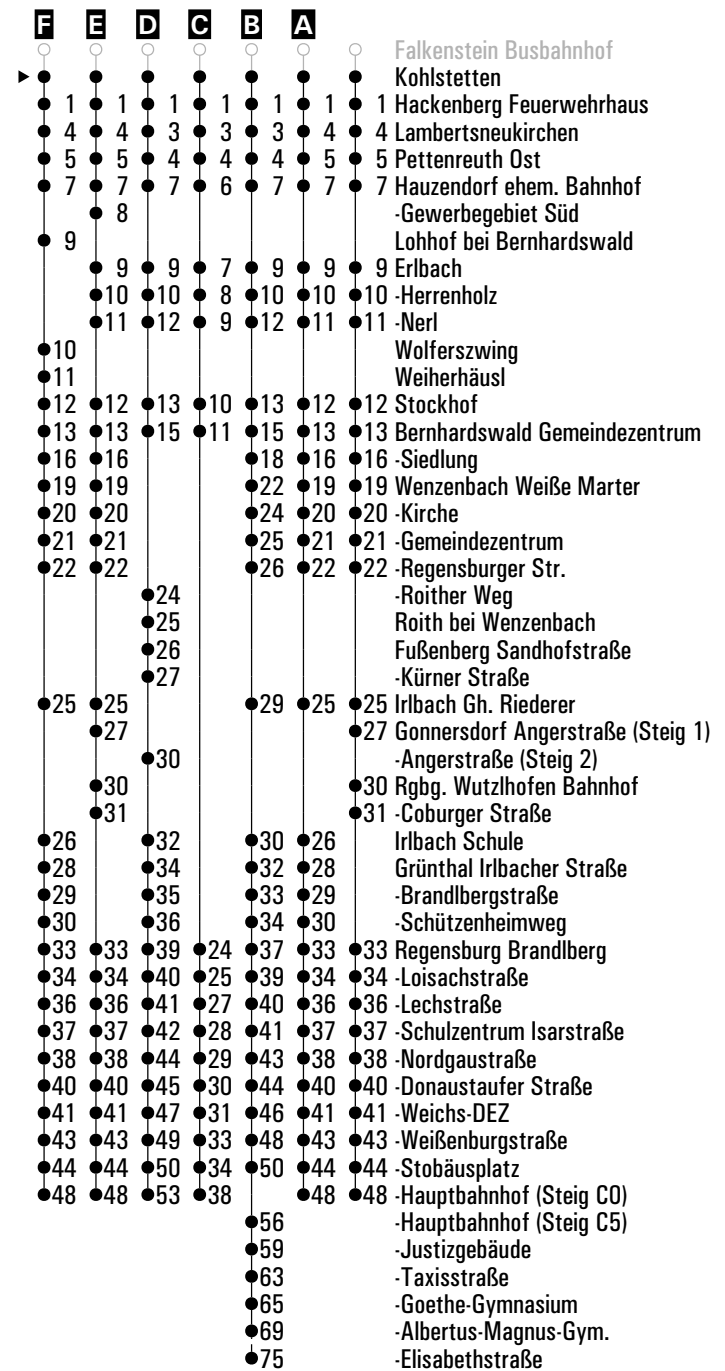

Montag - Freitag			Samstag	Sonn-/Feiertag		
05	47						
06	09^C	28^D_{sf}	30^B_S	07		47^E	
07	27			27			
08							
09	47			45^E		17^E	
10							
11							
12							
13	07^A			17		17	
14							
15	17^A			47			
16							
17						17	
18	07^A			47			
19							
20							
21							
22							

Am 24.12. und 31.12. Verkehr wie an Samstagen falls diese Tage nicht auf einen Sonntag fallen. Gültig ab 01.07.2024
Einschränkungen hierzu entnehmen Sie bitte der Tagespresse oder unter www.rvv.de

A-F = Fahrwege   **S** = nur an Schultagen   **sf** = nur an schulfreien Tagen

Fahrwege mit Fahrzeit in Minuten