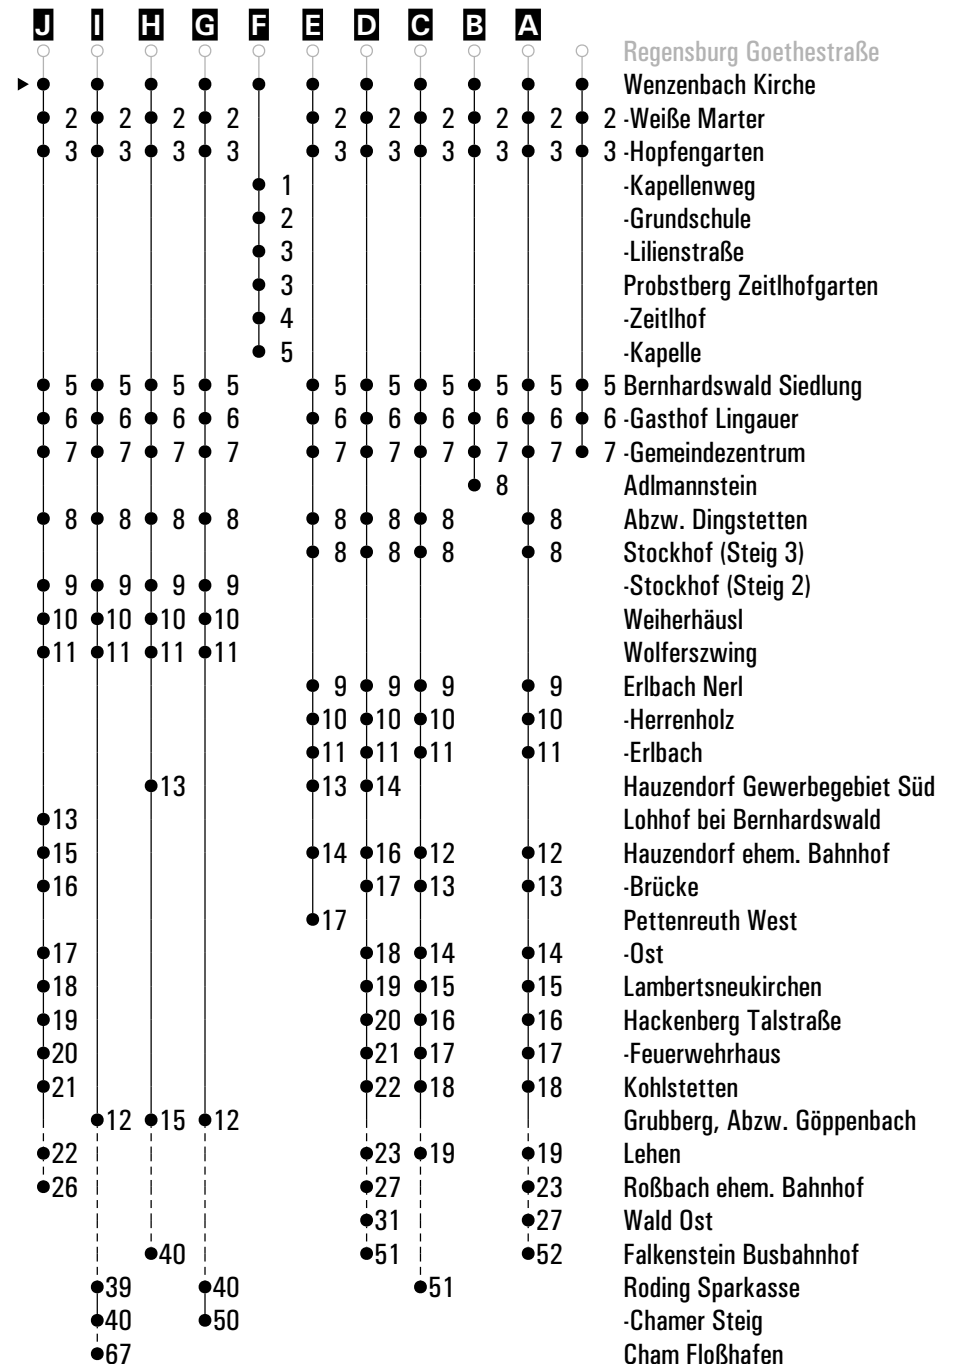

Montag - Freitag		Samstag	Sonn-/Feiertag
06	45			
07	47			58^A
08	02^C_{nfd}	28^A	45^B	28^A
09	43^E			
10	43		45	43^A
11	43^A		43^A	
12	42^A_M		42^J	43^D_K
13	45^F_S	45	49^A	43^I_{fd}
14	45		43^A_M	43^D_M
15	45^A_N		45	
16	14	45^B	54^A	43^D_K
17	15	45^G_{nfd}	43	
18	14^D	44	43^D_M	43^A
19	14	43^A	45	
20	14	43^A_M	43^A_L	43^D_K
21	43		43^D_K	
22	43		43	43^A_M
23	43^A_L		43^A_L	
00	39^{FR}		39	
01				
02	08^A_L^{FR}		08^A_L	

Am 24.12. und 31.12. Verkehr wie an Samstagen falls diese Tage nicht auf einen Sonntag fallen. Einschränkungen hierzu entnehmen Sie bitte der Tagespresse oder unter www.rvv.de

Gültig ab 01.07.2024

A - J = Fahrwege

fd = auch am Faschingsdienstag

K = bis Hauzendorf Gewerbegebiet Süd

L = bis Lehen

M = bis Roßbach ehem. Bahnhof

N = bis Wald Ost

nfd = nicht am Faschingsdienstag

S = nur an Schultagen

FR = nur freitags

Fahrwege mit Fahrzeit in Minuten