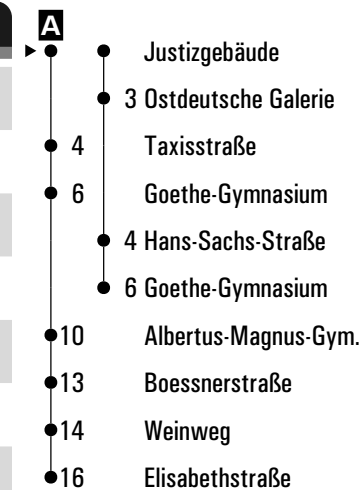

Fahrwege mit Fahrzeit in Minuten

🕒 Montag - Freitag	
05	
06	
07	27^s 29^{A/s} 30^s
08	
09	
10	
11	

Am 24.12. und 31.12. Verkehr wie an Samstagen falls diese Tage nicht auf einen Sonntag fallen. Einschränkungen hierzu entnehmen Sie Gültig ab 01.07.2024 bitte der Tagespresse oder unter www.rvv.de

A = fährt A   **s** = nur an Schultagen