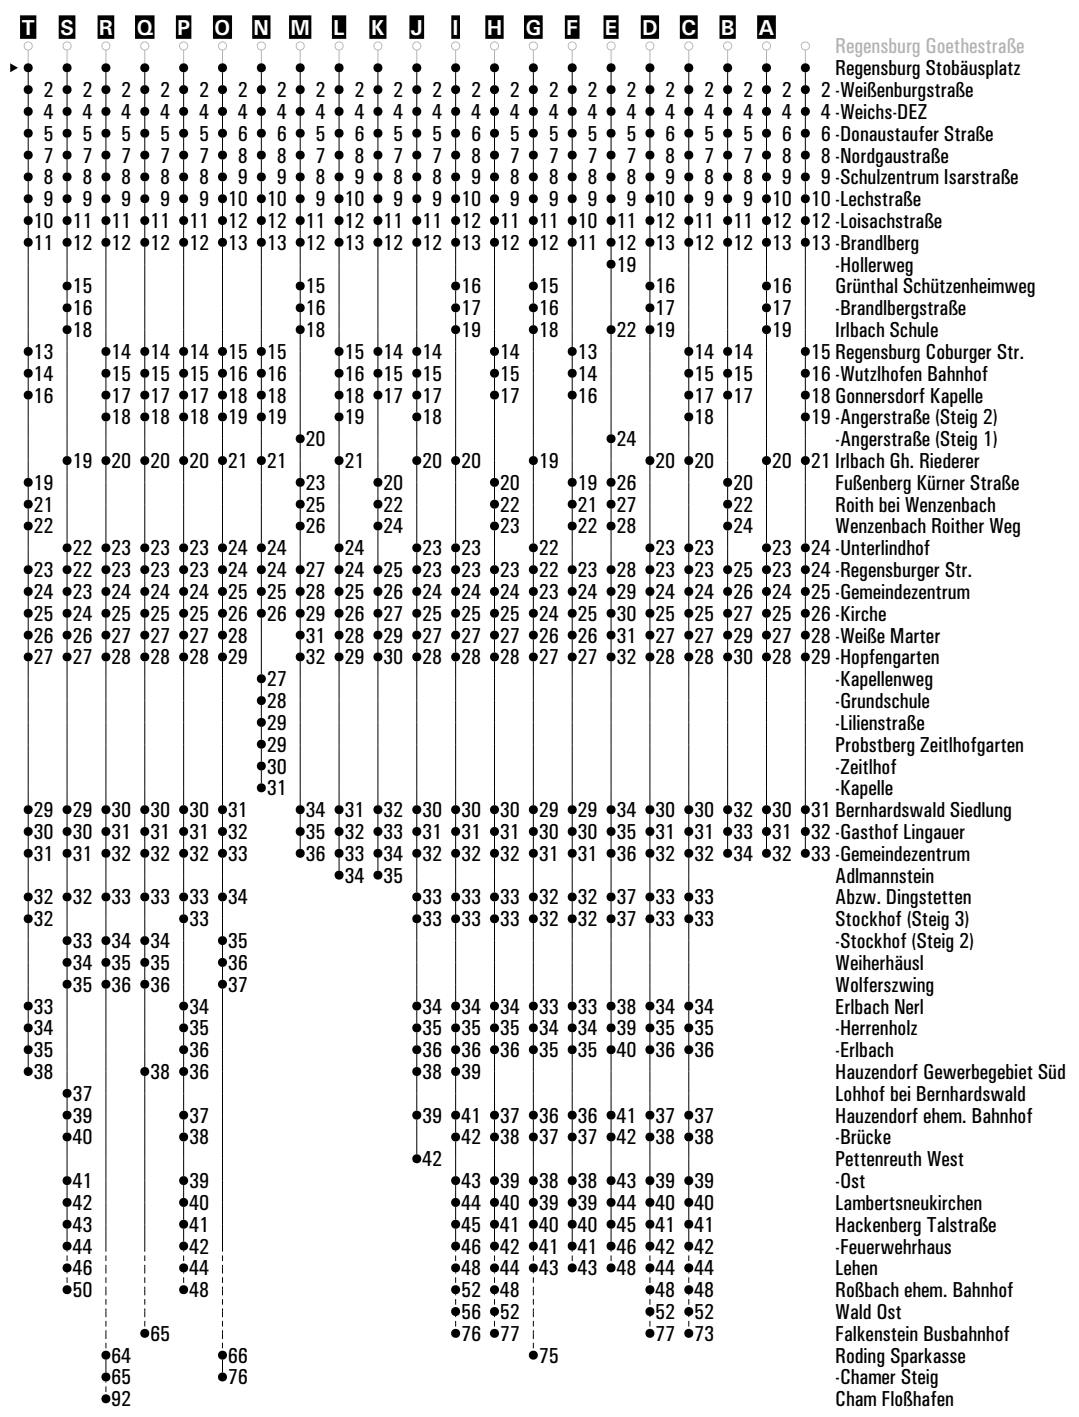

RVV 34 ^H Regensburg Stobäusplatz Steig 1 Cham Floßhafen

	Montag - Freitag		Samstag	Sonn-/Feiertag
06	18^B			
07	18^M	38^G_{nfd}		33^C
08	03^G	18^K	03^G	
09	18^J			
10	18		18^B	18^G
11	18^H		18^C	
12	18^D_W		18^S	18^J
13	19^N_S	19	24^D	18^R_W
14	19		18^G_W	18^P
15	19^G_X	49^A	18^B	
16	19^L	29^D	49	18^Q
17	19^O_{nfd}	49^I	18	
18	19^A	49^A	18^P	18^G
19	18^G	49^A	18^B	
20	18^G_W		18^V_G	18^J
21	18^B		18^F_V	
22	18^B		18^B	18^C_W
23	18^F		18^F	
00	18^{FR}		18	
01	38^E_{FR}		38^E	

Am 24.12. und 31.12. Verkehr wie an Samstagen falls diese Tage nicht auf einen Sonntag fallen.
Einschränkungen hierzu entnehmen Sie bitte der Tagespresse oder unter www.rvv.de
Gültig ab 01.07.2024

- **A - T** = Fahrwege
- **fd** = auch am Faschingsdienstag
- **U** = bis Hauzendorf Gewerbegebiet Süd
- **V** = bis Lehen
- **W** = bis Roßbach ehem. Bahnhof
- **X** = bis Wald Ost
- **nfd** = nicht am Faschingsdienstag
- **S** = nur an Schultagen
- **FR** = nur freitags

Fahrwege mit Fahrzeit in Minuten