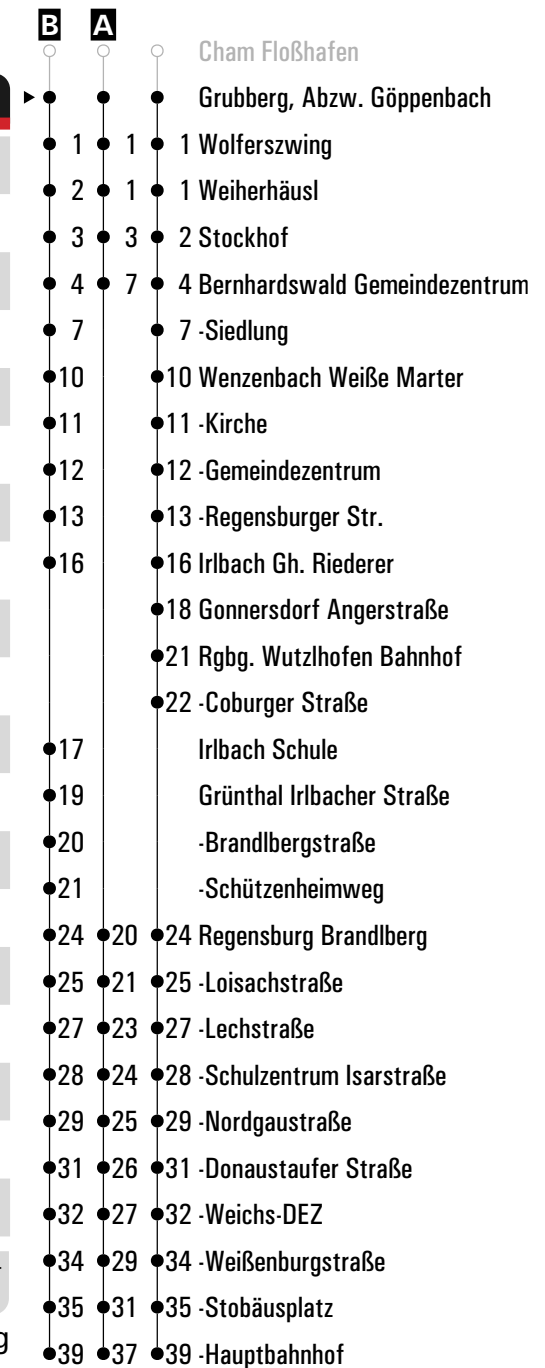

Montag - Freitag	Samstag	Sonn-/Feiertag
05			
06	48 ^{A|S34}_{nfd}		
07			
08		06 ^{fd}	
09			
10			
11	55 ^{nfd}		
12			
13	36	56 ^B	
14			
15			
16	26		
17			
18			26
19			
20			
21	16		
22			
23			

Am 24.12. und 31.12. Verkehr wie an Samstagen falls diese Tage nicht auf einen Sonntag fallen. Einschränkungen hierzu Gültig ab 01.07.2024 entnehmen Sie bitte der Tagespresse oder unter www.rvv.de

A - B = Fahrwege **S34** = Schnellbus S34 **fd** = auch am Faschingsdienstag **nfd** = nicht am Faschingsdienstag