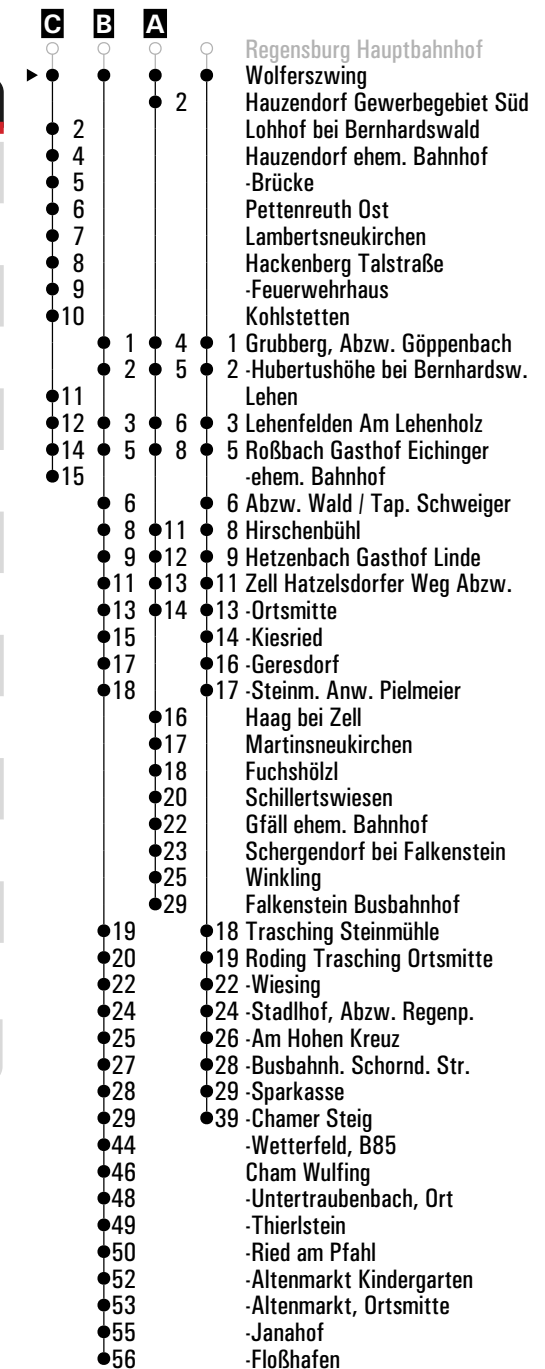

Montag - Freitag	Samstag	Sonn-/Feiertag
08			
09			
10			
11			
12		53^C	
13		54^B_{fd}	
14			
15			
16			54^A
17	56^{nfd}		
18			
19			
20			
21			

Am 24.12. und 31.12. Verkehr wie an Samstagen falls diese Tage nicht auf einen Sonntag fallen. Einschränkungen hierzu entnehmen Sie bitte der Tagespresse oder unter www.rvv.de Gültig ab 01.07.2024

A-C = Fahrwege

fd = auch am Faschingsdienstag

nfd = nicht am Faschingsdienstag

Fahrwege mit Fahrzeit in Minuten