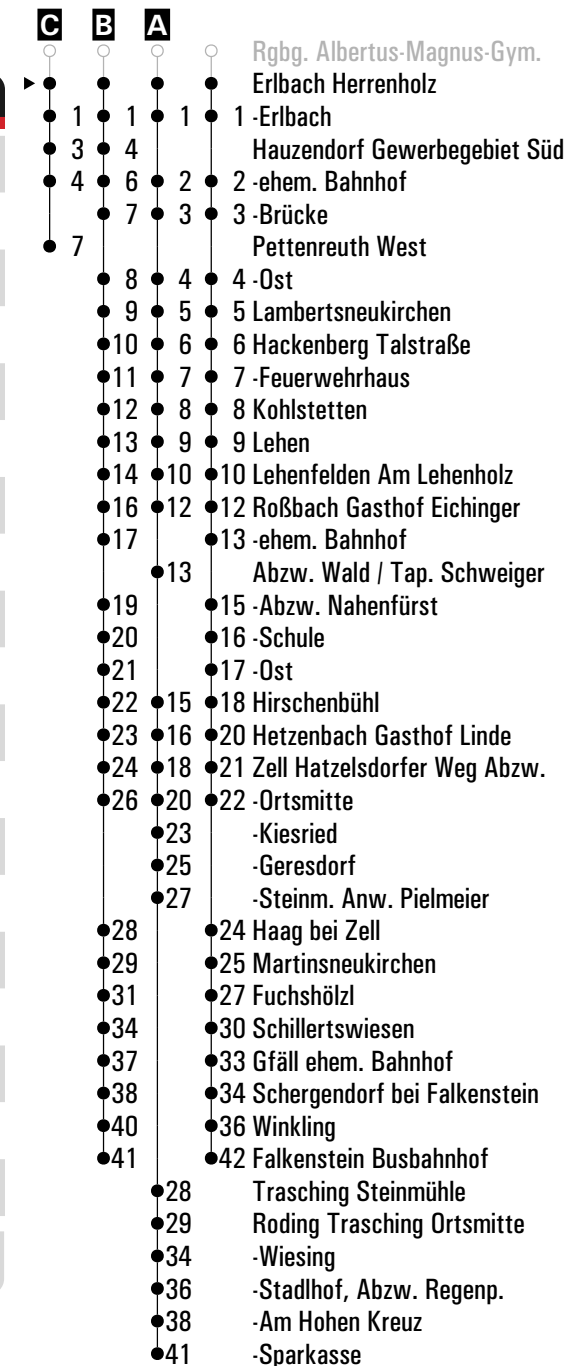

Montag - Freitag			Samstag			Sonn-/Feiertag		
08	12^A_{nfd}	38		38			08		
09	53^C								
10							53		
11	53			53					
12	52^F						53^B_D		
13	59								
14				53^F			53^B_F		
15	55^G								
16				53^B_D					
17	04								
18	24^B			53^B_F			53		
19	53								
20	53^F			53^E			53^B_D		
21				52^B_D					
22							53^F		
23	52^E			52^E					
00									
01									
02	17^E_{FR}			17^E					

Fahrwege mit Fahrzeit in Minuten

Am 24.12. und 31.12. Verkehr wie an Samstagen falls diese Tage nicht auf einen Sonntag fallen. Einschränkungen Gültig ab 01.07.2024
hierzu entnehmen Sie bitte der Tagespresse oder unter www.rvv.de

A - C = Fahrwege
D = bis Hauzendorf Gewerbegebiet Süd
E = bis Lehen
F = bis Roßbach ehem. Bahnhof
G = bis Wald Ost
nfd = nicht am Faschingsdienstag
FR = nur freitags