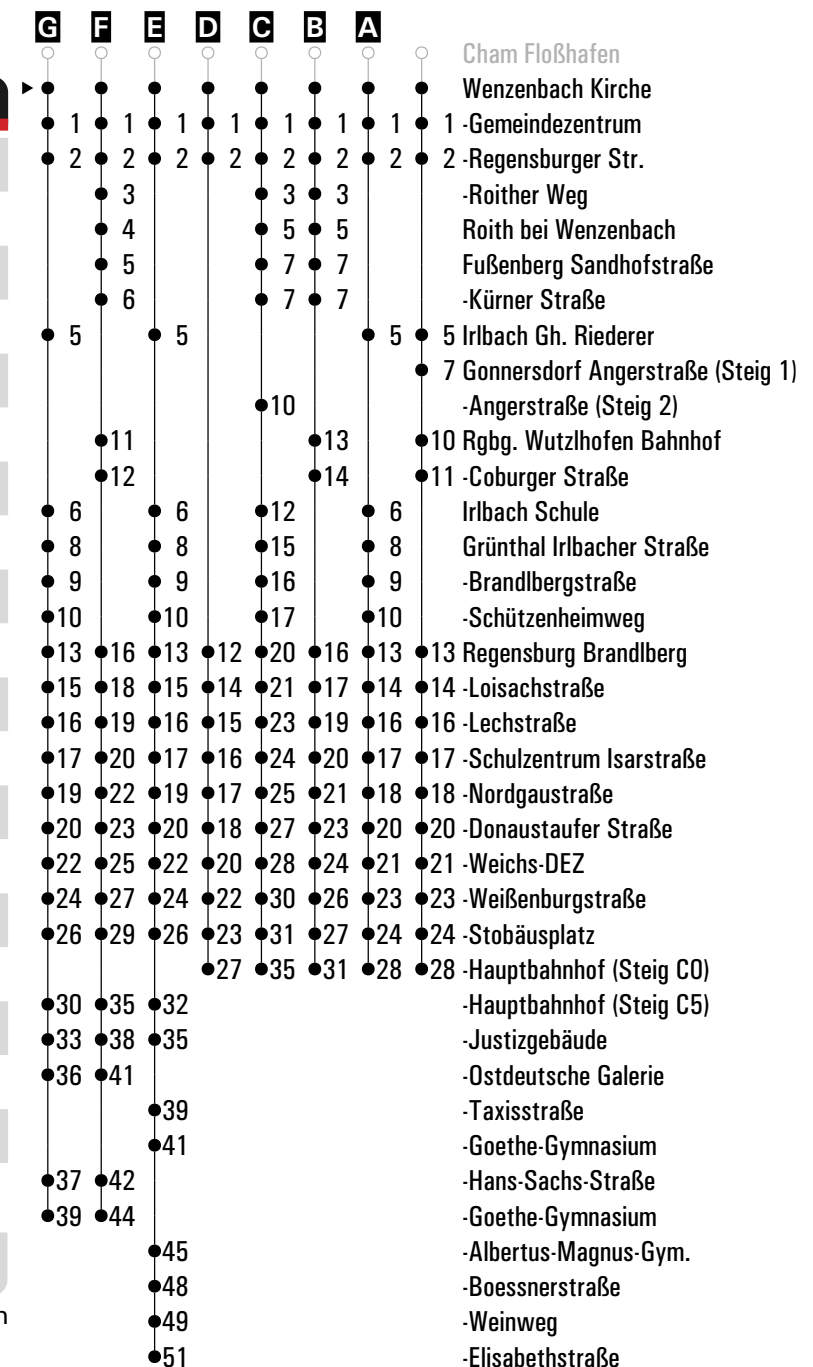

Montag - Freitag						Samstag		Sonn-/Feiertag	
05	27^A						27^A			
06	07	34^A	49^D S34	52^F S	54^G S	54^E S	27	47		
07	09^{FH} S	09^B sf	29^D S34	47			47	07^A		
08	07^A	37^A					17^{fd}			
09	07^C						07^C		37	
10	07						07			
11	07^C						07^B		37	
12	09^{nfd}						07^B			
13	27^A	49					37	37		
14	07^A						07^A			
15	07	37^A					07^B	37		
16	37						07			
17	07	37					07	37		
18	27^A							07^B	39	
19	07	37^B					07			
20	37^B						07^B			
21	27						37		07	
22	07									
23	07						07			
00	52^{FR}						52			

Fahrwege mit Fahrzeit in Minuten

Am 24.12. und 31.12. Verkehr wie an Samstagen falls diese Tage nicht auf einen Sonntag fallen. Gültig ab 01.07.2024
Einschränkungen hierzu entnehmen Sie bitte der Tagespresse oder unter www.rvv.de

A - G = Fahrwege
S34 = Schnellbus S34
fd = auch am Faschingsdienstag
H = bis Regensburg Justizgebäude
nfd = nicht am Faschingsdienstag
S = nur an Schultagen
sf = nur an schulfreien Tagen
FR = nur freitags