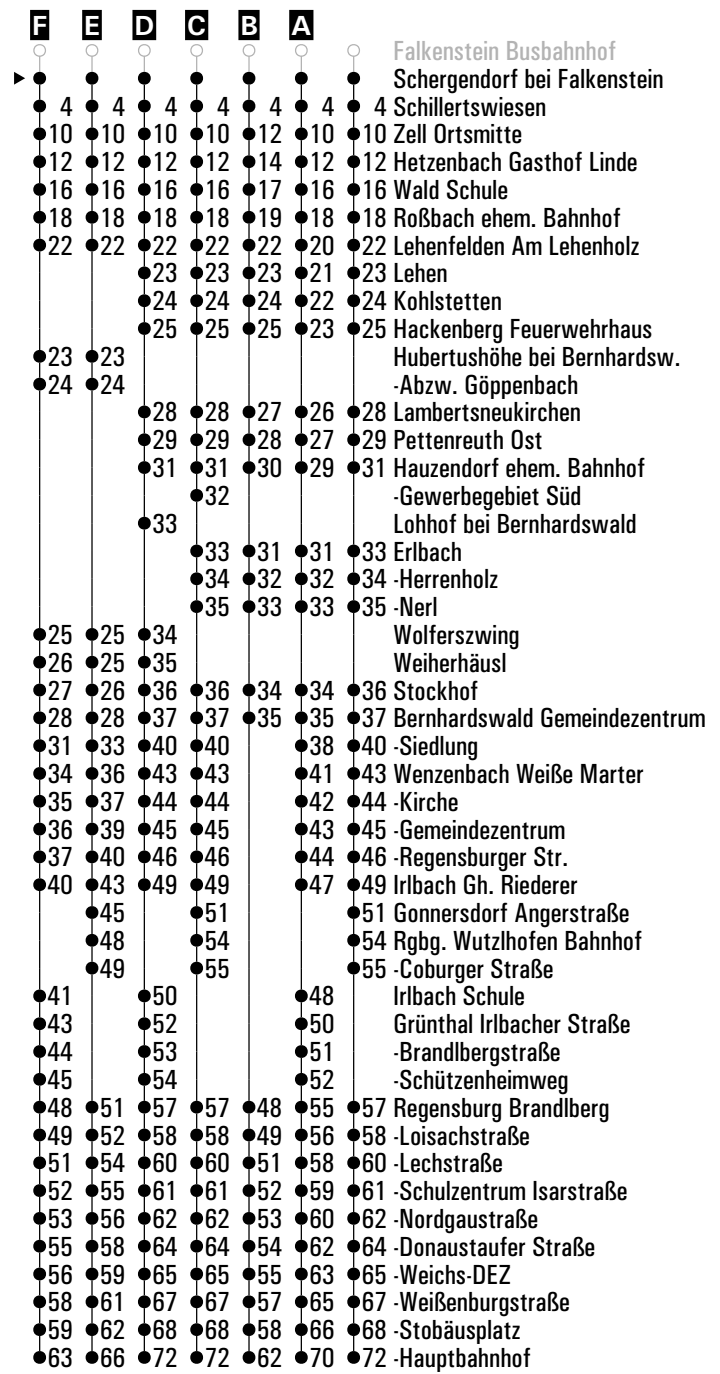

Montag - Freitag				Samstag				Sonn-/Feiertag				
05	18	45^B			45								
06									23^D				
07	03				03								
08									53^C				
09	23				23^G								
10													
11													
12	45^A								53				
13					32^F								
14	55^A												
15													
16													
17	45^A												
18									02^E				
19													
20													
21													
22													

Am 24.12. und 31.12. Verkehr wie an Samstagen falls diese Tage nicht auf einen Sonntag fallen. Gültig ab 01.07.2024
Einschränkungen hierzu entnehmen Sie bitte der Tagespresse oder unter www.rvv.de

A-F = Fahrwege

Fahrwege mit Fahrzeit in Minuten