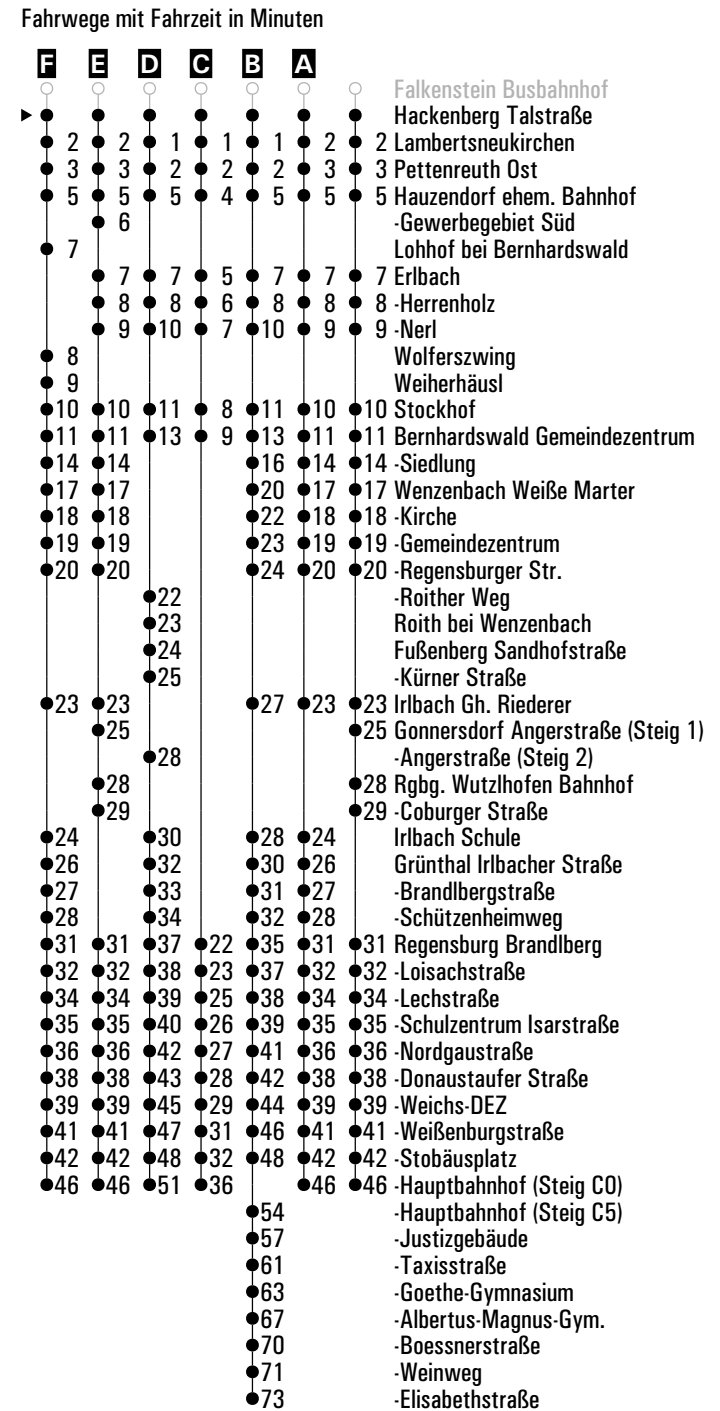

Montag - Freitag	Samstag	Sonn-/Feiertag
05	49		
06	11^C 30^{Dsf} 32^{Bs}	09	49^E
07	29	29	
08			
09	49	47^E	19^E
10			
11			
12			
13	09^A	19	19
14			
15	19^A	49	
16			
17			19
18	09^A	49	
19			
20			
21			
22			

Am 24.12. und 31.12. Verkehr wie an Samstagen falls diese Tage nicht auf einen Sonntag fallen. Gültig ab 01.07.2024
Einschränkungen hierzu entnehmen Sie bitte der Tagespresse oder unter www.rvv.de

A-F = Fahrwege   **s** = nur an Schultagen   **sf** = nur an schulfreien Tagen