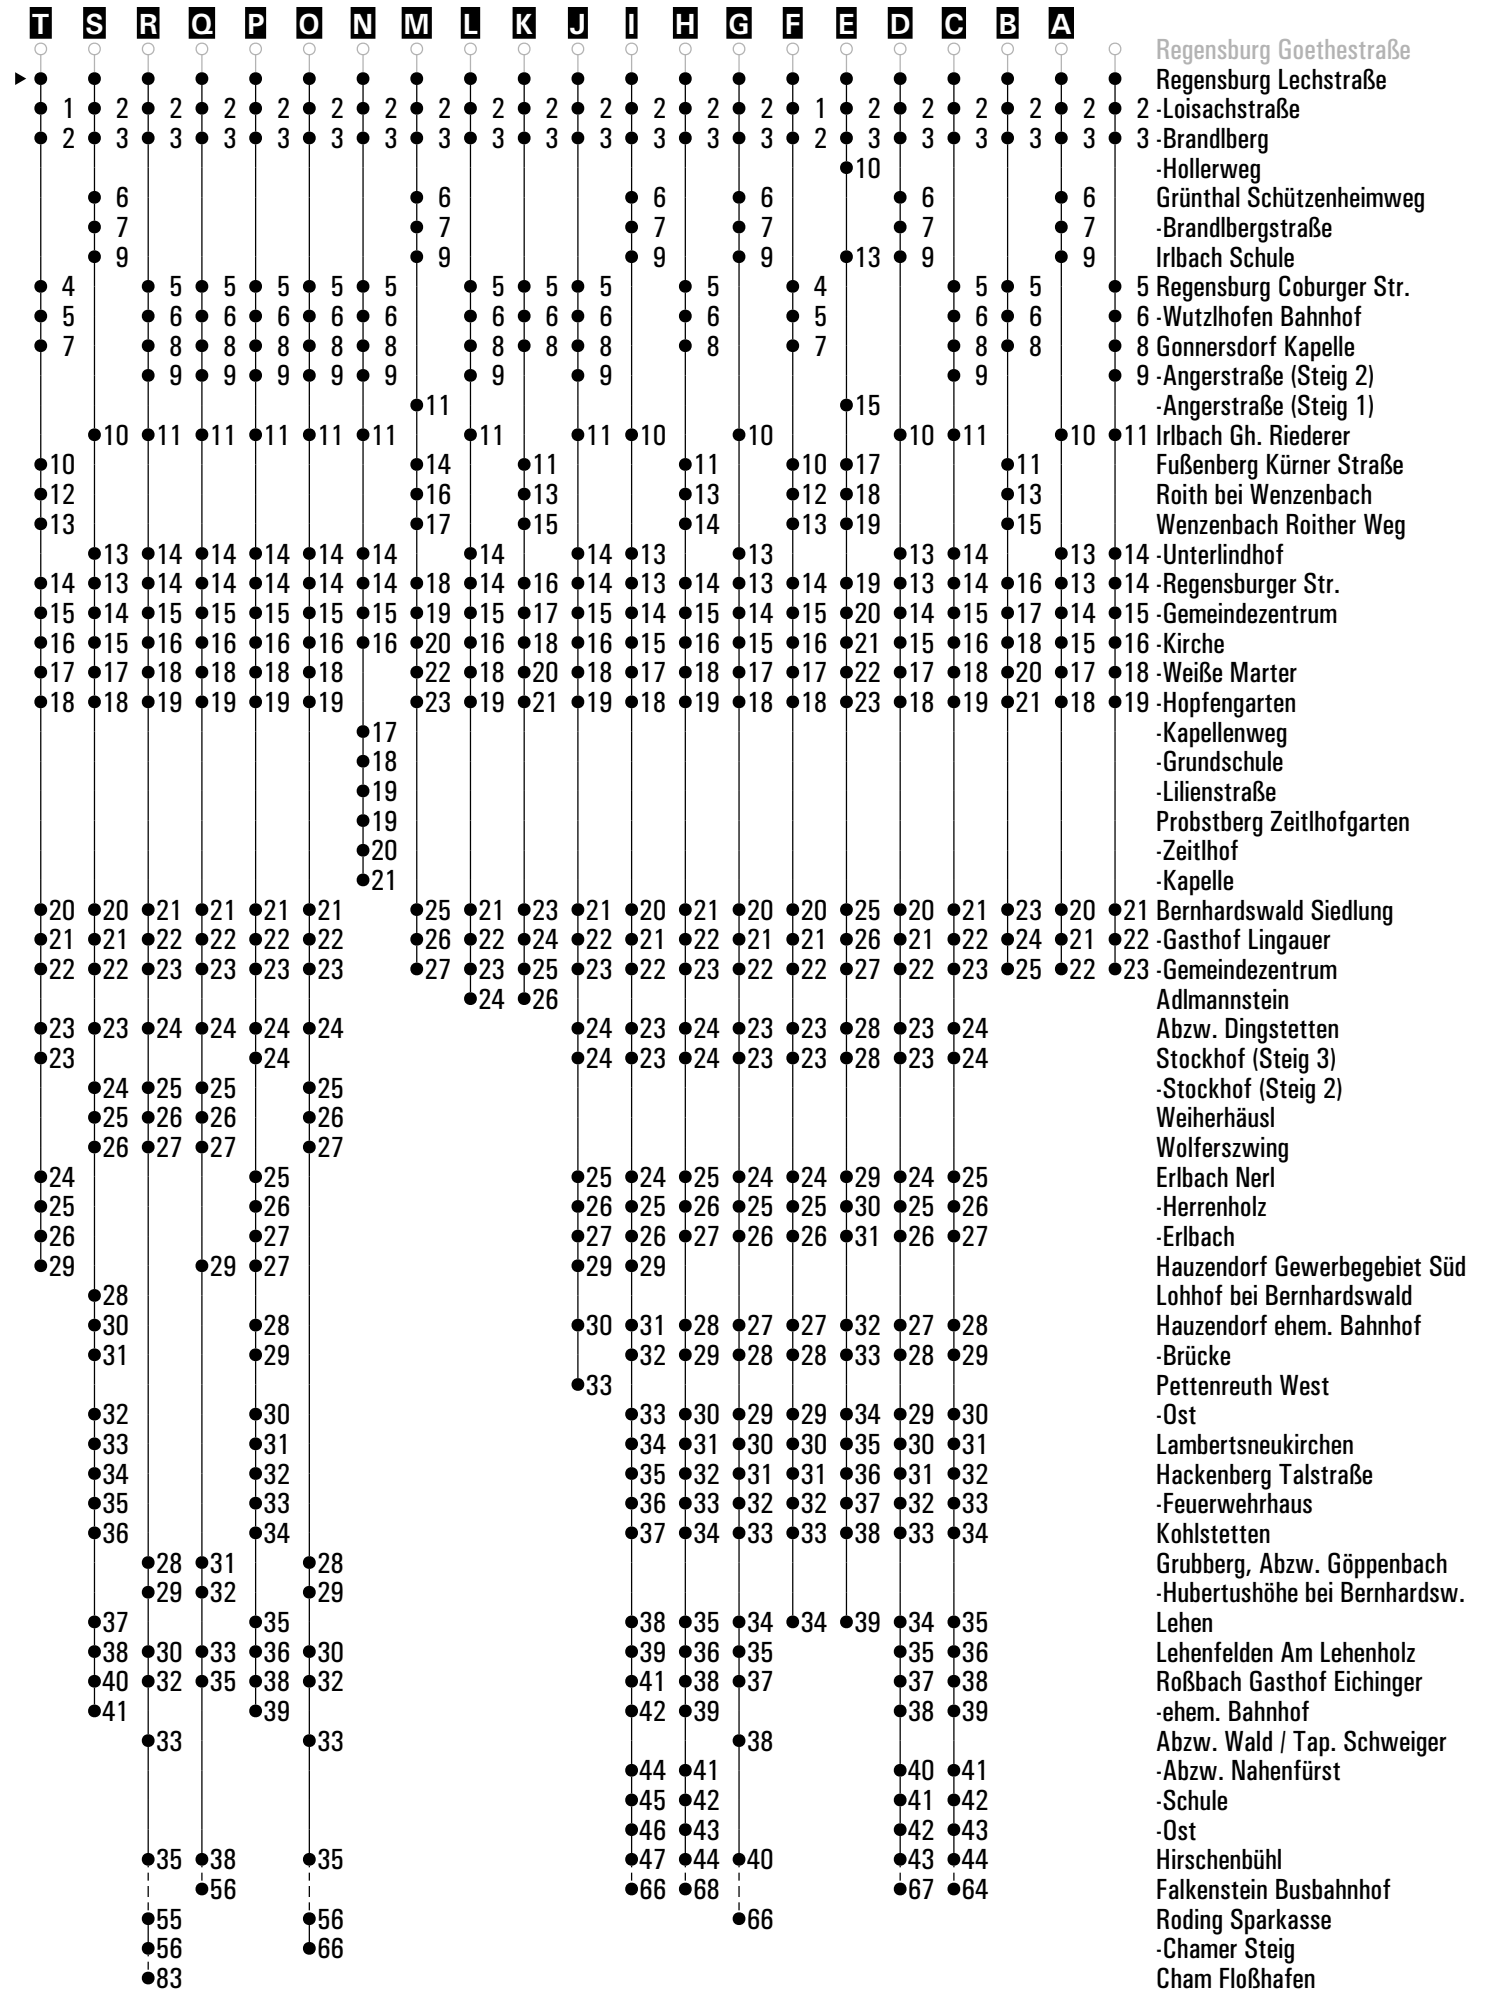

RVV 34 Regensburg Lechstraße Cham Floßhafen

	Montag - Freitag	Samstag	Sonn-/Feiertag
06	27^B		
07	27^M	47^G_{nfd}	42^C
08	12^C	27^K	12^C
09	27^J		
10	27	27^B	27^C
11	27^H	27^C	
12	27^D_W	27^S	27^J_U
13	29^N_S	29	34^D
14	29	27^R_{fd}	27^P
15	29^C_X	59^A	27^B
16	29^L	39^D	59
17	29^O_{nfd}	59^I	27
18	29^A	59^A	27^P
19	27^G	59^A	27^B
20	27^C_W	27^C_V	27^J_U
21	27^B	27^T	
22	27^B	27^B	27^C_W
23	27^F	27^F	
00	27^{FR}	27	
01	47^E_{FR}	47^E	

Am 24.12. und 31.12. Verkehr wie an Samstagen falls diese Tage nicht auf einen Sonntag fallen. Gültig ab 01.07.2024
Einschränkungen hierzu entnehmen Sie bitte der Tagespresse oder unter www.rvv.de

- **A - T** = Fahrwege
- **fd** = auch am Faschingsdienstag
- **U** = bis Hauzendorf Gewerbegebiet Süd
- **V** = bis Lehen
- **W** = bis Roßbach ehem. Bahnhof
- **X** = bis Wald Ost
- **nfd** = nicht am Faschingsdienstag
- **S** = nur an Schultagen
- **FR** = nur freitags

Fahrwege mit Fahrzeit in Minuten