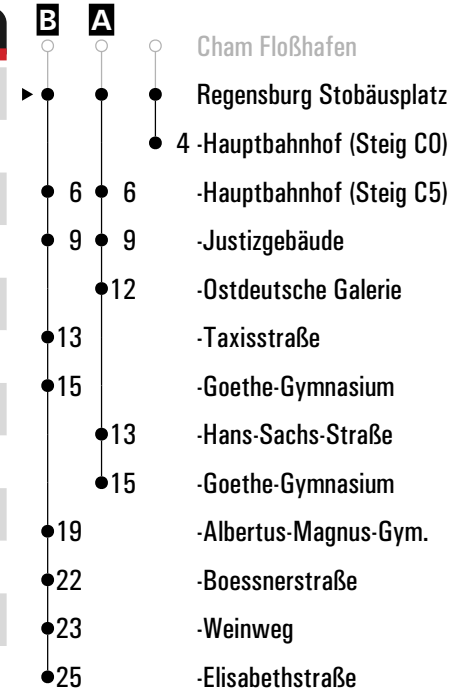

Montag - Freitag						Samstag			Sonn-/Feiertag		
05	51						51					
06	31	43	59				51					
07	18^{sf}	20^{A_s}	20^{B_s}	21^{A_s}	38^{A_sC}	38^{sf}	11				31	
08	11	31					11	41^{fd}				
09	01	38					38					
10	31						31				01	
11	38						34					
12	34^{nfd}						34				01	
13	51											
14	14	31					01	31			01	
15	31						34					
16	01						31				01	
17	01	31					31					
18	01	51					34				01	
19	31						31				04	
20	04						34					
21	04	51					56				31	
22	26											
23	26						26					
00												
01	11^{FR}						11					

Am 24.12. und 31.12. Verkehr wie an Samstagen falls diese Tage nicht auf einen Sonntag fallen. Einschränkungen hierzu entnehmen Sie bitte der Tagespresse oder unter www.rvv.de Gültig ab 01.07.2024

A - B = Fahrwege   **C** = bis Regensburg Justizgebäude   **s** = nur an Schultagen   **FR** = nur freitags
fd = auch am Faschingsdienstag   **nfd** = nicht am Faschingsdienstag   **sf** = nur an schulfreien Tagen