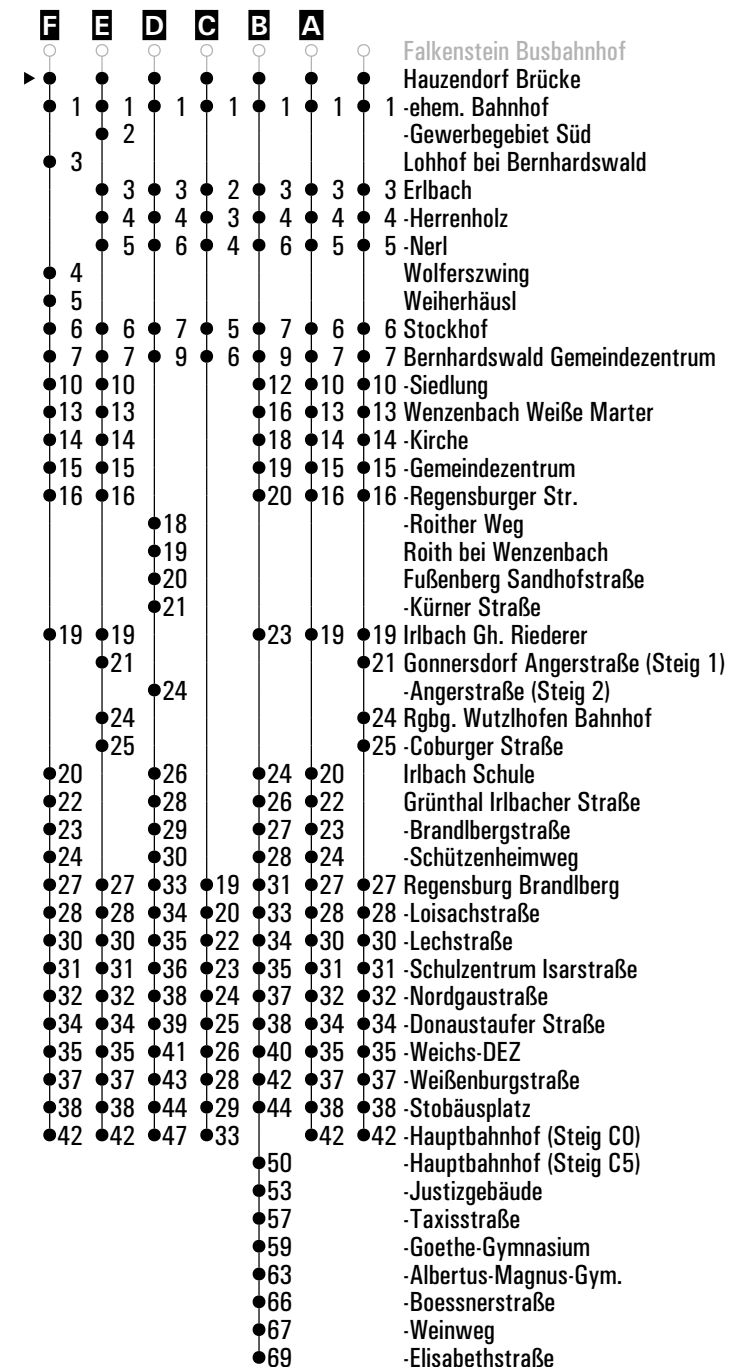

Montag - Freitag			Samstag			Sonn-/Feiertag		
05	53								
06	14^C	34^{D_{sf}}	36^{B_S}	13			53^F		
07	33			33					
08									
09	53			50^E			23^E		
10									
11									
12									
13	13^A			23			23		
14									
15	23^A			53					
16									
17							23		
18	13^A			53					
19									
20									
21									
22									

Fahrwege mit Fahrzeit in Minuten

Am 24.12. und 31.12. Verkehr wie an Samstagen falls diese Tage nicht auf einen Sonntag fallen. Gültig ab 01.07.2024
Einschränkungen hierzu entnehmen Sie bitte der Tagespresse oder unter www.rvv.de

A-F = Fahrwege   **S** = nur an Schultagen   **sf** = nur an schulfreien Tagen