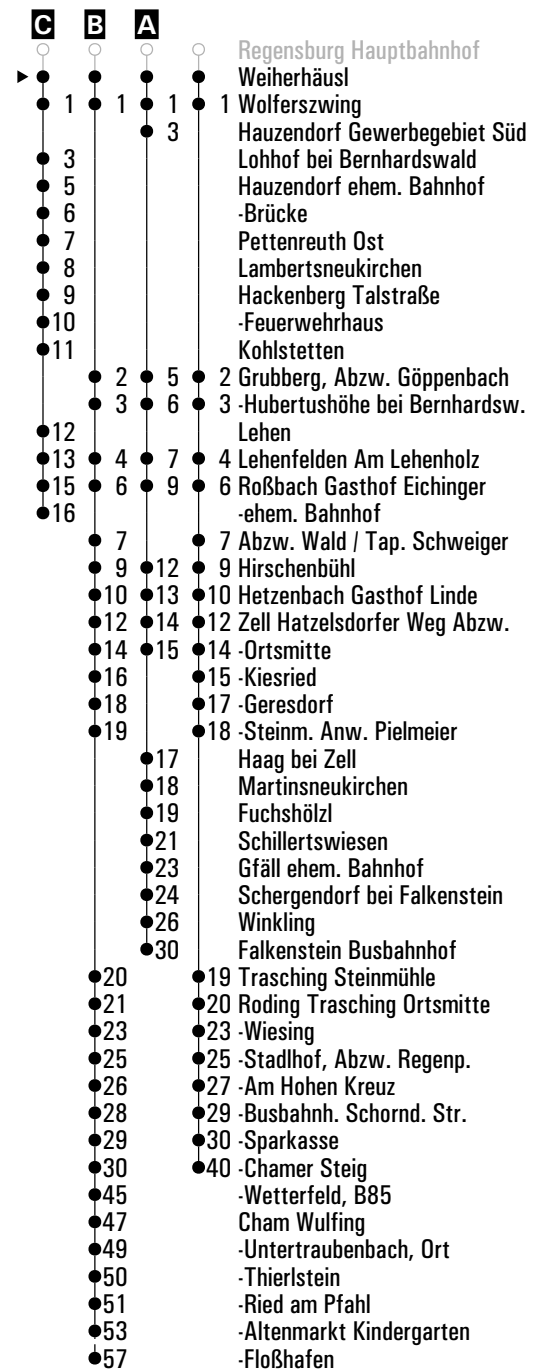

Montag - Freitag	Samstag	Sonn-/Feiertag
08			
09			
10			
11			
12		52^C	
13		53^B fd	
14			
15			
16			53^A
17	55^{nfd}		
18			
19			
20			
21			

Am 24.12. und 31.12. Verkehr wie an Samstagen falls diese Tage nicht auf einen Sonntag fallen. Einschränkungen hierzu entnehmen Sie bitte der Tagespresse oder unter www.rvv.de Gültig ab 01.07.2024

A-C = Fahrwege

fd = auch am Faschingsdienstag

nfd = nicht am Faschingsdienstag

Fahrwege mit Fahrzeit in Minuten