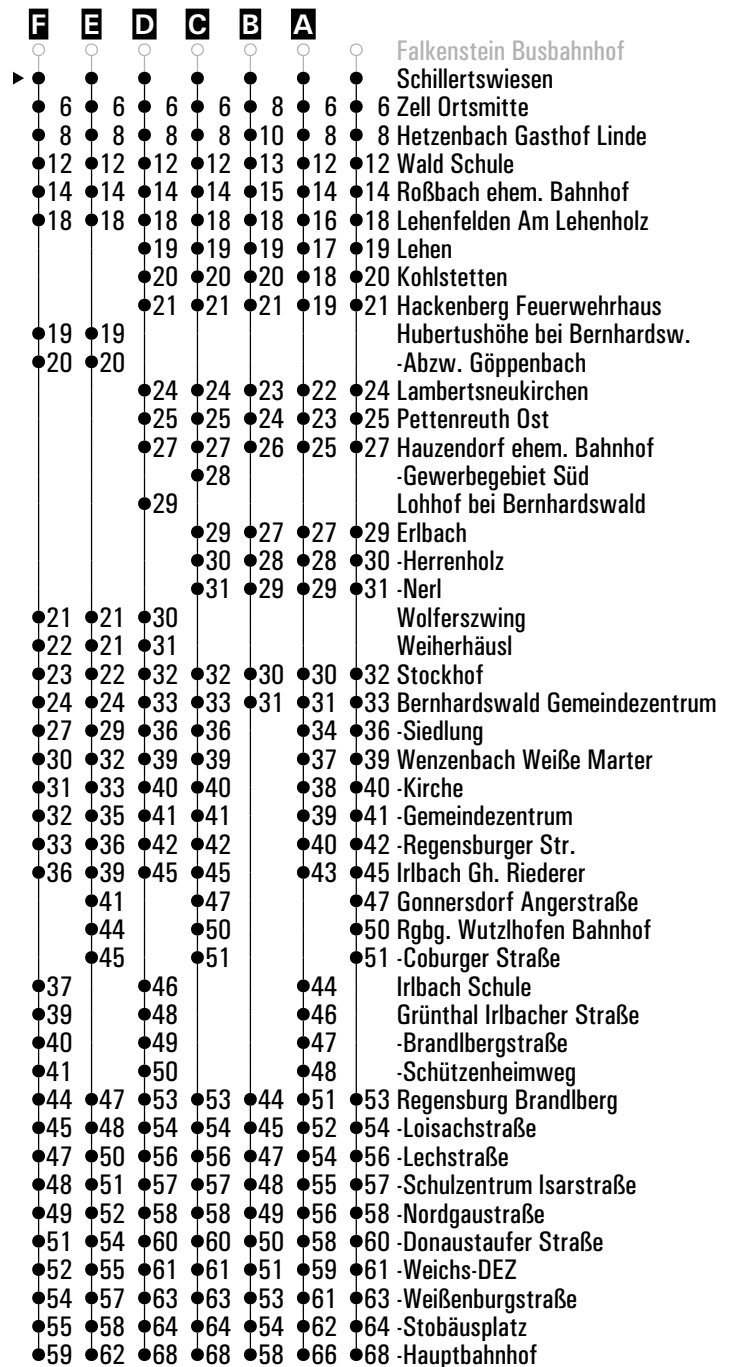

Montag - Freitag				Samstag				Sonn-/Feiertag				
05	22	49^B			49								
06									27^D				
07	07				07								
08									57^C				
09	27				27^G								
10													
11													
12	49^A								57				
13					36^F								
14	59^A												
15													
16													
17	49^A												
18									06^E				
19													
20													
21													
22													

Am 24.12. und 31.12. Verkehr wie an Samstagen falls diese Tage nicht auf einen Sonntag fallen.
Einschränkungen hierzu entnehmen Sie bitte der Tagespresse oder unter www.rvv.de

Gültig ab 01.07.2024

A-F = Fahrwege

Fahrwege mit Fahrzeit in Minuten