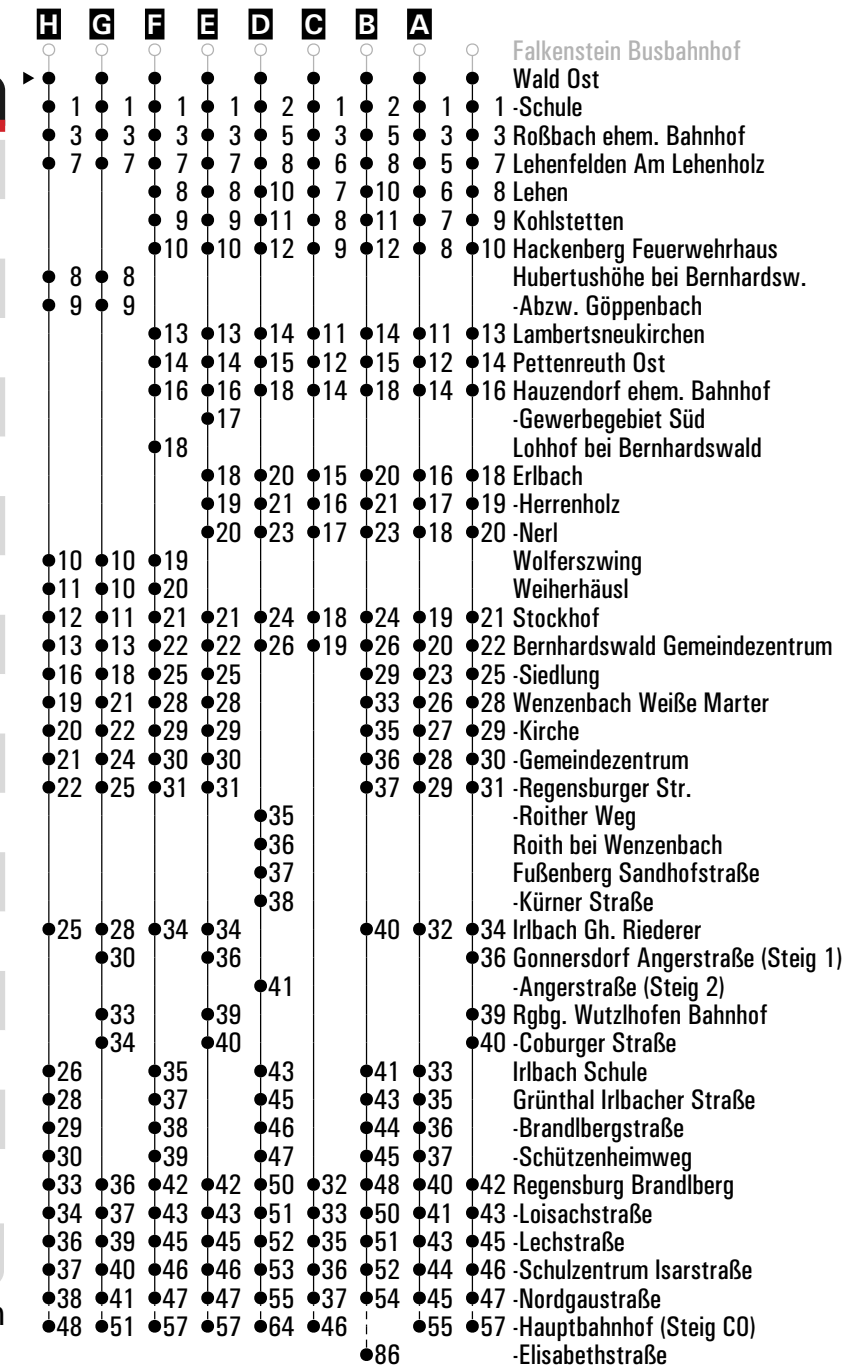

Montag - Freitag			Samstag	Sonn-/Feiertag
05	36				
06	01^C	17^D_{sf}	19^B_S	00	38^E
07	18			18	
08					
09	38			38^E	08^E
10					
11					
12					
13	00^A			47^G	08
14					
15	10^A				
16					
17					
18	00^A				17^G
19					
20					
21					
22					

Am 24.12. und 31.12. Verkehr wie an Samstagen falls diese Tage nicht auf einen Sonntag fallen. Einschränkungen hierzu entnehmen Sie bitte der Tagespresse oder unter www.rvv.de Gültig ab 01.07.2024

A-H = Fahrwege   **S** = nur an Schultagen   **sf** = nur an schulfreien Tagen

Fahrwege mit Fahrzeit in Minuten