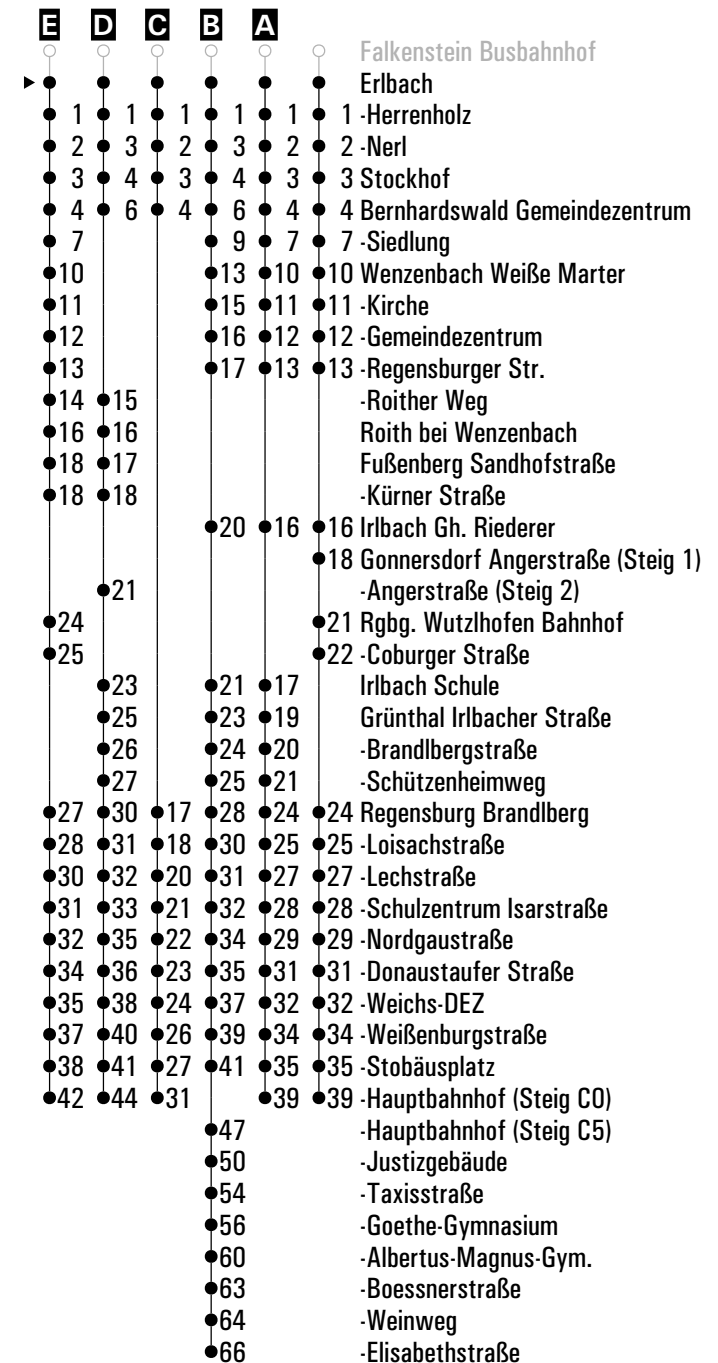

Montag - Freitag			Samstag			Sonn-/Feiertag		
05	56								
06	16^G	37^{D_{sf}}	39^{B_s}		16				
07	36				36				
08									
09	56				56			26	
10									
11								26	
12									
13	16^A				26			26	
14					56^E				
15	26^A				56			26	
16									
17	26							26	
18	16^A				56				
19									
20									
21									
22									

Fahrwege mit Fahrzeit in Minuten

Am 24.12. und 31.12. Verkehr wie an Samstagen falls diese Tage nicht auf einen Sonntag fallen. Gültig ab 01.07.2024
Einschränkungen hierzu entnehmen Sie bitte der Tagespresse oder unter www.rvv.de

A-E = Fahrwege   **s** = nur an Schultagen   **sf** = nur an schulfreien Tagen