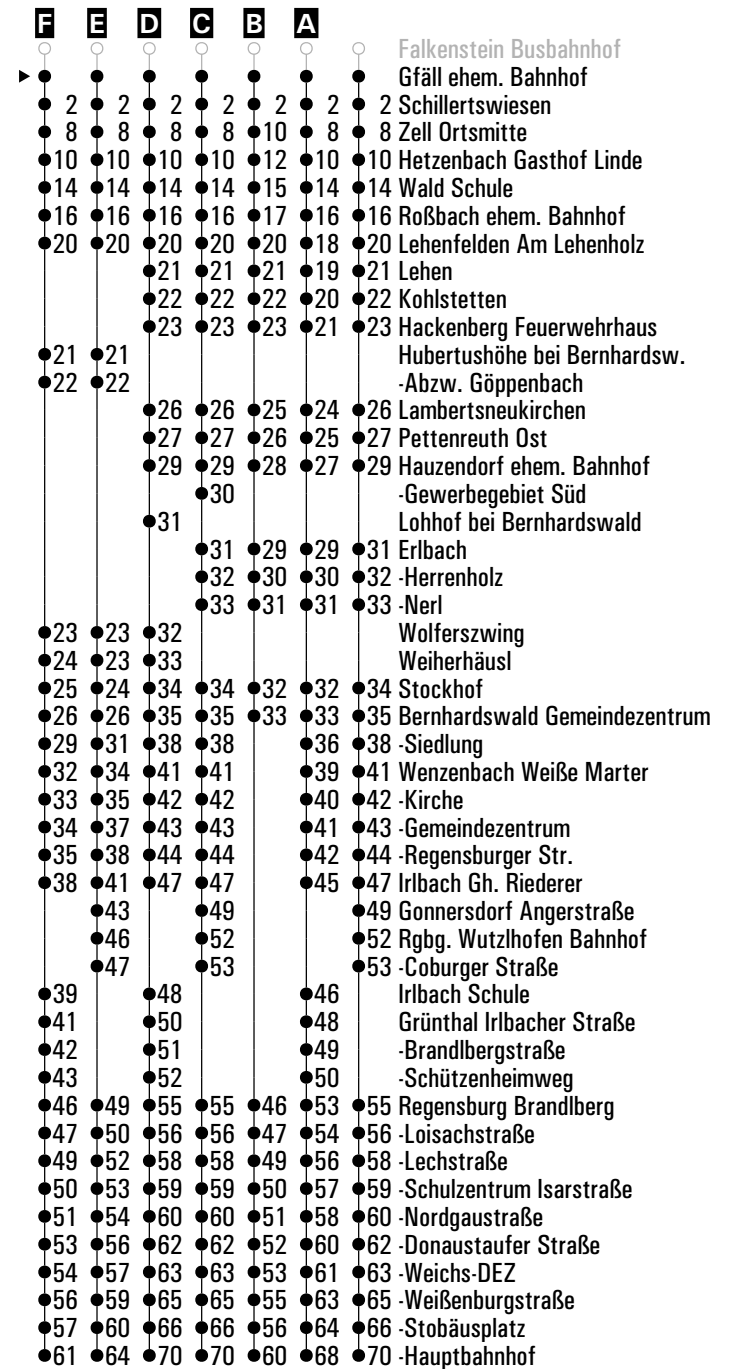

Montag - Freitag				Samstag				Sonn-/Feiertag				
05	20	47^B			47								
06									25^D				
07	05				05								
08									55^C				
09	25				25^G								
10													
11													
12	47^A								55				
13					34^F								
14	57^A												
15													
16													
17	47^A												
18									04^E				
19													
20													
21													
22													

Am 24.12. und 31.12. Verkehr wie an Samstagen falls diese Tage nicht auf einen Sonntag fallen. Gültig ab 01.07.2024
Einschränkungen hierzu entnehmen Sie bitte der Tagespresse oder unter www.rvv.de

A-F = Fahrwege

Fahrwege mit Fahrzeit in Minuten