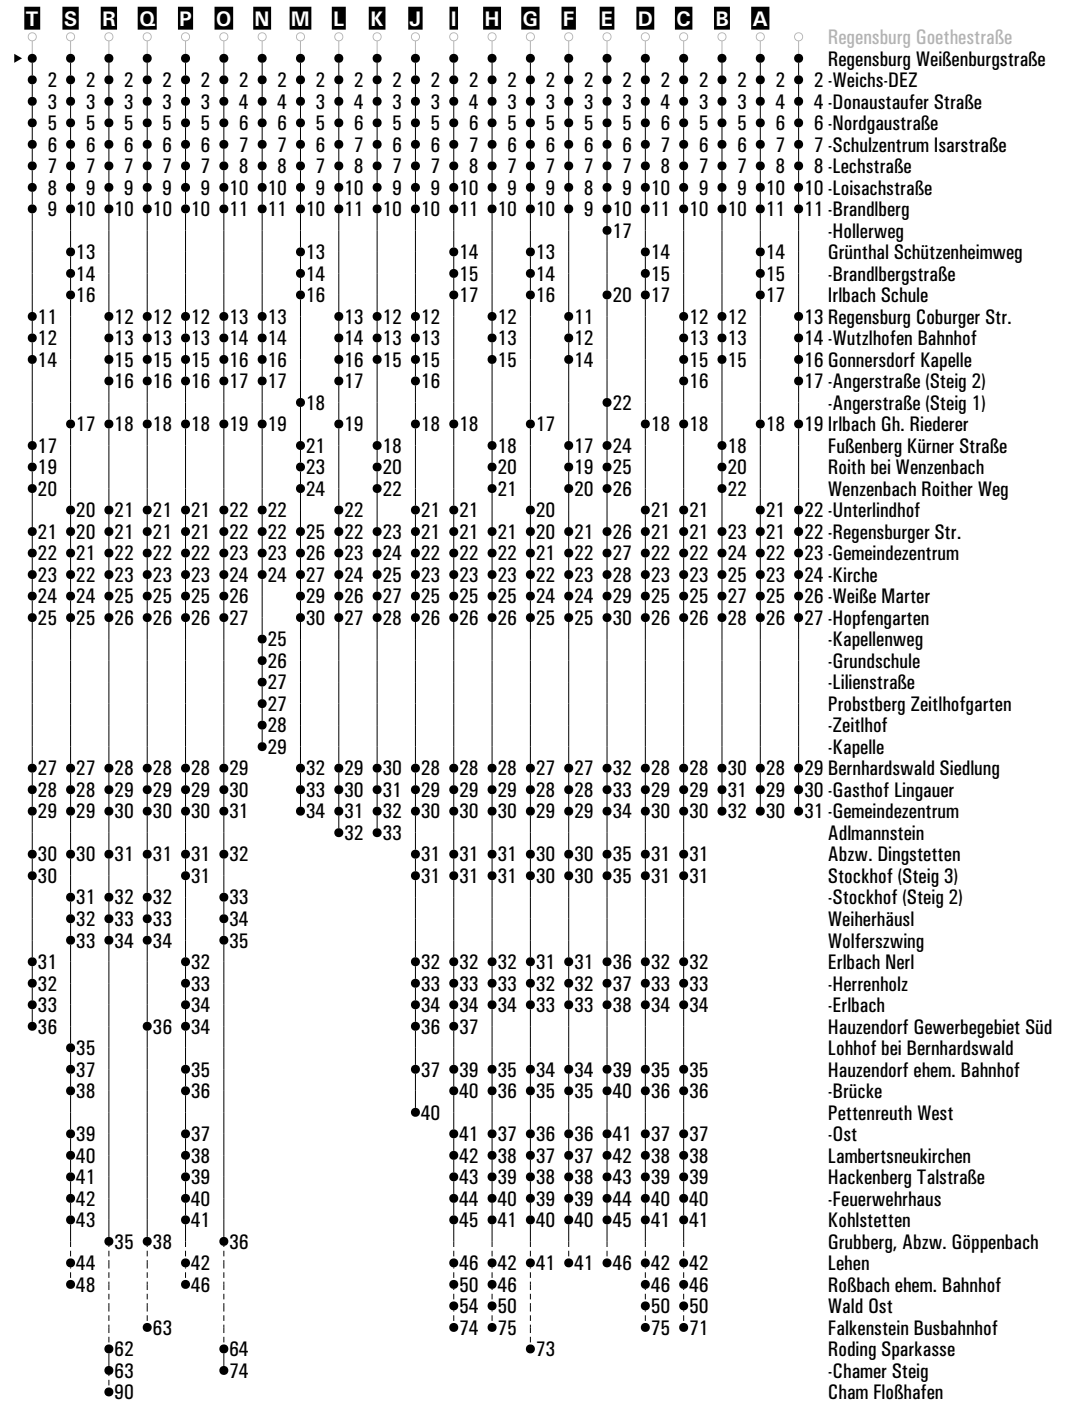

RVV 34 ^H Regensburg Weißenburgstraße Cham Floßhafen

	Montag - Freitag			Samstag	Sonn-/Feiertag
06	20^B				
07	20^M	40^G_{nfd}			35^C
08	05^G	20^K		05^C	
09	20^J				
10	20			20^B	20^C
11	20^H			20^C	
12	20^D_W			20^S	20^J_U
13	21^N_S	21	26^D	20^R_W	
14	21			20^C_W	20^P
15	21^G_X	51^A		20^B	
16	21^L	31^D	51	20^J_U	20^Q
17	21^O_{nfd}	51^I		20	
18	21^A	51^A		20^P	20^C
19	20^G	51^A		20^B	
20	20^G_W			20^V_C	20^J_U
21	20^B			20^H	
22	20^B			20^B	20^C_W
23	20^E			20^E	
00	20^{FR}			20	
01	40^E_{FR}			40^E	

Am 24.12. und 31.12. Verkehr wie an Samstagen falls diese Tage nicht auf einen Sonntag fallen.
Einschränkungen hierzu entnehmen Sie bitte der Tagespresse oder unter www.rvv.de
Gültig ab 01.07.2024

- **A - T** = Fahrwege
- **fd** = auch am Faschingsdienstag
- **U** = bis Hauzendorf Gewerbegebiet Süd
- **V** = bis Lehen
- **W** = bis Roßbach ehem. Bahnhof
- **X** = bis Wald Ost
- **nfd** = nicht am Faschingsdienstag
- **S** = nur an Schultagen
- **FR** = nur freitags

Fahrwege mit Fahrzeit in Minuten