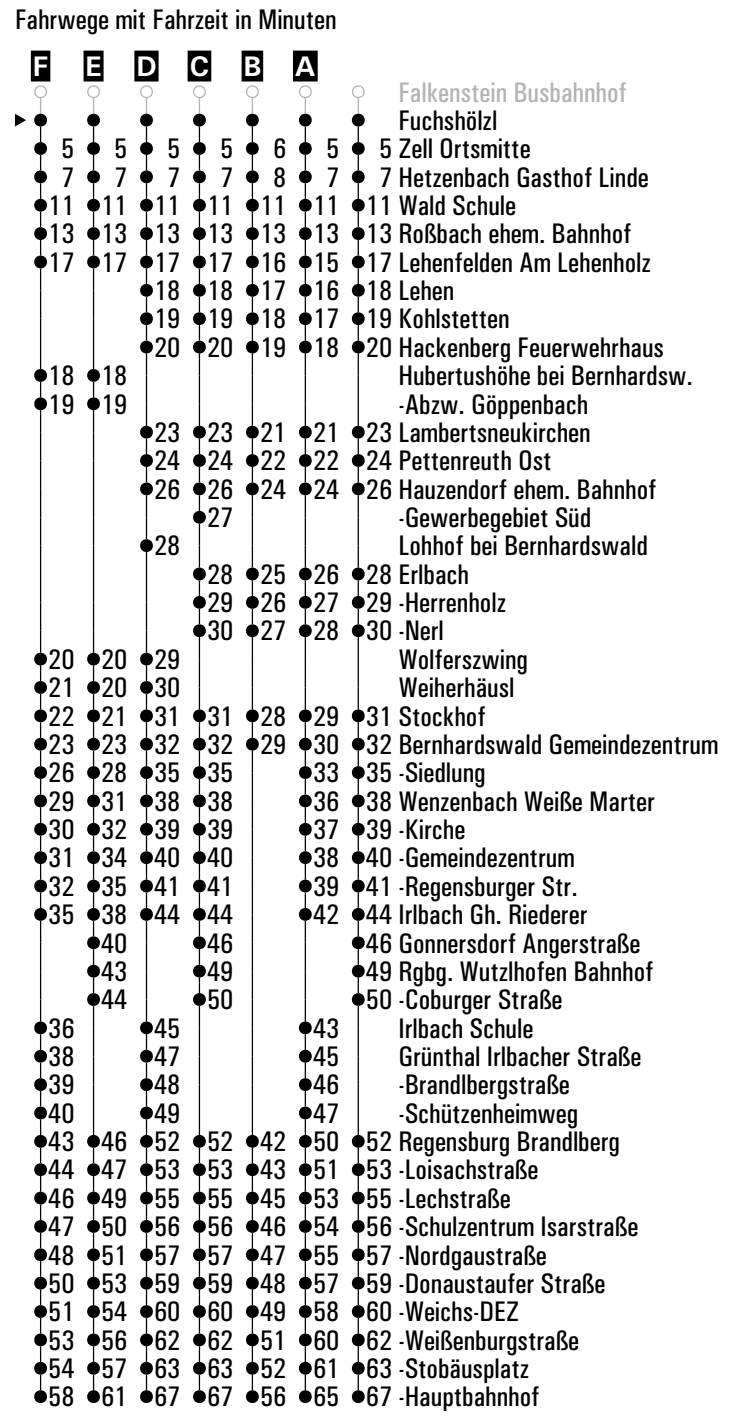

Montag - Freitag	Samstag	Sonn-/Feiertag
05	24	51^B	
06			28^D
07	08	08	
08			58^C
09	28	28^G	
10			
11			
12	50^A		58
13		37^F	
14			
15	00^A		
16			
17	50^A		
18			07^E
19			
20			
21			
22			

Am 24.12. und 31.12. Verkehr wie an Samstagen falls diese Tage nicht auf einen Sonntag fallen. Gültig ab 01.07.2024
Einschränkungen hierzu entnehmen Sie bitte der Tagespresse oder unter www.rvv.de

A-F = Fahrwege