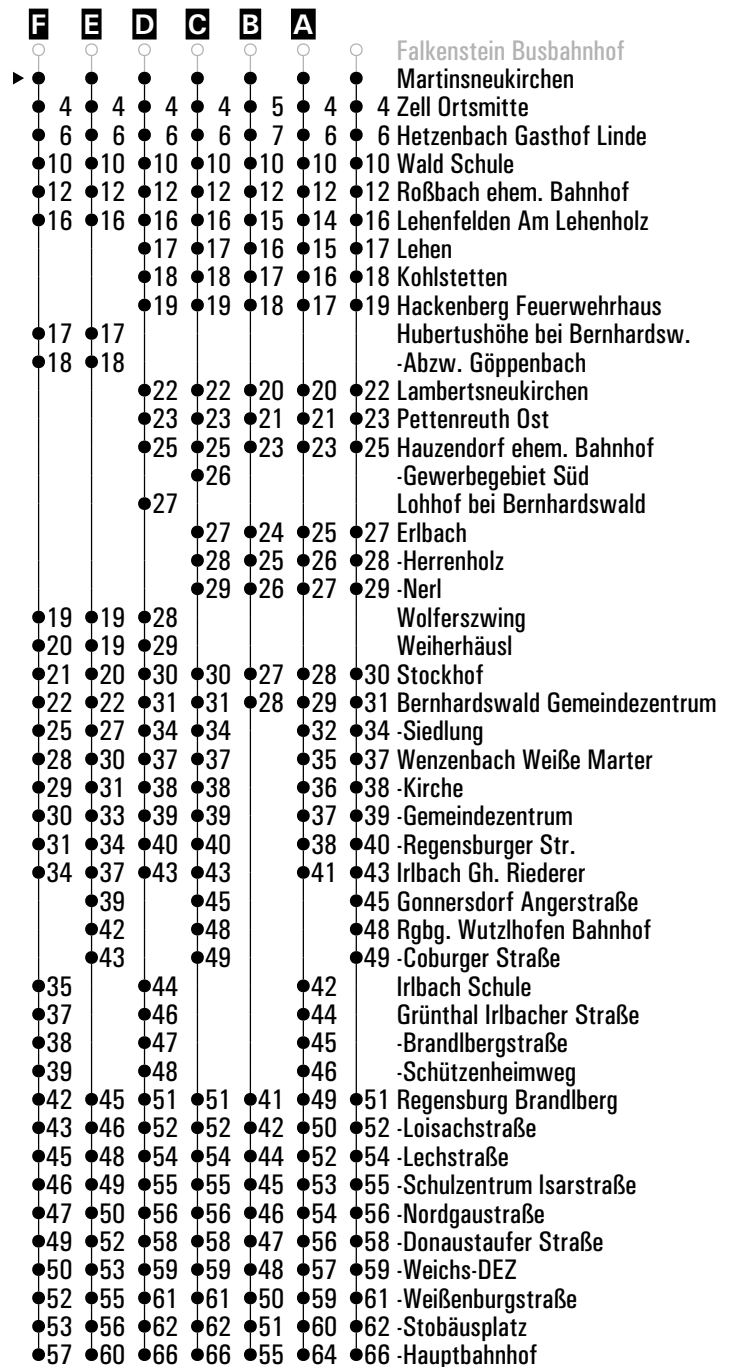

Montag - Freitag				Samstag				Sonn-/Feiertag				
05	25	52^B			51								
06									29^D				
07	09				09								
08									59^C				
09	29				29^G								
10													
11													
12	51^A								59				
13					38^F								
14													
15	01^A												
16													
17	51^A												
18									08^E				
19													
20													
21													
22													

Am 24.12. und 31.12. Verkehr wie an Samstagen falls diese Tage nicht auf einen Sonntag fallen.
Einschränkungen hierzu entnehmen Sie bitte der Tagespresse oder unter www.rvv.de

Gültig ab 01.07.2024

A-F = Fahrwege

Fahrwege mit Fahrzeit in Minuten