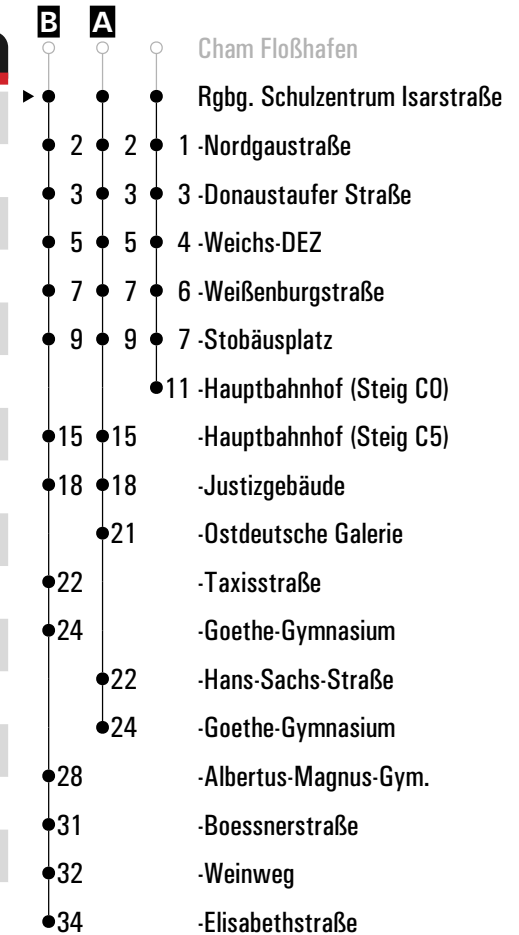

Montag - Freitag						Samstag				Sonn-/Feiertag						
05	44						44										
06	24	37	52				44										
07	10^{sf}	11^A_s	11^B_s	12^A_s	29^A_s	29^C_s	29^{sf}	04					24				
08	04	24	54					04	34^{fd}								
09	31							31					54				
10	24							24									
11	31							27					54				
12	27^{nfd}							27									
13	44							54					54				
14	07	24						24									
15	24	54						27					54				
16	54							24									
17	24	54						24					54				
18	44							27					57				
19	24	57						24									
20	57							27									
21	44							49					24				
22	19																
23	19							19									
00																	
01	04^{FR}							04									

Am 24.12. und 31.12. Verkehr wie an Samstagen falls diese Tage nicht auf einen Sonntag fallen. Einschränkungen hierzu entnehmen Sie bitte der Tagespresse oder unter www.rvv.de Gültig ab 01.07.2024

A - B = Fahrwege   **C** = bis Regensburg Justizgebäude   **s** = nur an Schultagen   **FR** = nur freitags
fd = auch am Faschingsdienstag   **nfd** = nicht am Faschingsdienstag   **sf** = nur an schulfreien Tagen