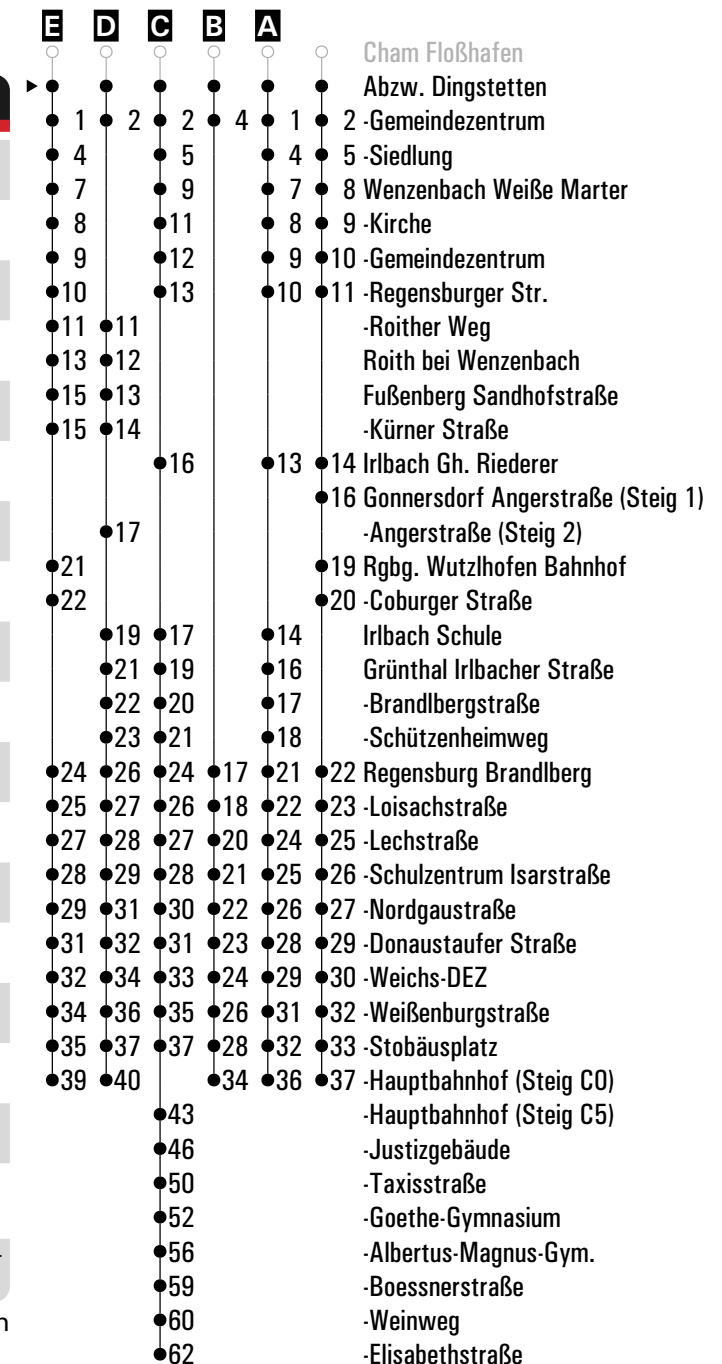

Montag - Freitag				Samstag	Sonn-/Feiertag	
05	59						
06	19^B	41^D_{sf}	43^C_s	51^B_{nfd} ^{S34}	19		59^A
07	39				39		
08					08^{fd}		
09	59				59		29
10							
11	58^{nfd}						29
12							
13	19^A	38			29	59^A	29
14					59^E		
15	29^A				59		29
16	28						
17	29						29
18	19^A				59		28
19							
20							
21	18						
22							

Fahrwege mit Fahrzeit in Minuten

Am 24.12. und 31.12. Verkehr wie an Samstagen falls diese Tage nicht auf einen Sonntag fallen. Gültig ab 01.07.2024
Einschränkungen hierzu entnehmen Sie bitte der Tagespresse oder unter www.rvv.de

A - E = Fahrwege **fd** = auch am Faschingsdienstag **s** = nur an Schultagen **sf** = nur an schulfreien Tagen
S34 = Schnellbus S34 **nfd** = nicht am Faschingsdienstag