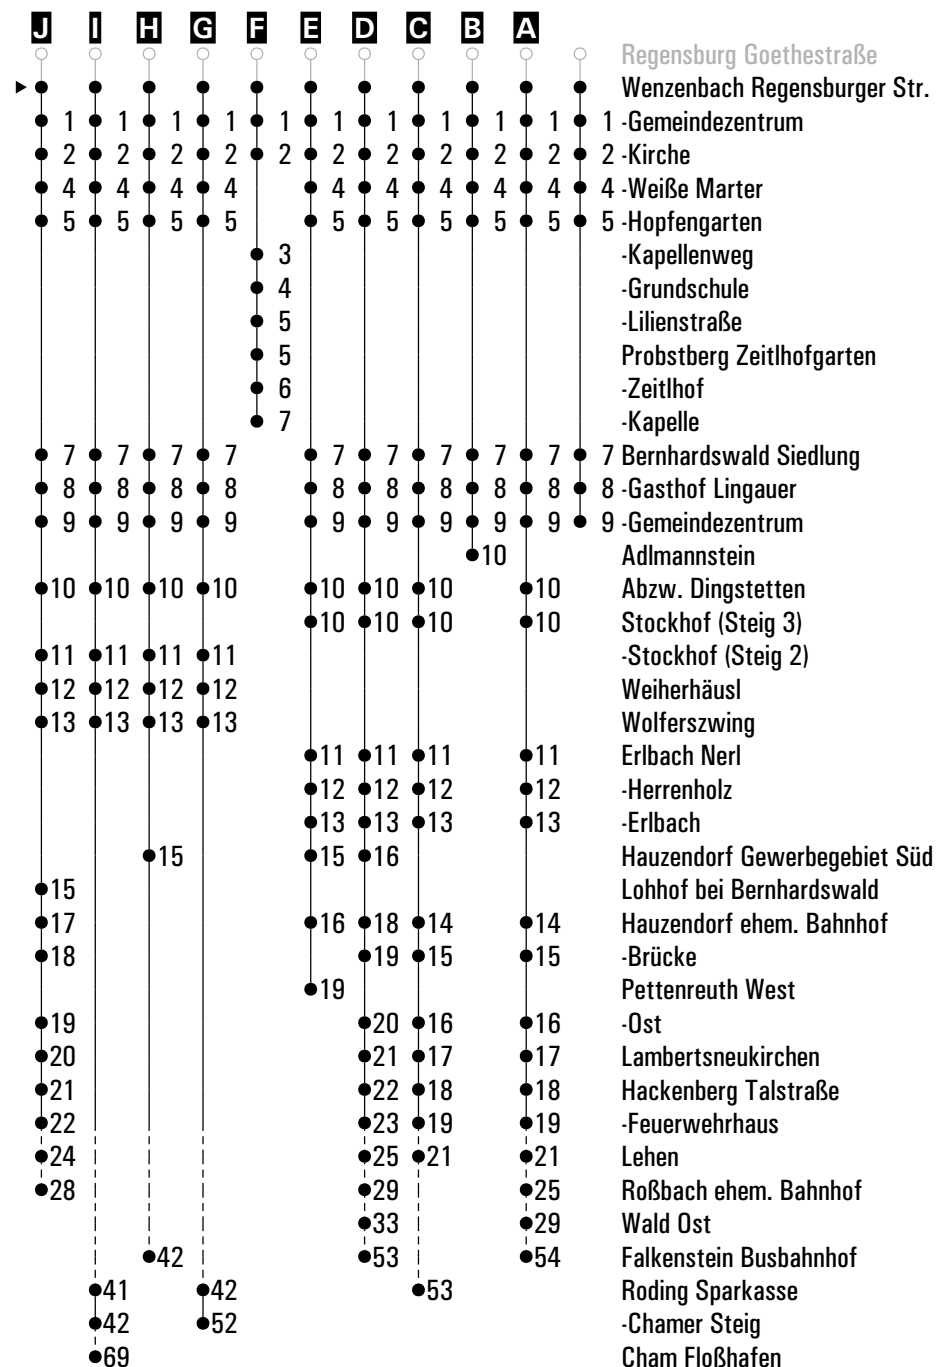

Montag - Freitag			Samstag			Sonn-/Feiertag		
06	43								
07	45						56^A		
08	00^C_{nfd}	26^A	43^B	26^A					
09	41^E								
10	41			43			41^A		
11	41^A			41^A					
12	40^A_M			40^J			41^D_K		
13	43^F_S	43	47^A	41^I_{fd}					
14	43			41^A_M			41^D_M		
15	43^A_N			43					
16	12	43^B	52^A	41^D_K			41^H		
17	13	43^G_{nfd}		41					
18	12^D	42		41^D_M			41^A		
19	12	41^A		43					
20	12	41^A_M		41^A_L			41^D_K		
21	41			41^D_K					
22	41			41			41^A_M		
23	41^A_L			41^A_L					
00	37^{FR}			37					
01									
02	06^A_L^{FR}			06^A_L					

Am 24.12. und 31.12. Verkehr wie an Samstagen falls diese Tage nicht auf einen Sonntag fallen. Einschränkungen hierzu entnehmen Sie bitte der Tagespresse oder unter www.rvv.de

Gültig ab 01.07.2024

A - J = Fahrwege

fd = auch am Faschingsdienstag

K = bis Hauzendorf Gewerbegebiet Süd

L = bis Lehen

M = bis Roßbach ehem. Bahnhof

N = bis Wald Ost

nfd = nicht am Faschingsdienstag

S = nur an Schultagen

FR = nur freitags

Fahrwege mit Fahrzeit in Minuten