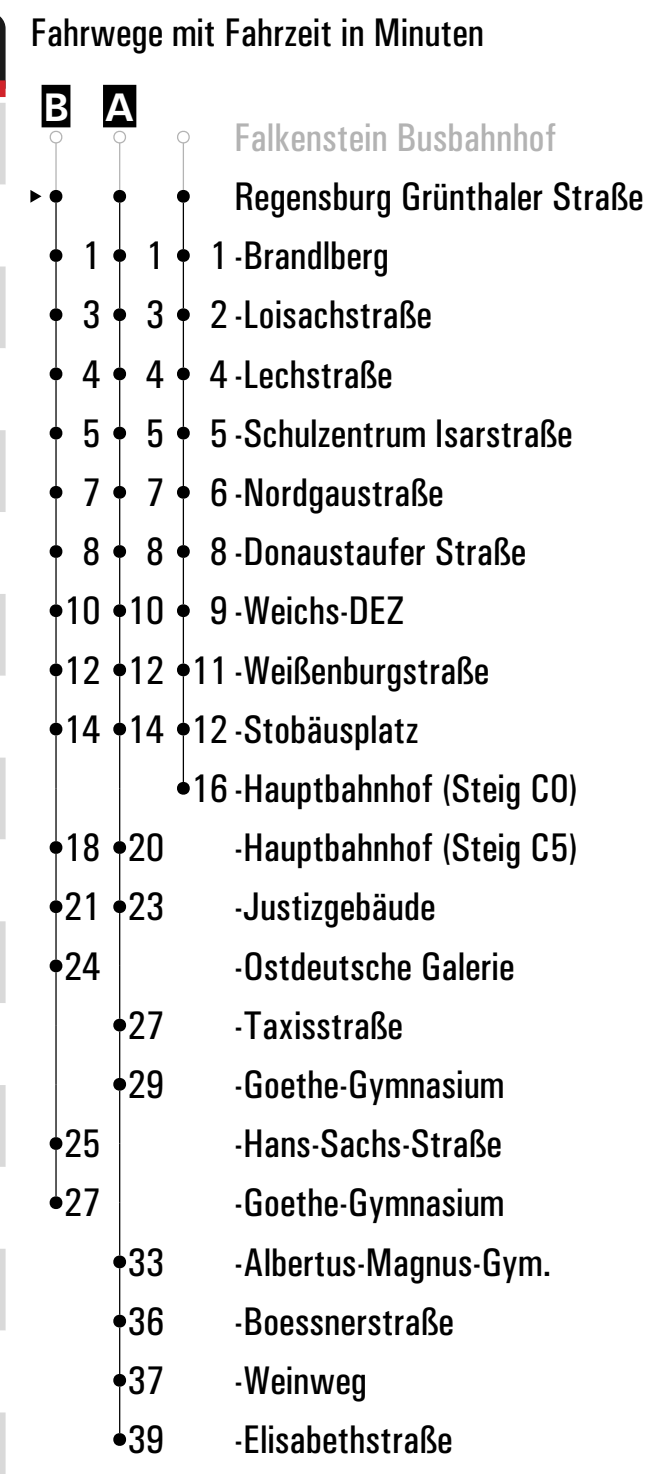

RVV 34 ^H Regensburg Grünthaler Straße ▶ Regensburg Hauptbahnhof

	Montag - Freitag					Samstag					Sonn-/Feiertag						
05	39					39											
06	47																
07	06^{sf}	06^B_s	06^A_s										19				
08	19	49															
09	26					26											
10																	
11	26																
12																	
13	39																
14	19					19											
15	49																
16																	
17																	
18	39																
19																	
20																	
21																	
22																	
23																	

Am 24.12. und 31.12. Verkehr wie an Samstagen falls diese Tage nicht auf einen Sonntag fallen. Einschränkungen hierzu entnehmen Sie bitte der Tagespresse oder unter www.rvv.de Gültig ab 01.07.2024

A-B = Fahrwege   **s** = nur an Schultagen   **sf** = nur an schulfreien Tagen