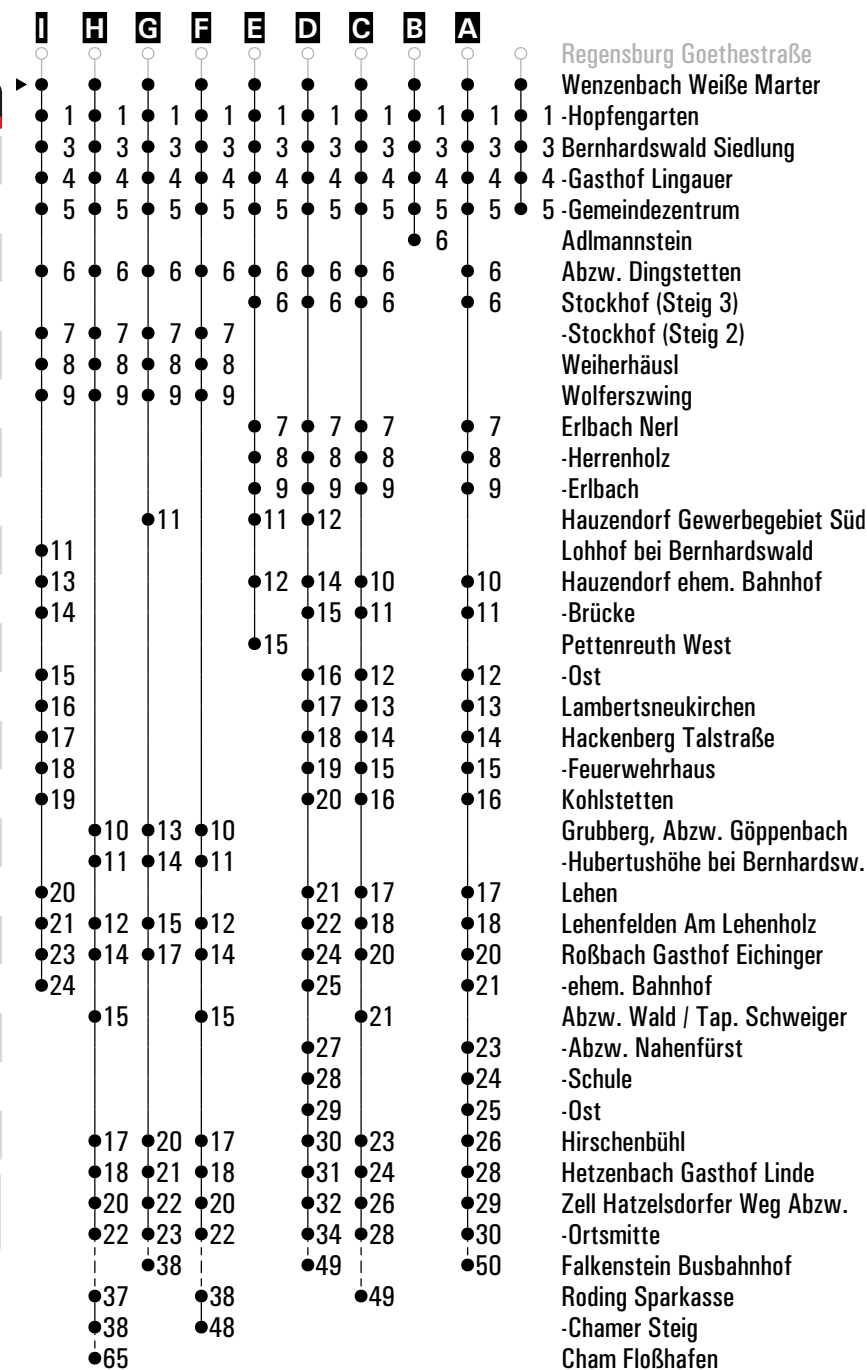

Montag - Freitag			Samstag	Sonn-/Feiertag		
06	47						
07	49						
08	04^C_{nfd}	30^A	47^B	30^A		00^A	
09	45^E						
10	45			47		45^A	
11	45^A			45^A			
12	44^A_L			44^I		45^D_J	
13	47	51^A		45^H_{fd}			
14	47			45^A_L		45^D_L	
15	47^A_M			47			
16	16	47^B	56^A	45^D_J		45^G	
17	17	47^F_{nfd}		45			
18	16^D	46		45^D_L		45^A	
19	16	45^A		47			
20	16	45^A_L		45^A_K		45^D_J	
21	44			44^J			
22	44			44		45^A_L	
23	44^A_K			44^A_K			
00	40^{FR}			40			
01							
02	09^A_K			09^A_K			

Am 24.12. und 31.12. Verkehr wie an Samstagen falls diese Tage nicht auf einen Sonntag Gültig ab 01.07.2024 fallen. Einschränkungen hierzu entnehmen Sie bitte der Tagespresse oder unter www.rvv.de

- **A - I** = Fahrwege
- **fd** = auch am Faschingsdienstag
- **J** = bis Hauzendorf Gewerbegebiet Süd
- **K** = bis Lehen
- **L** = bis Roßbach ehem. Bahnhof
- **M** = bis Wald Ost
- **nfd** = nicht am Faschingsdienstag
- **FR** = nur freitags

Fahrwege mit Fahrzeit in Minuten