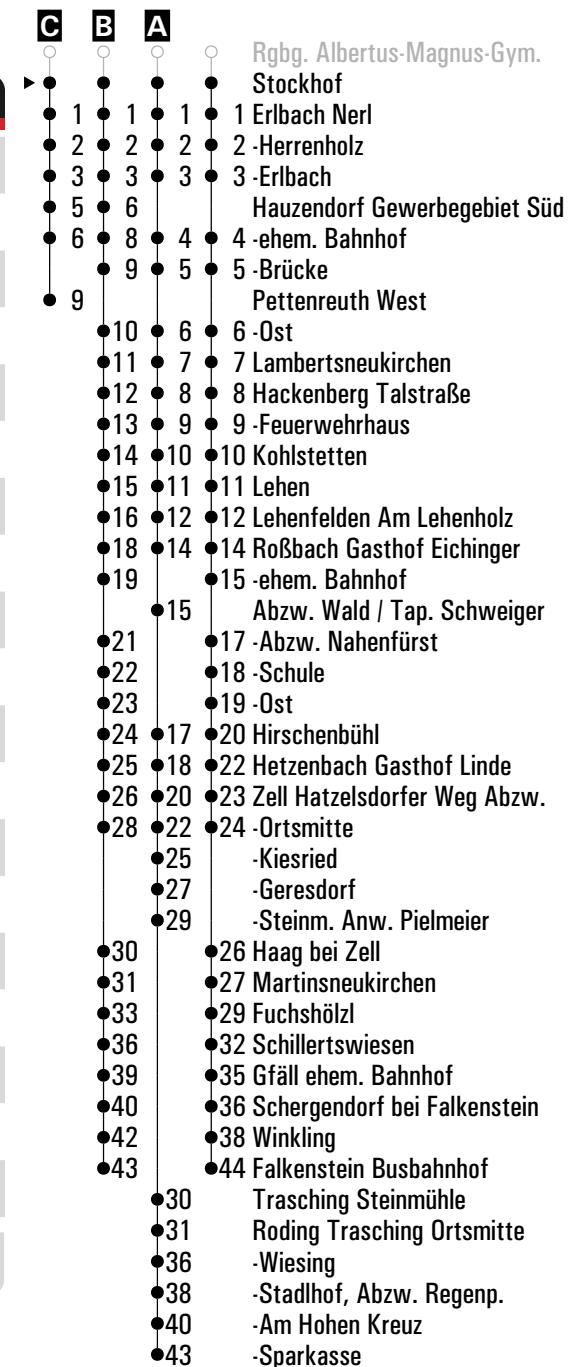

Montag - Freitag				Samstag				Sonn-/Feiertag				
08	10^A_{nfd}	36			36				06				
09	51^C												
10									51				
11	51				51								
12	50^F								51^B_D				
13	57												
14					51^F				51^B_F				
15	53^G												
16					51^B_D								
17	02												
18	22^B				51^B_F				51				
19	51												
20	51^F				51^E				51^B_D				
21					50^B_D								
22									51^F				
23	50^E				50^E								
00													
01													
02	15^E_{FR}				15^E								

Fahrwege mit Fahrzeit in Minuten

Am 24.12. und 31.12. Verkehr wie an Samstagen falls diese Tage nicht auf einen Sonntag fallen. Einschränkungen Gültig ab 01.07.2024
hierzu entnehmen Sie bitte der Tagespresse oder unter www.rvv.de

A - C = Fahrwege
D = bis Hauzendorf Gewerbegebiet Süd
E = bis Lehen
F = bis Roßbach ehem. Bahnhof
G = bis Wald Ost
nfd = nicht am Faschingsdienstag
FR = nur freitags