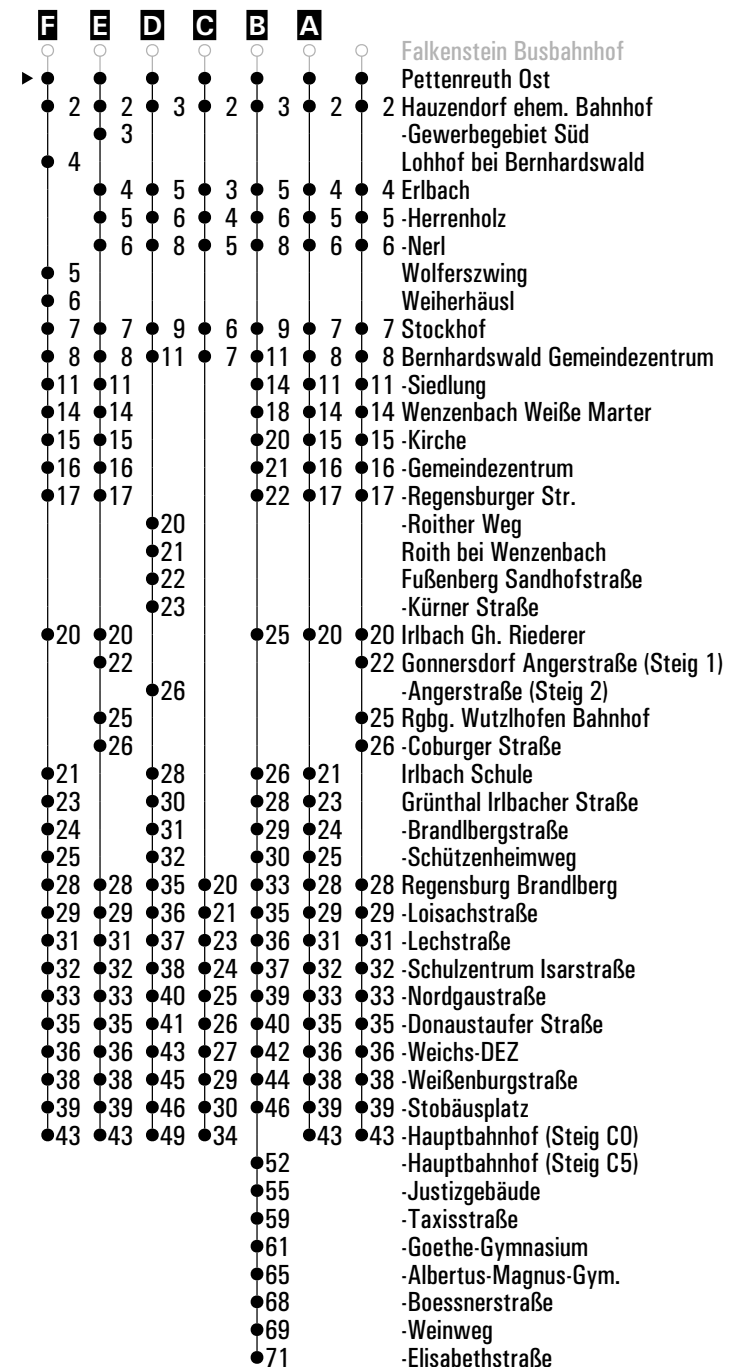

Montag - Freitag			Samstag			Sonn-/Feiertag		
05	52								
06	13^C	32^{D_{sf}}	34^{B_S}	12			52^E		
07	32			32					
08									
09	52			49^E			22^E		
10									
11									
12									
13	12^A			22			22		
14									
15	22^A			52					
16									
17							22		
18	12^A			52					
19									
20									
21									
22									

Fahrwege mit Fahrzeit in Minuten

Am 24.12. und 31.12. Verkehr wie an Samstagen falls diese Tage nicht auf einen Sonntag fallen. Gültig ab 01.07.2024
Einschränkungen hierzu entnehmen Sie bitte der Tagespresse oder unter www.rvv.de

A-F = Fahrwege   **S** = nur an Schultagen   **sf** = nur an schulfreien Tagen