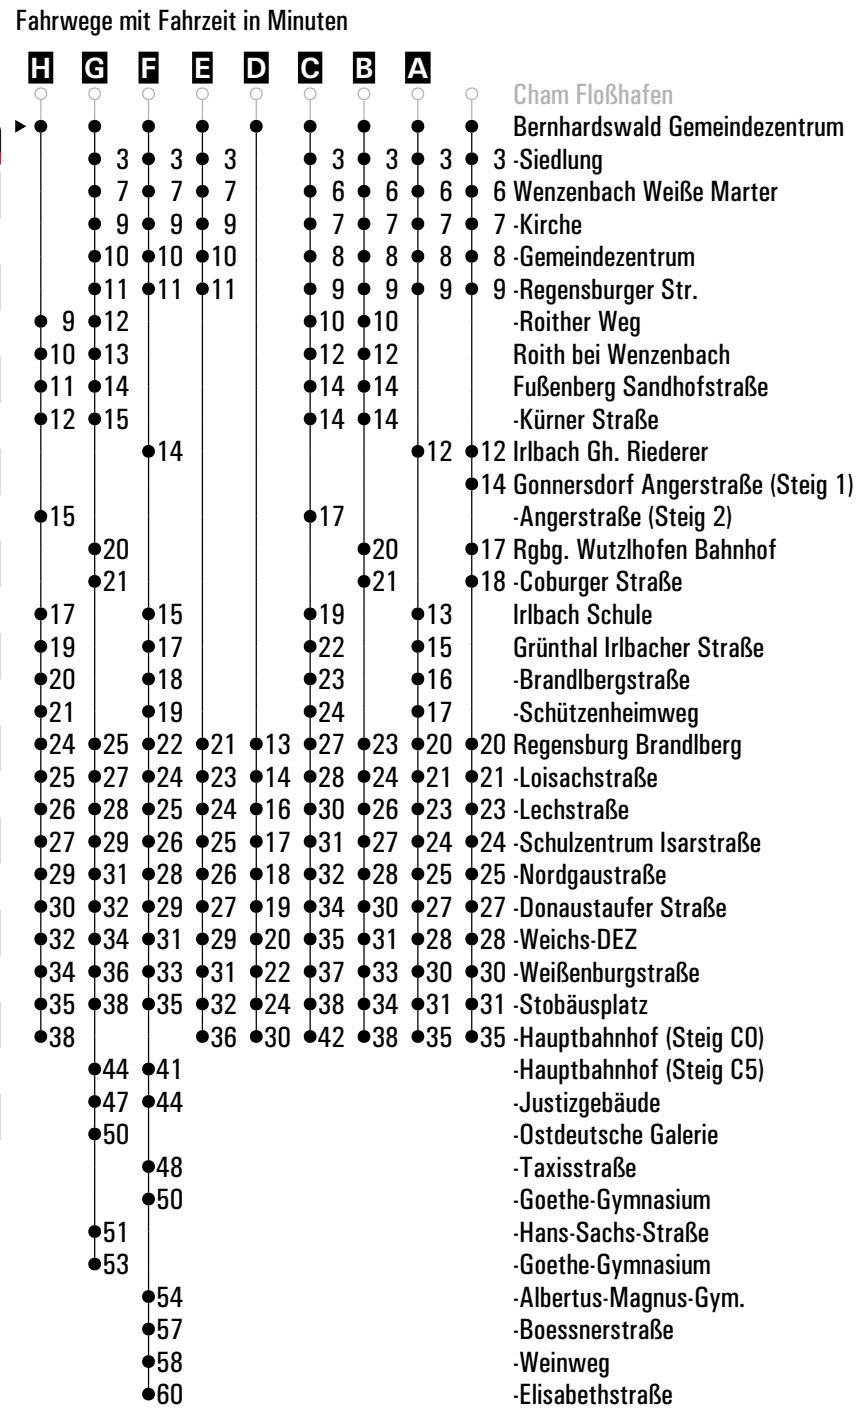

Montag - Freitag							Samstag		Sonn-/Feiertag	
05	20^A							20^A			
06	00	20^D	40^E_{S34}	43^H_{sf}	43^G_S	45^F_S	55^D_{S34} ^{nfd}	20	40		
07	00^G_{ll} _s	00^B_{sf}	20^E_{S34}	40				40		00^A	
08	00^A	30^A						10^{fd}			
09	00^C							00^C		30	
10	00							00			
11	00^C							00^B		30	
12	00^{nfd}							00^B			
13	20^A	40						30		30	
14	00^A							00^A			
15	00	30^A						00^B		30	
16	30							00			
17	00	30						00		30	
18	20^A							00^B		30	
19	00	30^B						00			
20	30^B							00^B			
21	20							30		00	
22	00										
23	00							00			
00	45^{FR}							45			
01											

Am 24.12. und 31.12. Verkehr wie an Samstagen falls diese Tage nicht auf einen Sonntag fallen. Einschränkungen hierzu entnehmen Sie bitte der Tagespresse oder unter www.rvv.de Gültig ab 01.07.2024

- **A-H** = Fahrwege
- **S34** = Schnellbus S34
- **fd** = auch am Faschingsdienstag
- **ll** = bis Regensburg Justizgebäude
- **nfd** = nicht am Faschingsdienstag
- **s** = nur an Schultagen
- **sf** = nur an schulfreien Tagen
- **FR** = nur freitags