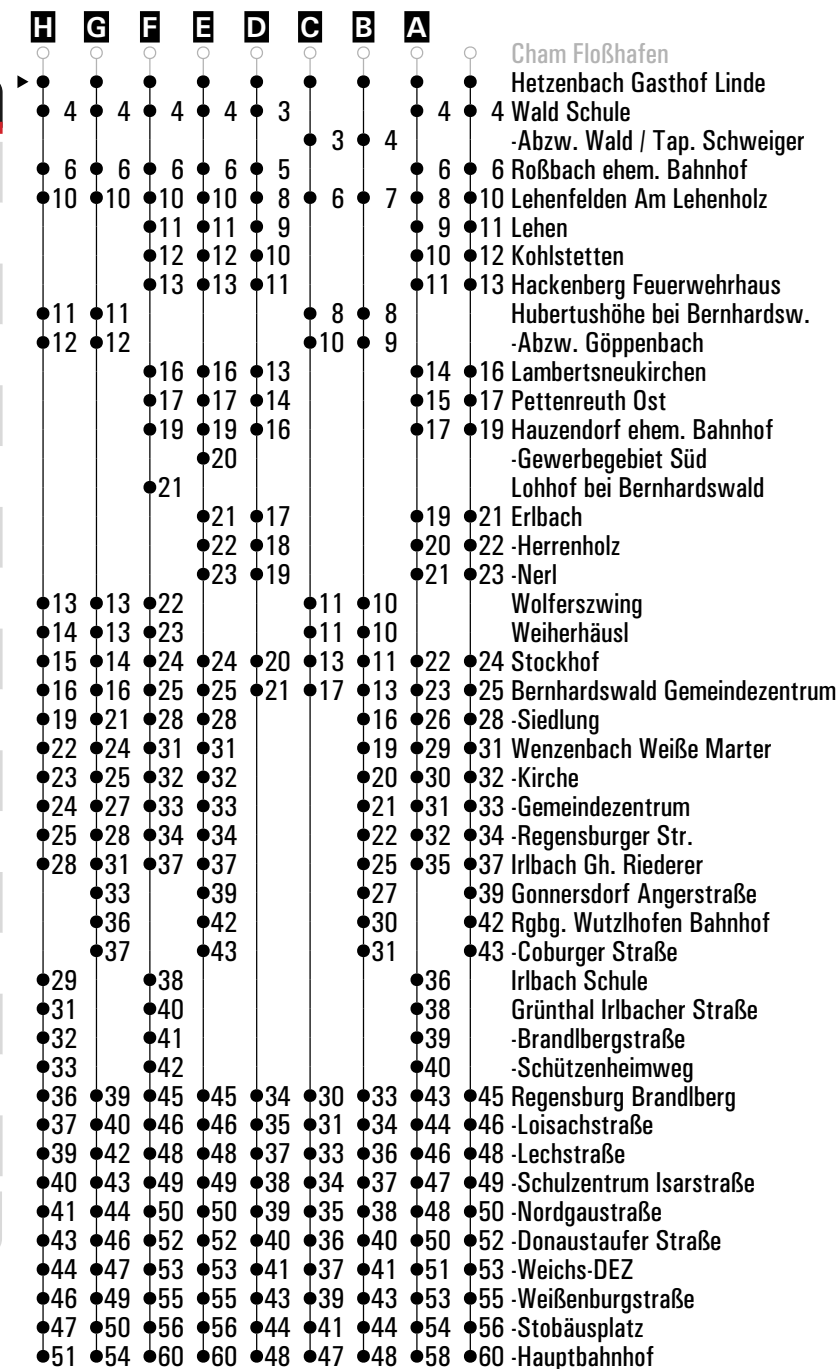

Montag - Freitag		Samstag		Sonn-/Feiertag	
05	32	59^D	57			
06	38^{C S34} nfd				35^E	
07	15		15	57^B fd		
08						
09	35		35^E		05^E	
10						
11	47^B nfd					
12	57^A					
13			44^H		05	
14						
15	07^A					
16						
17	57^A					
18					14^G	
19						
20						
21						

Am 24.12. und 31.12. Verkehr wie an Samstagen falls diese Tage nicht auf einen Sonntag fallen. Einschränkungen hierzu entnehmen Sie bitte der Tagespresse oder unter www.rvv.de Gültig ab 01.07.2024

A - H = Fahrwege **fd** = auch am Faschingsdienstag **nfd** = nicht am Faschingsdienstag

S34 = Schnellbus S34

Fahrwege mit Fahrzeit in Minuten