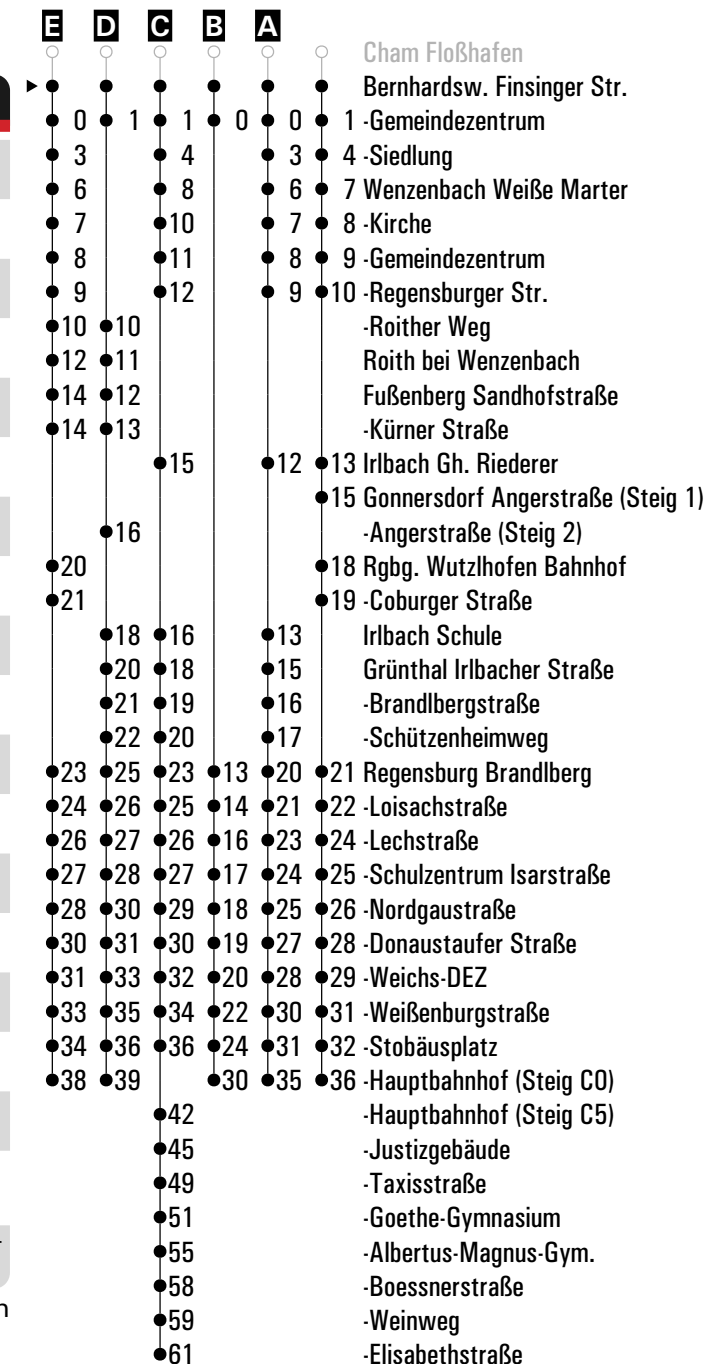

Montag - Freitag					Samstag	Sonn-/Feiertag
05							
06	00	20^B	42^{D_{sf}}	44^{C_s}	55^{B_{nfd} S34_{nfd}}	20	
07	40					40	00^A
08						09^{fd}	
09							30
10	00					00	
11	59^{nfd}						30
12							
13	20^A	39				30	30
14						00^A	
15	30^A					00^E	30
16	29					00	
17	30						30
18	20^A						29
19						00	
20							
21	19						
22							

Fahrwege mit Fahrzeit in Minuten

Am 24.12. und 31.12. Verkehr wie an Samstagen falls diese Tage nicht auf einen Sonntag fallen. Gültig ab 01.07.2024
Einschränkungen hierzu entnehmen Sie bitte der Tagespresse oder unter www.rvv.de

A - E = Fahrwege   **fd** = auch am Faschingsdienstag   **s** = nur an Schultagen   **sf** = nur an schulfreien Tagen
S34 = Schnellbus S34   **nfd** = nicht am Faschingsdienstag