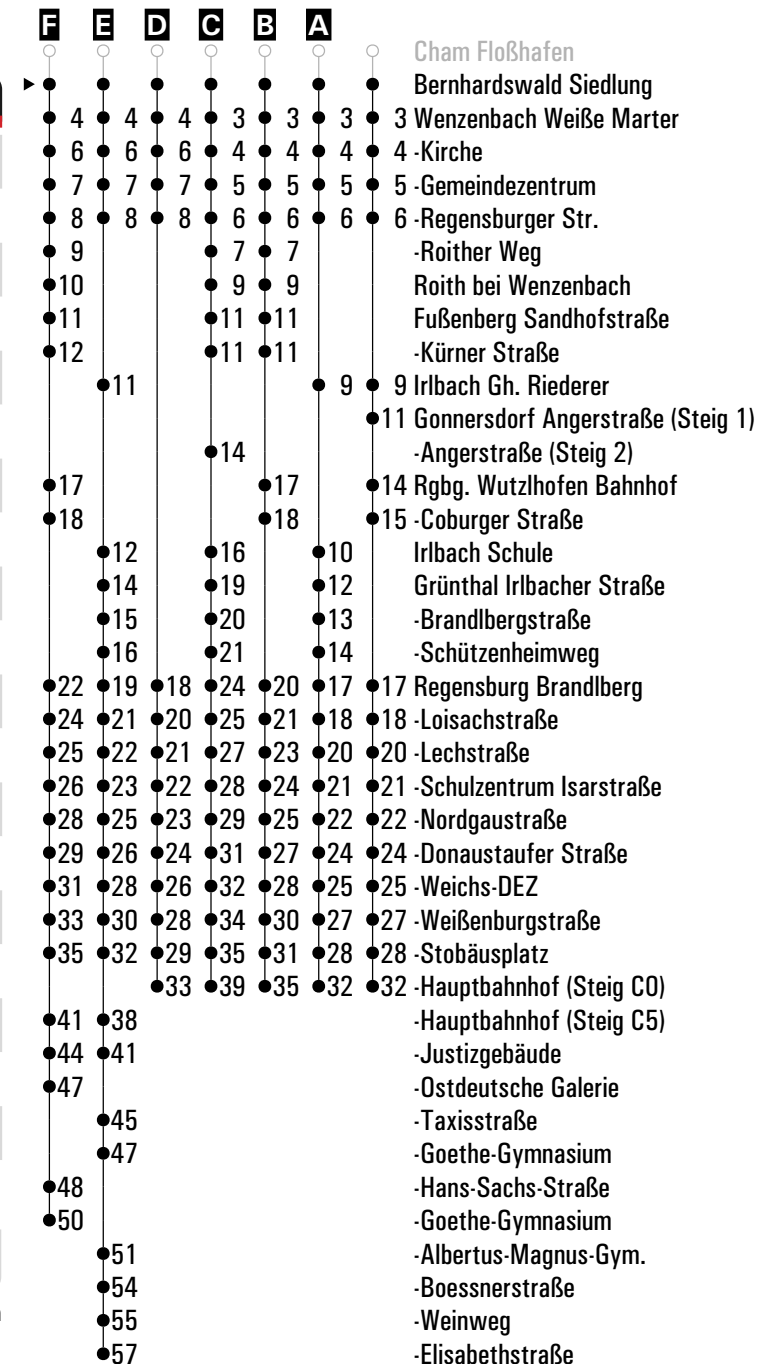

Montag - Freitag				Samstag		Sonn-/Feiertag		
05	23^A				23^A				
06	03	43^D S34	46^F S	48^E S	23	43			
07	03^{FG} S	03^B sf	23^D S34	43	43			03^A	
08	03^A	33^A			13^{fd}				
09	03^C				03^C			33	
10	03				03				
11	03^C				03^B			33	
12	05^{nfd}				03^B				
13	23^A	45			33			33	
14	03^A				03^A				
15	03	33^A			03^B			33	
16	33				03				
17	03	33			03			33	
18	23^A				03^B			35	
19	03	33^B			03				
20	33^B				03^B				
21	23				33			03	
22	03								
23	03				03				
00	48^{FR}				48				

Fahrwege mit Fahrzeit in Minuten

Am 24.12. und 31.12. Verkehr wie an Samstagen falls diese Tage nicht auf einen Sonntag fallen. Gültig ab 01.07.2024
Einschränkungen hierzu entnehmen Sie bitte der Tagespresse oder unter www.rvv.de

A - F = Fahrwege
S34 = Schnellbus S34
fd = auch am Faschingsdienstag
G = bis Regensburg Justizgebäude
nfd = nicht am Faschingsdienstag
s = nur an Schultagen
sf = nur an schulfreien Tagen
FR = nur freitags