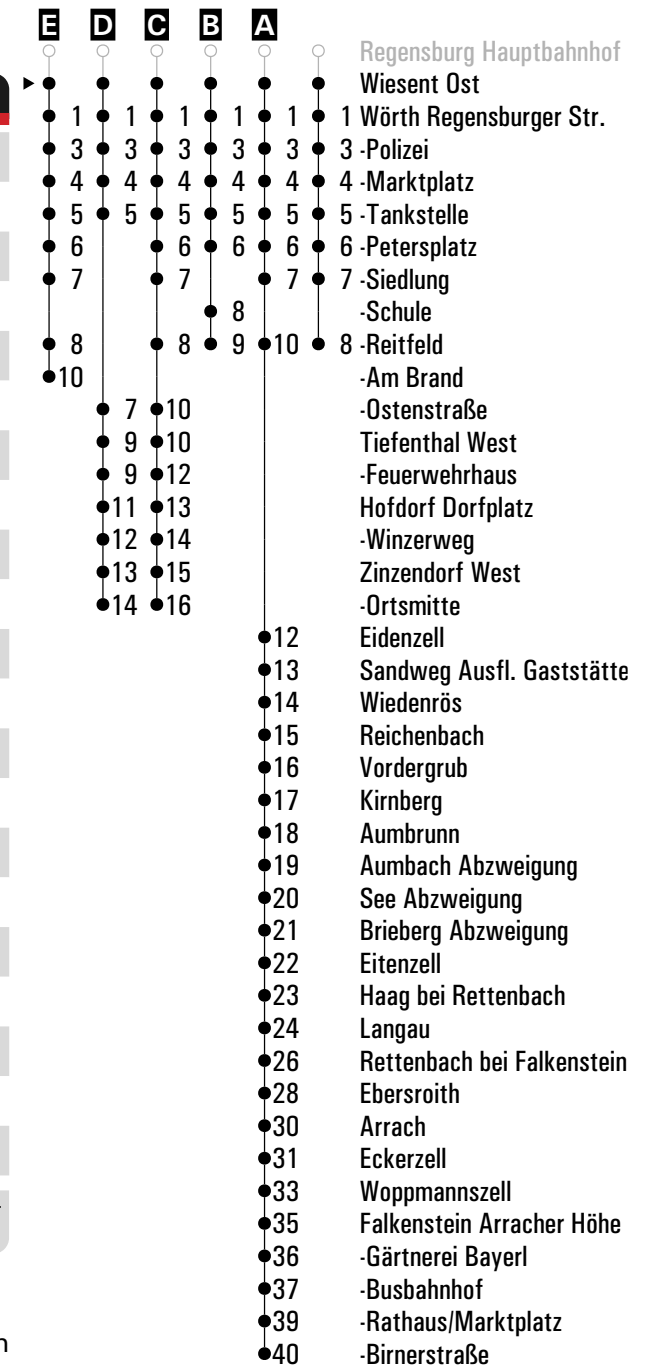

Montag - Freitag				Samstag				Sonn-/Feiertag				
06	27												
07	20^{sf}	31^B_S	40^{sf}	41^B_S					05				
08					00				05				
09	00				00				25				
10	00				00				25				
11	00				00				25				
12	00				00				25				
13	00^{sf}	00^B_S^G	32	47^S	00				25				
14	02^E				00^A_F				25				
15	00				00				25				
16	00^{sf}^{FR}	00^B_S^G^{snF}	20	40	00				25				
17	02^A_{CH}	20	40^D		00				25				
18	20^A_{CH}				00	40			25				
19	00	20			20				25				
20	20				20				25				
21	00				00				25				
22	20				20				25				
23	20				20				25				
00	20				20				25				
01													
02	17^C_Z^{FR}				17^C_Z								

Fahrwege mit Fahrzeit in Minuten

Am 24.12. und 31.12. Verkehr wie an Samstagen falls diese Tage nicht auf einen Sonntag fallen. Gültig ab 20.07.2024
Einschränkungen hierzu entnehmen Sie bitte der Tagespresse oder unter www.rvv.de

A - E = Fahrwege
Z = RVV-Nachtschwärmer
F = bis Falkenstein Busbahnhof
G = bis Wörth Schule
CH = fährt bis Cham
s = nur an Schultagen
snF = nur an Schultagen, nicht freitags
sf = nur an schulfreien Tagen
FR = nur freitags
sfFR = nur freitags und an schulfreien Tagen