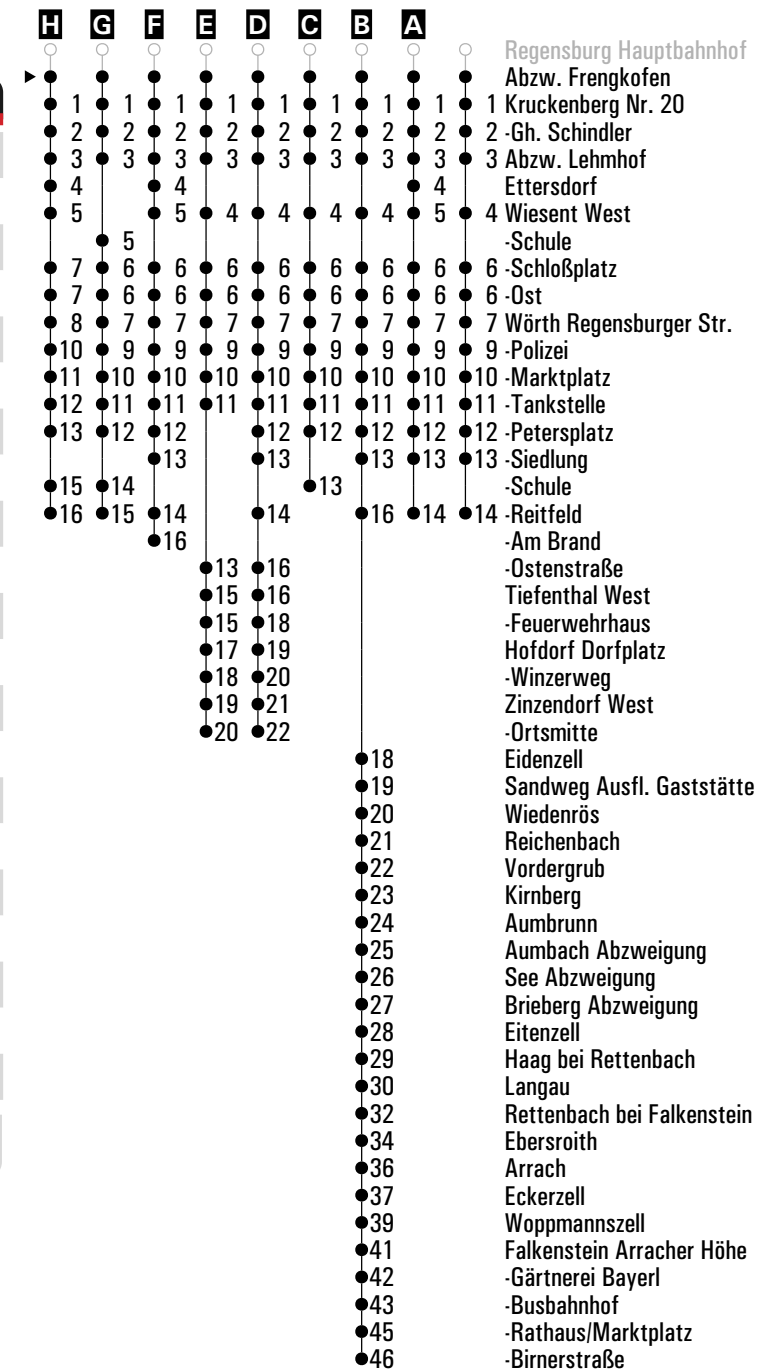

Montag - Freitag				Samstag	Sonn-/Feiertag
06	21					59
07	14^{sf}	25^G_S	34^{sf}	34^H_S	54	59
08	54				54	
09	54				54	19
10	54				54	19
11	54				54	19
12	54^{sf}	54^C_S			54	19
13	26^A	41^A_S	56^F		54^B_I	19
14	54				54	19
15	54^{sfFR}	54^C_{snF}			54	19
16	14	34	56^B_{CH}		54	19
17	14^A	34^E			54	19
18	14^B_{CH}	54			34	19
19	14^A				14	19
20	14	54			14	54
21						19
22	14				14	19
23	14				14	19
00	14				14	19
01						
02	11^D_Z^{FR}				11^D_Z	

Am 24.12. und 31.12. Verkehr wie an Samstagen falls diese Tage nicht auf einen Sonntag fallen. Gültig ab 20.07.2024
Einschränkungen hierzu entnehmen Sie bitte der Tagespresse oder unter www.rvv.de

A-H = Fahrwege

Z = RVV-Nachtschwärmer

I = bis Falkenstein Busbahnhof

CH = fährt bis Cham

S = nur an Schultagen

snF = nur an Schultagen, nicht freitags

sf = nur an schulfreien Tagen

FR = nur freitags

sfFR = nur freitags und an schulfreien Tagen

Fahrwege mit Fahrzeit in Minuten