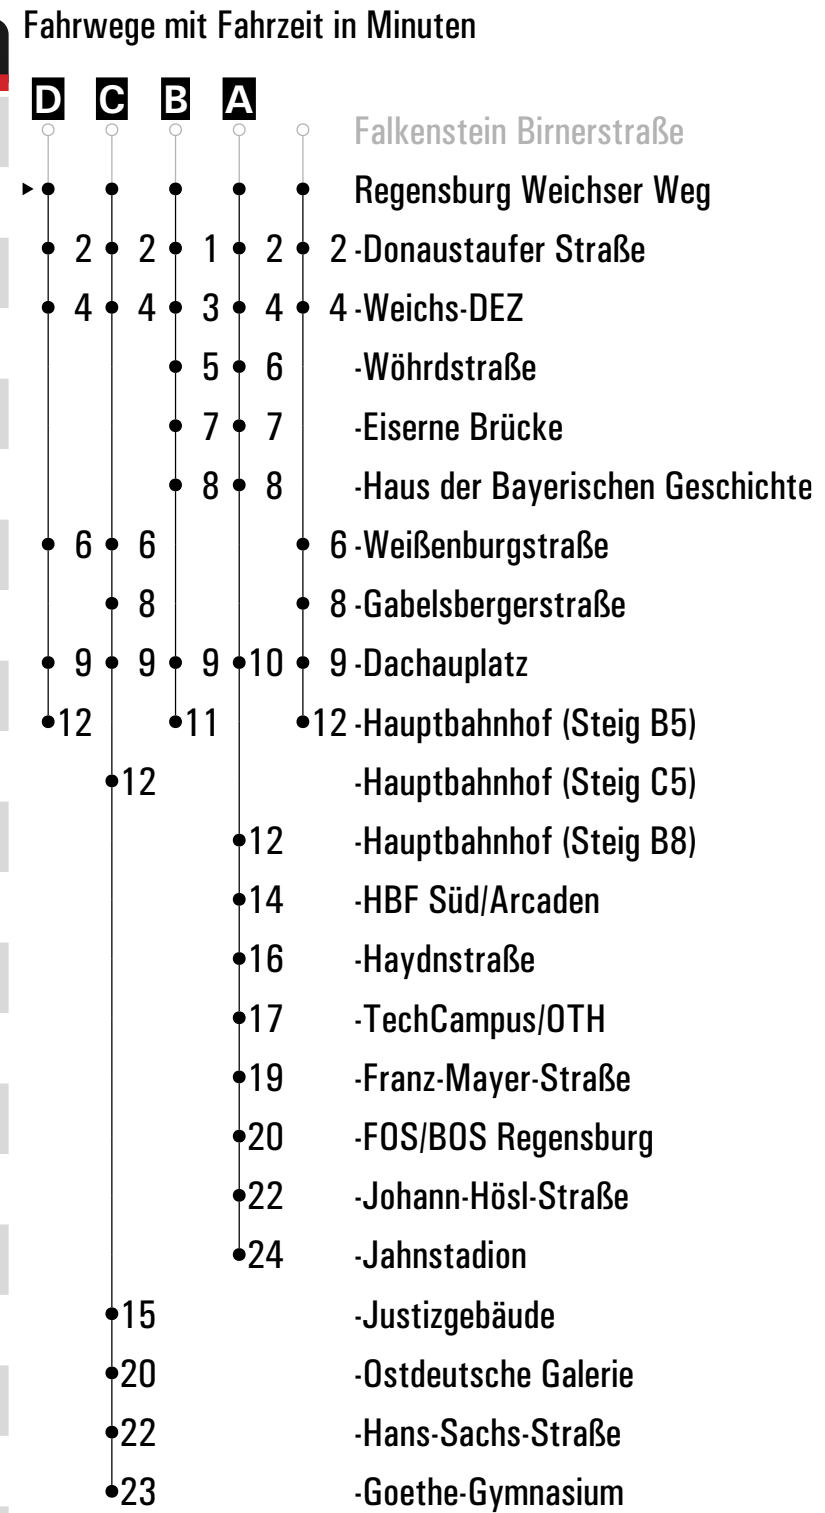

RVV 5 ^H Regensburg Weichser Weg ▶ Regensburg Hauptbahnhof

	Montag - Freitag														Samstag			Sonn-/Feiertag	
05	23	49^B_{W(U)}	59												59				
06	09^B_{W(U)}	19	29^B_{W(U)}	39	49^A_{W(U)}	59									39				
07	09^{AP}_{W(U)}	13	17^C_S	18^S	19^C_S	20	21^{CE}_S	22^C_S	29^{AP}_X	33^S	33^D_{Sf}	49^{AP}_{W(U)}	59	19	39	59	14	59^B	
08	09^{AP}_{W(U)}	19	29	29^{AP}_{W(U)}	39	49^{AP}_{W(U)}	59							19	39	59	29	59^B	
09	09^{AP}_{W(U)}	19	29^{AP}_{W(U)}	39	49^{AP}_{W(U)}	59								19	39	59	29	59^B	
10	09^{AP}_{W(U)}	19	29^{AP}_{W(U)}	39	49^{AP}_{W(U)}	59								19	39	59	29	59^B	
11	19	39	59											19	39	59	29	59^B	
12	19	39	59											19	39	59	29	59^B	
13	19	39	59											19	39	59	29	59^B	
14	19	39	49^{AP}_{W(U)}	59										19	39	59	29	59^B	
15	09^{AP}_{W(U)}	19	29^{AP}_{W(U)}	39	49^{AP}_{W(U)}	59								19	39	59	29	59^B	
16	09^{AP}_{W(U)}	19	29^{AP}_{W(U)}	39	49^{AP}_{W(U)}	59								19	39	59	29	59^B	
17	09^{AP}_{W(U)}	19	29^{AP}_{W(U)}	39	49^{AP}_{W(U)}	59								19	39	59	29	59^B	
18	09^{AP}_{W(U)}	19	29^{AP}_{W(U)}	39	49^{AP}_{W(U)}	59								19	39	59	29	59^B	
19	09^{AP}_{W(U)}	19	29^{AP}_{W(U)}	39	49^{AP}_{W(U)}	59								19	39	59	29	59^B	
20	19	39	59											19	39	59	29	59^B	
21	19	39	59											19	39	59	29	59^B	
22	19	59												19	59		29	59^B	
23	29	59												29	59		29	59^B	
00	29																		
01	13^{FR}													13					

Am 24.12. und 31.12. Verkehr wie an Samstagen falls diese Tage nicht auf einen Sonntag fallen. Einschränkungen Gültig ab 20.07.2024
hierzu entnehmen Sie bitte der Tagespresse oder unter www.rvv.de

- **A - D** = Fahrwege
- **X** = Umstieg auf Zug 07:09 Uhr in Richtung Parsberg und 07:10 Uhr in Richtung Regensburg
- **E** = bis Regensburg Justizgebäude
- **P** = fährt ab der Haltestelle Weichs-DEZ als P+R Linie
- **W(U)** = nicht in den Weihnachts- und Sommerferien
- **S** = nur an Schultagen
- **Sf** = nur an schulfreien Tagen
- **FR** = nur freitags