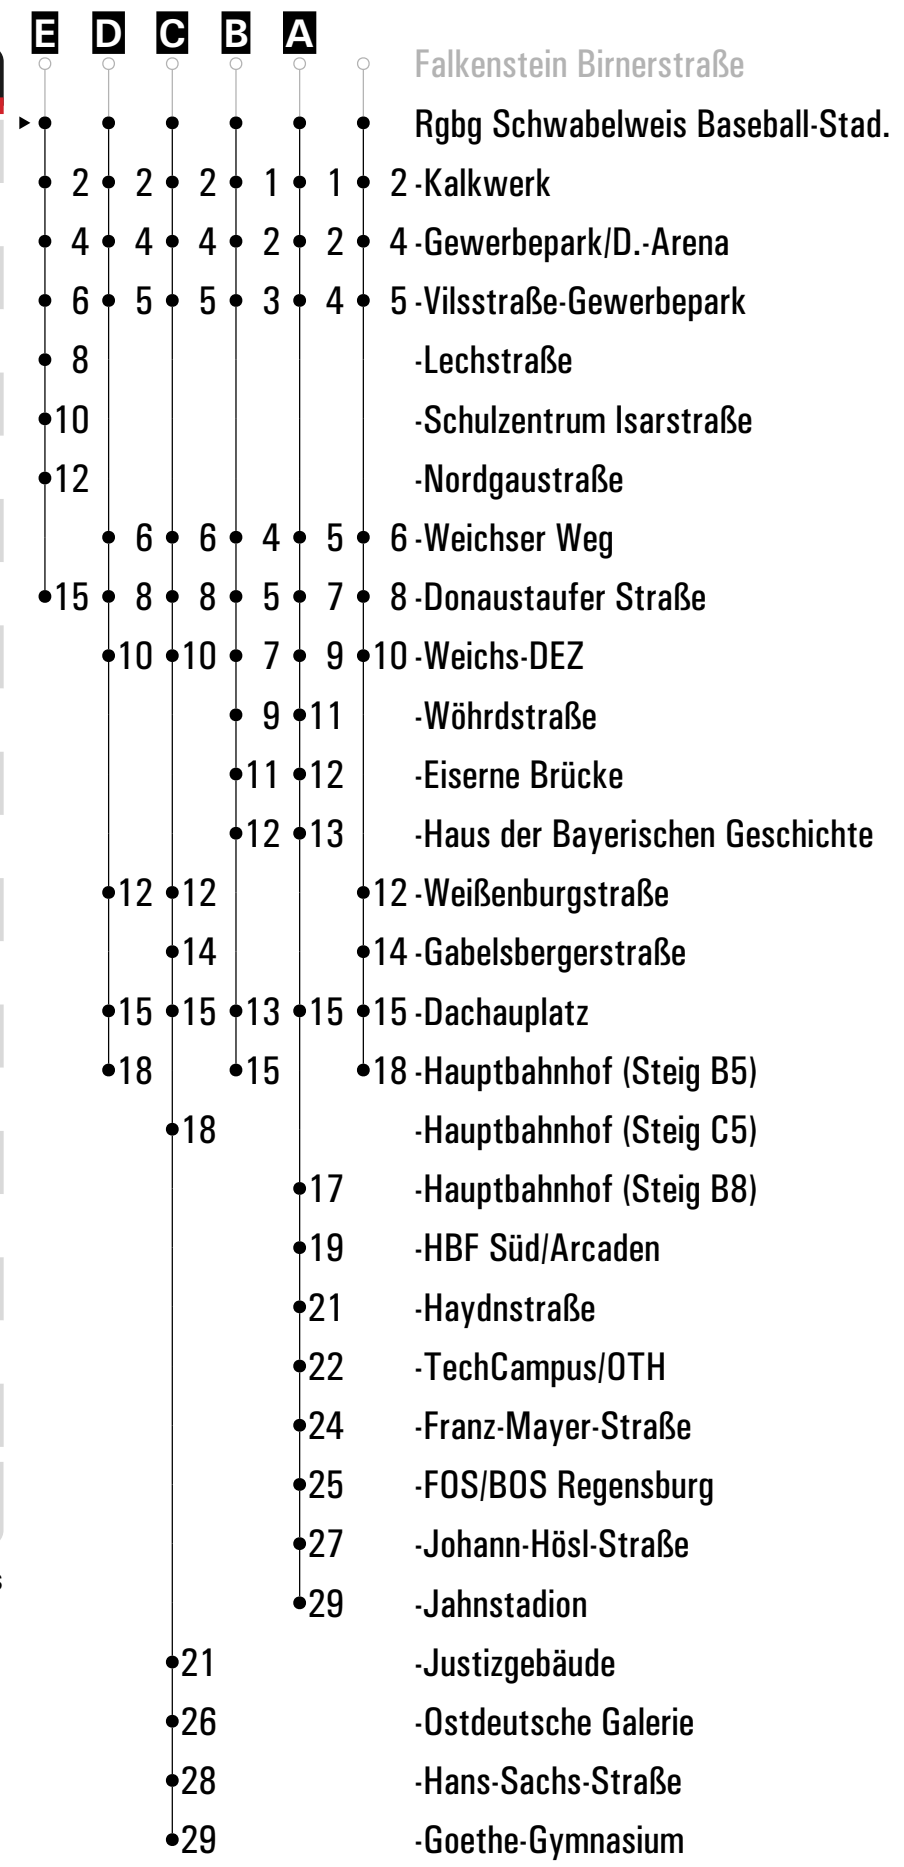

Montag - Freitag														Samstag			Sonn-/Feiertag		
05	18	44^B_{W(U)}	54												54					
06	04^B_{W(U)}	14	24^B_{W(U)}	34	44^A_{W(U)}	54									34					
07	04^{AP}_{W(U)}	07	11^C_S	12^S	13^C_S	14	15^{CF}_S	16^C_S	24^{AP}_{W(U)}	27^S	27^D_{Sf}	28^E_S	44^{AP}_{W(U)}	54	14	34	54	10	55^B	
08	04^{AP}_{W(U)}	14	24^{AP}_{W(U)}	34	44^{AP}_{W(U)}	54									14	34	54	25	55^B	
09	04^{AP}_{W(U)}	14	24^{AP}_{W(U)}	34	44^{AP}_{W(U)}	54									14	34	54	25	55^B	
10	04^{AP}_{W(U)}	14	24^{AP}_{W(U)}	34	44^{AP}_{W(U)}	54									14	34	54	25	55^B	
11	14	34	54												14	34	54	25	55^B	
12	14	34	54												14	34	54	25	55^B	
13	14	34	54												14	34	54	25	55^B	
14	14	34	44^{AP}_{W(U)}	54											14	34	54	25	55^B	
15	04^{AP}_{W(U)}	14	24^{AP}_{W(U)}	34	44^{AP}_{W(U)}	54									14	34	54	25	55^B	
16	04^{AP}_{W(U)}	14	24^{AP}_{W(U)}	34	44^{AP}_{W(U)}	54									14	34	54	25	55^B	
17	04^{AP}_{W(U)}	14	24^{AP}_{W(U)}	34	44^{AP}_{W(U)}	54									14	34	54	25	55^B	
18	04^{AP}_{W(U)}	14	24^{AP}_{W(U)}	34	44^{AP}_{W(U)}	54									14	34	54	25	55^B	
19	04^{AP}_{W(U)}	14	24^{AP}_{W(U)}	34	44^{AP}_{W(U)}	54									14	34	54	25	55^B	
20	14	34	54												14	34	54	25	55^B	
21	14	34	54												14	34	54	25	55^B	
22	14	54													14	54		25	55^B	
23	24	54													24	54		25	55^B	
00	24																			
01	08^{FR}														08					

Fahrwege mit Fahrzeit in Minuten

Am 24.12. und 31.12. Verkehr wie an Samstagen falls diese Tage nicht auf einen Sonntag fallen. Gültig ab 20.07.2024
Einschränkungen hierzu entnehmen Sie bitte der Tagespresse oder unter www.rvv.de

A - E = Fahrwege   **P** = fährt ab der Haltestelle Weichs-DEZ als P+R Linie   **s** = nur an Schultagen   **FR** = nur freitags
F = bis Regensburg Justizgebäude   **W(U)** = nicht in den Weihnachts- und Sommerferien   **sf** = nur an schulfreien Tagen