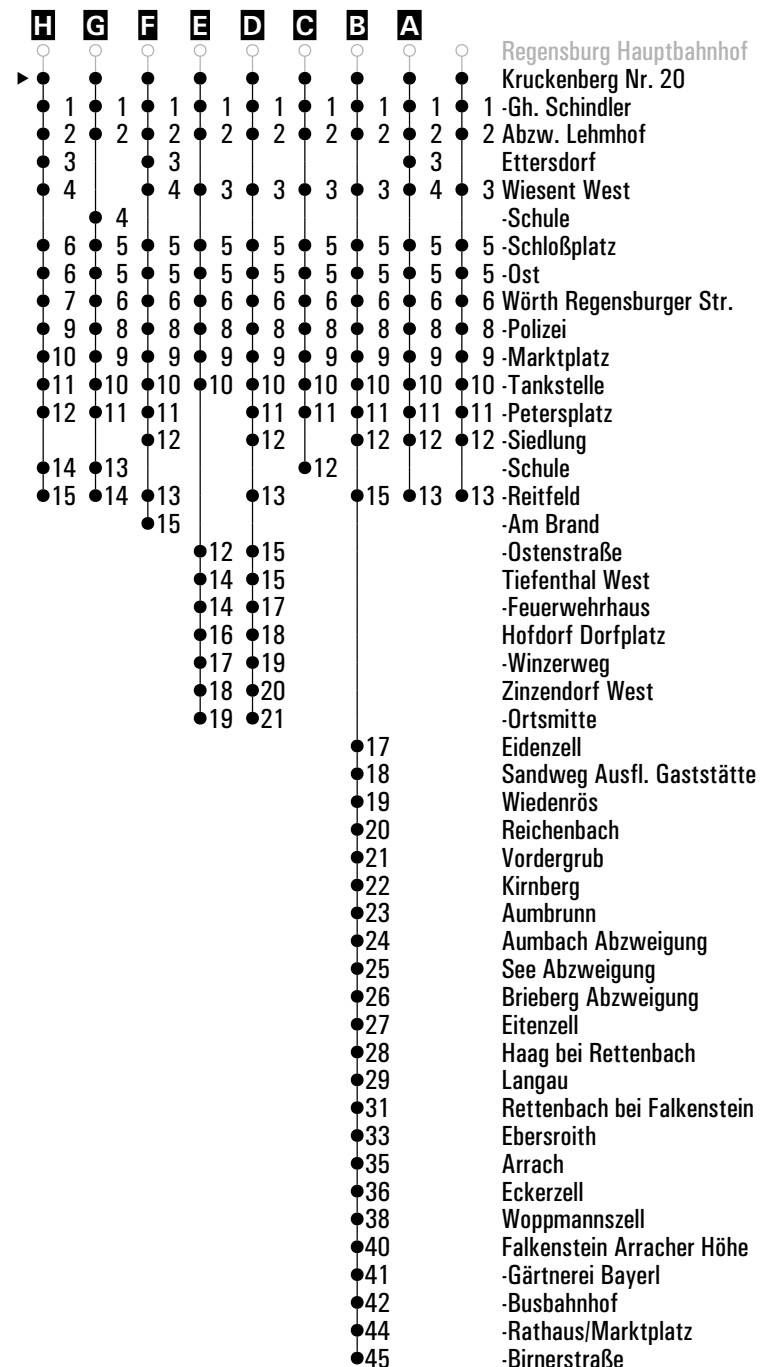

Montag - Freitag				Samstag				Sonn-/Feiertag				
06	22												
07	15^{sf}	26^{G_S}	35^{sf}	35^{H_S}	55					00			
08	55				55					00			
09	55				55					20			
10	55				55					20			
11	55				55					20			
12	55^{sf}	55^{C_SA_S}			55					20			
13	27^A	42^{S_AS}	57^E		55^{B_I}					20			
14	55				55					20			
15	55^{sfFR}	55^{C_{snF}}			55					20			
16	15	35	57^{B_{CH}}		55					20			
17	15^A	35^E			55					20			
18	15^{B_{CH}}	55			35					20			
19	15^A				15					20			
20	15	55			15	55				20			
21										20			
22	15				15					20			
23	15				15					20			
00	15				15					20			
01													
02	12^{D_{FR}}				12^{D_Z}								

Am 24.12. und 31.12. Verkehr wie an Samstagen falls diese Tage nicht auf einen Sonntag fallen. Gültig ab 20.07.2024
Einschränkungen hierzu entnehmen Sie bitte der Tagespresse oder unter www.rvv.de

A-H = Fahrwege

Z = RVV-Nachtschwärmer

I = bis Falkenstein Busbahnhof

CH = fährt bis Cham

S = nur an Schultagen

snF = nur an Schultagen, nicht freitags

sf = nur an schulfreien Tagen

FR = nur freitags

sfFR = nur freitags und an schulfreien Tagen

Fahrwege mit Fahrzeit in Minuten