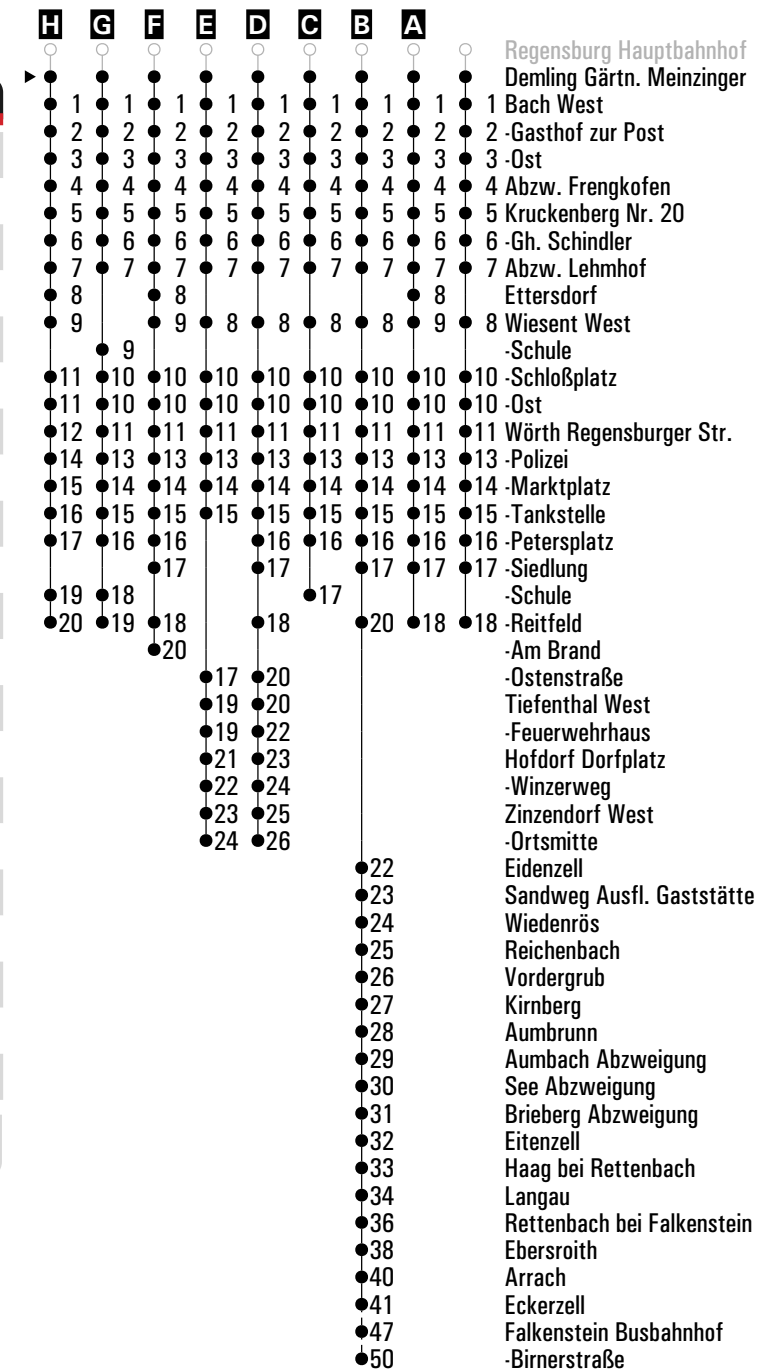

Montag - Freitag				Samstag				Sonn-/Feiertag				
06	17									55			
07	10^{sf}	21^G_S	30^{sf}	30^H_S	50					55			
08	50				50								
09	50				50					15			
10	50				50					15			
11	50				50					15			
12	50^{sf}	50^C_S			50					15			
13	22^A	37^S_A	52^E		50^B_I					15			
14	50				50					15			
15	50^{sfFR}	50^C_{snF}			50					15			
16	10	30	52^B_{CH}		50					15			
17	10^A	30^E			50					15			
18	10^B_{CH}	50			30					15			
19	10^A				10					15			
20	10	50			10	50				15			
21										15			
22	10				10					15			
23	10				10					15			
00	10				10					15			
01													
02	07^D_Z				07^D_Z								

Am 24.12. und 31.12. Verkehr wie an Samstagen falls diese Tage nicht auf einen Sonntag fallen. Gültig ab 20.07.2024
Einschränkungen hierzu entnehmen Sie bitte der Tagespresse oder unter www.rvv.de

A - H = Fahrwege

Z = RVV-Nachtschwärmer

I = bis Falkenstein Busbahnhof

CH = fährt bis Cham

S = nur an Schultagen

snF = nur an Schultagen, nicht freitags

sf = nur an schulfreien Tagen

FR = nur freitags

sfFR = nur freitags und an schulfreien Tagen

Fahrwege mit Fahrzeit in Minuten