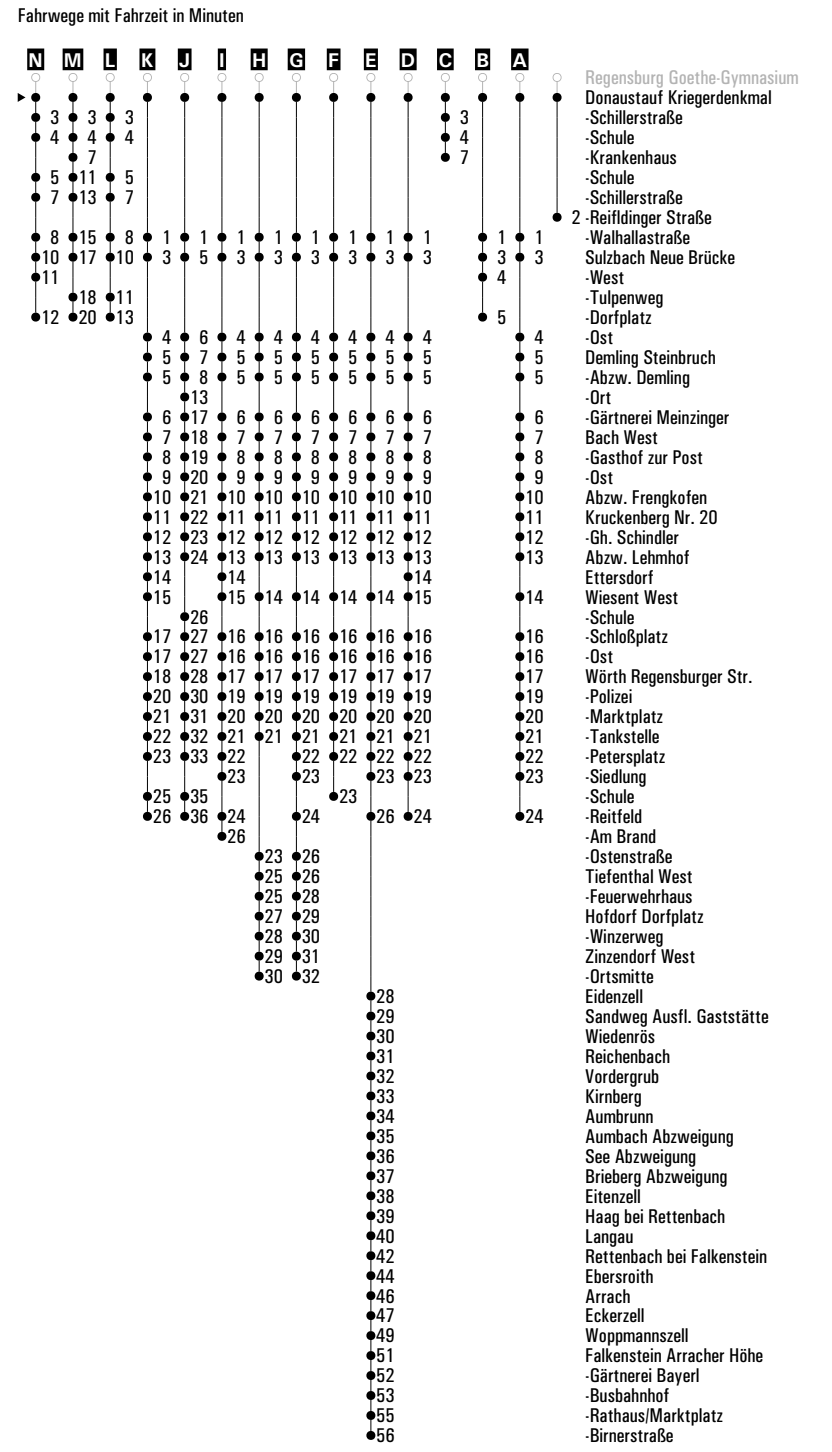

RVV 5^H Donaustauf Kriegerdenkmal Wörth Reitfeld

	Montag - Freitag						Samstag			Sonn-/Feiertag		
06	01	11^A	44^C				44			49^A		
07	04^{A_{sf}}	04^{J_s}	24^{A_{sf}}	24^{K_s}	44^C		24	44^A		49^A		
08	04	24	44^A				04	24^B	44^A	39		
09	04^B	24^C	44^A				04	24^B	44^A	09^A	39	
10	04	24	44^A				04	24^B	44^A	09^A	39	
11	04	24^{L_s}	24^{sf}	44^A			04	24^B	44^A	09^A	39	
12	04	24^M	43^{A_O}	44^{A_{sf}}	44^{F_s}		04^B	24	44^A	09^A	39	
13	04^C	16^D	24^S	26^N	31^{D_s}	38^{B_s}	46^I	04^B	24	44^{E_P}	09^A	39
14	04	24^B	44^A				04	24^B	44^A	09^A	39	
15	04^B	24	44^{A_{sfFR}}	44^{F_{snF}}			04^B	24^B	44^A	09^A	39	
16	02^B	04^A	22^{A_O}	24^A	34	46^{E_{CH}}	04	24^B	44^A	09^A	39	
17	02^C	04^D	24^H	44			04	24^B	44^A	09^A	39	
18	04^{E_{CH}}	24^B	44^A				04^B	24^A	44	09^A	39	
19	04^D	24^B	42				04^A	24	44	09^A	39	
20	04^A	24	44^A				04^A	24	44^A	09^A	39	
21	04	34					04	34		09^A	39	
22	04^A	34					04^A	34		09^A	39	
23	04^A	34					04^A	34		09^A	39	
00	04^A						04^A			09^A		
01												
02	01^{G_{FR}}						01^{G_Z}					

Am 24.12. und 31.12. Verkehr wie an Samstagen falls diese Tage nicht auf einen Sonntag fallen. Einschränkungen hierzu entnehmen Sie bitte der Tagespresse oder unter www.rvv.de Gültig ab 20.07.2024

- **A - N** = Fahrwege
- **Z** = RVV-Nachtschwärmer
- **O** = bis Donaustauf Walhallastraße
- **P** = bis Falkenstein Busbahnhof
- **CH** = fährt bis Cham
- **s** = nur an Schultagen
- **snF** = nur an Schultagen, nicht freitags
- **sf** = nur an schulfreien Tagen
- **FR** = nur freitags
- **sfFR** = nur freitags und an schulfreien Tagen