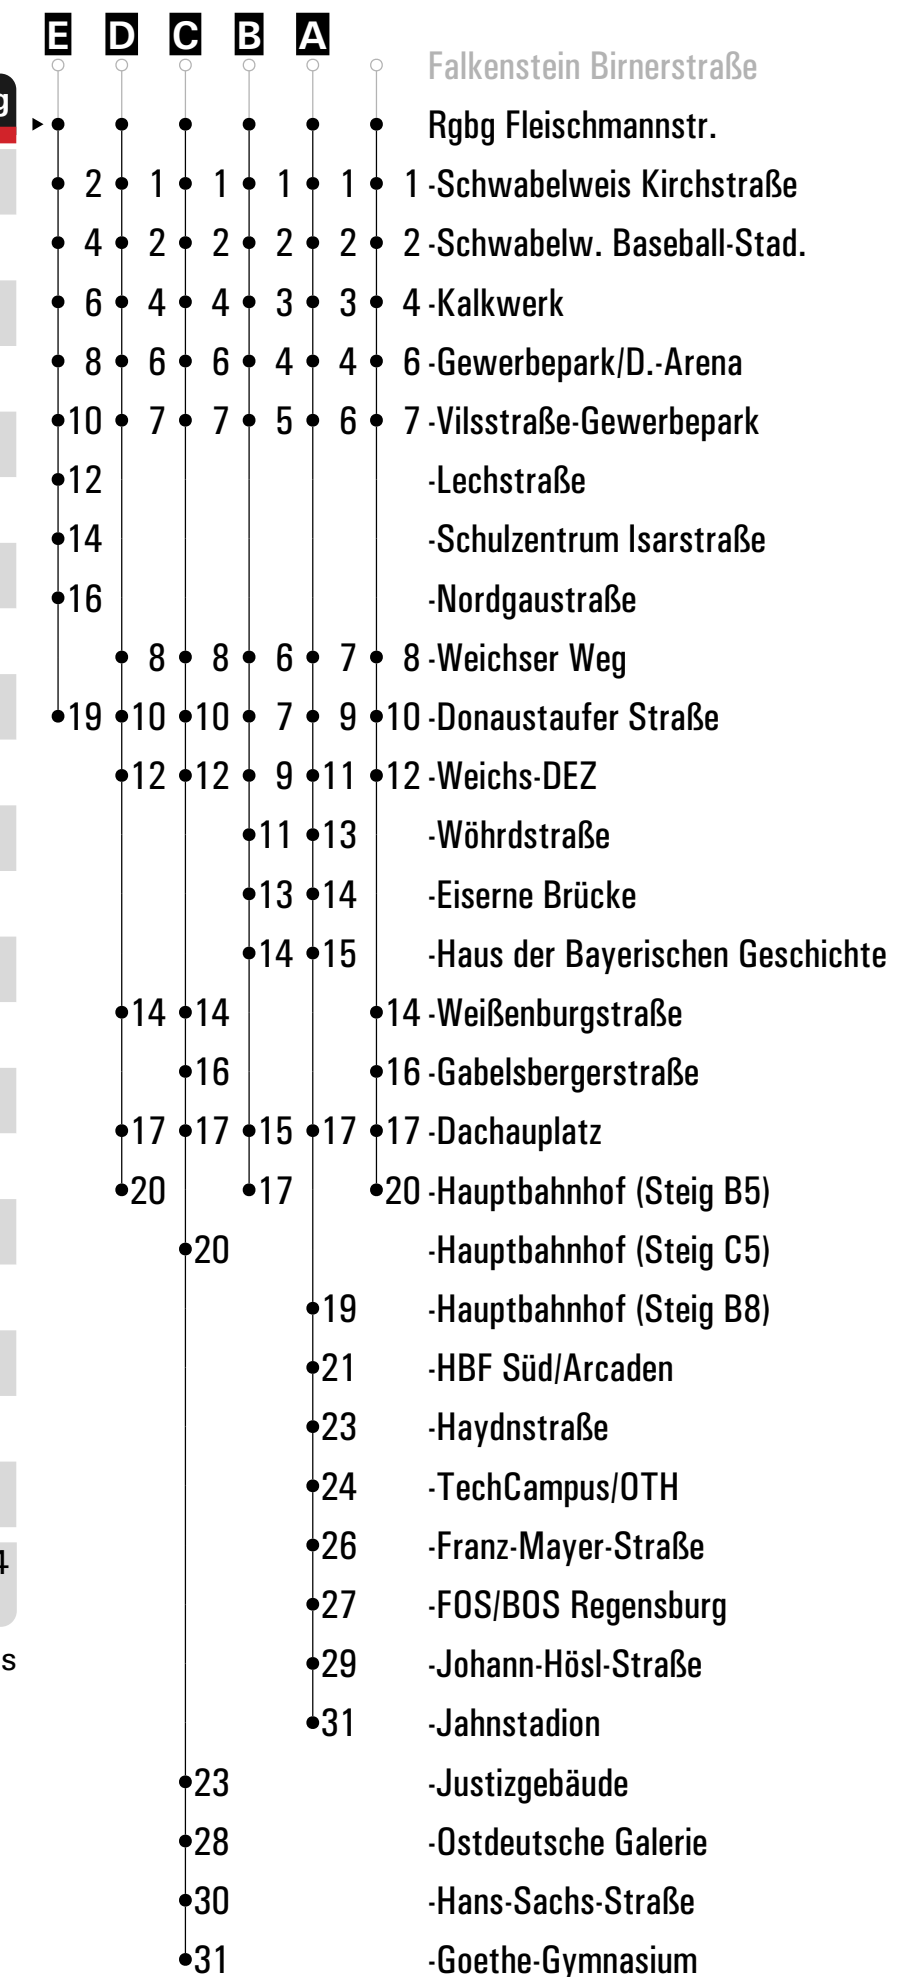

Montag - Freitag														Samstag			Sonn-/Feiertag	
05	16	42^B_{W(!)}	52													52			
06	02^B_{W(!)}	12	22^B_{W(!)}	32	42^A_{W(!)}	52										32			
07	02^{AP}_{W(!)}	05	09^C_S	10^S	11^C_S	12	13^{CF}_S	14^C_S	22^{AP}_{W(!)}	24^E_S	25^S	25^D_{Sf}	42^{AP}_{W(!)}	52	12	32	52	08	53^B
08	02^{AP}_{W(!)}	12	22	22^{AP}_{W(!)}	32	42^{AP}_{W(!)}	52								12	32	52	23	53^B
09	02^{AP}_{W(!)}	12	22^{AP}_{W(!)}	32	42^{AP}_{W(!)}	52									12	32	52	23	53^B
10	02^{AP}_{W(!)}	12	22^{AP}_{W(!)}	32	42^{AP}_{W(!)}	52									12	32	52	23	53^B
11	12	32	52												12	32	52	23	53^B
12	12	32	52												12	32	52	23	53^B
13	12	32	52												12	32	52	23	53^B
14	12	32	42^{AP}_{W(!)}	52											12	32	52	23	53^B
15	02^{AP}_{W(!)}	12	22^{AP}_{W(!)}	32	42^{AP}_{W(!)}	52									12	32	52	23	53^B
16	02^{AP}_{W(!)}	12	22^{AP}_{W(!)}	32	42^{AP}_{W(!)}	52									12	32	52	23	53^B
17	02^{AP}_{W(!)}	12	22^{AP}_{W(!)}	32	42^{AP}_{W(!)}	52									12	32	52	23	53^B
18	02^{AP}_{W(!)}	12	22^{AP}_{W(!)}	32	42^{AP}_{W(!)}	52									12	32	52	23	53^B
19	02^{AP}_{W(!)}	12	22^{AP}_{W(!)}	32	42^{AP}_{W(!)}	52									12	32	52	23	53^B
20	12	32	52												12	32	52	23	53^B
21	12	32	52												12	32	52	23	53^B
22	12	52													12	52		23	53^B
23	22	52													22	52		23	53^B
00	22																		
01	06^{FR}														06				

Am 24.12. und 31.12. Verkehr wie an Samstagen falls diese Tage nicht auf einen Sonntag fallen. Gültig ab 20.07.2024
Einschränkungen hierzu entnehmen Sie bitte der Tagespresse oder unter www.rvv.de

A - E = Fahrwege
P = fährt ab der Haltestelle Weichs-DEZ als P+R Linie
s = nur an Schultagen
FR = nur freitags
F = bis Regensburg Justizgebäude
W(!) = nicht in den Weihnachts- und Sommerferien
sf = nur an schulfreien Tagen