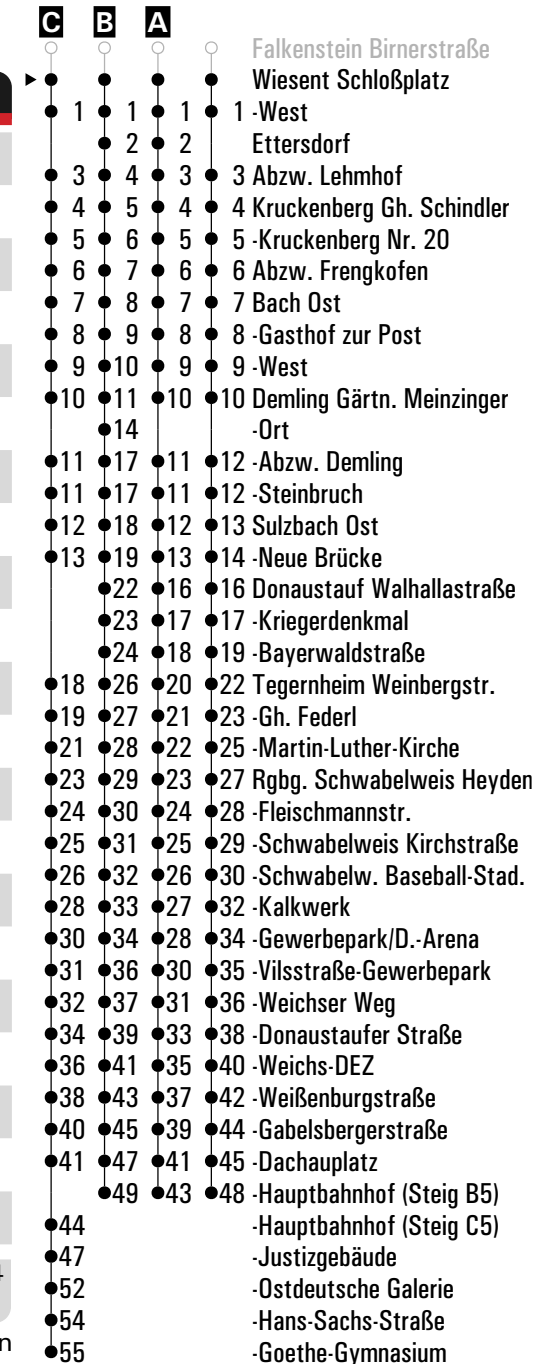

Uhrzeit	Montag - Freitag				Samstag				Sonn-/Feiertag			
04	52											
05	48											
06	28	38^A	44	50^C_S	08				44			
07	28	58			08	48			59			
08	28				28				59			
09	28				28				59			
10	28^A				28				59			
11	28				28				59			
12	28				28				59			
13	22^B_S	28^{sf}			28				59			
14	28^A				28				59			
15	28				28				59			
16	22^B_{snF}	28^{sfFR}			28				59			
17	28				28				59			
18	28				28				59			
19	28				28				59			
20	08	48			08	48			59			
21	48				48				59			
22	58				58				59			
23	58											
00	42^{FR}				42							

Am 24.12. und 31.12. Verkehr wie an Samstagen falls diese Tage nicht auf einen Sonntag fallen. Einschränkungen hierzu Gültig ab 20.07.2024 entnehmen Sie bitte der Tagespresse oder unter www.rvv.de

A - C = Fahrwege   **snF** = nur an Schultagen, nicht freitags   **FR** = nur freitags   **sfFR** = nur freitags und an schulfreien Tagen
S = nur an Schultagen   **sf** = nur an schulfreien Tagen