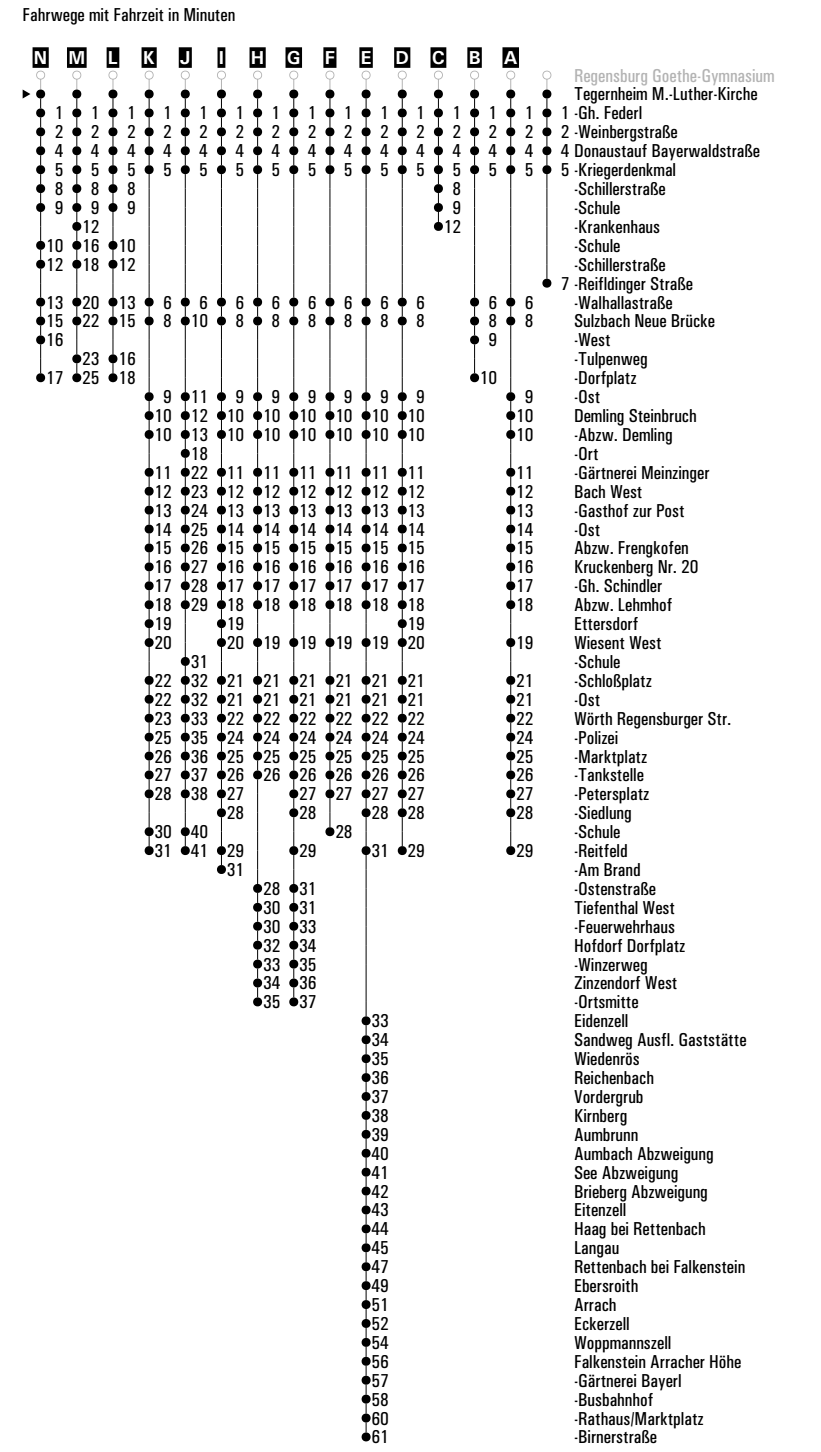

RVV 5 ^H Tegernheim M.-Luther-Kirche ▶ Donaustauf ▶ Würth Reiffeld

	Montag - Freitag							Samstag			Sonn-/Feiertag	
05	56											
06	06^A	39^C	59^{A_{sf}}	59^{J_s}				39			44^A	
07	19^{A_{sf}}	19^{K_s}	39^C	51^{D_s}	59			19	39^A	59	44^A	
08	19	39^A	59^B					19^B	39^A	59	34	
09	19^C	39^A	59					19^B	39^A	59	04^A	34
10	19	39^A	59					19^B	39^A	59	04^A	34
11	19^{L_s}	19^{Sf}	39^A	59				19^B	39^A	59^B	04^A	34
12	19^M	38^{A_O}	39^{A_{sf}}	39^{F_s}	59^C			19	39^A	59^B	04^A	34
13	11^D	19^S	21^N	26^{S_D}	33^{B_s}	41^I	59	19	39^{E_P}	59	04^A	34
14	19^B	39^A	59^B					19^B	39^A	59^B	04^A	34
15	19	37^{O_s}	39^{A_{sfFR}}	39^{F_{snF}}	57^B	59^A		19^B	39^A	59	04^A	34
16	17^{A_O}	19^A	29	41^{E_{CH}}	57^C	59^D		19^B	39^A	59	04^A	34
17	19^H	39	57^{O_s}	59^{E_{CH}}				19^B	39^A	59^B	04^A	34
18	19^B	39^A	59^D					19^A	39	59^A	04^A	34
19	19^B	37	59^A					19	39	59^A	04^A	34
20	19	39^A	59					19	39^A	59	04^A	34
21	29	59^A						29	59^A		04^A	34
22	29	59^A						29	59^A		04^A	34
23	29	59^A						29	59^A		04^A	34
00											04^A	
01	56^{G_Z}							56^{G_Z}				

Am 24.12. und 31.12. Verkehr wie an Samstagen falls diese Tage nicht auf einen Sonntag fallen. Einschränkungen hierzu entnehmen Sie bitte der Tagespresse oder unter www.rvv.de Gültig ab 20.07.2024

- **A - N** = Fahrwege
- **Z** = RVV-Nachtschwärmer
- **O** = bis Donaustauf Walhallastraße
- **P** = bis Falkenstein Busbahnhof
- **Q** = bis Tegernheim Weinbergstr.
- **CH** = fährt bis Cham
- **s** = nur an Schultagen
- **snF** = nur an Schultagen, nicht freitags
- **sf** = nur an schulfreien Tagen
- **FR** = nur freitags
- **sfFR** = nur freitags und an schulfreien Tagen