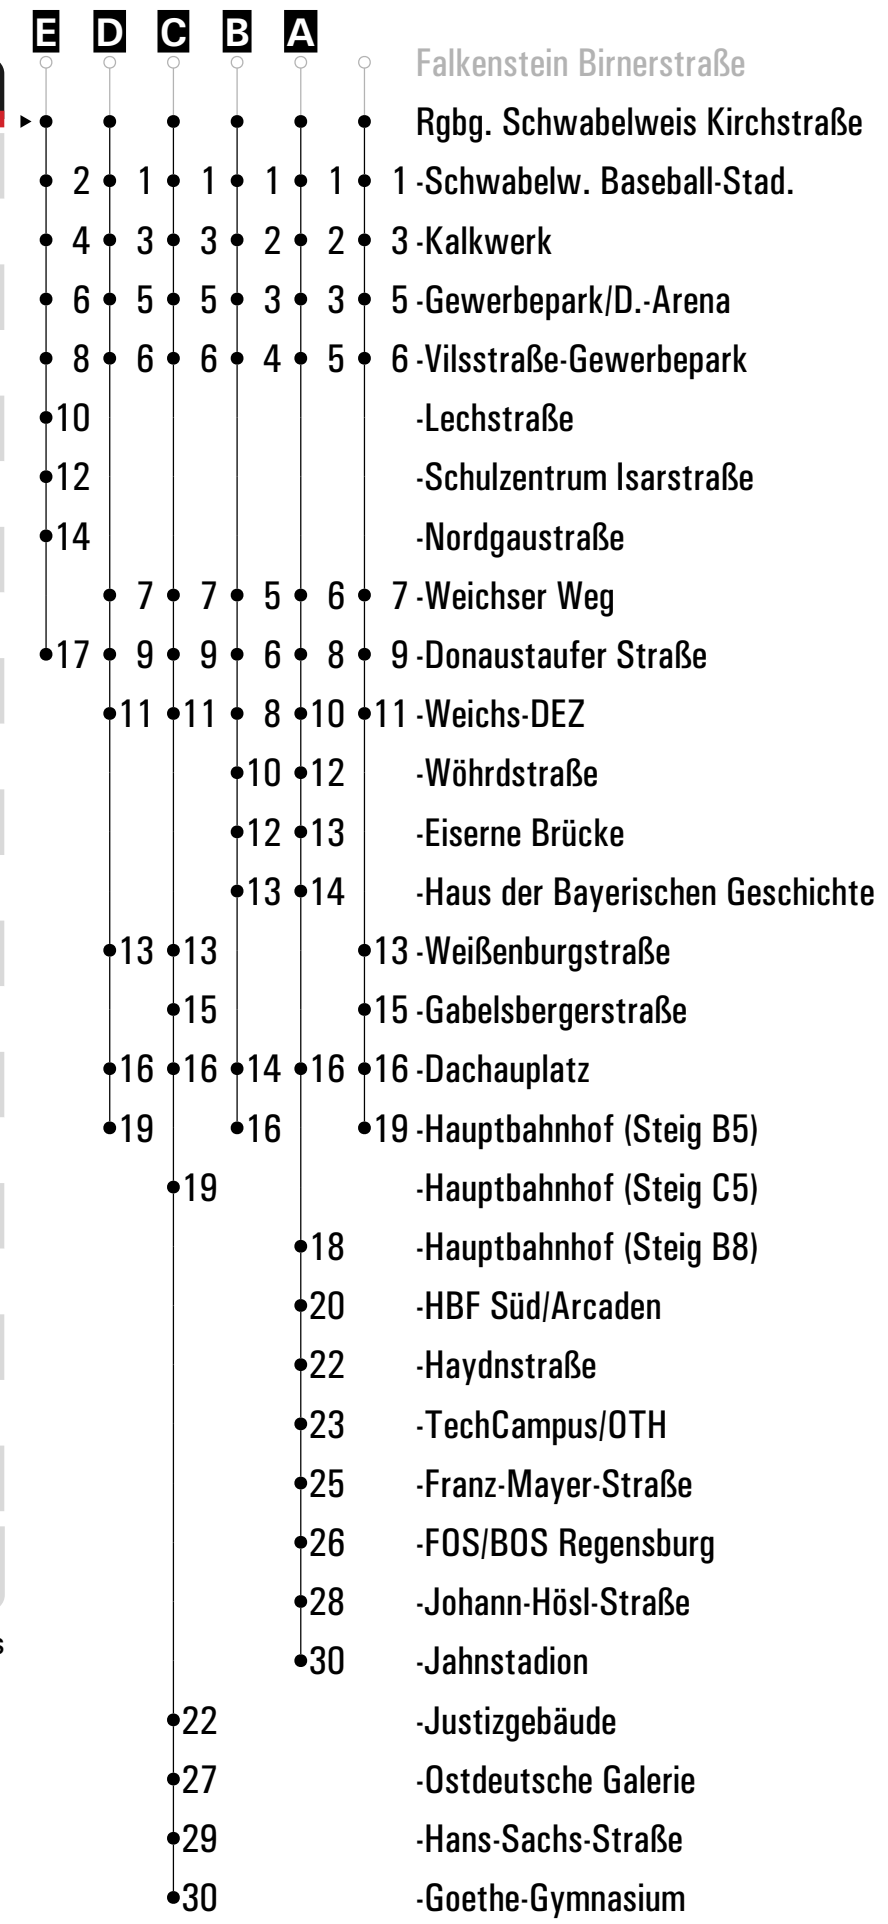

Fahrwege mit Fahrzeit in Minuten

	Montag - Freitag										Samstag			Sonn-/Feiertag					
05	17	43^B_{W(!)}	53											53					
06	03^B_{W(!)}	13	23^B_{W(!)}	33	43^A_{W(!)}	53								33					
07	03^{AP}_{W(!)}	06	10^C_S	11^S	12^C_S	13	14^{CF}_S	15^C_S	23^{AP}_{W(!)}	26^E_S	26^S	26^D_{Sf}	43^{AP}_{W(!)}	53	13	33	53	09	54^B
08	03^{AP}_{W(!)}	13	23	23^{AP}_{W(!)}	33	43^{AP}_{W(!)}	53								13	33	53	24	54^B
09	03^{AP}_{W(!)}	13	23^{AP}_{W(!)}	33	43^{AP}_{W(!)}	53									13	33	53	24	54^B
10	03^{AP}_{W(!)}	13	23^{AP}_{W(!)}	33	43^{AP}_{W(!)}	53									13	33	53	24	54^B
11	13	33	53												13	33	53	24	54^B
12	13	33	53												13	33	53	24	54^B
13	13	33	53												13	33	53	24	54^B
14	13	33	43^{AP}_{W(!)}	53											13	33	53	24	54^B
15	03^{AP}_{W(!)}	13	23^{AP}_{W(!)}	33	43^{AP}_{W(!)}	53									13	33	53	24	54^B
16	03^{AP}_{W(!)}	13	23^{AP}_{W(!)}	33	43^{AP}_{W(!)}	53									13	33	53	24	54^B
17	03^{AP}_{W(!)}	13	23^{AP}_{W(!)}	33	43^{AP}_{W(!)}	53									13	33	53	24	54^B
18	03^{AP}_{W(!)}	13	23^{AP}_{W(!)}	33	43^{AP}_{W(!)}	53									13	33	53	24	54^B
19	03^{AP}_{W(!)}	13	23^{AP}_{W(!)}	33	43^{AP}_{W(!)}	53									13	33	53	24	54^B
20	13	33	53												13	33	53	24	54^B
21	13	33	53												13	33	53	24	54^B
22	13	53													13	53		24	54^B
23	23	53													23	53		24	54^B
00	23																		
01	07^{FR}														07				

Am 24.12. und 31.12. Verkehr wie an Samstagen falls diese Tage nicht auf einen Sonntag fallen. Gültig ab 20.07.2024
Einschränkungen hierzu entnehmen Sie bitte der Tagespresse oder unter www.rvv.de

A - E = Fahrwege
F = bis Regensburg Justizgebäude
P = fährt ab der Haltestelle Weichs-DEZ als P+R Linie
W(!) = nicht in den Weihnachts- und Sommerferien
S = nur an Schultagen
Sf = nur an schulfreien Tagen
FR = nur freitags