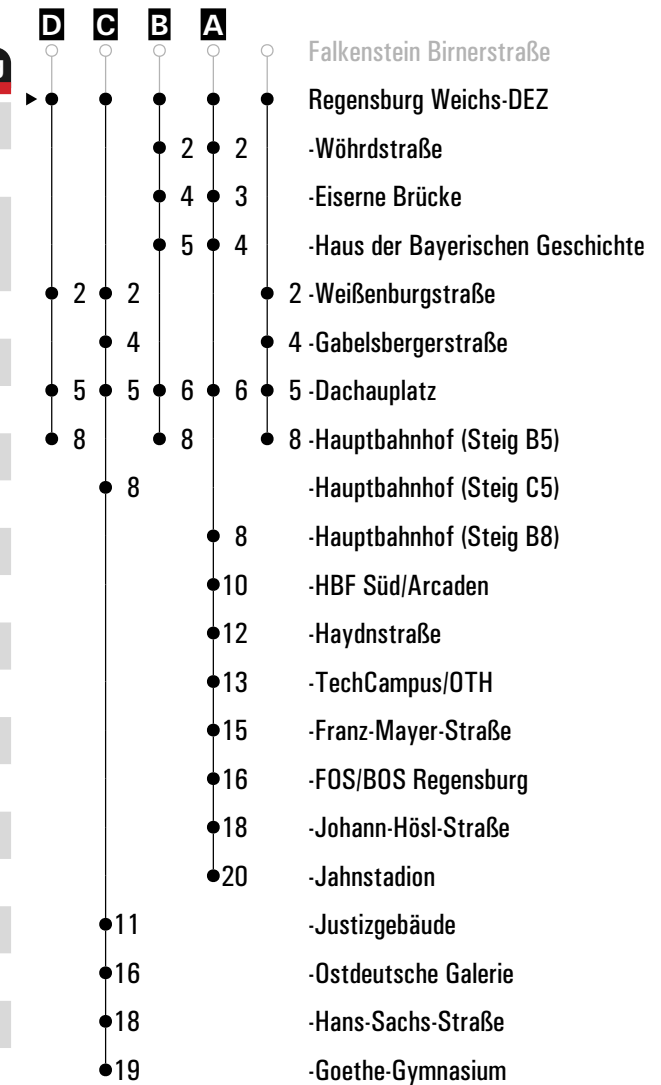

Montag - Freitag								Samstag					Sonn-/Feiertag	
05	27	53^B_{W(U)}													
06	03	13^B_{W(U)}	23	33^B_{W(U)}	43	53^A_{W(U)}			03	43					
07	03	13^A_P	17	21^C_S	22^S	23^C_S	24	25^C_E	23	43				17	
	26^C_S	33^A_P	37^S	37^D_{Sf}	53^A_P										
08	03	13^A_P	23	33	33^A_P	43	53^A_P		03	23	43			02^B	32
09	03	13^A_P	23	33^A_P	43	53^A_P			03	23	43			02^B	32
10	03	13^A_P	23	33^A_P	43	53^A_P			03	13^A_P	23	33^A_P	43	53^A_P	02^B 32
11	03	13^A_P	23	33^A_P	43	53^A_P			03	13^A_P	23	33^A_P	43	53^A_P	02^B 32
12	03	13^A_P	23	33^A_P	43	53^A_P			03	13^A_P	23	33^A_P	43	53^A_P	02^B 32
13	03	13^A_P	23	33^A_P	43	53^A_P			03	13^A_P	23	33^A_P	43	53^A_P	02^B 32
14	03	13^A_P	23	33^A_P	43	53^A_P			03	13^A_P	23	33^A_P	43	53^A_P	02^B 32
15	03	13^A_P	23	33^A_P	43	53^A_P			03	13^A_P	23	33^A_P	43	53^A_P	02^B 32
16	03	13^A_P	23	33^A_P	43	53^A_P			03	13^A_P	23	33^A_P	43	53^A_P	02^B 32
17	03	13^A_P	23	33^A_P	43	53^A_P			03	13^A_P	23	33^A_P	43	53^A_P	02^B 32
18	03	13^A_P	23	33^A_P	43	53^A_P			03	23	43			02^B	32
19	03	13^A_P	23	33^A_P	43	53^A_P			03	23	43			02^B	32
20	03	23	43						03	23	43			02^B	32
21	03	23	43						03	23	43			02^B	32
22	03	23							03	23				02^B	32
23	03	33							03	33				02^B	32
00	03	33							03					02^B	
01	17^{FR}								17						

Fahrwege mit Fahrzeit in Minuten

Am 24.12. und 31.12. Verkehr wie an Samstagen falls diese Tage nicht auf einen Sonntag fallen. Gültig ab 20.07.2024
Einschränkungen hierzu entnehmen Sie bitte der Tagespresse oder unter www.rvv.de

A - D = Fahrwege
P = P + R Linie
E = bis Regensburg Justizgebäude
W(U) = nicht in den Weihnachts- und Sommerferien
S = nur an Schultagen
Sf = nur an schulfreien Tagen
FR = nur freitags