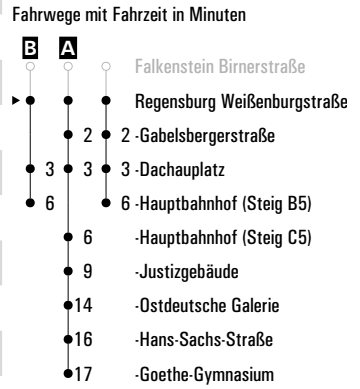

Montag - Freitag										Samstag		Sonn-/Feiertag	
05	29													
06	05	25	45								05	45		
07	05	19	23^A_S	24^S	25^A_S	26	27^A_S	28^A_S	39^S	39^B_{Sf}	25	45		19
08	05	25	35	45							05	25	45	34
09	05	25	45								05	25	45	34
10	05	25	45								05	25	45	34
11	05	25	45								05	25	45	34
12	05	25	45								05	25	45	34
13	05	25	45								05	25	45	34
14	05	25	45								05	25	45	34
15	05	25	45								05	25	45	34
16	05	25	45								05	25	45	34
17	05	25	45								05	25	45	34
18	05	25	45								05	25	45	34
19	05	25	45								05	25	45	34
20	05	25	45								05	25	45	34
21	05	25	45								05	25	45	34
22	05	25									05	25		34
23	05	35									05	35		34
00	05	35									05			
01	19^{FR}										19			

Am 24.12. und 31.12. Verkehr wie an Samstagen falls diese Tage nicht auf einen Sonntag fallen. Einschränkungen hierzu entnehmen Sie bitte der Tagespresse oder unter www.rvv.de Gültig ab 20.07.2024

A - B = Fahrwege **C** = bis Regensburg Justizgebäude **s** = nur an Schultagen **Sf** = nur an schulfreien Tagen **FR** = nur freitags