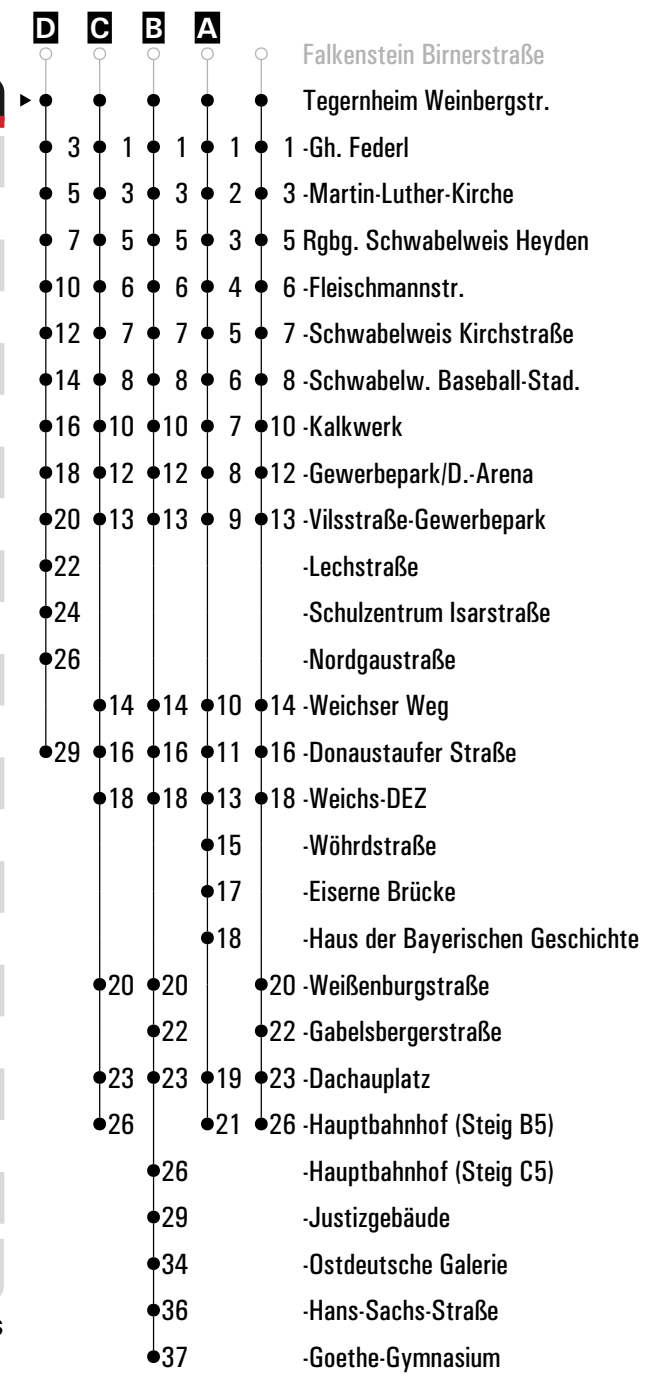

RVV 5 ^H Tegernheim Weinbergstr. ▶ Regensburg Hauptbahnhof

	Montag - Freitag									Samstag			Sonn-/Feiertag		
05	12	48								48					
06	08	28	48	59						28					
07	03^{Bs}	04^S	05^{Bs}	06	07^{BsE}	08^{Bs}	14^{Ds}	19^S	19^{Csf}	48	08	28	48	04	49^A
08	08	18	28	48							08	28	48	19	49^A
09	08	28	48								08	28	48	19	49^A
10	08	28	48								08	28	48	19	49^A
11	08	28	48								08	28	48	19	49^A
12	08	28	48								08	28	48	19	49^A
13	08	28	48								08	28	48	19	49^A
14	08	28	48								08	28	48	19	49^A
15	08	28	48								08	28	48	19	49^A
16	08	28	48								08	28	48	19	49^A
17	08	28	48								08	28	48	19	49^A
18	08	28	48								08	28	48	19	49^A
19	08	28	48								08	28	48	19	49^A
20	08	28	48								08	28	48	19	49^A
21	08	28	48								08	28	48	19	49^A
22	08	48									08	48		19	49^A
23	18	48									18	48		19	49^A
00	18														
01	02^{FR}										02				

Fahrwege mit Fahrzeit in Minuten

Am 24.12. und 31.12. Verkehr wie an Samstagen falls diese Tage nicht auf einen Sonntag fallen. Gültig ab 20.07.2024
Einschränkungen hierzu entnehmen Sie bitte der Tagespresse oder unter www.rvv.de

A - D = Fahrwege   **s** = nur an Schultagen   **sf** = nur an schulfreien Tagen   **FR** = nur freitags
E = bis Regensburg Justizgebäude