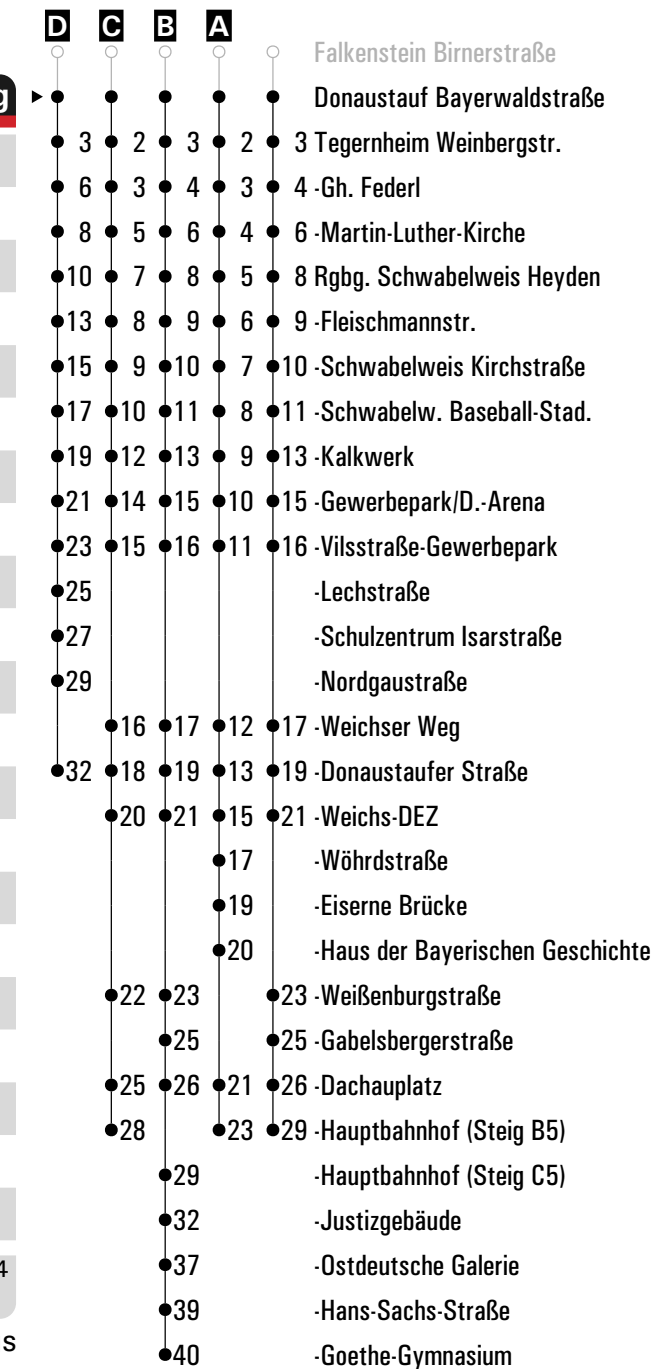

Montag - Freitag								Samstag			Sonn-/Feiertag		
05	10	46							46					
06	06	26	46	56					26					
07	00^{Bs}	01^s	02^{Bs}	03	04^{BEs}	11^{Ds}	16^s	17^{Csf}	46	06	26	46	02	47^A
08	06	16	26	46					06	26	46	17	47^A	
09	06	26	46						06	26	46	17	47^A	
10	06	26	46						06	26	46	17	47^A	
11	06	26	46						06	26	46	17	47^A	
12	06	26	46						06	26	46	17	47^A	
13	06	26	46						06	26	46	17	47^A	
14	06	26	46						06	26	46	17	47^A	
15	06	26	46						06	26	46	17	47^A	
16	06	26	46						06	26	46	17	47^A	
17	06	26	46						06	26	46	17	47^A	
18	06	26	46						06	26	46	17	47^A	
19	06	26	46						06	26	46	17	47^A	
20	06	26	46						06	26	46	17	47^A	
21	06	26	46						06	26	46	17	47^A	
22	06	46							06	46		17	47^A	
23	16	46							16	46		17	47^A	
00	16													
01	00^{FR}								00					

Fahrwege mit Fahrzeit in Minuten

Am 24.12. und 31.12. Verkehr wie an Samstagen falls diese Tage nicht auf einen Sonntag fallen. Gültig ab 20.07.2024
Einschränkungen hierzu entnehmen Sie bitte der Tagespresse oder unter www.rvv.de

A - D = Fahrwege   **s** = nur an Schultagen   **sf** = nur an schulfreien Tagen   **FR** = nur freitags
E = bis Regensburg Justizgebäude