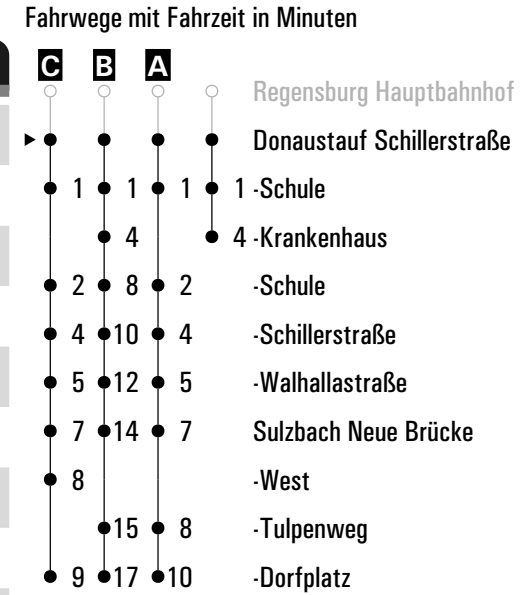

Montag - Freitag

05																				
06	47																			
07	47																			
08																				
09	27																			
10																				
11	27^A																			
12	27^B																			
13	07	29^C																		
14																				
15																				
16																				
17	05																			
18																				
19																				
20																				
21																				

Am 24.12. und 31.12. Verkehr wie an Samstagen falls diese Tage nicht auf einen Sonntag fallen. Einschränkungen hierzu Gültig ab 20.07.2024 entnehmen Sie bitte der Tagespresse oder unter www.rvv.de

A-C = Fahrwege   **s** = nur an Schultagen