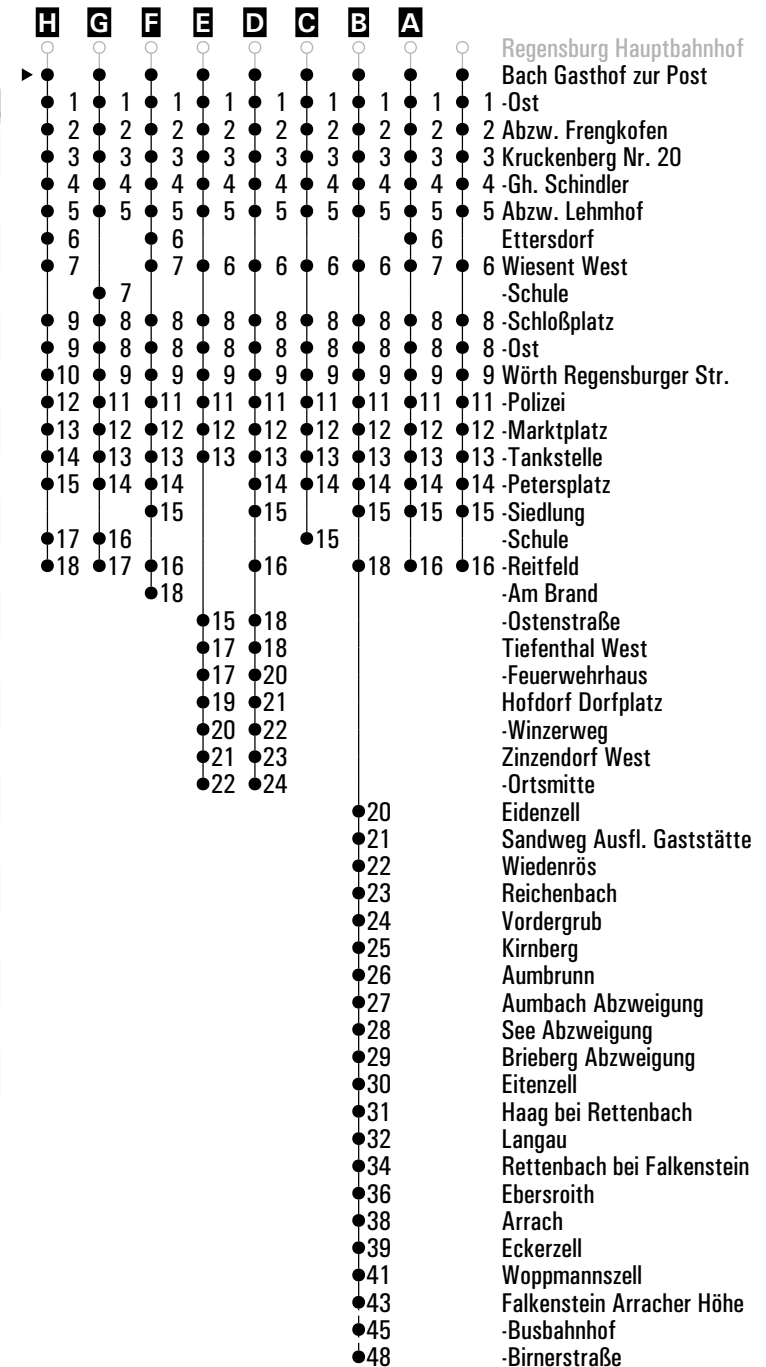

Montag - Freitag				Samstag				Sonn-/Feiertag				
06	19									57			
07	12^{sf}	23^{G_S}	32^{sf}	32^{H_S}	52					57			
08	52				52								
09	52				52					17			
10	52				52					17			
11	52				52					17			
12	52^{sf}	52^{C_S}			52					17			
13	24^A	39^{A_S}	54^F		52^I					17			
14	52				52					17			
15	52^{sfFR}	52^{C_{snF}}			52					17			
16	12	32	54^{B_{CH}}		52					17			
17	12^A	32^E			52					17			
18	12^{B_{CH}}	52			32					17			
19	12^A				12					17			
20	12	52			12	52				17			
21										17			
22	12				12					17			
23	12				12					17			
00	12				12					17			
01													
02	09^{D_Z}				09^{D_Z}								

Am 24.12. und 31.12. Verkehr wie an Samstagen falls diese Tage nicht auf einen Sonntag fallen. Gültig ab 20.07.2024
Einschränkungen hierzu entnehmen Sie bitte der Tagespresse oder unter www.rvv.de

A - H = Fahrwege

Z = RVV-Nachtschwärmer

I = bis Falkenstein Busbahnhof

CH = fährt bis Cham

S = nur an Schultagen

snF = nur an Schultagen, nicht freitags

sf = nur an schulfreien Tagen

FR = nur freitags

sfFR = nur freitags und an schulfreien Tagen

Fahrwege mit Fahrzeit in Minuten