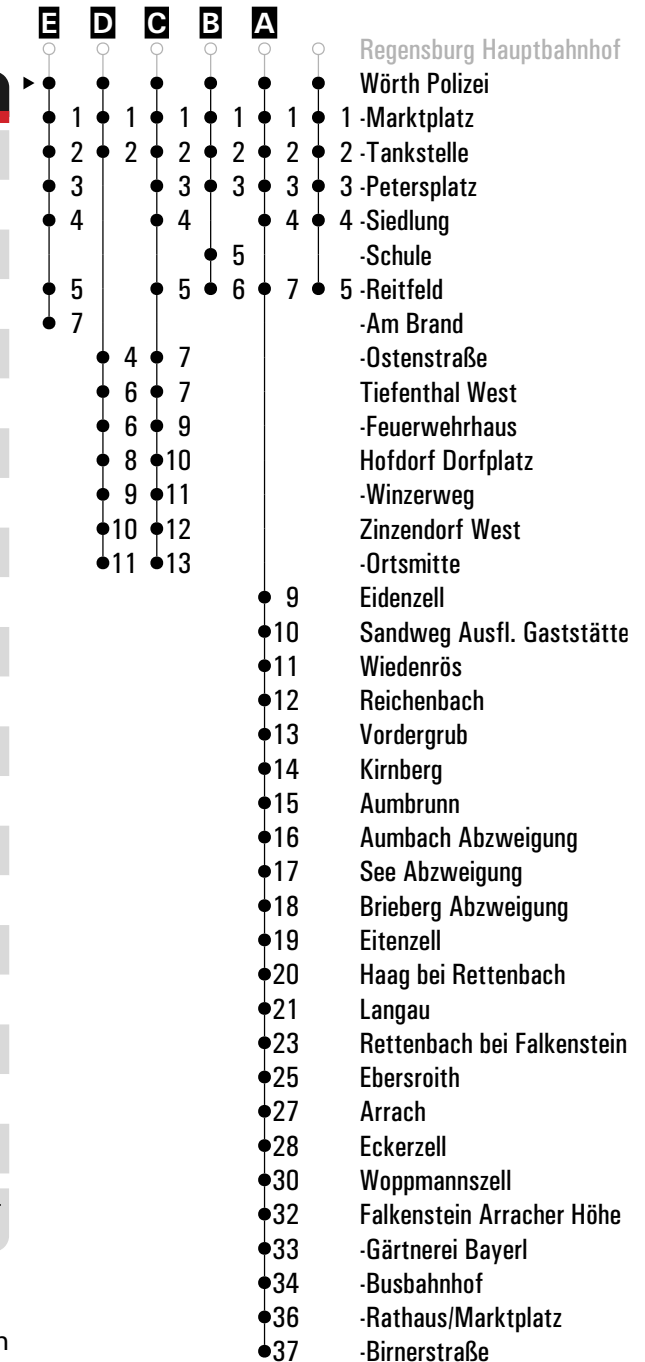

Montag - Freitag				Samstag	Sonn-/Feiertag
06	30					
07	23^{sf}	34^B_S	43^{sf}	44^B_S		08
08					03	08
09	03				03	28
10	03				03	28
11	03				03	28
12	03				03	28
13	03^{sf}	03^B_S^G	35	50^S	03	28
14	05^E				03^A_F	28
15	03				03	28
16	03^{sfFR}	03^B_S^G^{snF}	23	43	03	28
17	05^A_{CH}	23	43^D		03	28
18	23^A_{CH}				03	43
19	03	23			23	28
20	23				23	28
21	03				03	28
22	23				23	28
23	23				23	28
00	23				23	28
01						
02	20^C_Z^{FR}				20^C_Z	

Fahrwege mit Fahrzeit in Minuten

Am 24.12. und 31.12. Verkehr wie an Samstagen falls diese Tage nicht auf einen Sonntag fallen. Gültig ab 20.07.2024
Einschränkungen hierzu entnehmen Sie bitte der Tagespresse oder unter www.rvv.de

A - E = Fahrwege
Z = RVV-Nachtschwärmer
F = bis Falkenstein Busbahnhof
G = bis Wörth Schule
CH = fährt bis Cham
s = nur an Schultagen
snF = nur an Schultagen, nicht freitags
sf = nur an schulfreien Tagen
FR = nur freitags
sfFR = nur freitags und an schulfreien Tagen