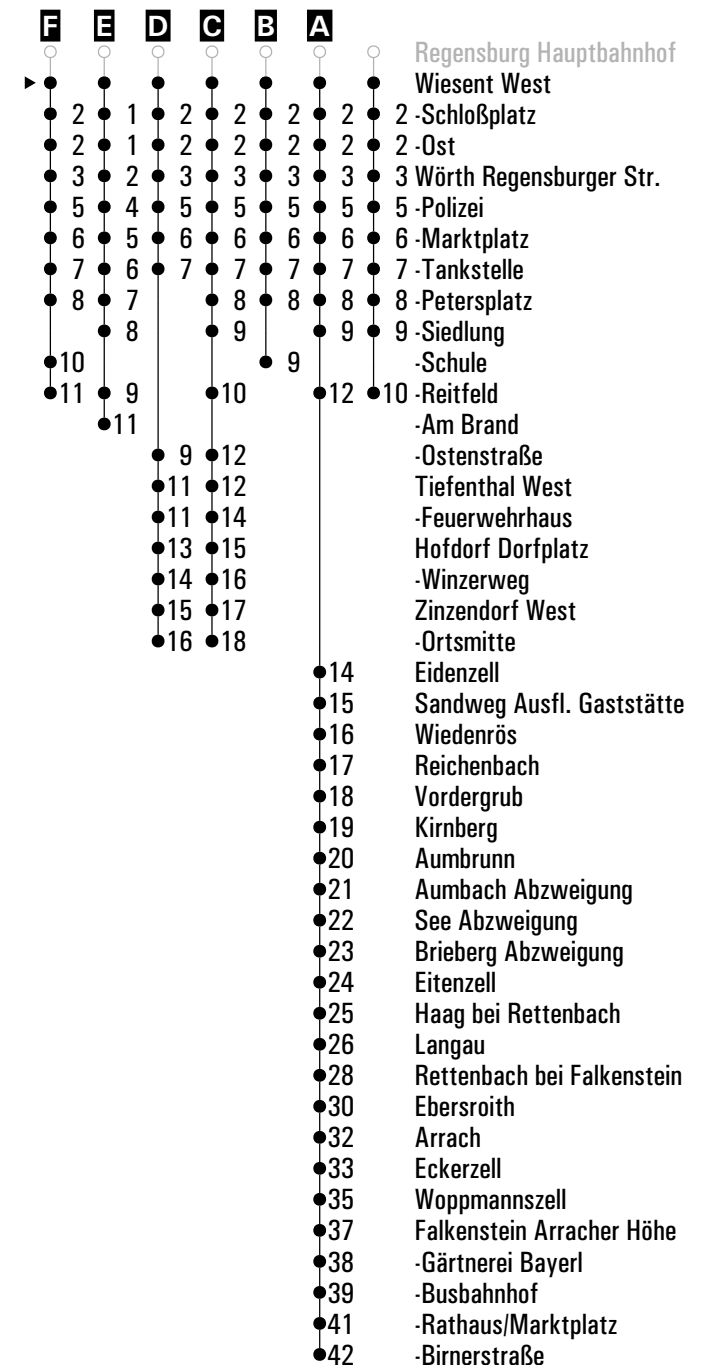

Montag - Freitag			Samstag	Sonn-/Feiertag
06	25				
07	18^{sf}	38^{sf}	39^{F_s}	58	03
08	58			58	03
09	58			58	23
10	58			58	23
11	58			58	23
12	58^{sf}	58^{B_s}		58	23
13	31	46^s		58^{A_G}	23
14	01^E	58		58	23
15	58^{sfFR}	58^{B_{snF}}		58	23
16	18	38		58	23
17	00^{A_{CH}}	19	38^D	58	23
18	18^{A_{CH}}	58		38	23
19	19			18	23
20	18	58		18	58
21					23
22	18			18	23
23	18			18	23
00	18			18	23
01					
02	15^{C_ZFR}			15^{C_Z}	

Am 24.12. und 31.12. Verkehr wie an Samstagen falls diese Tage nicht auf einen Sonntag fallen.
Einschränkungen hierzu entnehmen Sie bitte der Tagespresse oder unter www.rvv.de

Gültig ab 20.07.2024

A - F = Fahrwege

Z = RVV-Nachtschwärmer

G = bis Falkenstein Busbahnhof

CH = fährt bis Cham

s = nur an Schultagen

snF = nur an Schultagen, nicht freitags

sf = nur an schulfreien Tagen

FR = nur freitags

sfFR = nur freitags und an schulfreien Tagen

Fahrwege mit Fahrzeit in Minuten