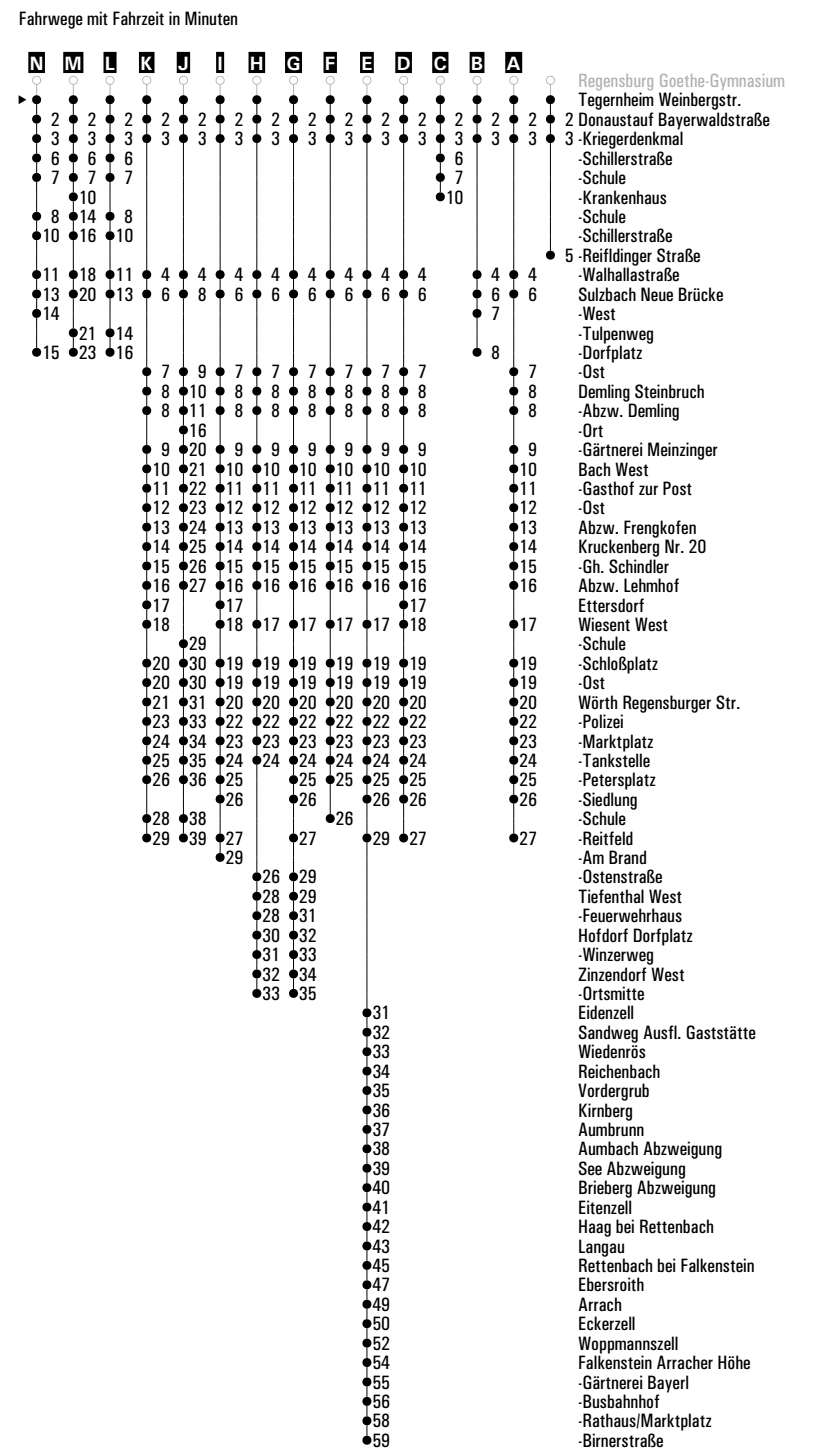

RVV 5 ^H Tegernheim Weinbergstr. ▶ Donaustauf ▶ Wörth Reitfeld

	Montag - Freitag							Samstag			Sonn-/Feiertag						
05	58																
06	08^A	41^C						41					46^A				
07	01^A_{sf}	01^J_s	21^A_{sf}	21^K_s	41^C			21	41^A				46^A				
08	01	21	41^A					01	21^B	41^A			36				
09	01^B	21^C	41^A					01	21^B	41^A			06^A	36			
10	01	21	41^A					01	21^B	41^A			06^A	36			
11	01	21^L_s	21^{sf}	41^A				01	21^B	41^A			06^A	36			
12	01	21^M	40^A_{sf}	41^A_{sf}	41^F_s			01^B	21	41^A			06^A	36			
13	01^C	13^D	21^s	23^N	28^D_s	35^B_s	43^I	01^B	21	41^E_P			06^A	36			
14	01	21^B	41^A					01	21^B	41^A			06^A	36			
15	01^B	21	41^A_{sfFR}	41^F_{snF}	59^B			01^B	21^B	41^A			06^A	36			
16	01^A	19^A_{sf}	21^A	31	43^E_{CH}	59^C		01	21^B	41^A			06^A	36			
17	01^D	21^H	41					01	21^B	41^A			06^A	36			
18	01^E_{CH}	21^B	41^A					01^B	21^A	41			06^A	36			
19	01^D	21^B	39					01^A	21	41			06^A	36			
20	01^A	21	41^A					01^A	21	41^A			06^A	36			
21	01	31						01	31				06^A	36			
22	01^A	31						01^A	31				06^A	36			
23	01^A	31						01^A	31				06^A	36			
00	01^A							01^A					06^A				
01	58^G_Z							58^G_Z									

Am 24.12. und 31.12. Verkehr wie an Samstagen falls diese Tage nicht auf einen Sonntag fallen. Einschränkungen hierzu entnehmen Sie bitte der Tagespresse oder unter www.rvv.de Gültig ab 20.07.2024

- **A - N** = Fahrwege
- **Z** = RVV-Nachtschwärmer
- **O** = bis Donaustauf Walhallastraße
- **P** = bis Falkenstein Busbahnhof
- **CH** = fährt bis Cham
- **s** = nur an Schultagen
- **snF** = nur an Schultagen, nicht freitags
- **sf** = nur an schulfreien Tagen
- **FR** = nur freitags
- **sfFR** = nur freitags und an schulfreien Tagen