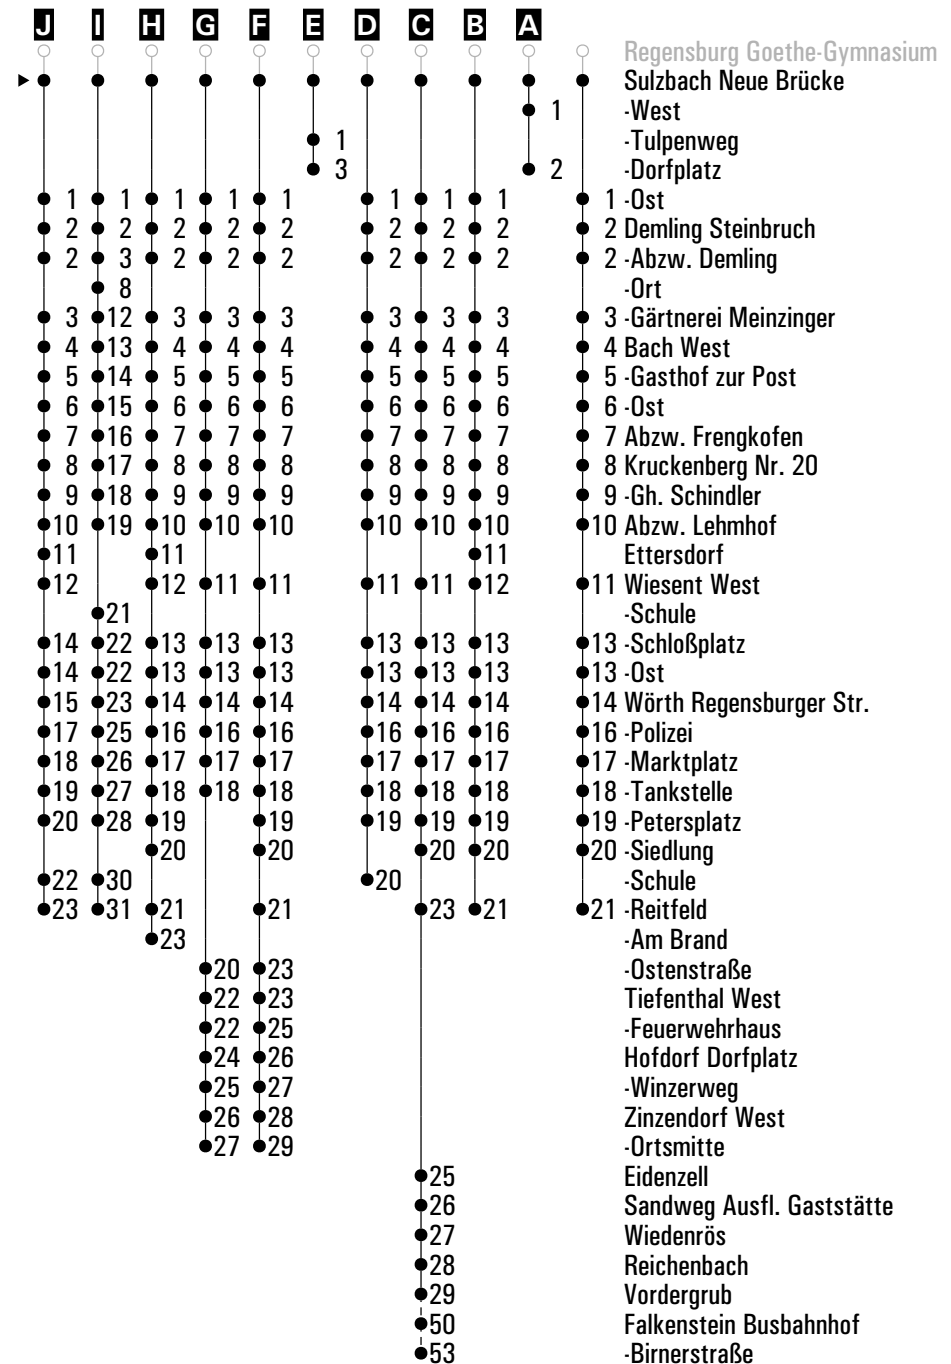

Montag - Freitag				Samstag	Sonn-/Feiertag
06	14					52
07	07^{sf}	09^{I_s}	27^{sf}	27^{J_s}	47	52
08	47				27^A	47
09	07^A	47			27^A	47
10	47				27^A	47
11	34^{E_s}	47			27^A	47
12	41^{E_s}	47^{sf}	47^{D_s}		07^A	47
13	19^B	34^{B_s}	36^A	41^{A_s}	49^H	07^A
14	27^A	47			27^A	47
15	07^A	47^{sfFR}	47^{D_{snF}}		07^A	27^A
16	05^A	07	27	49^{C_{CH}}	27^A	47
17	07^B	27^G			27^A	47
18	07^{C_{CH}}	27^A	47		07^A	27
19	07^B	27^A			07	
20	07	47			07	47
21						12
22	07				07	
23	07				07	
00	07				07	
01						12
02	04^{F_{FR}}				04^{E_Z}	

Am 24.12. und 31.12. Verkehr wie an Samstagen falls diese Tage nicht auf einen Sonntag fallen. Einschränkungen hierzu entnehmen Sie bitte der Tagespresse oder unter www.rvv.de Gültig ab 20.07.2024

- **A - J** = Fahrwege
- **Z** = RVV-Nachtschwärmer
- **K** = bis Falkenstein Busbahnhof
- **CH** = fährt bis Cham
- **s** = nur an Schultagen
- **snF** = nur an Schultagen, nicht freitags
- **sf** = nur an schulfreien Tagen
- **FR** = nur freitags
- **sfFR** = nur freitags und an schulfreien Tagen

Fahrwege mit Fahrzeit in Minuten