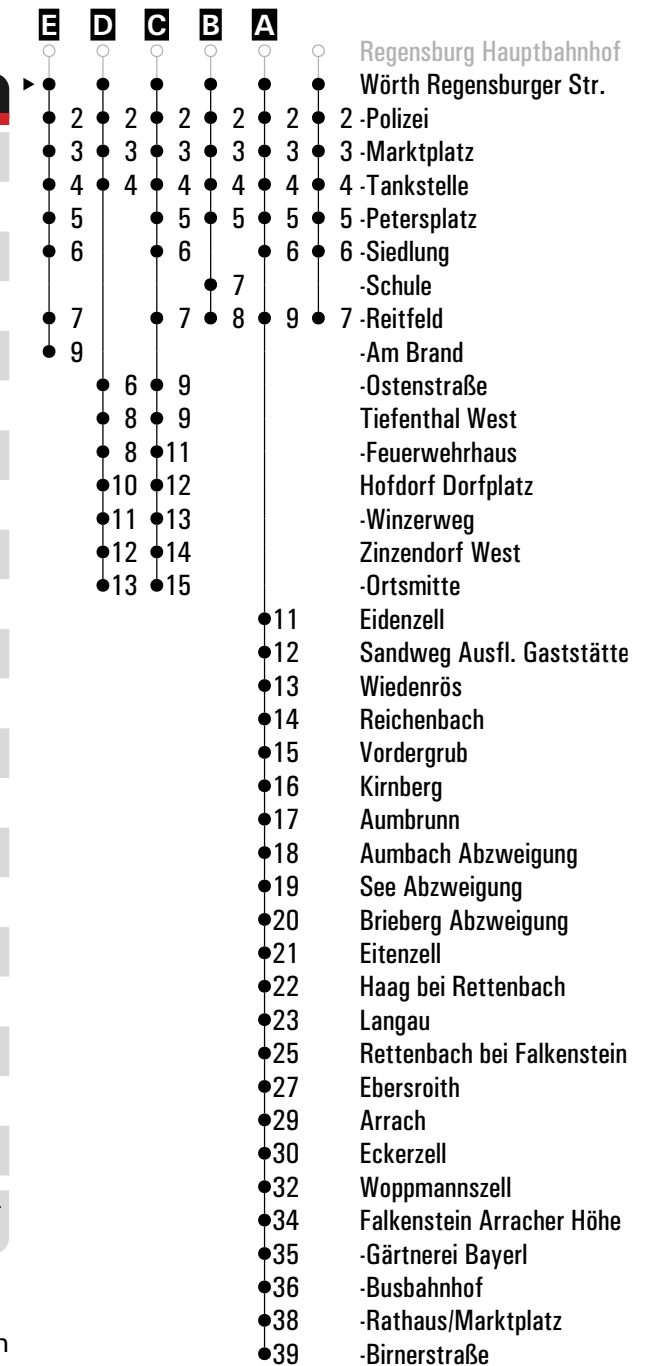

Montag - Freitag				Samstag				Sonn-/Feiertag				
06	28												
07	21^{sf}	32^B_S	41^{sf}	42^B_S					06				
08					01				06				
09	01				01				26				
10	01				01				26				
11	01				01				26				
12	01				01				26				
13	01^{sf}	01^B_S^G	33	48^S	01				26				
14	03^E				01^A_F				26				
15	01				01				26				
16	01^{sfFR}	01^B_S^G^{snF}	21	41	01				26				
17	03^A_{CH}	21	41^D		01				26				
18	21^A_{CH}				01	41			26				
19	01	21			21				26				
20	21				21				26				
21	01				01				26				
22	21				21				26				
23	21				21				26				
00	21				21				26				
01													
02	18^C_Z^{FR}				18^C_Z								

Fahrwege mit Fahrzeit in Minuten

Am 24.12. und 31.12. Verkehr wie an Samstagen falls diese Tage nicht auf einen Sonntag fallen. Gültig ab 20.07.2024
Einschränkungen hierzu entnehmen Sie bitte der Tagespresse oder unter www.rvv.de

A - E = Fahrwege
Z = RVV-Nachtschwärmer
F = bis Falkenstein Busbahnhof
G = bis Wörth Schule
CH = fährt bis Cham
s = nur an Schultagen
snF = nur an Schultagen, nicht freitags
sf = nur an schulfreien Tagen
FR = nur freitags
sfFR = nur freitags und an schulfreien Tagen