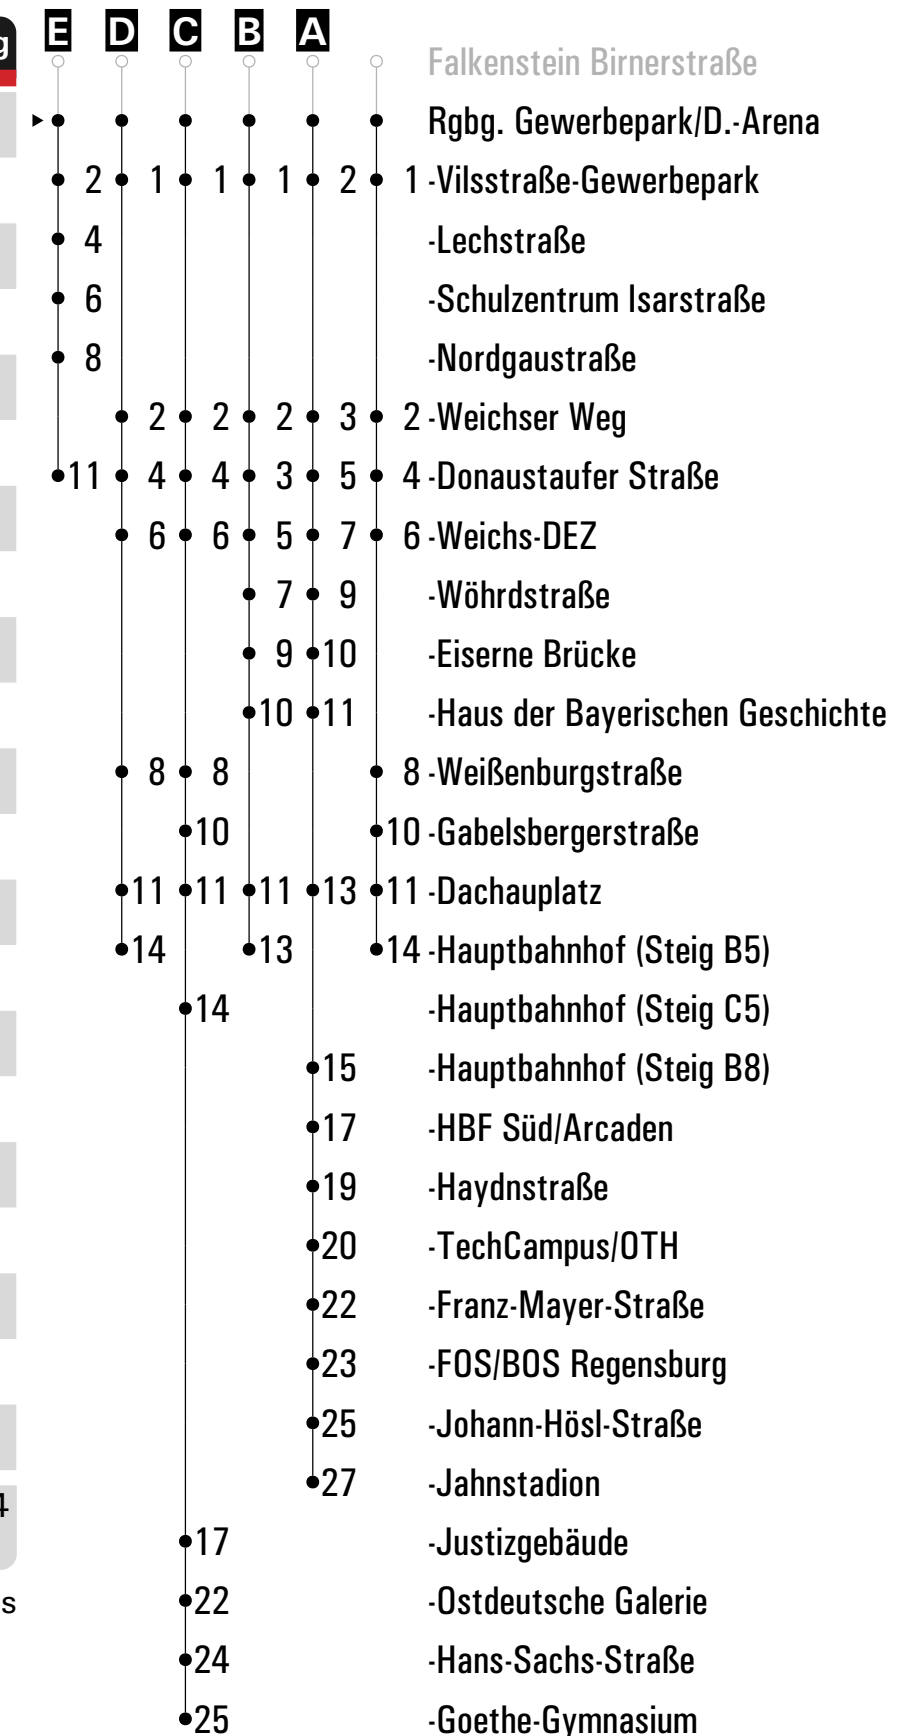

Fahrwege mit Fahrzeit in Minuten

	Montag - Freitag										Samstag			Sonn-/Feiertag					
05	20	46^B_{W(U)}	56											56					
06	06^B_{W(U)}	16	26^B_{W(U)}	36	46^A_{W(U)}	56								36					
07	06^{AP}_{W(U)}	11	15^C_S	16^S	17^C_S	18	19^{CF}_S	20^C_S	26^{AP}_{W(U)}	31^S	31^D_{Sf}	32^E_S	46^{AP}_{W(U)}	56	16	36	56	12	57^B
08	06^{AP}_{W(U)}	16	26	26^{AP}_{W(U)}	36	46^{AP}_{W(U)}	56							16	36	56	27	57^B	
09	06^{AP}_{W(U)}	16	26^{AP}_{W(U)}	36	46^{AP}_{W(U)}	56								16	36	56	27	57^B	
10	06^{AP}_{W(U)}	16	26^{AP}_{W(U)}	36	46^{AP}_{W(U)}	56								16	36	56	27	57^B	
11	16	36	56											16	36	56	27	57^B	
12	16	36	56											16	36	56	27	57^B	
13	16	36	56											16	36	56	27	57^B	
14	16	36	46^{AP}_{W(U)}	56										16	36	56	27	57^B	
15	06^{AP}_{W(U)}	16	26^{AP}_{W(U)}	36	46^{AP}_{W(U)}	56								16	36	56	27	57^B	
16	06^{AP}_{W(U)}	16	26^{AP}_{W(U)}	36	46^{AP}_{W(U)}	56								16	36	56	27	57^B	
17	06^{AP}_{W(U)}	16	26^{AP}_{W(U)}	36	46^{AP}_{W(U)}	56								16	36	56	27	57^B	
18	06^{AP}_{W(U)}	16	26^{AP}_{W(U)}	36	46^{AP}_{W(U)}	56								16	36	56	27	57^B	
19	06^{AP}_{W(U)}	16	26^{AP}_{W(U)}	36	46^{AP}_{W(U)}	56								16	36	56	27	57^B	
20	16	36	56											16	36	56	27	57^B	
21	16	36	56											16	36	56	27	57^B	
22	16	56												16	56		27	57^B	
23	26	56												26	56		27	57^B	
00	26																		
01	10^{FR}													10					

Am 24.12. und 31.12. Verkehr wie an Samstagen falls diese Tage nicht auf einen Sonntag fallen. Gültig ab 20.07.2024
Einschränkungen hierzu entnehmen Sie bitte der Tagespresse oder unter www.rvv.de

A - E = Fahrwege
F = bis Regensburg Justizgebäude
P = fährt ab der Haltestelle Weichs-DEZ als P+R Linie
W(U) = nicht in den Weihnachts- und Sommerferien
S = nur an Schultagen
Sf = nur an schulfreien Tagen
FR = nur freitags