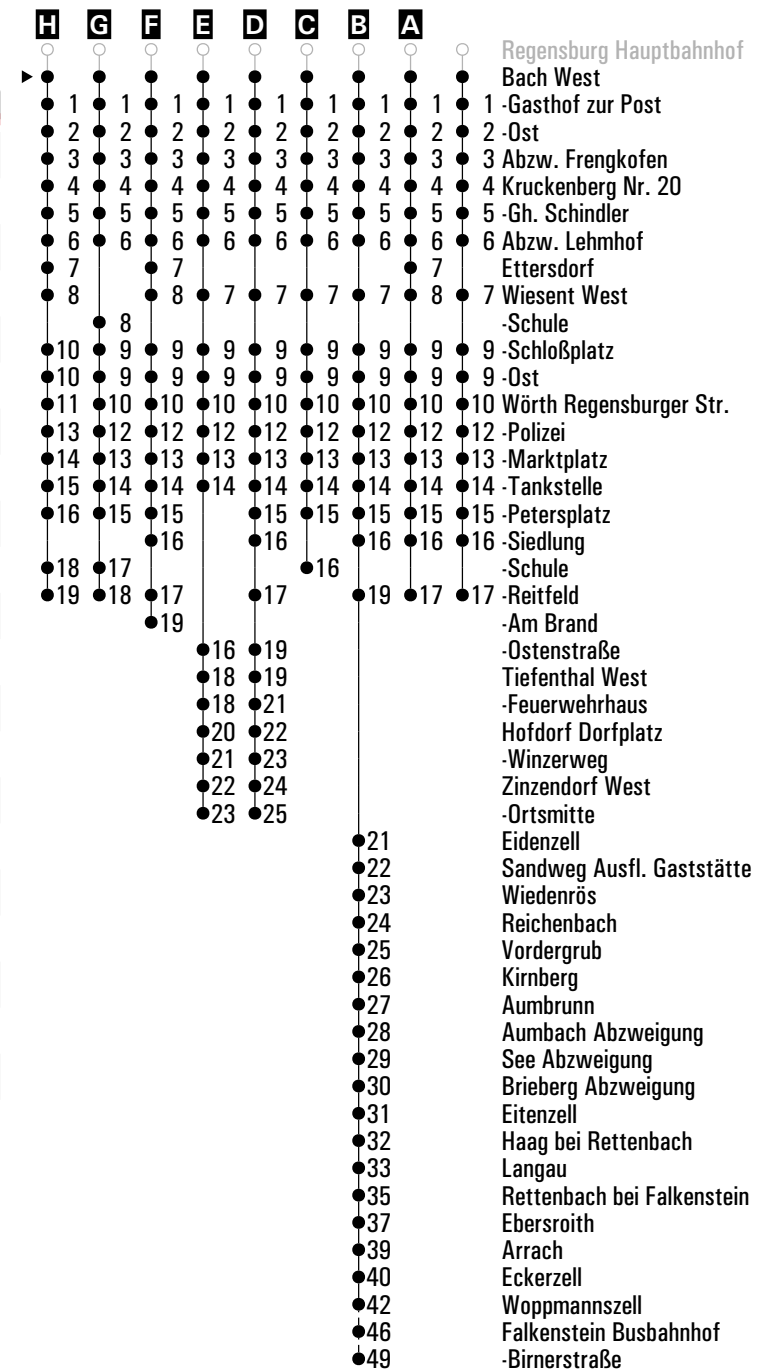

Montag - Freitag				Samstag				Sonn-/Feiertag				
06	18									56			
07	11^{sf}	22^{G_S}	31^{sf}	31^{H_S}	51					56			
08	51				51								
09	51				51					16			
10	51				51					16			
11	51				51					16			
12	51^{sf}	51^{C_S}			51					16			
13	23^A	38^{A_S}	53^F		51^{B_I}					16			
14	51				51					16			
15	51^{sfFR}	51^{C_{snF}}			51					16			
16	11	31	53^{B_{CH}}		51					16			
17	11^A	31^E			51					16			
18	11^{B_{CH}}	51			31					16			
19	11^A				11					16			
20	11	51			11	51				16			
21										16			
22	11				11					16			
23	11				11					16			
00	11				11					16			
01													
02	08^{D_Z}				08^{D_Z}								

Am 24.12. und 31.12. Verkehr wie an Samstagen falls diese Tage nicht auf einen Sonntag fallen. Gültig ab 20.07.2024
Einschränkungen hierzu entnehmen Sie bitte der Tagespresse oder unter www.rvv.de

A - H = Fahrwege

Z = RVV-Nachtschwärmer

I = bis Falkenstein Busbahnhof

CH = fährt bis Cham

S = nur an Schultagen

snF = nur an Schultagen, nicht freitags

sf = nur an schulfreien Tagen

FR = nur freitags

sfFR = nur freitags und an schulfreien Tagen

Fahrwege mit Fahrzeit in Minuten