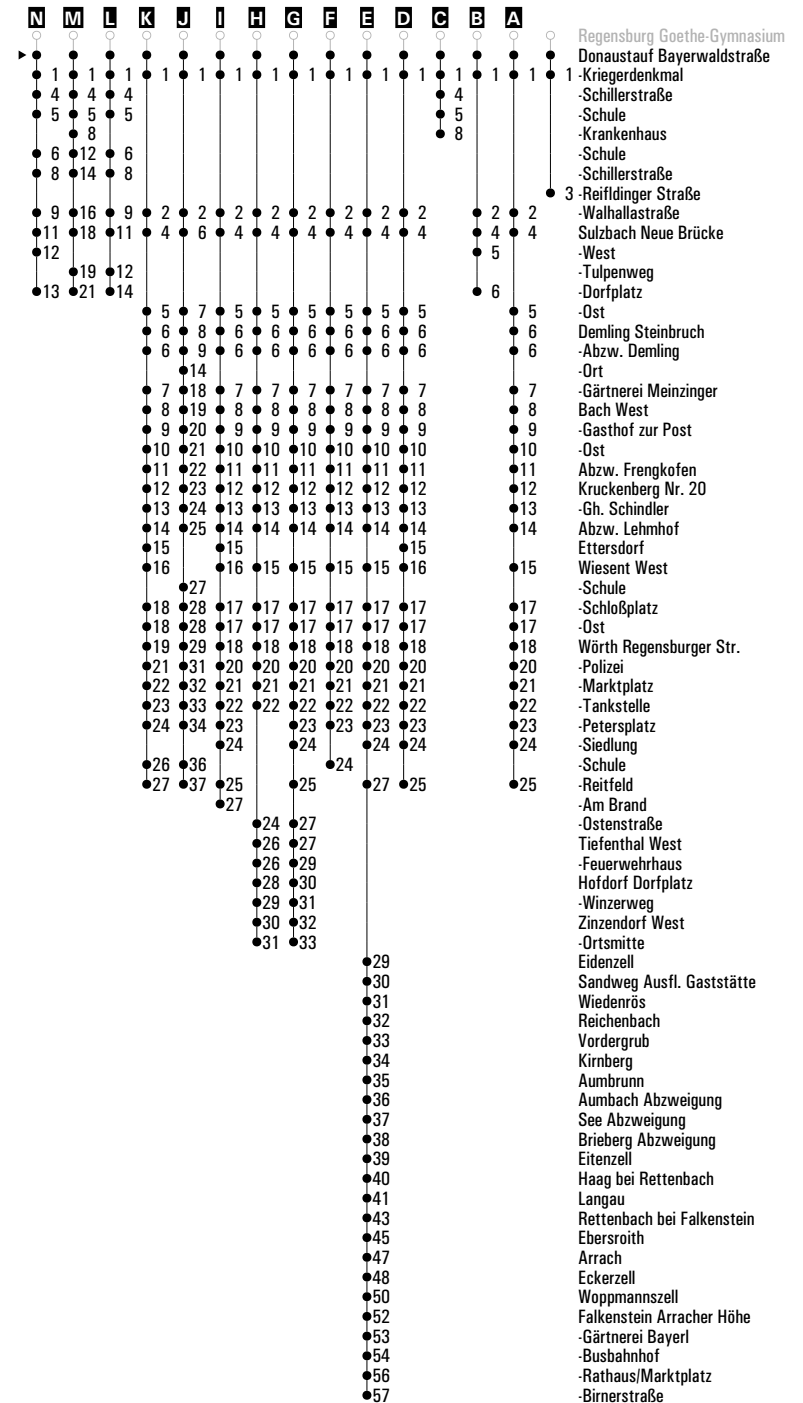

RVV 5 ^H Donaustauf Bayerwaldstraße Wörth Reitfeld

	Montag - Freitag							Samstag			Sonn-/Feiertag	
06	00	10^A	43^C					43			48^A	
07	03^{A_{Sf}}	03^{J_S}	23^{A_{Sf}}	23^{K_S}	43^C			23	43^A		48^A	
08	03	23	43^A					03	23^B	43^A	38	
09	03^B	23^C	43^A					03	23^B	43^A	08^A	38
10	03	23	43^A					03	23^B	43^A	08^A	38
11	03	23^{L_S}	23^{Sf}	43^A				03	23^B	43^A	08^A	38
12	03	23^M	42^{A_O}	43^{A_{Sf}}	43^{F_S}			03^B	23	43^A	08^A	38
13	03^C	15^D	23^S	25^N	30^{D_S}	37^{B_S}	45^I	03^B	23	43^{E_P}	08^A	38
14	03	23^B	43^A					03	23^B	43^A	08^A	38
15	03^B	23	43^{A_{SfFR}}	43^{F_{snF}}				03^B	23^B	43^A	08^A	38
16	01^B	03^A	21^{A_O}	23^A	33	45^{E_{CH}}		03	23^B	43^A	08^A	38
17	01^C	03^D	23^H	43				03	23^B	43^A	08^A	38
18	03^{E_{CH}}	23^B	43^A					03^B	23^A	43	08^A	38
19	03^D	23^B	41					03^A	23	43	08^A	38
20	03^A	23	43^A					03^A	23	43^A	08^A	38
21	03	33						03	33		08^A	38
22	03^A	33						03^A	33		08^A	38
23	03^A	33						03^A	33		08^A	38
00	03^A							03^A			08^A	
01												
02	00^{G_Z}							00^{G_Z}				

Am 24.12. und 31.12. Verkehr wie an Samstagen falls diese Tage nicht auf einen Sonntag fallen. Einschränkungen hierzu entnehmen Sie bitte der Tagespresse oder unter www.rvv.de Gültig ab 20.07.2024

- **A - N** = Fahrwege
- **Z** = RVV-Nachtschwärmer
- **O** = bis Donaustauf Walhallastraße
- **P** = bis Falkenstein Busbahnhof
- **CH** = fährt bis Cham
- **s** = nur an Schultagen
- **snF** = nur an Schultagen, nicht freitags
- **sf** = nur an schulfreien Tagen
- **FR** = nur freitags
- **sfFR** = nur freitags und an schulfreien Tagen

Fahrwege mit Fahrzeit in Minuten