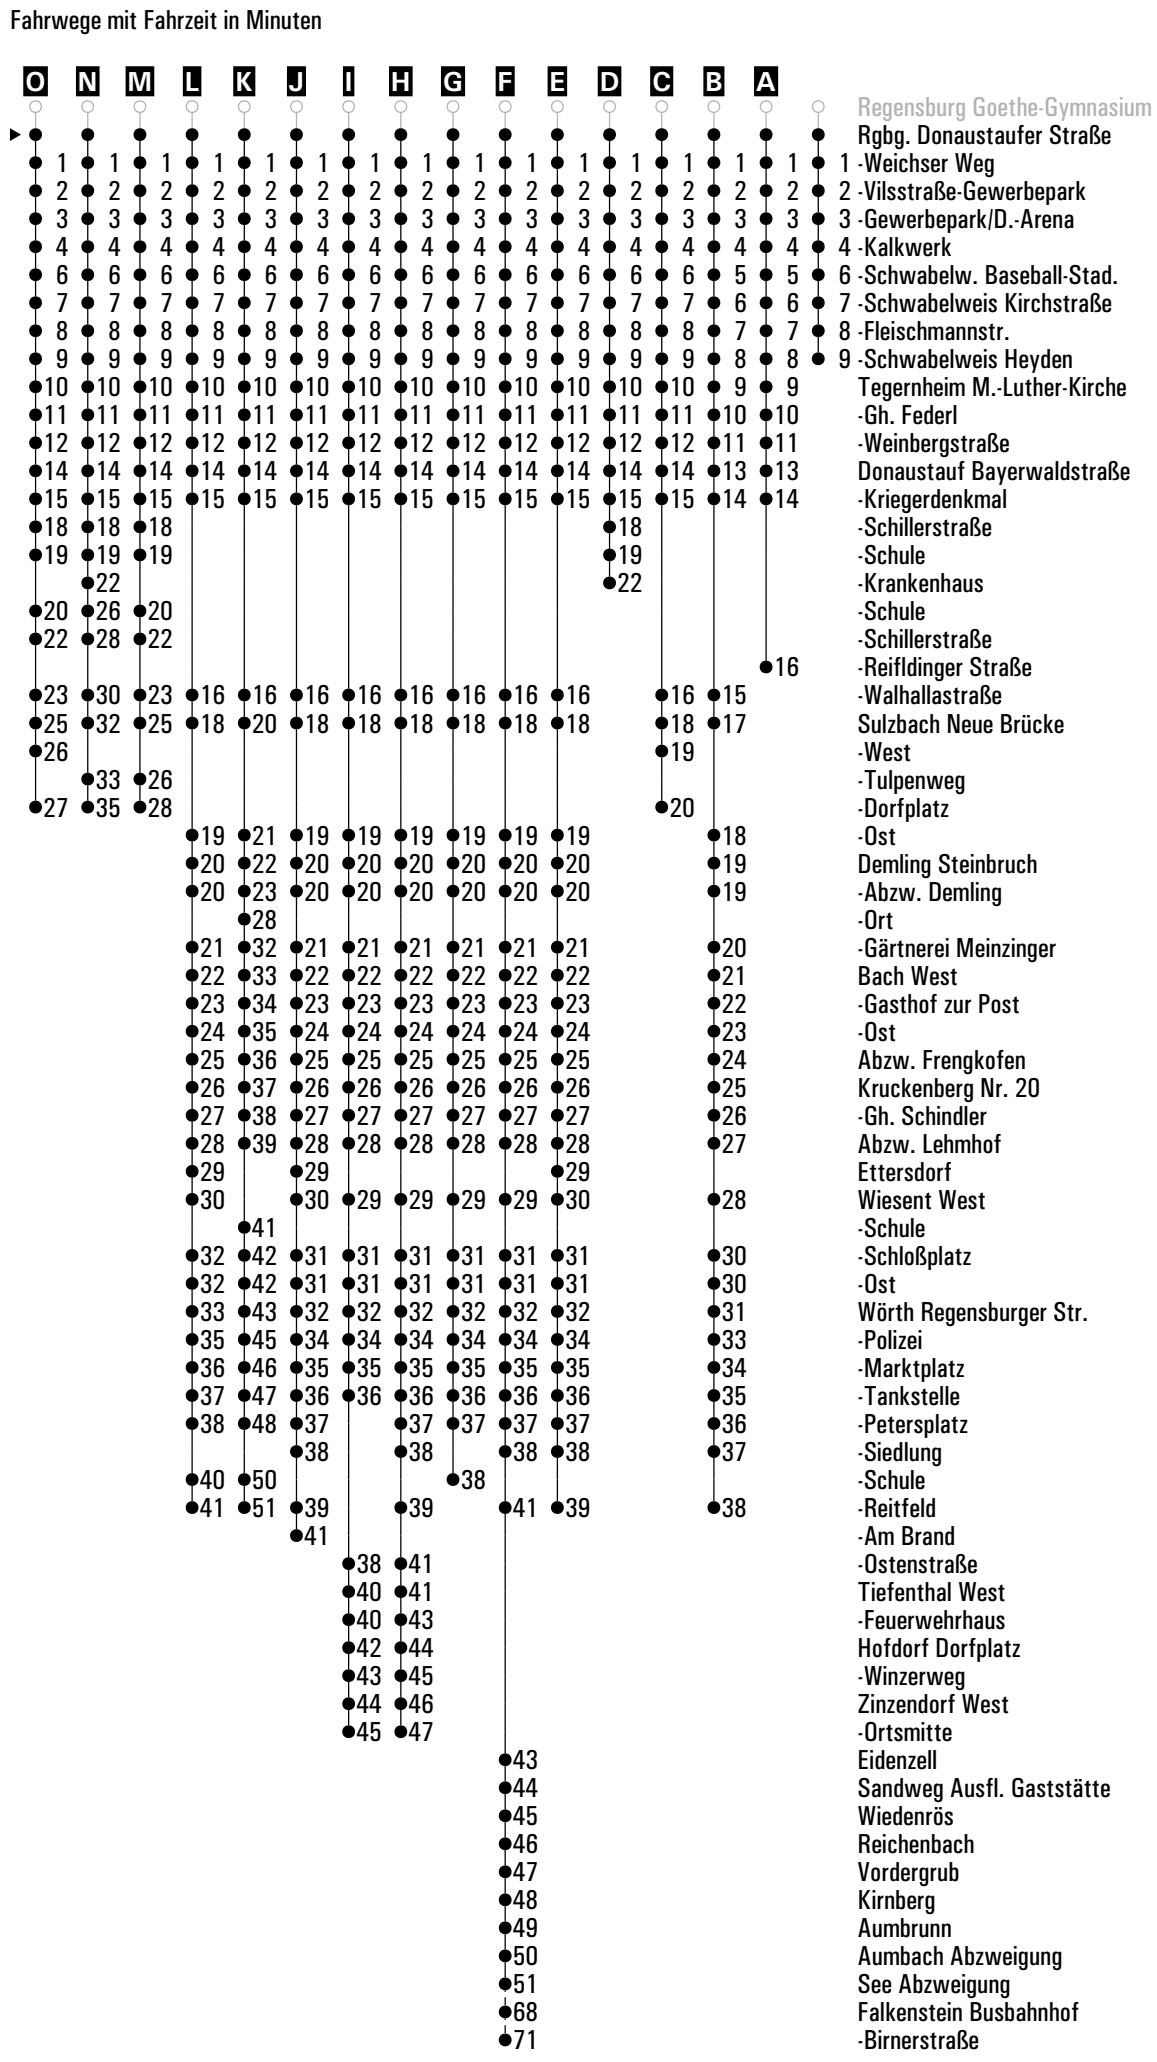

Am 24.12. und 31.12. Verkehr wie an Samstagen falls diese Tage nicht auf einen Sonntag fallen. Einschränkungen hierzu entnehmen Sie bitte der Tagespresse oder unter www.rvv.de Gültig ab 20.07.2024

- **A - O** = Fahrwege
- **Z** = RVV-Nachtschwärmer
- **P** = bis Donaustauf Walhallastraße
- **Q** = bis Falkenstein Busbahnhof
- **R** = bis Rgbg. Gewerbepark/D.-Arena
- **S** = bis Tegernheim Weinbergstr.
- **CH** = fährt bis Cham
- **W(!)** = nicht in den Weihnachts- und Sommerferien
- **s** = nur an Schultagen
- **snF** = nur an Schultagen, nicht freitags
- **sf** = nur an schulfreien Tagen
- **FR** = nur freitags
- **sfFR** = nur freitags und an schulfreien Tagen