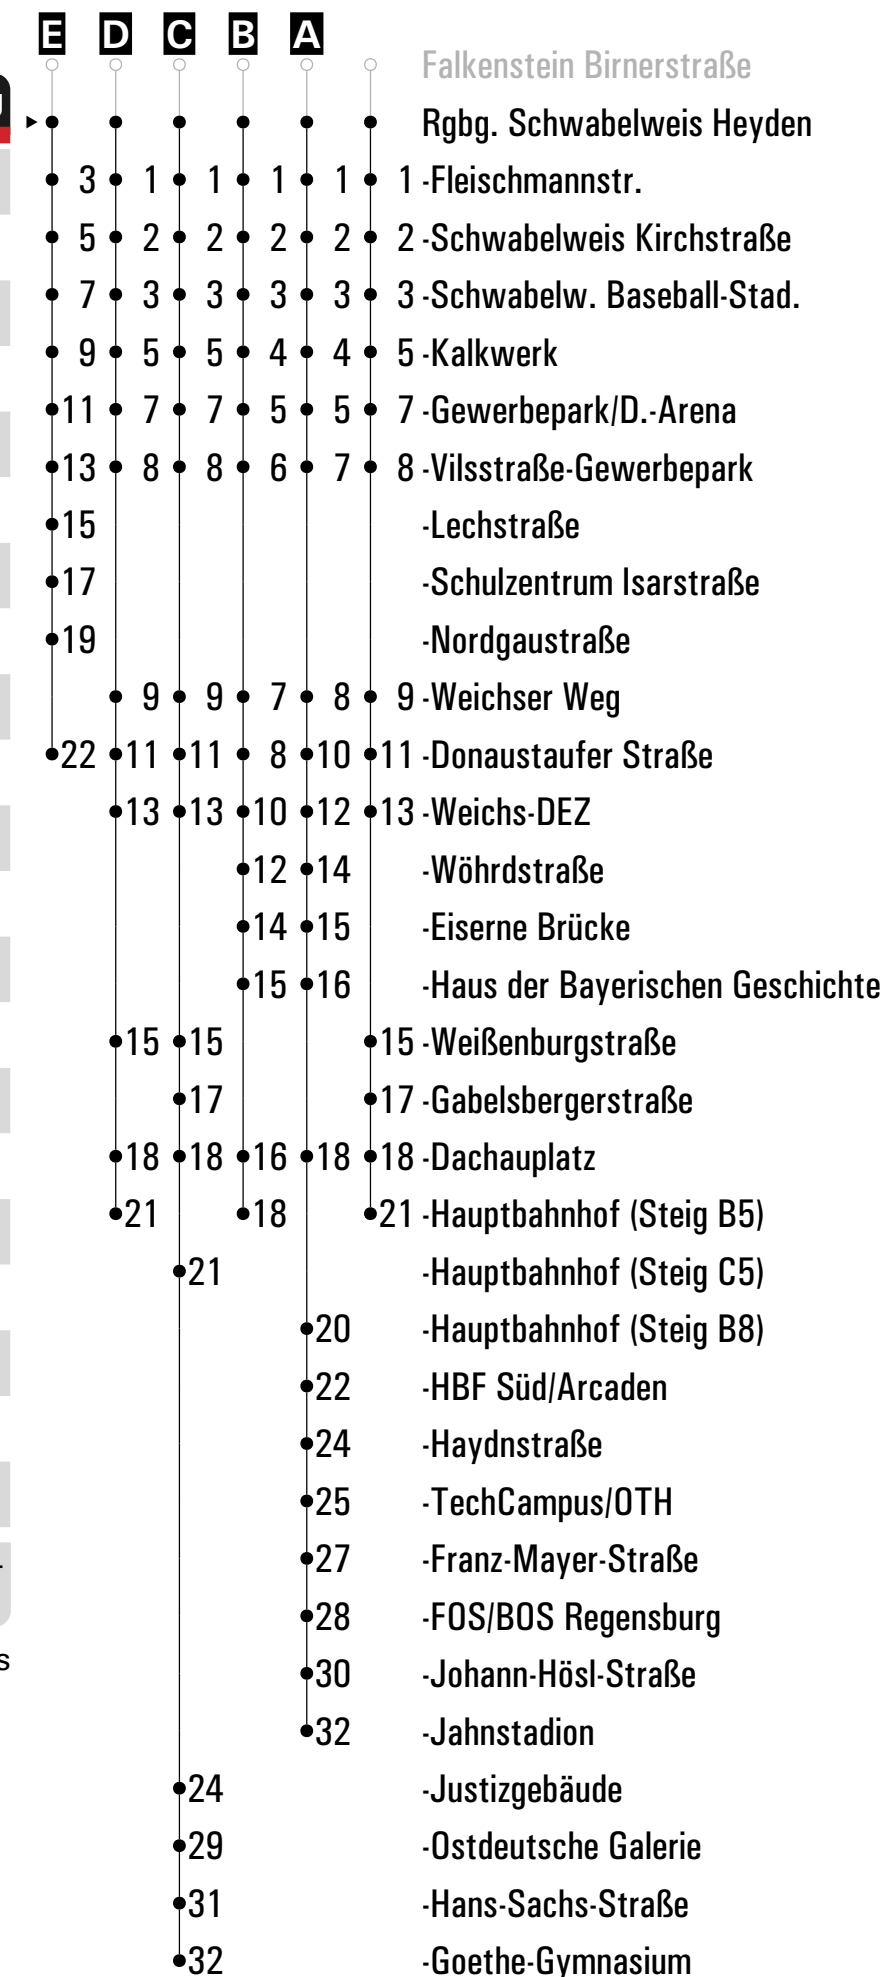

Fahrwege mit Fahrzeit in Minuten

Montag - Freitag														Samstag			Sonn-/Feiertag		
05	15	41^B_{W(!)}	51												51				
06	01^B_{W(!)}	11	21^B_{W(!)}	31	41^A_{W(!)}	51									31				
07	01^{AP}_{W(!)}	04	08^C_S	09^S	10^C_S	11	12^{CF}_S	13^C_S	21^{AP}_{W(!)}	21^E_S	24^S	24^D_{Sf}	41^{AP}_{W(!)}	51	11	31	51	07	52^B
08	01^{AP}_{W(!)}	11	21	21^{AP}_{W(!)}	31	41^{AP}_{W(!)}	51								11	31	51	22	52^B
09	01^{AP}_{W(!)}	11	21^{AP}_{W(!)}	31	41^{AP}_{W(!)}	51									11	31	51	22	52^B
10	01^{AP}_{W(!)}	11	21^{AP}_{W(!)}	31	41^{AP}_{W(!)}	51									11	31	51	22	52^B
11	11	31	51												11	31	51	22	52^B
12	11	31	51												11	31	51	22	52^B
13	11	31	51												11	31	51	22	52^B
14	11	31	41^{AP}_{W(!)}	51											11	31	51	22	52^B
15	01^{AP}_{W(!)}	11	21^{AP}_{W(!)}	31	41^{AP}_{W(!)}	51									11	31	51	22	52^B
16	01^{AP}_{W(!)}	11	21^{AP}_{W(!)}	31	41^{AP}_{W(!)}	51									11	31	51	22	52^B
17	01^{AP}_{W(!)}	11	21^{AP}_{W(!)}	31	41^{AP}_{W(!)}	51									11	31	51	22	52^B
18	01^{AP}_{W(!)}	11	21^{AP}_{W(!)}	31	41^{AP}_{W(!)}	51									11	31	51	22	52^B
19	01^{AP}_{W(!)}	11	21^{AP}_{W(!)}	31	41^{AP}_{W(!)}	51									11	31	51	22	52^B
20	11	31	51												11	31	51	22	52^B
21	11	31	51												11	31	51	22	52^B
22	11	51													11	51		22	52^B
23	21	51													21	51		22	52^B
00	21																		
01	05^{FR}														05				

Am 24.12. und 31.12. Verkehr wie an Samstagen falls diese Tage nicht auf einen Sonntag fallen. Gültig ab 20.07.2024
Einschränkungen hierzu entnehmen Sie bitte der Tagespresse oder unter www.rvv.de

A - E = Fahrwege **P** = fährt ab der Haltestelle Weichs-DEZ als P+R Linie **s** = nur an Schultagen **FR** = nur freitags
F = bis Regensburg Justizgebäude **W(!)** = nicht in den Weihnachts- und Sommerferien **sf** = nur an schulfreien Tagen