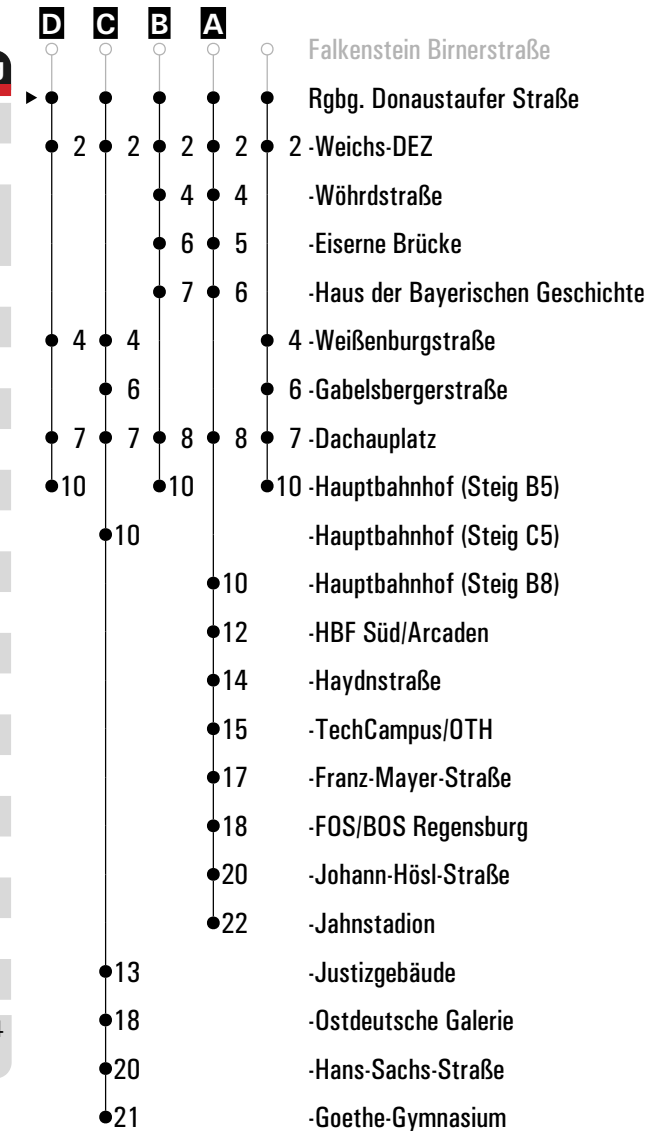

Montag - Freitag										Samstag			Sonn-/Feiertag		
05	25	51^B														
06	01	11^B	21	31^B	41	51^A					01	41				
07	01	11^A	15	19^C	20^S	21^C	22	23^C	24^C	31^A	35^S	21	41	15		
	35^D	51^A														
08	01	11^A	21	31	31^A	41	51^A					01	21	41	00^B	30
09	01	11^A	21	31^A	41	51^A						01	21	41	00^B	30
10	01	11^A	21	31^A	41	51^A						01	21	41	00^B	30
11	01	21	41									01	21	41	00^B	30
12	01	21	41									01	21	41	00^B	30
13	01	21	41									01	21	41	00^B	30
14	01	21	41	51^A								01	21	41	00^B	30
15	01	11^A	21	31^A	41	51^A						01	21	41	00^B	30
16	01	11^A	21	31^A	41	51^A						01	21	41	00^B	30
17	01	11^A	21	31^A	41	51^A						01	21	41	00^B	30
18	01	11^A	21	31^A	41	51^A						01	21	41	00^B	30
19	01	11^A	21	31^A	41	51^A						01	21	41	00^B	30
20	01	21	41									01	21	41	00^B	30
21	01	21	41									01	21	41	00^B	30
22	01	21										01	21		00^B	30
23	01	31										01	31		00^B	30
00	01	31										01			00^B	
01	15^{FR}											15				

Fahrwege mit Fahrzeit in Minuten

Am 24.12. und 31.12. Verkehr wie an Samstagen falls diese Tage nicht auf einen Sonntag fallen.
Einschränkungen hierzu entnehmen Sie bitte der Tagespresse oder unter www.rvv.de

Gültig ab 20.07.2024

- **A - D** = Fahrwege
- **X** = Umstieg auf Zug 07:09 Uhr in Richtung Parsberg und 07:10 Uhr in Richtung Regensburg
- **E** = bis Regensburg Justizgebäude
- **P** = fährt ab der Haltestelle Weichs-DEZ als P+R Linie
- **W(!)** = nicht in den Weihnachts- und Sommerferien
- **s** = nur an Schultagen
- **sf** = nur an schulfreien Tagen
- **FR** = nur freitags