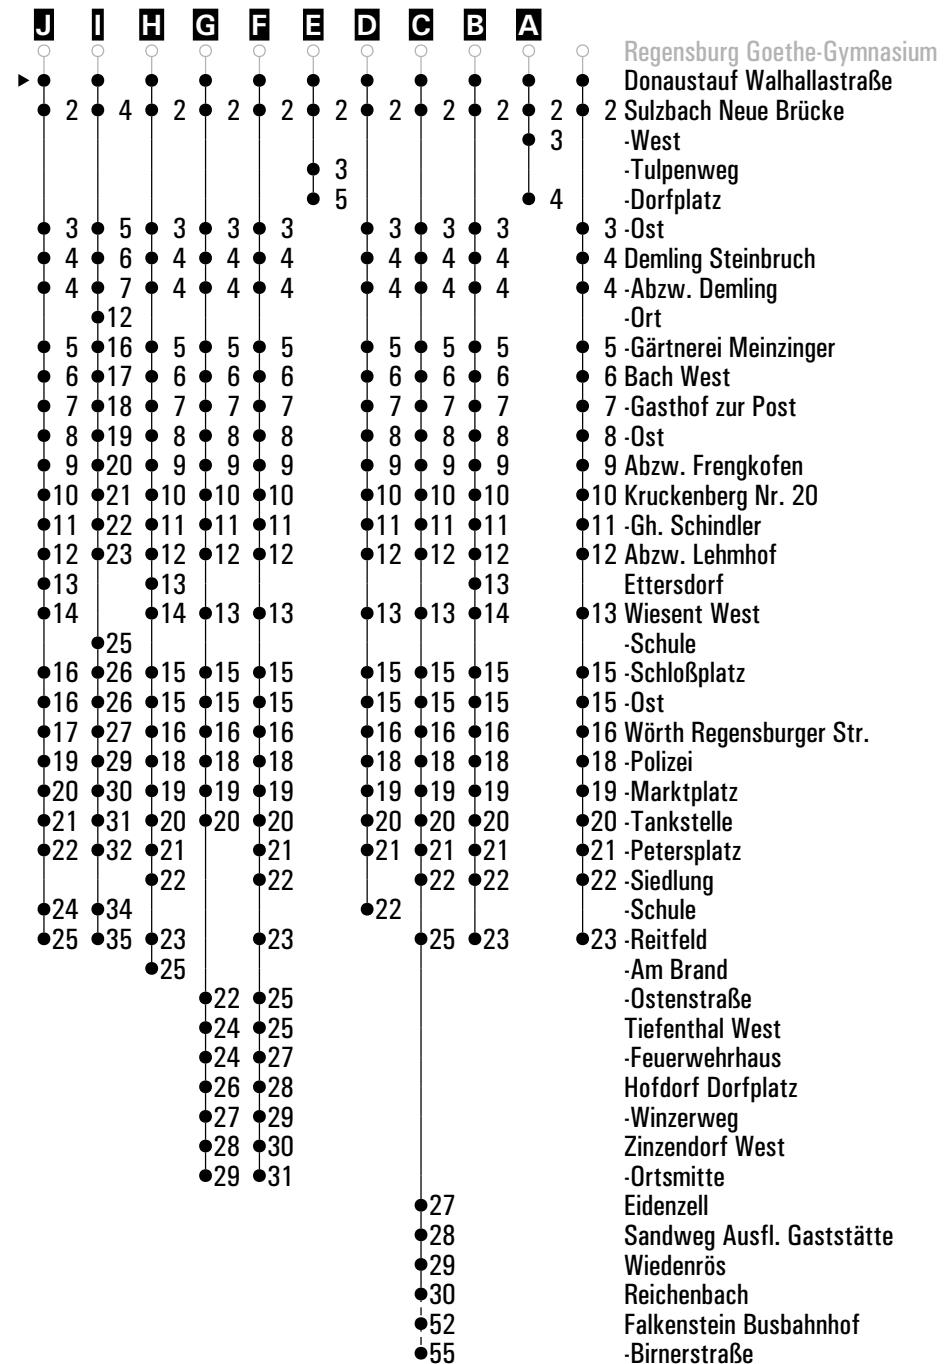

Montag - Freitag				Samstag	Sonn-/Feiertag		
06	12					50		
07	05^{sf}	05^{I_s}	25^{sf}	25^{J_s}	45	50		
08	45				25^A	45		
09	05^A	45			25^A	10		
10	45				25^A	10		
11	32^{E_s}	45			25^A	10		
12	39^{E_s}	45^{sf}	45^{D_s}		05^A	10		
13	17^B	32^{B_s}	34^A	39^{A_s}	47^H	05^A	45^{C_K}	10
14	25^A	45			25^A	45	10	
15	05^A	45^{sfFR}	45^{D_{snF}}		05^A	25^A	45	10
16	03^A	05	25	47^{C_{CH}}	25^A	45	10	
17	05^B	25^G			25^A	45	10	
18	05^{C_{CH}}	25^A	45		05^A	25	10	
19	05^B	25^A			05		10	
20	05	45			05	45	10	
21							10	
22	05				05		10	
23	05				05		10	
00	05				05		10	
01								
02	02^{FR_Z}				02^{E_Z}			

Am 24.12. und 31.12. Verkehr wie an Samstagen falls diese Tage nicht auf einen Sonntag fallen. Einschränkungen hierzu entnehmen Sie bitte der Tagespresse oder unter www.rvv.de Gültig ab 20.07.2024

- **A - J** = Fahrwege
- **Z** = RVV-Nachtschwärmer
- **K** = bis Falkenstein Busbahnhof
- **CH** = fährt bis Cham
- **s** = nur an Schultagen
- **snF** = nur an Schultagen, nicht freitags
- **sf** = nur an schulfreien Tagen
- **FR** = nur freitags
- **sfFR** = nur freitags und an schulfreien Tagen

Fahrwege mit Fahrzeit in Minuten