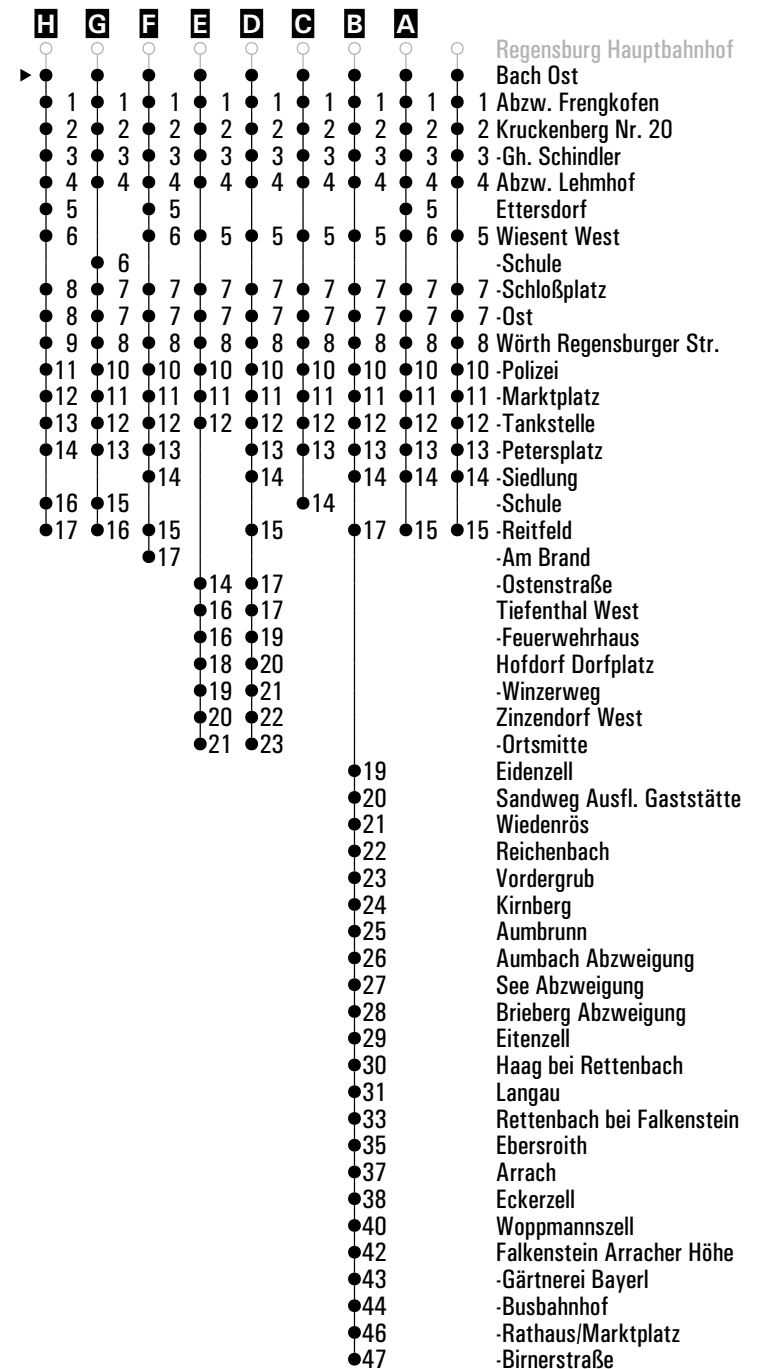

Montag - Freitag				Samstag	Sonn-/Feiertag
06	20					58
07	13^{sf}	24^{G_S}	33^{sf}	33^{H_S}	53	58
08	53				53	
09	53				53	18
10	53				53	18
11	53				53	18
12	53^{sf}	53^{C_SA_S}			53	18
13	25^A	40^{A_S}	55^F		53^I	18
14	53				53	18
15	53^{sfFR}	53^{C_{snF}}			53	18
16	13	33	55^{B_{CH}}		53	18
17	13^A	33^E			53	18
18	13^{B_{CH}}	53			33	18
19	13^A				13	18
20	13	53			13	53
21						18
22	13				13	18
23	13				13	18
00	13				13	18
01						
02	10^{D_ZFR}				10^{D_Z}	

Am 24.12. und 31.12. Verkehr wie an Samstagen falls diese Tage nicht auf einen Sonntag fallen. Gültig ab 20.07.2024
Einschränkungen hierzu entnehmen Sie bitte der Tagespresse oder unter www.rvv.de

A - H = Fahrwege

Z = RVV-Nachtschwärmer

I = bis Falkenstein Busbahnhof

CH = fährt bis Cham

S = nur an Schultagen

snF = nur an Schultagen, nicht freitags

sf = nur an schulfreien Tagen

FR = nur freitags

sfFR = nur freitags und an schulfreien Tagen

Fahrwege mit Fahrzeit in Minuten