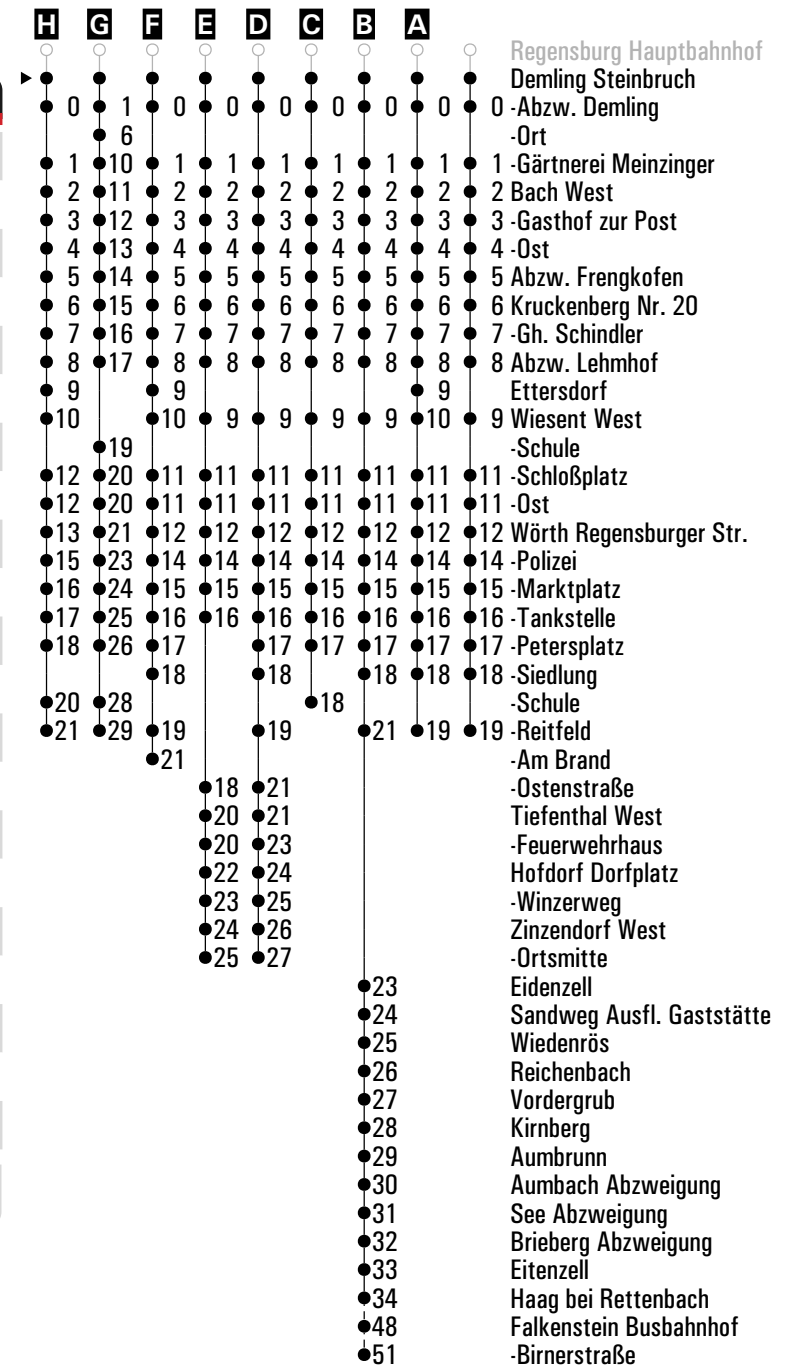

Montag - Freitag				Samstag	Sonn-/Feiertag
06	16					54
07	09^{sf}	11^G_S	29^{sf}	29^H_S	49	54
08	49				49	
09	49				49	14
10	49				49	14
11	49				49	14
12	49^{sf}	49^C_S			49	14
13	21^A	36^A_S	51^E		49^B_I	14
14	49				49	14
15	49^{sfFR}	49^C_{snF}			49	14
16	09	29	51^B_{CH}		49	14
17	09^A	29^E			49	14
18	09^B_{CH}	49			29	14
19	09^A				09	14
20	09	49		49	09	14
21						14
22	09				09	14
23	09				09	14
00	09				09	14
01						
02	06^D_Z				06^D_Z	

Am 24.12. und 31.12. Verkehr wie an Samstagen falls diese Tage nicht auf einen Sonntag fallen. Gültig ab 20.07.2024
Einschränkungen hierzu entnehmen Sie bitte der Tagespresse oder unter www.rvv.de

- **A - H** = Fahrwege
- **Z** = RVV-Nachtschwärmer
- **I** = bis Falkenstein Busbahnhof
- **CH** = fährt bis Cham
- **S** = nur an Schultagen
- **snF** = nur an Schultagen, nicht freitags
- **sf** = nur an schulfreien Tagen
- **FR** = nur freitags
- **sfFR** = nur freitags und an schulfreien Tagen

Fahrwege mit Fahrzeit in Minuten