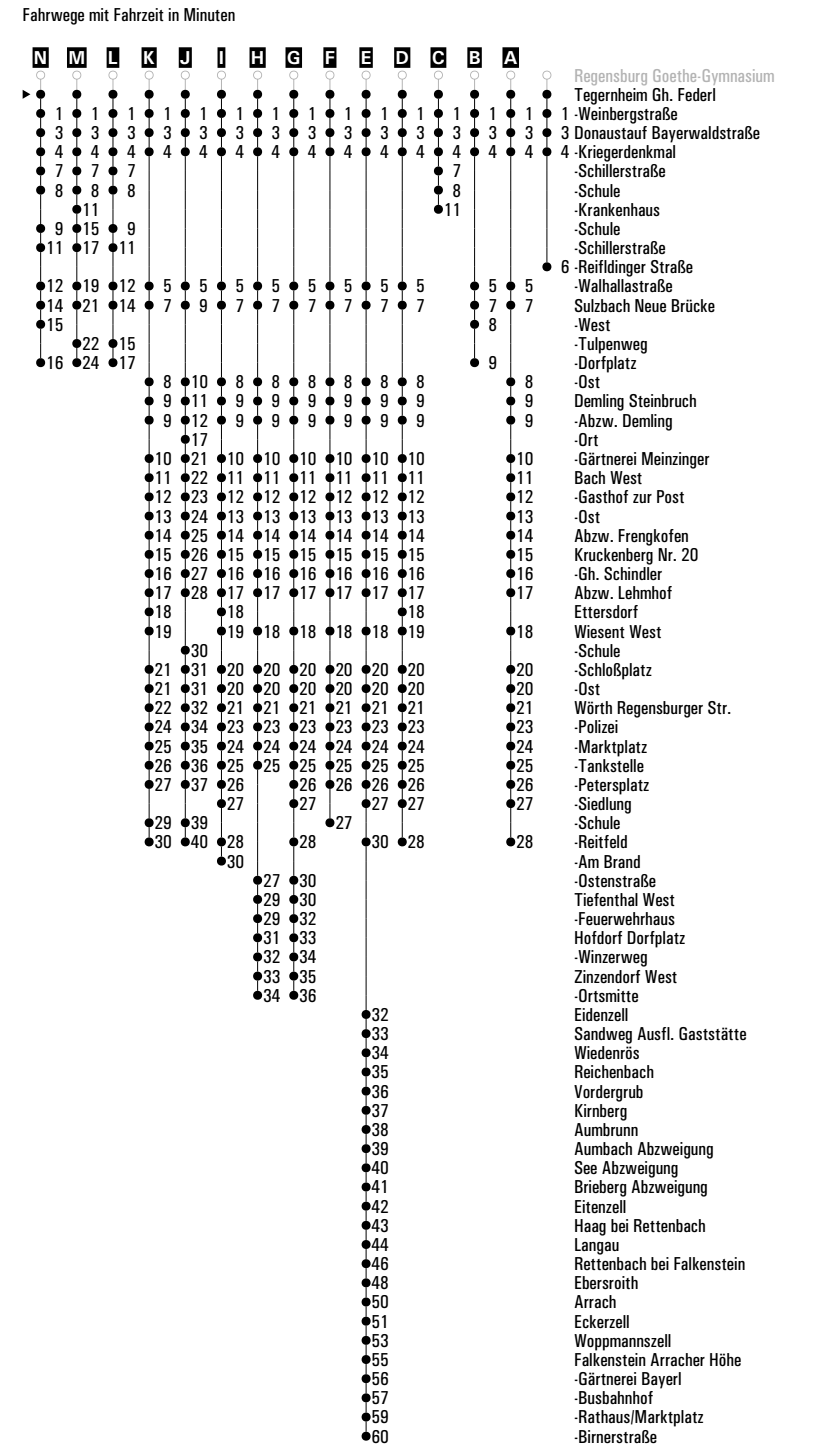

Montag - Freitag						Samstag			Sonn-/Feiertag		
05	57											
06	07^A	40^C					40			45^A		
07	00^{A/sf}	00^{J/s}	20^{A/sf}	20^{K/s}	40^C	52^{Q/s}	20	40^A		45^A		
08	00	20	40^A				00	20^B	40^A	35		
09	00^B	20^C	40^A				00	20^B	40^A	05^A	35	
10	00	20	40^A				00	20^B	40^A	05^A	35	
11	00	20^{L/s}	20^{sf}	40^A			00	20^B	40^A	05^A	35	
12	00	20^M	39^{A/O}	40^{A/sf}	40^{F/s}		00^B	20	40^A	05^A	35	
13	00^C	12^D	20^s	22^N	27^{D/s}	34^{B/s}	42^I	00^B	20	40^{E/P}	05^A	35
14	00	20^B	40^A				00	20^B	40^A	05^A	35	
15	00^B	20	38^{O/s}	40^{A/sfFR}	40^{F/snF}	58^B	00^B	20^B	40^A	05^A	35	
16	00^A	18^{A/O}	20^A	30	42^{E/CH}	58^C	00	20^B	40^A	05^A	35	
17	00^D	20^H	40	58^{Q/s}			00	20^B	40^A	05^A	35	
18	00^{E/CH}	20^B	40^A				00^B	20^A	40	05^A	35	
19	00^D	20^B	38				00^A	20	40	05^A	35	
20	00^A	20	40^A				00^A	20	40^A	05^A	35	
21	00	30					00	30		05^A	35	
22	00^A	30					00^A	30		05^A	35	
23	00^A	30					00^A	30		05^A	35	
00	00^A						00^A			05^A		
01	57^{G/FR}						57^{G/Z}					

Am 24.12. und 31.12. Verkehr wie an Samstagen falls diese Tage nicht auf einen Sonntag fallen. Einschränkungen hierzu entnehmen Sie bitte der Tagespresse oder unter www.rvv.de Gültig ab 20.07.2024

- **A - N** = Fahrwege
- **Z** = RVV-Nachtschwärmer
- **O** = bis Donaustauf Walhallastraße
- **P** = bis Falkenstein Busbahnhof
- **Q** = bis Tegernheim Weinbergstr.
- **CH** = fährt bis Cham
- **s** = nur an Schultagen
- **snF** = nur an Schultagen, nicht freitags
- **sf** = nur an schulfreien Tagen
- **FR** = nur freitags
- **sfFR** = nur freitags und an schulfreien Tagen