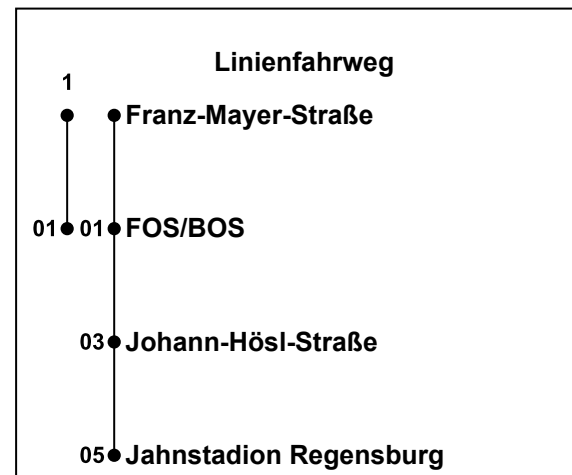

Uhr	Montag - Freitag	Samstag	Sonn-/Feiertag	Mo - Fr (Weihn.-/Sommerferien)
05				
06				
07	08 28 42_s 46¹_s 48			28 48
08	08 28 48			08 28 48
09	08 28 48			08 28 48
10	08 28 48	28 48		08 28 48
11	08 28 48	08 28 48		08 28 48
12	08 28 48	08 28 48		08 28 48
13	08 28 48	08 28 48		08 28 48
14	08 28 48	08 28 48		08 28 48
15	08 28 48	08 28 48		08 28 48
16	08 28 48	08 28 48		08 28 48
17	08 28 48	08 28 48		08 28 48
18	08 28 48	08		08 28 48
19	08 28 48			08 28 48
20	08			08
21				
22				
23				
00				

Erklärung Fußnoten:

1 = fährt Weg 1
s = nur an Schultagen

Am 24.12. und 31.12 Verkehr nach Samstagsfahrplan
Während Sommer- und Weihnachtsferien bitte Fahrplanänderung beachten