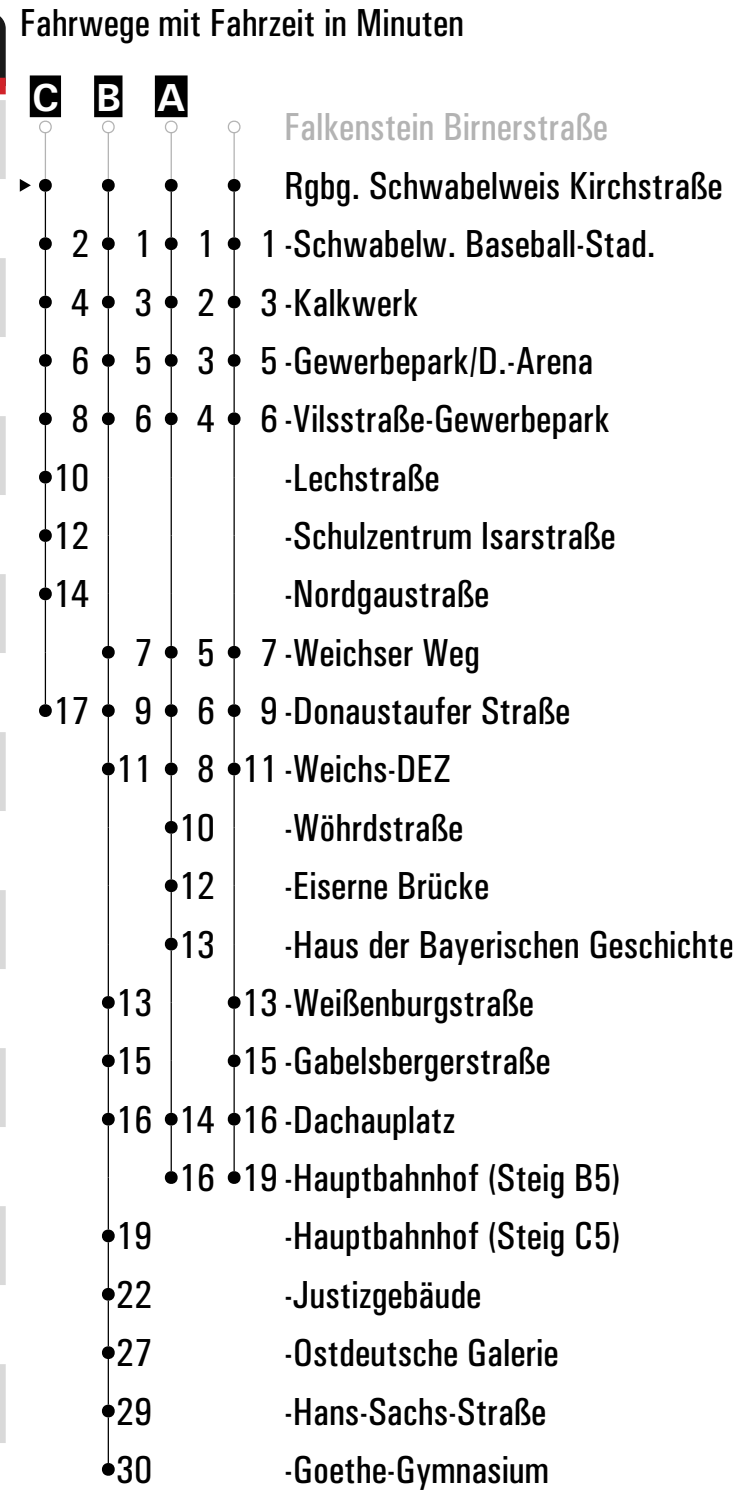

RVV **5** ^H Rgbg. Schwabelweis Kirchstraße
▶ Regensburg Hauptbahnhof

	Montag - Freitag										Samstag			Sonn-/Feiertag		
05	17	53									53					
06	13	33	52								33					
07	06	10^B_S	11^S	12^B_S	13	14^B_S^D	15^B_S	26^C_S	26	53	58^S	13	33	53	09	54^A
08	13	23	33	53								13	33	53	24	54^A
09	13	33	53									13	33	53	24	54^A
10	13	33	53									13	33	53	24	54^A
11	13	33	53									13	33	53	24	54^A
12	13	33	53									13	33	53	24	54^A
13	13	33	53									13	33	53	24	54^A
14	13	33	53									13	33	53	24	54^A
15	13	33	53									13	33	53	24	54^A
16	13	33	53									13	33	53	24	54^A
17	13	33	53									13	33	53	24	54^A
18	13	33	53									13	33	53	24	54^A
19	13	33	53									13	33	53	24	54^A
20	13	33	53									13	33	53	24	54^A
21	13	33	53									13	33	53	24	54^A
22	13	53										13	53		24	54^A
23	23	53										23	53		24	54^A
00	23															
01	07^{FR}											07				

Am 24.12. und 31.12. Verkehr wie an Samstagen falls diese Tage nicht auf einen Sonntag fallen. Einschränkungen hierzu Gültig ab 15.12.2024 entnehmen Sie bitte der Tagespresse oder unter www.rvv.de

A-C = Fahrwege   **D** = bis Regensburg Justizgebäude   **s** = nur an Schultagen   **FR** = nur freitags