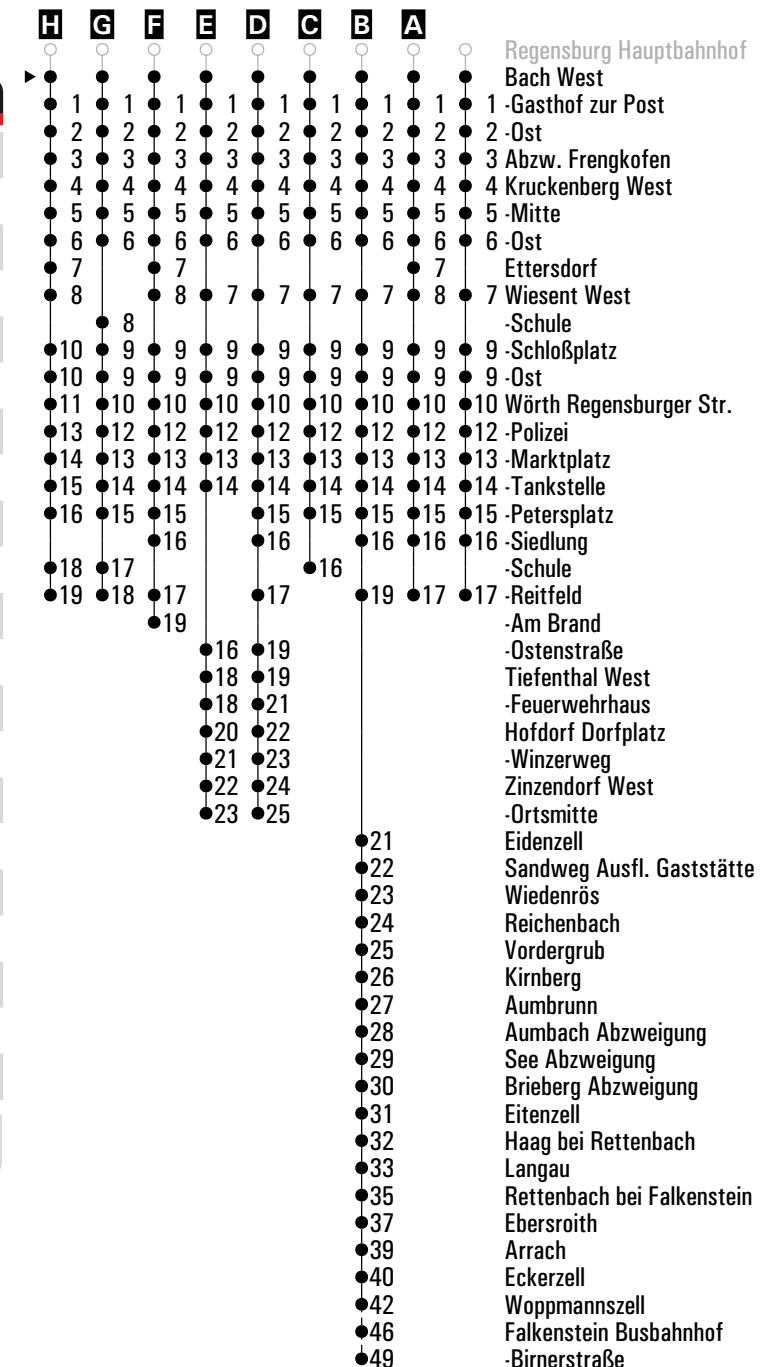

Montag - Freitag				Samstag				Sonn-/Feiertag				
06	18								56				
07	11^{sf}	22^{G_S}	31^{sf}	31^{H_S}	51				56				
08	51				51								
09	51				51				16				
10	51				51				16				
11	51				51				16				
12	51^{sf}	51^{C_S}			51				16				
13	23^A	38^{A_S}	53^F		51^{B_I}				16				
14	51				51				16				
15	51^{sfFR}	51^{C_{snF}}			51				16				
16	11	31	53^{B_{CH}}		51				16				
17	11^A	31^E			51				16				
18	11^{B_{CH}}	51			31				16				
19	11^A				11				16				
20	11	51			11	51			16				
21									16				
22	11				11				16				
23	11				11				16				
00	11				11				16				
01													
02	08^{D_Z}				08^{D_Z}								

Am 24.12. und 31.12. Verkehr wie an Samstagen falls diese Tage nicht auf einen Sonntag fallen. Gültig ab 15.12.2024
Einschränkungen hierzu entnehmen Sie bitte der Tagespresse oder unter www.rvv.de

A - H = Fahrwege

Z = RVV-Nachtschwärmer

I = bis Falkenstein Busbahnhof

CH = fährt bis Cham

S = nur an Schultagen

snF = nur an Schultagen, nicht freitags

sf = nur an schulfreien Tagen

FR = nur freitags

sfFR = nur freitags und an schulfreien Tagen

Fahrwege mit Fahrzeit in Minuten