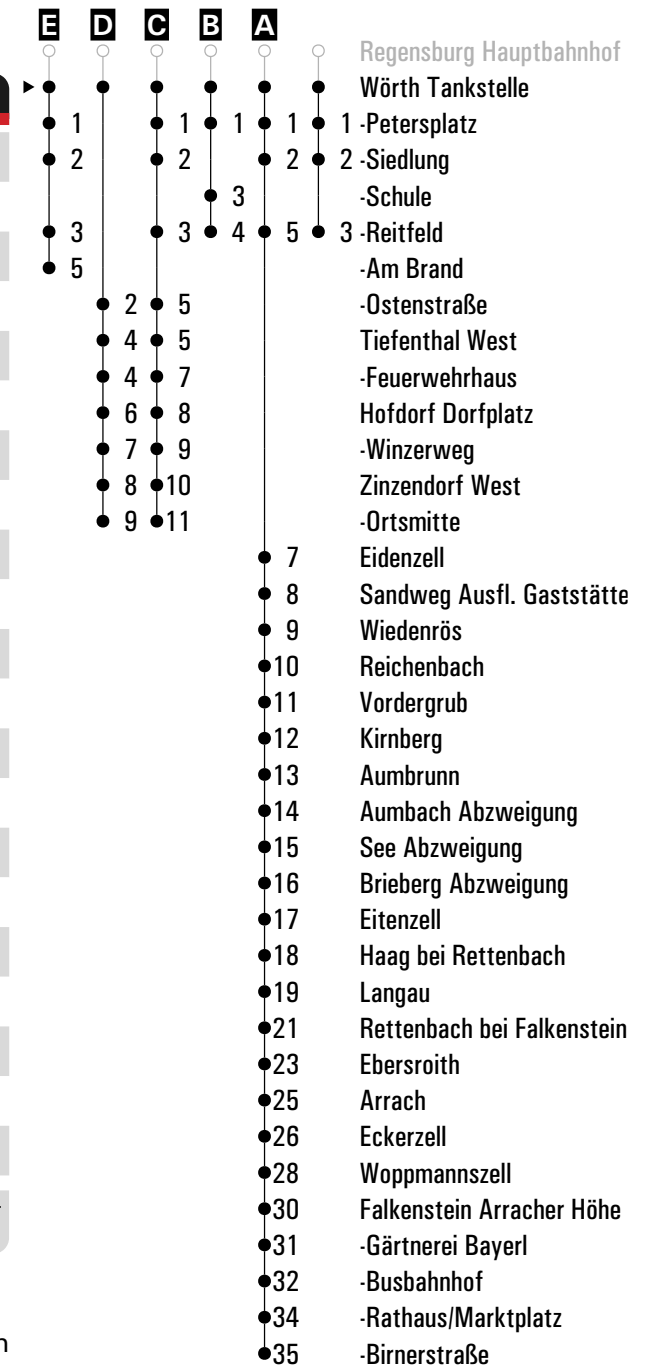

Montag - Freitag				Samstag				Sonn-/Feiertag										
06	32																		
07	25^{sf}	36^B_S	45^{sf}	46^B_S					10										
08					05				10										
09	05				05				30										
10	05				05				30										
11	05				05				30										
12	05				05				30										
13	05^{sf}	05^B_S^G	37	52^S	05				30										
14	07^E				05^A_F				30										
15	05				05				30										
16	05^{sfFR}	05^B_S^G^{snF}	25	45	05				30										
17	07^A_{CH}	25	45^D		05				30										
18	25^A_{CH}				05	45			30										
19	05	25			25				30										
20	25				25				30										
21	05				05				30										
22	25				25				30										
23	25				25				30										
00	25				25				30										
01																			
02	22^C_Z^{FR}				22^C_Z														

Fahrwege mit Fahrzeit in Minuten

Am 24.12. und 31.12. Verkehr wie an Samstagen falls diese Tage nicht auf einen Sonntag fallen. Gültig ab 15.12.2024
Einschränkungen hierzu entnehmen Sie bitte der Tagespresse oder unter www.rvv.de

A - E = Fahrwege
Z = RVV-Nachtschwärmer
F = bis Falkenstein Busbahnhof
G = bis Wörth Schule
CH = fährt bis Cham
s = nur an Schultagen
snF = nur an Schultagen, nicht freitags
sf = nur an schulfreien Tagen
FR = nur freitags
sfFR = nur freitags und an schulfreien Tagen