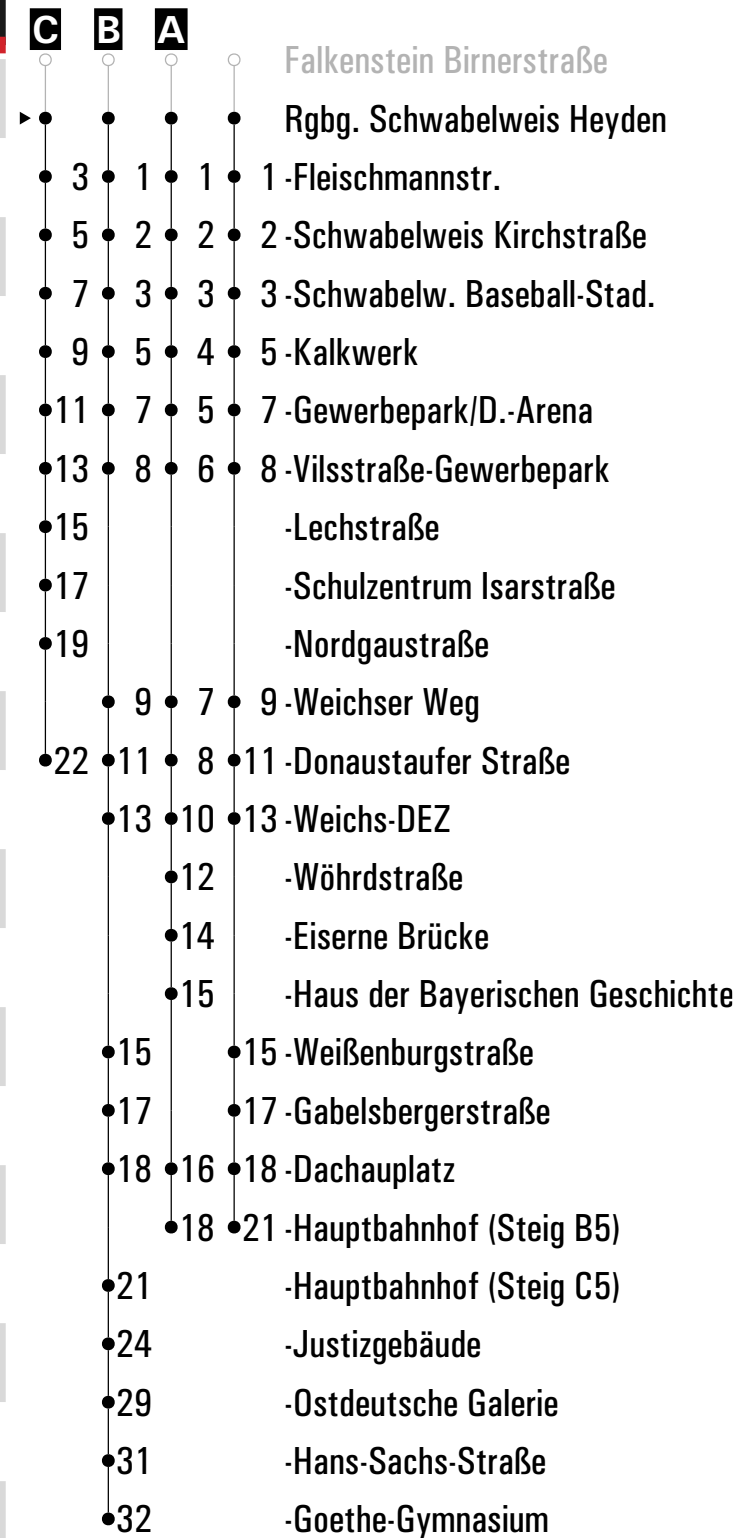

Montag - Freitag											Samstag			Sonn-/Feiertag	
05	15	51										51				
06	11	31	50									31				
07	04	08^B_S	09^S	10^B_S	11	12^B_S^D	13^B_S	21^C_S	24	51	56^S	11	31	51	07	52^A
08	11	21	31	51								11	31	51	22	52^A
09	11	31	51									11	31	51	22	52^A
10	11	31	51									11	31	51	22	52^A
11	11	31	51									11	31	51	22	52^A
12	11	31	51									11	31	51	22	52^A
13	11	31	51									11	31	51	22	52^A
14	11	31	51									11	31	51	22	52^A
15	11	31	51									11	31	51	22	52^A
16	11	31	51									11	31	51	22	52^A
17	11	31	51									11	31	51	22	52^A
18	11	31	51									11	31	51	22	52^A
19	11	31	51									11	31	51	22	52^A
20	11	31	51									11	31	51	22	52^A
21	11	31	51									11	31	51	22	52^A
22	11	51										11	51		22	52^A
23	21	51										21	51		22	52^A
00	21															
01	05^{FR}											05				

Fahrwege mit Fahrzeit in Minuten

Am 24.12. und 31.12. Verkehr wie an Samstagen falls diese Tage nicht auf einen Sonntag fallen. Einschränkungen hierzu Gültig ab 15.12.2024 entnehmen Sie bitte der Tagespresse oder unter www.rvv.de

A-C = Fahrwege   **D** = bis Regensburg Justizgebäude   **s** = nur an Schultagen   **FR** = nur freitags