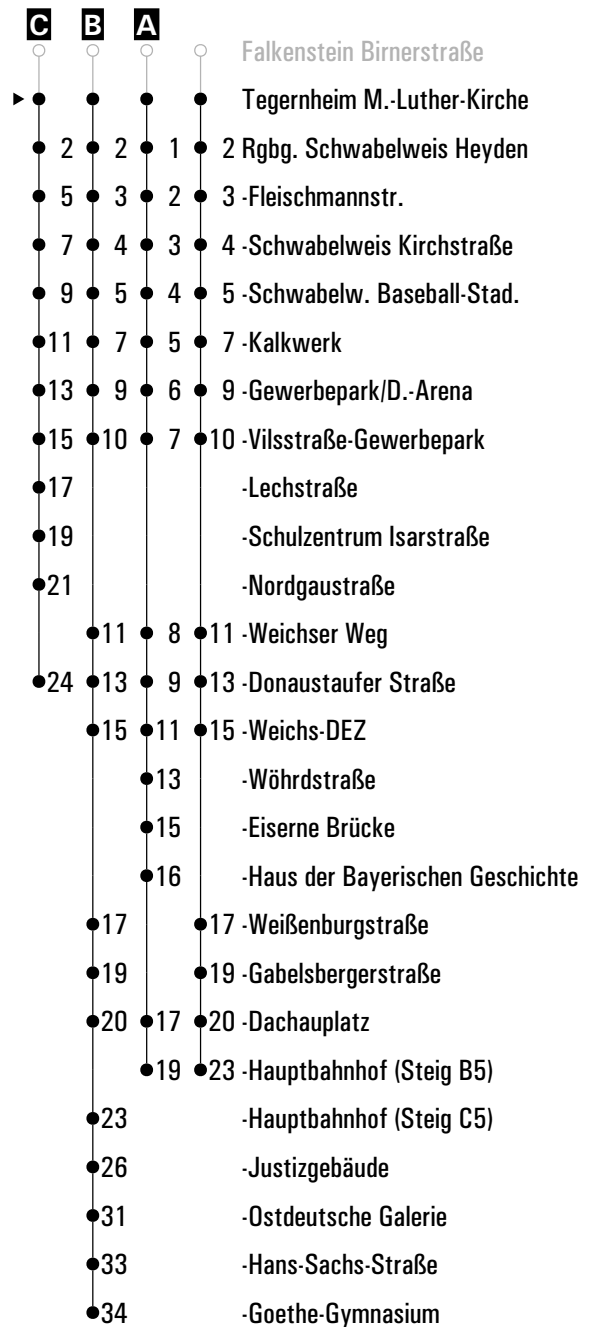

Montag - Freitag											Samstag			Sonn-/Feiertag	
05	14	50										50				
06	10	30	48									30				
07	02	06^{B_S}	07^S	08^{B_S}	09	10^{B_SD}	11^{B_S}	19^{C_S}	22	50	55^S	10	30	50	06	51^A
08	10	20	30	50								10	30	50	21	51^A
09	10	30	50									10	30	50	21	51^A
10	10	30	50									10	30	50	21	51^A
11	10	30	50									10	30	50	21	51^A
12	10	30	50									10	30	50	21	51^A
13	10	30	50									10	30	50	21	51^A
14	10	30	50									10	30	50	21	51^A
15	10	30	50									10	30	50	21	51^A
16	10	30	50									10	30	50	21	51^A
17	10	30	50									10	30	50	21	51^A
18	10	30	50									10	30	50	21	51^A
19	10	30	50									10	30	50	21	51^A
20	10	30	50									10	30	50	21	51^A
21	10	30	50									10	30	50	21	51^A
22	10	50										10	50		21	51^A
23	20	50										20	50		21	51^A
00	20															
01	04^{FR}											04				

Fahrwege mit Fahrzeit in Minuten

Am 24.12. und 31.12. Verkehr wie an Samstagen falls diese Tage nicht auf einen Sonntag fallen. Einschränkungen Gültig ab 15.12.2024 hierzu entnehmen Sie bitte der Tagespresse oder unter www.rvv.de

A-C = Fahrwege **D** = bis Regensburg Justizgebäude **S** = nur an Schultagen **FR** = nur freitags