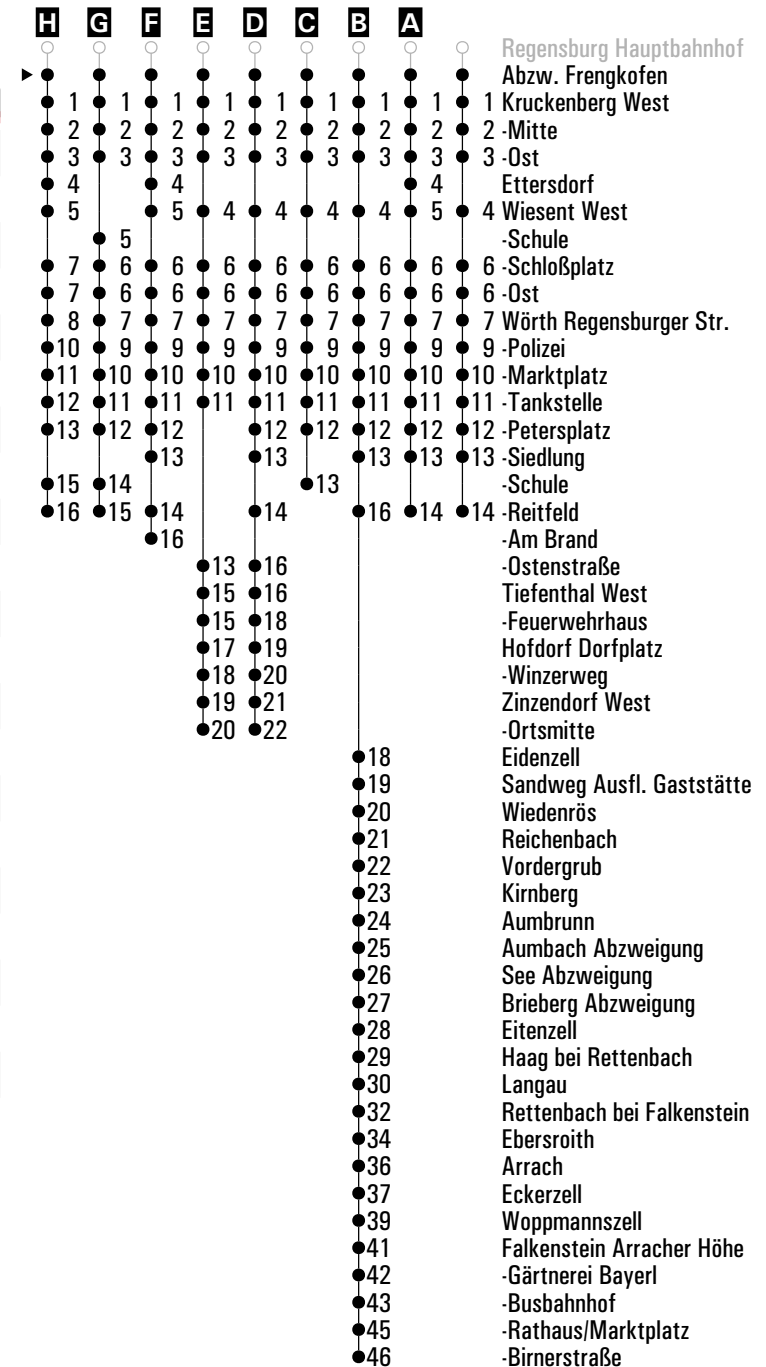

Montag - Freitag				Samstag	Sonn-/Feiertag
06	21					59
07	14^{sf}	25^G_S	34^{sf}	34^H_S	54	59
08	54				54	
09	54				54	19
10	54				54	19
11	54				54	19
12	54^{sf}	54^C_S			54	19
13	26^A	41^A_S	56^F		54^B_I	19
14	54				54	19
15	54^{sfFR}	54^C_{snF}			54	19
16	14	34	56^B_{CH}		54	19
17	14^A	34^E			54	19
18	14^B_{CH}	54			34	19
19	14^A				14	19
20	14	54			14	54
21						19
22	14				14	19
23	14				14	19
00	14				14	19
01						
02	11^D_Z^{FR}				11^D_Z	

Am 24.12. und 31.12. Verkehr wie an Samstagen falls diese Tage nicht auf einen Sonntag fallen. Gültig ab 15.12.2024
Einschränkungen hierzu entnehmen Sie bitte der Tagespresse oder unter www.rvv.de

A-H = Fahrwege

Z = RVV-Nachtschwärmer

I = bis Falkenstein Busbahnhof

CH = fährt bis Cham

S = nur an Schultagen

snF = nur an Schultagen, nicht freitags

sf = nur an schulfreien Tagen

FR = nur freitags

sfFR = nur freitags und an schulfreien Tagen

Fahrwege mit Fahrzeit in Minuten