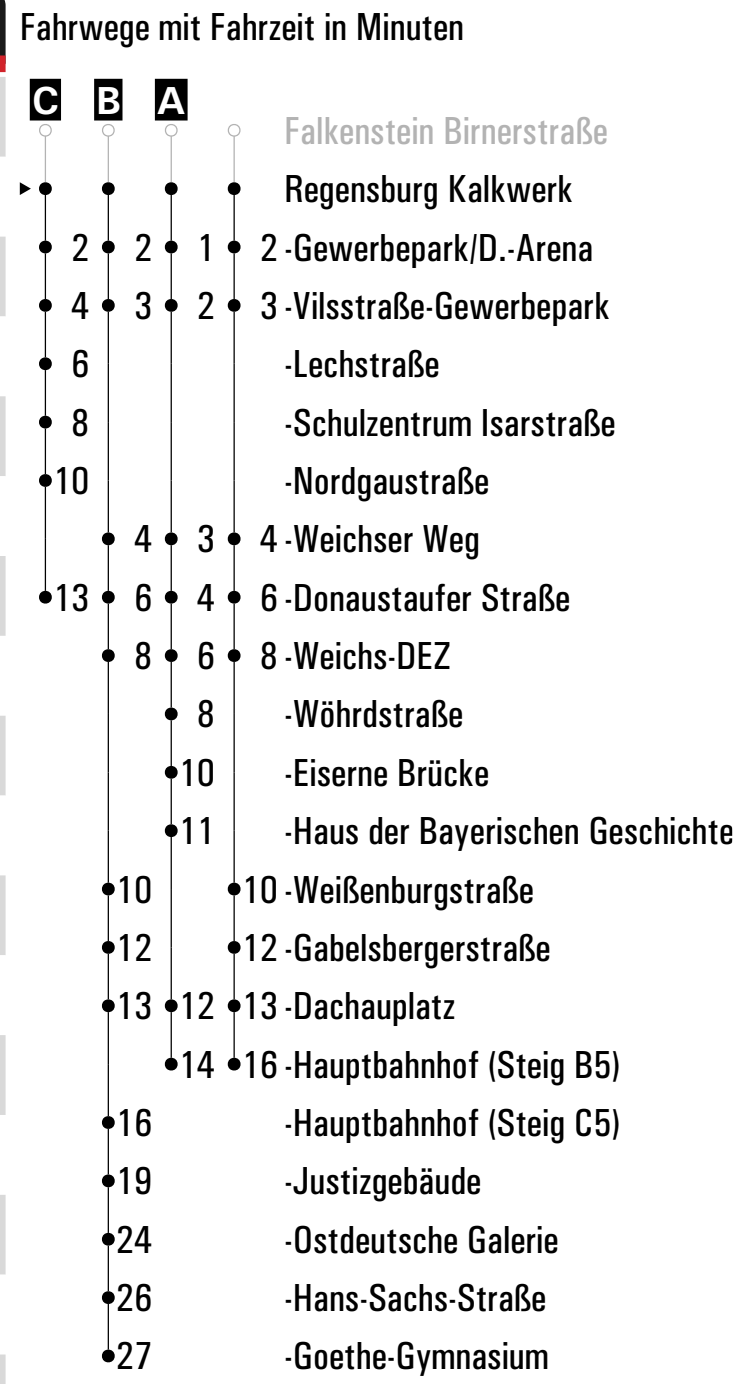

Montag - Freitag										Samstag			Sonn-/Feiertag	
05	19	55									55				
06	15	35	55								35				
07	09	13^B_S	14^S	15^B_S	16	17^B_S^D	18^B_S	29	30^C_S	55	15	35	55	11	56^A
08	00^S	15	25	35	55						15	35	55	26	56^A
09	15	35	55								15	35	55	26	56^A
10	15	35	55								15	35	55	26	56^A
11	15	35	55								15	35	55	26	56^A
12	15	35	55								15	35	55	26	56^A
13	15	35	55								15	35	55	26	56^A
14	15	35	55								15	35	55	26	56^A
15	15	35	55								15	35	55	26	56^A
16	15	35	55								15	35	55	26	56^A
17	15	35	55								15	35	55	26	56^A
18	15	35	55								15	35	55	26	56^A
19	15	35	55								15	35	55	26	56^A
20	15	35	55								15	35	55	26	56^A
21	15	35	55								15	35	55	26	56^A
22	15	55									15	55		26	56^A
23	25	55									25	55		26	56^A
00	25														
01	09^{FR}										09				

Am 24.12. und 31.12. Verkehr wie an Samstagen falls diese Tage nicht auf einen Sonntag fallen. Einschränkungen hierzu Gültig ab 15.12.2024 entnehmen Sie bitte der Tagespresse oder unter www.rvv.de

A-C = Fahrwege   **D** = bis Regensburg Justizgebäude   **s** = nur an Schultagen   **FR** = nur freitags