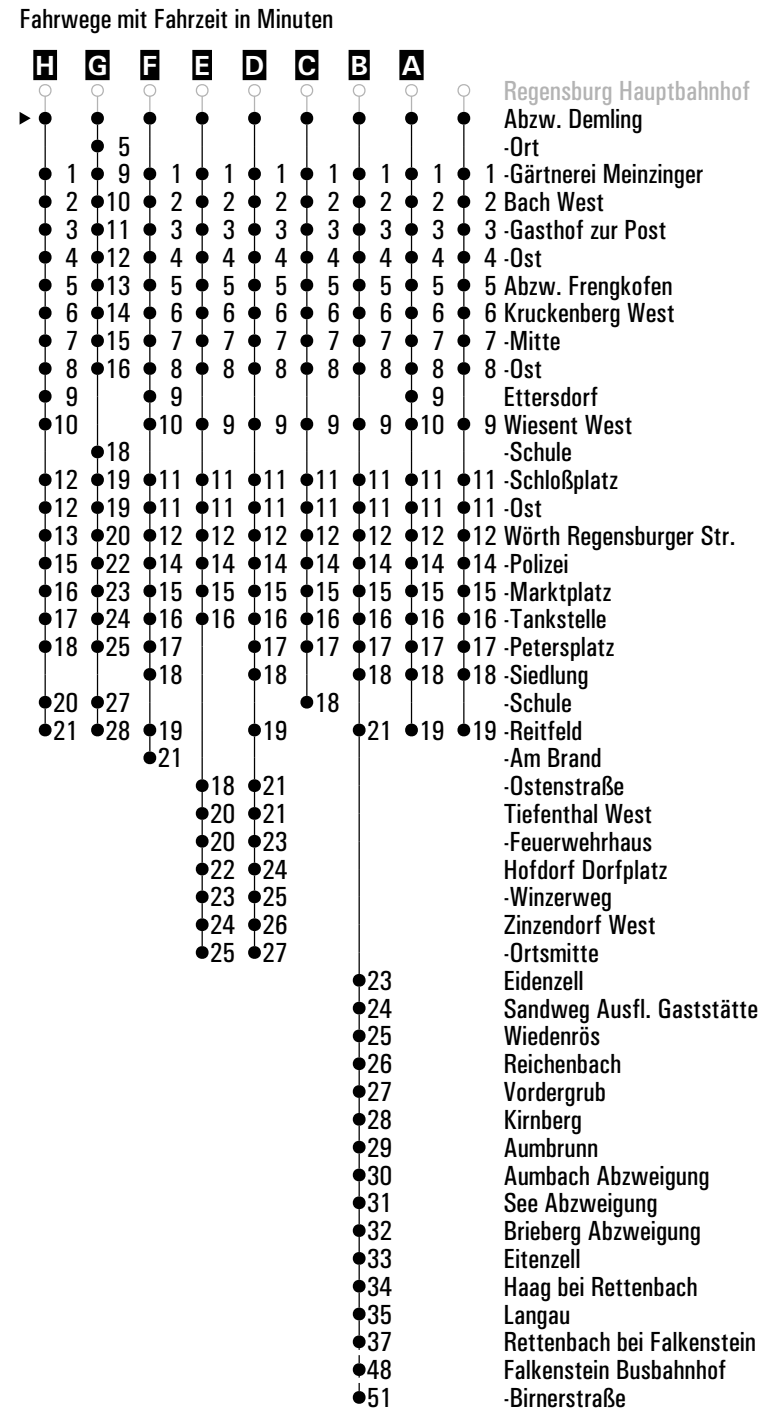

RVV 5 ^H Abzw. Demling ▶ Wörth Reitfeld

	Montag - Freitag				Samstag			Sonn-/Feiertag		
06	16							54		
07	09^{sf}	12^{G_S}	29^{sf}	29^{H_S}	49			54		
08	49				49					
09	49				49			14		
10	49				49			14		
11	49				49			14		
12	49^{sf}	49^{C_S}			49			14		
13	21^A	36^{A_S}	51^E		49^{B_I}			14		
14	49				49			14		
15	49^{sfFR}	49^{C_{snF}}			49			14		
16	09	29	51^{B_{CH}}		49			14		
17	09^A	29^E			49			14		
18	09^{B_{CH}}	49			29			14		
19	09^A				09			14		
20	09	49			09	49		14		
21								14		
22	09				09			14		
23	09				09			14		
00	09				09			14		
01										
02	06^{D_Z}				06^{D_Z}					

Am 24.12. und 31.12. Verkehr wie an Samstagen falls diese Tage nicht auf einen Sonntag fallen. Gültig ab 15.12.2024
Einschränkungen hierzu entnehmen Sie bitte der Tagespresse oder unter www.rvv.de

- **A - H** = Fahrwege
- **Z** = RVV-Nachtschwärmer
- **I** = bis Falkenstein Busbahnhof
- **CH** = fährt bis Cham
- **S** = nur an Schultagen
- **snF** = nur an Schultagen, nicht freitags
- **sf** = nur an schulfreien Tagen
- **FR** = nur freitags
- **sfFR** = nur freitags und an schulfreien Tagen