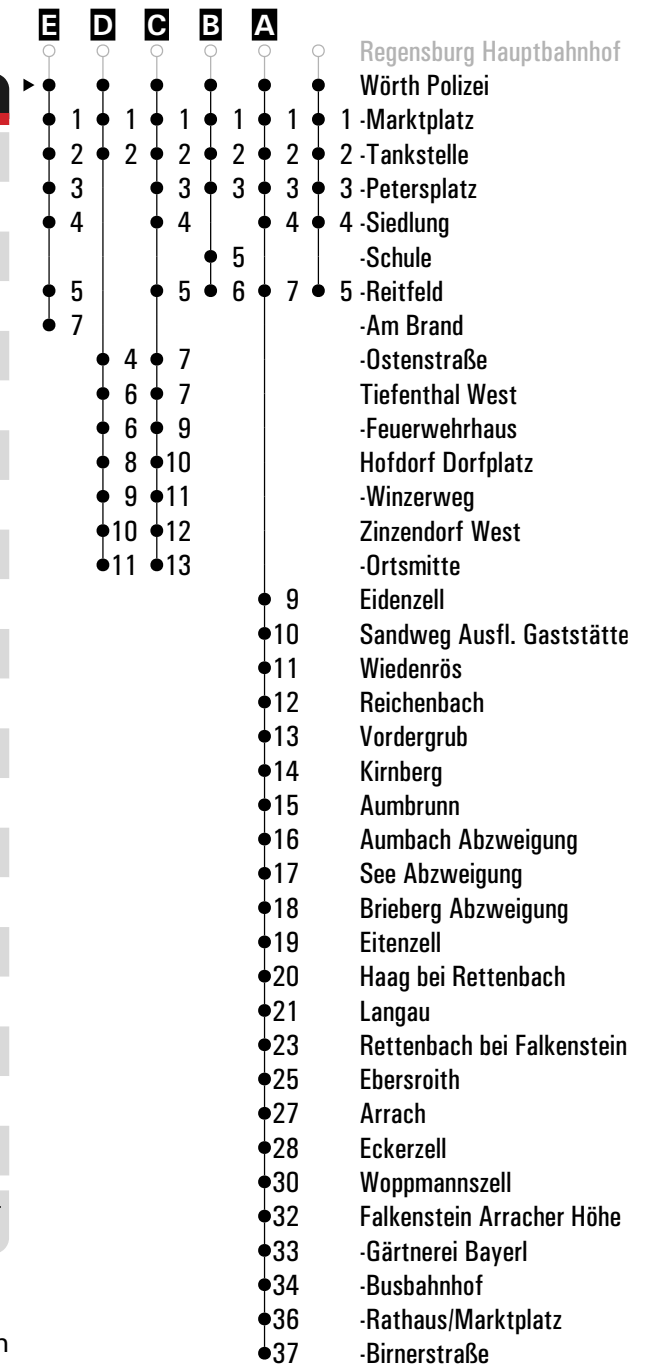

Montag - Freitag				Samstag	Sonn-/Feiertag
06	30					
07	23^{sf}	34^B_S	43^{sf}	44^B_S		08
08					03	08
09	03				03	28
10	03				03	28
11	03				03	28
12	03				03	28
13	03^{sf}	03^B_S^G	35	50^S	03	28
14	05^E				03^A_F	28
15	03				03	28
16	03^{sfFR}	03^B_S^G^{snF}	23	43	03	28
17	05^A_{CH}	23	43^D		03	28
18	23^A_{CH}				03	43
19	03	23			23	28
20	23				23	28
21	03				03	28
22	23				23	28
23	23				23	28
00	23				23	28
01						
02	20^C_Z^{FR}				20^C_Z	

Fahrwege mit Fahrzeit in Minuten

Am 24.12. und 31.12. Verkehr wie an Samstagen falls diese Tage nicht auf einen Sonntag fallen. Gültig ab 15.12.2024
Einschränkungen hierzu entnehmen Sie bitte der Tagespresse oder unter www.rvv.de

A - E = Fahrwege
Z = RVV-Nachtschwärmer
F = bis Falkenstein Busbahnhof
G = bis Wörth Schule
CH = fährt bis Cham
s = nur an Schultagen
snF = nur an Schultagen, nicht freitags
sf = nur an schulfreien Tagen
FR = nur freitags
sfFR = nur freitags und an schulfreien Tagen