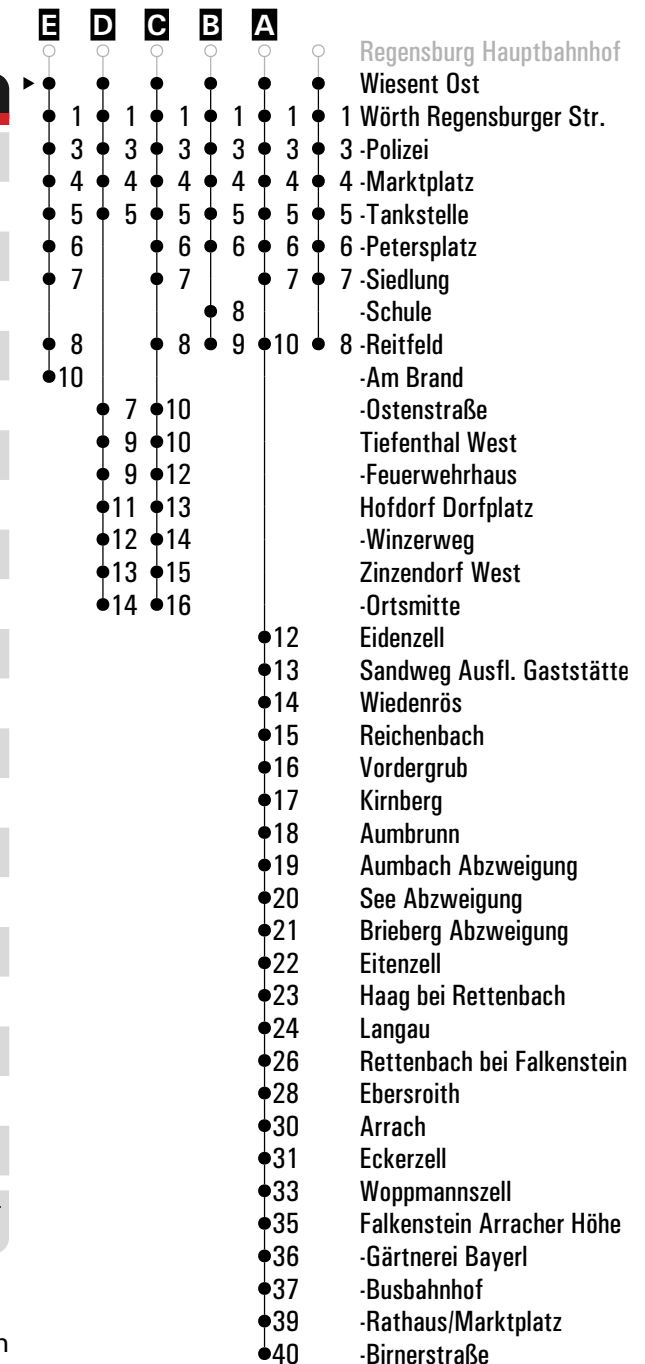

Montag - Freitag				Samstag				Sonn-/Feiertag				
06	27												
07	20^{sf}	31^B_S	40^{sf}	41^B_S					05				
08					00				05				
09	00				00				25				
10	00				00				25				
11	00				00				25				
12	00				00				25				
13	00^{sf}	00^B_S^G	32	47^S	00				25				
14	02^E				00^A_F				25				
15	00				00				25				
16	00^{sf}^{FR}	00^B_S^G^{snF}	20	40	00				25				
17	02^A_{CH}	20	40^D		00				25				
18	20^A_{CH}				00	40			25				
19	00	20			20				25				
20	20				20				25				
21	00				00				25				
22	20				20				25				
23	20				20				25				
00	20				20				25				
01													
02	17^C_Z^{FR}				17^C_Z								

Fahrwege mit Fahrzeit in Minuten

Am 24.12. und 31.12. Verkehr wie an Samstagen falls diese Tage nicht auf einen Sonntag fallen. Gültig ab 15.12.2024
Einschränkungen hierzu entnehmen Sie bitte der Tagespresse oder unter www.rvv.de

A - E = Fahrwege
Z = RVV-Nachtschwärmer
F = bis Falkenstein Busbahnhof
G = bis Wörth Schule
CH = fährt bis Cham
s = nur an Schultagen
snF = nur an Schultagen, nicht freitags
sf = nur an schulfreien Tagen
FR = nur freitags
sfFR = nur freitags und an schulfreien Tagen