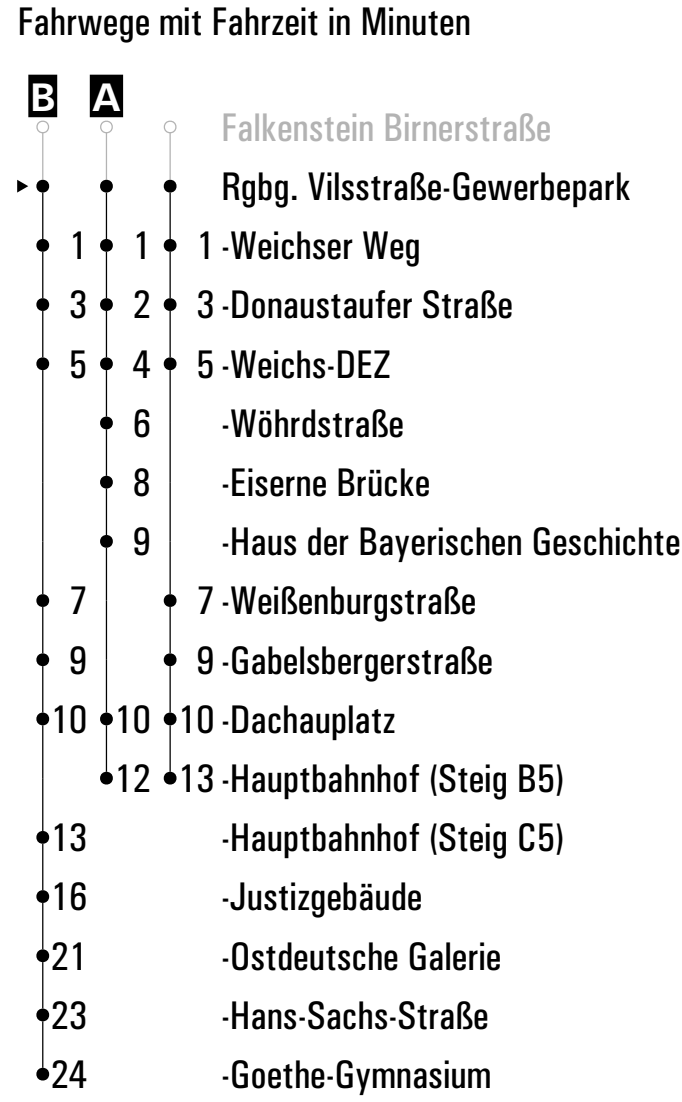

Montag - Freitag									Samstag			Sonn-/Feiertag	
05	22	58								58				
06	18	38	58							38				
07	12	16^B_S	17^S	18^B_S	19	20^B_S^C	21^B_S	32	58	18	38	58	13	58^A
08	03^S	18	28	38	58					18	38	58	28	58^A
09	18	38	58							18	38	58	28	58^A
10	18	38	58							18	38	58	28	58^A
11	18	38	58							18	38	58	28	58^A
12	18	38	58							18	38	58	28	58^A
13	18	38	58							18	38	58	28	58^A
14	18	38	58							18	38	58	28	58^A
15	18	38	58							18	38	58	28	58^A
16	18	38	58							18	38	58	28	58^A
17	18	38	58							18	38	58	28	58^A
18	18	38	58							18	38	58	28	58^A
19	18	38	58							18	38	58	28	58^A
20	18	38	58							18	38	58	28	58^A
21	18	38	58							18	38	58	28	58^A
22	18	58								18	58		28	58^A
23	28	58								28	58		28	58^A
00	28													
01	12^{FR}									12				

Am 24.12. und 31.12. Verkehr wie an Samstagen falls diese Tage nicht auf einen Sonntag fallen. Einschränkungen hierzu entnehmen Sie bitte der Tagespresse oder unter www.rvv.de Gültig ab 15.12.2024

A-B = Fahrwege   **C** = bis Regensburg Justizgebäude   **S** = nur an Schultagen   **FR** = nur freitags