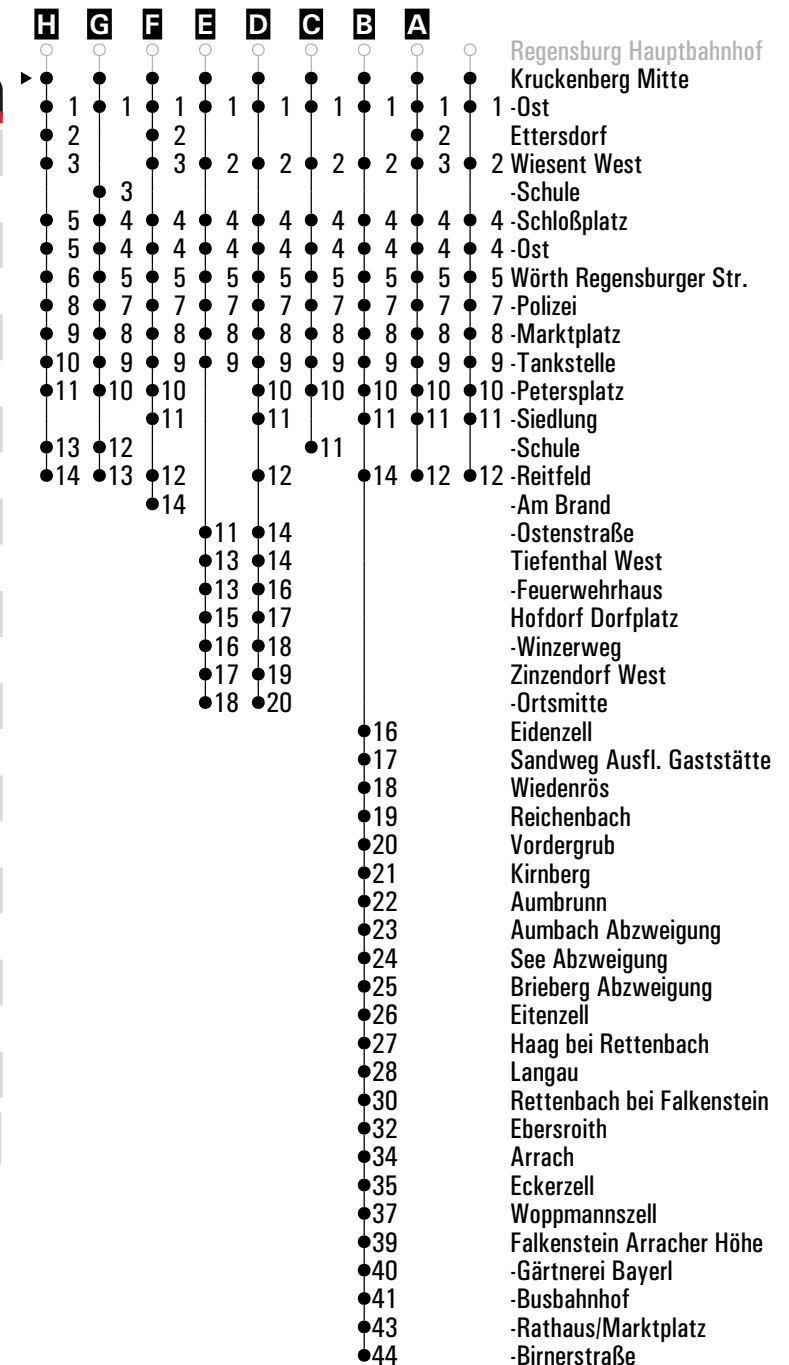

Montag - Freitag				Samstag	Sonn-/Feiertag		
06	23							
07	16^{sf}	27^{G_S}	36^{sf}	36^{H_S}	56		01	
08	56				56		01	
09	56				56		21	
10	56				56		21	
11	56				56		21	
12	56^{sf}	56^{C_S}			56		21	
13	28^A	43^{S_A}	58^F		56^{B_I}		21	
14	56				56		21	
15	56^{sfFR}	56^{C_{snF}}			56		21	
16	16	36	58^{B_{CH}}		56		21	
17	16^A	36^E			56		21	
18	16^{B_{CH}}	56			36		21	
19	16^A				16		21	
20	16	56			16	56	21	
21							21	
22	16				16		21	
23	16				16		21	
00	16				16		21	
01								
02	13^{D_{FR}}				13^{D_Z}			

Am 24.12. und 31.12. Verkehr wie an Samstagen falls diese Tage nicht auf einen Sonntag fallen. Gültig ab 15.12.2024
Einschränkungen hierzu entnehmen Sie bitte der Tagespresse oder unter www.rvv.de

A-H = Fahrwege

Z = RVV-Nachtschwärmer

I = bis Falkenstein Busbahnhof

CH = fährt bis Cham

S = nur an Schultagen

snF = nur an Schultagen, nicht freitags

sf = nur an schulfreien Tagen

FR = nur freitags

sfFR = nur freitags und an schulfreien Tagen

Fahrwege mit Fahrzeit in Minuten