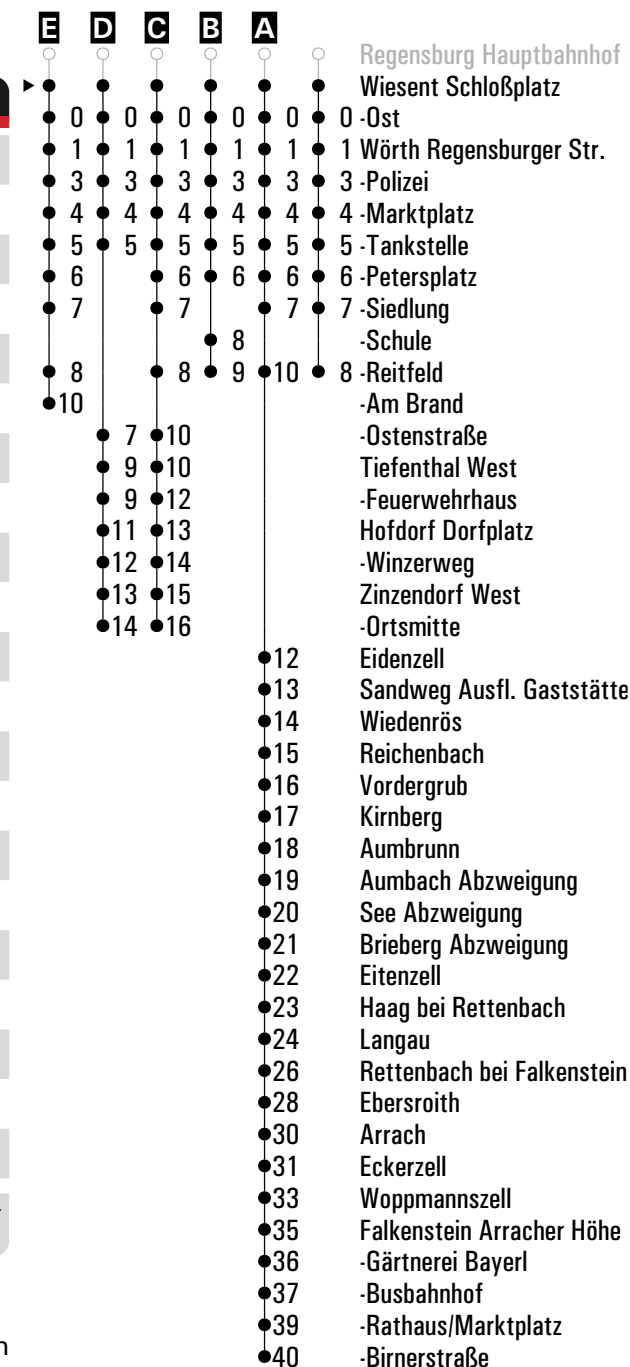

Montag - Freitag				Samstag				Sonn-/Feiertag				
06	27												
07	20^{sf}	31^B_S	40^{sf}	41^B_S					05				
08					00				05				
09	00				00				25				
10	00				00				25				
11	00				00				25				
12	00				00				25				
13	00^{sf}	00^B_S^G	32	47^S	00				25				
14	02^E				00^A_F				25				
15	00				00				25				
16	00^{sf}^{FR}	00^B_S^G^{snF}	20	40	00				25				
17	02^A_{CH}	20	40^D		00				25				
18	20^A_{CH}				00	40			25				
19	00	20			20				25				
20	20				20				25				
21	00				00				25				
22	20				20				25				
23	20				20				25				
00	20				20				25				
01													
02	17^C_Z^{FR}				17^C_Z								

Fahrwege mit Fahrzeit in Minuten

Am 24.12. und 31.12. Verkehr wie an Samstagen falls diese Tage nicht auf einen Sonntag fallen. Gültig ab 15.12.2024
Einschränkungen hierzu entnehmen Sie bitte der Tagespresse oder unter www.rvv.de

A - E = Fahrwege
Z = RVV-Nachtschwärmer
F = bis Falkenstein Busbahnhof
G = bis Wörth Schule
CH = fährt bis Cham
s = nur an Schultagen
snF = nur an Schultagen, nicht freitags
sf = nur an schulfreien Tagen
FR = nur freitags
sfFR = nur freitags und an schulfreien Tagen