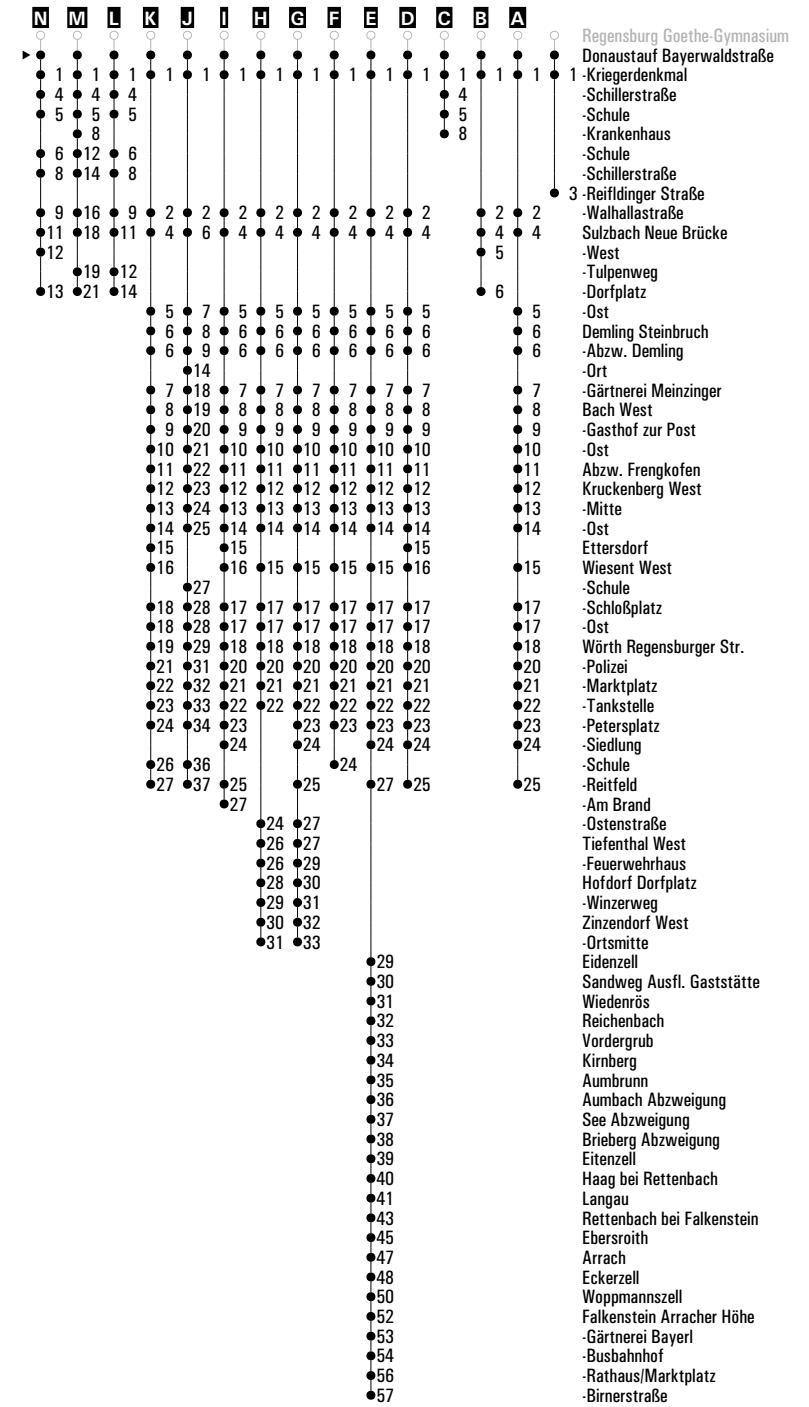

RVV 5 ^H Donaustauf Bayerwaldstraße Wörth Reitfeld

	Montag - Freitag							Samstag			Sonn-/Feiertag	
06	00	10^A	43^C					43			48^A	
07	03^{A_{Sf}}	03^{J_S}	23^{A_{Sf}}	23^{K_S}	43^C			23	43^A		48^A	
08	03	23	43^A					03	23^B	43^A	38	
09	03^B	23^C	43^A					03	23^B	43^A	08^A	38
10	03	23	43^A					03	23^B	43^A	08^A	38
11	03	23^{L_S}	23^{Sf}	43^A				03	23^B	43^A	08^A	38
12	03	23^M	42^{A_O}	43^{A_{Sf}}	43^{F_S}			03^B	23	43^A	08^A	38
13	03^C	15^D	23^S	25^N	30^{D_S}	37^{B_S}	45^I	03^B	23	43^{E_P}	08^A	38
14	03	23^B	43^A					03	23^B	43^A	08^A	38
15	03^B	23	43^{A_{SfFR}}	43^{F_{snF}}				03^B	23^B	43^A	08^A	38
16	01^B	03^A	21^{A_O}	23^A	33	45^{E_{CH}}		03	23^B	43^A	08^A	38
17	01^C	03^D	23^H	43				03	23^B	43^A	08^A	38
18	03^{E_{CH}}	23^B	43^A					03^B	23^A	43	08^A	38
19	03^D	23^B	43					03^A	23	43	08^A	38
20	03^A	23	43^A					03^A	23	43^A	08^A	38
21	03	33						03	33		08^A	38
22	03^A	33						03^A	33		08^A	38
23	03^A	33						03^A	33		08^A	38
00	03^A							03^A			08^A	
01												
02	00^{G_Z}							00^{G_Z}				

Am 24.12. und 31.12. Verkehr wie an Samstagen falls diese Tage nicht auf einen Sonntag fallen. Einschränkungen hierzu entnehmen Sie bitte der Tagespresse oder unter www.rvv.de Gültig ab 15.12.2024

- **A - N** = Fahrwege
- **Z** = RVV-Nachtschwärmer
- **O** = bis Donaustauf Walhallastraße
- **P** = bis Falkenstein Busbahnhof
- **CH** = fährt bis Cham
- **s** = nur an Schultagen
- **snF** = nur an Schultagen, nicht freitags
- **sf** = nur an schulfreien Tagen
- **FR** = nur freitags
- **sfFR** = nur freitags und an schulfreien Tagen

Fahrwege mit Fahrzeit in Minuten