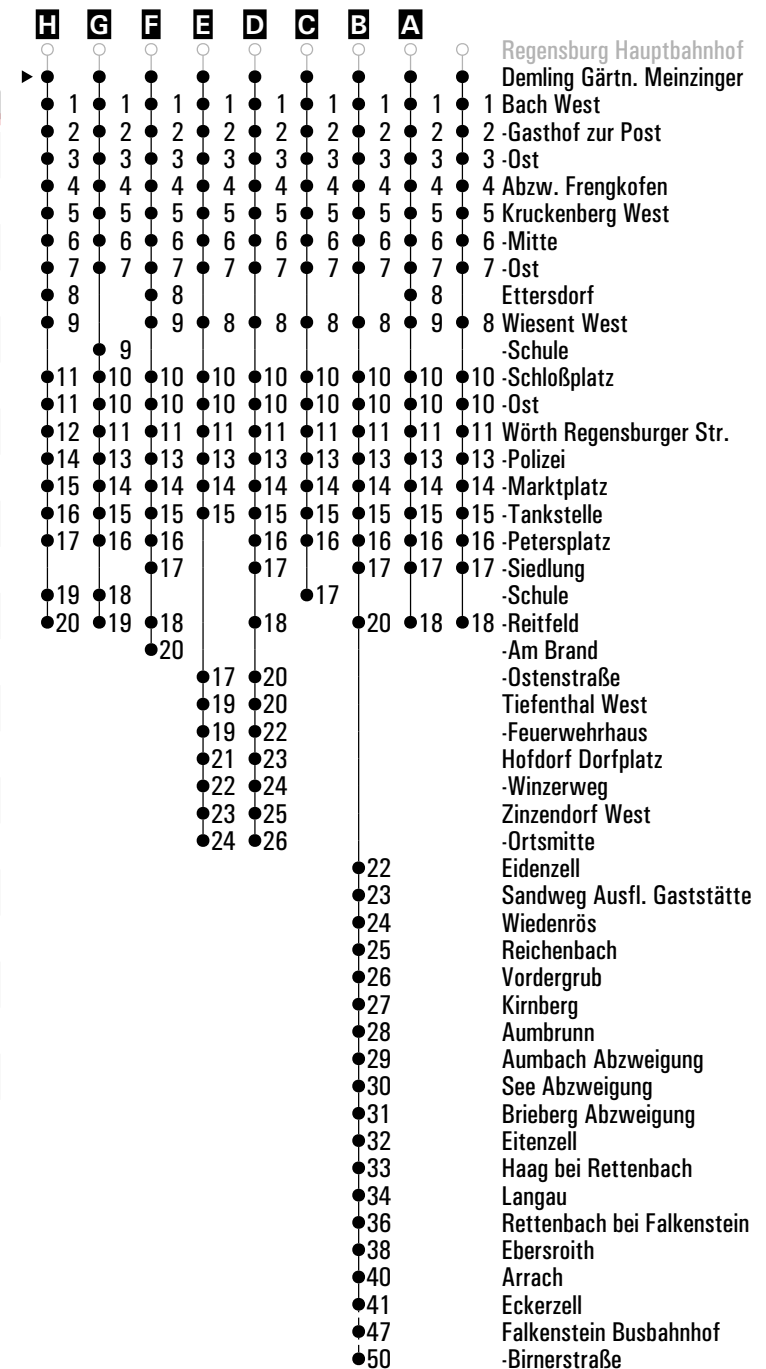

Montag - Freitag				Samstag				Sonn-/Feiertag				
06	17									55			
07	10^{sf}	21^G_S	30^{sf}	30^H_S	50					55			
08	50				50								
09	50				50					15			
10	50				50					15			
11	50				50					15			
12	50^{sf}	50^C_S^A_S			50					15			
13	22^A	37^S_A^S	52^F		50^B_I					15			
14	50				50					15			
15	50^{sfFR}	50^C_{snF}			50					15			
16	10	30	52^B_{CH}		50					15			
17	10^A	30^E			50					15			
18	10^B_{CH}	50			30					15			
19	10^A				10					15			
20	10	50			10	50				15			
21										15			
22	10				10					15			
23	10				10					15			
00	10				10					15			
01													
02	07^D_Z^{FR}				07^D_Z								

Am 24.12. und 31.12. Verkehr wie an Samstagen falls diese Tage nicht auf einen Sonntag fallen. Gültig ab 15.12.2024
Einschränkungen hierzu entnehmen Sie bitte der Tagespresse oder unter www.rvv.de

A-H = Fahrwege

Z = RVV-Nachtschwärmer

I = bis Falkenstein Busbahnhof

CH = fährt bis Cham

S = nur an Schultagen

snF = nur an Schultagen, nicht freitags

sf = nur an schulfreien Tagen

FR = nur freitags

sfFR = nur freitags und an schulfreien Tagen

Fahrwege mit Fahrzeit in Minuten