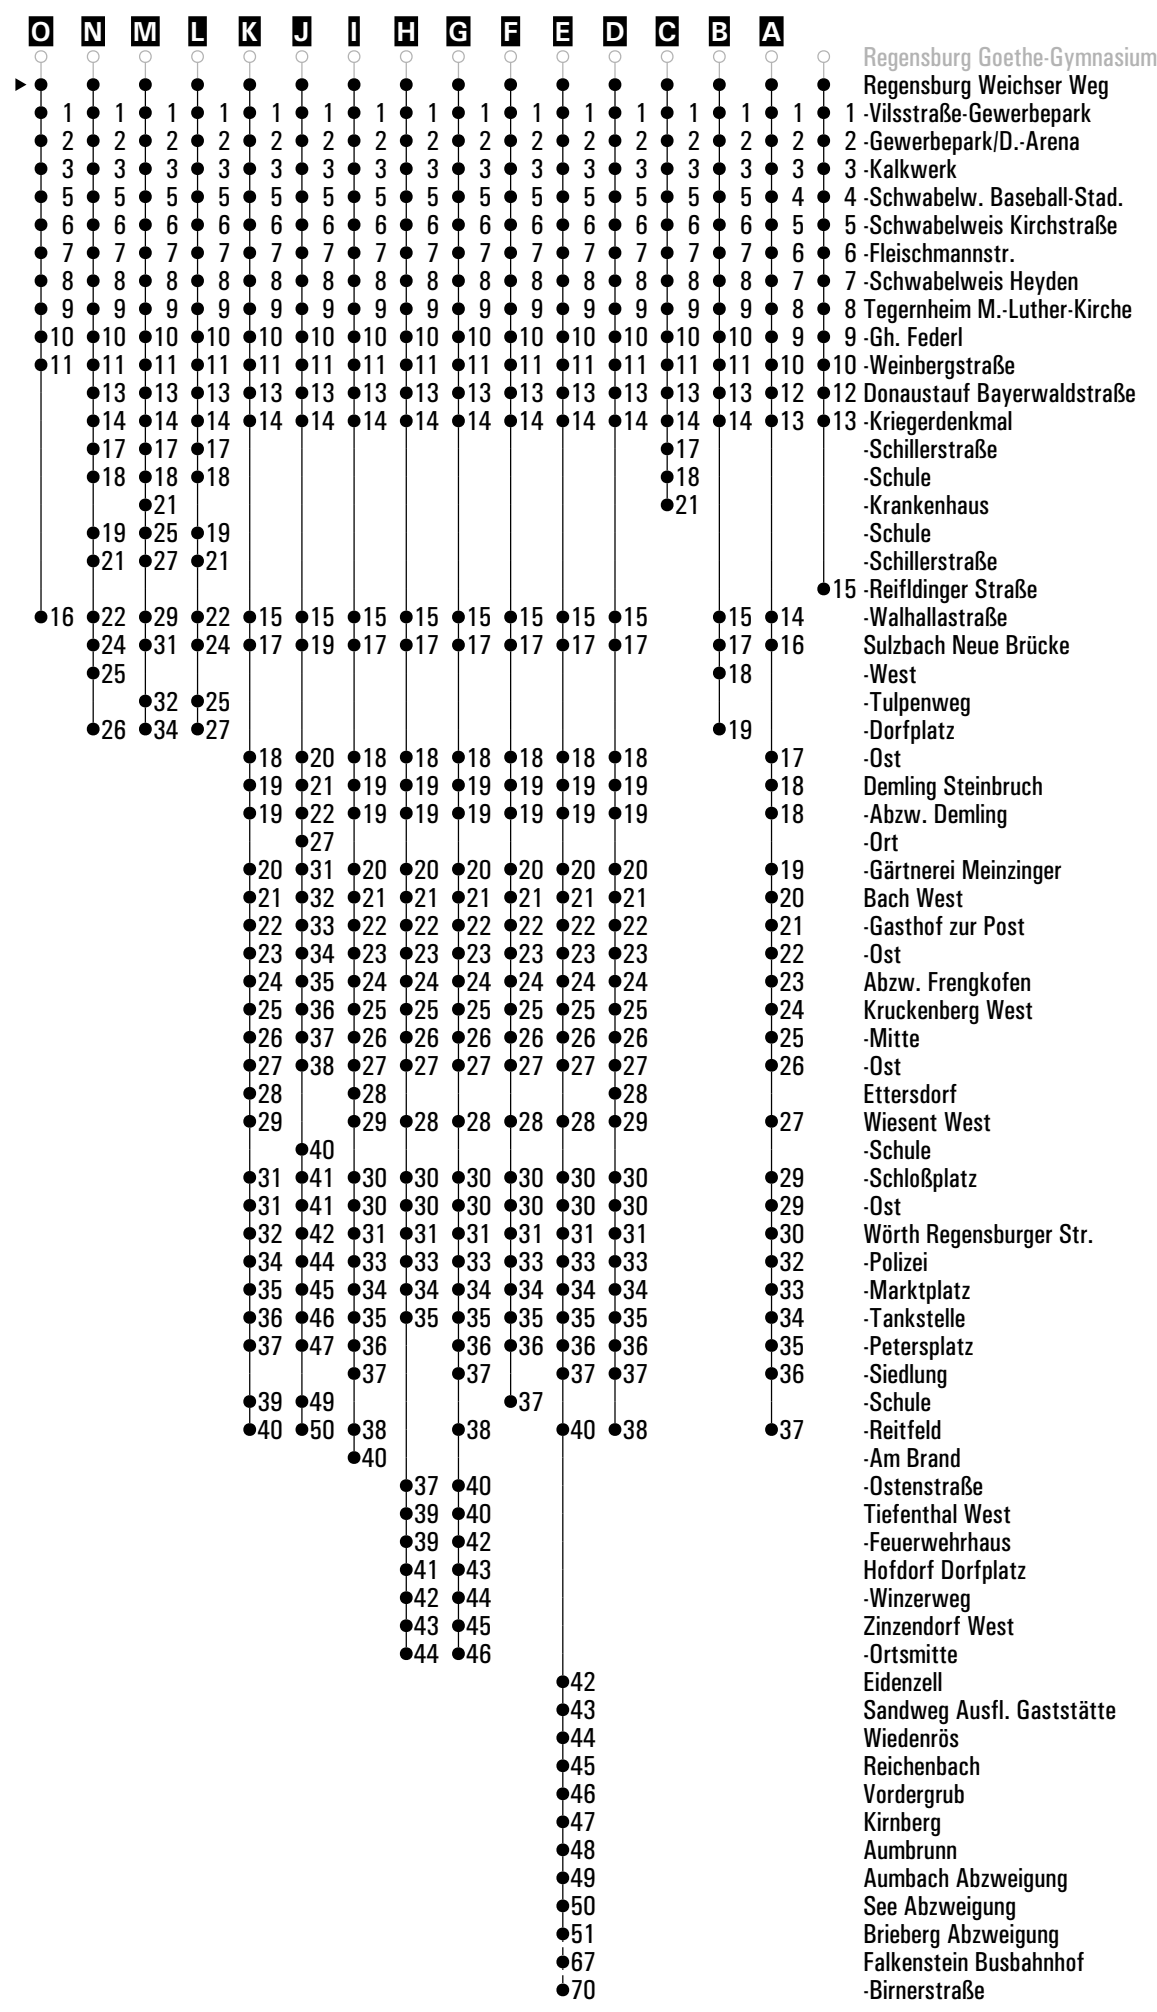

RVV 5 ^H Regensburg Weichser Weg ▶ Donaustauf ▶ Wörth Reitfeld

	Montag - Freitag							Samstag			Sonn-/Feiertag	
05	48	58^A										
06	30^C	50^{A_{sf}}	50^{J_s}					30			36^A	
07	10^{A_{sf}}	10^{K_s}	30^C	42^{R_s}	48^{O_s}	50		10	30^A	50	36^A	
08	10	30^A	50^B					10^B	30^A	50	26	56^A
09	10^C	30^A	50					10^B	30^A	50	26	56^A
10	10	30^A	50					10^B	30^A	50	26	56^A
11	10^{L_s}	10^{sf}	30^A	50				10^B	30^A	50^B	26	56^A
12	10^M	29^{A_sP}	30^{A_{sf}}	30^{F_s}	50^C			10	30^A	50^B	26	56^A
13	02^D	10^s	12^N	17^{D_s}	24^{B_s}	32^I	50	10	30^{E_O}	50	26	56^A
14	10^B	30^A	50^B					10^B	30^A	50^B	26	56^A
15	10	28^{R_s}	30^{A_{sfFR}}	30^{F_{snF}}	48^B	50^A		10^B	30^A	50	26	56^A
16	08^{A_sP}	10^A	20	32^{E_{CH}}	48^C	50^D		10^B	30^A	50	26	56^A
17	10^H	30	48^{R_s}	50^{E_{CH}}				10^B	30^A	50^B	26	56^A
18	10^B	30^A	50^D					10^A	30	50^A	26	56^A
19	10^B	30	50^A					10	30	50^A	26	56^A
20	10	30^A	50					10	30^A	50	26	56^A
21	20	50^A						20	50^A		26	56^A
22	20	50^A						20	50^A		26	56^A
23	20	50^A						20	50^A		26	56^A
00												
01	47^{G_ZFR}							47^{G_Z}				

Fahrwege mit Fahrzeit in Minuten

Am 24.12. und 31.12. Verkehr wie an Samstagen falls diese Tage nicht auf einen Sonntag fallen. Einschränkungen hierzu entnehmen Sie bitte der Tagespresse oder unter www.rvv.de Gültig ab 15.12.2024

- **A - O** = Fahrwege
- **Z** = RVV-Nachtschwärmer
- **P** = bis Donaustauf Walhallastraße
- **O** = bis Falkenstein Busbahnhof
- **R** = bis Tegernheim Weinbergstr.
- **CH** = fährt bis Cham
- **s** = nur an Schultagen
- **snF** = nur an Schultagen, nicht freitags
- **sf** = nur an schulfreien Tagen
- **FR** = nur freitags
- **sfFR** = nur freitags und an schulfreien Tagen