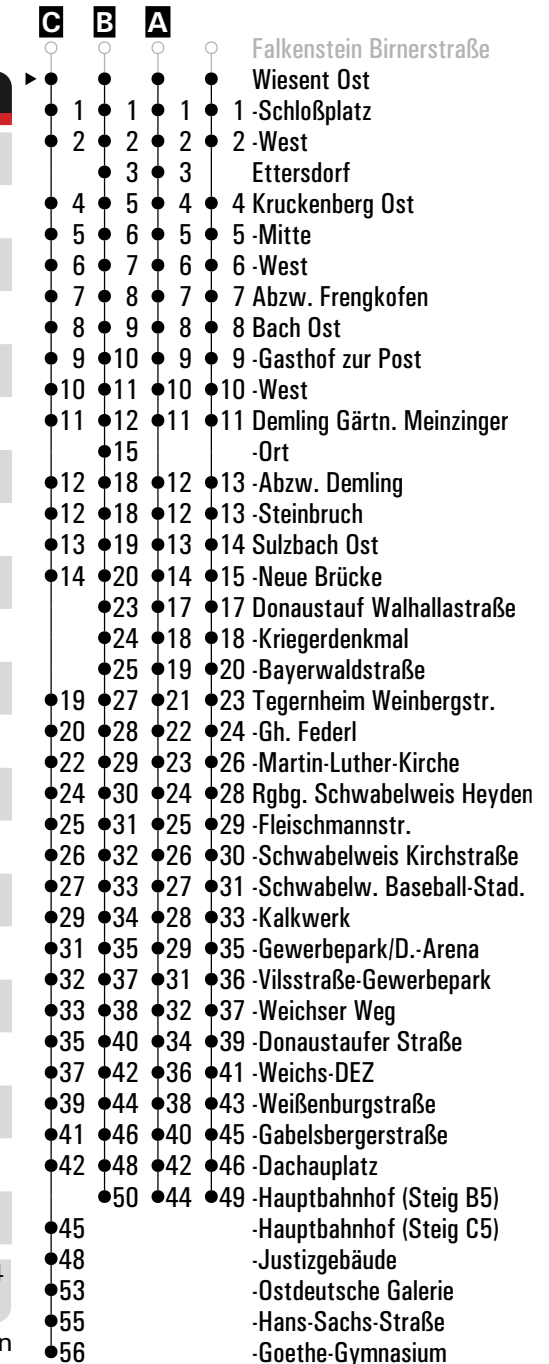

Montag - Freitag				Samstag				Sonn-/Feiertag				
04	51												
05	47												
06	22	37^A	43	49^C_S	07				43				
07	27	57			07	47			58				
08	27				27				58				
09	27				27				58				
10	27^A				27				58				
11	27				27				58				
12	27				27				58				
13	21^B_S	27^{sf}			27				58				
14	27^A				27				58				
15	27				27				58				
16	21^B_{snF}	27^{sfFR}			27				58				
17	27				27				58				
18	27				27				58				
19	27				27				58				
20	07	47			07	47			58				
21	47				47				58				
22	57				57				58				
23	57												
00	41^{FR}				41								

Am 24.12. und 31.12. Verkehr wie an Samstagen falls diese Tage nicht auf einen Sonntag fallen. Einschränkungen hierzu Gültig ab 15.12.2024 entnehmen Sie bitte der Tagespresse oder unter www.rvv.de

A - C = Fahrwege   **snF** = nur an Schultagen, nicht freitags   **FR** = nur freitags   **sfFR** = nur freitags und an schulfreien Tagen
S = nur an Schultagen   **sf** = nur an schulfreien Tagen