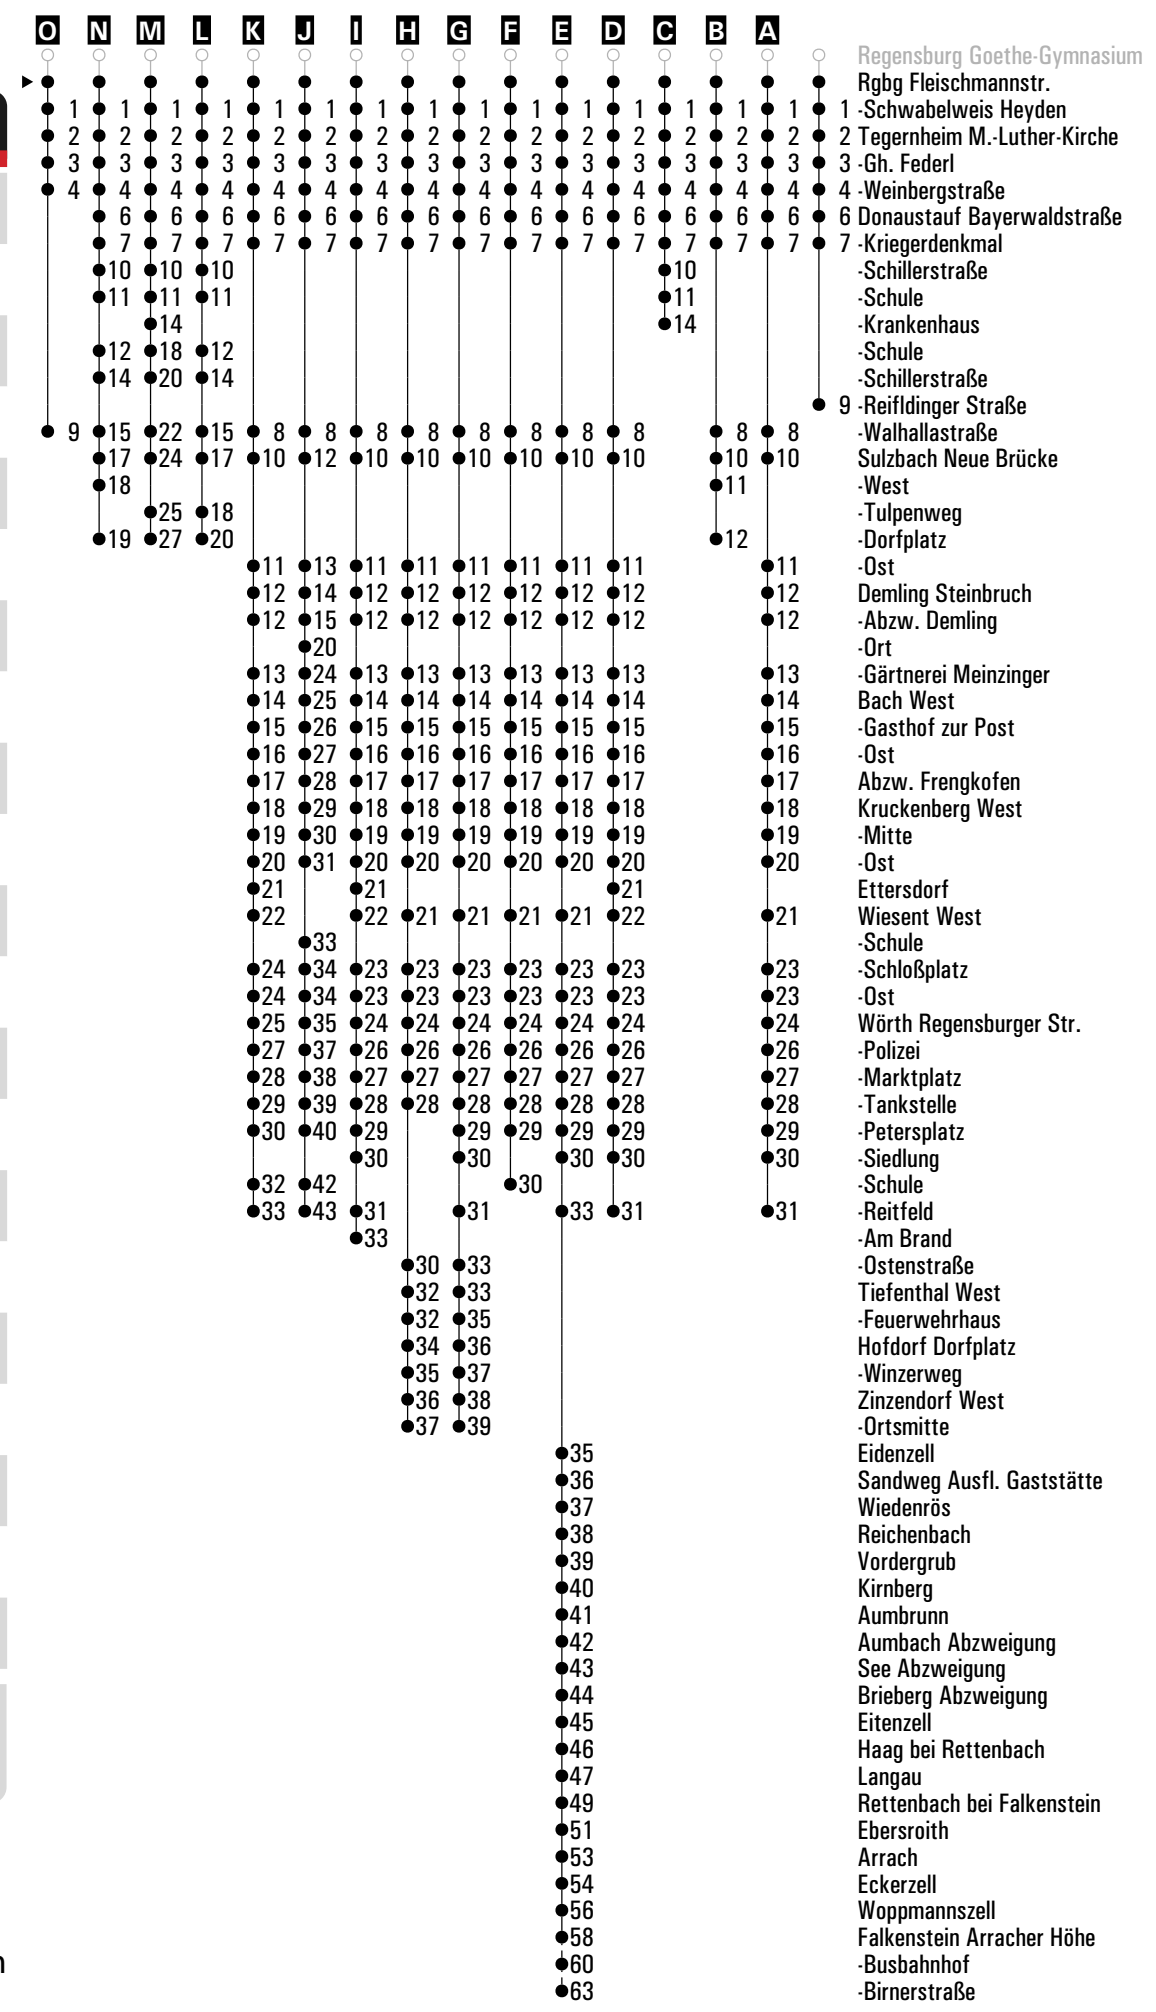

RVV 5 ^H Rgbg Fleischmannstr. ▶ Donaustauf ▶ Wörth Reitfeld

	Montag - Freitag							Samstag			Sonn-/Feiertag		
05	54												
06	04^A	37^C	57^{A_{sf}}	57^{J_s}				37			42^A		
07	17^{A_{sf}}	17^{K_s}	37^C	49^{S_s}	55^{O_s}	57		17	37^A	57	42^A		
08	17	37^A	57^B					17^B	37^A	57	32		
09	17^C	37^A	57					17^B	37^A	57	02^A	32	
10	17	37^A	57					17^B	37^A	57	02^A	32	
11	17^{L_s}	17^{sf}	37^A	57				17^B	37^A	57^B	02^A	32	
12	17^M	36^{A_sP}	37^{A_{sf}}	37^{F_s}	57^C			17	37^A	57^B	02^A	32	
13	09^D	17^s	17^{R_s}	19^N	24^{D_s}	31^{B_s}	39^I	57	17	37^{E_Q}	57	02^A	32
14	17^B	37^A	57^B					17^B	37^A	57^B	02^A	32	
15	17	35^{S_s}	37^{A_{sfFR}}	37^{F_{snF}}	55^B	57^A		17^B	37^A	57	02^A	32	
16	15^{A_sP}	17^A	27	39^{E_{CH}}	55^C	57^D		17^B	37^A	57	02^A	32	
17	17^H	37	55^{S_s}	57^{E_{CH}}				17^B	37^A	57^B	02^A	32	
18	17^B	37^A	57^D					17^A	37	57^A	02^A	32	
19	17^B	37	57^A					17	37	57^A	02^A	32	
20	17	37^A	57					17	37^A	57	02^A	32	
21	27	57^A						27	57^A		02^A	32	
22	27	57^A						27	57^A		02^A	32	
23	27	57^A						27	57^A		02^A	32	
00											02^A		
01	54^{G_ZFR}							54^{G_Z}					

Fahrwege mit Fahrzeit in Minuten

Am 24.12. und 31.12. Verkehr wie an Samstagen falls diese Tage nicht auf einen Sonntag fallen. Einschränkungen hierzu entnehmen Sie bitte der Tagespresse oder unter www.rvv.de Gültig ab 15.12.2024

- **A - O** = Fahrwege
- **Z** = RVV-Nachtschwärmer
- **P** = bis Donaustauf Walhallastraße
- **Q** = bis Falkenstein Busbahnhof
- **R** = bis Rgbg. Schwabelweis Heyden
- **S** = bis Tegernheim Weinbergstr.
- **CH** = fährt bis Cham
- **s** = nur an Schultagen
- **snF** = nur an Schultagen, nicht freitags
- **sf** = nur an schulfreien Tagen
- **FR** = nur freitags
- **sfFR** = nur freitags und an schulfreien Tagen