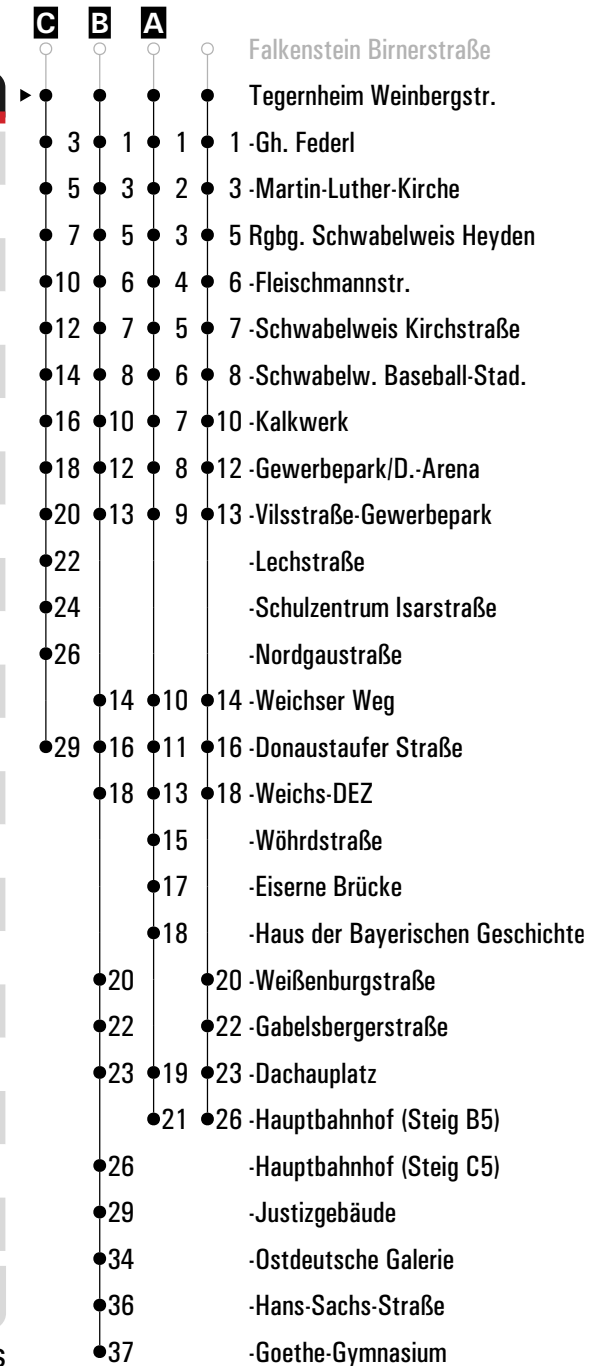

Montag - Freitag										Samstag			Sonn-/Feiertag	
05	12	48									48				
06	08	28	45	59							28				
07	03^{Bs}	04^s	05^{Bs}	06	07^{BsD}	08^{Bs}	14^{Cs}	19	48	53^s	08	28	48	04	49^A
08	08	18	28	48							08	28	48	19	49^A
09	08	28	48								08	28	48	19	49^A
10	08	28	48								08	28	48	19	49^A
11	08	28	48								08	28	48	19	49^A
12	08	28	48								08	28	48	19	49^A
13	08	28	48								08	28	48	19	49^A
14	08	28	48								08	28	48	19	49^A
15	08	28	48								08	28	48	19	49^A
16	08	28	48								08	28	48	19	49^A
17	08	28	48								08	28	48	19	49^A
18	08	28	48								08	28	48	19	49^A
19	08	28	48								08	28	48	19	49^A
20	08	28	48								08	28	48	19	49^A
21	08	28	48								08	28	48	19	49^A
22	08	48									08	48		19	49^A
23	18	48									18	48		19	49^A
00	18														
01	02^{FR}										02				

Fahrwege mit Fahrzeit in Minuten

Am 24.12. und 31.12. Verkehr wie an Samstagen falls diese Tage nicht auf einen Sonntag fallen. Einschränkungen hierzu entnehmen Sie bitte der Tagespresse oder unter www.rvv.de Gültig ab 15.12.2024

A-C = Fahrwege **D** = bis Regensburg Justizgebäude **s** = nur an Schultagen **FR** = nur freitags