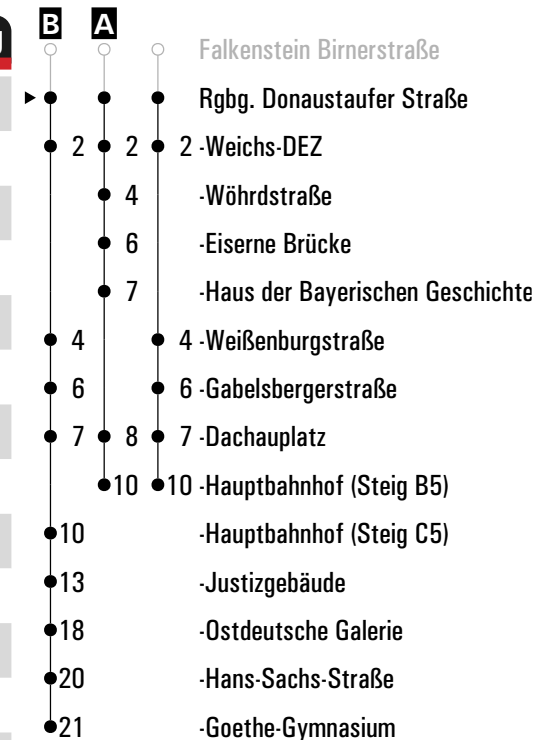

Fahrwege mit Fahrzeit in Minuten

	Montag - Freitag									Samstag			Sonn-/Feiertag	
05	25													
06	01	21	41							01	41			
07	01	15	19^B_S	20^S	21^B_S	22	23^B_S^C	24^B_S	35	21	41		15	
08	01	06^S	21	31	41					01	21	41	00^A	30
09	01	21	41							01	21	41	00^A	30
10	01	21	41							01	21	41	00^A	30
11	01	21	41							01	21	41	00^A	30
12	01	21	41							01	21	41	00^A	30
13	01	21	41							01	21	41	00^A	30
14	01	21	41							01	21	41	00^A	30
15	01	21	41							01	21	41	00^A	30
16	01	21	41							01	21	41	00^A	30
17	01	21	41							01	21	41	00^A	30
18	01	21	41							01	21	41	00^A	30
19	01	21	41							01	21	41	00^A	30
20	01	21	41							01	21	41	00^A	30
21	01	21	41							01	21	41	00^A	30
22	01	21								01	21		00^A	30
23	01	31								01	31		00^A	30
00	01	31								01			00^A	
01	15^{FR}									15				

Am 24.12. und 31.12. Verkehr wie an Samstagen falls diese Tage nicht auf einen Sonntag fallen. Einschränkungen hierzu Gültig ab 15.12.2024 entnehmen Sie bitte der Tagespresse oder unter www.rvv.de

A - B = Fahrwege   **C** = bis Regensburg Justizgebäude   **S** = nur an Schultagen   **FR** = nur freitags