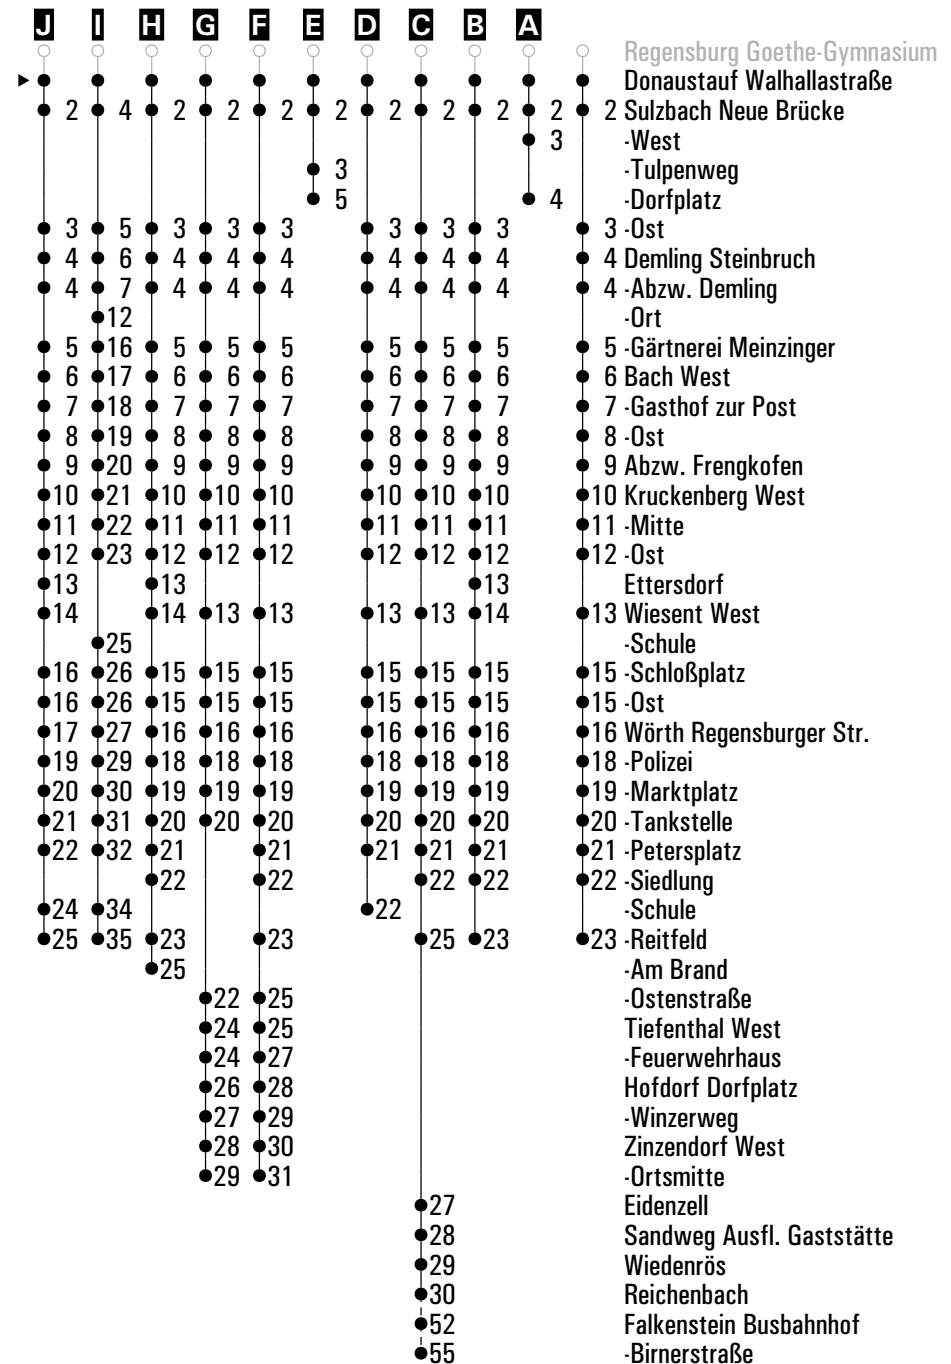

Montag - Freitag				Samstag	Sonn-/Feiertag		
06	12					50		
07	05^{sf}	05^{I_s}	25^{sf}	25^{J_s}	45	50		
08	45				25^A	45		
09	05^A	45			25^A	10		
10	45				25^A	10		
11	32^{E_s}	45			25^A	10		
12	39^{E_s}	45^{sf}	45^{D_s}		05^A	10		
13	17^B	32^{B_s}	34^A	39^{A_s}	47^H	05^A	45^{C_K}	10
14	25^A	45			25^A	45	10	
15	05^A	45^{sfFR}	45^{D_{snF}}		05^A	25^A	45	10
16	03^A	05	25	47^{C_{CH}}	25^A	45	10	
17	05^B	25^G			25^A	45	10	
18	05^{C_{CH}}	25^A	45		05^A	25	10	
19	05^B	25^A			05		10	
20	05	45			05	45	10	
21							10	
22	05				05		10	
23	05				05		10	
00	05				05		10	
01								
02	02^{FR_Z}				02^{E_Z}			

Am 24.12. und 31.12. Verkehr wie an Samstagen falls diese Tage nicht auf einen Sonntag fallen. Einschränkungen hierzu entnehmen Sie bitte der Tagespresse oder unter www.rvv.de Gültig ab 15.12.2024

- **A - J** = Fahrwege
- **Z** = RVV-Nachtschwärmer
- **K** = bis Falkenstein Busbahnhof
- **CH** = fährt bis Cham
- **s** = nur an Schultagen
- **snF** = nur an Schultagen, nicht freitags
- **sf** = nur an schulfreien Tagen
- **FR** = nur freitags
- **sfFR** = nur freitags und an schulfreien Tagen

Fahrwege mit Fahrzeit in Minuten