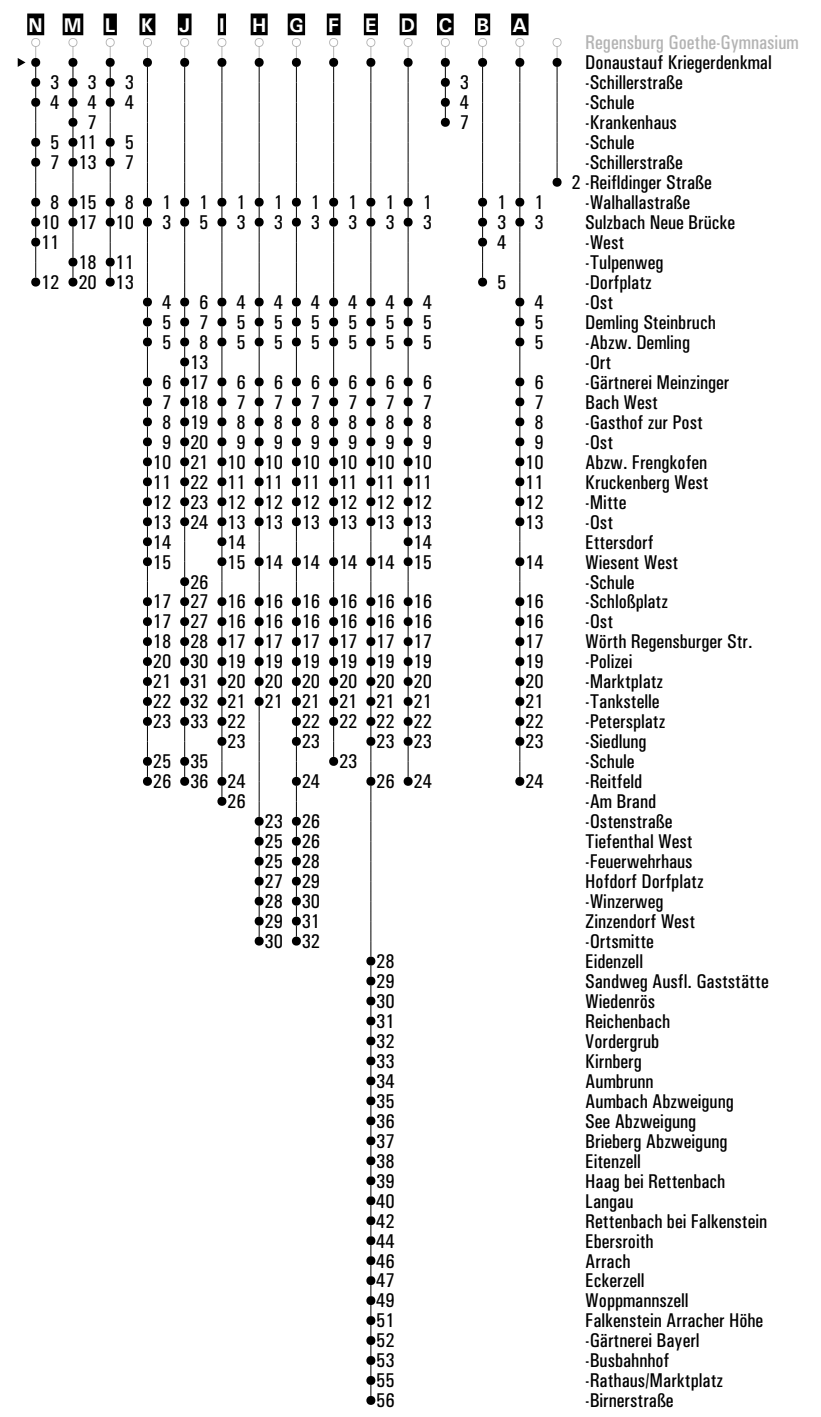

RVV 5^H Donaustauf Kriegerdenkmal Wörth Reitfeld

	Montag - Freitag						Samstag			Sonn-/Feiertag		
06	01	11^A	44^C				44			49^A		
07	04^{A_{sf}}	04^{J_s}	24^{A_{sf}}	24^{K_s}	44^C		24	44^A		49^A		
08	04	24	44^A				04	24^B	44^A	39		
09	04^B	24^C	44^A				04	24^B	44^A	09^A	39	
10	04	24	44^A				04	24^B	44^A	09^A	39	
11	04	24^{L_s}	24^{sf}	44^A			04	24^B	44^A	09^A	39	
12	04	24^M	43^{A_O}	44^{A_{sf}}	44^{F_s}		04^B	24	44^A	09^A	39	
13	04^C	16^D	24^S	26^N	31^{D_s}	38^{B_s}	46^I	04^B	24	44^{E_P}	09^A	39
14	04	24^B	44^A				04	24^B	44^A	09^A	39	
15	04^B	24	44^{A_{sfFR}}	44^{F_{snF}}			04^B	24^B	44^A	09^A	39	
16	02^B	04^A	22^{A_O}	24^A	34	46^{E_{CH}}	04	24^B	44^A	09^A	39	
17	02^C	04^D	24^H	44			04	24^B	44^A	09^A	39	
18	04^{E_{CH}}	24^B	44^A				04^B	24^A	44	09^A	39	
19	04^D	24^B	44				04^A	24	44	09^A	39	
20	04^A	24	44^A				04^A	24	44^A	09^A	39	
21	04	34					04	34		09^A	39	
22	04^A	34					04^A	34		09^A	39	
23	04^A	34					04^A	34		09^A	39	
00	04^A						04^A			09^A		
01												
02	01^{G_{FR}}						01^{G_Z}					

Am 24.12. und 31.12. Verkehr wie an Samstagen falls diese Tage nicht auf einen Sonntag fallen. Einschränkungen hierzu entnehmen Sie bitte der Tagespresse oder unter www.rvv.de Gültig ab 15.12.2024

- **A - N** = Fahrwege
- **Z** = RVV-Nachtschwärmer
- **O** = bis Donaustauf Walhallastraße
- **P** = bis Falkenstein Busbahnhof
- **CH** = fährt bis Cham
- **s** = nur an Schultagen
- **snF** = nur an Schultagen, nicht freitags
- **sf** = nur an schulfreien Tagen
- **FR** = nur freitags
- **sfFR** = nur freitags und an schulfreien Tagen

Fahrwege mit Fahrzeit in Minuten