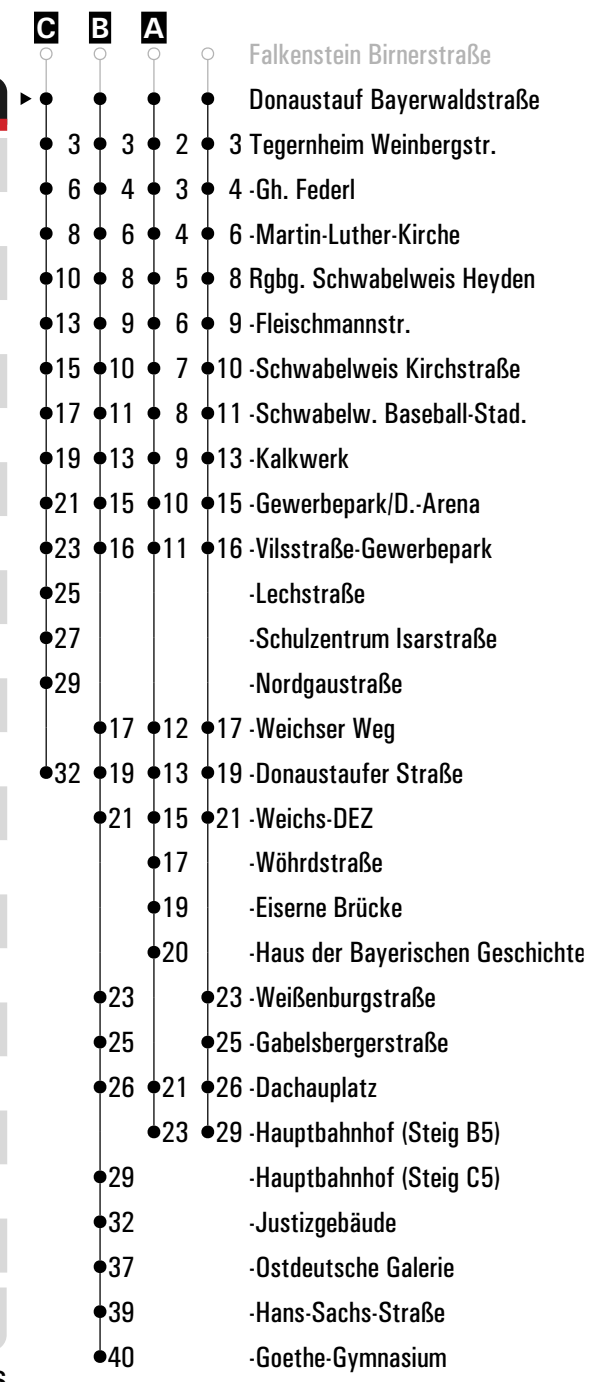

Montag - Freitag									Samstag			Sonn-/Feiertag	
05	10	46								46				
06	06	26	42	56						26				
07	00^B_S	01^S	02^B_S	03	04^B_S^D	11^C_S	16	46	51^S	06	26	46	02	47^A
08	06	16	26	46						06	26	46	17	47^A
09	06	26	46							06	26	46	17	47^A
10	06	26	46							06	26	46	17	47^A
11	06	26	46							06	26	46	17	47^A
12	06	26	46							06	26	46	17	47^A
13	06	26	46							06	26	46	17	47^A
14	06	26	46							06	26	46	17	47^A
15	06	26	46							06	26	46	17	47^A
16	06	26	46							06	26	46	17	47^A
17	06	26	46							06	26	46	17	47^A
18	06	26	46							06	26	46	17	47^A
19	06	26	46							06	26	46	17	47^A
20	06	26	46							06	26	46	17	47^A
21	06	26	46							06	26	46	17	47^A
22	06	46								06	46		17	47^A
23	16	46								16	46		17	47^A
00	16													
01	00^{FR}									00				

Fahrwege mit Fahrzeit in Minuten

Am 24.12. und 31.12. Verkehr wie an Samstagen falls diese Tage nicht auf einen Sonntag fallen. Einschränkungen Gültig ab 15.12.2024
hierzu entnehmen Sie bitte der Tagespresse oder unter www.rvv.de

A-C = Fahrwege **D** = bis Regensburg Justizgebäude **S** = nur an Schultagen **FR** = nur freitags