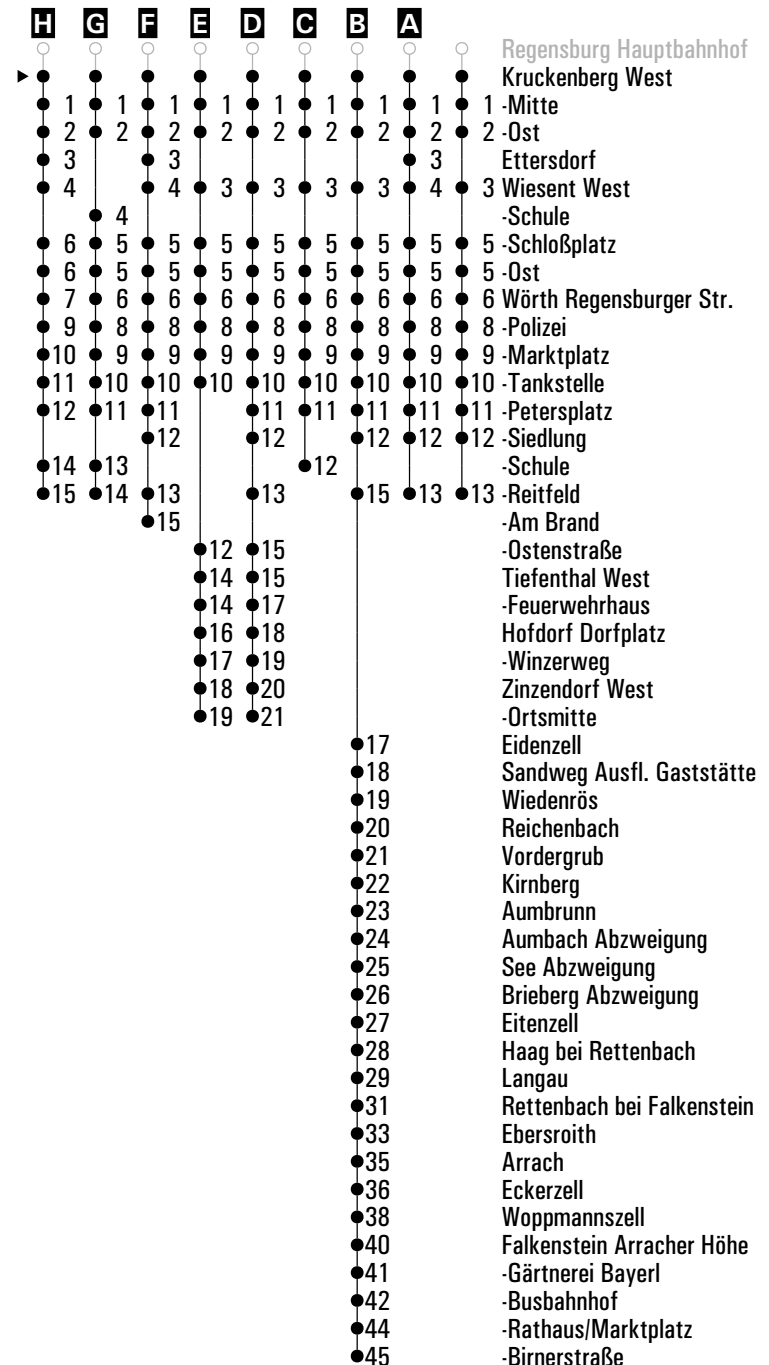

Montag - Freitag				Samstag				Sonn-/Feiertag				
06	22												
07	15^{sf}	26^{G_S}	35^{sf}	35^{H_S}	55				00				
08	55				55				00				
09	55				55				20				
10	55				55				20				
11	55				55				20				
12	55^{sf}	55^{C_SA_S}			55				20				
13	27^A	42^{S_AS}	57^E		55^{B_I}				20				
14	55				55				20				
15	55^{sfFR}	55^{C_{snF}}			55				20				
16	15	35	57^{B_{CH}}		55				20				
17	15^A	35^E			55				20				
18	15^{B_{CH}}	55			35				20				
19	15^A				15				20				
20	15	55			15	55			20				
21									20				
22	15				15				20				
23	15				15				20				
00	15				15				20				
01													
02	12^{D_{FR}}				12^{D_Z}								

Am 24.12. und 31.12. Verkehr wie an Samstagen falls diese Tage nicht auf einen Sonntag fallen. Gültig ab 15.12.2024
Einschränkungen hierzu entnehmen Sie bitte der Tagespresse oder unter www.rvv.de

A-H = Fahrwege

Z = RVV-Nachtschwärmer

I = bis Falkenstein Busbahnhof

CH = fährt bis Cham

S = nur an Schultagen

snF = nur an Schultagen, nicht freitags

sf = nur an schulfreien Tagen

FR = nur freitags

sfFR = nur freitags und an schulfreien Tagen

Fahrwege mit Fahrzeit in Minuten