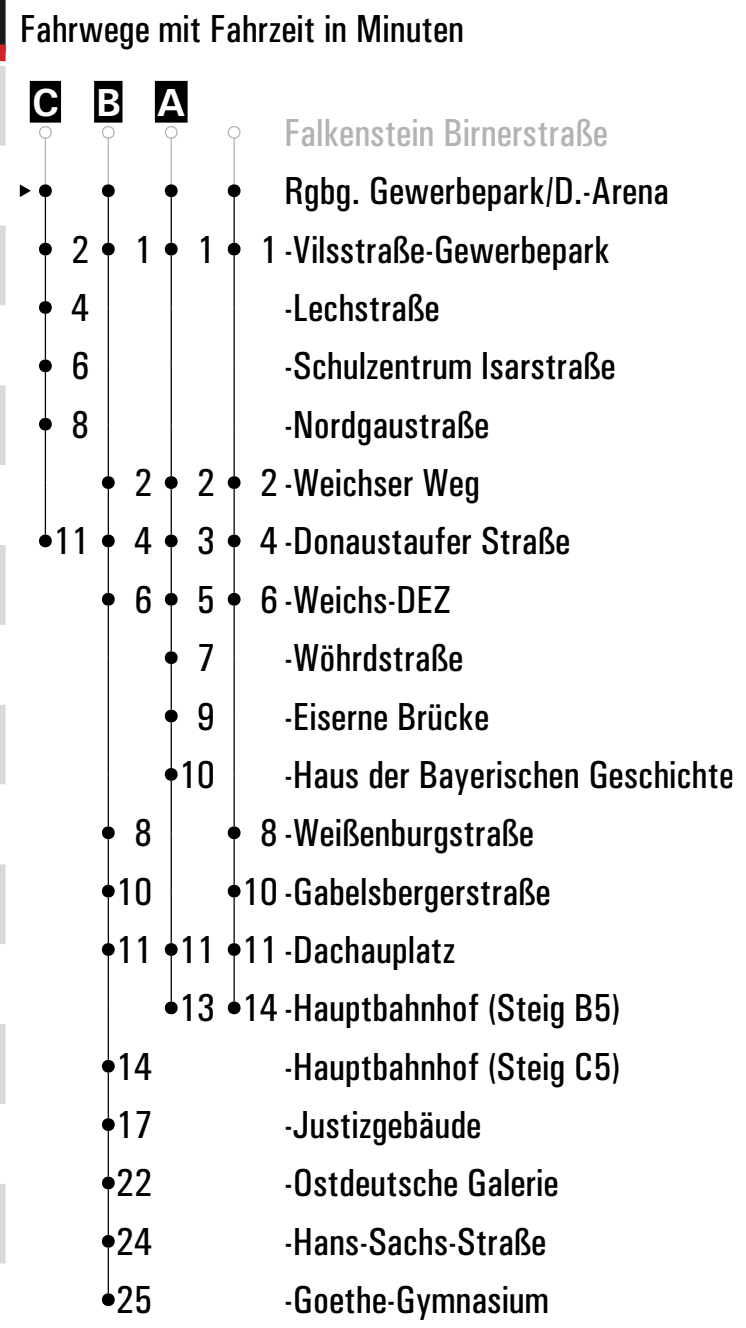

Montag - Freitag										Samstag			Sonn-/Feiertag	
05	20	56									56				
06	16	36	57								36				
07	11	15^B_S	16^S	17^B_S	18	19^B_S^D	20^B_S	31	32^C_S	56	16	36	56	12	57^A
08	01^S	16	26	36	56						16	36	56	27	57^A
09	16	36	56								16	36	56	27	57^A
10	16	36	56								16	36	56	27	57^A
11	16	36	56								16	36	56	27	57^A
12	16	36	56								16	36	56	27	57^A
13	16	36	56								16	36	56	27	57^A
14	16	36	56								16	36	56	27	57^A
15	16	36	56								16	36	56	27	57^A
16	16	36	56								16	36	56	27	57^A
17	16	36	56								16	36	56	27	57^A
18	16	36	56								16	36	56	27	57^A
19	16	36	56								16	36	56	27	57^A
20	16	36	56								16	36	56	27	57^A
21	16	36	56								16	36	56	27	57^A
22	16	56									16	56		27	57^A
23	26	56									26	56		27	57^A
00	26														
01	10^{FR}										10				

Am 24.12. und 31.12. Verkehr wie an Samstagen falls diese Tage nicht auf einen Sonntag fallen. Einschränkungen hierzu Gültig ab 15.12.2024 entnehmen Sie bitte der Tagespresse oder unter www.rvv.de

A-C = Fahrwege   **D** = bis Regensburg Justizgebäude   **s** = nur an Schultagen   **FR** = nur freitags