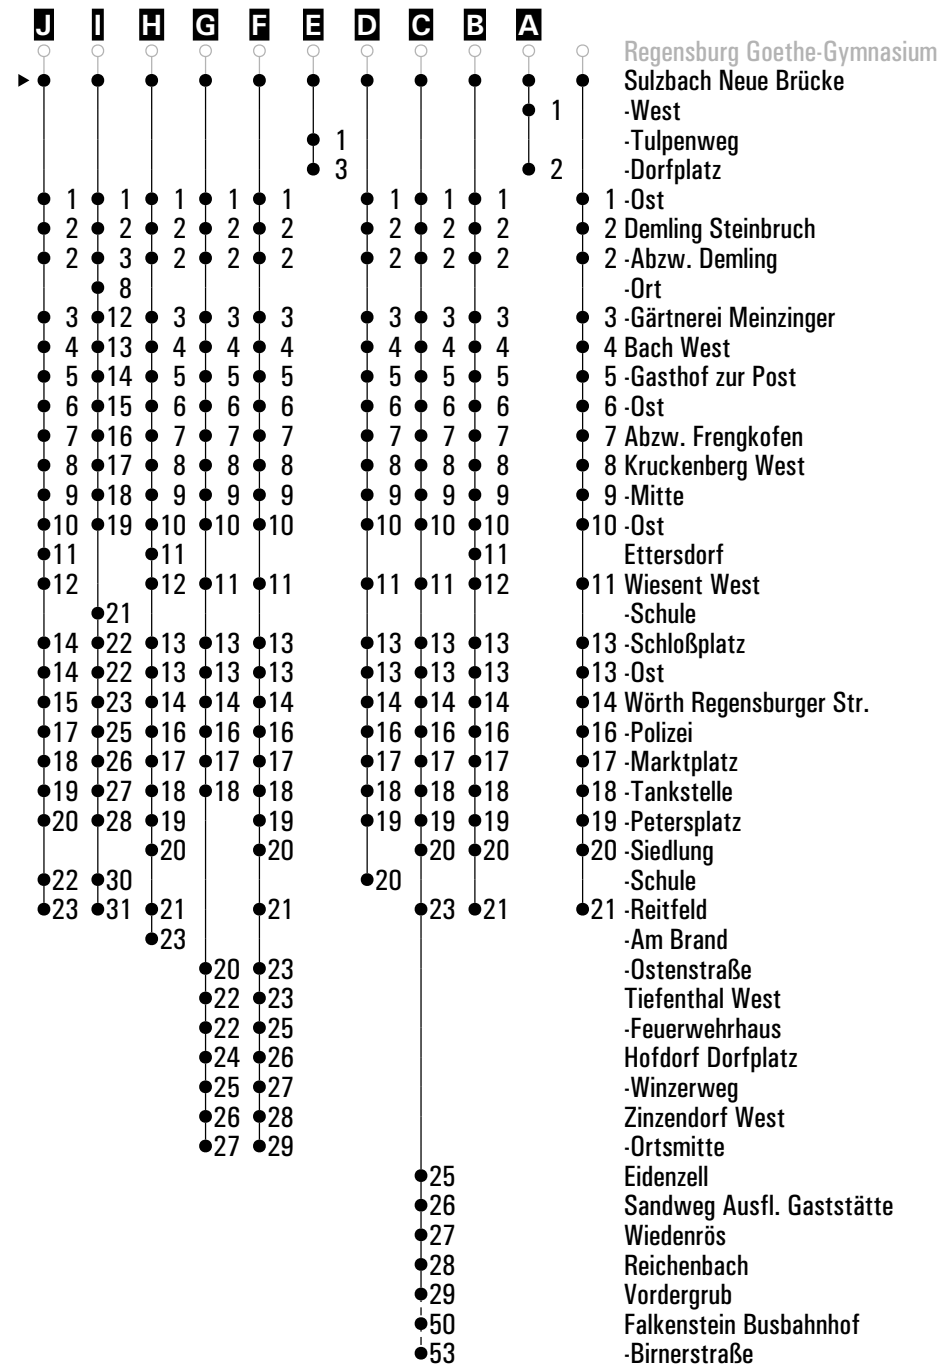

Montag - Freitag					Samstag	Sonn-/Feiertag
06	14						52
07	07^{sf}	09^{I_s}	27^{sf}	27^{J_s}		47	52
08	47					27^A	47
09	07^A	47				27^A	47
10	47					27^A	47
11	34^{E_s}	47				27^A	47
12	41^{E_s}	47^{sf}	47^{D_s}			07^A	47
13	19^B	34^{B_s}	36^A	41^{A_s}	49^H	07^A	47^{C_K}
14	27^A	47				27^A	47
15	07^A	47^{sfFR}	47^{D_{snF}}			07^A	27^A
16	05^A	07	27	49^{C_{CH}}		27^A	47
17	07^B	27^G				27^A	47
18	07^{C_{CH}}	27^A	47			07^A	27
19	07^B	27^A				07	
20	07	47				07	47
21							12
22	07					07	12
23	07					07	12
00	07					07	12
01							
02	04^{F_{FR}}					04^{E_Z}	

Am 24.12. und 31.12. Verkehr wie an Samstagen falls diese Tage nicht auf einen Sonntag fallen. Einschränkungen hierzu entnehmen Sie bitte der Tagespresse oder unter www.rvv.de Gültig ab 15.12.2024

- **A - J** = Fahrwege
- **Z** = RVV-Nachtschwärmer
- **K** = bis Falkenstein Busbahnhof
- **CH** = fährt bis Cham
- **s** = nur an Schultagen
- **snF** = nur an Schultagen, nicht freitags
- **sf** = nur an schulfreien Tagen
- **FR** = nur freitags
- **sfFR** = nur freitags und an schulfreien Tagen

Fahrwege mit Fahrzeit in Minuten

- Regensburg Goethe-Gymnasium
- Sulzbach Neue Brücke
- -West
- -Tulpenweg
- -Dorfplatz
- 1 - Ost
- 2 Demling Steinbruch
- 2 -Abzw. Demling
- -Ort
- 3 -Gärtnerei Meinzinger
- 4 Bach West
- 5 -Gasthof zur Post
- 6 -Ost
- 7 Abzw. Frengkofen
- 8 Kruckenberg West
- 9 -Mitte
- 10 -Ost
- 11 Ettersdorf
- 11 Wiesent West
- -Schule
- 13 -Schloßplatz
- 13 -Ost
- 14 Wörth Regensburger Str.
- 16 -Polizei
- 17 -Marktplatz
- 18 -Tankstelle
- 19 -Petersplatz
- 20 -Siedlung
- -Schule
- 21 -Reitfeld
- -Am Brand
- -Ostenstraße
- Tiefenthal West
- -Feuerwehrhaus
- Hofdorf Dorfplatz
- -Winzerweg
- Zinzendorf West
- -Ortsmitte
- Eidenzell
- Sandweg Ausfl. Gaststätte
- Wiedenrös
- Reichenbach
- Vordergrub
- Falkenstein Busbahnhof
- -Birnerstraße