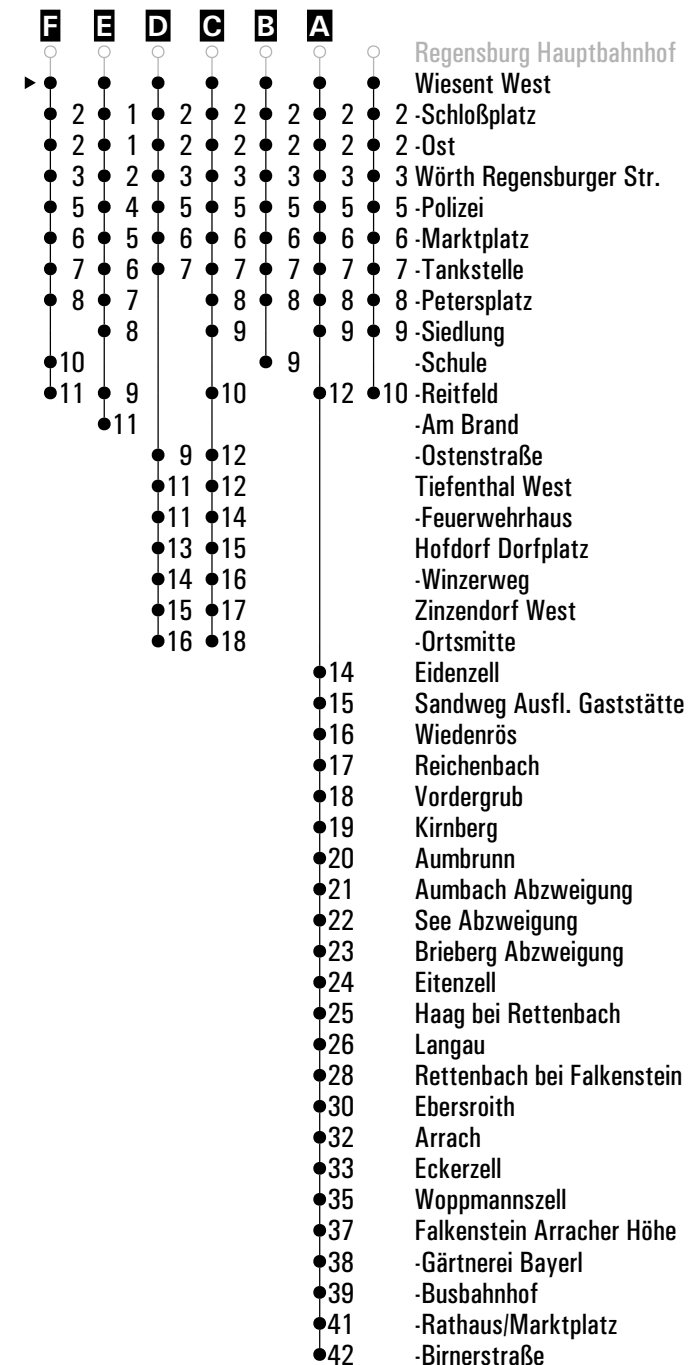

Montag - Freitag			Samstag	Sonn-/Feiertag
06	25				
07	18^{sf}	38^{sf}	39^{F_s}	58	03
08	58			58	03
09	58			58	23
10	58			58	23
11	58			58	23
12	58^{sf}	58^{B_s}		58	23
13	31	46^s		58^{A_G}	23
14	01^E	58		58	23
15	58^{sfFR}	58^{B_{snF}}		58	23
16	18	38		58	23
17	00^{A_{CH}}	19	38^D	58	23
18	18^{A_{CH}}	58		38	23
19	19			18	23
20	18	58		18	58
21					23
22	18			18	23
23	18			18	23
00	18			18	23
01					
02	15^{C_ZFR}			15^{C_Z}	

Am 24.12. und 31.12. Verkehr wie an Samstagen falls diese Tage nicht auf einen Sonntag fallen.
Einschränkungen hierzu entnehmen Sie bitte der Tagespresse oder unter www.rvv.de

Gültig ab 15.12.2024

A - F = Fahrwege

Z = RVV-Nachtschwärmer

G = bis Falkenstein Busbahnhof

CH = fährt bis Cham

s = nur an Schultagen

snF = nur an Schultagen, nicht freitags

sf = nur an schulfreien Tagen

FR = nur freitags

sfFR = nur freitags und an schulfreien Tagen

Fahrwege mit Fahrzeit in Minuten