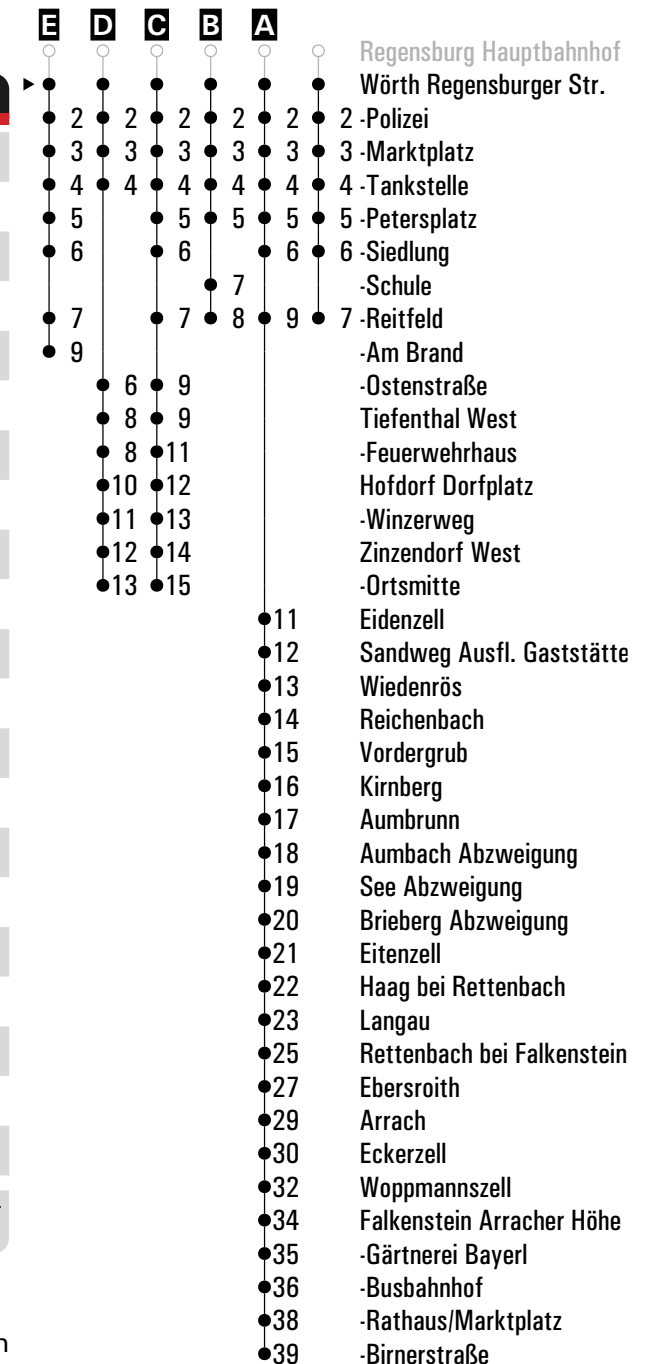

Montag - Freitag				Samstag	Sonn-/Feiertag		
06	28							
07	21^{sf}	32^B_S	41^{sf}	42^B_S			06	
08					01		06	
09	01				01		26	
10	01				01		26	
11	01				01		26	
12	01				01		26	
13	01^{sf}	01^B_S^G	33	48^S	01		26	
14	03^E				01^A_F		26	
15	01				01		26	
16	01^{sfFR}	01^B_S^G^{snF}	21	41	01		26	
17	03^A_{CH}	21	41^D		01		26	
18	21^A_{CH}				01	41	26	
19	01	21			21		26	
20	21				21		26	
21	01				01		26	
22	21				21		26	
23	21				21		26	
00	21				21		26	
01								
02	18^C_Z^{FR}				18^C_Z			

Fahrwege mit Fahrzeit in Minuten

Am 24.12. und 31.12. Verkehr wie an Samstagen falls diese Tage nicht auf einen Sonntag fallen. Gültig ab 15.12.2024
Einschränkungen hierzu entnehmen Sie bitte der Tagespresse oder unter www.rvv.de

A - E = Fahrwege
Z = RVV-Nachtschwärmer
F = bis Falkenstein Busbahnhof
G = bis Wörth Schule
CH = fährt bis Cham
s = nur an Schultagen
snF = nur an Schultagen, nicht freitags
sf = nur an schulfreien Tagen
FR = nur freitags
sfFR = nur freitags und an schulfreien Tagen