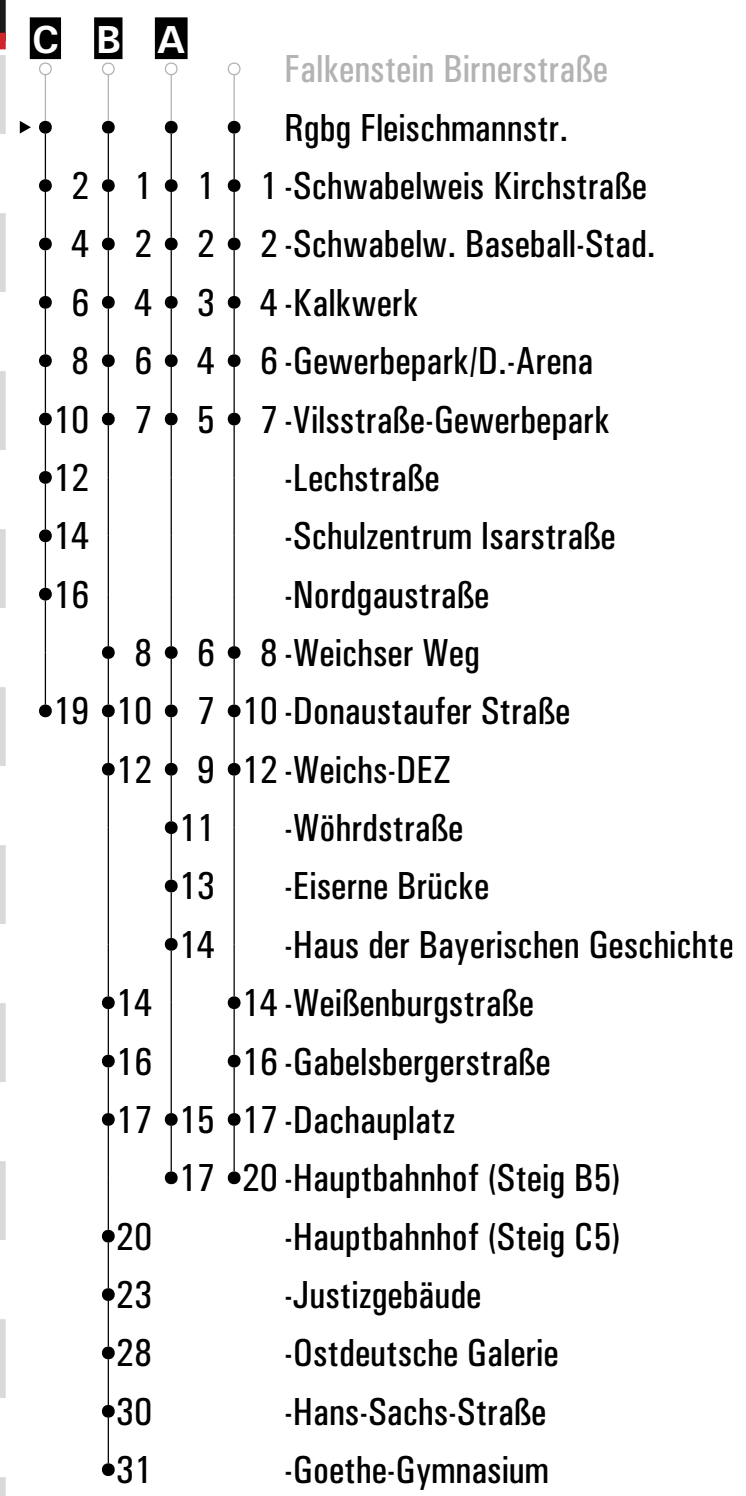

Montag - Freitag										Samstag			Sonn-/Feiertag		
05	16	52									52					
06	12	32	51								32					
07	05	09^B_S	10^S	11^B_S	12	13^B_{S^D}	14^B_S	24^C_S	25	52	57^S	12	32	52	08	53^A
08	12	22	32	52								12	32	52	23	53^A
09	12	32	52									12	32	52	23	53^A
10	12	32	52									12	32	52	23	53^A
11	12	32	52									12	32	52	23	53^A
12	12	32	52									12	32	52	23	53^A
13	12	32	52									12	32	52	23	53^A
14	12	32	52									12	32	52	23	53^A
15	12	32	52									12	32	52	23	53^A
16	12	32	52									12	32	52	23	53^A
17	12	32	52									12	32	52	23	53^A
18	12	32	52									12	32	52	23	53^A
19	12	32	52									12	32	52	23	53^A
20	12	32	52									12	32	52	23	53^A
21	12	32	52									12	32	52	23	53^A
22	12	52										12	52		23	53^A
23	22	52										22	52		23	53^A
00	22															
01	06^{FR}											06				

Fahrwege mit Fahrzeit in Minuten

Am 24.12. und 31.12. Verkehr wie an Samstagen falls diese Tage nicht auf einen Sonntag fallen. Einschränkungen hierzu Gültig ab 15.12.2024 entnehmen Sie bitte der Tagespresse oder unter www.rvv.de

A-C = Fahrwege   **D** = bis Regensburg Justizgebäude   **s** = nur an Schultagen   **FR** = nur freitags