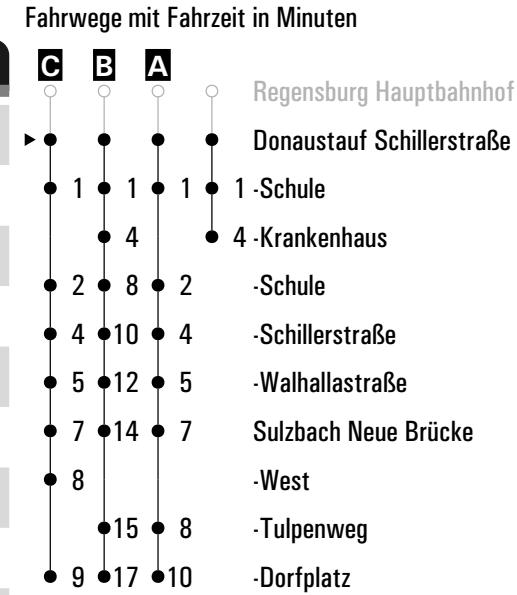

Montag - Freitag

05																			
06	47																		
07	47																		
08																			
09	27																		
10																			
11	27^A																		
12	27^B																		
13	07	29^C																	
14																			
15																			
16																			
17	05																		
18																			
19																			
20																			
21																			

Am 24.12. und 31.12. Verkehr wie an Samstagen falls diese Tage nicht auf einen Sonntag fallen. Einschränkungen hierzu entnehmen Sie bitte der Tagespresse oder unter www.rvv.de Gültig ab 15.12.2024

A-C = Fahrwege   **s** = nur an Schultagen