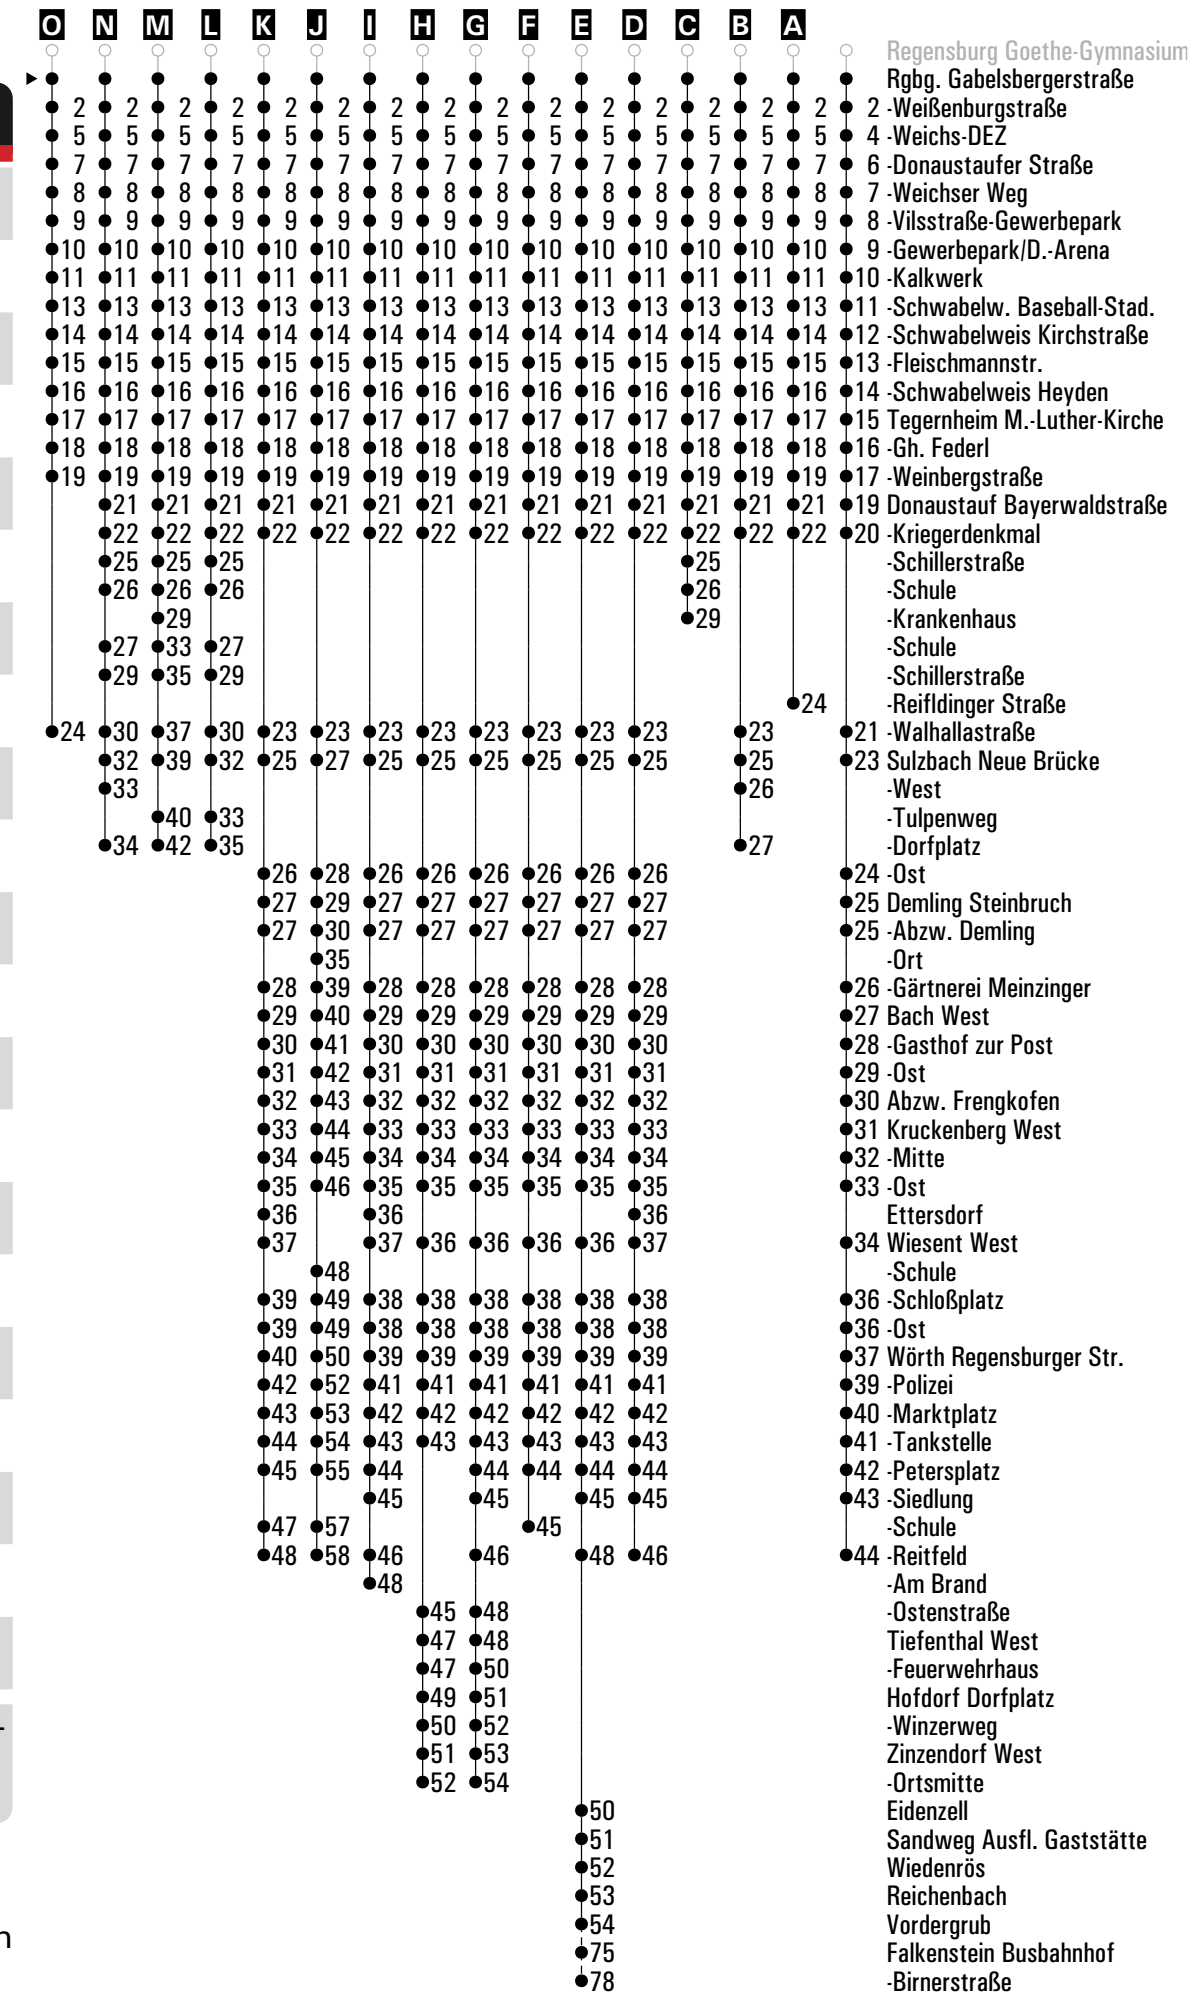

RVV 5 ^H Rgbg. Gabelsbergerstraße ▶ Donaustauf ▶ Wörth Reitfeld

Fahrwege mit Fahrzeit in Minuten

	Montag - Freitag						Samstag			Sonn-/Feiertag	
05	42^A	52									
06	22^C	42^{sf}	42^J				22^A			29	
07	02^{sf}	02^K	22^C	34^R	40°	42^A	02^A	22	42^A	29	
08	02^A	22	42^B				02^B	22	42^A	49	
09	02^C	22	42^A				02^B	22	42^A	49	
10	02^A	22	42^A				02^B	22	42^A	49	
11	02^L	02^A	22	42^A			02^B	22	42^B	49	
12	02^M	21^P	22^{sf}	22^F	42^C	54^D	02^A	22	42^B	49	
13	04^N	09^D	16^B	24^I	42^A		02^A	22^E	42^A	49	
14	02^B	22	42^B				02^B	22	42^B	49	
15	02^A	20^R	22^{sfFR}	22^F	40^B	42	02^B	22	42^A	49	
16	00^P	02	12^A	24^E	40^C	42^D	02^B	22	42^A	49	
17	02^H	22^A	40^R	42^E			02^B	22	42^B	49	
18	02^B	22	42^D				02	22^A	42	49	
19	02^B	22^A	42				02^A	22^A	42	49	
20	02^A	22	42^A				02^A	22	42^A	49	
21	12^A	42					12^A	42		49	
22	12^A	42					12^A	42		49	
23	12^A	42					12^A	42		49	
00											
01	39^G						39^G				

Am 24.12. und 31.12. Verkehr wie an Samstagen falls diese Tage nicht auf einen Sonntag fallen. Einschränkungen hierzu entnehmen Sie bitte der Tagespresse oder unter www.rvv.de Gültig ab 15.12.2024

- **A - O** = Fahrwege
- **Z** = RVV-Nachtschwärmer
- **P** = bis Donaustauf Walhallastraße
- **Q** = bis Falkenstein Busbahnhof
- **R** = bis Tegernheim Weinbergstr.
- **CH** = fährt bis Cham
- **S** = nur an Schultagen
- **snF** = nur an Schultagen, nicht freitags
- **sf** = nur an schulfreien Tagen
- **FR** = nur freitags
- **sfFR** = nur freitags und an schulfreien Tagen