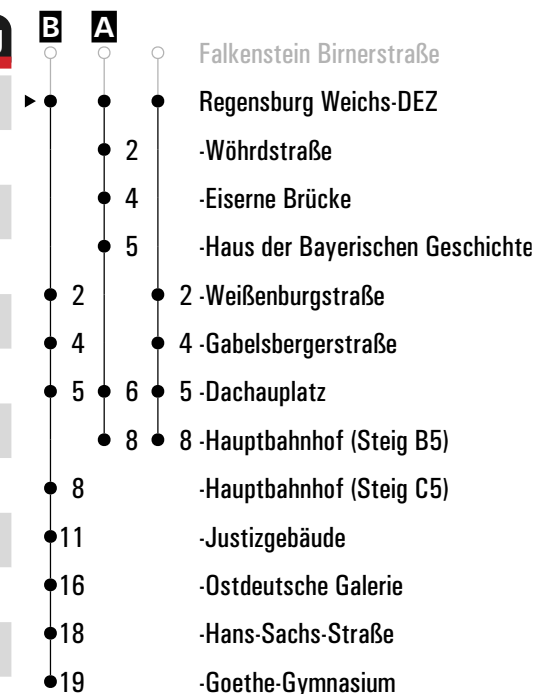

Fahrwege mit Fahrzeit in Minuten

	Montag - Freitag									Samstag			Sonn-/Feiertag	
05	27													
06	03	23	43							03	43			
07	03	17	21^B_S	22^S	23^B_S	24	25^B_S^C	26^B_S	37	23	43		17	
08	03	08^S	23	33	43					03	23	43	02^A	32
09	03	23	43							03	23	43	02^A	32
10	03	23	43							03	23	43	02^A	32
11	03	23	43							03	23	43	02^A	32
12	03	23	43							03	23	43	02^A	32
13	03	23	43							03	23	43	02^A	32
14	03	23	43							03	23	43	02^A	32
15	03	23	43							03	23	43	02^A	32
16	03	23	43							03	23	43	02^A	32
17	03	23	43							03	23	43	02^A	32
18	03	23	43							03	23	43	02^A	32
19	03	23	43							03	23	43	02^A	32
20	03	23	43							03	23	43	02^A	32
21	03	23	43							03	23	43	02^A	32
22	03	23								03	23		02^A	32
23	03	33								03	33		02^A	32
00	03	33								03			02^A	
01	17^{FR}									17				

Am 24.12. und 31.12. Verkehr wie an Samstagen falls diese Tage nicht auf einen Sonntag fallen. Einschränkungen hierzu Gültig ab 15.12.2024 entnehmen Sie bitte der Tagespresse oder unter www.rvv.de

A - B = Fahrwege   **C** = bis Regensburg Justizgebäude   **S** = nur an Schultagen   **FR** = nur freitags