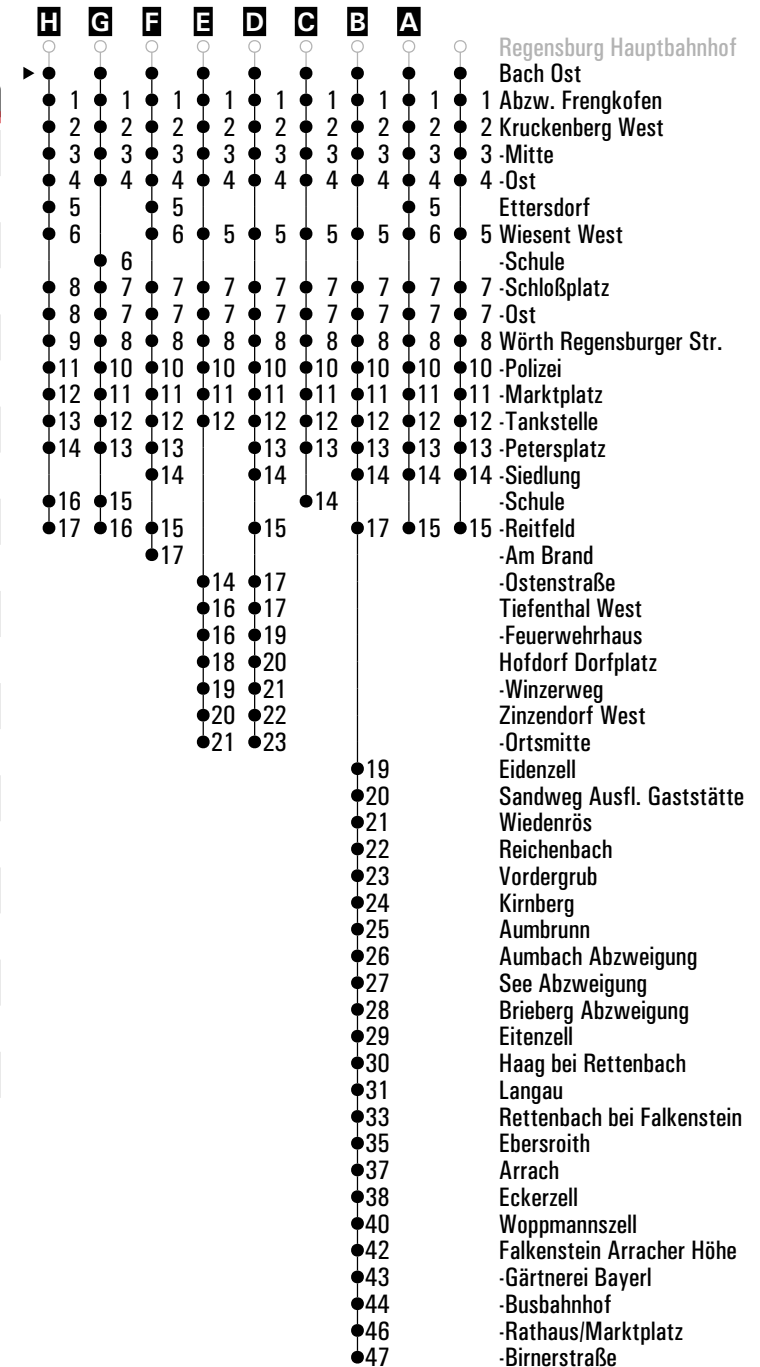

Montag - Freitag				Samstag	Sonn-/Feiertag
06	20					58
07	13^{sf}	24^{G_s}	33^{sf}	33^{H_s}	53	58
08	53				53	
09	53				53	18
10	53				53	18
11	53				53	18
12	53^{sf}	53^{C_s}			53	18
13	25^A	40^{A_s}	55^F		53^I	18
14	53				53	18
15	53^{sfFR}	53^{C_{snF}}			53	18
16	13	33	55^{B_{CH}}		53	18
17	13^A	33^E			53	18
18	13^{B_{CH}}	53			33	18
19	13^A				13	18
20	13	53			13	53
21						18
22	13				13	18
23	13				13	18
00	13				13	18
01						
02	10^{D_ZFR}				10^{D_Z}	

Am 24.12. und 31.12. Verkehr wie an Samstagen falls diese Tage nicht auf einen Sonntag fallen. Gültig ab 15.12.2024
Einschränkungen hierzu entnehmen Sie bitte der Tagespresse oder unter www.rvv.de

A - H = Fahrwege

Z = RVV-Nachtschwärmer

I = bis Falkenstein Busbahnhof

CH = fährt bis Cham

s = nur an Schultagen

snF = nur an Schultagen, nicht freitags

sf = nur an schulfreien Tagen

FR = nur freitags

sfFR = nur freitags und an schulfreien Tagen

Fahrwege mit Fahrzeit in Minuten