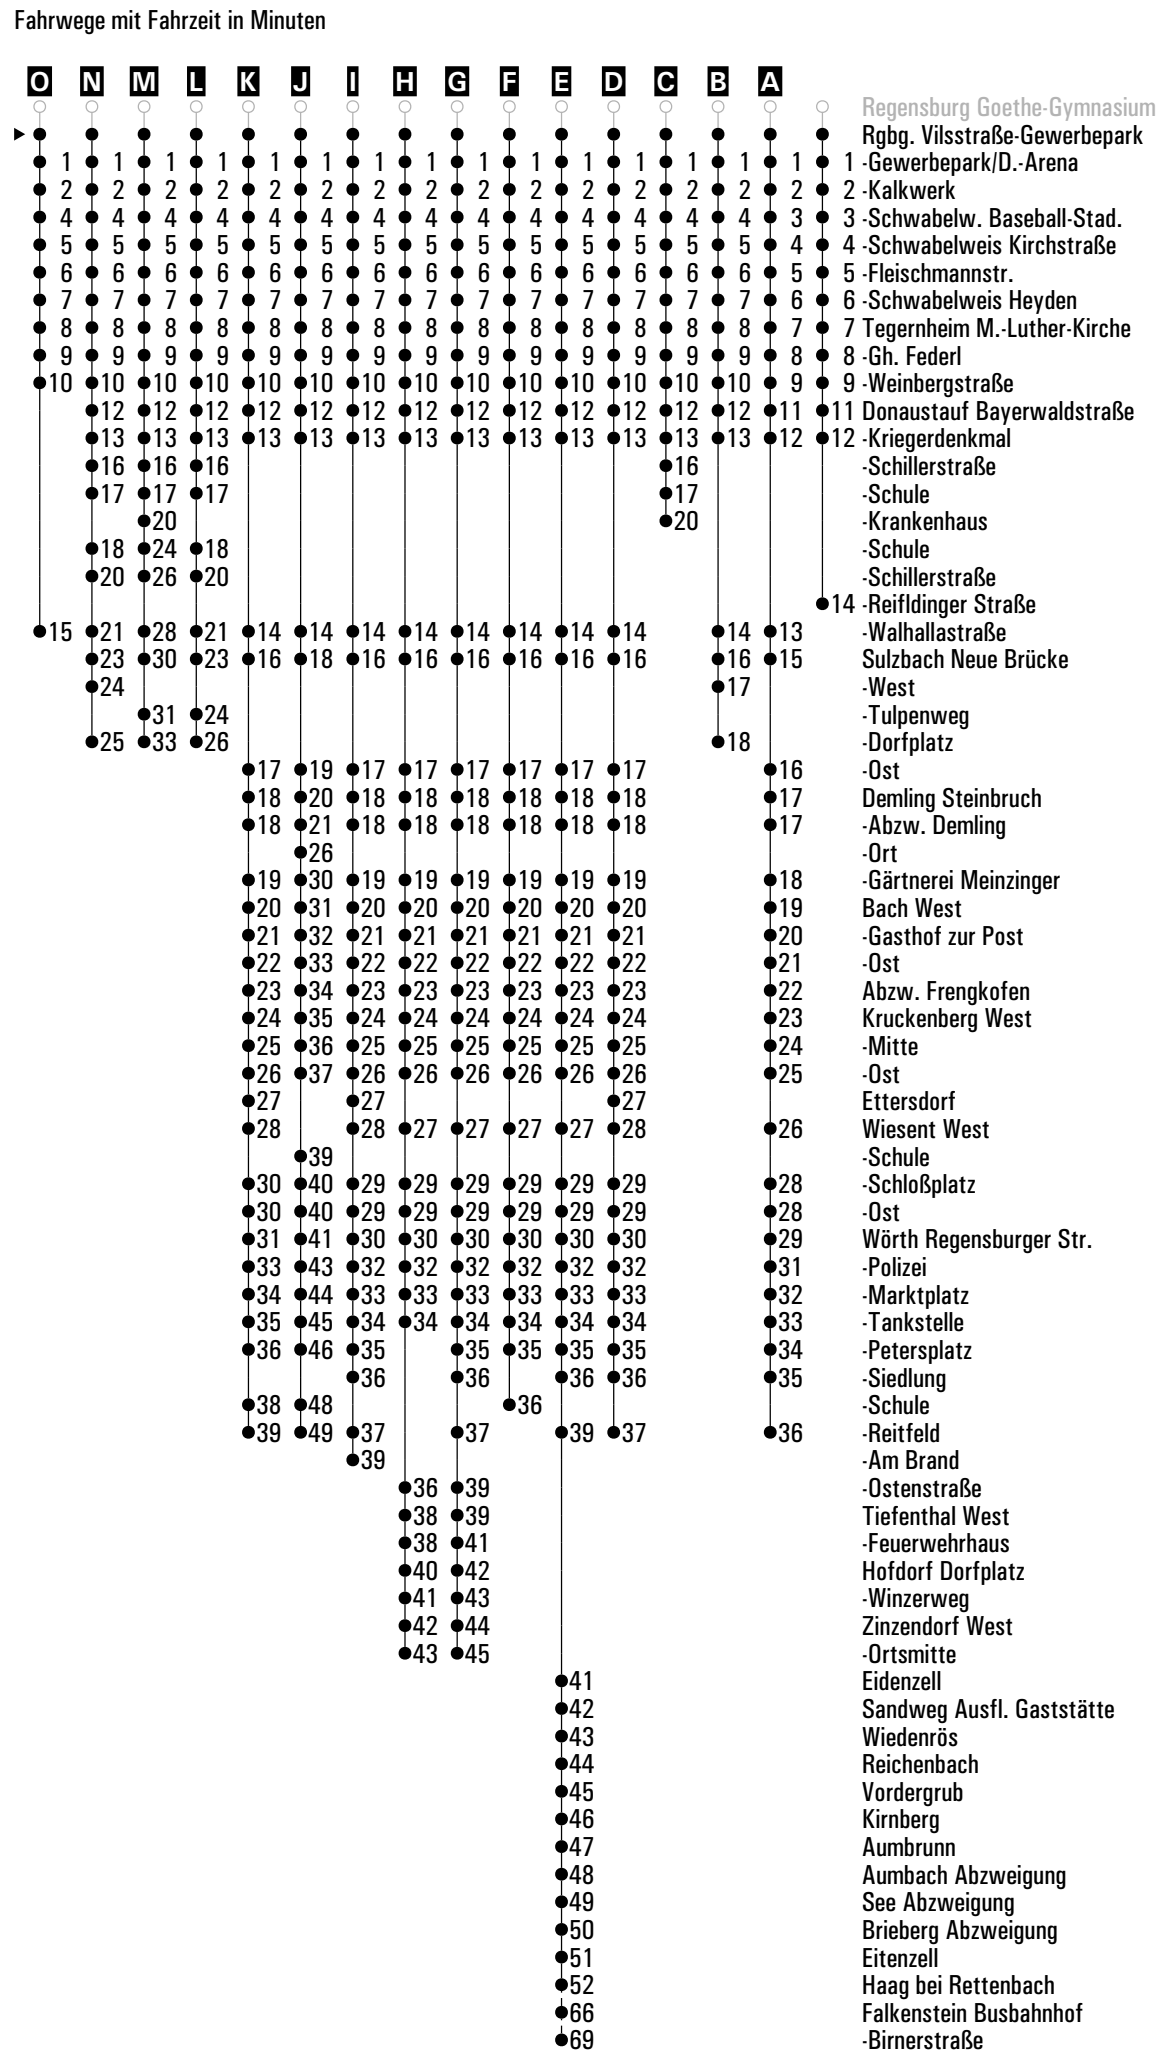

Montag - Freitag								Samstag			Sonn-/Feiertag		
05	49	59^A												
06	31^C	51^{A_{sf}}	51^{J_s}						31			37^A		
07	11^{A_{sf}}	11^{K_s}	31^C	43^{S_s}	49^{O_s}	51			11	31^A	51	37^A		
08	11	31^A	51^B						11^B	31^A	51	27	57^A	
09	11^C	31^A	51						11^B	31^A	51	27	57^A	
10	11	31^A	51						11^B	31^A	51	27	57^A	
11	11^{L_s}	11^{sf}	31^A	51					11^B	31^A	51^B	27	57^A	
12	11^M	30^{A_sP}	31^{A_{sf}}	31^{F_s}	51^C				11	31^A	51^B	27	57^A	
13	03^D	11^s	12^{R_s}	13^N	18^{D_s}	25^{B_s}	33^I	51	11	31^{E_Q}	51	27	57^A	
14	11^B	31^A	51^B						11^B	31^A	51^B	27	57^A	
15	11	29^{S_s}	31^{A_{sfFR}}	31^{F_{snF}}	49^B	51^A			11^B	31^A	51	27	57^A	
16	09^{A_sP}	11^A	21	33^{E_{CH}}	49^C	51^D			11^B	31^A	51	27	57^A	
17	11^H	31	49^{S_s}	51^{E_{CH}}					11^B	31^A	51^B	27	57^A	
18	11^B	31^A	51^D						11^A	31	51^A	27	57^A	
19	11^B	31	51^A						11	31	51^A	27	57^A	
20	11	31^A	51						11	31^A	51	27	57^A	
21	21	51^A							21	51^A		27	57^A	
22	21	51^A							21	51^A		27	57^A	
23	21	51^A							21	51^A		27	57^A	
00														
01	48^{G_ZFR}								48^{G_Z}					

Am 24.12. und 31.12. Verkehr wie an Samstagen falls diese Tage nicht auf einen Sonntag fallen. Einschränkungen hierzu entnehmen Sie bitte der Tagespresse oder unter www.rvv.de Gültig ab 15.12.2024

A - O = Fahrwege	R = bis Rgbg. Schwabelweis Heyden	snF = nur an Schultagen, nicht freitags
Z = RVV-Nachtschwärmer	S = bis Tegernheim Weinbergstr.	sf = nur an schulfreien Tagen
P = bis Donaustauf Walhallastraße	CH = fährt bis Cham	FR = nur freitags
Q = bis Falkenstein Busbahnhof	s = nur an Schultagen	sfFR = nur freitags und an schulfreien Tagen