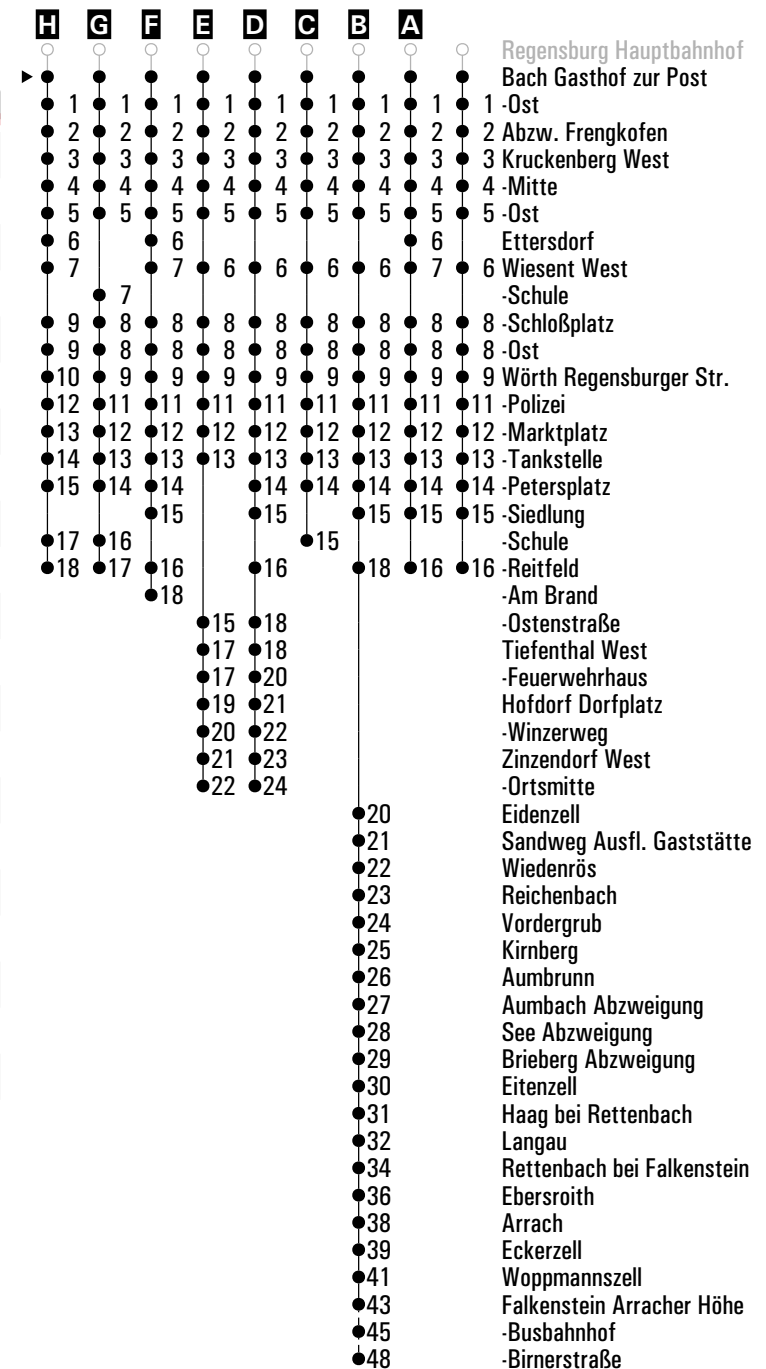

Montag - Freitag				Samstag				Sonn-/Feiertag				
06	19								57				
07	12^{sf}	23^{G_S}	32^{sf}	32^{H_S}	52				57				
08	52				52								
09	52				52				17				
10	52				52				17				
11	52				52				17				
12	52^{sf}	52^{C_S}			52				17				
13	24^A	39^{A_S}	54^F		52^I				17				
14	52				52				17				
15	52^{sfFR}	52^{C_{snF}}			52				17				
16	12	32	54^{B_{CH}}		52				17				
17	12^A	32^E			52				17				
18	12^{B_{CH}}	52			32				17				
19	12^A				12				17				
20	12	52			12	52			17				
21									17				
22	12				12				17				
23	12				12				17				
00	12				12				17				
01													
02	09^{D_Z}				09^{D_Z}								

Am 24.12. und 31.12. Verkehr wie an Samstagen falls diese Tage nicht auf einen Sonntag fallen. Gültig ab 15.12.2024
Einschränkungen hierzu entnehmen Sie bitte der Tagespresse oder unter www.rvv.de

A - H = Fahrwege

Z = RVV-Nachtschwärmer

I = bis Falkenstein Busbahnhof

CH = fährt bis Cham

S = nur an Schultagen

snF = nur an Schultagen, nicht freitags

sf = nur an schulfreien Tagen

FR = nur freitags

sfFR = nur freitags und an schulfreien Tagen

Fahrwege mit Fahrzeit in Minuten