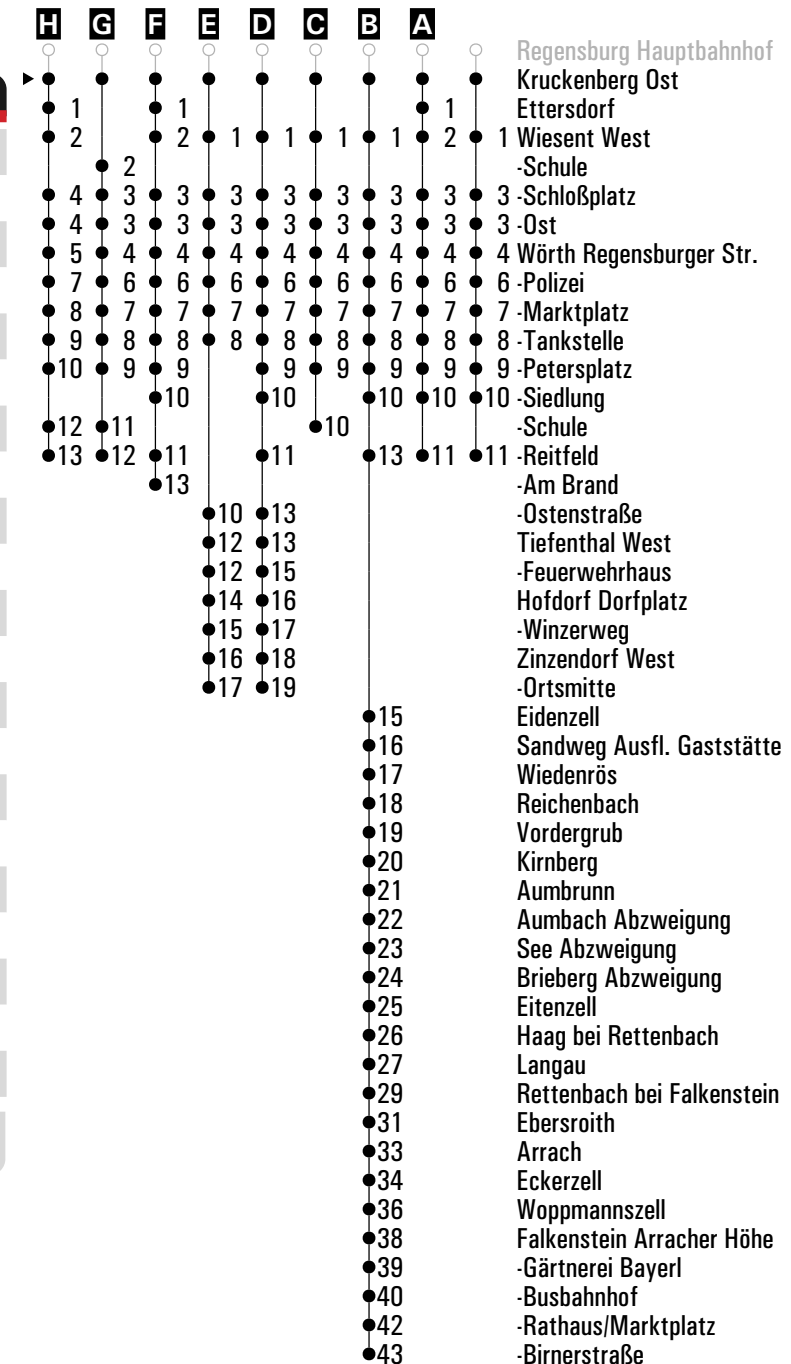

Montag - Freitag				Samstag				Sonn-/Feiertag				
06	24												
07	17^{sf}	28^{G_S}	37^{sf}	37^{H_S}	57				02				
08	57				57				02				
09	57				57				22				
10	57				57				22				
11	57				57				22				
12	57^{sf}	57^{C_S}			57				22				
13	29^A	44^{S_A}	59^F			57^{B_I}				22			
14	57				57				22				
15	57^{sfFR}	57^{C_{snF}}			57				22				
16	17	37	59^{B_{CH}}			57				22			
17	17^A	37^E			57				22				
18	17^{B_{CH}}	57			37				22				
19	17^A					17				22			
20	17	57			17	57			22				
21									22				
22	17				17				22				
23	17				17				22				
00	17				17				22				
01													
02	14^{D_{FR}}					14^{D_Z}							

Am 24.12. und 31.12. Verkehr wie an Samstagen falls diese Tage nicht auf einen Sonntag fallen. Gültig ab 15.12.2024
Einschränkungen hierzu entnehmen Sie bitte der Tagespresse oder unter www.rvv.de

A-H = Fahrwege

Z = RVV-Nachtschwärmer

I = bis Falkenstein Busbahnhof

CH = fährt bis Cham

S = nur an Schultagen

snF = nur an Schultagen, nicht freitags

sf = nur an schulfreien Tagen

FR = nur freitags

sfFR = nur freitags und an schulfreien Tagen

Fahrwege mit Fahrzeit in Minuten