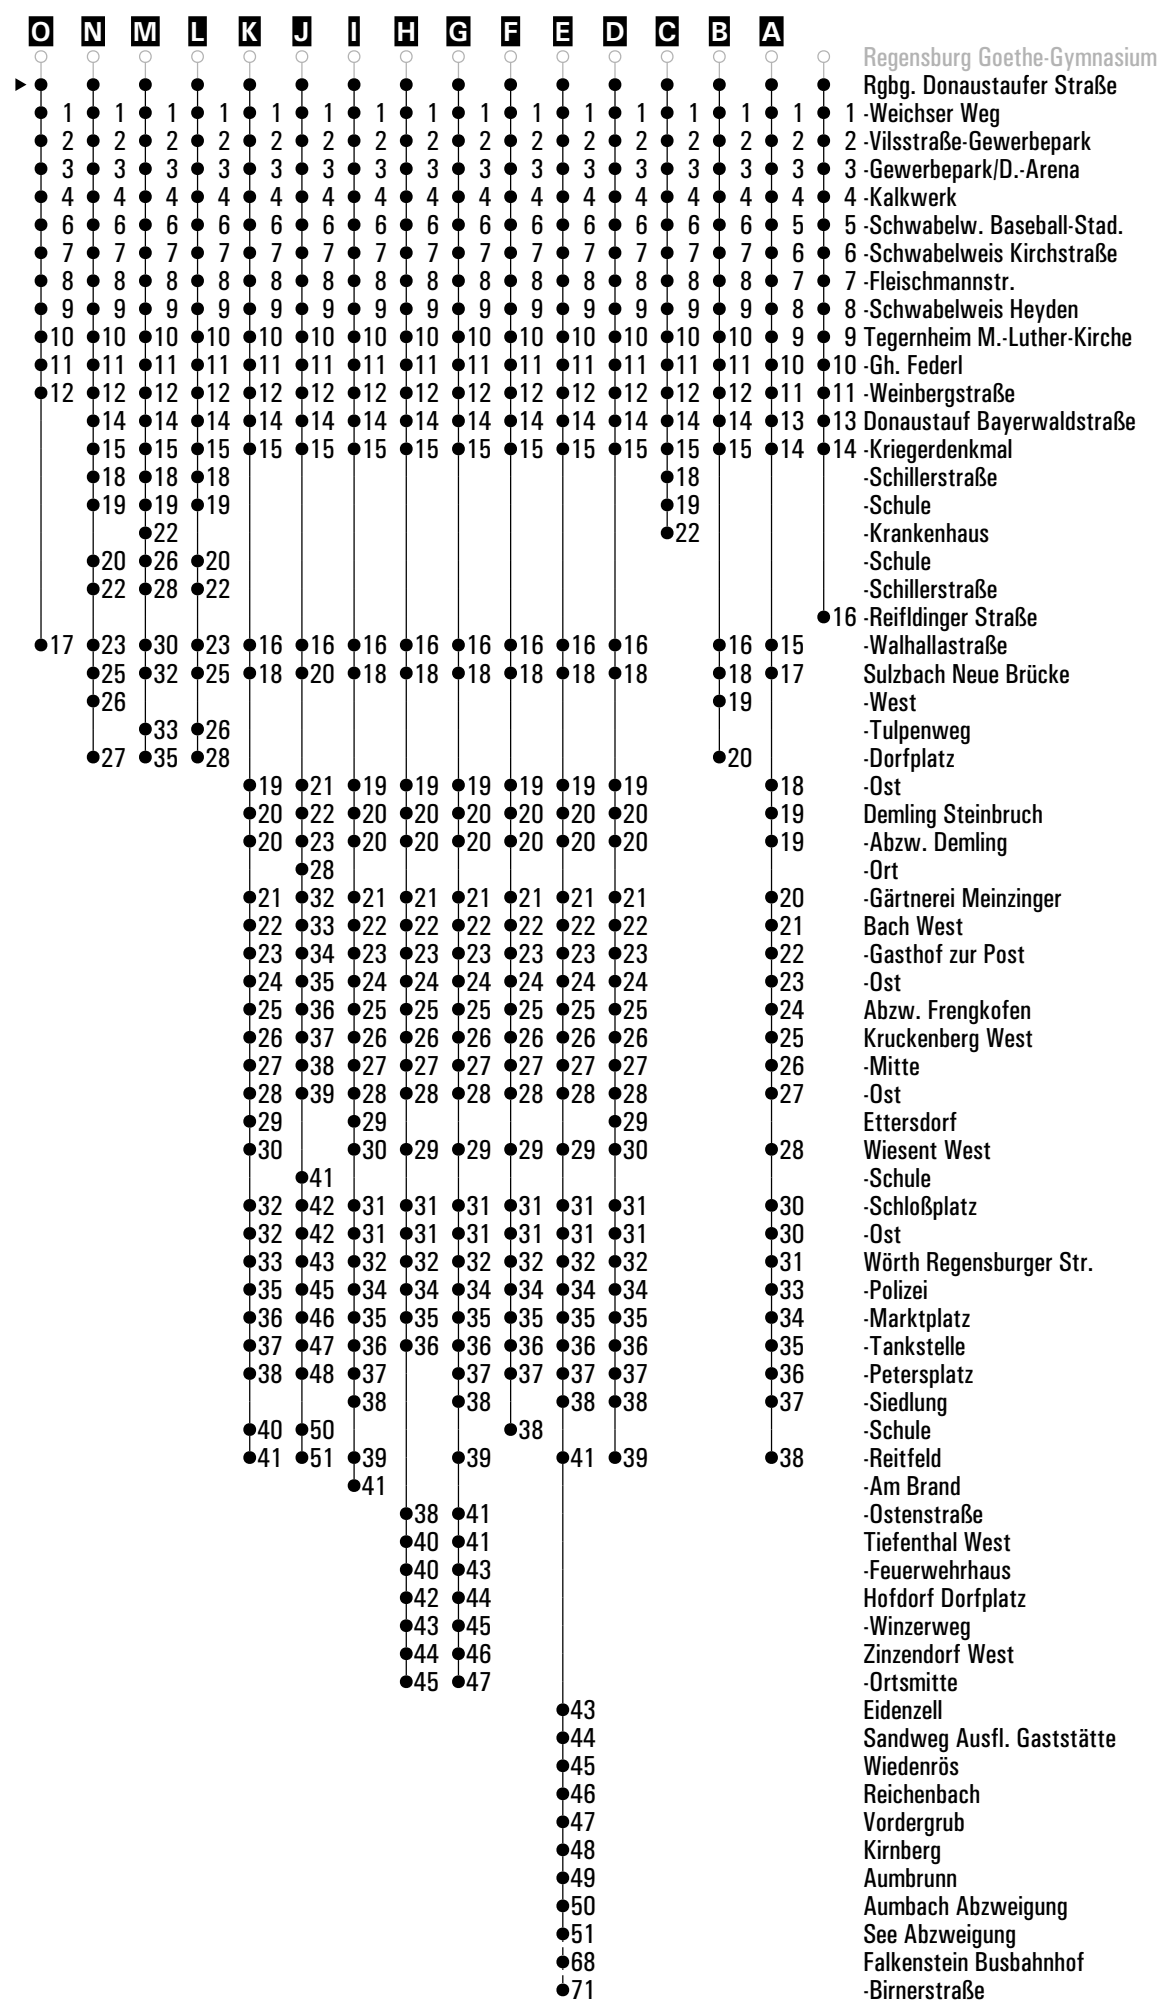

RVV 5 ^H Rgbg. Donaustauer Straße Steig 2

► Donaustauf ► Wörth Reitfeld

	Montag - Freitag							Samstag			Sonn-/Feiertag	
05	47	57^A										
06	29^C	49^A_{sf}	49^J_s					29			35^A	
07	09^A_{sf}	09^K_s	29^C	41^R_s	47^O_s	49		09	29^A	49	35^A	
08	09	29^A	49^B					09^B	29^A	49	25	55^A
09	09^C	29^A	49					09^B	29^A	49	25	55^A
10	09	29^A	49					09^B	29^A	49	25	55^A
11	09^L_s	09^{sf}	29^A	49				09^B	29^A	49^B	25	55^A
12	09^M	28^A_s^P	29^A_{sf}	29^F_s	49^C			09	29^A	49^B	25	55^A
13	01^D	09^s	11^N	16^D_s	23^B_s	31^I	49	09	29^E_O	49	25	55^A
14	09^B	29^A	49^B					09^B	29^A	49^B	25	55^A
15	09	27^R_s	29^A_{sfFR}	29^F_{snF}	47^B	49^A		09^B	29^A	49	25	55^A
16	07^A_s^P	09^A	19	31^E_{CH}	47^C	49^D		09^B	29^A	49	25	55^A
17	09^H	29	47^R_s	49^E_{CH}				09^B	29^A	49^B	25	55^A
18	09^B	29^A	49^D					09^A	29	49^A	25	55^A
19	09^B	29	49^A					09	29	49^A	25	55^A
20	09	29^A	49					09	29^A	49	25	55^A
21	19	49^A						19	49^A		25	55^A
22	19	49^A						19	49^A		25	55^A
23	19	49^A						19	49^A		25	55^A
00												
01	46^G_Z^{FR}							46^G_Z				

Fahrwege mit Fahrzeit in Minuten

Am 24.12. und 31.12. Verkehr wie an Samstagen falls diese Tage nicht auf einen Sonntag fallen. Einschränkungen hierzu entnehmen Sie bitte der Tagespresse oder unter www.rvv.de Gültig ab 15.12.2024

- **A - O** = Fahrwege
- **Z** = RVV-Nachtschwärmer
- **P** = bis Donaustauf Walhallastraße
- **O** = bis Falkenstein Busbahnhof
- **R** = bis Tegernheim Weinbergstr.
- **CH** = fährt bis Cham
- **s** = nur an Schultagen
- **snF** = nur an Schultagen, nicht freitags
- **sf** = nur an schulfreien Tagen
- **FR** = nur freitags
- **sfFR** = nur freitags und an schulfreien Tagen