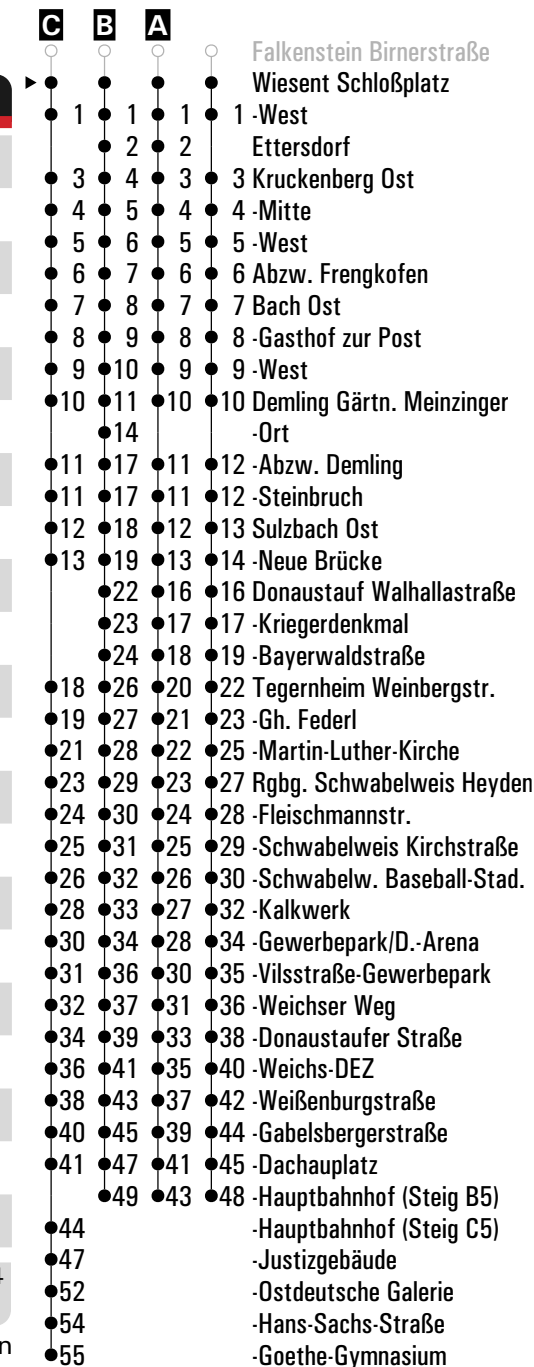

Uhrzeit	Montag - Freitag				Samstag				Sonn-/Feiertag			
04	52											
05	48											
06	23	38^A	44	50^C_S	08				44			
07	28	58			08	48			59			
08	28				28				59			
09	28				28				59			
10	28^A				28				59			
11	28				28				59			
12	28				28				59			
13	22^B_S^A	28^{sf}			28				59			
14	28^A				28				59			
15	28				28				59			
16	22^B_{snF}	28^{sfFR}			28				59			
17	28				28				59			
18	28				28				59			
19	28				28				59			
20	08	48			08	48			59			
21	48				48				59			
22	58				58				59			
23	58											
00	42^{FR}				42							

Am 24.12. und 31.12. Verkehr wie an Samstagen falls diese Tage nicht auf einen Sonntag fallen. Einschränkungen hierzu Gültig ab 15.12.2024 entnehmen Sie bitte der Tagespresse oder unter www.rvv.de

A - C = Fahrwege   **snF** = nur an Schultagen, nicht freitags   **FR** = nur freitags   **sfFR** = nur freitags und an schulfreien Tagen
S = nur an Schultagen   **sf** = nur an schulfreien Tagen