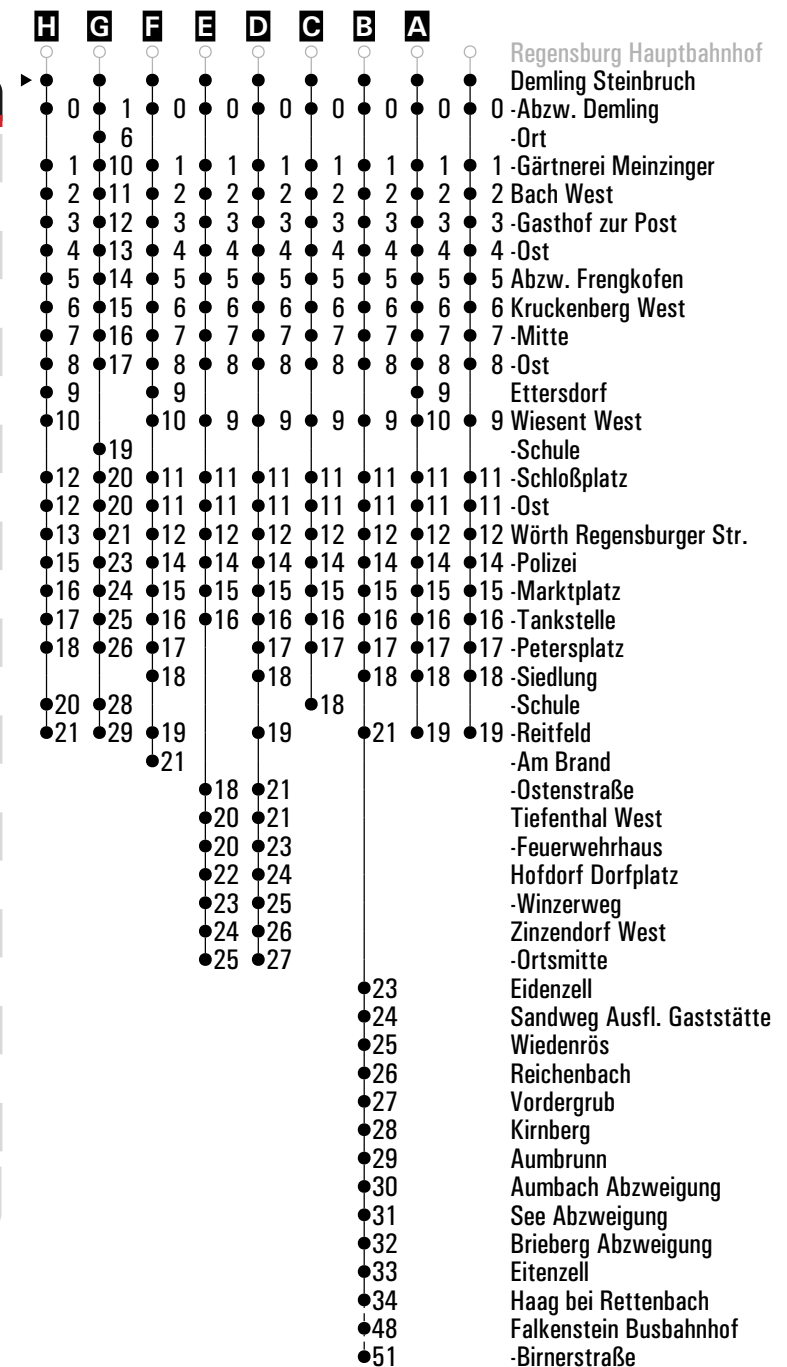

Montag - Freitag				Samstag			Sonn-/Feiertag		
06	16							54		
07	09^{sf}	11^G_S	29^{sf}	29^H_S	49			54		
08	49				49					
09	49				49			14		
10	49				49			14		
11	49				49			14		
12	49^{sf}	49^C_S			49			14		
13	21^A	36^A_S	51^E		49^B_I			14		
14	49				49			14		
15	49^{sfFR}	49^C_{snF}			49			14		
16	09	29	51^B_{CH}		49			14		
17	09^A	29^E			49			14		
18	09^B_{CH}	49			29			14		
19	09^A				09			14		
20	09	49			09	49		14		
21								14		
22	09				09			14		
23	09				09			14		
00	09				09			14		
01										
02	06^D_Z				06^D_Z					

Am 24.12. und 31.12. Verkehr wie an Samstagen falls diese Tage nicht auf einen Sonntag fallen. Gültig ab 15.12.2024
Einschränkungen hierzu entnehmen Sie bitte der Tagespresse oder unter www.rvv.de

- **A - H** = Fahrwege
- **Z** = RVV-Nachtschwärmer
- **I** = bis Falkenstein Busbahnhof
- **CH** = fährt bis Cham
- **S** = nur an Schultagen
- **snF** = nur an Schultagen, nicht freitags
- **sf** = nur an schulfreien Tagen
- **FR** = nur freitags
- **sfFR** = nur freitags und an schulfreien Tagen

Fahrwege mit Fahrzeit in Minuten