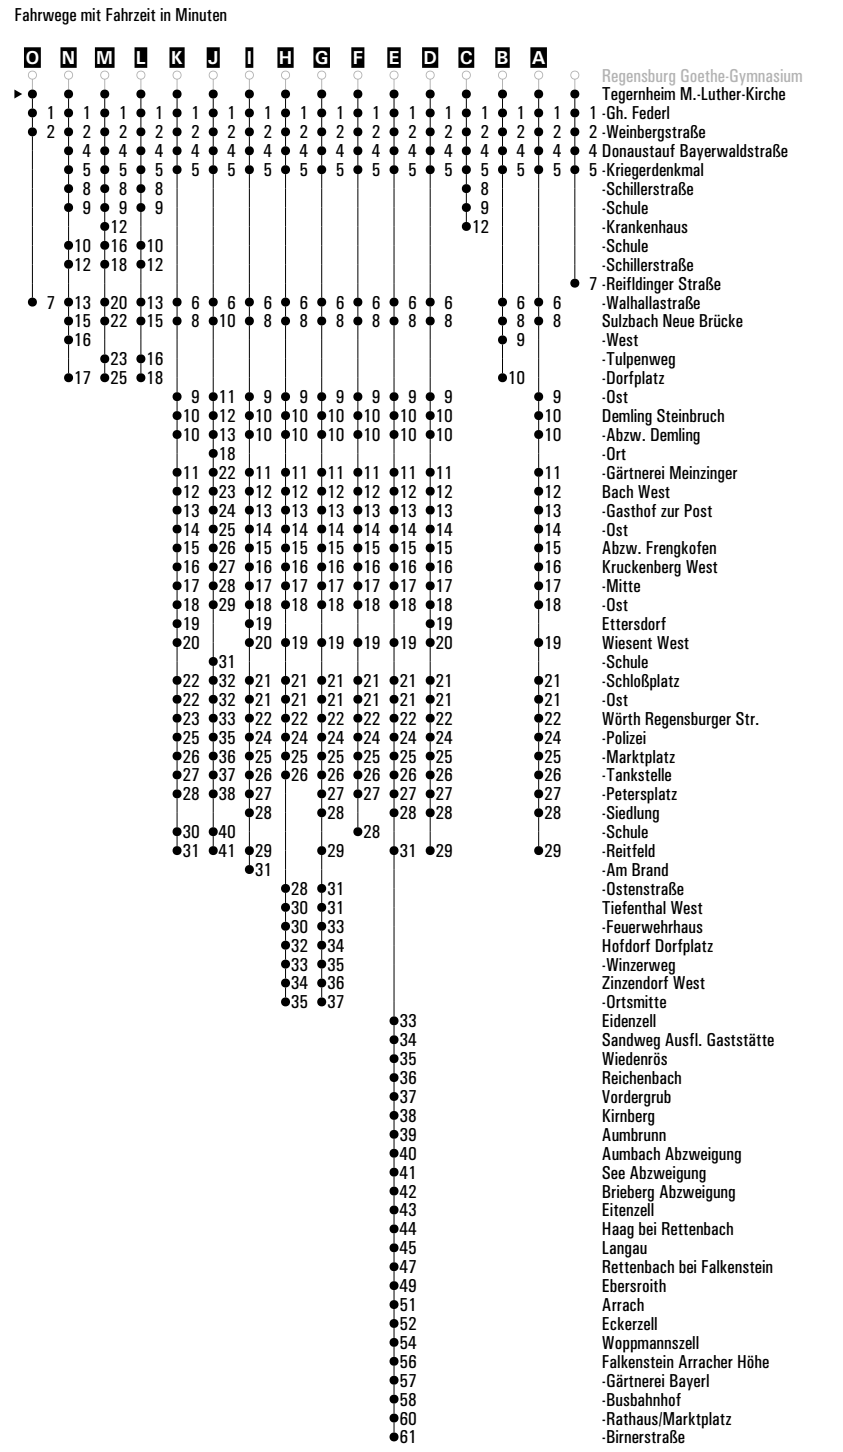

RVV 5 ^H Tegernheim M.-Luther-Kirche ▶ Donaustauf ▶ Wörth Reitfeld

	Montag - Freitag						Samstag			Sonn-/Feiertag		
05	56											
06	06^A	39^C	59^{A_{sf}}	59^{J_S}			39		44^A			
07	19^{A_{sf}}	19^{K_S}	39^C	51^{R_S}	57^{O_S}	59	19	39^A	59	44^A		
08	19	39^A	59^B				19^B	39^A	59	34		
09	19^C	39^A	59				19^B	39^A	59	04^A	34	
10	19	39^A	59				19^B	39^A	59	04^A	34	
11	19^{L_S}	19^{S_f}	39^A	59			19^B	39^A	59^B	04^A	34	
12	19^M	38^{A_P}	39^{A_{sf}}	39^{F_S}	59^C		19	39^A	59^B	04^A	34	
13	11^D	19^S	21^N	26^{D_S}	33^{B_S}	41^I	59	19	39^{E_O}	59	04^A	34
14	19^B	39^A	59^B				19^B	39^A	59^B	04^A	34	
15	19	37^{R_S}	39^{A_{sfFR}}	39^{F_{snF}}	57^B	59^A	19^B	39^A	59	04^A	34	
16	17^{A_P}	19^A	29	41^{E_{CH}}	57^C	59^D	19^B	39^A	59	04^A	34	
17	19^H	39	57^{R_S}	59^{E_{CH}}			19^B	39^A	59^B	04^A	34	
18	19^B	39^A	59^D				19^A	39	59^A	04^A	34	
19	19^B	39	59^A				19	39	59^A	04^A	34	
20	19	39^A	59				19	39^A	59	04^A	34	
21	29	59^A					29	59^A		04^A	34	
22	29	59^A					29	59^A		04^A	34	
23	29	59^A					29	59^A		04^A	34	
00										04^A		
01	56^{G_Z}						56^{G_Z}					

Am 24.12. und 31.12. Verkehr wie an Samstagen falls diese Tage nicht auf einen Sonntag fallen. Einschränkungen hierzu entnehmen Sie bitte der Tagespresse oder unter www.rvv.de Gültig ab 15.12.2024

- **A - O** = Fahrwege
- **Z** = RVV-Nachtschwärmer
- **P** = bis Donaustauf Walhallastraße
- **Q** = bis Falkenstein Busbahnhof
- **R** = bis Tegernheim Weinbergstr.
- **CH** = fährt bis Cham
- **s** = nur an Schultagen
- **snF** = nur an Schultagen, nicht freitags
- **sf** = nur an schulfreien Tagen
- **FR** = nur freitags
- **sfFR** = nur freitags und an schulfreien Tagen