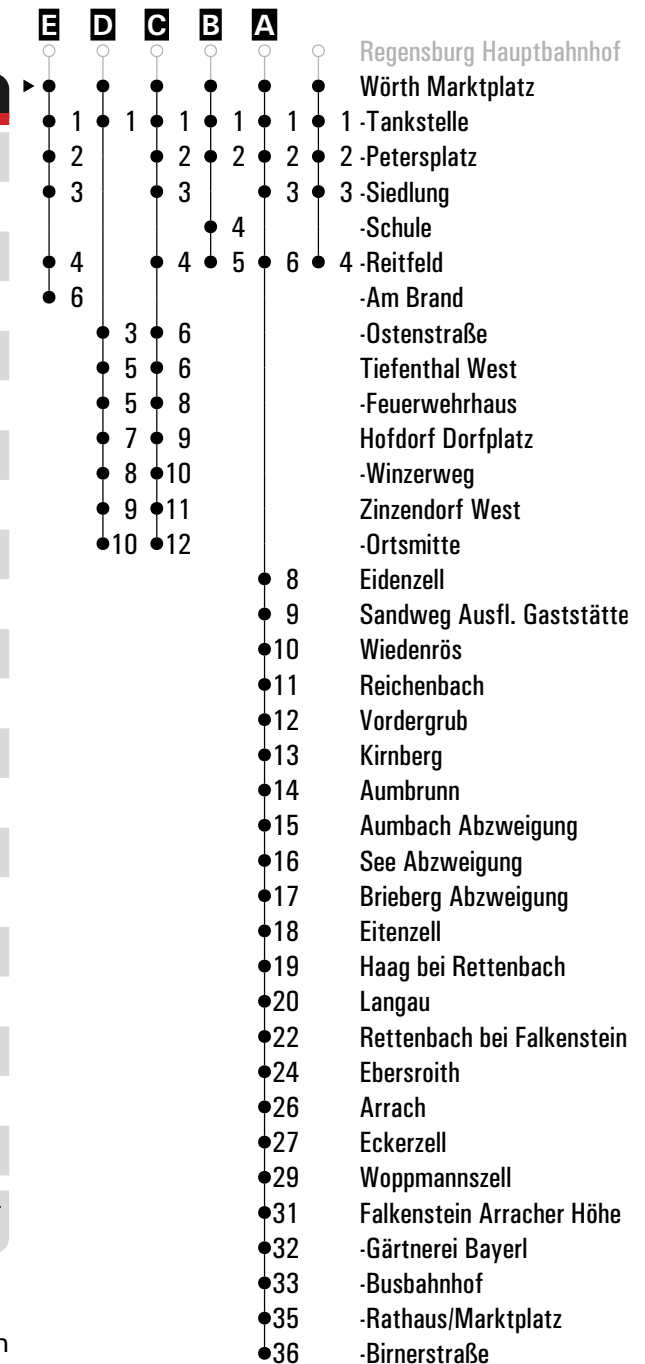

Montag - Freitag				Samstag				Sonn-/Feiertag				
06	31												
07	24^{sf}	35^B_S	44^{sf}	45^B_S					09				
08					04				09				
09	04				04				29				
10	04				04				29				
11	04				04				29				
12	04				04				29				
13	04^{sf}	04^B_S^G	36	51^S	04				29				
14	06^E				04^A_F				29				
15	04				04				29				
16	04^{sf}^{FR}	04^B_S^G^{snF}	24	44	04				29				
17	06^A_{CH}	24	44^D		04				29				
18	24^A_{CH}				04	44			29				
19	04	24			24				29				
20	24				24				29				
21	04				04				29				
22	24				24				29				
23	24				24				29				
00	24				24				29				
01													
02	21^C_Z^{FR}				21^C_Z								

Fahrwege mit Fahrzeit in Minuten

Am 24.12. und 31.12. Verkehr wie an Samstagen falls diese Tage nicht auf einen Sonntag fallen. Gültig ab 15.12.2024
Einschränkungen hierzu entnehmen Sie bitte der Tagespresse oder unter www.rvv.de

A - E = Fahrwege
Z = RVV-Nachtschwärmer
F = bis Falkenstein Busbahnhof
G = bis Wörth Schule
CH = fährt bis Cham
s = nur an Schultagen
snF = nur an Schultagen, nicht freitags
sf = nur an schulfreien Tagen
FR = nur freitags
sfFR = nur freitags und an schulfreien Tagen