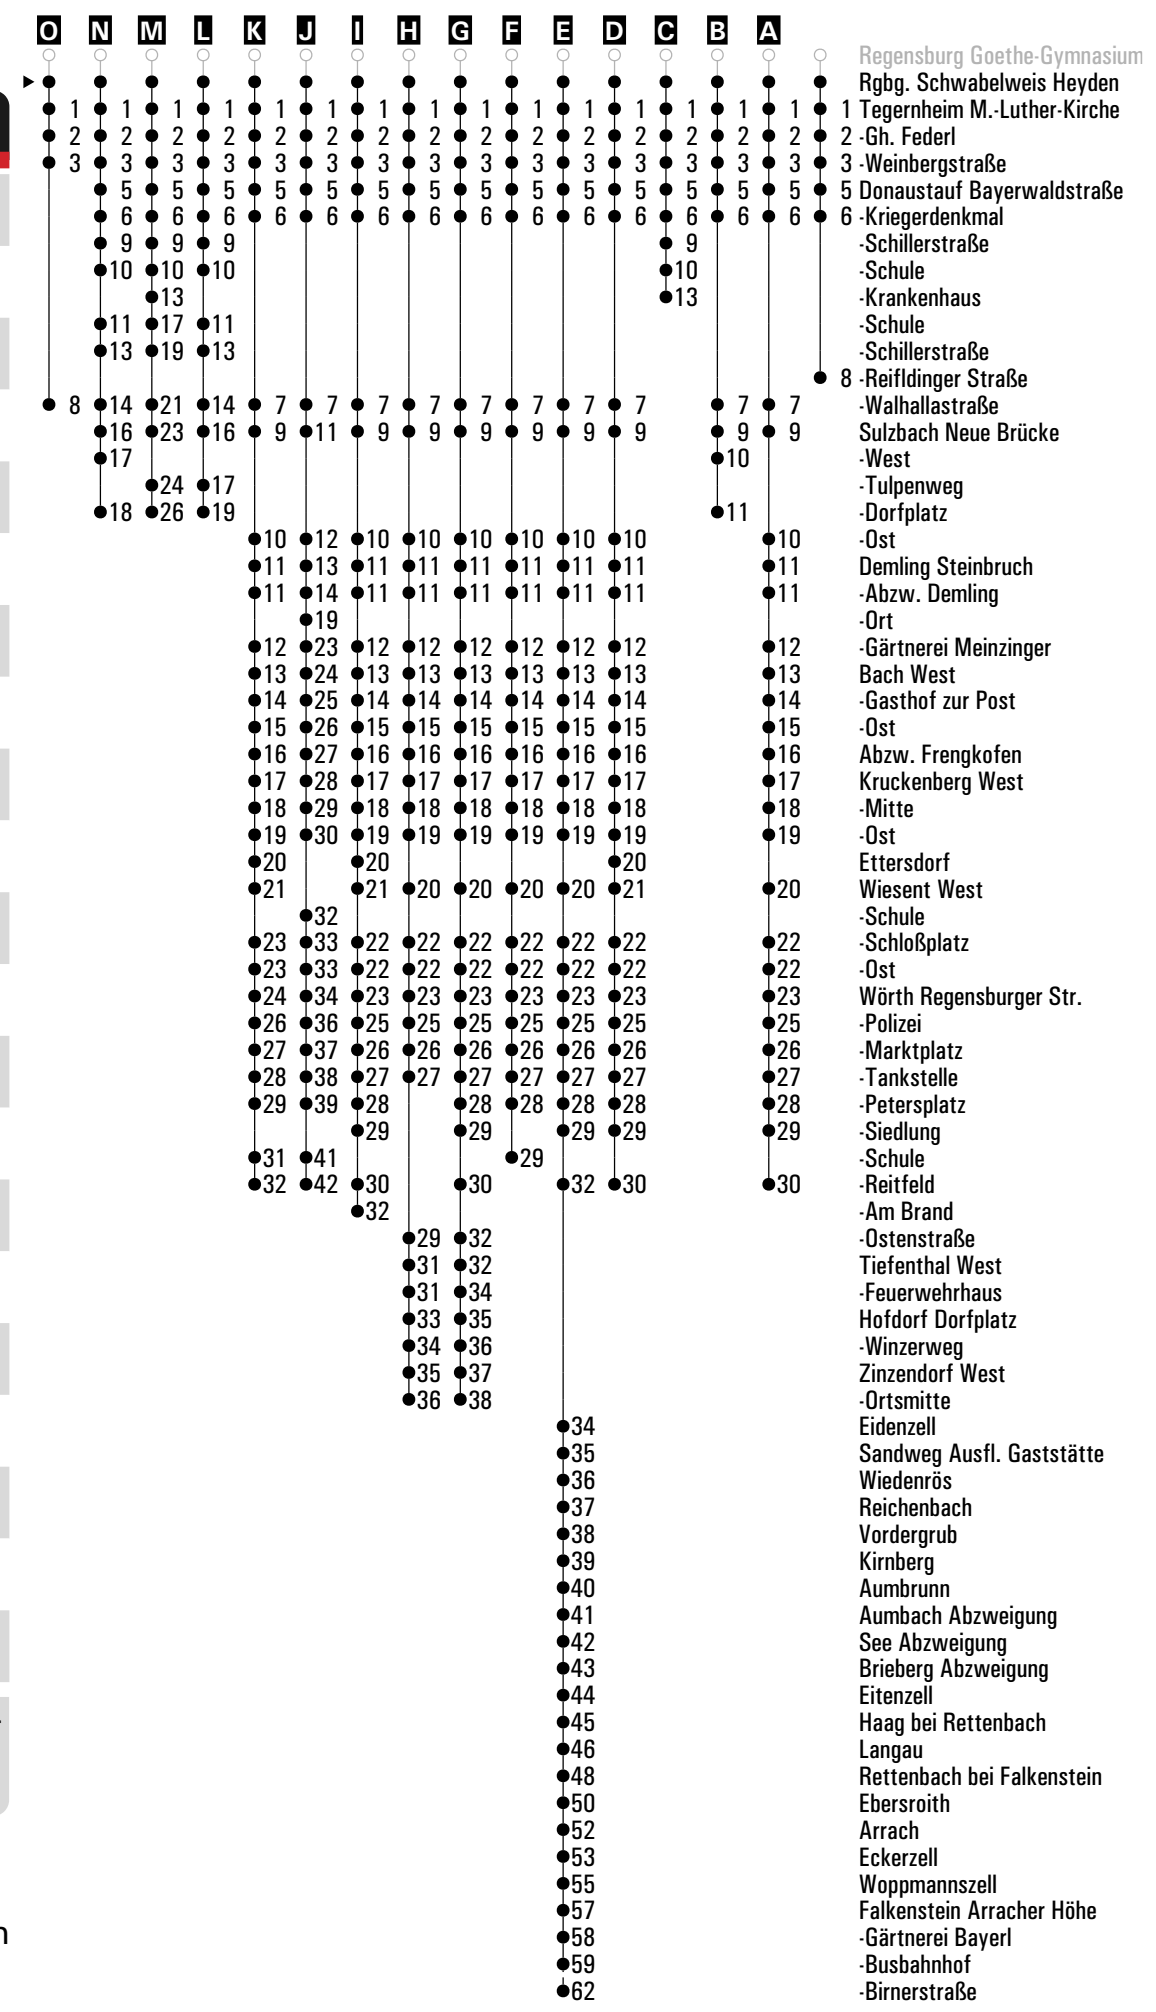

RVV 5 ^HRgbg. Schwabelweis Heyden ▶ Donaustauf ▶ Wörth Reitfeld

	Montag - Freitag							Samstag			Sonn-/Feiertag	
05	55											
06	05^A	38^C	58^A_{sf}	58^J_s				38			43^A	
07	18^A_{sf}	18^K_s	38^C	50^R_s	56^O_s	58		18	38^A	58	43^A	
08	18	38^A	58^B					18^B	38^A	58	33	
09	18^C	38^A	58					18^B	38^A	58	03^A	33
10	18	38^A	58					18^B	38^A	58	03^A	33
11	18^L_s	18^{sf}	38^A	58				18^B	38^A	58^B	03^A	33
12	18^M	37^A_s^P	38^A_{sf}	38^F_s	58^C			18	38^A	58^B	03^A	33
13	10^D	18^s	20^N	25^D_s	32^B_s	40^I	58	18	38^E_Q	58	03^A	33
14	18^B	38^A	58^B					18^B	38^A	58^B	03^A	33
15	18	36^R_s	38^A_{sfFR}	38^F_{snF}	56^B	58^A		18^B	38^A	58	03^A	33
16	16^A_s^P	18^A	28	40^E_{CH}	56^C	58^D		18^B	38^A	58	03^A	33
17	18^H	38	56^R_s	58^E_{CH}				18^B	38^A	58^B	03^A	33
18	18^B	38^A	58^D					18^A	38	58^A	03^A	33
19	18^B	38	58^A					18	38	58^A	03^A	33
20	18	38^A	58					18	38^A	58	03^A	33
21	28	58^A						28	58^A		03^A	33
22	28	58^A						28	58^A		03^A	33
23	28	58^A						28	58^A		03^A	33
00											03^A	
01	55^G_Z^{FR}							55^G_Z				

Fahrwege mit Fahrzeit in Minuten

Am 24.12. und 31.12. Verkehr wie an Samstagen falls diese Tage nicht auf einen Sonntag fallen. Einschränkungen hierzu entnehmen Sie bitte der Tagespresse oder unter www.rvv.de Gültig ab 15.12.2024

- **A - O** = Fahrwege
- **Z** = RVV-Nachtschwärmer
- **P** = bis Donaustauf Walhallastraße
- **Q** = bis Falkenstein Busbahnhof
- **R** = bis Tegernheim Weinbergstr.
- **CH** = fährt bis Cham
- **s** = nur an Schultagen
- **snF** = nur an Schultagen, nicht freitags
- **sf** = nur an schulfreien Tagen
- **FR** = nur freitags
- **sfFR** = nur freitags und an schulfreien Tagen