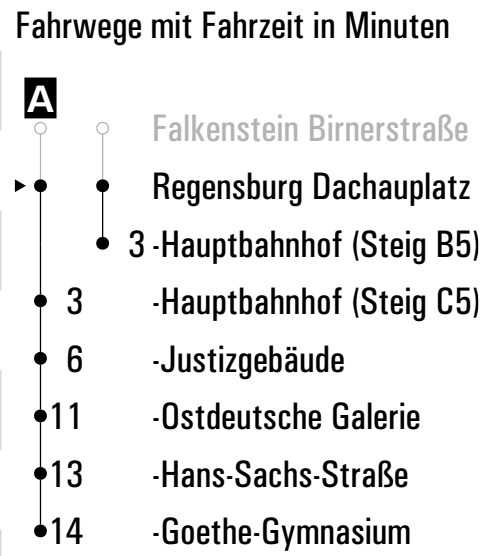

RVV **5** ^H Regensburg Dachauplatz Steig 5
▶ Regensburg Hauptbahnhof

	Montag - Freitag									Samstag			Sonn-/Feiertag		
05	33														
06	09	29	49							09	49				
07	08	22	26^A_S	27^S	28^A_S	29	30^A_S^B	31^A_S	42	29	49		23		
08	09	14^S	29	39	49					09	29	49	08	38	
09	09	29	49							09	29	49	08	38	
10	09	29	49							09	29	49	08	38	
11	09	29	49							09	29	49	08	38	
12	09	29	49							09	29	49	08	38	
13	09	29	49							09	29	49	08	38	
14	09	29	49							09	29	49	08	38	
15	09	29	49							09	29	49	08	38	
16	09	29	49							09	29	49	08	38	
17	09	29	49							09	29	49	08	38	
18	09	29	49							09	29	49	08	38	
19	09	29	49							09	29	49	08	38	
20	09	29	49							09	29	49	08	38	
21	09	29	49							09	29	49	08	38	
22	09	29								09	29		08	38	
23	09	39								09	39		08	38	
00	09	39								09			08		
01	23^{FR}									23					

Am 24.12. und 31.12. Verkehr wie an Samstagen falls diese Tage nicht auf einen Sonntag fallen. Einschränkungen hierzu entnehmen Sie Gültig ab 15.12.2024 bitte der Tagespresse oder unter www.rvv.de

A = fährt A   **B** = bis Regensburg Justizgebäude   **S** = nur an Schultagen   **FR** = nur freitags