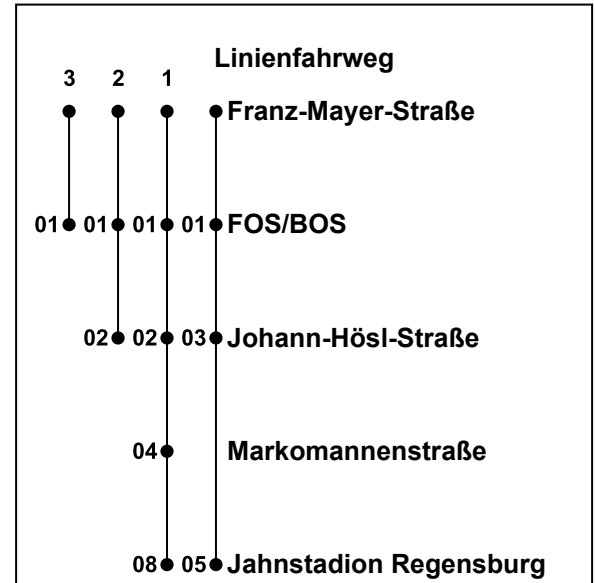

Uhr	Montag - Freitag	Samstag	Sonn-/Feiertag	Mo - Fr (Weihn.-/Sommerferien)
05				
06	28	49		38
07	08 28 42_S 46³_S 48	19 49	05	08 28 48
08	08 28 48	19 48	05	08 28 48
09	08 28 48	08 28 48	05 50¹	08 28 48
10	08 28 48	08 28 48	20¹ 50¹	08 28 48
11	08 28 48	08 28 48	20¹ 50¹	08 28 48
12	08 28 48	08 28 48	20¹ 50¹	08 28 48
13	08 28 48	08 28 48	20¹ 50¹	08 28 48
14	08 28 48	08 28 48	20¹ 50¹	08 28 48
15	08 28 48	08 28 48	20¹ 50¹	08 28 48
16	08 28 48	08 28 48	20¹ 50¹	08 28 48
17	08 28 48	08 28 48	20¹ 50¹	08 28 48
18	08 28 48	08 28 51_{nHA}	20¹ 50¹	08 28 48
19	08 28 48	21_{nHA} 51_{nHA}	20¹ 50¹	08 28 48
20	08 28 50¹	20¹_{nHA} 50¹_{nHA}	20¹ 50¹	08 20¹ 50¹
21	20¹ 50¹	20¹_{nHA} 50¹_{nHA}	20¹ 50¹	20¹ 50¹
22	20¹ 50¹	20¹_{nHA} 50¹_{nHA}	20¹ 50¹	20¹ 50¹
23	20¹ 50²	20²_{SI} 20¹_{nSI} 50²_{nSI}	20¹ 50²	20¹ 50²
00				

Erklärung Fußnoten:

- 1...3= fährt Weg 1 bis 3
- **SI** = nur an Silvester
- **nHA** = nicht am Heilig Abend
- **nSI** = nicht am Heilig Abend und Silvester
- **S** = nur an Schultagen

Am 24.12. und 31.12 Verkehr nach Samstagsfahrplan
Während Sommer- und Weihnachtsferien bitte Fahrplanänderung beachten