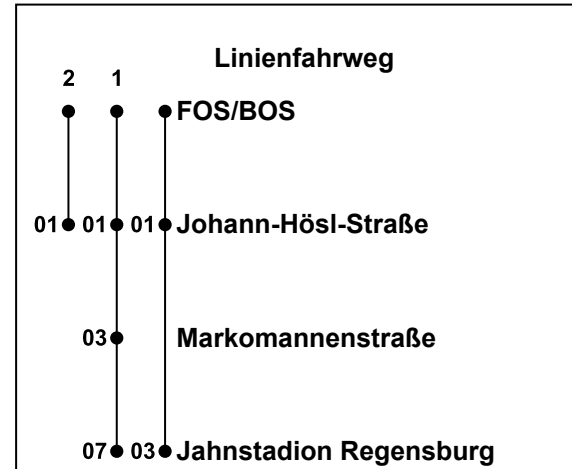

Uhr	Montag - Freitag	Samstag	Sonn-/Feiertag	Mo - Fr (Weihn.-/Sommerferien)
05				
06	29	50		39
07	09 29 43_S 49	20 50	06	09 29 49
08	09 29 49	20 49	06	09 29 49
09	09 29 49	09 29 49	06 51¹	09 29 49
10	09 29 49	09 29 49	21¹ 51¹	09 29 49
11	09 29 49	09 29 49	21¹ 51¹	09 29 49
12	09 29 49	09 29 49	21¹ 51¹	09 29 49
13	09 29 49	09 29 49	21¹ 51¹	09 29 49
14	09 29 49	09 29 49	21¹ 51¹	09 29 49
15	09 29 49	09 29 49	21¹ 51¹	09 29 49
16	09 29 49	09 29 49	21¹ 51¹	09 29 49
17	09 29 49	09 29 49	21¹ 51¹	09 29 49
18	09 29 49	09 29 52_{nHA}	21¹ 51¹	09 29 49
19	09 29 49	22_{nHA} 52_{nHA}	21¹ 51¹	09 29 49
20	09 29 51¹	21¹_{nHA} 51¹_{nHA}	21¹ 51¹	09 21¹ 51¹
21	21¹ 51¹	21¹_{nHA} 51¹_{nHA}	21¹ 51¹	21¹ 51¹
22	21¹ 51¹	21¹_{nHA} 51¹_{nHA}	21¹ 51¹	21¹ 51¹
23	21¹ 51²	21²_{SI} 21¹_{nSI} 51²_{nSI}	21¹ 51²	21¹ 51²
00				

Erklärung Fußnoten:

- 1...2= fährt Weg 1 bis 2
- **SI** = nur an Silvester
- **nHA** = nicht am Heilig Abend
- **nSI** = nicht am Heilig Abend und Silvester
- **S** = nur an Schultagen

Am 24.12. und 31.12 Verkehr nach Samstagsfahrplan
Während Sommer- und Weihnachtsferien bitte Fahrplanänderung beachten