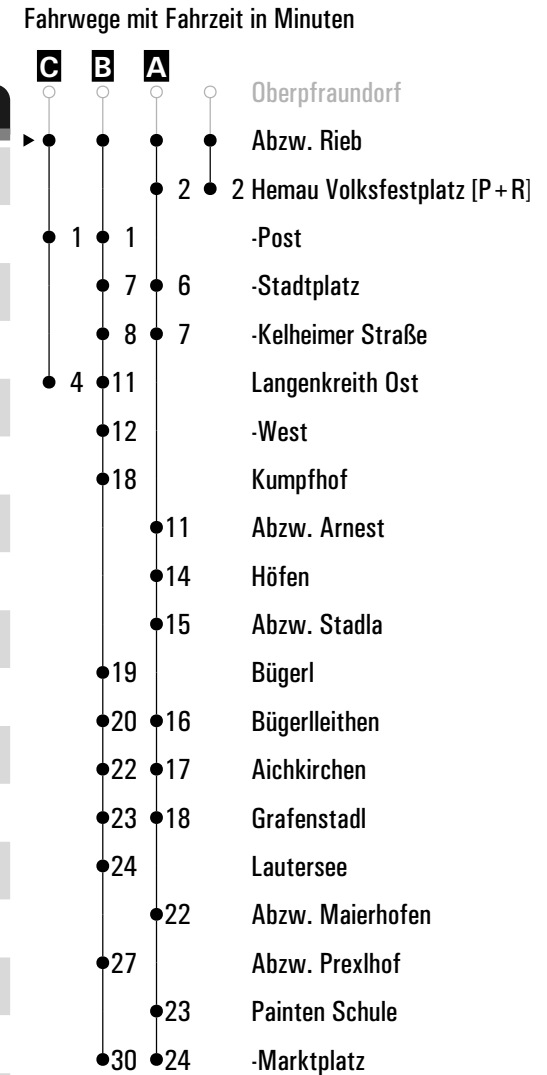

Montag - Freitag

05																						
06	36																					
07																						
08																						
09																						
10																						
11																						
12																						
13	47	B D T S		56	C T sf																	
14	55	S																				
15																						
16	57	B T																				
17																						
18	02	A																				
19																						
20																						
21																						

Am 24.12. und 31.12. Verkehr wie an Samstagen falls diese Tage nicht auf einen Sonntag fallen. Einschränkungen hierzu Gültig ab 29.01.2024 entnehmen Sie bitte der Tagespresse oder unter www.rvv.de

A - **C** = Fahrwege

s = nur an Schultagen

T = VGN-Linie 545, zwischen Painten - Hemauf/Neukirchen werden RVV-Tickets anerkannt

sf = nur an schulfreien Tagen

D = bis Lautersee