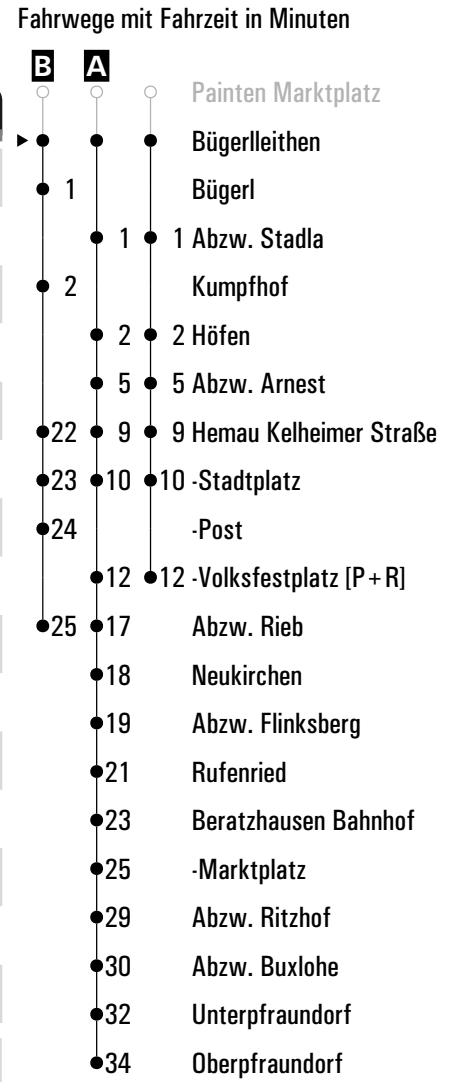

Montag - Freitag

05	28	39^A										
06	35^{BC}_{TS}	35^{BT}_{Sf}										
07												
08												
09												
10												
11												
12												
13	31											
14												
15												
16												
17												
18												
19												

Am 24.12. und 31.12. Verkehr wie an Samstagen falls diese Tage nicht auf einen Sonntag fallen. Einschränkungen hierzu entnehmen Sie bitte der Tagespresse oder unter www.rvv.de Gültig ab 29.01.2024

A - B = Fahrwege
T = VGN-Linie 545, zwischen Painten - Hemau/Neukirchen werden RVV-Tickets anerkannt
C = bis Hemau Post

s = nur an Schultagen
Sf = nur an schulfreien Tagen