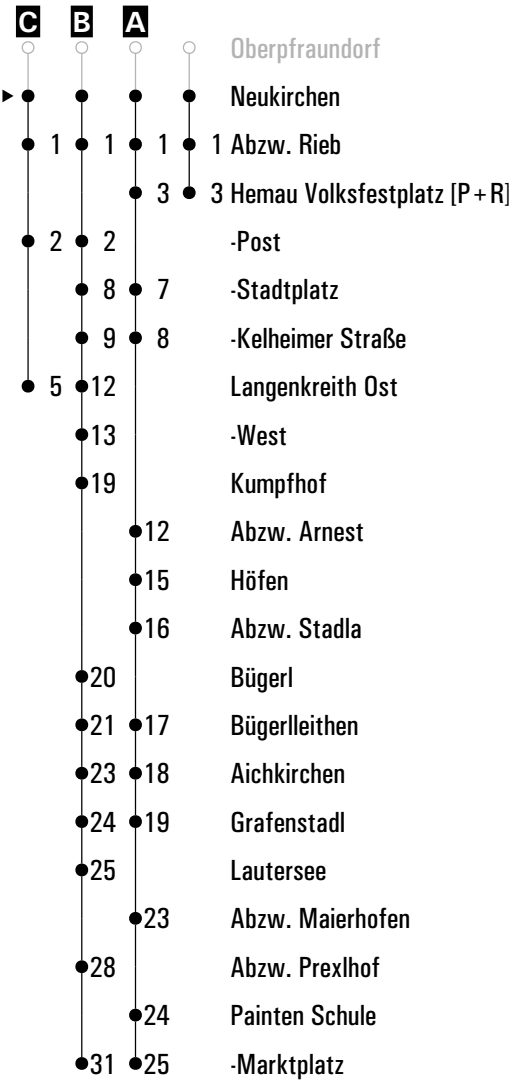

Montag - Freitag

05											
06	35										
07											
08											
09											
10											
11											
12											
13	46 ^B_T ^D_s		55 ^C_T ^T_{sf}								
14	54 _s										
15											
16	56 ^B_T										
17											
18	01 ^A										
19											
20											
21											

Fahrwege mit Fahrzeit in Minuten

Am 24.12. und 31.12. Verkehr wie an Samstagen falls diese Tage nicht auf einen Sonntag fallen. Einschränkungen hierzu Gültig ab 29.01.2024 entnehmen Sie bitte der Tagespresse oder unter www.rvv.de

- **A** - **C** = Fahrwege
- **T** = VGN-Linie 545, zwischen Painten - Hemauf/Neukirchen werden RVV-Tickets anerkannt
- **D** = bis Lautersee
- **s** = nur an Schultagen
- **sf** = nur an schulfreien Tagen