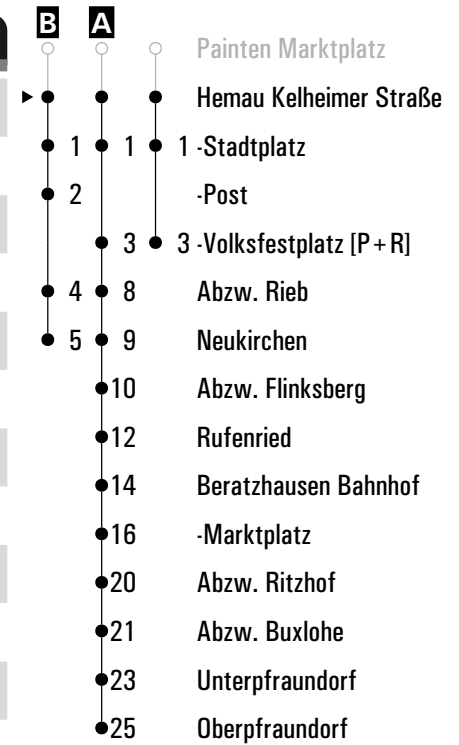

Montag - Freitag

05	37	48^A																		
06	41^{BD}_{Ts}	57^{BC}_{Tsf}																		
07	15^{BT}_s																			
08																				
09																				
10																				
11																				
12																				
13	40																			
14																				
15																				
16																				
17																				
18																				
19																				

Fahrwege mit Fahrzeit in Minuten

Am 24.12. und 31.12. Verkehr wie an Samstagen falls diese Tage nicht auf einen Sonntag fallen. Einschränkungen hierzu entnehmen Sie bitte der Tagespresse oder unter www.rvv.de

Gültig ab 29.01.2024

A - B = Fahrwege

T = VGN-Linie 545, zwischen Painten - Hemauf/Neukirchen werden RVV-Tickets anerkannt

C = bis Abzw. Rieb

D = bis Hemauf Post

s = nur an Schultagen

sf = nur an schulfreien Tagen