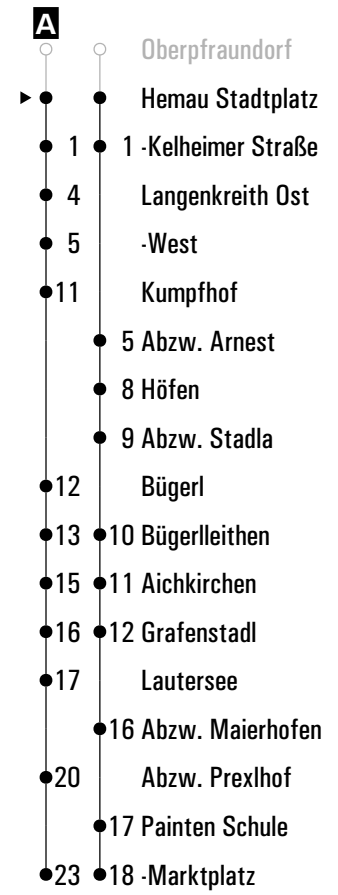

Montag - Freitag

09																				
10																				
11																				
12																				
13	08^B	49^{A/C} ^{T/s}																		
14	07																			
15																				
16																				
17	04^A ^T																			
18	08																			
19	08^B																			
20																				
21																				
22																				

Am 24.12. und 31.12. Verkehr wie an Samstagen falls diese Tage nicht auf einen Sonntag fallen. Einschränkungen hierzu entnehmen Sie Gültig ab 29.01.2024 bitte der Tagespresse oder unter www.rvv.de

A = fährt A
T = VGN-Linie 545, zwischen Painten - Hemaу/Neukirchen werden RVV-Tickets anerkannt
B = bis Aichkirchen
C = bis Lautersee
s = nur an Schultagen