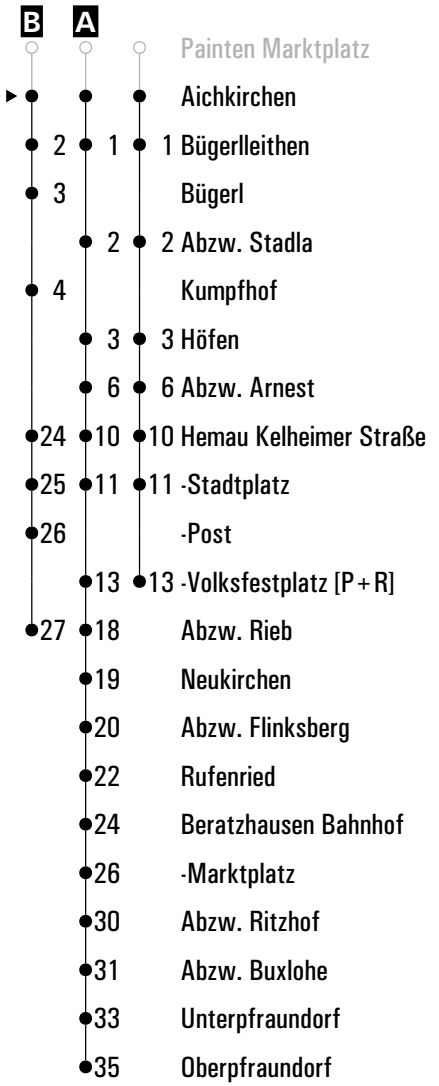

Montag - Freitag

05	27	38^A											
06	33^{BC}_{TS}	33^{BT}_{Sf}											
07													
08													
09													
10													
11													
12													
13	30												
14													
15													
16													
17													
18													
19													

Fahrwege mit Fahrzeit in Minuten

Am 24.12. und 31.12. Verkehr wie an Samstagen falls diese Tage nicht auf einen Sonntag fallen. Einschränkungen hierzu entnehmen Sie bitte der Tagespresse oder unter www.rvv.de Gültig ab 29.01.2024

A - B = Fahrwege

T = VGN-Linie 545, zwischen Painten - Hemau/Neukirchen werden RVV-Tickets anerkannt

C = bis Hemau Post

s = nur an Schultagen

Sf = nur an schulfreien Tagen