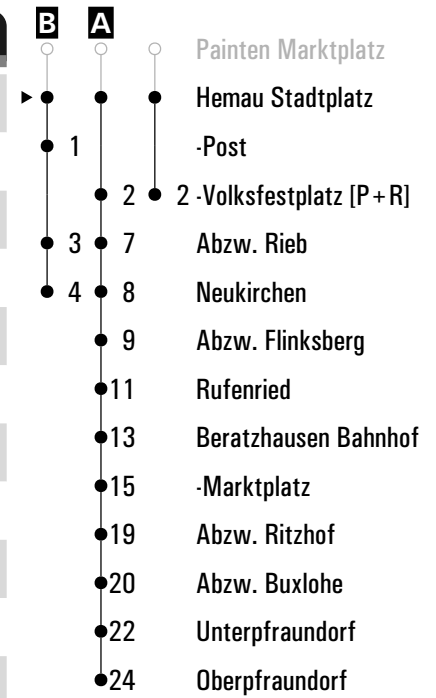

Montag - Freitag

05	38	49^A																				
06	42^{B D T s}	58^{B C T sf}																				
07	16^{B T s}																					
08																						
09																						
10																						
11																						
12																						
13	41																					
14																						
15																						
16																						
17																						
18																						
19																						

Fahrwege mit Fahrzeit in Minuten

Am 24.12. und 31.12. Verkehr wie an Samstagen falls diese Tage nicht auf einen Sonntag fallen. Einschränkungen hierzu entnehmen Sie bitte der Tagespresse oder unter www.rvv.de

Gültig ab 29.01.2024

A - B = Fahrwege

T = VGN-Linie 545, zwischen Painten - Hemaup/Neukirchen werden RVV-Tickets anerkannt

C = bis Abzw. Rieb

D = bis Hemaup Post

s = nur an Schultagen

sf = nur an schulfreien Tagen