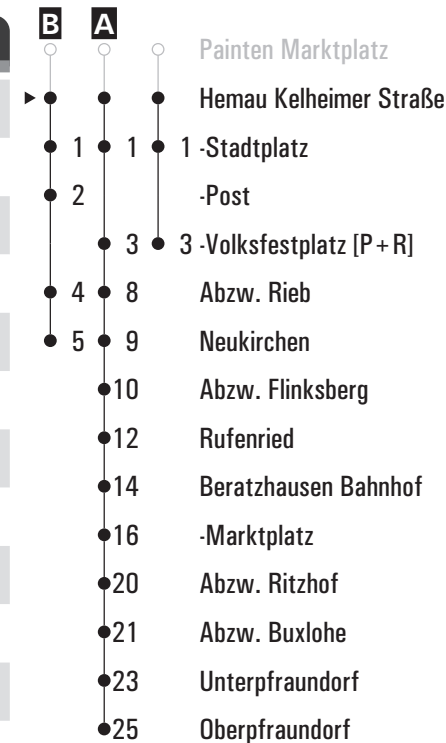

Am 24.12. und 31.12. Verkehr wie an Samstagen falls diese Tage nicht auf einen Sonntag fallen. Einschränkungen hierzu entnehmen Sie Gültig ab 01.02.2021 bitte der Tagespresse oder unter www.rvv.de

T = VGN-Linie 545, zwischen Painten - Hema/Neukirchen werden RVV-Tickets anerkannt **S** = nur an Schultagen

Montag - Freitag	
05	
06	
07	10 T S
08	
09	
10	
11	

Am 24.12. und 31.12. Verkehr wie an Samstagen falls diese Tage nicht auf einen Sonntag fallen. Einschränkungen hierzu entnehmen Sie Gültig ab 01.02.2021 bitte der Tagespresse oder unter www.rvv.de

T = VGN-Linie 545, zwischen Painten - Hemaue/Neukirchen werden RVV-Tickets anerkannt **S** = nur an Schultagen

Fahrwege mit Fahrzeit in Minuten

Montag - Freitag											
05	37	58 ^A									
06	41 ^{BD} ^{TsT}	57 ^{BC} ^{Tsf}									
07	15 ^{BT} ^s										
08											
09											
10											
11											
12											
13	40										
14											
15											
16											
17											
18											
19											