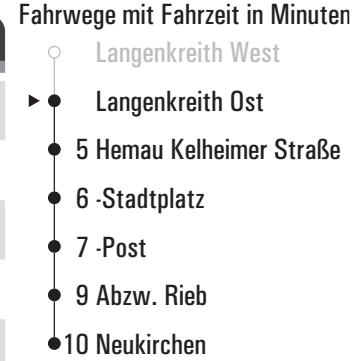

Montag - Freitag	
05	
06	
07	10 T S
08	
09	
10	
11	

Am 24.12. und 31.12. Verkehr wie an Samstagen falls diese Tage nicht auf einen Sonntag fallen. Einschränkungen hierzu entnehmen Sie Gültig ab 01.02.2021 bitte der Tagespresse oder unter www.rvv.de

T = VGN-Linie 545, zwischen Painten - Hemaue/Neukirchen werden RVV-Tickets anerkannt   **S** = nur an Schultagen