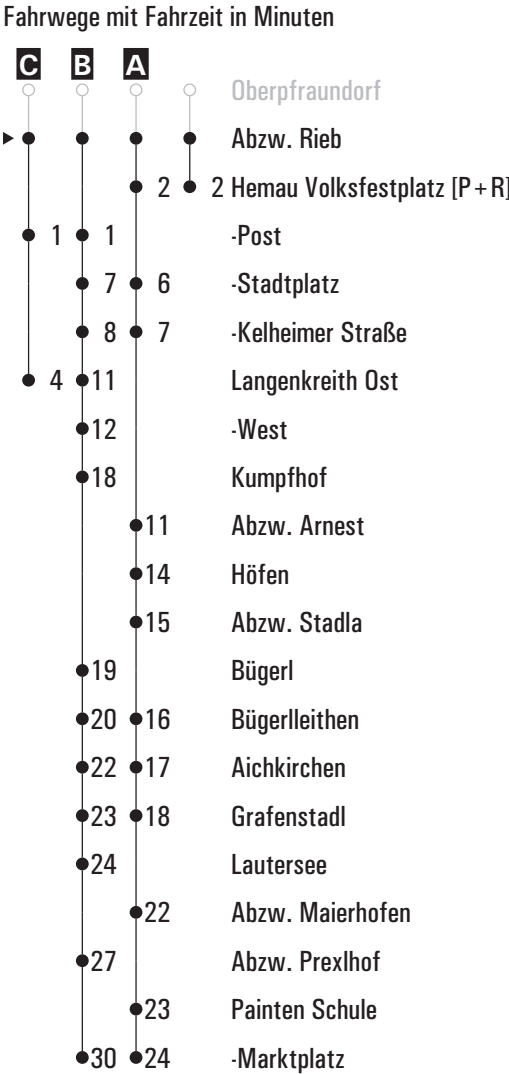

RVV 66 ^H Abzw. Rieb ▶ Painten Marktplatz

Montag - Freitag											
05											
06	46										
07											
08											
09											
10											
11											
12											
13	47 ^{BD} _{TS}		56 ^{CT} _{sf}								
14	55 ^S										
15											
16	57 ^B _T										
17											
18	02 ^A										
19											
20											
21											