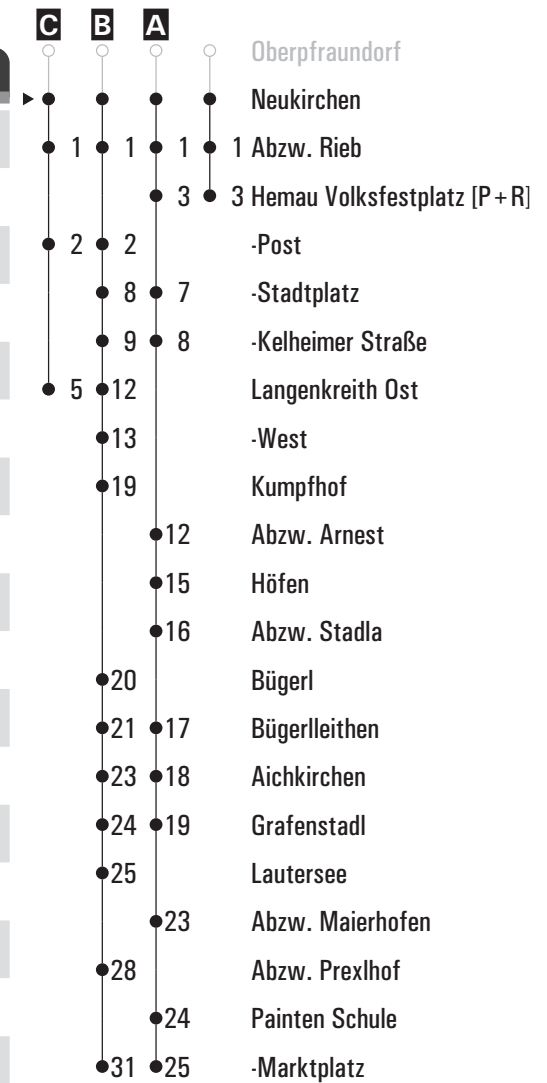

Fahrwege mit Fahrzeit in Minuten

Montag - Freitag										
05										
06	45									
07										
08										
09										
10										
11										
12										
13	46^{BD}_{TS}		55^{CT}_{sf}							
14	54^s									
15										
16	56^B_T									
17										
18	01^A									
19										
20										
21										

Am 24.12. und 31.12. Verkehr wie an Samstagen falls diese Tage nicht auf einen Sonntag fallen. Einschränkungen hierzu Gültig ab 01.02.2021 entnehmen Sie bitte der Tagespresse oder unter www.rvv.de

A - C = Fahrwege **s** = nur an Schultagen
T = VGN-Linie 545, zwischen Painten - Hemau/Neukirchen werden RVV-Tickets anerkannt **sf** = nur an schulfreien Tagen
D = bis Lautersee