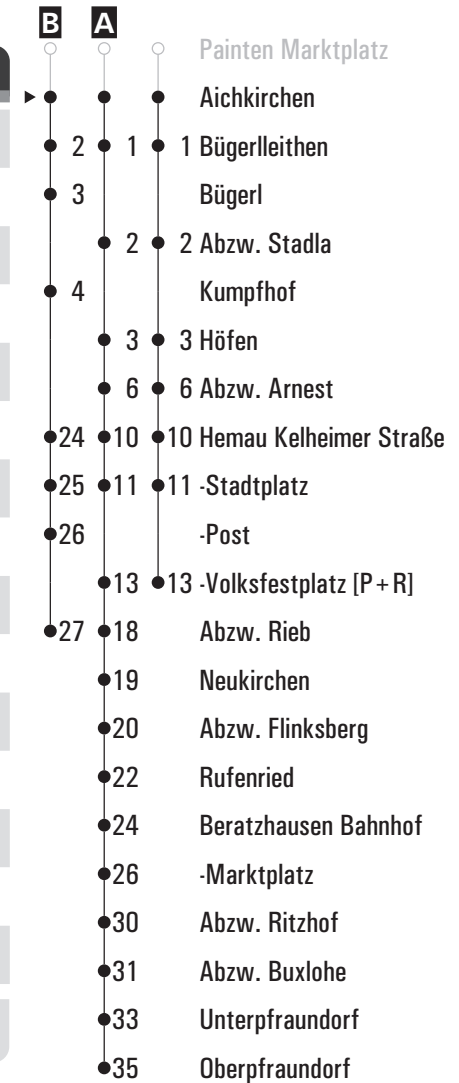

Fahrwege mit Fahrzeit in Minuten

Montag - Freitag	
05	27 48^A
06	33^{BC}_{TS} 33^{BT}_{sf}
07	
08	
09	
10	
11	
12	
13	30
14	
15	
16	
17	
18	
19	

Am 24.12. und 31.12. Verkehr wie an Samstagen falls diese Tage nicht auf einen Sonntag fallen. Einschränkungen hierzu entnehmen Sie bitte der Tagespresse oder unter www.rvv.de Gültig ab 01.02.2021

A - B = Fahrwege

T = VGN-Linie 545, zwischen Painten - Hemau/Neukirchen werden RVV-Tickets anerkannt

C = bis Hemau Post

s = nur an Schultagen

sf = nur an schulfreien Tagen