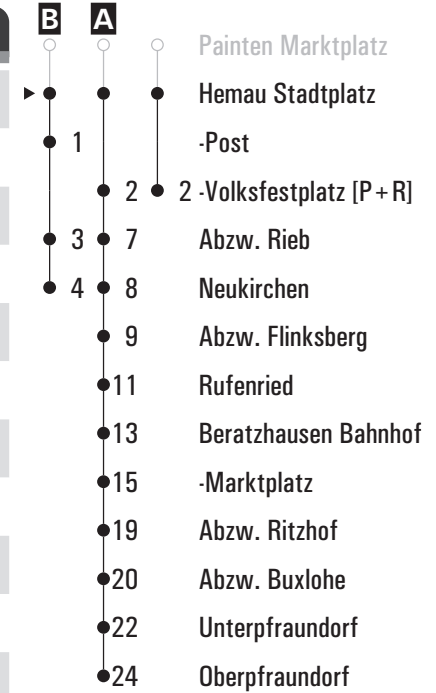

T = VGN-Linie 545, zwischen Painten - Hemauf/Neukirchen werden RVV-Tickets anerkannt

C = bis Abzw. Rieb

D = bis Hemauf Post

s = nur an Schultagen

sf = nur an schulfreien Tagen

Montag - Freitag											
05	38	59 ^A									
06	42 ^{B D} ^{T s T}	58 ^{B C} ^{T s f}									
07	16 ^{B T} ^s										
08											
09											
10											
11											
12											
13	41										
14											
15											
16											
17											
18											
19											

T = VGN-Linie 545, zwischen Painten - Hemaup/Neukirchen werden RVV-Tickets anerkannt

C = bis Abzw. Rieb

D = bis Hemaup Post

s = nur an Schultagen

sf = nur an schulfreien Tagen

Montag - Freitag												
05												
06	59	T										
07	17	A	T									
08												
09												
10												
11												
12												
13												
14												
15	57	T										
16												
17												
18												
19												
20												