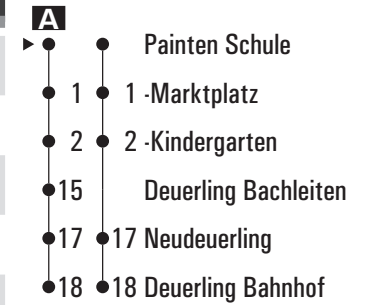

Montag - Freitag

05																				
06	01	41 ^A																		
07																				
08																				
09	23																			
10																				
11																				
12																				
13																				
14	23																			
15																				
16																				
17																				
18																				
19																				
20																				

Fahrwege mit Fahrzeit in Minuten

Am 24.12. und 31.12. Verkehr wie an Samstagen falls diese Tage nicht auf einen Sonntag fallen. Einschränkungen hierzu entnehmen Sie Gültig ab 15.12.2019 bitte der Tagespresse oder unter www.rvv.de

29

19

20

21

22

Fahrwege mit Fahrzeit in Minuten

- Deuring Bahnhof
- ▶ ● Painten Kindergarten
- 1 -Marktplatz
- 2 -Schule

Am 24.12. und 31.12. Verkehr wie an Samstagen falls diese Tage nicht auf einen Sonntag fallen. Einschränkungen hierzu entnehmen Sie Gültig ab 15.12.2019 bitte der Tagespresse oder unter www.rvv.de