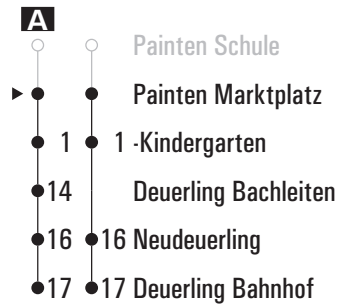

Montag - Freitag

05																				
06	02	42^A																		
07																				
08																				
09	24																			
10																				
11																				
12																				
13																				
14	24																			
15																				
16																				
17																				
18																				
19																				
20																				

Fahrwege mit Fahrzeit in Minuten

Am 24.12. und 31.12. Verkehr wie an Samstagen falls diese Tage nicht auf einen Sonntag fallen. Einschränkungen hierzu entnehmen Sie Gültig ab 15.12.2019 bitte der Tagespresse oder unter www.rvv.de

A = fährt A