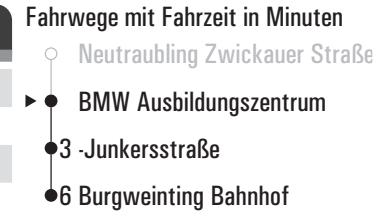

Montag - Freitag

07																				
08																				
09																				
10																				
11																				
12																				
13	36																			
14	00	36																		
15	00	30	46																	
16	00	13	30	36																
17	00	31																		
18	00																			
19																				
20																				
21																				
22																				
23																				
00																				

Hinweis für Mitarbeiterinnen und Mitarbeiter von BMW:
Neben der Linie 78 verkehrt zwischen BMW Tor 2 und HBF/Albertstraße auch die Expressbuslinie X9.

Hinweis für Mitarbeiterinnen und Mitarbeiter von KRONES:
Neben der Linie 78 verkehren zwischen dem KRONES-Standort in Neutraubling und Hauptbahnhof bzw. HBF/Albertstraße auch die Linien 9, 30 und 31.

gültig ab 15.02.2021