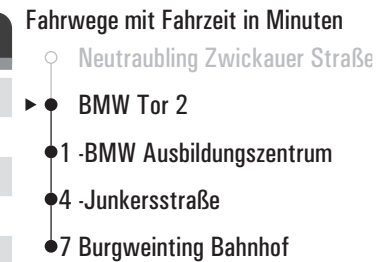

Montag - Freitag	
07	
08	
09	
10	
11	
12	
13	35 59
14	35 59
15	29 45 59
16	12 29 35 59
17	30 59
18	
19	
20	
21	
22	

Hinweis für Mitarbeiterinnen und Mitarbeiter von BMW: gültig ab 15.02.2021
Neben der Linie 78 verkehrt zwischen BMW Tor 2 und HBF/Albertstraße auch die Expressbuslinie X9.
Hinweis für Mitarbeiterinnen und Mitarbeiter von KRONES:
Neben der Linie 78 verkehren zwischen dem KRONES-Standort in Neutraubling und Hauptbahnhof bzw. HBF/Albertstraße auch die Linien 9, 30 und 31.