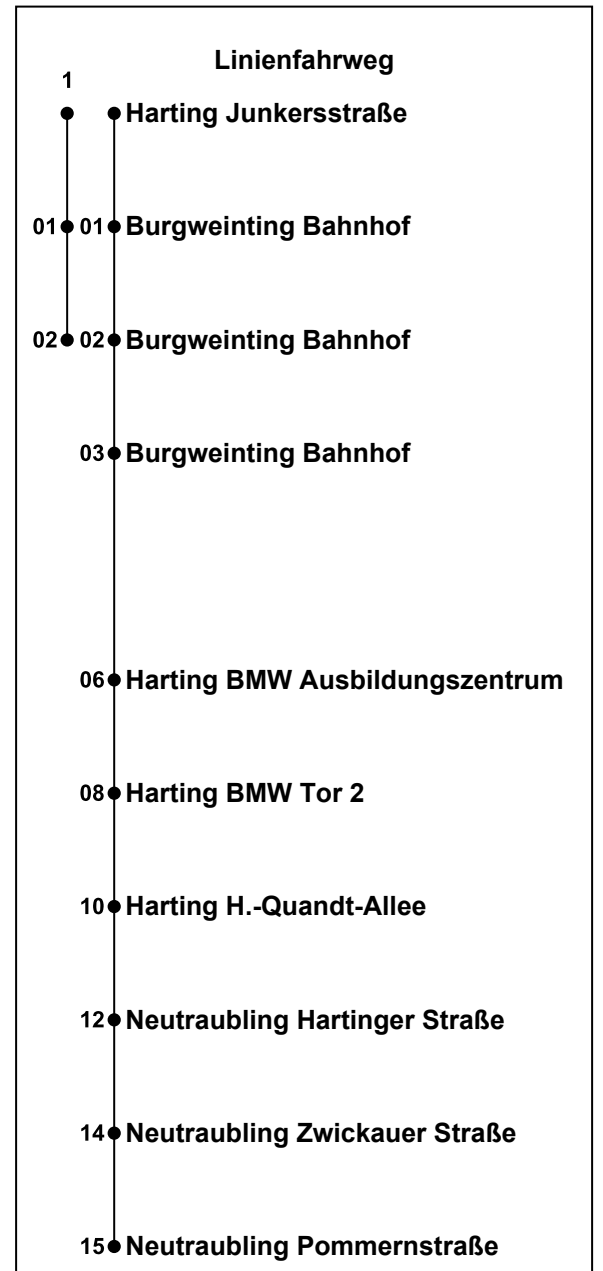

Uhr	Montag - Freitag			Samstag	Sonn-/Feiertag
05	11	31	51		
06	11	31	51		
07	11	31	51		
08	11	31	51		
09	51				
10	51				
11	51				
12	31	51			
13	11	31	51		
14	11	31	51		
15	11	31	51		
16	11	31	51		
17	11	31			
18					
19					
20					
21					
22	58¹				
23					
00					

Erklärung Fußnoten:

1 = fährt Weg 1