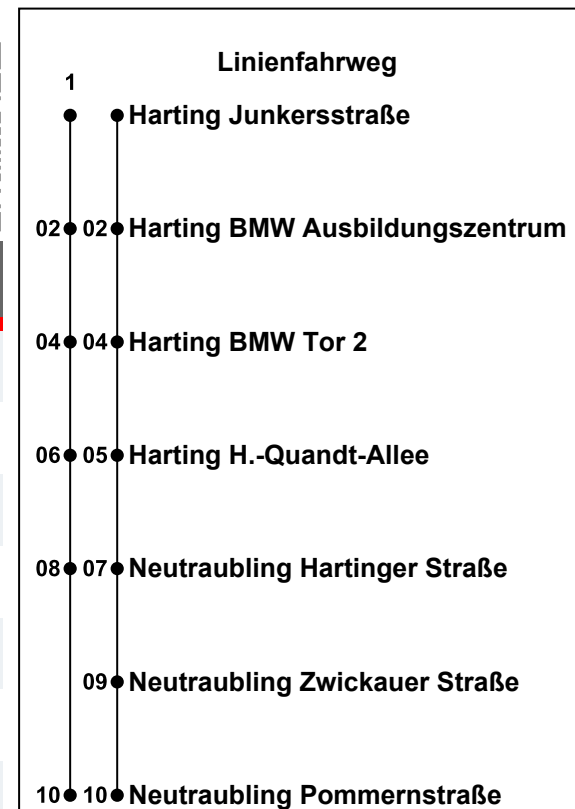

Uhr	Montag - Freitag						Samstag	Sonn-/Feiertag
05	08¹	15	27	35	48¹	55		
06	05	15	25	35	45	55		
07	05	15	25	35	45	55		
08	05	15	25	35	45	55		
09	55							
10	55							
11	55							
12	15	35	55					
13	15	25	35	45	55			
14	05	15	25	35	45	55		
15	05	15	25	35	45	55		
16	05	15	25	35	45	55		
17	05	15	25	35				
18								
19								
20								
21								
22								
23								
00								

Erklärung Fußnoten:

1 = fährt Weg 1