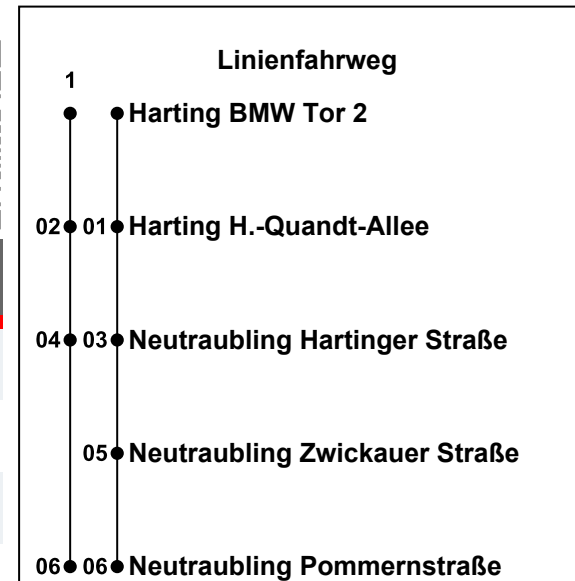

Erklärung Fußnoten:

1 = fährt Weg 1

Uhr	Montag - Freitag						Samstag	Sonn-/Feiertag
05	10 ¹	17	29	37	50 ¹	57		
06	07	17	27	37	47	57		
07	07	17	27	37	47	57		
08	07	17	27	37	47	57		
09	57							
10	57							
11	57							
12	17	37	57					
13	17	27	37	47	57			
14	07	17	27	37	47	57		
15	07	17	27	37	47	57		
16	07	17	27	37	47	57		
17	07	17	27	37				
18								
19								
20								
21								
22								
23								
00								

Erklärung Fußnoten:

1 = fährt Weg 1

Uhr	Montag - Freitag						Samstag	Sonn-/Feiertag
05	12 ¹	19	31	39	52 ¹	59		
06	09	19	29	39	49	59		
07	09	19	29	39	49	59		
08	09	19	29	39	49	59		
09	59							
10	59							
11	59							
12	19	39	59					
13	19	29	39	49	59			
14	09	19	29	39	49	59		
15	09	19	29	39	49	59		
16	09	19	29	39	49	59		
17	09	19	29	39				
18								
19								
20								
21								
22								
23								
00								