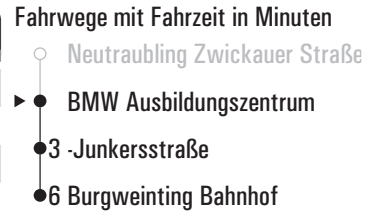

Montag - Freitag

07																				
08																				
09																				
10																				
11																				
12																				
13	35																			
14	00	36																		
15	00	29	46																	
16	00	14	29	36																
17	00	32																		
18	00																			
19																				
20																				
21																				
22																				
23																				
00																				

Hinweis für Mitarbeiterinnen und Mitarbeiter von BMW:
Neben der Linie 78 verkehrt zwischen BMW Tor 2 und HBF/Albertstraße auch die Expressbuslinie X9.

Hinweis für Mitarbeiterinnen und Mitarbeiter von KRONES:
Neben der Linie 78 verkehren zwischen dem KRONES-Standort in Neutraubling und Hauptbahnhof bzw. HBF/Albertstraße auch die Linien 9, 30 und 31.

gültig ab 01.12.2019