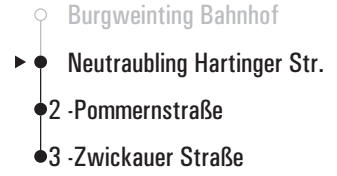

Fahrwege mit Fahrzeit in Minuten

- Burgweinting Bahnhof
- ▶ ● BMW Tor 2
- 1 -Herbert-Quandt-Allee
- 3 Neutraubling Hartinger Str.
- 5 -Pommernstraße
- 6 -Zwickauer Straße

Hinweis für Mitarbeiterinnen und Mitarbeiter von BMW:  
Neben der Linie 78 verkehrt zwischen HBF/Albertstraße und BMW Tor 2 auch die Expressbuslinie X9.  
Hinweis für Mitarbeiterinnen und Mitarbeiter von KRONES:  
Neben der Linie 78 verkehren zwischen Hauptbahnhof bzw. HBF/Albertstraße und dem KRONES-Standort in Neutraubling auch die Linien 9, 30 und 31.

gültig ab 01.12.2019

Montag - Freitag	
05	21 54
06	04 46
07	00 07 23 36 45 55
08	04 23 36 55
09	
10	
11	
12	
13	
14	
15	
16	
17	
18	
19	
20	
21	

Fahrwege mit Fahrzeit in Minuten

- Burgweinting Bahnhof
- ▶ ● Herbert-Quandt-Allee
- 2 Neutraubling Hartinger Str.
- 4 Pommernstraße
- 5 Zwickauer Straße

Hinweis für Mitarbeiterinnen und Mitarbeiter von BMW: gültig ab 01.12.2019  
 Neben der Linie 78 verkehrt zwischen HBF/Albertstraße und BMW Tor 2 auch die Expressbuslinie X9.  
 Hinweis für Mitarbeiterinnen und Mitarbeiter von KRONES:  
 Neben der Linie 78 verkehren zwischen Hauptbahnhof bzw. HBF/Albertstraße und dem KRONES-Standort in Neutraubling auch die Linien 9, 30 und 31.

Fahrwege mit Fahrzeit in Minuten

Hinweis für Mitarbeiterinnen und Mitarbeiter von BMW:  
 Neben der Linie 78 verkehrt zwischen HBF/Albertstraße und BMW Tor 2 auch die Expressbuslinie X9.  
 Hinweis für Mitarbeiterinnen und Mitarbeiter von KRONES:  
 Neben der Linie 78 verkehren zwischen Hauptbahnhof bzw. HBF/Albertstraße und dem KRONES-Standort in Neutraubling auch die Linien 9, 30 und 31.