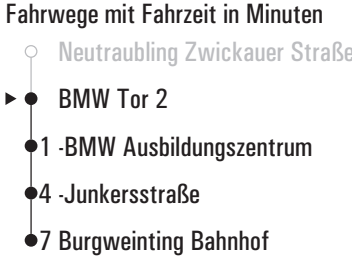

Fahrwege mit Fahrzeit in Minuten

- Neutraubling Zwickauer Straße
- ▶ ● Herbert-Quandt-Allee
- 2 -BMW Tor 2
- 3 -BMW Ausbildungszentrum
- 6 -Junkersstraße
- 9 Burgweinting Bahnhof

Hinweis für Mitarbeiterinnen und Mitarbeiter von BMW:

Neben der Linie 78 verkehrt zwischen BMW Tor 2 und HBF/Albertstraße auch die Expressbuslinie X9.

Hinweis für Mitarbeiterinnen und Mitarbeiter von KRONES:

Neben der Linie 78 verkehren zwischen dem KRONES-Standort in Neutraubling und Hauptbahnhof bzw. HBF/Albertstraße auch die Linien 9, 30 und 31.

gültig ab 01.12.2019

Montag - Freitag	
07	
08	
09	
10	
11	
12	
13	34 59
14	35 59
15	28 45 59
16	13 28 35 59
17	31 59
18	
19	
20	
21	
22	

Hinweis für Mitarbeiterinnen und Mitarbeiter von BMW:  
 Neben der Linie 78 verkehrt zwischen BMW Tor 2 und HBF/Albertstraße auch die Expressbuslinie X9.  
 Hinweis für Mitarbeiterinnen und Mitarbeiter von KRONES:  
 Neben der Linie 78 verkehren zwischen dem KRONES-Standort in Neutraubling und Hauptbahnhof bzw. HBF/Albertstraße auch die Linien 9, 30 und 31.