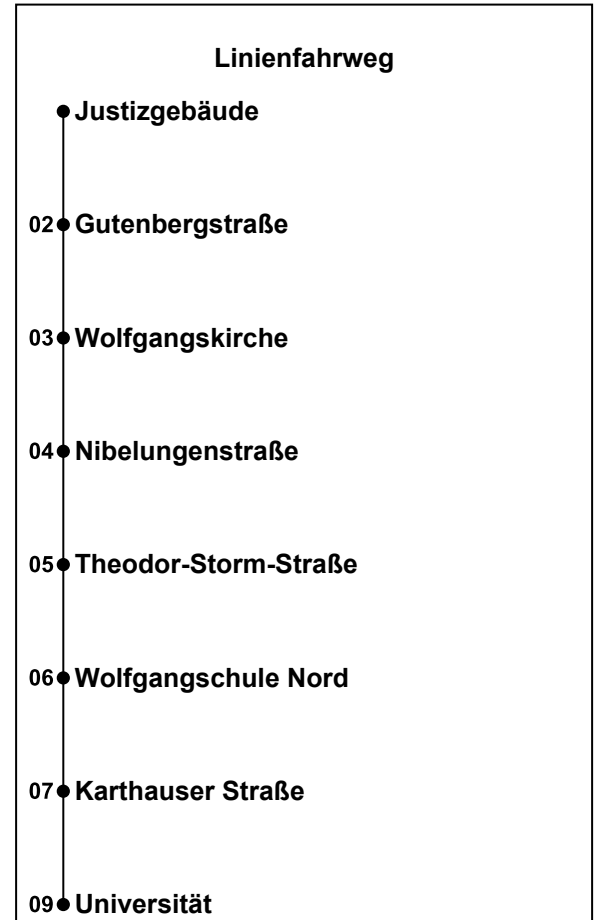

Erklärung Fußnoten:

Vorlesungszeiten Uni: 16.10-22.12.23//08.01.-09.02.24//15.04.-19.07.2024
Nur während der Vorlesungszeit (UNI), aber nicht am 09.05, 21.05. und 30.05.2024

Uhr	Montag - Donnerstag UNI	Freitag UNI	Samstag
05			
06			
07	35 55	35 55	
08			
09			
10			
11			
12			
13			
14			
15			
16			
17			
18			
19			
20			
21			
22			
23			
00			

Erklärung Fußnoten:

Vorlesungszeiten Uni: 16.10-22.12.23//08.01.-09.02.24//15.04.-19.07.2024
Nur während der Vorlesungszeit (UNI), aber nicht am 09.05, 21.05. und 30.05.2024

Uhr	Montag - Donnerstag UNI			Freitag UNI			Samstag
05							
06							
07	37	57		37	57		
08	17	37	57	17	37	57	
09	17	37	57	17	37	57	
10	17	37	57	17	37	57	
11	17	37	57	17	37	57	
12	17	37	57	17	37	57	
13	17	37	57	17	37	57	
14	17	37	57	17	37	57	
15	17	37	57				
16	17	37	57				
17	17	37	57				
18	17	37	57				
19	27	47					
20	17						
21							
22							
23							
00							

Erklärung Fußnoten:

Vorlesungszeiten Uni: 16.10-22.12.23//08.01.-09.02.24//15.04.-19.07.2024
Nur während der Vorlesungszeit (UNI), aber nicht am 09.05, 21.05. und 30.05.2024

Uhr	Montag - Donnerstag UNI			Freitag UNI			Samstag
05							
06							
07	38	58		38	58		
08	18	38	58	18	38	58	
09	18	38	58	18	38	58	
10	18	38	58	18	38	58	
11	18	38	58	18	38	58	
12	18	38	58	18	38	58	
13	18	38	58	18	38	58	
14	18	38	58	18	38	58	
15	18	38	58				
16	18	38	58				
17	18	38	58				
18	18	38	58				
19	28	48					
20	18						
21							
22							
23							
00							

Erklärung Fußnoten:

Vorlesungszeiten Uni: 16.10-22.12.23//08.01.-09.02.24//15.04.-19.07.2024
Nur während der Vorlesungszeit (UNI), aber nicht am 09.05, 21.05. und 30.05.2024

Uhr	Montag - Donnerstag UNI			Freitag UNI			Samstag
05							
06							
07	40			40			
08	00	20	40	00	20	40	
09	00	20	40	00	20	40	
10	00	20	40	00	20	40	
11	00	20	40	00	20	40	
12	00	20	40	00	20	40	
13	00	20	40	00	20	40	
14	00	20	40	00	20	40	
15	00	20	40	00			
16	00	20	40				
17	00	20	40				
18	00	20	40				
19	00	30	50				
20	20						
21							
22							
23							
00							