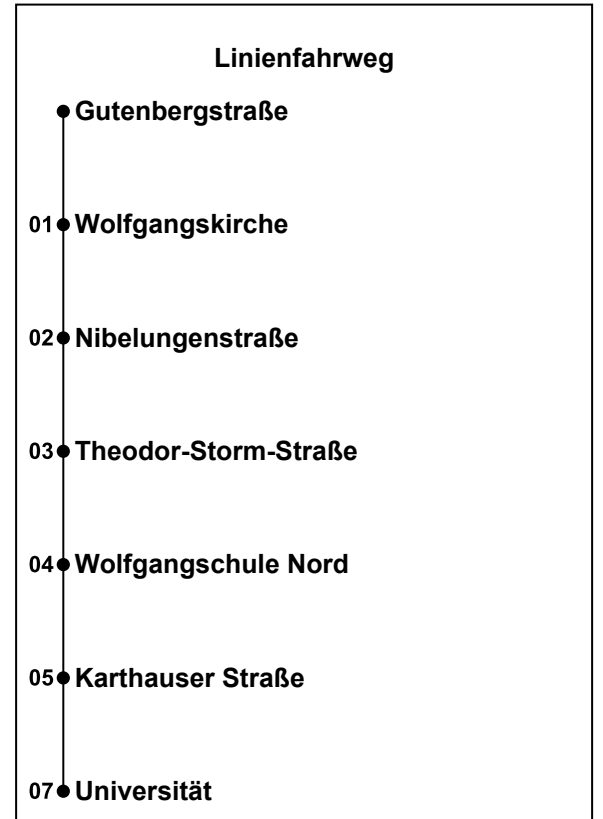

Uhr	Montag - Freitag	Samstag	Sonn-/Feiertag
05			
06			
07	42		
08	02 26 46		
09	06 26 46		
10	06 26 46		
11	06 26 46		
12	06 26 46		
13	06 26 46		
14	06 26 46		
15	06 26_{md} 46_{md}		
16	06_{md} 26_{md} 46_{md}		
17	06_{md} 26_{md} 46_{md}		
18	06_{md} 26_{md} 46_{md}		
19	06_{md} 33_{md} 53_{md}		
20	23_{md}		
21			
22			
23			
00			

Erklärung Fußnoten:

md = nur Montag bis Donnerstag

Vorlesungszeiten Uni: 07.01.-02.02.//23.04.-25.07.//13.10.-19.12.2025
Nur während der Vorlesungszeit (UNI), aber nicht am 22.04. und 10.06.2025