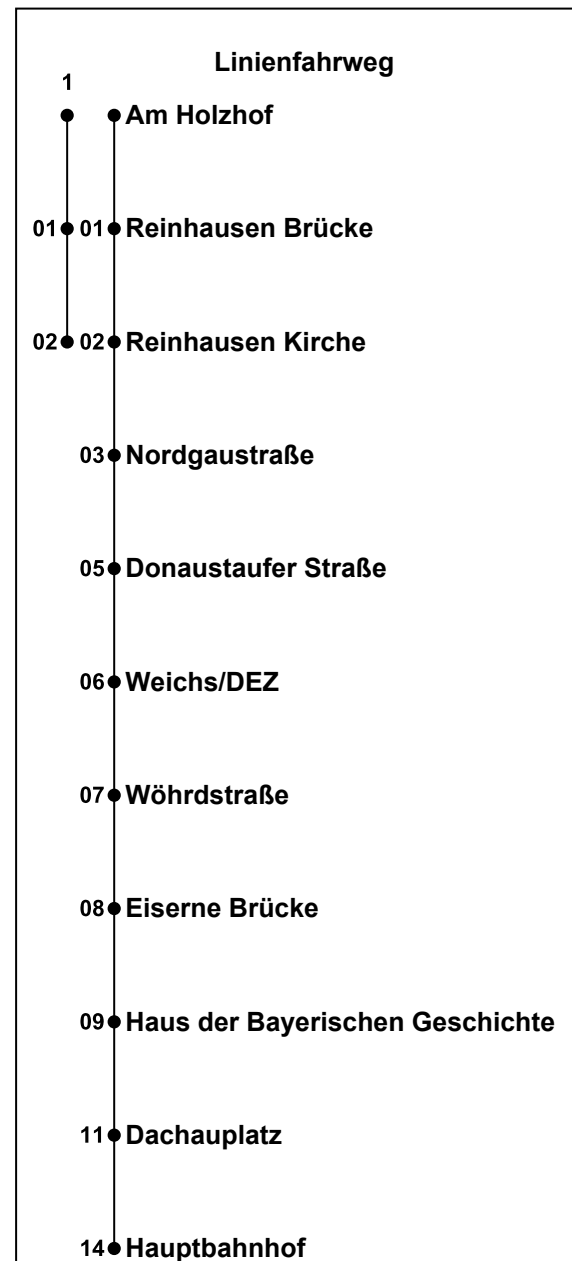

Zusätzlich fährt der Nachtbus in den Nächten:

30.04./01.05.24	08.05./09.05.24
29.05./30.05.24	14.08./15.08.24
02.10./03.10.24	25.12./26.12.24
31.12./01.01.25	20.04./21.04.25
30.04./01.05.25	28.05./29.05.25