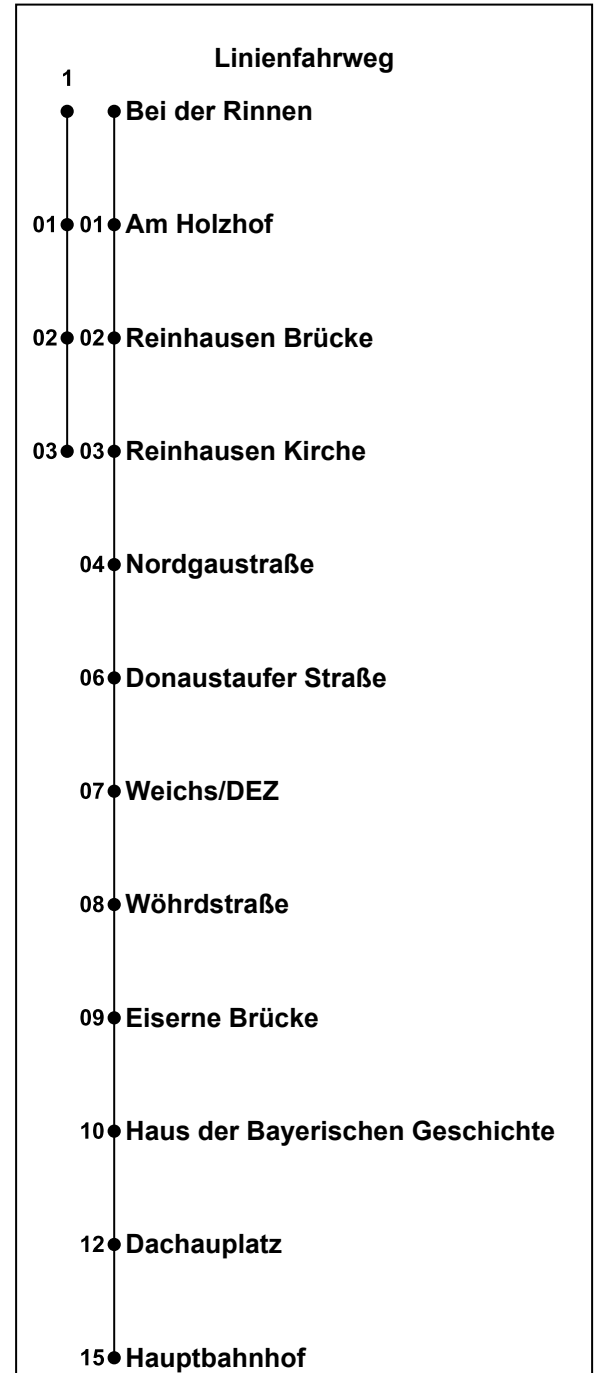

Zusätzlich fährt der Nachtbus in den Nächten:

30.04./01.05.24	08.05./09.05.24
29.05./30.05.24	14.08./15.08.24
02.10./03.10.24	25.12./26.12.24
31.12./01.01.25	20.04./21.04.25
30.04./01.05.25	28.05./29.05.25