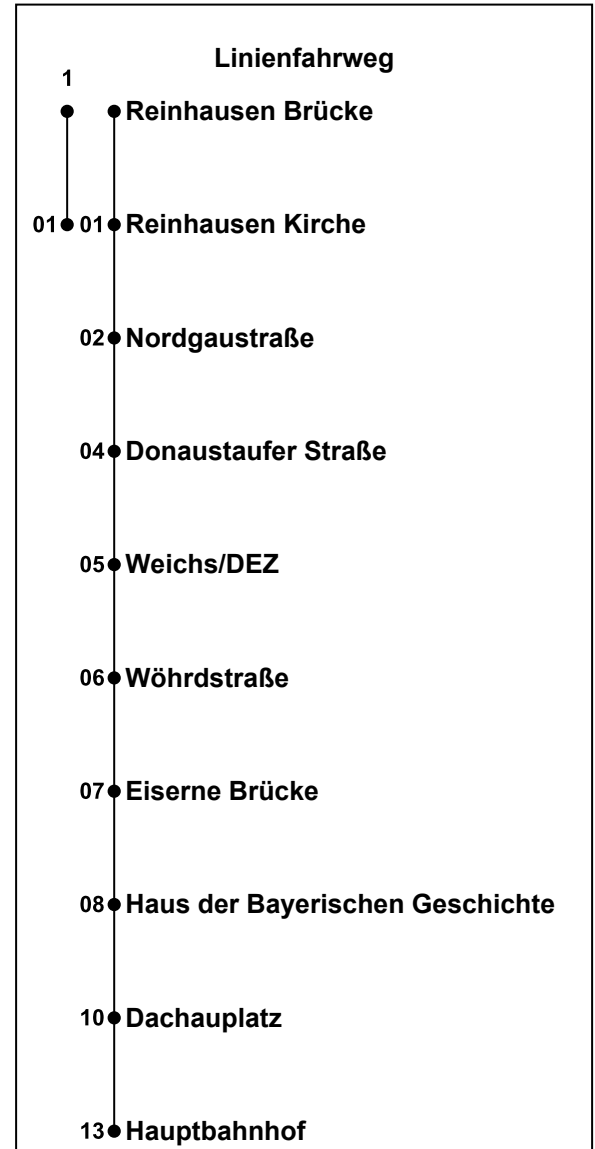

Zusätzlich fährt der Nachtbus in den Nächten:

30.04./01.05.24	08.05./09.05.24
29.05./30.05.24	14.08./15.08.24
02.10./03.10.24	25.12./26.12.24
31.12./01.01.25	20.04./21.04.25
30.04./01.05.25	28.05./29.05.25