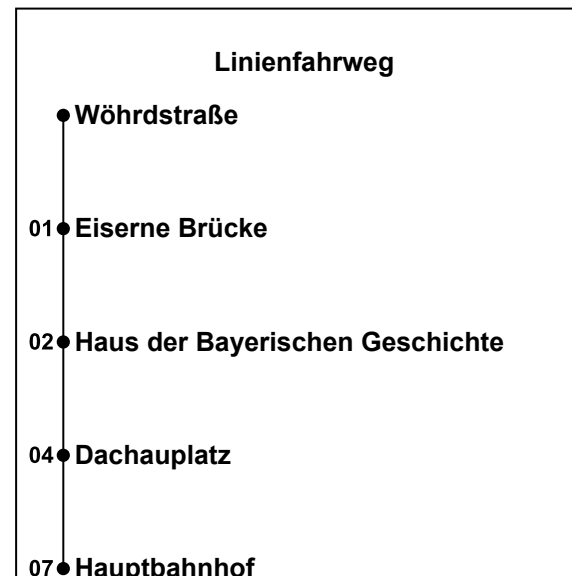

Uhr	Donnerstag Nacht	Freitag und Samstag Nacht	Nacht vor Feiertag
05			
06			
07			
08			
09			
10			
11			
12			
13			
14			
15			
16			
17			
18			
19			
20			
21			
22			
23			
00			
01	03	03	03
02		03	03
03		03	03
04		03	03

Zusätzlich fährt der Nachtbus in den Nächten:

30.04./01.05.24	08.05./09.05.24
29.05./30.05.24	14.08./15.08.24
02.10./03.10.24	25.12./26.12.24
31.12./01.01.25	20.04./21.04.25
30.04./01.05.25	28.05./29.05.25

Erklärung Fußnoten:

= Verkehrt nicht donnerstags 9./10.05., 30./31.05., 15./16.08., 3./4.10., 26./27.12.24

nicht am Karfreitag und nicht am Hl. Abend