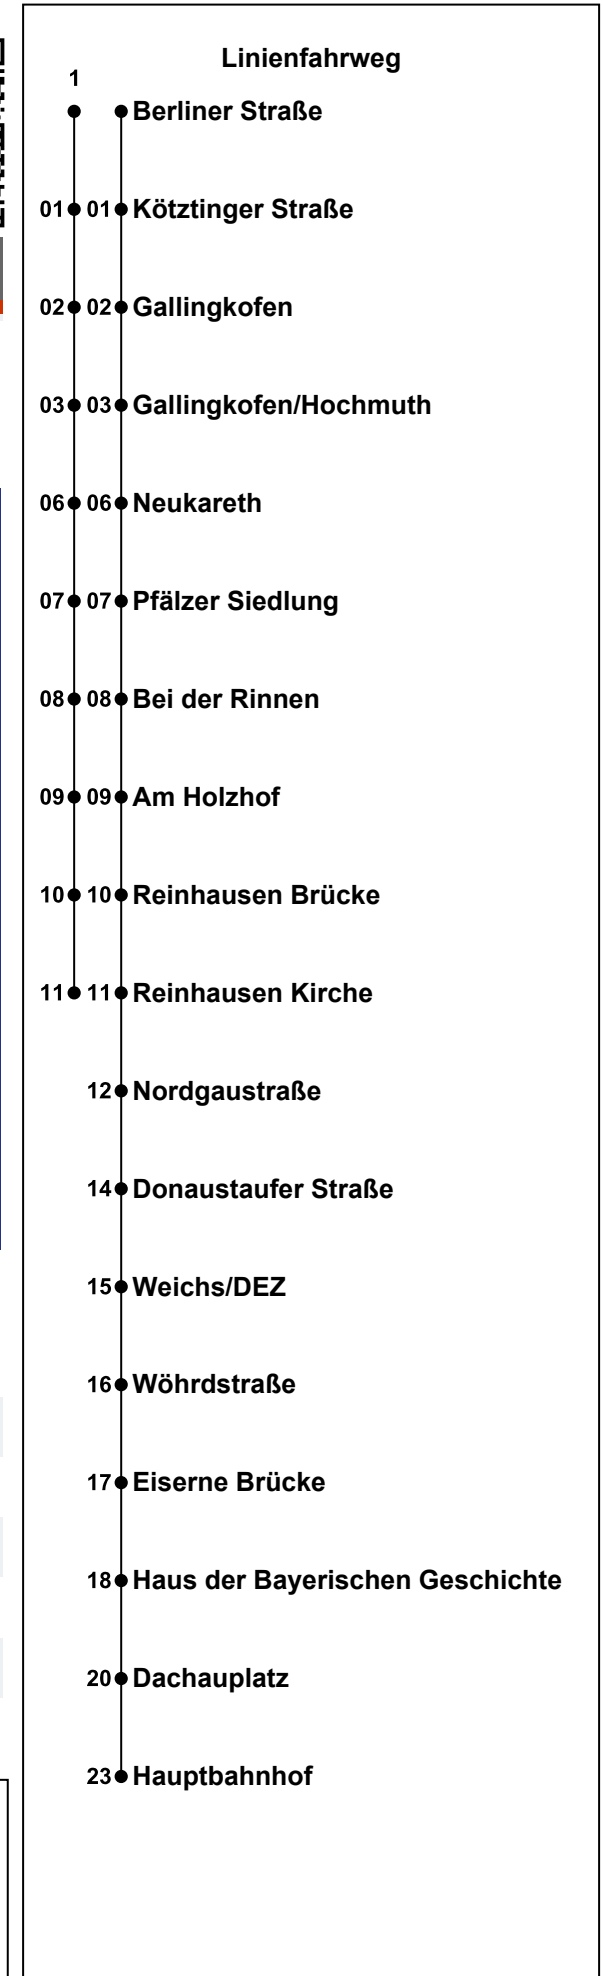

Zusätzlich fährt der Nachtbus in den Nächten:

30.04./01.05.24	08.05./09.05.24
29.05./30.05.24	14.08./15.08.24
02.10./03.10.24	25.12./26.12.24
31.12./01.01.25	20.04./21.04.25
30.04./01.05.25	28.05./29.05.25