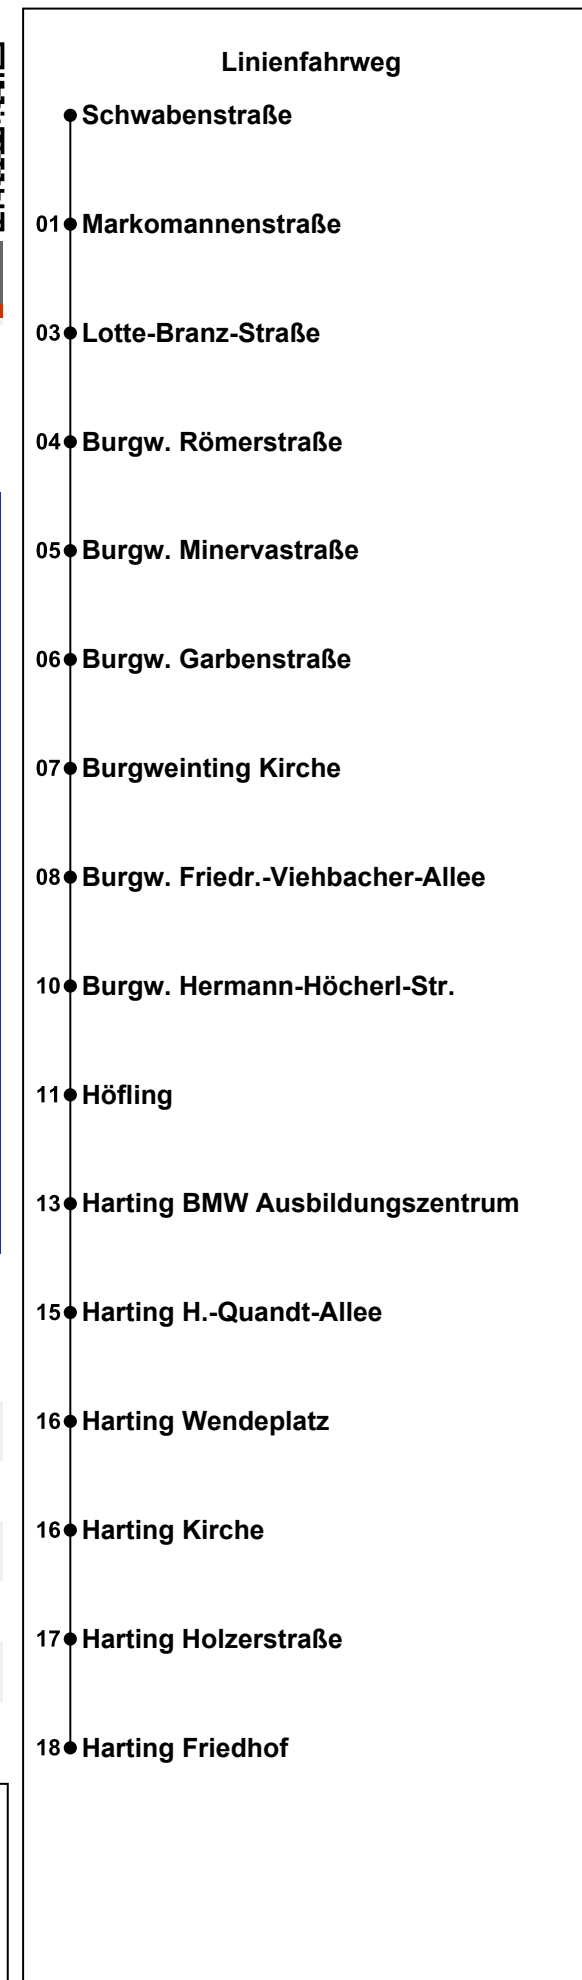

Zusätzlich fährt der Nachtbus in den Nächten:

30.04./01.05.24	08.05./09.05.24
29.05./30.05.24	14.08./15.08.24
02.10./03.10.24	25.12./26.12.24
31.12./01.01.25	20.04./21.04.25
30.04./01.05.25	28.05./29.05.25