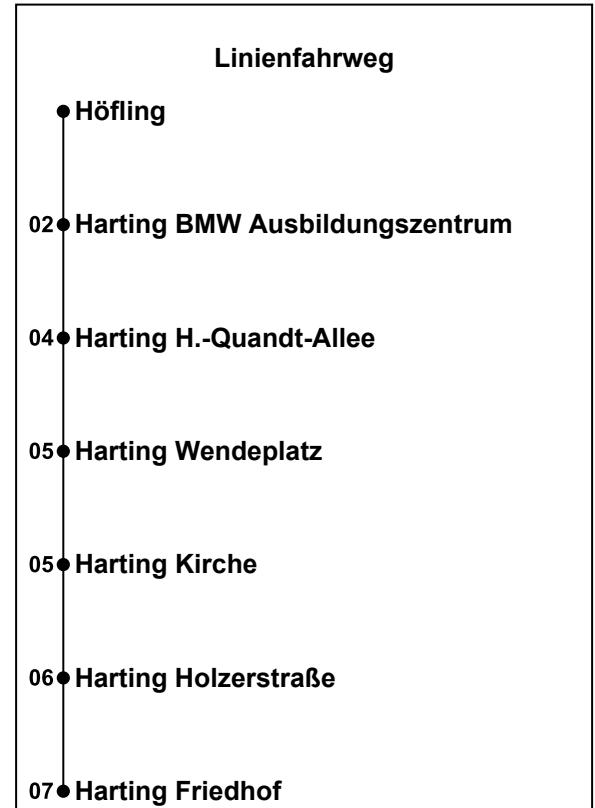

05
06
07
08
09
10
11
12
13
14
15
16
17
18
19
20
21
22
23
00
01
02
03
04

Zusätzlich fährt der Nachtbus in den Nächten:

30.04./01.05.24	08.05./09.05.24
29.05./30.05.24	14.08./15.08.24
02.10./03.10.24	25.12./26.12.24
31.12./01.01.25	20.04./21.04.25
30.04./01.05.25	28.05./29.05.25