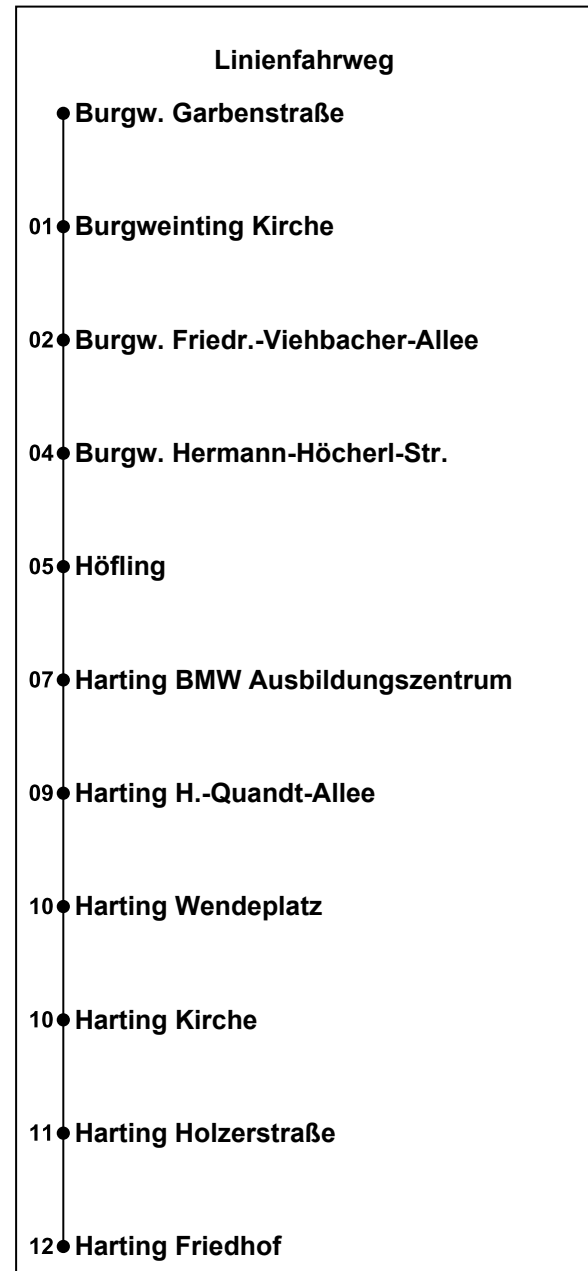

Zusätzlich fährt der Nachtbus in den Nächten:

30.04./01.05.24	08.05./09.05.24
29.05./30.05.24	14.08./15.08.24
02.10./03.10.24	25.12./26.12.24
31.12./01.01.25	20.04./21.04.25
30.04./01.05.25	28.05./29.05.25