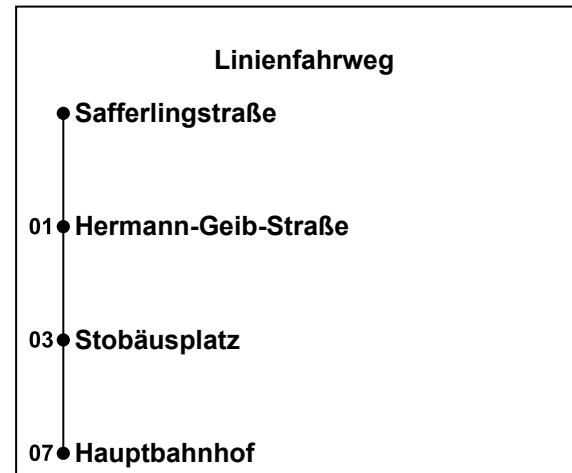

Uhr	Donnerstag Nacht	Freitag und Samstag Nacht	Nacht vor Feiertag

05
06
07
08
09
10
11
12
13
14
15
16
17
18
19
20
21
22
23
00
01
02
03
04