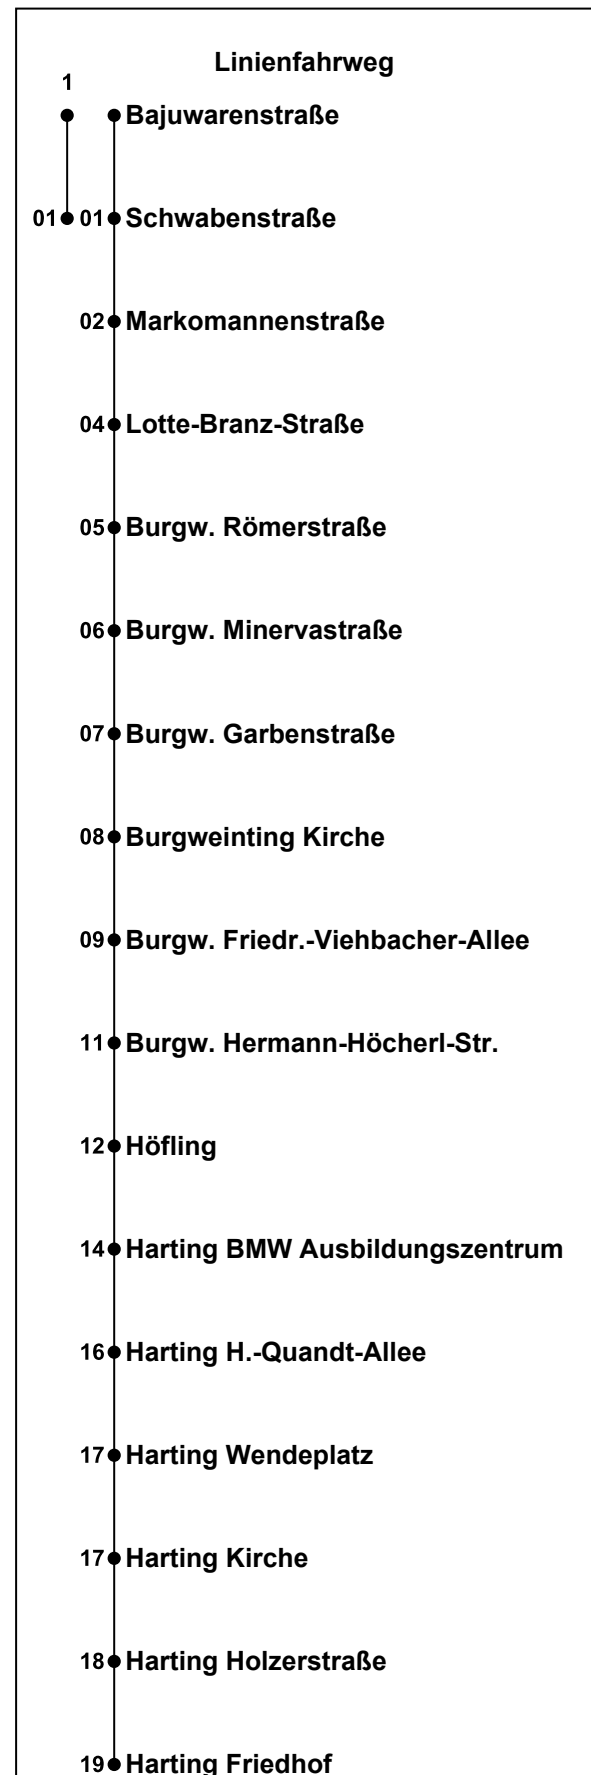

Zusätzlich fährt der Nachtbus in den Nächten:

30.04./01.05.24	08.05./09.05.24
29.05./30.05.24	14.08./15.08.24
02.10./03.10.24	25.12./26.12.24
31.12./01.01.25	20.04./21.04.25
30.04./01.05.25	28.05./29.05.25