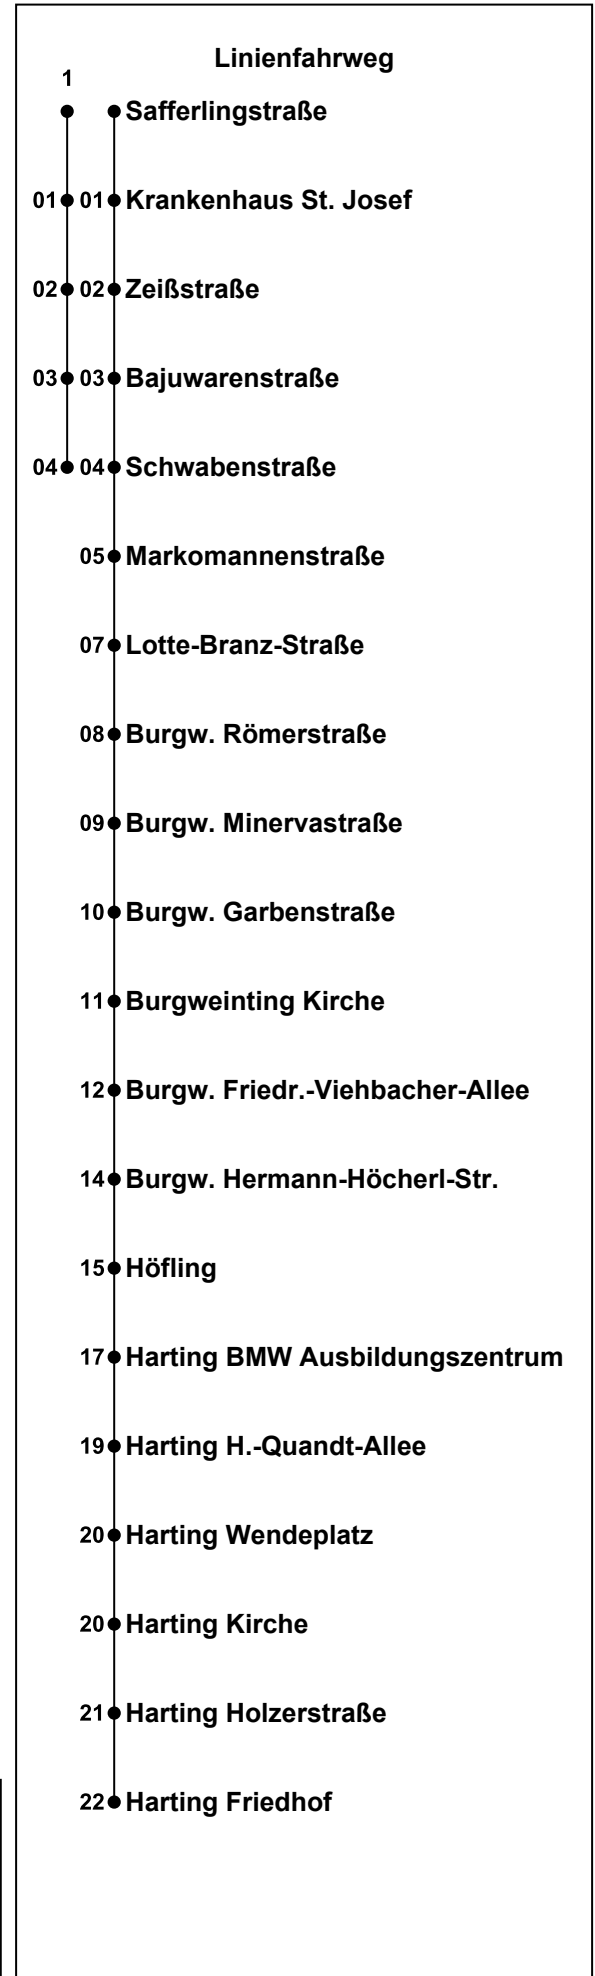

Zusätzlich fährt der Nachtbus in den Nächten:

30.04./01.05.24	08.05./09.05.24
29.05./30.05.24	14.08./15.08.24
02.10./03.10.24	25.12./26.12.24
31.12./01.01.25	20.04./21.04.25
30.04./01.05.25	28.05./29.05.25