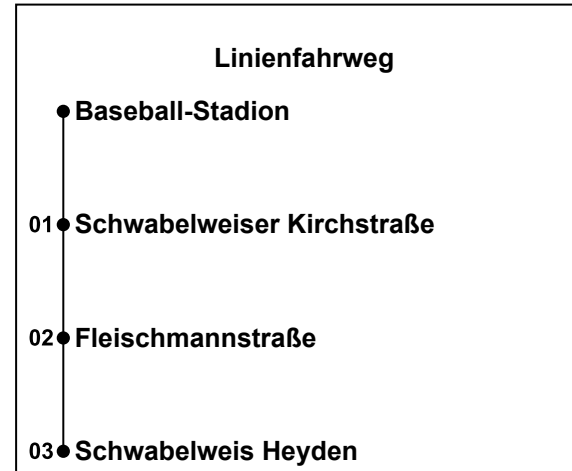

Uhr	Donnerstag Nacht	Freitag und Samstag Nacht	Nacht vor Feiertag

05
06
07
08
09
10
11
12
13
14
15
16
17
18
19
20
21
22
23
00
01
02
03
04