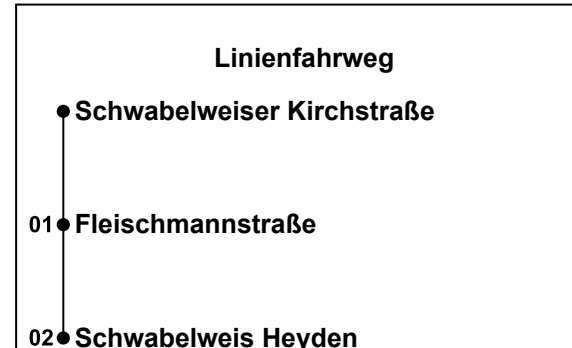

Uhr	Donnerstag Nacht	Freitag und Samstag Nacht	Nacht vor Feiertag
05			
06			
07			
08			
09			
10			
11			
12			
13			
14			
15			
16			
17			
18			
19			
20			
21			
22			
23			
00	42 L	42	42
01		53 W	
02		42	42
03		42	42
04		42	42

Zusätzlich fährt der Nachtbus in den Nächten:

30.04./01.05.24	08.05./09.05.24
29.05./30.05.24	14.08./15.08.24
02.10./03.10.24	25.12./26.12.24
31.12./01.01.25	20.04./21.04.25
30.04./01.05.25	28.05./29.05.25

Erklärung Fußnoten:

L = Verkehrt nicht donnerstags 9./10.05., 30./31.05., 15./16.08., 3./4.10., 26./27.12.24
W = Fährt bis Wörth

nicht am Karfreitag und nicht am Hl. Abend