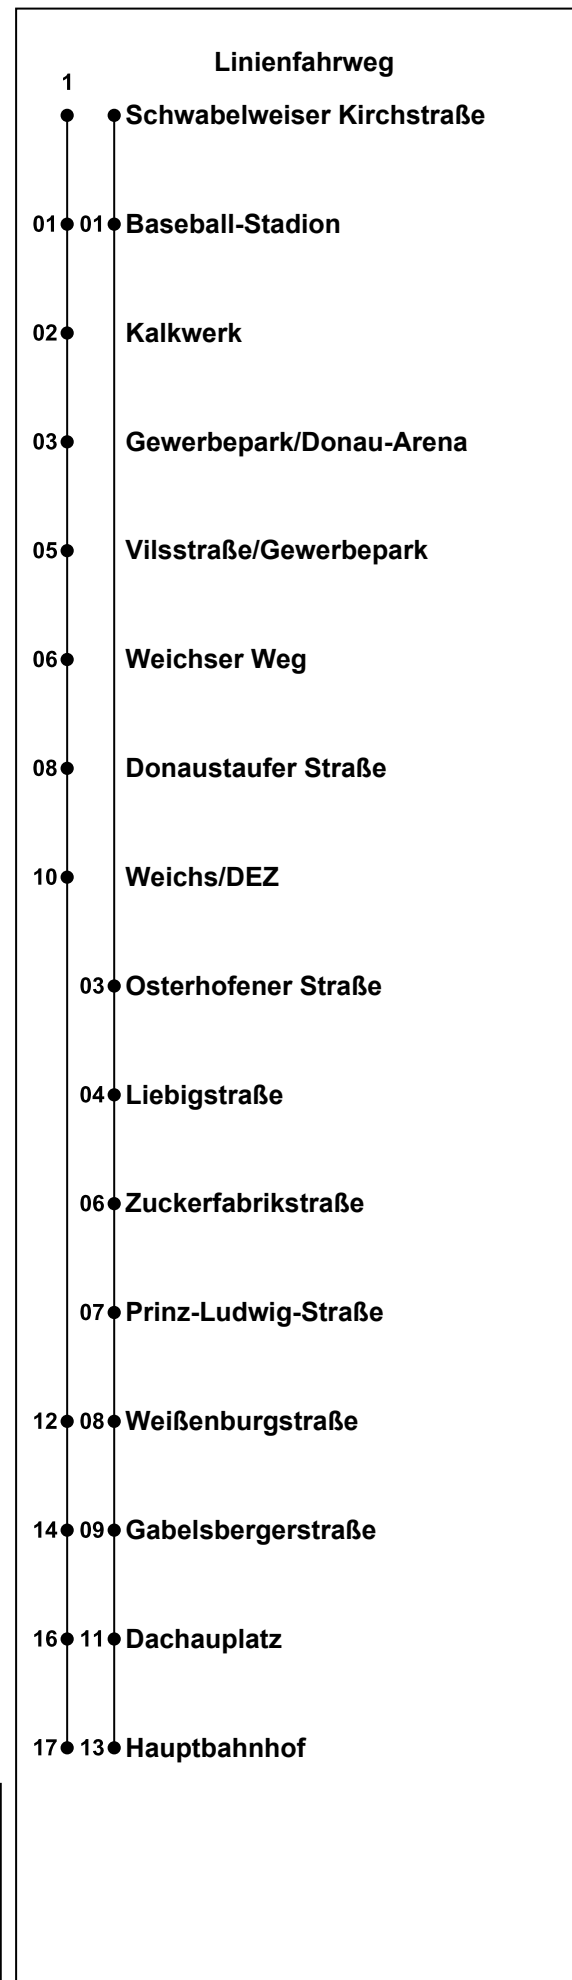

Zusätzlich fährt der Nachtbus in den Nächten:

30.04./01.05.24	08.05./09.05.24
29.05./30.05.24	14.08./15.08.24
02.10./03.10.24	25.12./26.12.24
31.12./01.01.25	20.04./21.04.25
30.04./01.05.25	28.05./29.05.25