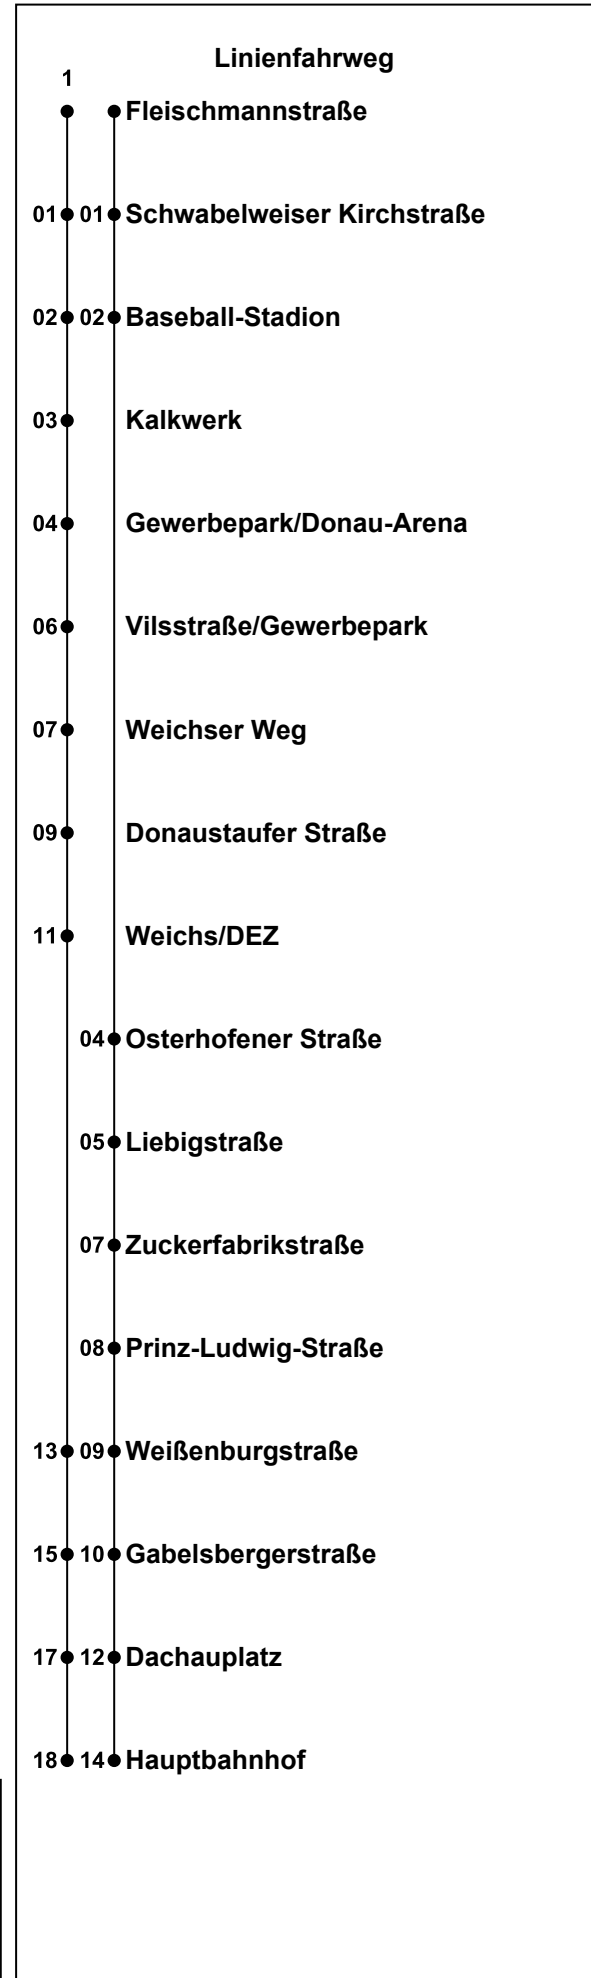

Zusätzlich fährt der Nachtbus in den Nächten:

30.04./01.05.24	08.05./09.05.24
29.05./30.05.24	14.08./15.08.24
02.10./03.10.24	25.12./26.12.24
31.12./01.01.25	20.04./21.04.25
30.04./01.05.25	28.05./29.05.25