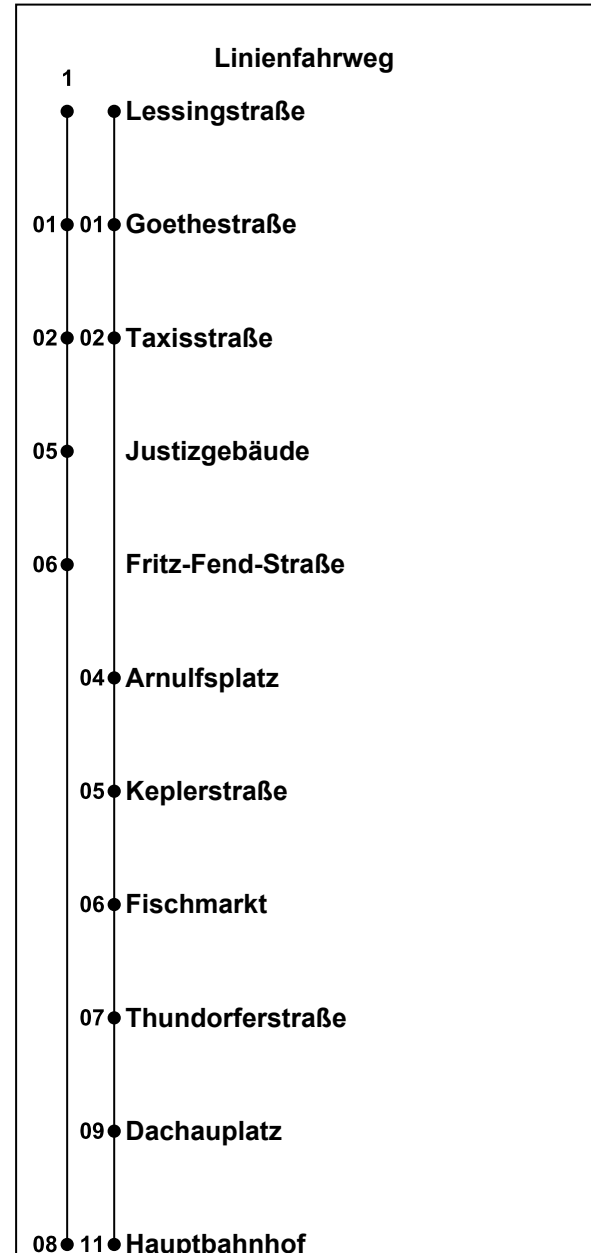

Zusätzlich fährt der Nachtbus in den Nächten:

30.04./01.05.24	08.05./09.05.24
29.05./30.05.24	14.08./15.08.24
02.10./03.10.24	25.12./26.12.24
31.12./01.01.25	20.04./21.04.25
30.04./01.05.25	28.05./29.05.25