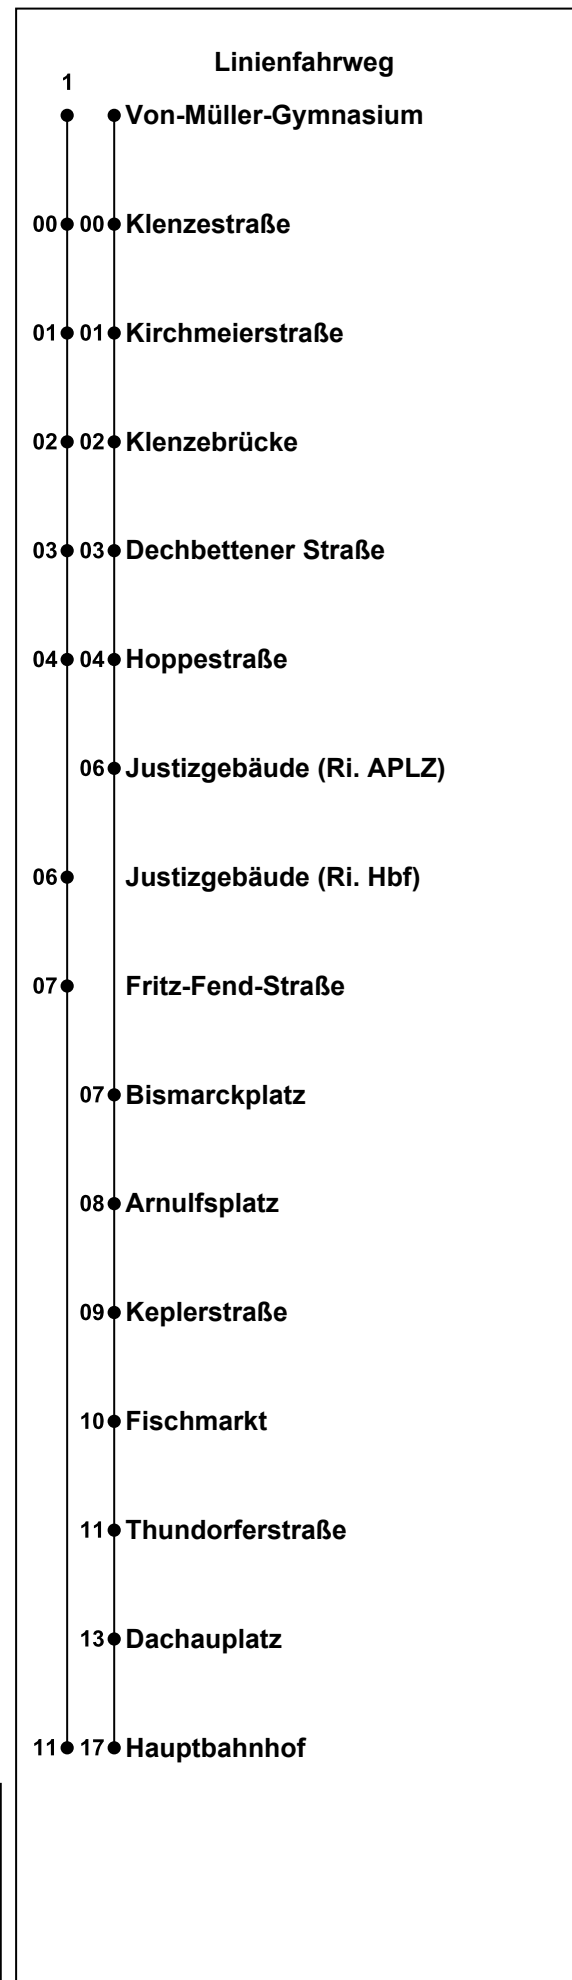

Zusätzlich fährt der Nachtbus in den Nächten:

30.04./01.05.24	08.05./09.05.24
29.05./30.05.24	14.08./15.08.24
02.10./03.10.24	25.12./26.12.24
31.12./01.01.25	20.04./21.04.25
30.04./01.05.25	28.05./29.05.25