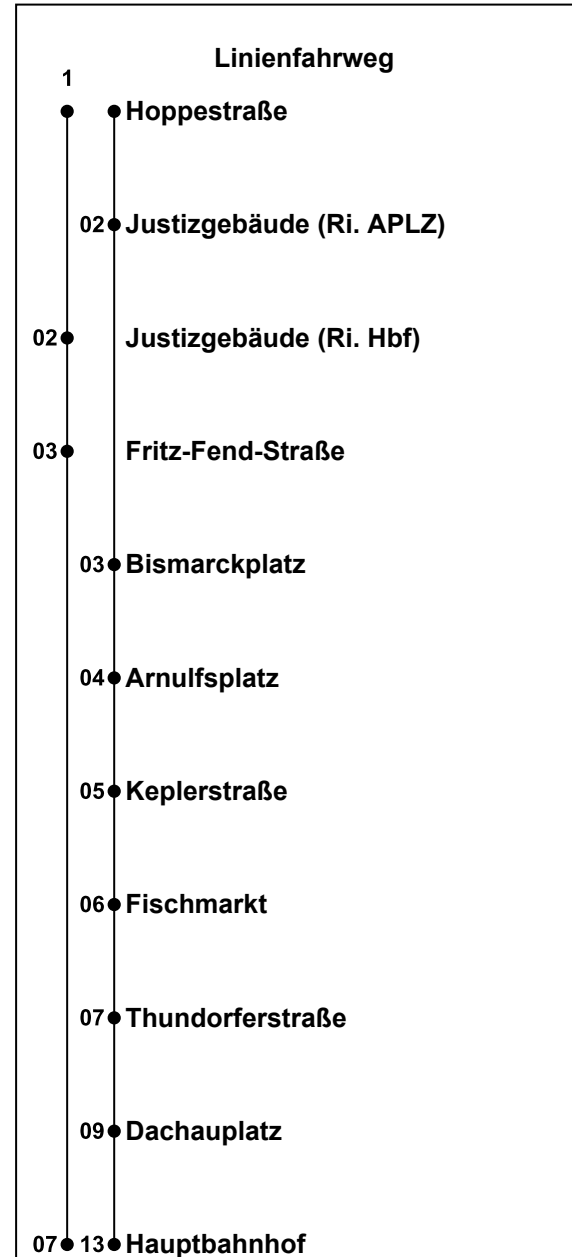

Zusätzlich fährt der Nachtbus in den Nächten:

30.04./01.05.24	08.05./09.05.24
29.05./30.05.24	14.08./15.08.24
02.10./03.10.24	25.12./26.12.24
31.12./01.01.25	20.04./21.04.25
30.04./01.05.25	28.05./29.05.25