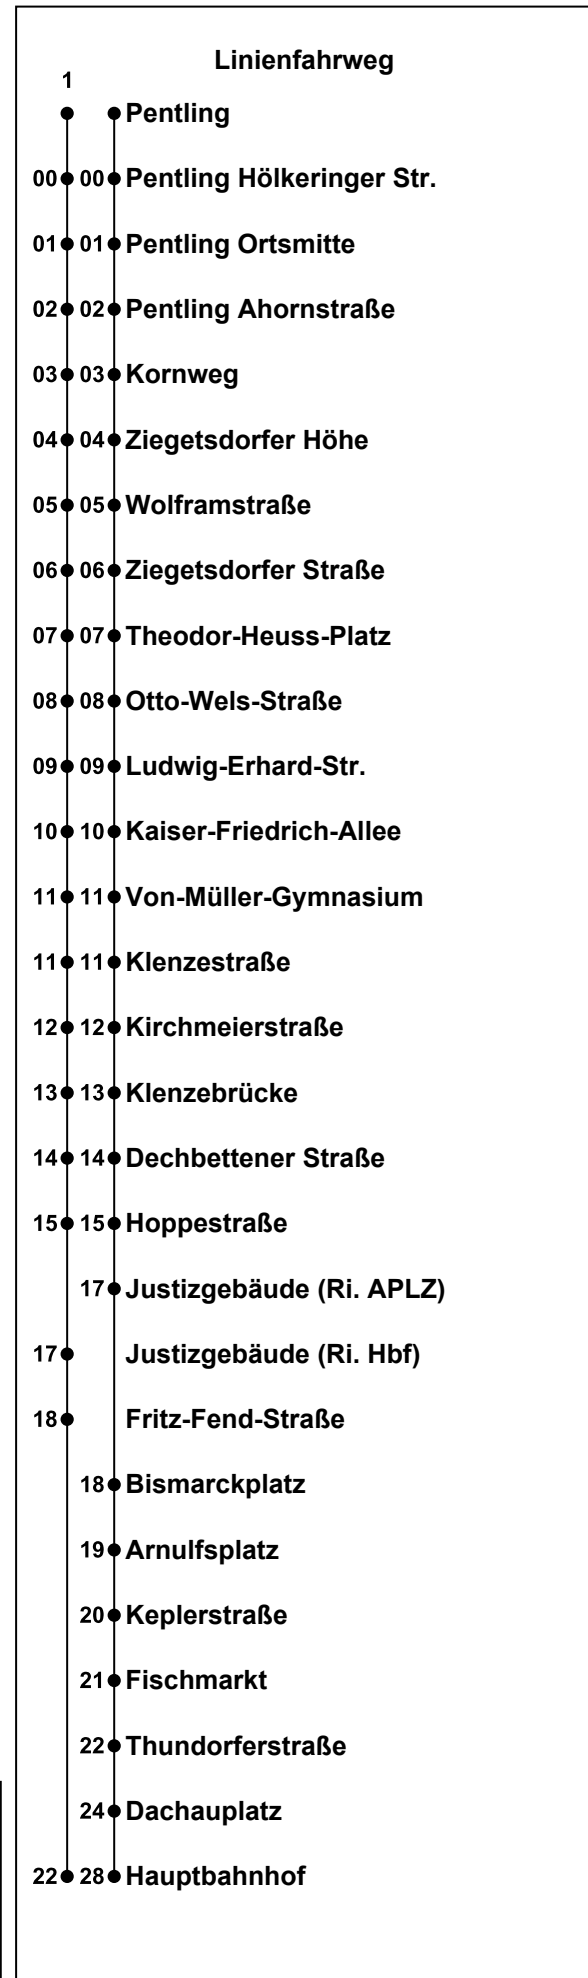

Zusätzlich fährt der Nachtbus in den Nächten:

30.04./01.05.24	08.05./09.05.24
29.05./30.05.24	14.08./15.08.24
02.10./03.10.24	25.12./26.12.24
31.12./01.01.25	20.04./21.04.25
30.04./01.05.25	28.05./29.05.25