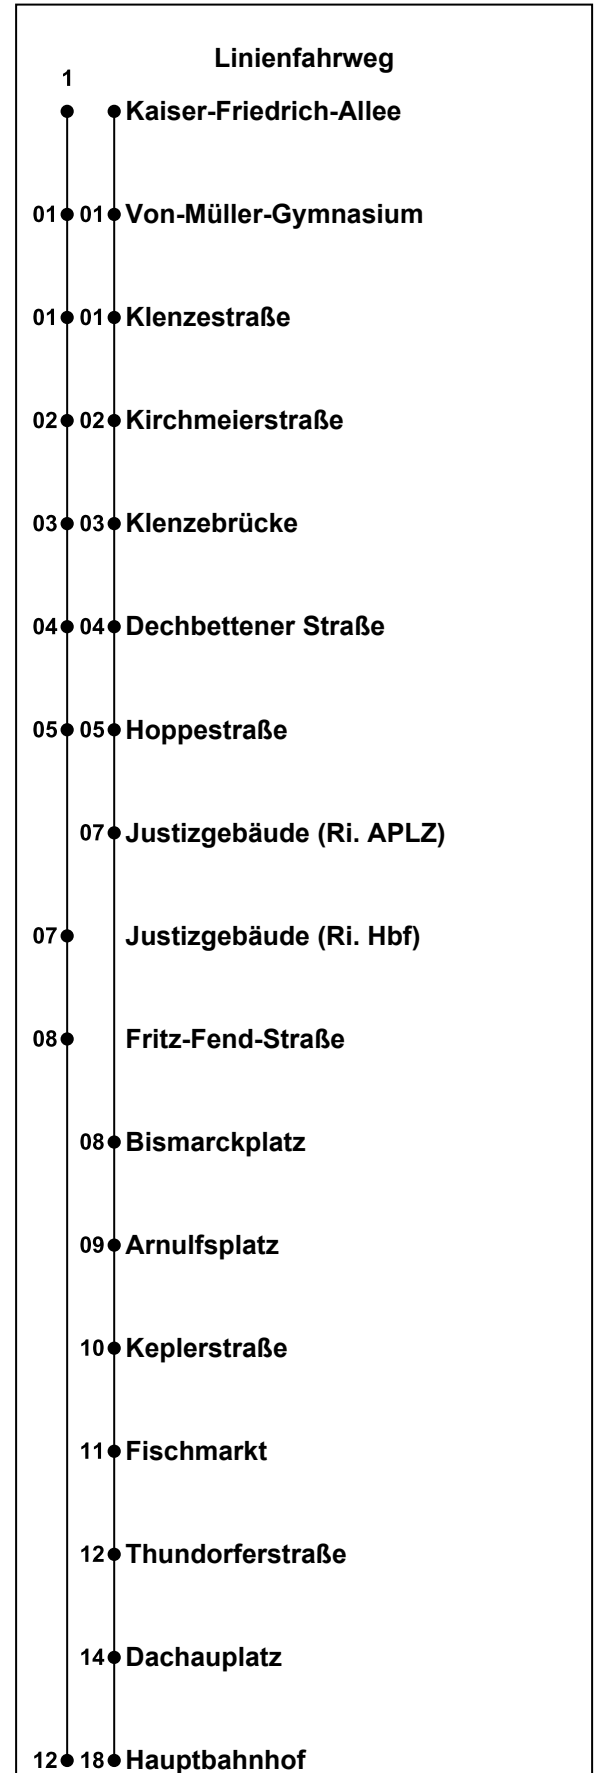

Zusätzlich fährt der Nachtbus in den Nächten:

30.04./01.05.24	08.05./09.05.24
29.05./30.05.24	14.08./15.08.24
02.10./03.10.24	25.12./26.12.24
31.12./01.01.25	20.04./21.04.25
30.04./01.05.25	28.05./29.05.25