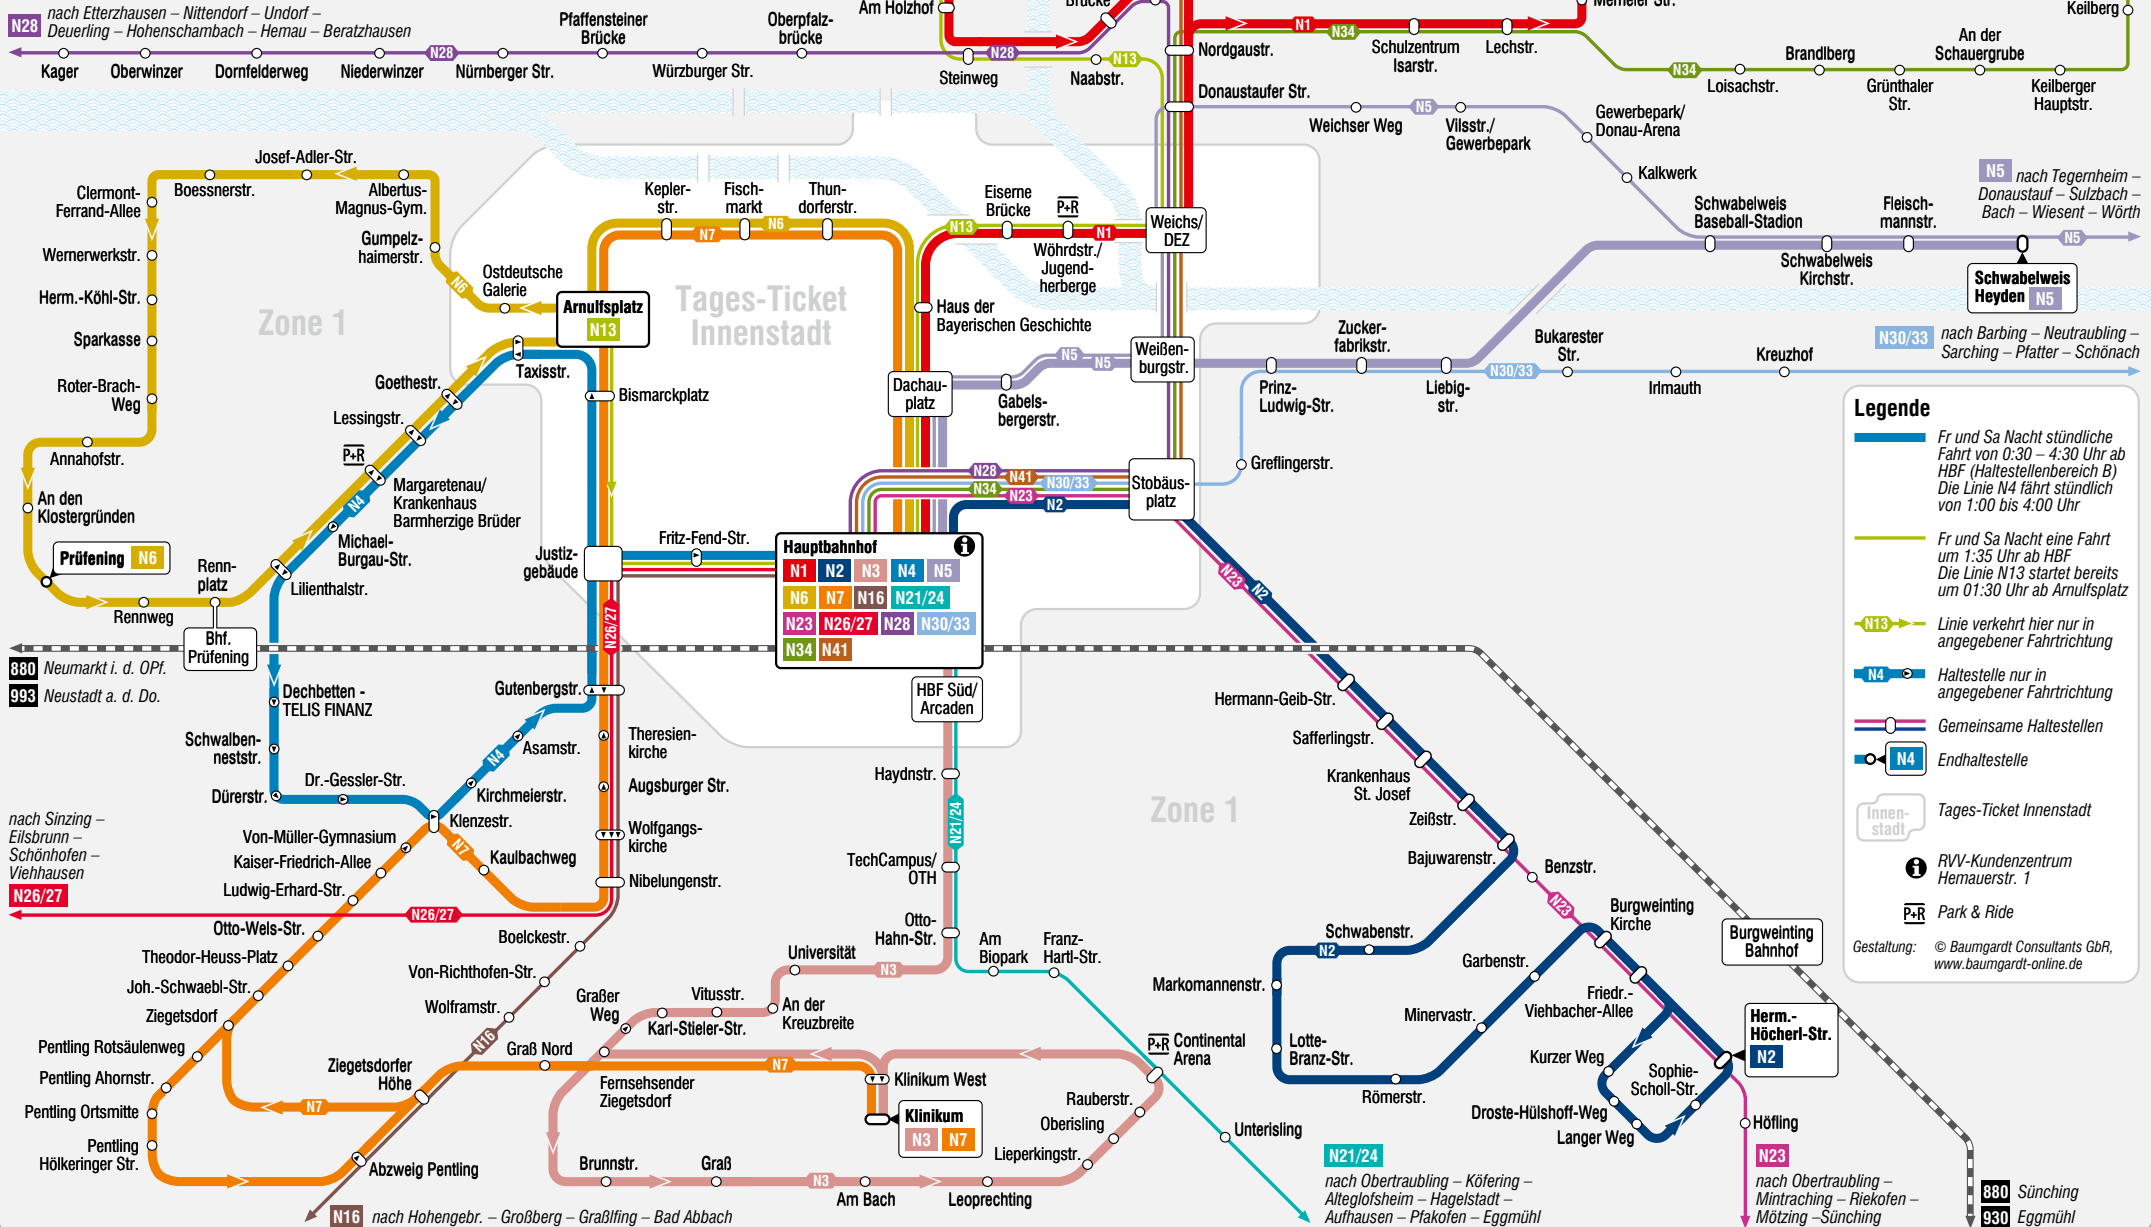

Schematischer Nachtlinienplan Regensburg

RVV Regensburger Verkehrsverbund

Stand: 12.12.2021
Nachdruck nur mit Genehmigung der Regensburger Verkehrsverbund GmbH
Tarif-Hinweis: Alle hier dargestellten Haltestellen liegen innerhalb der Zone 1

Legende

- Fr und Sa Nacht stündliche Fahrt von 0:30 – 4:30 Uhr ab HBF (Haltestellenbereich B) Die Linie N4 fährt stündlich von 1:00 bis 4:00 Uhr
- Fr und Sa Nacht eine Fahrt um 1:35 Uhr ab HBF Die Linie N13 startet bereits um 01:30 Uhr ab Arnulfplatz
- Linie verkehrt hier nur in angegebener Fahrtrichtung
- Haltestelle nur in angegebener Fahrtrichtung
- Gemeinsame Haltestellen
- Endhaltestelle
- Tages-Ticket Innenstadt
- RVV-Kundenzentrum Hemaerstr. 1
- Park & Ride