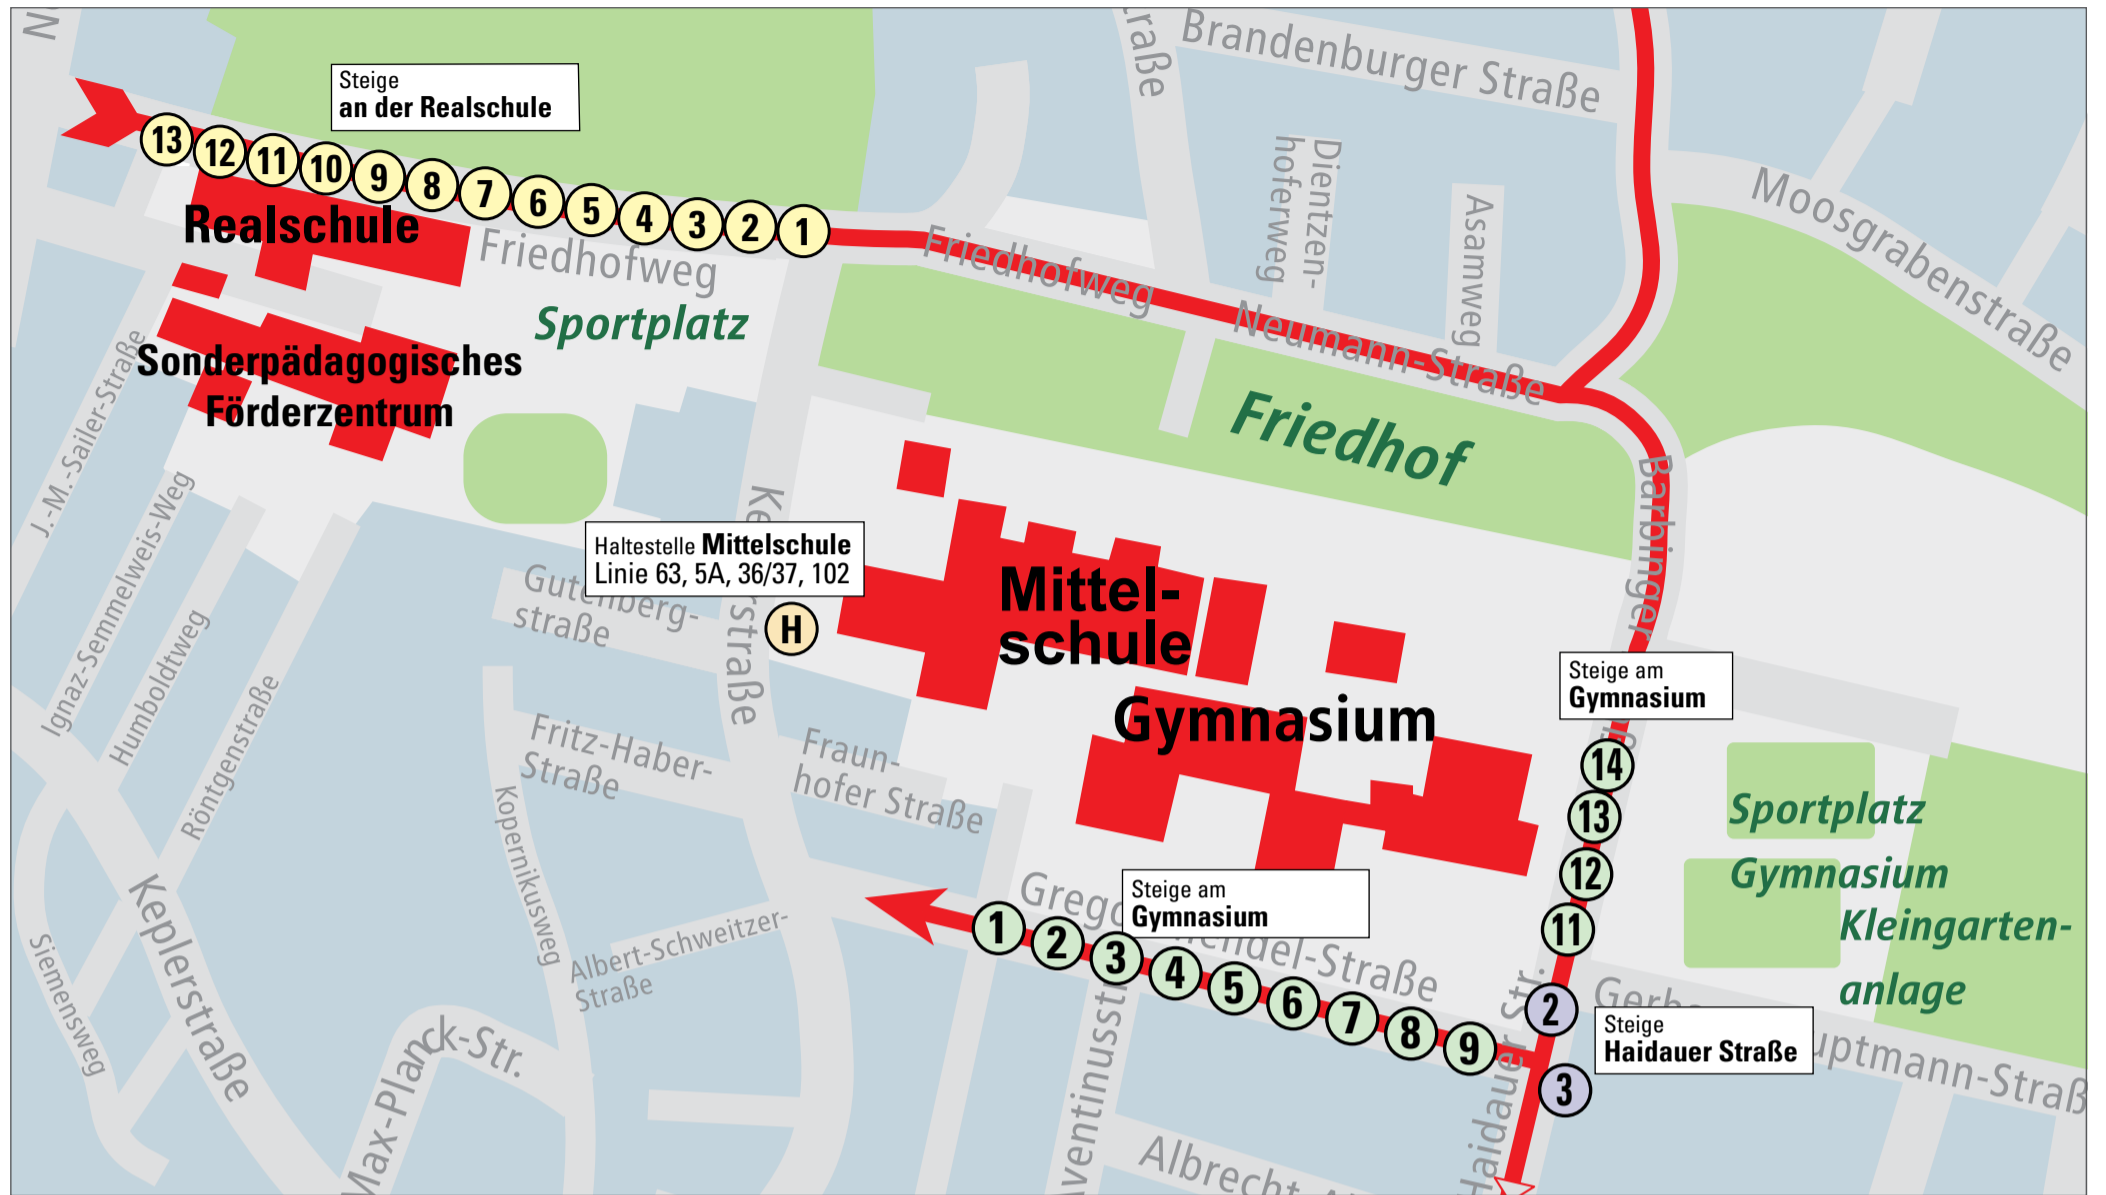

Haltestellenübersichtsplan Schulzentrum Neutraubling

Busverbindungen an Schultagen ab Realschule

Steig	Linie	Richtung	Abfahrt*
1	111	Graß	13:01 / nachmittags: siehe Linie 112
1	5A	Wiesent Ost	13:07
2	112	Großberg – Matting	13:01 / 14:45 u. 16:25 (Mo - Do)
2	5A	Wörth a.d.Donau	13:07 / 14: 22 Fr bis Donaustauf
3	21	Thalmassing – Neueglofsheim	13:01 / 16:25 (Mo - Do) bis Inkofen
3	5A	Frengkofen – Zinzendorf	13:07 bis Hof / 15:49 (Mo - Do) / 16:25
4	21	Triftliffing	13:01
4	5A	Demling – Ettersdorf	13:07
5	23	Haidenkofen	13:01 / 14:45 (Mo - Do) / 16:25 (Mo - Do) bis Pfakofen
5	33	Pfatter – Schönach	13:07 / 15:38 u. 16:25 (Mo - Do)
6	23	Pfakofen	13:01
6	33	Pfatter – Herfurth	13:07
7	23	Mintraching	13:01
7	102	Geisling – Kiefenholz – Oberachdorf	13:07 / 15:06* (Mo - Do) / 14:26* nur Fr
8	24	Köfering – Pfakofen	13:01
8	102	Sarching – Leiterkofen	13:07 / 16:21 (Mo - Do) (ohne Sarching)
9	24	Pfakofen	13:01 / 14:45 (Mo - Do) bis Rogging
9	36/37	Altenthann – Frauenzell	13:07
10	25	Langquaid	13:01 / 16:25 (Mo - Do)
10	36/37	Brennberg – Wörth a.d.Do.	13:07
11	63	Tegernheim	13:01 ohne Halt bis Donaustauf / 13:01 alle Halte bis D.
11	101	Seedorf	13:07
12	63	Tegernheim	12:18 / 13:01 / 15:07 / 16:04 / 16:54 / 16:25 nur Di
12	36/37	Pfaffenfang	13:07
13	111	Oberhinkofen	13:01