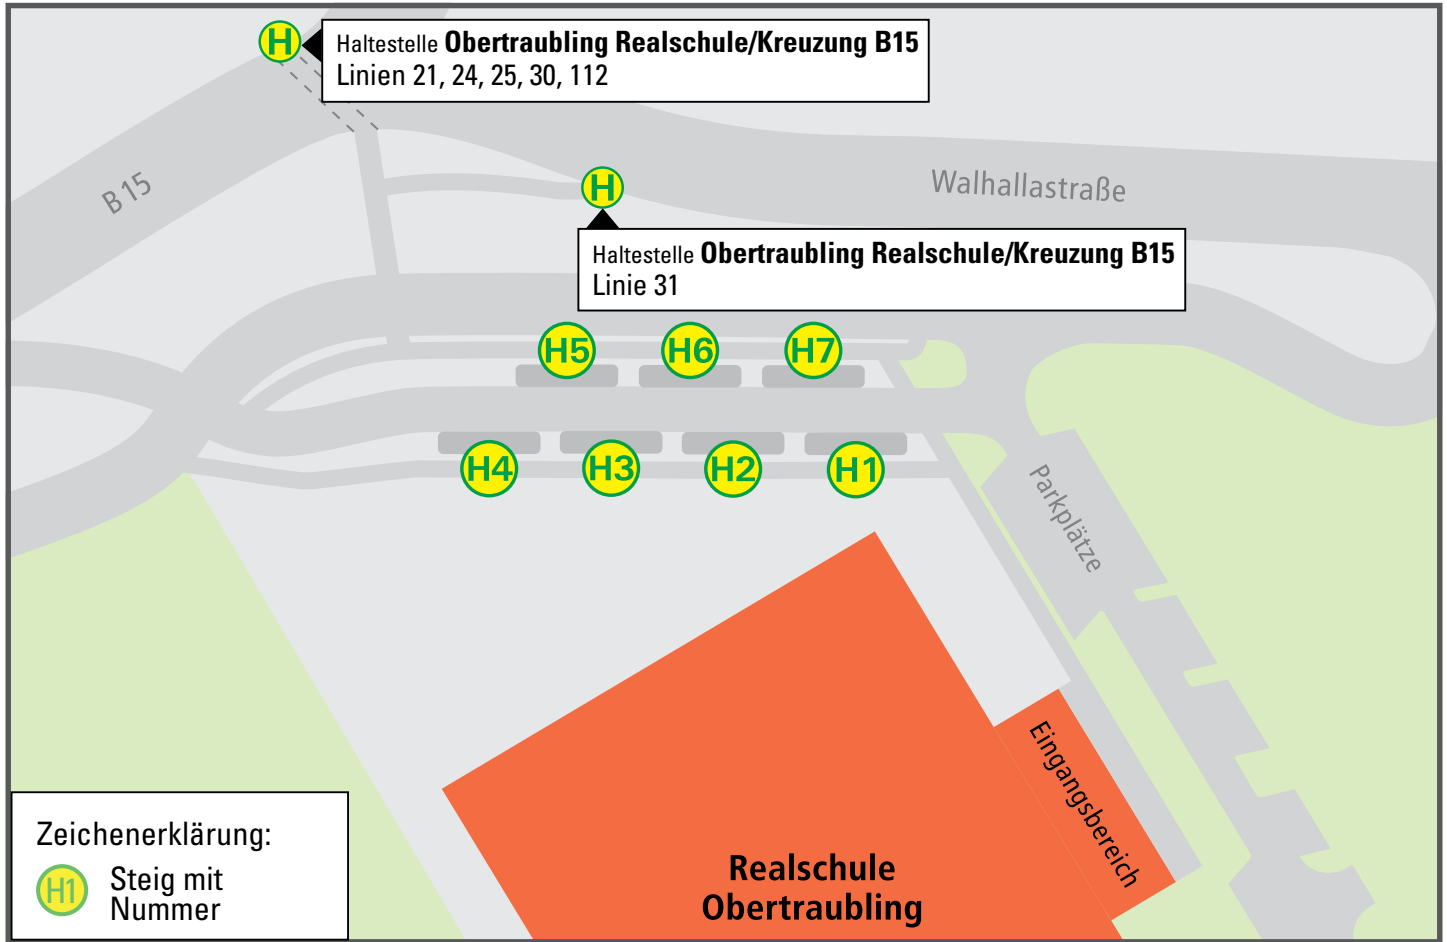

REALSCHULE OBERTRAUBLING

Busverbindungen an Schultagen ab Busbahnhof Realschule (mittags)

Steig	Linie	Richtung	Abfahrt
1	30	Regensburg	13:10
1	30	Regensburg	13:15
2	30	Regensburg	13:10
2	111	Graß	13:14
3	111	Oberhinkofen	13:14
3	101	Seedorf	13:17
4	112	Matting	13:14
5	21	Pfakofen	13:12
5	21	Thalmassing/ Neueglofsheim	13:13
6	24	Gailsbach	13:12
6	21	Triftlfing	13:13
7	25	Langquaid	13:13

Busverbindungen an Schultagen ab Realschule/Kreuzung B15 (nachmittags)

Linie	Richtung	Abfahrt	
		Mo - Do	Freitag
21	Thalmassing/ Inkofen	16:34	15:18
24	Triftlfing/Rogging	14:52	
25	Langquaid	16:34	15:18
30	Burgweinting/ Regensburg	tagsüber alle 30 Minuten	
31	Neutraubling/ Barbing	tagsüber alle 30 Minuten	
112	Matting	14:56	16:36