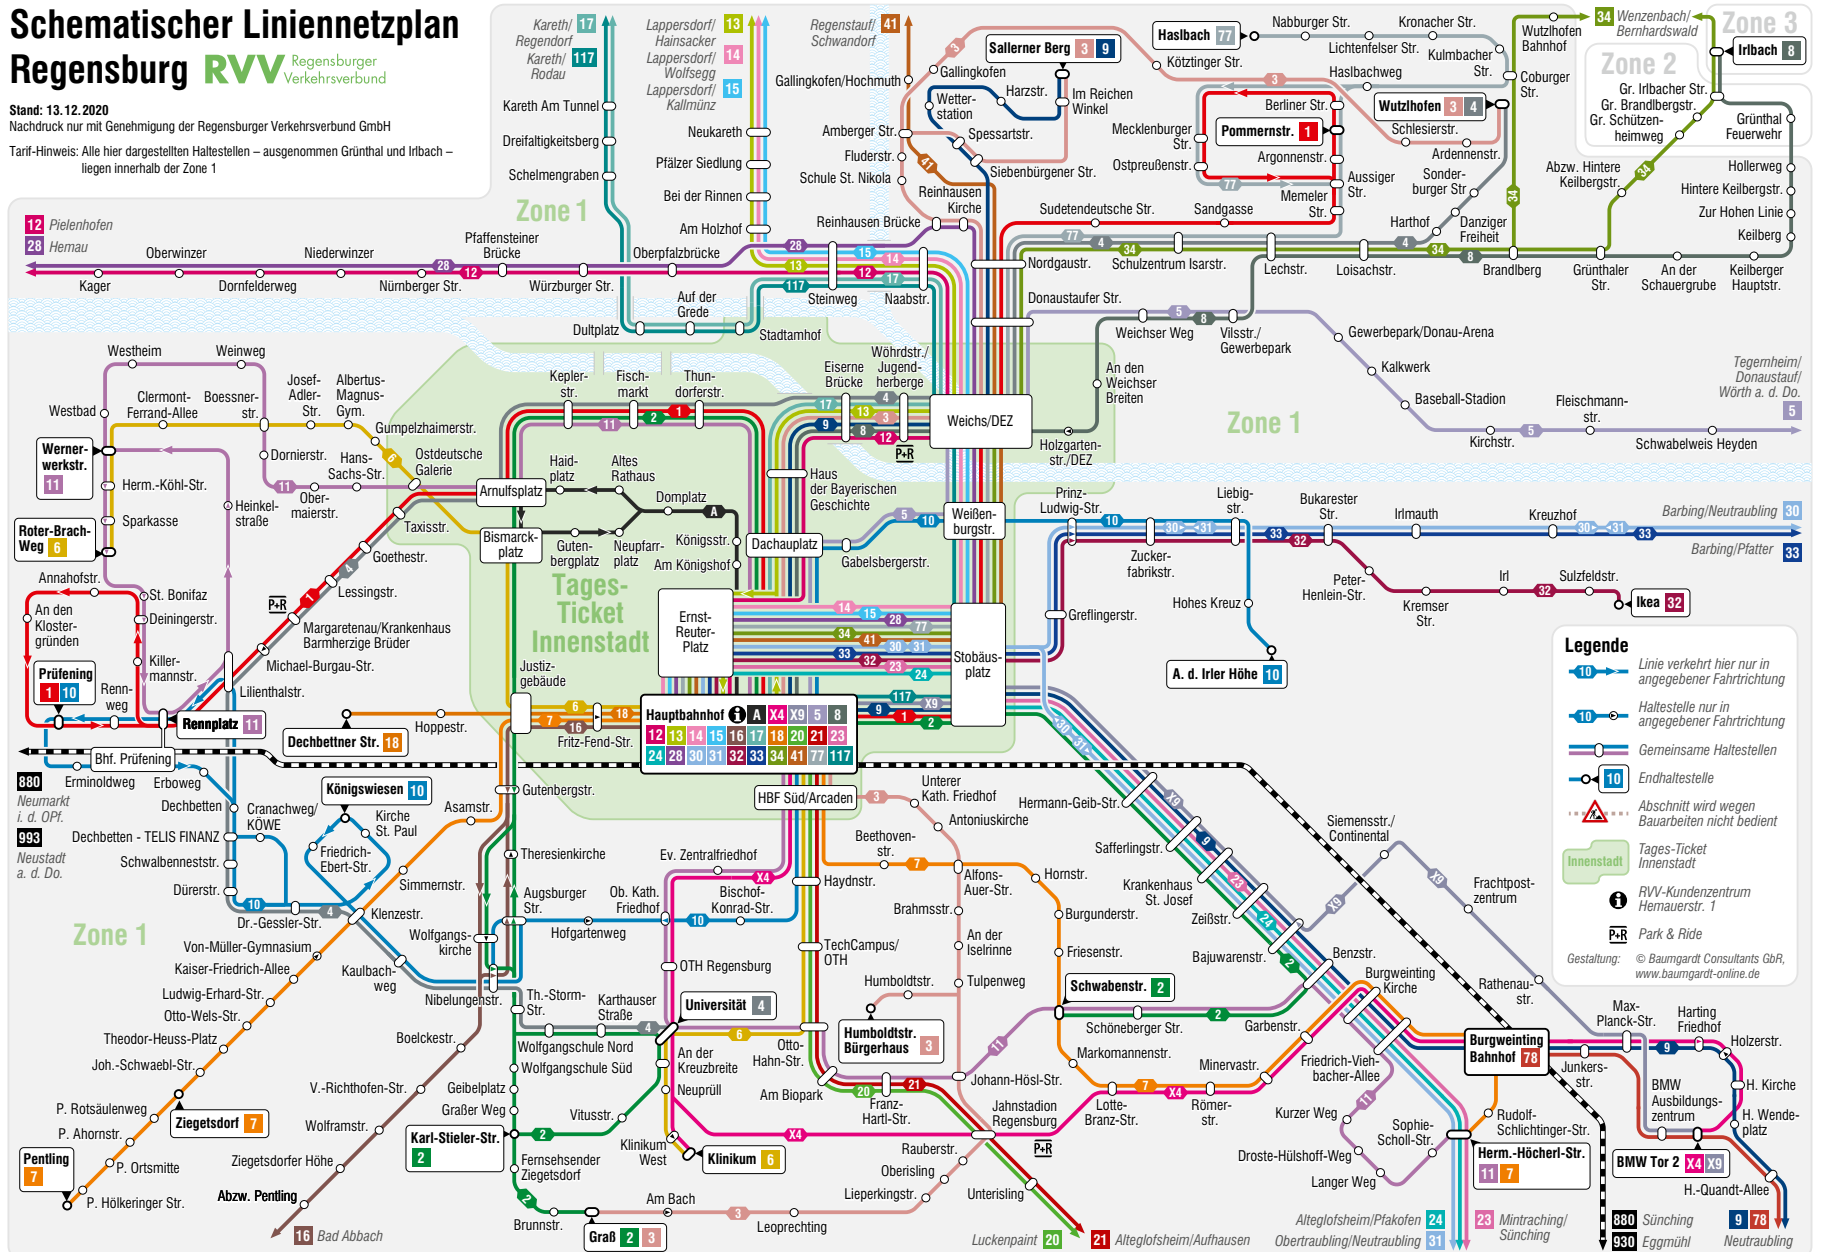

# Schematischer Liniennetzplan Regensburg RVV

Regensburger  
Verkehrsverbund

Stand: 13.12.2020  
Nachdruck nur mit Genehmigung der Regensburger Verkehrsverbund GmbH  
Tarif-Hinweis: Alle hier dargestellten Haltestellen – ausgenommen Grünthal und Irtbach – liegen innerhalb der Zone 1

### Legende

- Linie verkehrt hier nur in angegebener Fahrtrichtung
- Haltestelle nur in angegebener Fahrtrichtung
- Gemeinsame Haltestellen
- Endhaltestelle
- Abschnitt wird wegen Bauarbeiten nicht bedient
- Tages-Ticket Innenstadt
- RVV-Kundenzentrum Henauser Str. 1
- Park & Ride