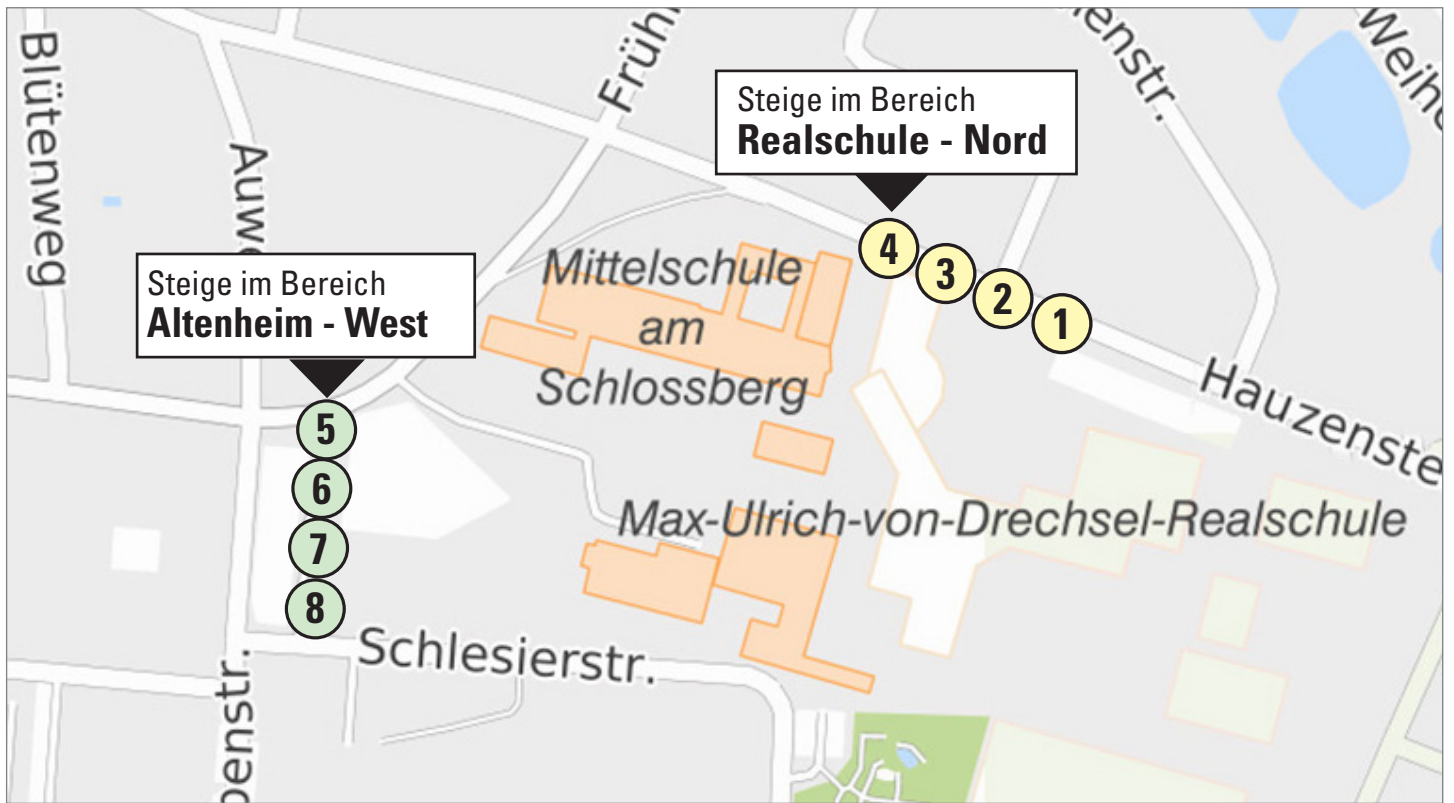

Schulzentrum Regenstauf

Busverbindungen an Schultagen ab **Altenheim - West**

Linie	Richtung	Abfahrt	Steig
Citybus	Regenbrücke - Diesenbach	13:05	5
Schulbus	Am Grasigen Weg - Diesenbach	13:05	6
Schulbus	Hagenau - Medersbach	11:20; 12:15; 13:05; 15:30	6
Schulbus	Steinsberg - Eitlbrunn	15:30	8
107	Rampau - Karlstein - Danersdorf	11:24; 16:10	7
107	Rampau - Karlstein - Danersdorf - Birkenzant	13:07	7
107	Rampau - Karlstein - Wulkersdorf - Samberg	13:07	7
107	Wenzenbach - Bernhardswald - Wulkersdorf - Samberg - Kürn - Unterharm	Mo-Do 16:10	7
116	Steinsberg - Kürnberg (- Schönleiten)	11:25; 13:10	8
116	Steinsberg - Kürnberg - Rohrbach	13:10; Mo-Do 16:10	8
142	Rampau - Karlstein - Grafenwinn - Danersdorf	13:43; 14:28	7
142	Dießenbach - Steinsberg (- Eichlberg)	Mo-Do 17:00	7

Busverbindungen an Schultagen ab **Realschule - Nord**

Linie	Richtung	Abfahrt	Steig
41	Zeitlarn - Regensburg Hbf. (nicht über Bayernstr. und Laub)	13:01	3
41	Laub - Zeitlarn - Regensburg Hbf.	13:06	3
41	Laub - Zeitlarn - Regensburg Hbf.	Mo-Do 16:22	3
41	Laub - Zeitlarn - Regensburg Hbf.	Mo-Do 16:10	2
106	Bernhardswald - Hauzendorf - Lehenfelden - Kohlstetten	13:05	1
106	Hauzenstein - Unterham - Bernhardswald	13:05	2
107	Rampau - Karlstein - Danersdorf	16:11	1
107	Wenzenbach - Bernhardswald - Wulkersdorf - Samberg - Kürn - Unterharm	Mo-Do 16:15	1
108	Thanhausen - Probstberg	13:08	3
108	Fußenberg - Irlbach - Wenzenbach Hopfengarten	13:08	4
109	Wolfsegg - Heitzenhofen - Pielenhofen - Dettenhofen	13:10	4
116	Steinsberg - Kürnberg - Rohrbach	Mo-Do 16:13	3
142	Regendorf - Hainsacker - Steinsberg	Mi-Fr 13:10	1
142	Hainsacker - Pettendorf - Kneiting/Schwetzensdorf	13:15	1
142	Lappersdorf - Pettendorf - Kneiting - Schwaighausen	Mo-Do 16:10	1
142	Lappersdorf - Steinsberg	13:15	2