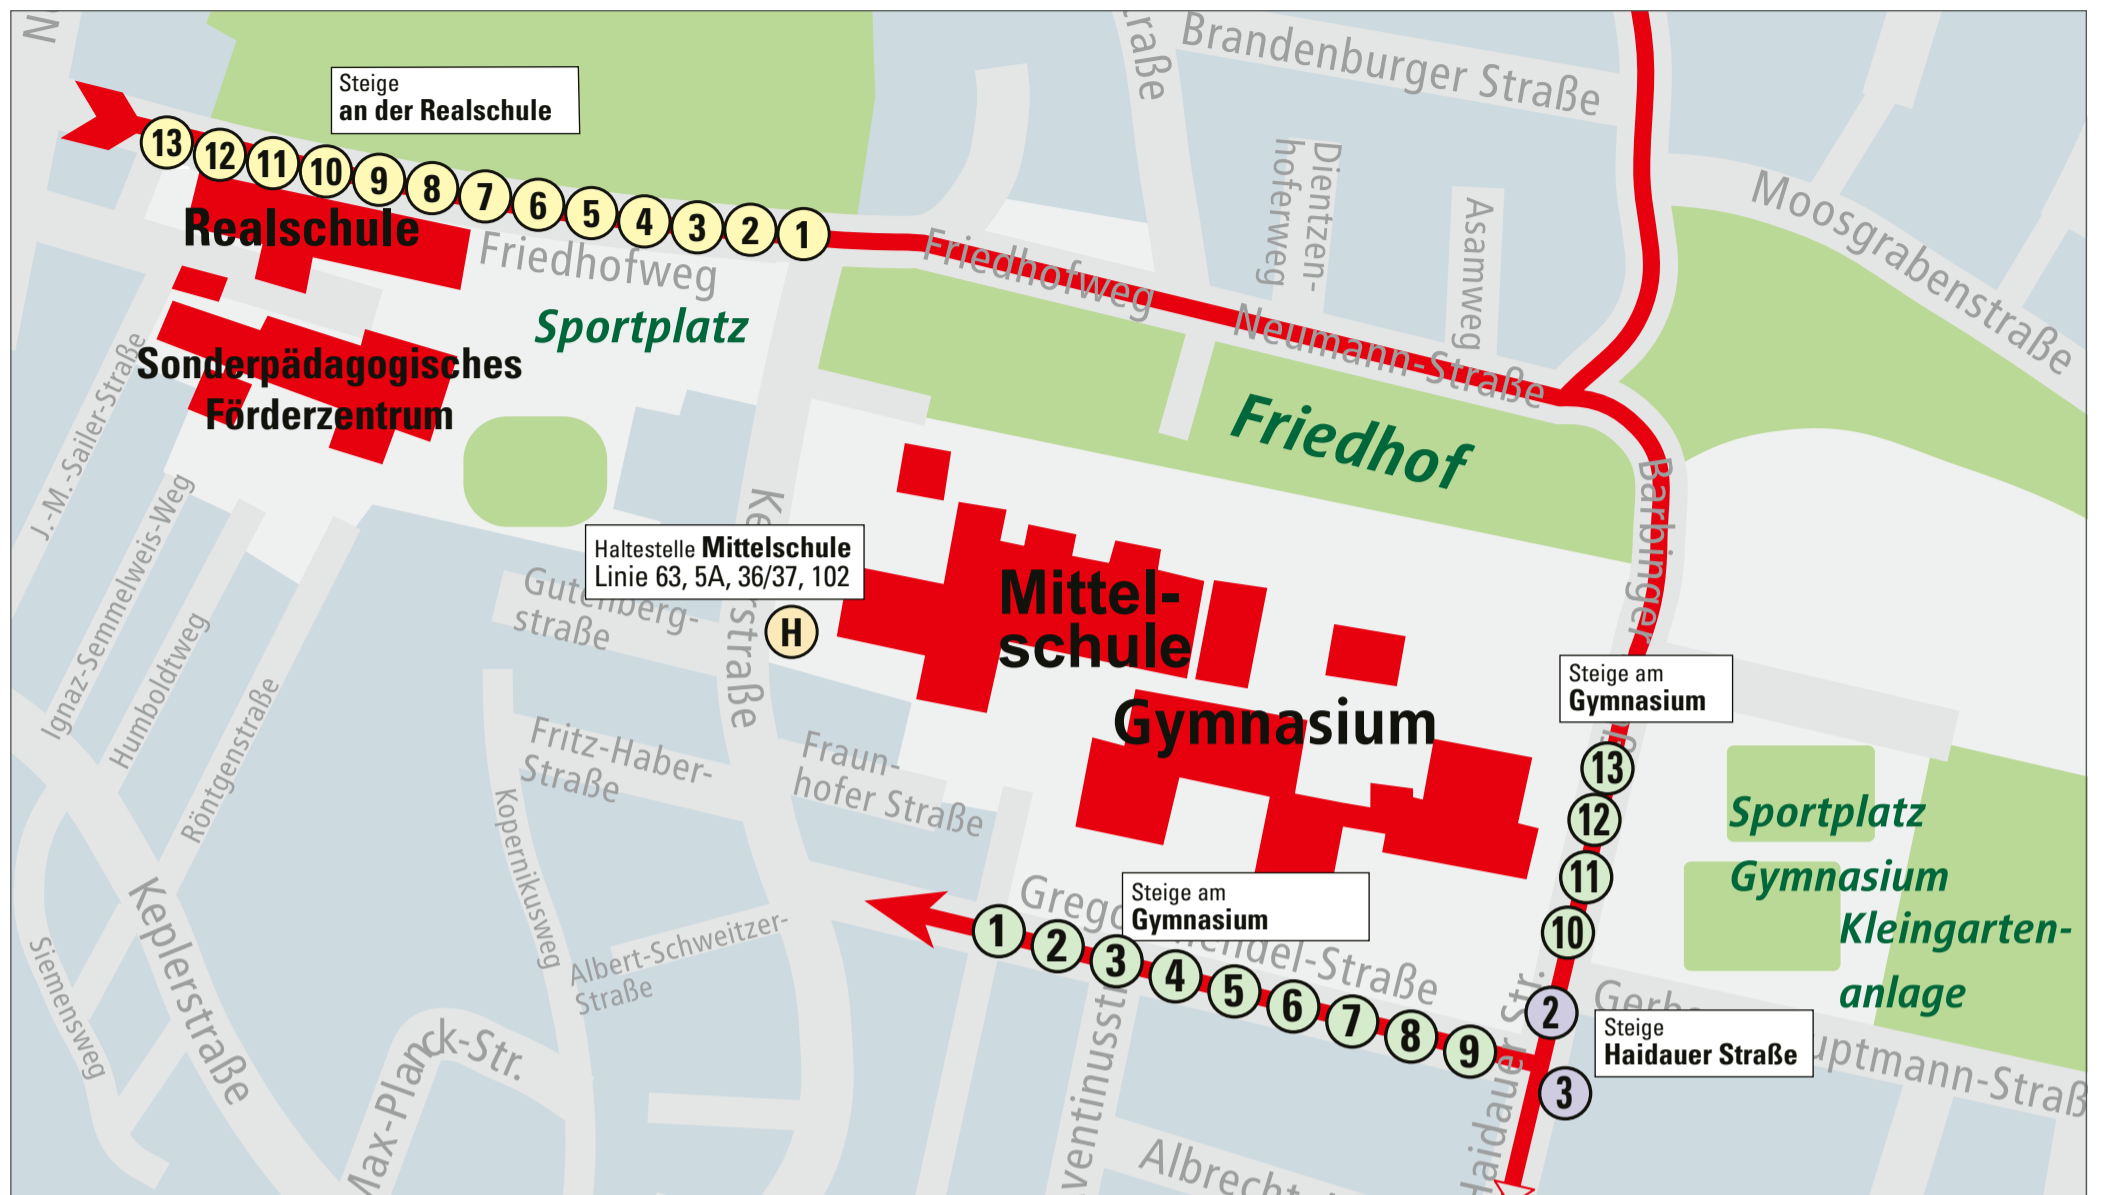

Haltestellenübersichtsplan Schulzentrum Neutraubling

Busverbindungen an Schultagen ab **Realschule**

Steig	Linie	Richtung	Abfahrt*
1	111	Graß	13:01 / nachmittags: siehe Linie 112
1	5A	Wiesent Ost	13:07
2	112	Großberg – Matting	13:01 / 14:45 u. 16:25 (Mo - Do)
2	5A	Wörth a.d.Donau	13:07 / 14: 22 Fr bis Donaustauf
3	21	Thalmassing – Neueglofsheim	13:01 / 16:25 (Mo - Do) bis Inkofen
3	5A	Frengkofen – Zinzendorf	13:07 bis Hof / 15:49 (Mo - Do) / 16:25
4	21	Triftliffing	13:01
4	5A	Demling – Ettersdorf	13:07
5	23	Haidenkofen	13:01 / 14:45 (Mo - Do) / 16:25 (Mo - Do) bis Pfakofen
5	33	Pfatter – Schönach	13:07 / 15:49 u. 16:34 (Mo - Do) ab Neudeker Str.
6	23	Pfakofen	13:01
6	33	Pfatter – Herfurth	13:07
7	23	Mintraching	13:01
7	102	Geisling – Kiefenholz – Oberachdorf	13:07 / 15:06 (Mo - Do) / 14:26 nur Fr
8	24	Köfering – Pfakofen	13:01
8	102	Sarching – Leiterkofen	13:07 / 16:21 (Mo - Do) (ohne Sarching)
9	24	Pfakofen	13:01 / 14:45 (Mo - Do) bis Rogging
9	36/37	Altenthann – Frauenzell	13:07
10	25	Langquaid	13:01 / 16:25 (Mo - Do)
10	36/37	Brennberg – Wörth a.d.Do.	13:07
11	63	Tegernheim	13:01 ohne Halt bis Donaustauf / 13:01 alle Halte bis D.
11	101	Seedorf	13:07
12	63	Tegernheim	12:16 / 13:01 / 14:16 / 15:08 / 16:08 nur Mo - Do
12	36/37	Pfaffenfang	13:07
13	111	Oberhinkofen	13:01