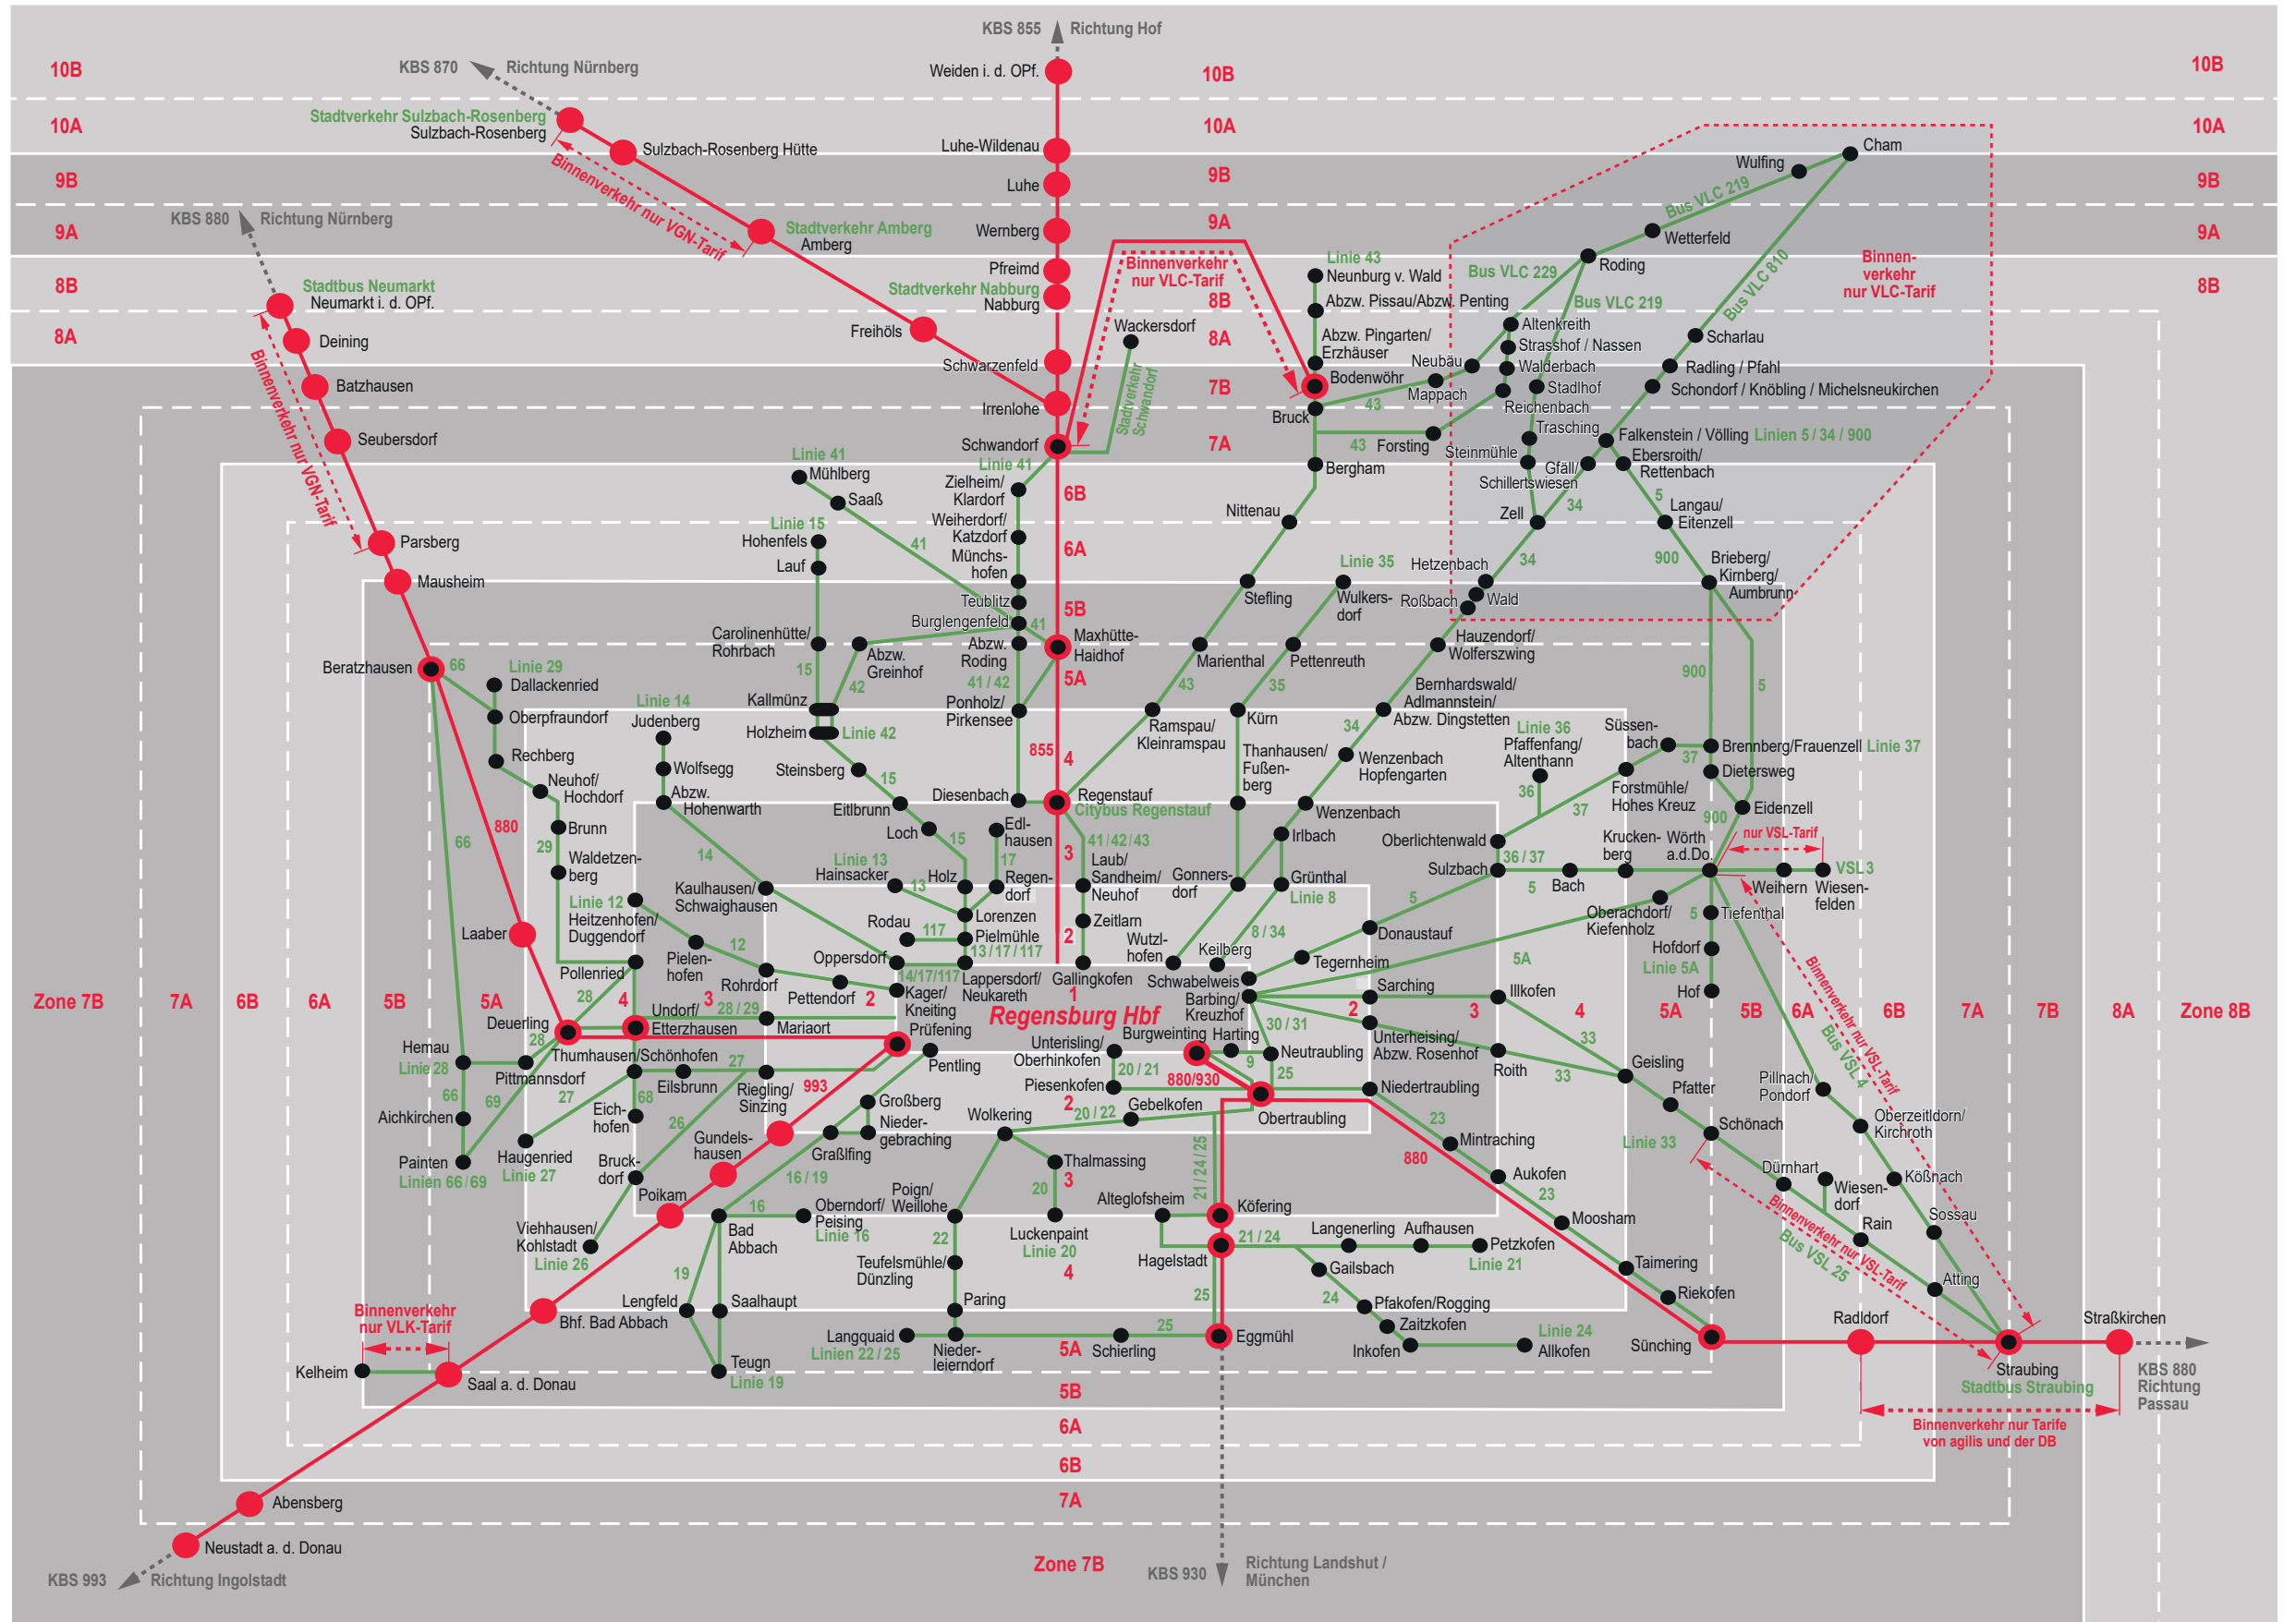

# RVV-Tarifzonenplan / Streckenplan Region (Hauptnetz)

Stand: 04.05.2020

Das City-Ticket der Bahn gilt in den Zonen 1-2. Die Bayern-Tickets gelten in allen Tarifzonen. (Bitte den Gültigkeitszeitraum des jeweiligen Tickets beachten.)