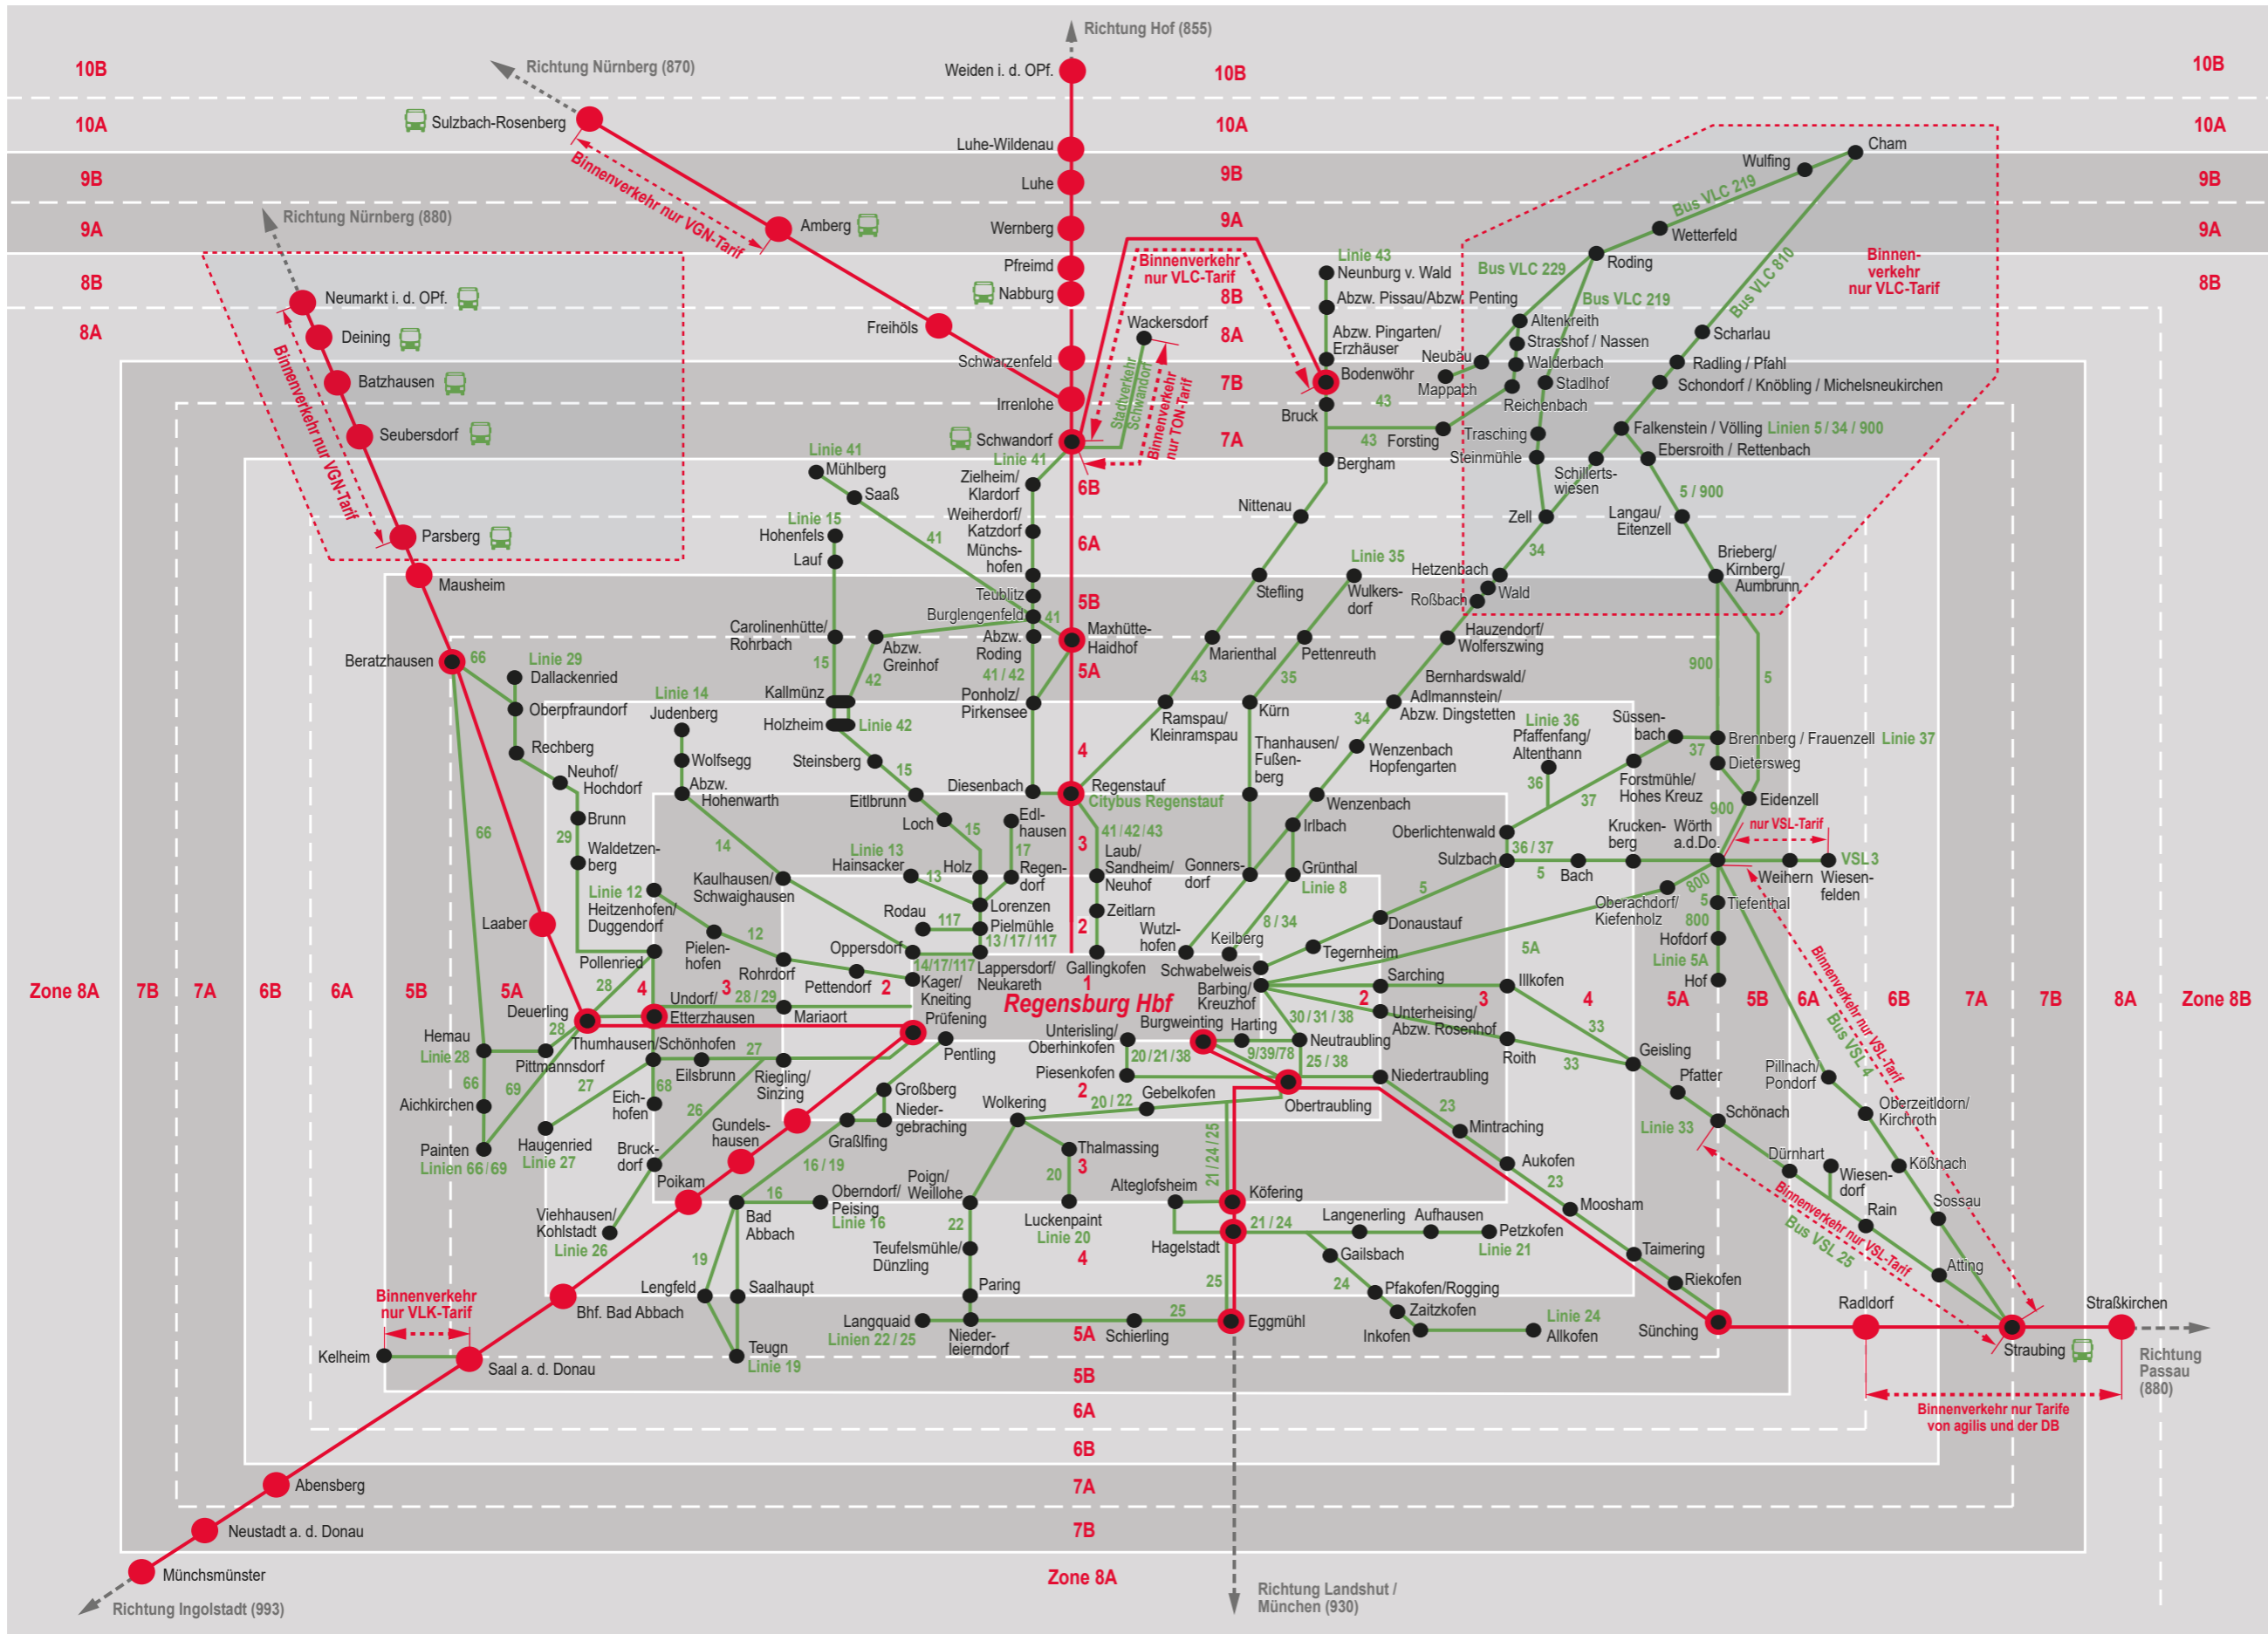

RVV-Tarifzonenplan / Streckenplan Region (Hauptnetz)

Stand: 10.12.2023

Dieses Werk ist unter der Creative Commons-Lizenz CC BY-ND 4.0 lizenziert.

Legende

- Buslinie
- Bushaltestelle
- Schienenstrecke
- Bahnhof
- Zonen
- Zonen- und Zahlgrenze
- Binnenzahlgrenze
- Mit dem Bus zum/vom Zug
- Im Binnenverkehr kein RVV-Tarif

Hinweis: Das City-Ticket der Bahn gilt in den Zonen 1-2. Die Bayern-Tickets gelten in allen Tarifzonen.
Bitte den Gültigkeitszeitraum des jeweiligen Tickets beachten.